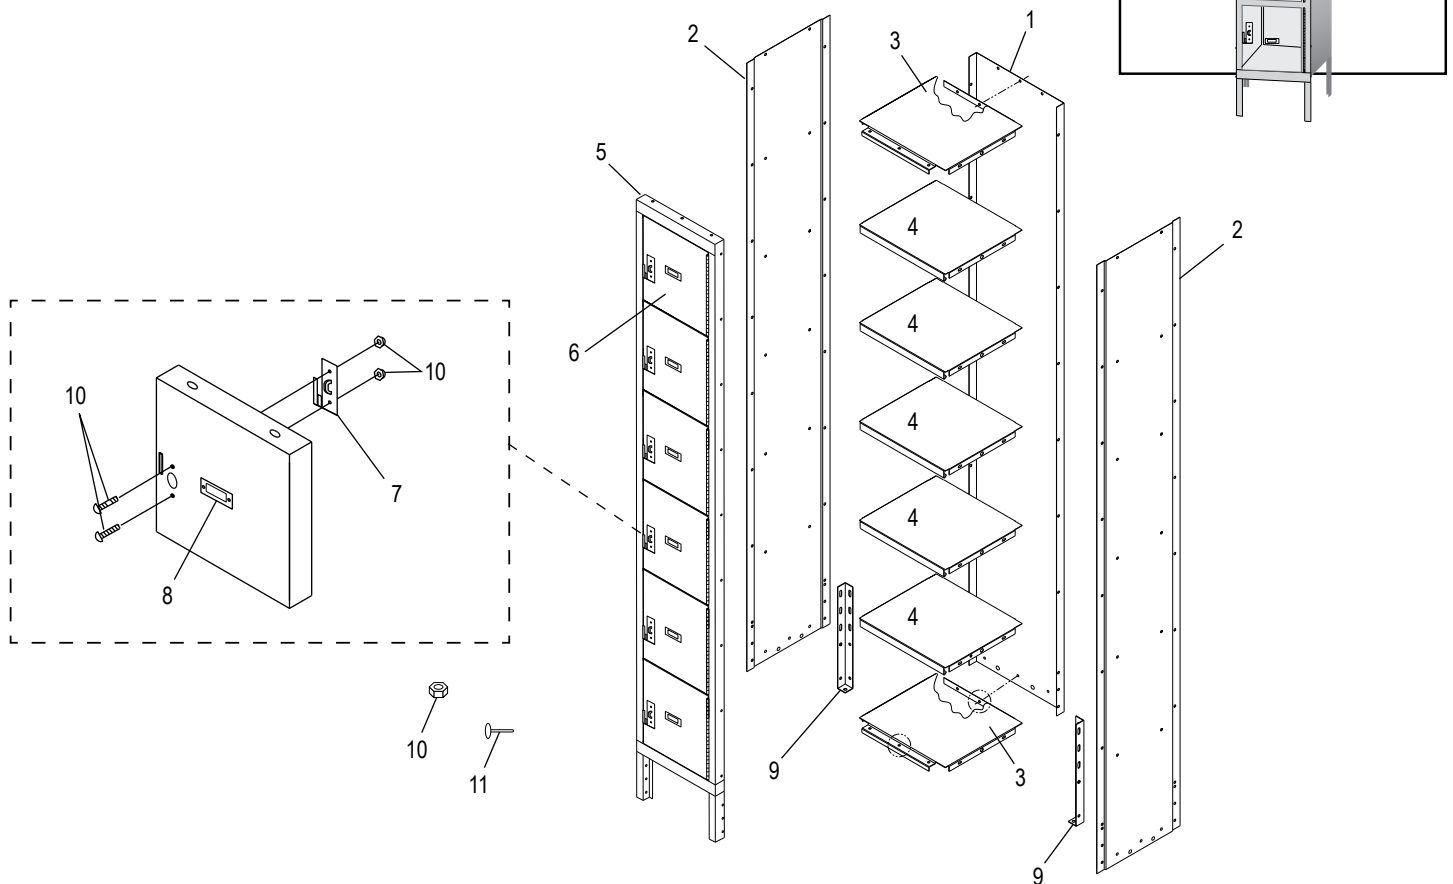

ULINE H-5552

CLEAR-VIEW LOCKER

6 TIER, 1 WIDE

1-800-295-5510
 uline.com

#	DESCRIPTION	QTY.	ULINE PART NO.	MFG. PART NO.
1	Back Panel	1	-----	KR1272
2	Right/Left Side Panel	2	H-5552U-PAN	KP1872
3	Top/Bottom	2	-----	KS1218
4	Shelf	5	H-5553-SHELF	KH1218
5	Door Frame Assembly	1	-----	LKDF1278-6SVP
6	Door	6	H-5552-DOOR	LKD1272-6SVP
7	Box Door Latch Pull	6	H-6619	KBLP100
8	Number Plate	6	-----	NPH
9	Rear Leg	2	-----	KLG
10	Hardware Pack Includes: • Bolt (218) • Nut (182) • Dome Nut (36)	1	H-6620	HDW3228-6NPL
11	Push Pin	12	-----	-----

ULINE H-5552

LOCKER CON FRENTE TRANSPARENTE

6 PUERTAS, 1 DE ANCHO

800-295-5510
uline.mx

#	DESCRIPCIÓN	CANT.	NO. DE PARTE DE ULINE	NO. DE PARTE DEL FABRICANTE
1	Panel Posterior	1	-----	KR1272
2	Panel Lateral Derecho/Izquierdo	2	H-5552U-PAN	KP1872
3	Parte Superior/Inferior	2	-----	KS1218
4	Repisa	5	H-5553-SHELF	KH1218
5	Ensamble de la Estructura de la Puerta	1	-----	LKDF1278-6SVP
6	Puerta	6	H-5552-DOOR	LKD1272-6SVP
7	Pestillo de Cierre Cuadrado de la Puerta	6	H-6619	KBLP100
8	Placa de Número	6	-----	NPH
9	Pata Trasera	2	-----	KLG
10	Paquete de Tornillería Incluye: • Perno (218) • Tuerca (182) • Tuerca Domo (36)	1	H-6620	HDW3228-6NPL
11	Pasador de Empuje	12	-----	-----

ULINE H-5552

CASIER À PORTES TRANSPARENTES

6 RANGÉES, 1 COLONNE

1-800-295-5510
uline.ca

#	DESCRIPTION	QTY.	RÉF. ULINE	RÉF. DU FABRICANT
1	Panneau arrière	1	-----	KR1272
2	Panneau latéral droit/gauche	2	H-5552U-PAN	KP1872
3	Haut/bas	2	-----	KS1218
4	Tablette	5	H-5553-SHELF	KH1218
5	Cadre de portes	1	-----	LKDF1278-6SVP
6	Porte	6	H-5552-DOOR	LKD1272-6SVP
7	Poignée de loquet de porte	6	H-6619	KBLP100
8	Plaque numérotée	6	-----	NPH
9	Patte arrière	2	-----	KLG
10	Matériel d'installation L'ensemble comprend : • Boulon (218) • Écrou (182) • Écrou borgne (36)	1	H-6620	HDW3228-6NPL
11	Goupille-poussoir	12	-----	-----