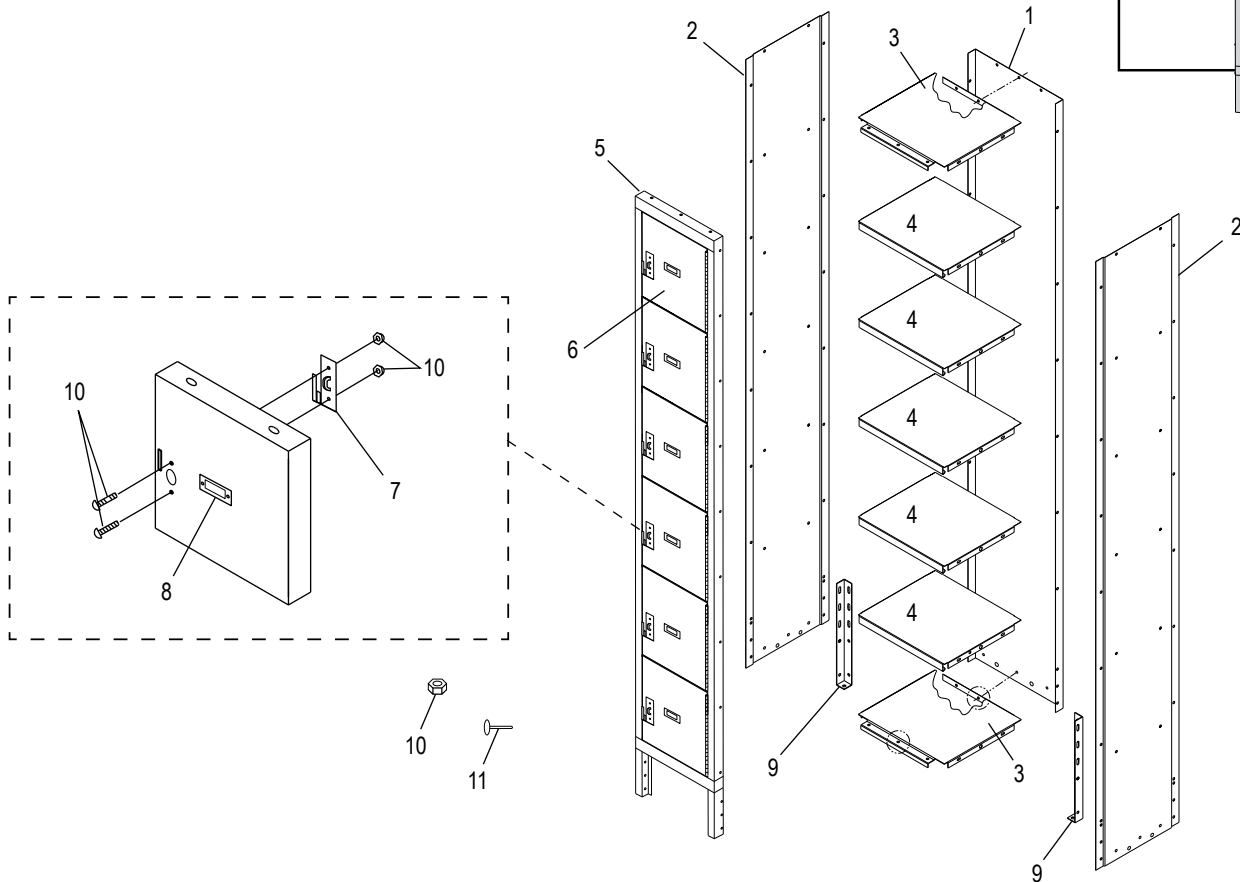

ULINE H-5552

CLEAR-VIEW LOCKER

6 TIER, 1 WIDE

1-800-295-5510
 uline.com

#	DESCRIPTION	QTY.	ULINE PART NO.	MFG. PART NO.
1	Back Panel	1	-----	KR1272
2	Right/Left Side Panel	2	H-5552U-PAN	KP1872
3	Top/Bottom	2	-----	KS1218
4	Shelf	5	H-5553-SHELF	KH1218
5	Door Frame Assembly	1	-----	LKDF1278-6SVP
6	Door	6	H-5552-DOOR	LKD1272-6SVP
7	Box Door Latch Pull	6	H-6619	KBLP100
8	Number Plate	6	-----	NPH
9	Rear Leg	2	-----	KLG
10	Hardware Pack Includes: • Bolt (218) • Nut (182) • Dome Nut (36)	1	H-6620	HDW3228-6NPL
11	Push Pin	12	-----	-----

ULINE H-5552

LOCKER CON FRENTE TRANSPARENTE

6 PUERTAS, 1 DE ANCHO

800-295-5510
uline.mx

#	DESCRIPCIÓN	CANT.	NO. DE PARTE DE ULINE	NO. DE PARTE DEL FABRICANTE
1	Panel Posterior	1	-----	KR1272
2	Panel Lateral Derecho/Izquierdo	2	H-5552U-PAN	KP1872
3	Parte Superior/Inferior	2	-----	KS1218
4	Repisa	5	H-5553-SHELF	KH1218
5	Ensamble de la Estructura de la Puerta	1	-----	LKDF1278-6SVP
6	Puerta	6	H-5552-DOOR	LKD1272-6SVP
7	Pestillo de Cierre Cuadrado de la Puerta	6	H-6619	KBLP100
8	Placa de Número	6	-----	NPH
9	Pata Trasera	2	-----	KLG
10	Paquete de Tornillería Incluye: • Perno (218) • Tuerca (182) • Tuerca Domo (36)	1	H-6620	HDW3228-6NPL
11	Pasador de Empuje	12	-----	-----

ULINE H-5552

CASIER À PORTES TRANSPARENTES

6 RANGÉES, 1 COLONNE

1-800-295-5510
uline.ca

#	DESCRIPTION	QTY.	RÉF. ULINE	RÉF. DU FABRICANT
1	Panneau arrière	1	-----	KR1272
2	Panneau latéral droit/gauche	2	H-5552U-PAN	KP1872
3	Haut/bas	2	-----	KS1218
4	Tablette	5	H-5553-SHELF	KH1218
5	Cadre de portes	1	-----	LKDF1278-6SVP
6	Porte	6	H-5552-DOOR	LKD1272-6SVP
7	Poignée de loquet de porte	6	H-6619	KBLP100
8	Plaque numérotée	6	-----	NPH
9	Patte arrière	2	-----	KLG
10	Matériel d'installation L'ensemble comprend : • Boulon (218) • Écrou (182) • Écrou borgne (36)	1	H-6620	HDW3228-6NPL
11	Goupille-poussoir	12	-----	-----