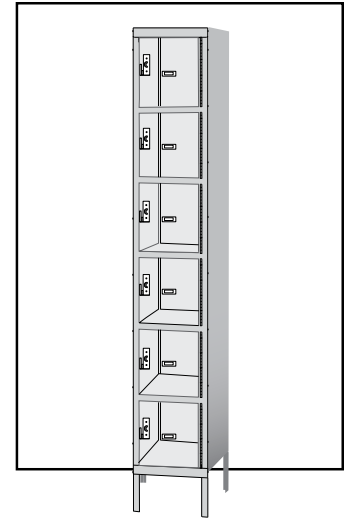

ULINE H-5552

CLEAR-VIEW LOCKER

6 TIER, 1 WIDE

1-800-295-5510
 uline.com

#	DESCRIPTION	QTY.	ULINE PART NO.	MFG. PART NO.
1	Back Panel	1	-----	KR1272
2	Right/Left Side Panel	2	H-5552U-PAN	KP1872
3	Top/Bottom	2	-----	KS1218
4	Shelf	5	H-5553-SHELF	KH1218
5	Door Frame Assembly	1	-----	LKDF1278-6SVP
6	Door	6	H-5552-DOOR	LKD1272-6SVP
7	Box Door Latch Pull	6	H-6619	KBLP100
8	Number Plate	6	-----	NPH
9	Rear Leg	2	-----	KLG
10	Hardware Pack Includes: • Bolt (218) • Nut (182) • Dome Nut (36)	1	H-6620	HDW3228-6NPL
11	Push Pin	12	-----	-----

ULINE H-5552

LOCKER CON FRENTE TRANSPARENTE

6 PUERTAS, 1 DE ANCHO

800-295-5510
uline.mx

#	DESCRIPCIÓN	CANT.	NO. DE PARTE DE ULINE	NO. DE PARTE DEL FABRICANTE
1	Panel Posterior	1	-----	KR1272
2	Panel Lateral Derecho/Izquierdo	2	H-5552U-PAN	KP1872
3	Parte Superior/Inferior	2	-----	KS1218
4	Repisa	5	H-5553-SHELF	KH1218
5	Ensamble de la Estructura de la Puerta	1	-----	LKDF1278-6SVP
6	Puerta	6	H-5552-DOOR	LKD1272-6SVP
7	Pestillo de Cierre Cuadrado de la Puerta	6	H-6619	KBLP100
8	Placa de Número	6	-----	NPH
9	Pata Trasera	2	-----	KLG
10	Paquete de Tornillería Incluye: • Perno (218) • Tuerca (182) • Tuerca Domo (36)	1	H-6620	HDW3228-6NPL
11	Pasador de Empuje	12	-----	-----

ULINE H-5552

CASIER À PORTES TRANSPARENTES

6 RANGÉES, 1 COLONNE

1-800-295-5510
uline.ca

#	DESCRIPTION	QTY.	RÉF. ULINE	RÉF. DU FABRICANT
1	Panneau arrière	1	-----	KR1272
2	Panneau latéral droit/gauche	2	H-5552U-PAN	KP1872
3	Haut/bas	2	-----	KS1218
4	Tablette	5	H-5553-SHELF	KH1218
5	Cadre de portes	1	-----	LKDF1278-6SVP
6	Porte	6	H-5552-DOOR	LKD1272-6SVP
7	Poignée de loquet de porte	6	H-6619	KBLP100
8	Plaque numérotée	6	-----	NPH
9	Patte arrière	2	-----	KLG
10	Matériel d'installation L'ensemble comprend : • Boulon (218) • Écrou (182) • Écrou borgne (36)	1	H-6620	HDW3228-6NPL
11	Goupille-poussoir	12	-----	-----