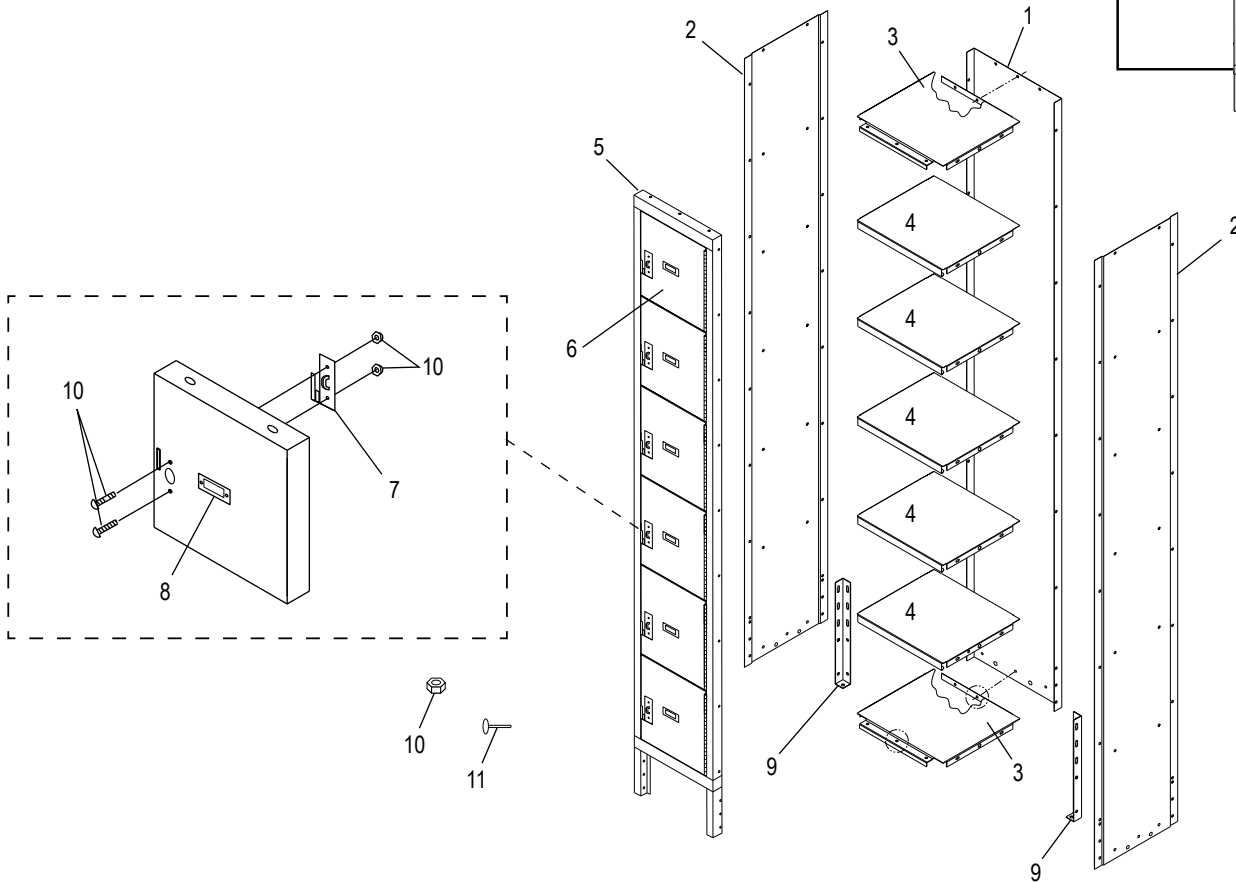

ULINE H-5552

CLEAR-VIEW LOCKER

6 TIER, 1 WIDE

1-800-295-5510
 uline.com

#	DESCRIPTION	QTY.	ULINE PART NO.	MFG. PART NO.
1	Back Panel	1	-----	KR1272
2	Right/Left Side Panel	2	H-5552U-PAN	KP1872
3	Top/Bottom	2	-----	KS1218
4	Shelf	5	H-5553-SHELF	KH1218
5	Door Frame Assembly	1	-----	LKDF1278-6SVP
6	Door	6	H-5552-DOOR	LKD1272-6SVP
7	Box Door Latch Pull	6	H-6619	KBLP100
8	Number Plate	6	-----	NPH
9	Rear Leg	2	-----	KLG
10	Hardware Pack Includes: • Bolt (218) • Nut (182) • Dome Nut (36)	1	H-6620	HDW3228-6NPL
11	Push Pin	12	-----	-----

ULINE H-5552

LOCKER CON FRENTE TRANSPARENTE

6 PUERTAS, 1 DE ANCHO

800-295-5510
uline.mx

#	DESCRIPCIÓN	CANT.	NO. DE PARTE DE ULINE	NO. DE PARTE DEL FABRICANTE
1	Panel Posterior	1	-----	KR1272
2	Panel Lateral Derecho/Izquierdo	2	H-5552U-PAN	KP1872
3	Parte Superior/Inferior	2	-----	KS1218
4	Repisa	5	H-5553-SHELF	KH1218
5	Ensamble de la Estructura de la Puerta	1	-----	LKDF1278-6SVP
6	Puerta	6	H-5552-DOOR	LKD1272-6SVP
7	Pestillo de Cierre Cuadrado de la Puerta	6	H-6619	KBLP100
8	Placa de Número	6	-----	NPH
9	Pata Trasera	2	-----	KLG
10	Paquete de Tornillería Incluye: • Perno (218) • Tuerca (182) • Tuerca Domo (36)	1	H-6620	HDW3228-6NPL
11	Pasador de Empuje	12	-----	-----

ULINE H-5552

CASIER À PORTES TRANSPARENTES

6 RANGÉES, 1 COLONNE

1-800-295-5510
uline.ca

#	DESCRIPTION	QTY.	RÉF. ULINE	RÉF. DU FABRICANT
1	Panneau arrière	1	-----	KR1272
2	Panneau latéral droit/gauche	2	H-5552U-PAN	KP1872
3	Haut/bas	2	-----	KS1218
4	Tablette	5	H-5553-SHELF	KH1218
5	Cadre de portes	1	-----	LKDF1278-6SVP
6	Porte	6	H-5552-DOOR	LKD1272-6SVP
7	Poignée de loquet de porte	6	H-6619	KBLP100
8	Plaque numérotée	6	-----	NPH
9	Patte arrière	2	-----	KLG
10	Matériel d'installation L'ensemble comprend : • Boulon (218) • Écrou (182) • Écrou borgne (36)	1	H-6620	HDW3228-6NPL
11	Goupille-poussoir	12	-----	-----