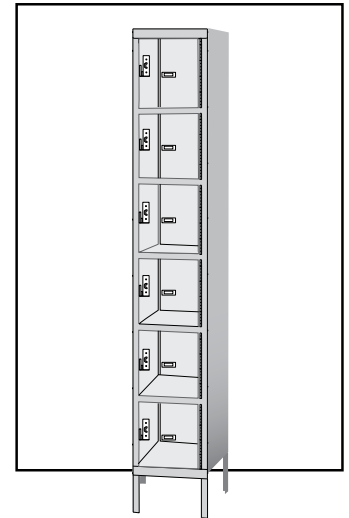

ULINE H-5552

CLEAR-VIEW LOCKER

6 TIER, 1 WIDE

1-800-295-5510
 uline.com

#	DESCRIPTION	QTY.	ULINE PART NO.	MFG. PART NO.
1	Back Panel	1	-----	KR1272
2	Right/Left Side Panel	2	H-5552U-PAN	KP1872
3	Top/Bottom	2	-----	KS1218
4	Shelf	5	H-5553-SHELF	KH1218
5	Door Frame Assembly	1	-----	LKDF1278-6SVP
6	Door	6	H-5552-DOOR	LKD1272-6SVP
7	Box Door Latch Pull	6	H-6619	KBLP100
8	Number Plate	6	-----	NPH
9	Rear Leg	2	-----	KLG
10	Hardware Pack Includes: • Bolt (218) • Nut (182) • Dome Nut (36)	1	H-6620	HDW3228-6NPL
11	Push Pin	12	-----	-----

ULINE H-5552

LOCKER CON FRENTE TRANSPARENTE

6 PUERTAS, 1 DE ANCHO

800-295-5510
uline.mx

#	DESCRIPCIÓN	CANT.	NO. DE PARTE DE ULINE	NO. DE PARTE DEL FABRICANTE
1	Panel Posterior	1	-----	KR1272
2	Panel Lateral Derecho/Izquierdo	2	H-5552U-PAN	KP1872
3	Parte Superior/Inferior	2	-----	KS1218
4	Repisa	5	H-5553-SHELF	KH1218
5	Ensamble de la Estructura de la Puerta	1	-----	LKDF1278-6SVP
6	Puerta	6	H-5552-DOOR	LKD1272-6SVP
7	Pestillo de Cierre Cuadrado de la Puerta	6	H-6619	KBLP100
8	Placa de Número	6	-----	NPH
9	Pata Trasera	2	-----	KLG
10	Paquete de Tornillería Incluye: • Perno (218) • Tuerca (182) • Tuerca Domo (36)	1	H-6620	HDW3228-6NPL
11	Pasador de Empuje	12	-----	-----

ULINE H-5552

CASIER À PORTES TRANSPARENTES

6 RANGÉES, 1 COLONNE

1-800-295-5510
uline.ca

#	DESCRIPTION	QTY.	RÉF. ULINE	RÉF. DU FABRICANT
1	Panneau arrière	1	-----	KR1272
2	Panneau latéral droit/gauche	2	H-5552U-PAN	KP1872
3	Haut/bas	2	-----	KS1218
4	Tablette	5	H-5553-SHELF	KH1218
5	Cadre de portes	1	-----	LKDF1278-6SVP
6	Porte	6	H-5552-DOOR	LKD1272-6SVP
7	Poignée de loquet de porte	6	H-6619	KBLP100
8	Plaque numérotée	6	-----	NPH
9	Patte arrière	2	-----	KLG
10	Matériel d'installation L'ensemble comprend : • Boulon (218) • Écrou (182) • Écrou borgne (36)	1	H-6620	HDW3228-6NPL
11	Goupille-poussoir	12	-----	-----