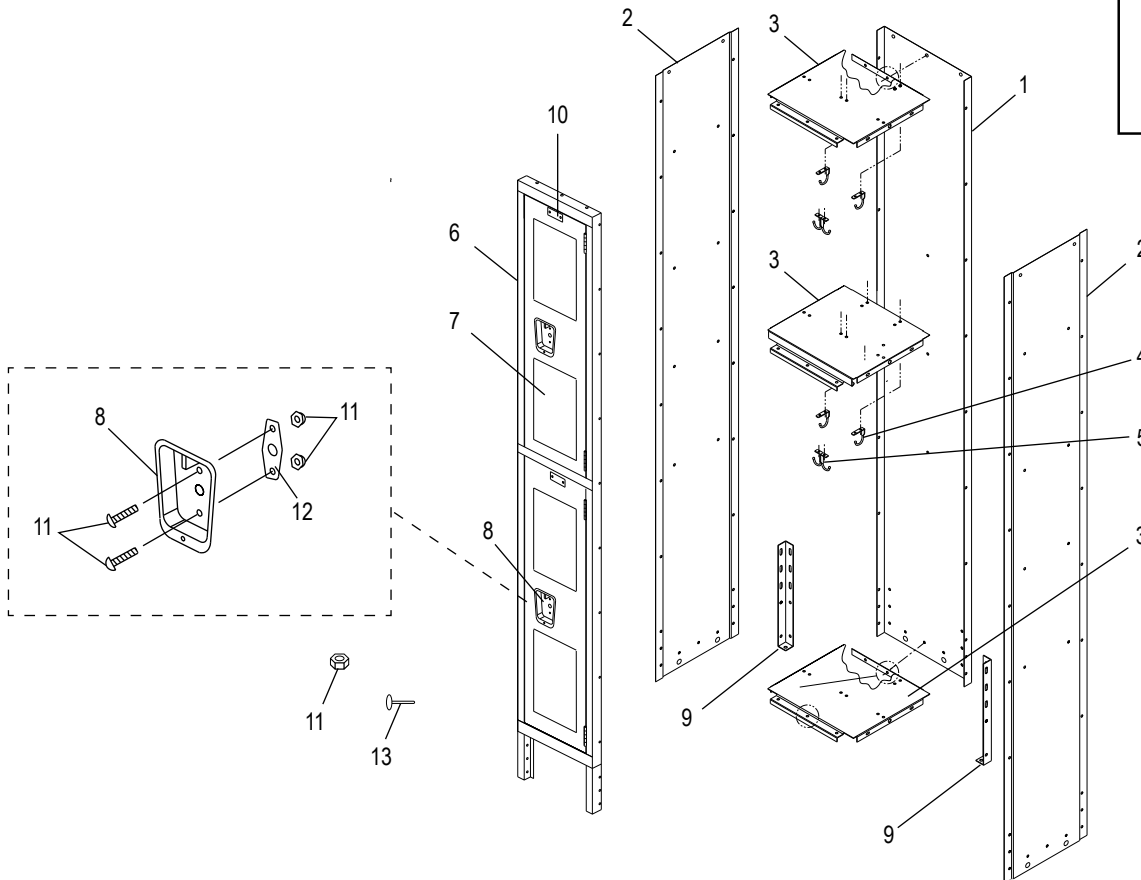

**ULINE H-5551**

**LOCKER CON FRETE  
TRANSPARENTE  
2 PUERTAS, 3 DE ANCHO**

800-295-5510

uline.mx

#	DESCRIPCIÓN	CANT.	NO. DE PARTE DE ULINE	NO. DE PARTE DEL FABRICANTE
1	Panel Posterior	3	-----	KR1272
2	Panel Lateral Derecho/Izquierdo	4	H-5552U-PAN	KP1872
3	Superior/Inferior/Central	9	-----	KS1218
4	Gancho Individual para Techo	12	-----	H5K
5	Gancho Doble para Techo	6	-----	H7K
6	Ensamble de la Estructura de la Puerta	3	-----	KDHF1278-2SV
7	Puerta	6	-----	KDH1272-2SV
8	Asa Empotrada	6	-----	TBECL2
9	Pata Trasera	2	-----	KLK
10	Placa de Número	6	-----	NPH
11	<b>Paquete de Tornillería</b> Incluye: • Perno (218) • Tuerca (182) • Tuerca Domo (36)	1	H-6620	HDW3228-6NPL
12	Placa de Cubierta	6	-----	RPE100
13	Pasador de Empuje	12	-----	-----

**ULINE H-5551****CASIER À PORTES  
TRANSPARENTES –  
2 RANGÉES, 3 COLONNES**

1-800-295-5510

uline.ca

#	DESCRIPTION	QTY.	RÉF. ULINE	RÉF. DU FABRICANT
1	Panneau arrière	3	-----	KR1272
2	Panneau latéral droit/gauche	4	H-5552U-PAN	KP1872
3	Tablettes du haut/bas/milieu	9	-----	KS1218
4	Crochet de plafond simple	12	-----	H5K
5	Crochet de plafond double	6	-----	H7K
6	Ensemble du cadre de porte	3	-----	KDHF1278-2SV
7	Porte	6	-----	KDH1272-2SV
8	Poignée encastrée	6	-----	TBECL2
9	Pied arrière	2	-----	KLG
10	Plaque numérotée	6	-----	NPH
11	<b>Matériel d'installation</b> L'ensemble comprend : • Boulon (218) • Écrou (182) • Écrou borgne (36)	1	H-6620	HDW3228-6NPL
12	Plaque de finition	6	-----	RPE100
13	Goupille-poussoir	12	-----	-----