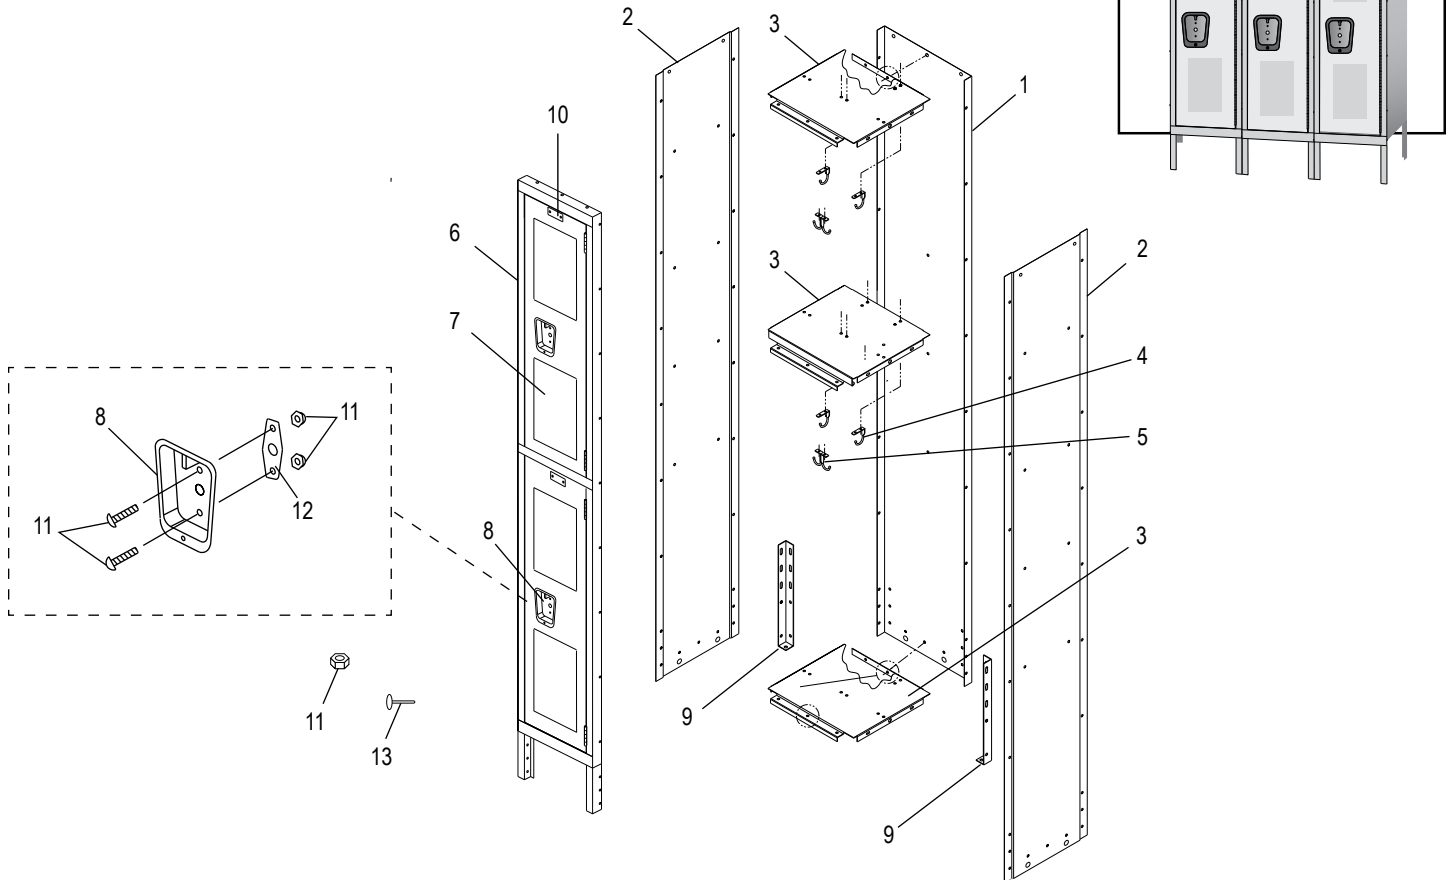

## CLEAR-VIEW LOCKER

### 2 TIER, 3 WIDE

1-800-295-5510  
 uline.com

#	DESCRIPTION	QTY.	ULINE PART NO.	MFG. PART NO.
1	Back Panel	3	-----	KR1272
2	Right/Left Side Panel	4	H-5552U-PAN	KP1872
3	Top/Bottom/Middle	9	-----	KS1218
4	Single Ceiling Hook	12	-----	H5K
5	Double Ceiling Hook	6	-----	H7K
6	Door Frame Assembly	3	-----	KDHF1278-2SV
7	Door	6	-----	KDH1272-2SV
8	Recessed Handle	6	-----	TBECL2
9	Rear Leg	2	-----	KLG
10	Number Plate	6	-----	NPH
11	<b>Hardware Pack</b> Includes: • Bolt (218) • Nut (182) • Dome Nut (36)	1	H-6620	HDW3228-6NPL
12	Cover Plate	6	-----	RPE100
13	Push Pin	12	-----	-----

**ULINE H-5551**

**LOCKER CON FRETE  
TRANSPARENTE  
2 PUERTAS, 3 DE ANCHO**

800-295-5510

uline.mx

#	DESCRIPCIÓN	CANT.	NO. DE PARTE DE ULINE	NO. DE PARTE DEL FABRICANTE
1	Panel Posterior	3	-----	KR1272
2	Panel Lateral Derecho/Izquierdo	4	H-5552U-PAN	KP1872
3	Superior/Inferior/Central	9	-----	KS1218
4	Gancho Individual para Techo	12	-----	H5K
5	Gancho Doble para Techo	6	-----	H7K
6	Ensamble de la Estructura de la Puerta	3	-----	KDHF1278-2SV
7	Puerta	6	-----	KDH1272-2SV
8	Asa Empotrada	6	-----	TBECL2
9	Pata Trasera	2	-----	KLK
10	Placa de Número	6	-----	NPH
11	<b>Paquete de Tornillería</b> Incluye: • Perno (218) • Tuerca (182) • Tuerca Domo (36)	1	H-6620	HDW3228-6NPL
12	Placa de Cubierta	6	-----	RPE100
13	Pasador de Empuje	12	-----	-----