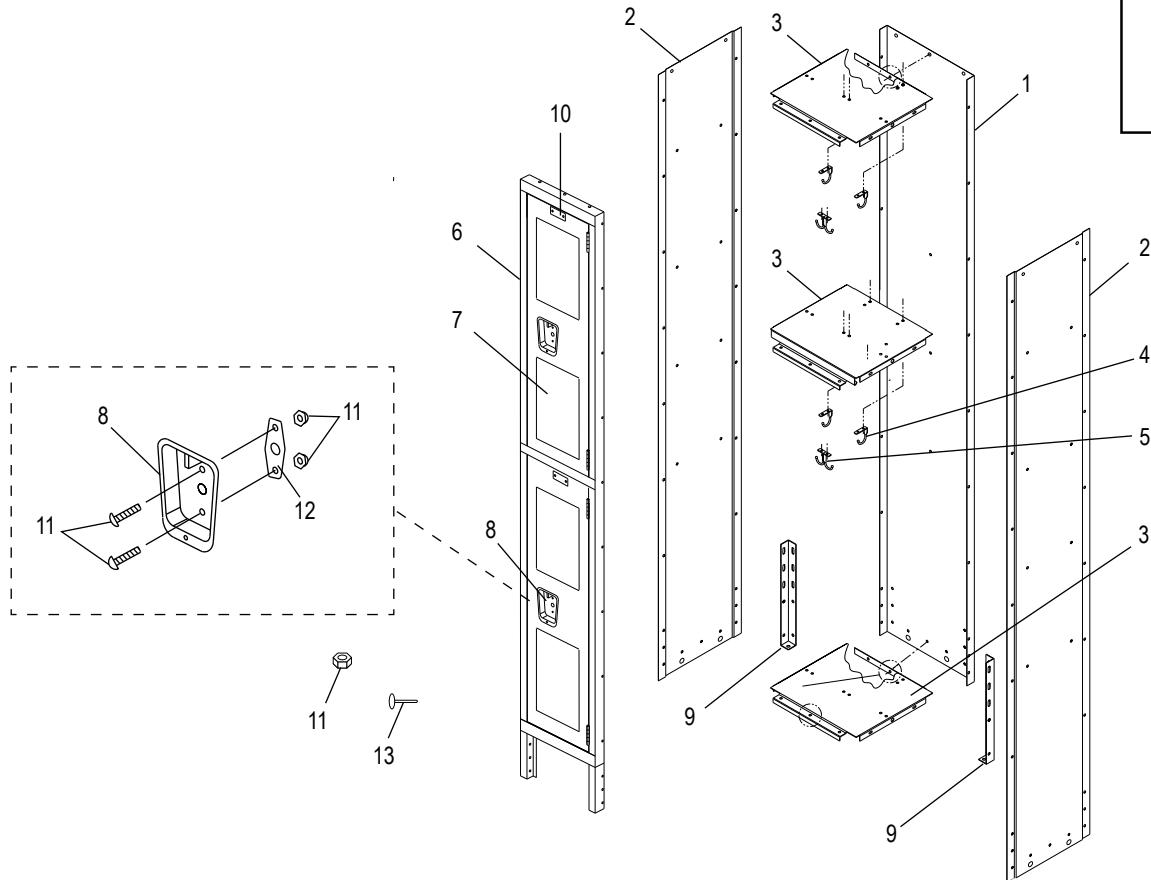

### 2 TIER, 3 WIDE

1-800-295-5510  
 uline.com

#	DESCRIPTION	QTY.	ULINE PART NO.	MFG. PART NO.
1	Back Panel	3	-----	KR1272
2	Right/Left Side Panel	4	H-5552U-PAN	KP1872
3	Top/Bottom/Middle	9	-----	KS1218
4	Single Ceiling Hook	12	-----	H5K
5	Double Ceiling Hook	6	-----	H7K
6	Door Frame Assembly	3	-----	KDHF1278-2SV
7	Door	6	-----	KDH1272-2SV
8	Recessed Handle	6	-----	TBECL2
9	Rear Leg	2	-----	KLG
10	Number Plate	6	-----	NPH
11	<b>Hardware Pack</b> Includes: • Bolt (218) • Nut (182) • Dome Nut (36)	1	H-6620	HDW3228-6NPL
12	Cover Plate	6	-----	RPE100
13	Push Pin	12	-----	-----

**ULINE H-5551**

**LOCKER CON FRETE  
TRANSPARENTE  
2 PUERTAS, 3 DE ANCHO**

800-295-5510

uline.mx

#	DESCRIPCIÓN	CANT.	NO. DE PARTE DE ULINE	NO. DE PARTE DEL FABRICANTE
1	Panel Posterior	3	-----	KR1272
2	Panel Lateral Derecho/Izquierdo	4	H-5552U-PAN	KP1872
3	Superior/Inferior/Central	9	-----	KS1218
4	Gancho Individual para Techo	12	-----	H5K
5	Gancho Doble para Techo	6	-----	H7K
6	Ensamble de la Estructura de la Puerta	3	-----	KDHF1278-2SV
7	Puerta	6	-----	KDH1272-2SV
8	Asa Empotrada	6	-----	TBECL2
9	Pata Trasera	2	-----	KLK
10	Placa de Número	6	-----	NPH
11	<b>Paquete de Tornillería</b> Incluye: • Perno (218) • Tuerca (182) • Tuerca Domo (36)	1	H-6620	HDW3228-6NPL
12	Placa de Cubierta	6	-----	RPE100
13	Pasador de Empuje	12	-----	-----