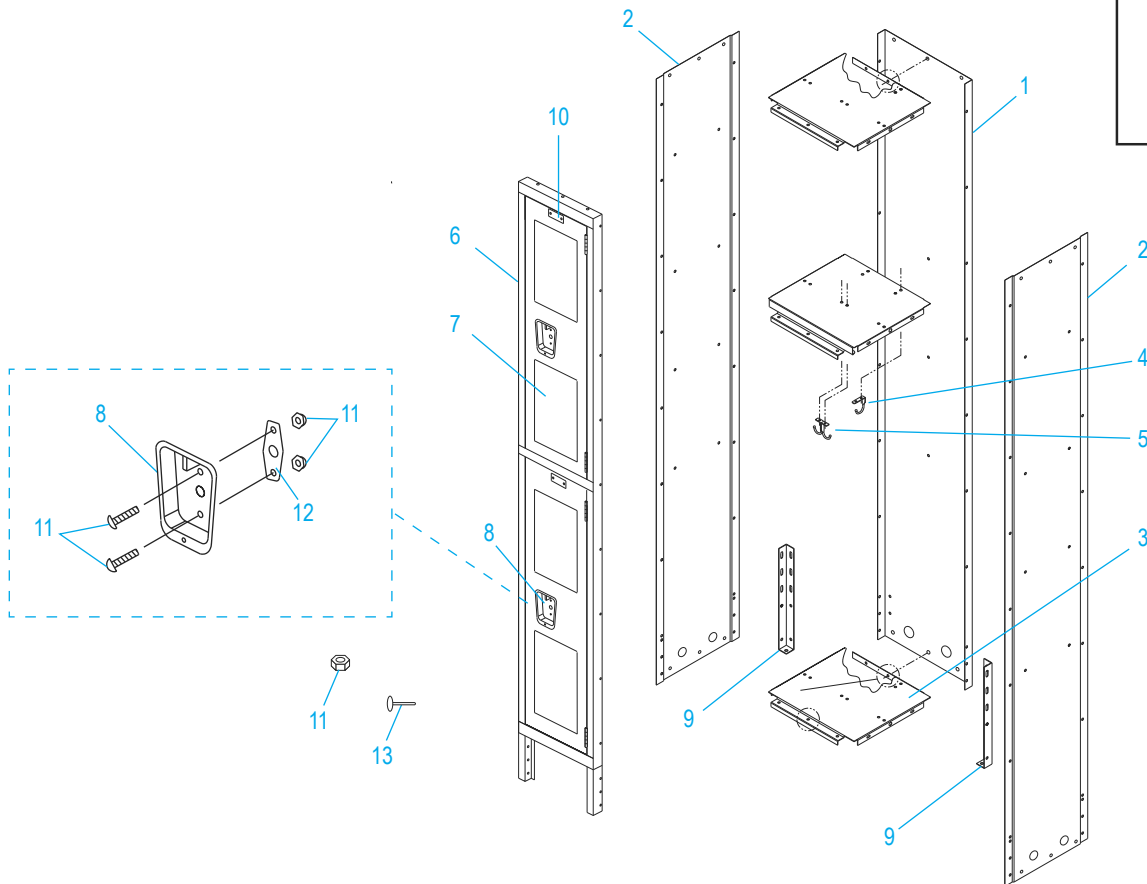

## LOCKER CON VENTANA TRANSPARENTE DE 2 PUERTAS Y 1 DE ANCHO

800-295-5510

uline.mx

#	DESCRIPCIÓN	CANT.	NO. DE PARTE DE ULINE	NO. DE PARTE DEL FABRICANTE
1	Panel Posterior	1	-----	KR1272
2	Panel Lateral Derecho/Izquierdo	4	H-5552U-PAN	KP1872
3	Superior/Inferior/Central	3	-----	KS1218
4	Gancho Individual para Techo	4	-----	H5K
5	Gancho Doble para Techo	2	-----	H7K
6	Ensamble de la Estructura de la Puerta	1	-----	KDHF1278-2SV
7	Puerta	2	-----	KDH1272-2SV
8	Asa Empotrada	2	-----	TBECL2
9	Pata Trasera	2	-----	KLG
10	Placa de Número	2	-----	NPH
11	<b>Paquete de Tornillería</b> Incluye: • Perno (218) • Tuerca (182) • Tuerca Domo (36)	1	H-6620	HDW3228-6NPL
12	Placa de Cubierta	2	-----	RPE100
13	Pasador de Empuje	4	-----	-----

## CASIER À PORTES TRANSPARENTES – 2 RANGÉES, 1 COLONNE

1-800-295-5510

uline.ca

#	DESCRIPTION	QTY.	RÉF. ULINE	RÉF. DU FABRICANT
1	Panneau arrière	1	-----	KR1272
2	Panneau latéral droit/gauche	4	H-5552U-PAN	KP1872
3	Tablettes du haut/bas/milieu	3	-----	KS1218
4	Crochet de plafond simple	4	-----	H5K
5	Crochet de plafond double	2	-----	H7K
6	Ensemble du cadre de porte	1	-----	KDHF1278-2SV
7	Porte	2	-----	KDH1272-2SV
8	Poignée encastrée	2	-----	TBECL2
9	Pied arrière	2	-----	KLG
10	Plaque numérotée	2	-----	NPH
11	<b>Matériel d'installation</b> L'ensemble comprend : <ul style="list-style-type: none"><li>• Boulon (218)</li><li>• Écrou (182)</li><li>• Écrou borgne (36)</li></ul>	1	H-6620	HDW3228-6NPL
12	Plaque de finition	2	-----	RPE100
13	Goupille-poussoir	4	-----	-----