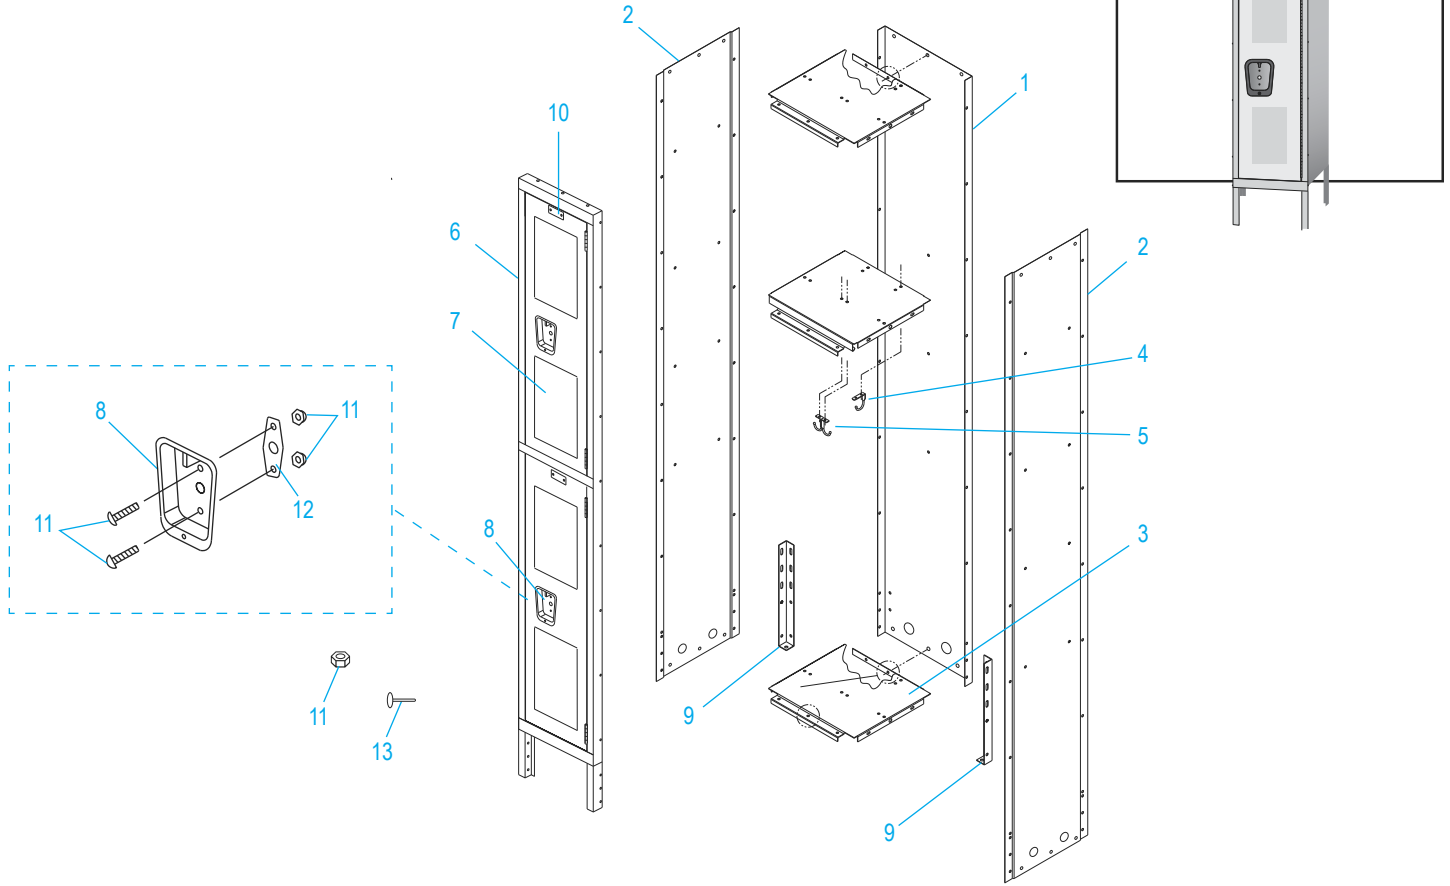

### 2 TIER, 1 WIDE

1-800-295-5510  
 uline.com

#	DESCRIPTION	QTY.	ULINE PART NO.	MFG. PART NO.
1	Back Panel	1	-----	KR1272
2	Right/Left Side Panel	2	H-5552U-PAN	KP1872
3	Top/Bottom/Middle	3	-----	KS1218
4	Single Ceiling Hook	4	-----	H5K
5	Double Ceiling Hook	2	-----	H7K
6	Door Frame Assembly	1	-----	KDHF1278-2SV
7	Door	2	-----	KDH1272-2SV
8	Recessed Handle	2	-----	TBECL2
9	Rear Leg	2	-----	KLG
10	Number Plate	2	-----	NPH
11	Hardware Pack Includes: • Bolt (218) • Nut (182) • Dome Nut (36)	1	H-6620	HDW3228-6NPL
12	Cover Plate	2	-----	RPE100
13	Push Pin	4	-----	-----

## LOCKER CON VENTANA TRANSPARENTE DE 2 PUERTAS Y 1 DE ANCHO

800-295-5510

uline.mx

#	DESCRIPCIÓN	CANT.	NO. DE PARTE DE ULINE	NO. DE PARTE DEL FABRICANTE
1	Panel Posterior	1	-----	KR1272
2	Panel Lateral Derecho/Izquierdo	4	H-5552U-PAN	KP1872
3	Superior/Inferior/Central	3	-----	KS1218
4	Gancho Individual para Techo	4	-----	H5K
5	Gancho Doble para Techo	2	-----	H7K
6	Ensamble de la Estructura de la Puerta	1	-----	KDHF1278-2SV
7	Puerta	2	-----	KDH1272-2SV
8	Asa Empotrada	2	-----	TBECL2
9	Pata Trasera	2	-----	KLG
10	Placa de Número	2	-----	NPH
11	<b>Paquete de Tornillería</b> Incluye: • Perno (218) • Tuerca (182) • Tuerca Domo (36)	1	H-6620	HDW3228-6NPL
12	Placa de Cubierta	2	-----	RPE100
13	Pasador de Empuje	4	-----	-----