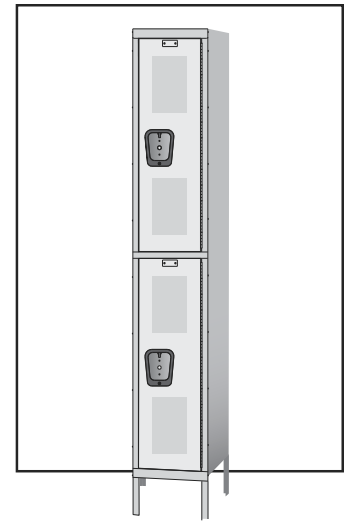

## LOCKER CON VENTANA TRANSPARENTE DE 2 PUERTAS Y 1 DE ANCHO

800-295-5510

uline.mx

#	DESCRIPCIÓN	CANT.	NO. DE PARTE DE ULINE	NO. DE PARTE DEL FABRICANTE
1	Panel Posterior	1	-----	KR1272
2	Panel Lateral Derecho/Izquierdo	4	H-5552U-PAN	KP1872
3	Superior/Inferior/Central	3	-----	KS1218
4	Gancho Individual para Techo	4	-----	H5K
5	Gancho Doble para Techo	2	-----	H7K
6	Ensamble de la Estructura de la Puerta	1	-----	KDHF1278-2SV
7	Puerta	2	-----	KDH1272-2SV
8	Asa Empotrada	2	-----	TBECL2
9	Pata Trasera	2	-----	KLG
10	Placa de Número	2	-----	NPH
11	<b>Paquete de Tornillería</b> Incluye: • Perno (218) • Tuerca (182) • Tuerca Domo (36)	1	H-6620	HDW3228-6NPL
12	Placa de Cubierta	2	-----	RPE100
13	Pasador de Empuje	4	-----	-----

## CASIER À PORTES TRANSPARENTES – 2 RANGÉES, 1 COLONNE

1-800-295-5510

uline.ca

#	DESCRIPTION	QTY.	RÉF. ULINE	RÉF. DU FABRICANT
1	Panneau arrière	1	-----	KR1272
2	Panneau latéral droit/gauche	4	H-5552U-PAN	KP1872
3	Tablettes du haut/bas/milieu	3	-----	KS1218
4	Crochet de plafond simple	4	-----	H5K
5	Crochet de plafond double	2	-----	H7K
6	Ensemble du cadre de porte	1	-----	KDHF1278-2SV
7	Porte	2	-----	KDH1272-2SV
8	Poignée encastrée	2	-----	TBECL2
9	Pied arrière	2	-----	KLG
10	Plaque numérotée	2	-----	NPH
11	<b>Matériel d'installation</b> L'ensemble comprend : <ul style="list-style-type: none"><li>• Boulon (218)</li><li>• Écrou (182)</li><li>• Écrou borgne (36)</li></ul>	1	H-6620	HDW3228-6NPL
12	Plaque de finition	2	-----	RPE100
13	Goupille-poussoir	4	-----	-----