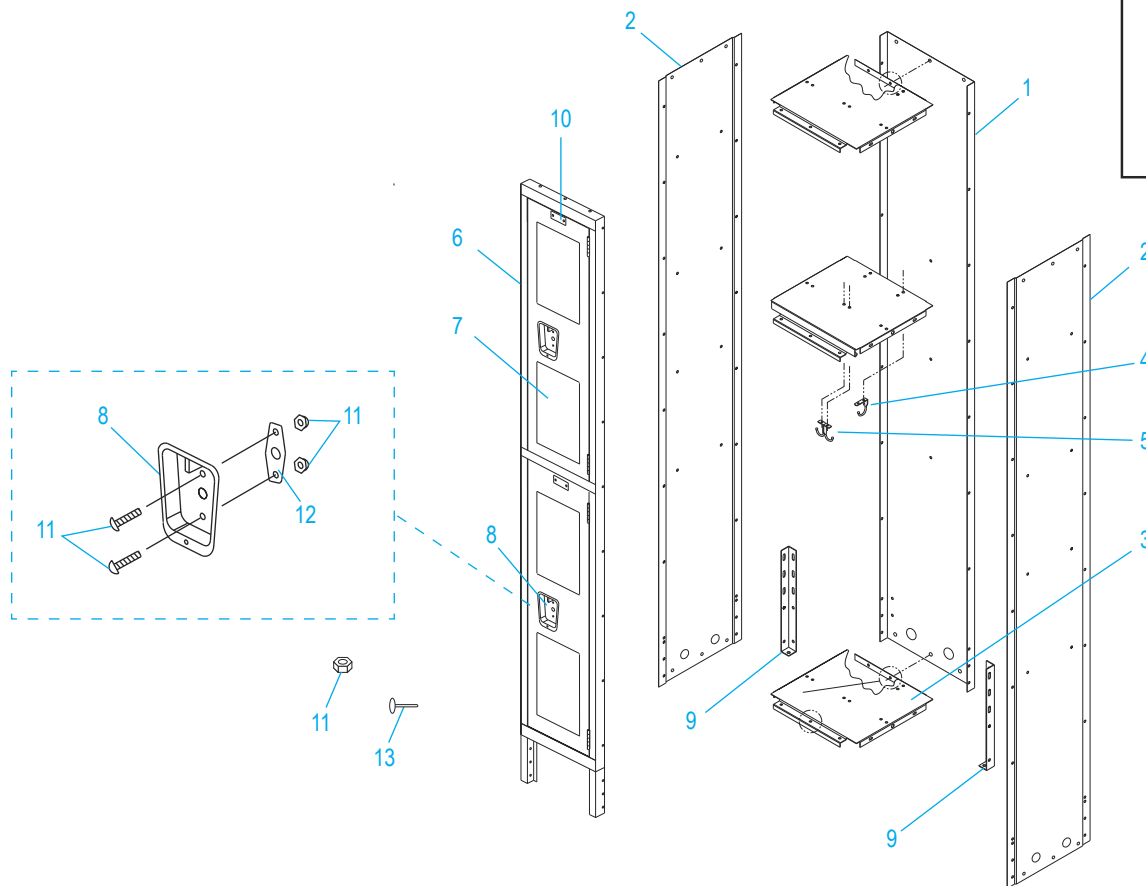

## CLEAR-VIEW LOCKER

### 2 TIER, 1 WIDE

1-800-295-5510  
 uline.com

#	DESCRIPTION	QTY.	ULINE PART NO.	MFG. PART NO.
1	Back Panel	1	-----	KR1272
2	Right/Left Side Panel	2	H-5552U-PAN	KP1872
3	Top/Bottom/Middle	3	-----	KS1218
4	Single Ceiling Hook	4	-----	H5K
5	Double Ceiling Hook	2	-----	H7K
6	Door Frame Assembly	1	-----	KDHF1278-2SV
7	Door	2	-----	KDH1272-2SV
8	Recessed Handle	2	-----	TBECL2
9	Rear Leg	2	-----	KLG
10	Number Plate	2	-----	NPH
11	Hardware Pack Includes: • Bolt (218) • Nut (182) • Dome Nut (36)	1	H-6620	HDW3228-6NPL
12	Cover Plate	2	-----	RPE100
13	Push Pin	4	-----	-----

## LOCKER CON VENTANA TRANSPARENTE DE 2 PUERTAS Y 1 DE ANCHO

800-295-5510

uline.mx

#	DESCRIPCIÓN	CANT.	NO. DE PARTE DE ULINE	NO. DE PARTE DEL FABRICANTE
1	Panel Posterior	1	-----	KR1272
2	Panel Lateral Derecho/Izquierdo	4	H-5552U-PAN	KP1872
3	Superior/Inferior/Central	3	-----	KS1218
4	Gancho Individual para Techo	4	-----	H5K
5	Gancho Doble para Techo	2	-----	H7K
6	Ensamble de la Estructura de la Puerta	1	-----	KDHF1278-2SV
7	Puerta	2	-----	KDH1272-2SV
8	Asa Empotrada	2	-----	TBECL2
9	Pata Trasera	2	-----	KLG
10	Placa de Número	2	-----	NPH
11	<b>Paquete de Tornillería</b> Incluye: • Perno (218) • Tuerca (182) • Tuerca Domo (36)	1	H-6620	HDW3228-6NPL
12	Placa de Cubierta	2	-----	RPE100
13	Pasador de Empuje	4	-----	-----