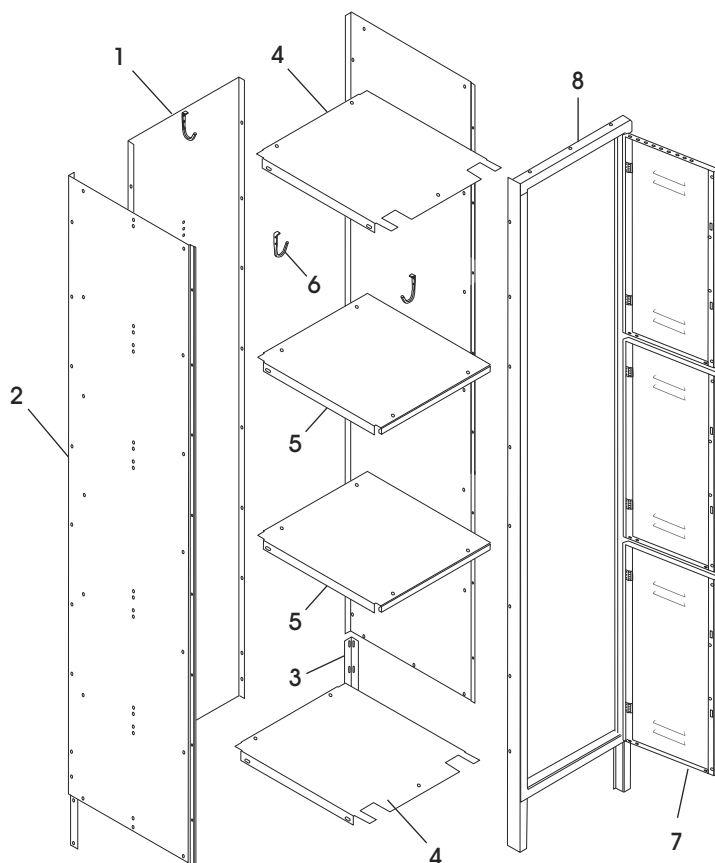

# ULINE H-5549GR THREE TIER LOCKER THREE WIDE – GRAY

1-800-295-5510  
 uline.com

#	DESCRIPTION	QTY.	ULINE PART NO.	MFG. PART NO.
1	Back	3	-----	A11227BCJ04-GRAY
2	Side	4	-----	A11827BCJ03-GRAY
3	Rear Leg	2	H-7148	A11227BCJ10-GRAY
4	Top/Bottom Shelves	6	-----	A11827BCW05-06-GRAY
5	Shelf	6	H-4289G-SHLF	A11827BCW07-GRAY
6	Single Coat Hook	27	H-4290-SNGHK	018-YGZ21
7	Locker Door	9	-----	018-AD31227BCH02-GRAY
8	Door Frame Assembly	3	H-4289GR-FD	12-78HH3MMK-GRAY
9	Leveling Foot with Hardware	4	H-5997	018-DMGTZJ
	Hardware Pack (Not Shown)	1	H-4291HRDW	-----
	Latch Bar (Not Shown)	1	H-5549-LBAR	018-DMG-SG
	Latch (Not Shown)	1	H-4289-LATCH	018-YGZ021

**ULINE H-5549GR**  
**LOCKER DE TRES PUERTAS**  
**TRES DE ANCHO – GRIS**

800-295-5510  
 uline.mx

#	DESCRIPCIÓN	CANT.	NO. DE PARTE DE ULINE	NO. DE PARTE DEL FABRICANTE
1	Parte Trasera	3	-----	A11227BCJ04-GRAY
2	Lado	4	-----	A11827BCJ03-GRAY
3	Pata Trasera	2	H-7148	A11227BCJ10-GRAY
4	Repisas Superiores/Inferiores	6	-----	A11827BCW05-06-GRAY
5	Repisa	6	H-4289G-SHLF	A11827BCW07-GRAY
6	Gancho Individual para Abrigos	27	H-4290-SNGHK	018-YGZ21
7	Puerta del Locker	9	-----	018-AD31227BCH02-GRAY
8	Ensamble de la Estructura de la Puerta	3	H-4289GR-FD	12-78HH3MMK-GRAY
9	Pata Niveladora con Herrajes	4	H-5997	018-DMGTZJ
	Paquete de Tornillería (No se Muestra)	1	H-4291HRDW	-----
	Barra del Pestillo (No se Muestra)	1	H-5549-LBAR	018-DMG-SG
	Pestillo (No se Muestra)	1	H-4289-LATCH	018-YGZ021