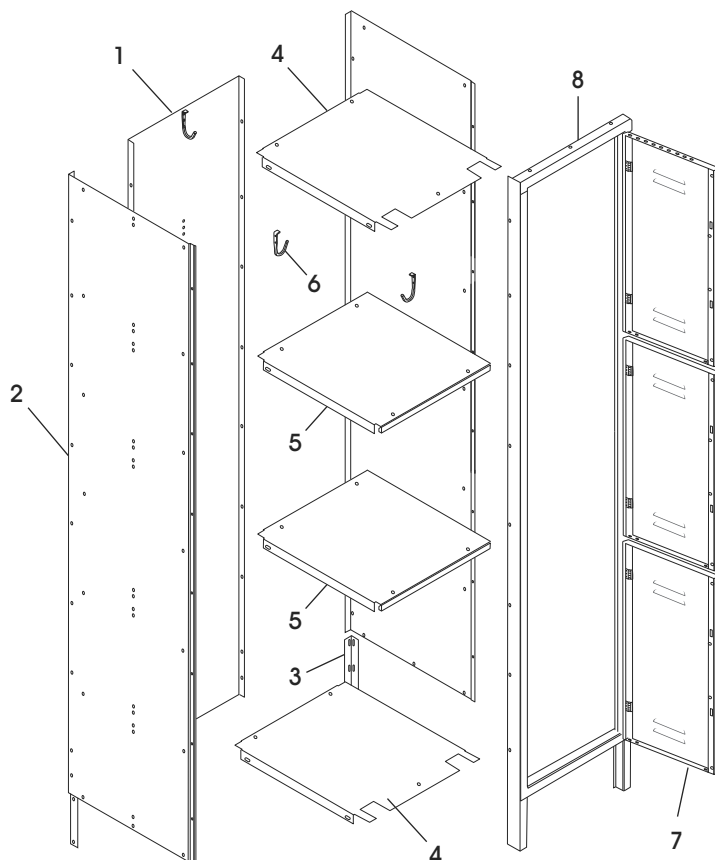

ULINE H-5549GR

CASIER À TROIS RANGÉES

TROIS DE LARGE – GRIS

1-800-295-5510

uline.ca

#	DESCRIPTION	QTÉ	RÉF. ULINE	RÉF. DU FABRICANT
1	Panneau arrière	3	-----	A11227BCJ04-GRAY
2	Panneau latéral	4	-----	A11827BCJ03-GRAY
3	Patte arrière	2	H-7148	A11227BCJ10-GRAY
4	Tablettes supérieure/inférieure	6	-----	A11827BCW05-06-GRAY
5	Tablette	6	H-4289G-SHLF	A11827BCW07-GRAY
6	Patère simple	27	H-4290-SNGHK	018-YGZ21
7	Porte de casier	9	-----	018-AD31227BCH02-GRAY
8	Ensemble de l'encadrement des portes	3	H-4289GR-FD	12-78HH3MMK-GRAY
9	Patte de nivellement avec matériel	4	H-5997	018-DMGTZJ
	Matériel d'installation (non illustré)	1	H-4291HRDW	-----
	Barre pour loquet (non illustré)	1	H-5549-LBAR	018-DMG-SG
	Loquet (non illustré)	1	H-4289-LATCH	018-YGZ021