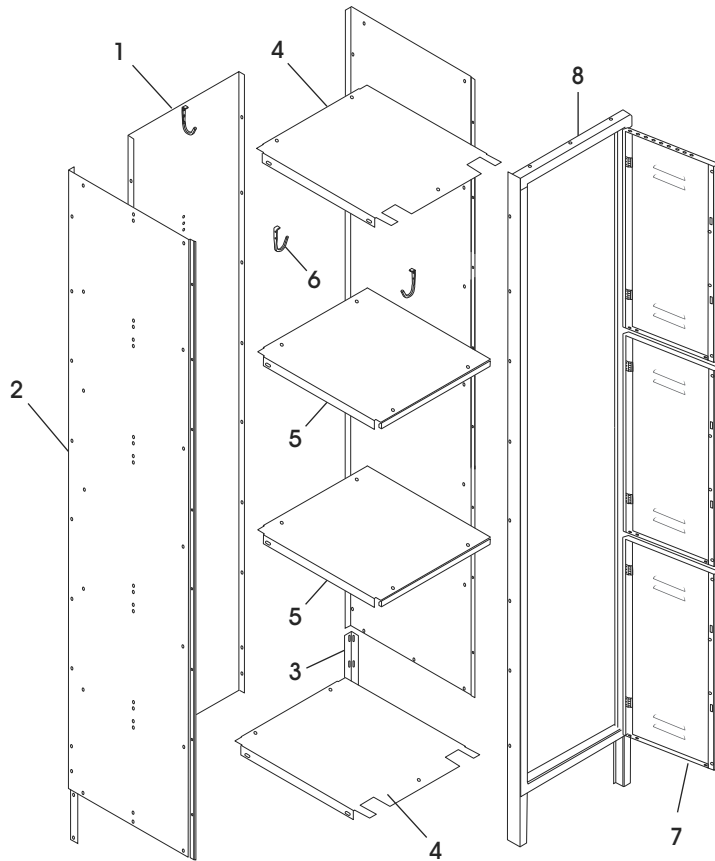

# ULINE H-5549GR THREE TIER LOCKER THREE WIDE – GRAY

1-800-295-5510  
 uline.com

#	DESCRIPTION	QTY.	ULINE PART NO.	MFG. PART NO.
1	Back	3	-----	A11227BCJ04-GRAY
2	Side	4	-----	A11827BCJ03-GRAY
3	Rear Leg	2	H-7148	A11227BCJ10-GRAY
4	Top/Bottom Shelves	6	-----	A11827BCW05-06-GRAY
5	Shelf	6	H-4289G-SHLF	A11827BCW07-GRAY
6	Single Coat Hook	27	H-4290-SNGHK	018-YGZ21
7	Locker Door	9	-----	018-AD31227BCH02-GRAY
8	Door Frame Assembly	3	H-4289GR-FD	12-78HH3MMK-GRAY
9	Leveling Foot with Hardware	4	H-5997	018-DMGTZJ
	Hardware Pack (Not Shown)	1	H-4291HRDW	-----
	Latch Bar (Not Shown)	1	H-5549-LBAR	018-DMG-SG
	Latch (Not Shown)	1	H-4289-LATCH	018-YGZ021

**ULINE H-5549GR**  
**LOCKER DE TRES PUERTAS**  
**TRES DE ANCHO – GRIS**

800-295-5510  
 uline.mx

#	DESCRIPCIÓN	CANT.	NO. DE PARTE DE ULINE	NO. DE PARTE DEL FABRICANTE
1	Parte Trasera	3	-----	A11227BCJ04-GRAY
2	Lado	4	-----	A11827BCJ03-GRAY
3	Pata Trasera	2	H-7148	A11227BCJ10-GRAY
4	Repisas Superiores/Inferiores	6	-----	A11827BCW05-06-GRAY
5	Repisa	6	H-4289G-SHLF	A11827BCW07-GRAY
6	Gancho Individual para Abrigos	27	H-4290-SNGHK	018-YGZ21
7	Puerta del Locker	9	-----	018-AD31227BCH02-GRAY
8	Ensamble de la Estructura de la Puerta	3	H-4289GR-FD	12-78HH3MMK-GRAY
9	Pata Niveladora con Herrajes	4	H-5997	018-DMGTZJ
	Paquete de Tornillería (No se Muestra)	1	H-4291HRDW	-----
	Barra del Pestillo (No se Muestra)	1	H-5549-LBAR	018-DMG-SG
	Pestillo (No se Muestra)	1	H-4289-LATCH	018-YGZ021