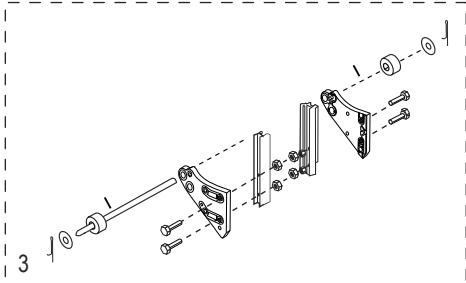

1-800-295-5510
 uline.com

#	DESCRIPTION	QTY.	ULINE PART NO.	MFG. PART NO.
1	Handle Hardware Kit Includes: • Handle (1) • Plug (2) • Bolts (4) • Locknuts (4)	1	H-5534-LHKIT	CTGHS26P095P
2	Frame Kit Includes: • Frame (1) • Plastic Caps (2)	1	H-5534-CFKIT	CTGHS15P093BCK
3	Axle / Wheel Hardware Kit Includes: • Axle (1) • Right Axle Support (1) • Left Axle Support (1) • Frame Reinforcements (2) • Bolts (4) • Locknuts (4) • Washers (2) • Spacers (2) • Round Pins (2) • Cotter Pins (2)	1	H-4493	CXR/HS-31460
4	Wheel Hardware Kit* Includes: • Wheel (1) • Washers (2) • Spacer (1) • Cotter Pin (1)	2	H-3358	CXR/W005P
5	Nose Plate	1	H-1363-NOSE	M2Y/HS-01-P041UL

*Includes additional hardware not required for assembly.

ULINE H-5534

**DIABLITO PARA BARRILES
CON LLANTAS DE CAUCHO SÓLIDO**

800-295-5510

uline.mx

#	DESCRIPCIÓN	CANT.	NO. DE PARTE DE ULINE	NO. DE PARTE DEL FABRICANTE
1	Kit de Accesorios del Asa Incluye: <ul style="list-style-type: none">• Asa (1)• Conector (2)• Pernos (4)• Tuercas de Seguridad (4)	1	H-5534-LHKIT	CTGHS26P095P
2	Kit del Armazón Incluye: <ul style="list-style-type: none">• Armazón (1)• Tapas de Plástico (2)	1	H-5534-CFKIT	CTGHS15P093BCK
3	Kit de Accesorios para Eje/Llanta Incluye: <ul style="list-style-type: none">• Eje (1)• Soporte para Eje Derecho (1)• Soporte para Eje Izquierdo (1)• Refuerzos para Armazón (2)• Pernos (4)• Tuercas de Seguridad (4)• Rondanas (2)• Separadores (2)• Pasadores Redondos (2)• Pasadores de Chaveta (2)	1	H-4493	CXR/HS-31460
4	Kit de Accesorios para Llanta* Incluye: <ul style="list-style-type: none">• Llanta (1)• Rondanas (2)• Separador (1)• Pasador de Chaveta (1)	2	H-3358	CXR/W005P
5	Base	1	H-1363-NOSE	M2Y/HS-01-P041UL