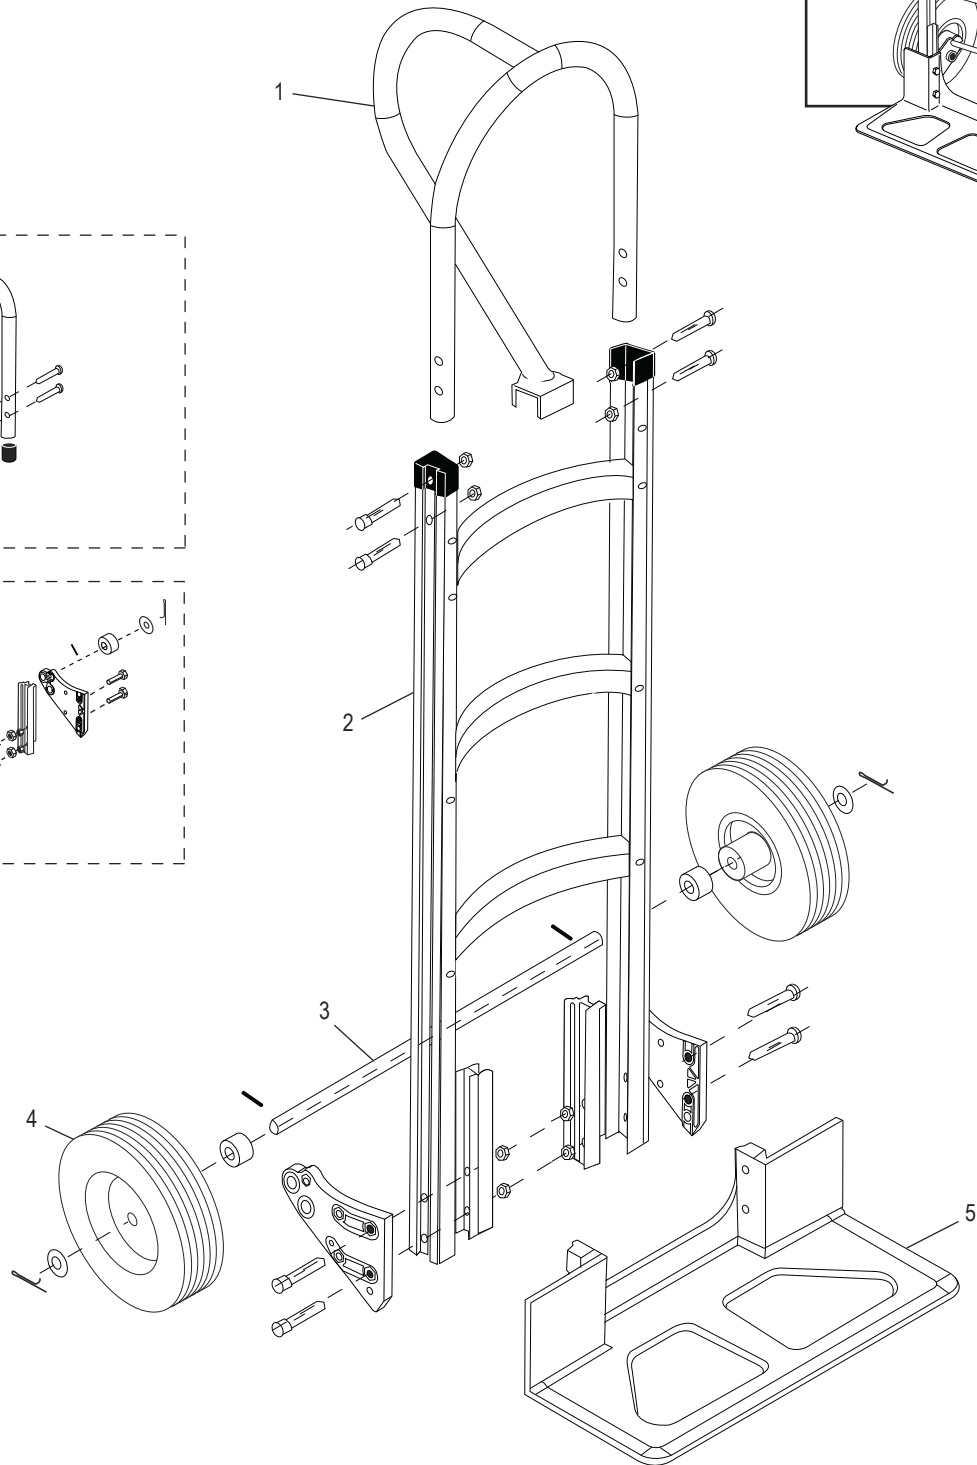

1-800-295-5510
 uline.com

#	DESCRIPTION	QTY.	ULINE PART NO.	MFG. PART NO.
1	Handle Hardware Kit Includes: • Handle (1) • Plug (2) • Bolts (4) • Locknuts (4)	1	H-5534-LHKIT	CTGHS26P095P
2	Frame Kit Includes: • Frame (1) • Plastic Caps (2)	1	H-5534-CFKIT	CTGHS15P093BCK
3	Axle / Wheel Hardware Kit Includes: • Axle (1) • Right Axle Support (1) • Left Axle Support (1) • Frame Reinforcements (2) • Bolts (4) • Locknuts (4) • Washers (2) • Spacers (2) • Round Pins (2) • Cotter Pins (2)	1	H-4493	CXR/HS-31460
4	Wheel Hardware Kit* Includes: • Wheel (1) • Washers (2) • Spacer (1) • Cotter Pin (1)	2	H-3358	CXR/W005P
5	Nose Plate	1	H-1363-NOSE	M2Y/HS-01-P041UL

*Includes additional hardware not required for assembly.

ULINE H-5534

**DIABLITO PARA BARRILES
CON LLANTAS DE CAUCHO SÓLIDO**

800-295-5510

uline.mx

#	DESCRIPCIÓN	CANT.	NO. DE PARTE DE ULINE	NO. DE PARTE DEL FABRICANTE
1	Kit de Accesorios del Asa Incluye: <ul style="list-style-type: none">• Asa (1)• Conector (2)• Pernos (4)• Tuercas de Seguridad (4)	1	H-5534-LHKIT	CTGHS26P095P
2	Kit del Armazón Incluye: <ul style="list-style-type: none">• Armazón (1)• Tapas de Plástico (2)	1	H-5534-CFKIT	CTGHS15P093BCK
3	Kit de Accesorios para Eje/Llanta Incluye: <ul style="list-style-type: none">• Eje (1)• Soporte para Eje Derecho (1)• Soporte para Eje Izquierdo (1)• Refuerzos para Armazón (2)• Pernos (4)• Tuercas de Seguridad (4)• Rondanas (2)• Separadores (2)• Pasadores Redondos (2)• Pasadores de Chaveta (2)	1	H-4493	CXR/HS-31460
4	Kit de Accesorios para Llanta* Incluye: <ul style="list-style-type: none">• Llanta (1)• Rondanas (2)• Separador (1)• Pasador de Chaveta (1)	2	H-3358	CXR/W005P
5	Base	1	H-1363-NOSE	M2Y/HS-01-P041UL