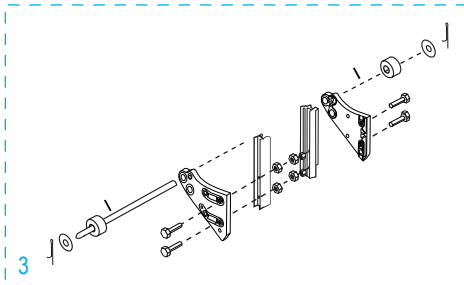

*Se incluyen accesorios adicionales que no son necesarios para el ensamble.

ULINE H-5534

**DIABLE DE MANUTENTION
POUR BARILS**

AVEC ROUES EN CAOUTCHOUC PLEIN

1-800-295-5510

uline.ca

**DIABLE DE MANUTENTION
POUR BARILS****AVEC ROUES EN CAOUTCHOUC PLEIN**

#	DESCRIPTION	QTÉ	RÉF. ULINE	RÉF. DU FABRICANT
1	Ensemble de matériel de la poignée Comprend : <ul style="list-style-type: none">• Poignée (1)• Bouchon (2)• Boulons (4)• Écrous freinés (4)	1	H-5534-LHKIT	CTGHS26P095P
2	Ensemble du cadre Comprend : <ul style="list-style-type: none">• Cadre (1)• Capuchons en plastique (2)	1	H-5534-CFKIT	CTGHS15P093BCK
3	Ensemble de matériel de l'essieu/la roue Comprend : <ul style="list-style-type: none">• Essieu (1)• Support d'essieu droit (1)• Support d'essieu gauche (1)• Renforts de cadre (2)• Boulons (4)• Écrous freinés (4)• Rondelles (2)• Entretoises (2)• Goupilles (2)• Goupilles fendues (2)	1	H-4493	CXR/HS-31460
4	Ensemble de matériel de la roue* Comprend : <ul style="list-style-type: none">• Roue (1)• Rondelles (2)• Entretoise (1)• Goupille fendue (1)	2	H-3358	CXR/W005P
5	Bavette	1	H-1363-NOSE	M2Y/HS-01-P041UL