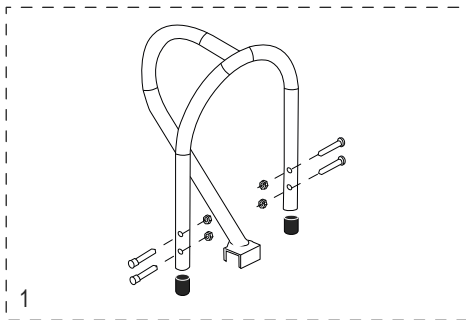

*Se incluyen accesorios adicionales que no son necesarios para el ensamble.

ULINE H-5534

**DIABLE DE MANUTENTION
POUR BARILS**

AVEC ROUES EN CAOUTCHOUC PLEIN

1-800-295-5510

uline.ca

**DIABLE DE MANUTENTION
POUR BARILS****AVEC ROUES EN CAOUTCHOUC PLEIN**

#	DESCRIPTION	QTÉ	RÉF. ULINE	RÉF. DU FABRICANT
1	Ensemble de matériel de la poignée Comprend : <ul style="list-style-type: none">• Poignée (1)• Bouchon (2)• Boulons (4)• Écrous freinés (4)	1	H-5534-LHKIT	CTGHS26P095P
2	Ensemble du cadre Comprend : <ul style="list-style-type: none">• Cadre (1)• Capuchons en plastique (2)	1	H-5534-CFKIT	CTGHS15P093BCK
3	Ensemble de matériel de l'essieu/la roue Comprend : <ul style="list-style-type: none">• Essieu (1)• Support d'essieu droit (1)• Support d'essieu gauche (1)• Renforts de cadre (2)• Boulons (4)• Écrous freinés (4)• Rondelles (2)• Entretoises (2)• Goupilles (2)• Goupilles fendues (2)	1	H-4493	CXR/HS-31460
4	Ensemble de matériel de la roue* Comprend : <ul style="list-style-type: none">• Roue (1)• Rondelles (2)• Entretoise (1)• Goupille fendue (1)	2	H-3358	CXR/W005P
5	Bavette	1	H-1363-NOSE	M2Y/HS-01-P041UL