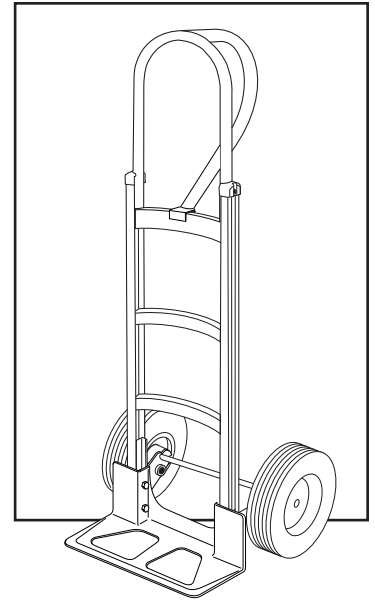

ULINE H-5534
KEG HAND TRUCK
WITH SOLID RUBBER WHEELS

1-800-295-5510
uline.com

Para Español, vea páginas 3-4.
Pour le français, consulter les pages 5-6.

ULINE H-5534
KEG HAND TRUCK
 WITH SOLID RUBBER WHEELS

1-800-295-5510
 uline.com

#	DESCRIPTION	QTY.	ULINE PART NO.	MFG. PART NO.
1	Handle Hardware Kit Includes: • Handle (1) • Plug (2) • Bolts (4) • Locknuts (4)	1	H-5534-LHKIT	CTGHS26P095P
2	Frame Kit Includes: • Frame (1) • Plastic Caps (2)	1	H-5534-CFKIT	CTGHS15P093BCK
3	Axle / Wheel Hardware Kit Includes: • Axle (1) • Right Axle Support (1) • Left Axle Support (1) • Frame Reinforcements (2) • Bolts (4) • Locknuts (4) • Washers (2) • Spacers (2) • Round Pins (2) • Cotter Pins (2)	1	H-4493	CXR/HS-31460
4	Wheel Hardware Kit* Includes: • Wheel (1) • Washers (2) • Spacer (1) • Cotter Pin (1)	2	H-3358	CXR/W005P
5	Nose Plate	1	H-1363-NOSE	M2Y/HS-01-P041UL

*Includes additional hardware not required for assembly.

ULINE H-5534

**DIABLITO PARA BARRILES
CON LLANTAS DE CAUCHO SÓLIDO**

800-295-5510

uline.mx

#	DESCRIPCIÓN	CANT.	NO. DE PARTE DE ULINE	NO. DE PARTE DEL FABRICANTE
1	Kit de Accesorios del Asa Incluye: <ul style="list-style-type: none">• Asa (1)• Conector (2)• Pernos (4)• Tuercas de Seguridad (4)	1	H-5534-LHKIT	CTGHS26P095P
2	Kit del Armazón Incluye: <ul style="list-style-type: none">• Armazón (1)• Tapas de Plástico (2)	1	H-5534-CFKIT	CTGHS15P093BCK
3	Kit de Accesorios para Eje/Llanta Incluye: <ul style="list-style-type: none">• Eje (1)• Soporte para Eje Derecho (1)• Soporte para Eje Izquierdo (1)• Refuerzos para Armazón (2)• Pernos (4)• Tuercas de Seguridad (4)• Rondanas (2)• Separadores (2)• Pasadores Redondos (2)• Pasadores de Chaveta (2)	1	H-4493	CXR/HS-31460
4	Kit de Accesorios para Llanta* Incluye: <ul style="list-style-type: none">• Llanta (1)• Rondanas (2)• Separador (1)• Pasador de Chaveta (1)	2	H-3358	CXR/W005P
5	Base	1	H-1363-NOSE	M2Y/HS-01-P041UL