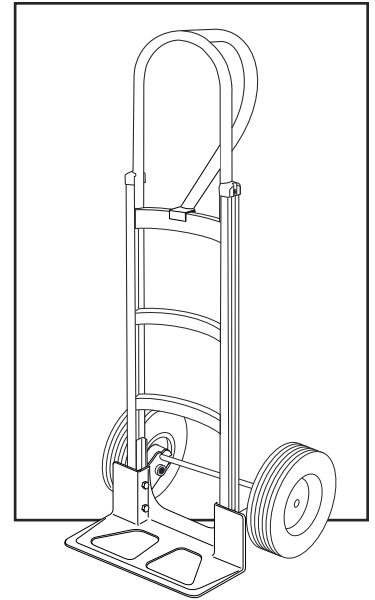

1-800-295-5510
 uline.com

#	DESCRIPTION	QTY.	ULINE PART NO.	MFG. PART NO.
1	Handle Hardware Kit Includes: • Handle (1) • Plug (2) • Bolts (4) • Locknuts (4)	1	H-5534-LHKIT	CTGHS26P095P
2	Frame Kit Includes: • Frame (1) • Plastic Caps (2)	1	H-5534-CFKIT	CTGHS15P093BCK
3	Axle / Wheel Hardware Kit Includes: • Axle (1) • Right Axle Support (1) • Left Axle Support (1) • Frame Reinforcements (2) • Bolts (4) • Locknuts (4) • Washers (2) • Spacers (2) • Round Pins (2) • Cotter Pins (2)	1	H-4493	CXR/HS-31460
4	Wheel Hardware Kit* Includes: • Wheel (1) • Washers (2) • Spacer (1) • Cotter Pin (1)	2	H-3358	CXR/W005P
5	Nose Plate	1	H-1363-NOSE	M2Y/HS-01-P041UL

*Includes additional hardware not required for assembly.

ULINE H-5534

**DIABLITO PARA BARRILES
CON LLANTAS DE CAUCHO SÓLIDO**

800-295-5510

uline.mx

#	DESCRIPCIÓN	CANT.	NO. DE PARTE DE ULINE	NO. DE PARTE DEL FABRICANTE
1	Kit de Accesorios del Asa Incluye: <ul style="list-style-type: none">• Asa (1)• Conector (2)• Pernos (4)• Tuercas de Seguridad (4)	1	H-5534-LHKIT	CTGHS26P095P
2	Kit del Armazón Incluye: <ul style="list-style-type: none">• Armazón (1)• Tapas de Plástico (2)	1	H-5534-CFKIT	CTGHS15P093BCK
3	Kit de Accesorios para Eje/Llanta Incluye: <ul style="list-style-type: none">• Eje (1)• Soporte para Eje Derecho (1)• Soporte para Eje Izquierdo (1)• Refuerzos para Armazón (2)• Pernos (4)• Tuercas de Seguridad (4)• Rondanas (2)• Separadores (2)• Pasadores Redondos (2)• Pasadores de Chaveta (2)	1	H-4493	CXR/HS-31460
4	Kit de Accesorios para Llanta* Incluye: <ul style="list-style-type: none">• Llanta (1)• Rondanas (2)• Separador (1)• Pasador de Chaveta (1)	2	H-3358	CXR/W005P
5	Base	1	H-1363-NOSE	M2Y/HS-01-P041UL