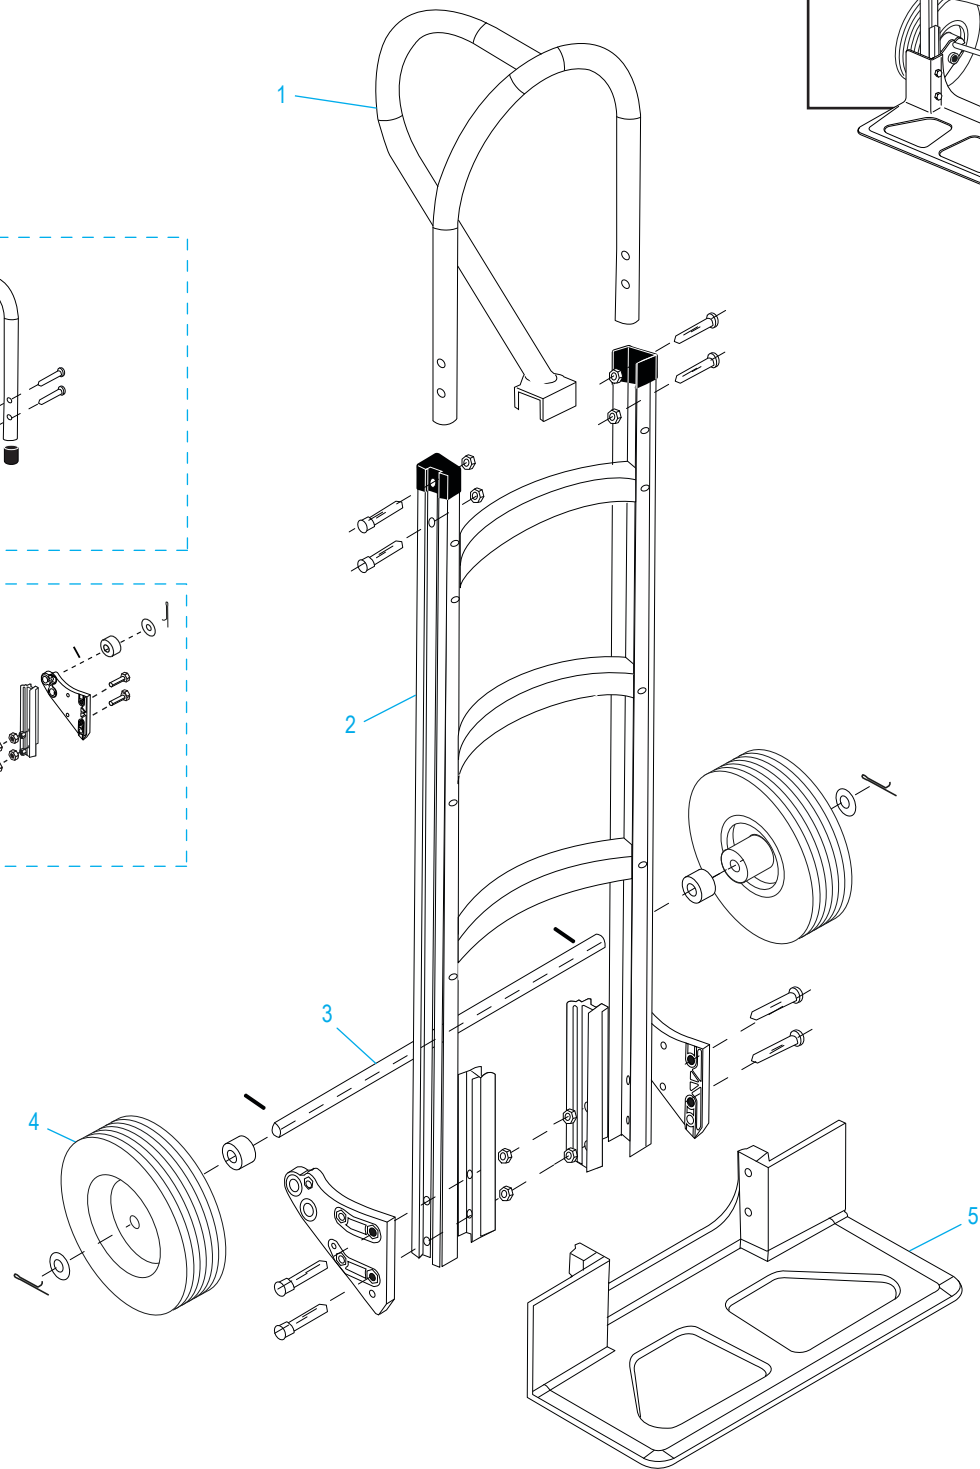

*Se incluyen accesorios adicionales que no son necesarios para el ensamble.

ULINE H-5534

**DIABLE DE MANUTENTION
POUR BARILS**

AVEC ROUES EN CAOUTCHOUC PLEIN

1-800-295-5510

uline.ca

**DIABLE DE MANUTENTION
POUR BARILS****AVEC ROUES EN CAOUTCHOUC PLEIN**

#	DESCRIPTION	QTÉ	RÉF. ULINE	RÉF. DU FABRICANT
1	Ensemble de matériel de la poignée Comprend : <ul style="list-style-type: none">• Poignée (1)• Bouchon (2)• Boulons (4)• Écrous freinés (4)	1	H-5534-LHKIT	CTGHS26P095P
2	Ensemble du cadre Comprend : <ul style="list-style-type: none">• Cadre (1)• Capuchons en plastique (2)	1	H-5534-CFKIT	CTGHS15P093BCK
3	Ensemble de matériel de l'essieu/la roue Comprend : <ul style="list-style-type: none">• Essieu (1)• Support d'essieu droit (1)• Support d'essieu gauche (1)• Renforts de cadre (2)• Boulons (4)• Écrous freinés (4)• Rondelles (2)• Entretoises (2)• Goupilles (2)• Goupilles fendues (2)	1	H-4493	CXR/HS-31460
4	Ensemble de matériel de la roue* Comprend : <ul style="list-style-type: none">• Roue (1)• Rondelles (2)• Entretoise (1)• Goupille fendue (1)	2	H-3358	CXR/W005P
5	Bavette	1	H-1363-NOSE	M2Y/HS-01-P041UL