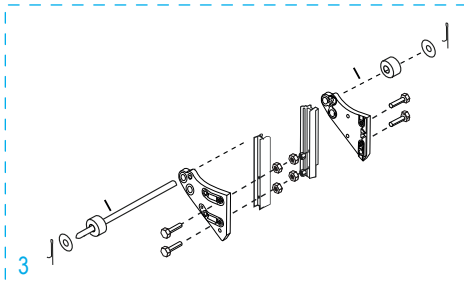

ULINE H-5534
KEG HAND TRUCK
WITH SOLID RUBBER WHEELS

1-800-295-5510
uline.com

Para Español, vea páginas 3-4.
Pour le français, consulter les pages 5-6.

ULINE H-5534
KEG HAND TRUCK
 WITH SOLID RUBBER WHEELS

1-800-295-5510
 uline.com

#	DESCRIPTION	QTY.	ULINE PART NO.	MFG. PART NO.
1	Handle Hardware Kit Includes: • Handle (1) • Plug (2) • Bolts (4) • Locknuts (4)	1	H-5534-LHKIT	CTGHS26P095P
2	Frame Kit Includes: • Frame (1) • Plastic Caps (2)	1	H-5534-CFKIT	CTGHS15P093BCK
3	Axle / Wheel Hardware Kit Includes: • Axle (1) • Right Axle Support (1) • Left Axle Support (1) • Frame Reinforcements (2) • Bolts (4) • Locknuts (4) • Washers (2) • Spacers (2) • Round Pins (2) • Cotter Pins (2)	1	H-4493	CXR/HS-31460
4	Wheel Hardware Kit* Includes: • Wheel (1) • Washers (2) • Spacer (1) • Cotter Pin (1)	2	H-3358	CXR/W005P
5	Nose Plate	1	H-1363-NOSE	M2Y/HS-01-P041UL

*Includes additional hardware not required for assembly.

ULINE H-5534

**DIABLITO PARA BARRILES
CON LLANTAS DE CAUCHO SÓLIDO**

800-295-5510

uline.mx

#	DESCRIPCIÓN	CANT.	NO. DE PARTE DE ULINE	NO. DE PARTE DEL FABRICANTE
1	Kit de Accesorios del Asa Incluye: <ul style="list-style-type: none">• Asa (1)• Conector (2)• Pernos (4)• Tuercas de Seguridad (4)	1	H-5534-LHKIT	CTGHS26P095P
2	Kit del Armazón Incluye: <ul style="list-style-type: none">• Armazón (1)• Tapas de Plástico (2)	1	H-5534-CFKIT	CTGHS15P093BCK
3	Kit de Accesorios para Eje/Llanta Incluye: <ul style="list-style-type: none">• Eje (1)• Soporte para Eje Derecho (1)• Soporte para Eje Izquierdo (1)• Refuerzos para Armazón (2)• Pernos (4)• Tuercas de Seguridad (4)• Rondanas (2)• Separadores (2)• Pasadores Redondos (2)• Pasadores de Chaveta (2)	1	H-4493	CXR/HS-31460
4	Kit de Accesorios para Llanta* Incluye: <ul style="list-style-type: none">• Llanta (1)• Rondanas (2)• Separador (1)• Pasador de Chaveta (1)	2	H-3358	CXR/W005P
5	Base	1	H-1363-NOSE	M2Y/HS-01-P041UL