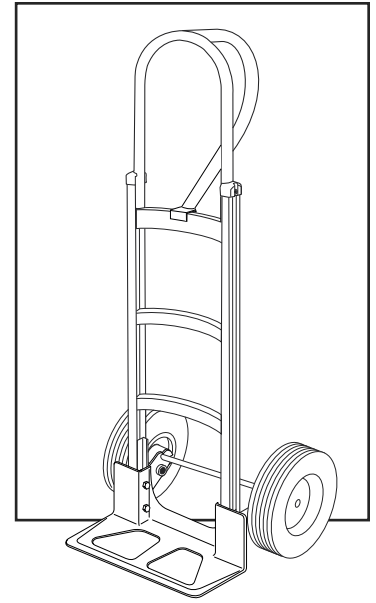

ULINE H-5534
KEG HAND TRUCK
WITH SOLID RUBBER WHEELS

1-800-295-5510
uline.com

Para Español, vea páginas 3-4.
Pour le français, consulter les pages 5-6.

ULINE H-5534
KEG HAND TRUCK
 WITH SOLID RUBBER WHEELS

1-800-295-5510
 uline.com

#	DESCRIPTION	QTY.	ULINE PART NO.	MFG. PART NO.
1	Handle Hardware Kit Includes: • Handle (1) • Plug (2) • Bolts (4) • Locknuts (4)	1	H-5534-LHKIT	CTGHS26P095P
2	Frame Kit Includes: • Frame (1) • Plastic Caps (2)	1	H-5534-CFKIT	CTGHS15P093BCK
3	Axle / Wheel Hardware Kit Includes: • Axle (1) • Right Axle Support (1) • Left Axle Support (1) • Frame Reinforcements (2) • Bolts (4) • Locknuts (4) • Washers (2) • Spacers (2) • Round Pins (2) • Cotter Pins (2)	1	H-4493	CXR/HS-31460
4	Wheel Hardware Kit* Includes: • Wheel (1) • Washers (2) • Spacer (1) • Cotter Pin (1)	2	H-3358	CXR/W005P
5	Nose Plate	1	H-1363-NOSE	M2Y/HS-01-P041UL

*Includes additional hardware not required for assembly.

ULINE H-5534

**DIABLITO PARA BARRILES
CON LLANTAS DE CAUCHO SÓLIDO**

800-295-5510

uline.mx

#	DESCRIPCIÓN	CANT.	NO. DE PARTE DE ULINE	NO. DE PARTE DEL FABRICANTE
1	Kit de Accesorios del Asa Incluye: <ul style="list-style-type: none">• Asa (1)• Conector (2)• Pernos (4)• Tuercas de Seguridad (4)	1	H-5534-LHKIT	CTGHS26P095P
2	Kit del Armazón Incluye: <ul style="list-style-type: none">• Armazón (1)• Tapas de Plástico (2)	1	H-5534-CFKIT	CTGHS15P093BCK
3	Kit de Accesorios para Eje/Llanta Incluye: <ul style="list-style-type: none">• Eje (1)• Soporte para Eje Derecho (1)• Soporte para Eje Izquierdo (1)• Refuerzos para Armazón (2)• Pernos (4)• Tuercas de Seguridad (4)• Rondanas (2)• Separadores (2)• Pasadores Redondos (2)• Pasadores de Chaveta (2)	1	H-4493	CXR/HS-31460
4	Kit de Accesorios para Llanta* Incluye: <ul style="list-style-type: none">• Llanta (1)• Rondanas (2)• Separador (1)• Pasador de Chaveta (1)	2	H-3358	CXR/W005P
5	Base	1	H-1363-NOSE	M2Y/HS-01-P041UL