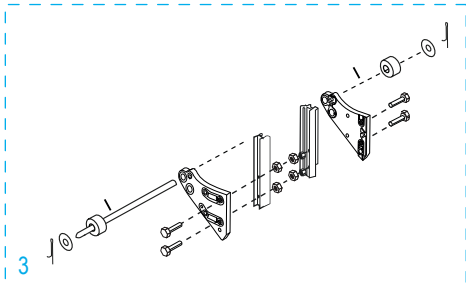

1-800-295-5510
 uline.com

#	DESCRIPTION	QTY.	ULINE PART NO.	MFG. PART NO.
1	Handle Hardware Kit Includes: • Handle (1) • Plug (2) • Bolts (4) • Locknuts (4)	1	H-5534-LHKIT	CTGHS26P095P
2	Frame Kit Includes: • Frame (1) • Plastic Caps (2)	1	H-5534-CFKIT	CTGHS15P093BCK
3	Axle / Wheel Hardware Kit Includes: • Axle (1) • Right Axle Support (1) • Left Axle Support (1) • Frame Reinforcements (2) • Bolts (4) • Locknuts (4) • Washers (2) • Spacers (2) • Round Pins (2) • Cotter Pins (2)	1	H-4493	CXR/HS-31460
4	Wheel Hardware Kit* Includes: • Wheel (1) • Washers (2) • Spacer (1) • Cotter Pin (1)	2	H-3358	CXR/W005P
5	Nose Plate	1	H-1363-NOSE	M2Y/HS-01-P041UL

*Includes additional hardware not required for assembly.

ULINE H-5534

**DIABLITO PARA BARRILES
CON LLANTAS DE CAUCHO SÓLIDO**

800-295-5510

uline.mx

#	DESCRIPCIÓN	CANT.	NO. DE PARTE DE ULINE	NO. DE PARTE DEL FABRICANTE
1	Kit de Accesorios del Asa Incluye: <ul style="list-style-type: none">• Asa (1)• Conector (2)• Pernos (4)• Tuercas de Seguridad (4)	1	H-5534-LHKIT	CTGHS26P095P
2	Kit del Armazón Incluye: <ul style="list-style-type: none">• Armazón (1)• Tapas de Plástico (2)	1	H-5534-CFKIT	CTGHS15P093BCK
3	Kit de Accesorios para Eje/Llanta Incluye: <ul style="list-style-type: none">• Eje (1)• Soporte para Eje Derecho (1)• Soporte para Eje Izquierdo (1)• Refuerzos para Armazón (2)• Pernos (4)• Tuercas de Seguridad (4)• Rondanas (2)• Separadores (2)• Pasadores Redondos (2)• Pasadores de Chaveta (2)	1	H-4493	CXR/HS-31460
4	Kit de Accesorios para Llanta* Incluye: <ul style="list-style-type: none">• Llanta (1)• Rondanas (2)• Separador (1)• Pasador de Chaveta (1)	2	H-3358	CXR/W005P
5	Base	1	H-1363-NOSE	M2Y/HS-01-P041UL