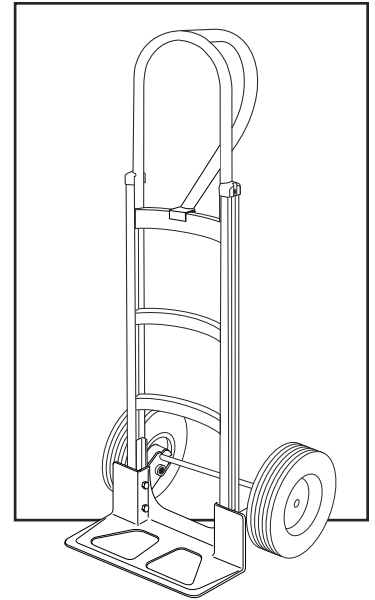

*Se incluyen accesorios adicionales que no son necesarios para el ensamble.

ULINE H-5534

**DIABLE DE MANUTENTION
POUR BARILS**

AVEC ROUES EN CAOUTCHOUC PLEIN

1-800-295-5510

uline.ca

**DIABLE DE MANUTENTION
POUR BARILS****AVEC ROUES EN CAOUTCHOUC PLEIN**

#	DESCRIPTION	QTÉ	RÉF. ULINE	RÉF. DU FABRICANT
1	Ensemble de matériel de la poignée Comprend : <ul style="list-style-type: none">• Poignée (1)• Bouchon (2)• Boulons (4)• Écrous freinés (4)	1	H-5534-LHKIT	CTGHS26P095P
2	Ensemble du cadre Comprend : <ul style="list-style-type: none">• Cadre (1)• Capuchons en plastique (2)	1	H-5534-CFKIT	CTGHS15P093BCK
3	Ensemble de matériel de l'essieu/la roue Comprend : <ul style="list-style-type: none">• Essieu (1)• Support d'essieu droit (1)• Support d'essieu gauche (1)• Renforts de cadre (2)• Boulons (4)• Écrous freinés (4)• Rondelles (2)• Entretoises (2)• Goupilles (2)• Goupilles fendues (2)	1	H-4493	CXR/HS-31460
4	Ensemble de matériel de la roue* Comprend : <ul style="list-style-type: none">• Roue (1)• Rondelles (2)• Entretoise (1)• Goupille fendue (1)	2	H-3358	CXR/W005P
5	Bavette	1	H-1363-NOSE	M2Y/HS-01-P041UL