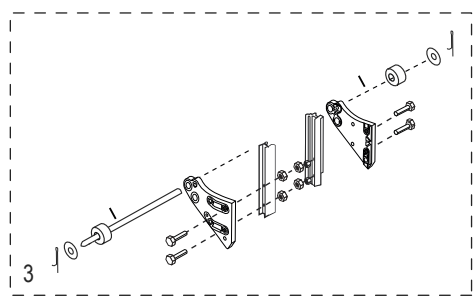

ULINE H-5534
KEG HAND TRUCK
WITH SOLID RUBBER WHEELS

1-800-295-5510
uline.com

Para Español, vea páginas 3-4.
Pour le français, consulter les pages 5-6.

ULINE H-5534
KEG HAND TRUCK
 WITH SOLID RUBBER WHEELS

1-800-295-5510
 uline.com

#	DESCRIPTION	QTY.	ULINE PART NO.	MFG. PART NO.
1	Handle Hardware Kit Includes: • Handle (1) • Plug (2) • Bolts (4) • Locknuts (4)	1	H-5534-LHKIT	CTGHS26P095P
2	Frame Kit Includes: • Frame (1) • Plastic Caps (2)	1	H-5534-CFKIT	CTGHS15P093BCK
3	Axle / Wheel Hardware Kit Includes: • Axle (1) • Right Axle Support (1) • Left Axle Support (1) • Frame Reinforcements (2) • Bolts (4) • Locknuts (4) • Washers (2) • Spacers (2) • Round Pins (2) • Cotter Pins (2)	1	H-4493	CXR/HS-31460
4	Wheel Hardware Kit* Includes: • Wheel (1) • Washers (2) • Spacer (1) • Cotter Pin (1)	2	H-3358	CXR/W005P
5	Nose Plate	1	H-1363-NOSE	M2Y/HS-01-P041UL

*Includes additional hardware not required for assembly.

ULINE H-5534

**DIABLITO PARA BARRILES
CON LLANTAS DE CAUCHO SÓLIDO**

800-295-5510

uline.mx

#	DESCRIPCIÓN	CANT.	NO. DE PARTE DE ULINE	NO. DE PARTE DEL FABRICANTE
1	Kit de Accesorios del Asa Incluye: <ul style="list-style-type: none">• Asa (1)• Conector (2)• Pernos (4)• Tuercas de Seguridad (4)	1	H-5534-LHKIT	CTGHS26P095P
2	Kit del Armazón Incluye: <ul style="list-style-type: none">• Armazón (1)• Tapas de Plástico (2)	1	H-5534-CFKIT	CTGHS15P093BCK
3	Kit de Accesorios para Eje/Llanta Incluye: <ul style="list-style-type: none">• Eje (1)• Soporte para Eje Derecho (1)• Soporte para Eje Izquierdo (1)• Refuerzos para Armazón (2)• Pernos (4)• Tuercas de Seguridad (4)• Rondanas (2)• Separadores (2)• Pasadores Redondos (2)• Pasadores de Chaveta (2)	1	H-4493	CXR/HS-31460
4	Kit de Accesorios para Llanta* Incluye: <ul style="list-style-type: none">• Llanta (1)• Rondanas (2)• Separador (1)• Pasador de Chaveta (1)	2	H-3358	CXR/W005P
5	Base	1	H-1363-NOSE	M2Y/HS-01-P041UL