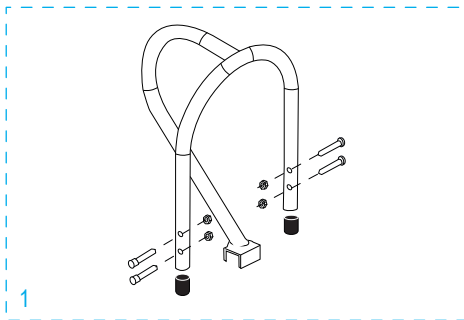

ULINE H-5534
KEG HAND TRUCK
WITH SOLID RUBBER WHEELS

1-800-295-5510
uline.com

Para Español, vea páginas 3-4.
Pour le français, consulter les pages 5-6.

ULINE H-5534
KEG HAND TRUCK
 WITH SOLID RUBBER WHEELS

1-800-295-5510
 uline.com

#	DESCRIPTION	QTY.	ULINE PART NO.	MFG. PART NO.
1	Handle Hardware Kit Includes: • Handle (1) • Plug (2) • Bolts (4) • Locknuts (4)	1	H-5534-LHKIT	CTGHS26P095P
2	Frame Kit Includes: • Frame (1) • Plastic Caps (2)	1	H-5534-CFKIT	CTGHS15P093BCK
3	Axle / Wheel Hardware Kit Includes: • Axle (1) • Right Axle Support (1) • Left Axle Support (1) • Frame Reinforcements (2) • Bolts (4) • Locknuts (4) • Washers (2) • Spacers (2) • Round Pins (2) • Cotter Pins (2)	1	H-4493	CXR/HS-31460
4	Wheel Hardware Kit* Includes: • Wheel (1) • Washers (2) • Spacer (1) • Cotter Pin (1)	2	H-3358	CXR/W005P
5	Nose Plate	1	H-1363-NOSE	M2Y/HS-01-P041UL

*Includes additional hardware not required for assembly.

ULINE H-5534

**DIABLITO PARA BARRILES
CON LLANTAS DE CAUCHO SÓLIDO**

800-295-5510

uline.mx

#	DESCRIPCIÓN	CANT.	NO. DE PARTE DE ULINE	NO. DE PARTE DEL FABRICANTE
1	Kit de Accesorios del Asa Incluye: <ul style="list-style-type: none">• Asa (1)• Conector (2)• Pernos (4)• Tuercas de Seguridad (4)	1	H-5534-LHKIT	CTGHS26P095P
2	Kit del Armazón Incluye: <ul style="list-style-type: none">• Armazón (1)• Tapas de Plástico (2)	1	H-5534-CFKIT	CTGHS15P093BCK
3	Kit de Accesorios para Eje/Llanta Incluye: <ul style="list-style-type: none">• Eje (1)• Soporte para Eje Derecho (1)• Soporte para Eje Izquierdo (1)• Refuerzos para Armazón (2)• Pernos (4)• Tuercas de Seguridad (4)• Rondanas (2)• Separadores (2)• Pasadores Redondos (2)• Pasadores de Chaveta (2)	1	H-4493	CXR/HS-31460
4	Kit de Accesorios para Llanta* Incluye: <ul style="list-style-type: none">• Llanta (1)• Rondanas (2)• Separador (1)• Pasador de Chaveta (1)	2	H-3358	CXR/W005P
5	Base	1	H-1363-NOSE	M2Y/HS-01-P041UL