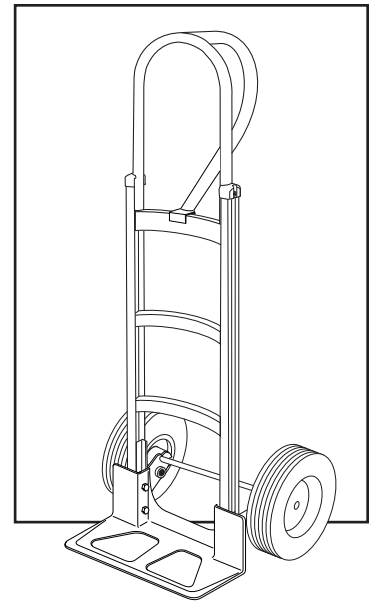

1-800-295-5510
 uline.com

#	DESCRIPTION	QTY.	ULINE PART NO.	MFG. PART NO.
1	Handle Hardware Kit Includes: • Handle (1) • Plug (2) • Bolts (4) • Locknuts (4)	1	H-5534-LHKIT	CTGHS26P095P
2	Frame Kit Includes: • Frame (1) • Plastic Caps (2)	1	H-5534-CFKIT	CTGHS15P093BCK
3	Axle / Wheel Hardware Kit Includes: • Axle (1) • Right Axle Support (1) • Left Axle Support (1) • Frame Reinforcements (2) • Bolts (4) • Locknuts (4) • Washers (2) • Spacers (2) • Round Pins (2) • Cotter Pins (2)	1	H-4493	CXR/HS-31460
4	Wheel Hardware Kit* Includes: • Wheel (1) • Washers (2) • Spacer (1) • Cotter Pin (1)	2	H-3358	CXR/W005P
5	Nose Plate	1	H-1363-NOSE	M2Y/HS-01-P041UL

*Includes additional hardware not required for assembly.

ULINE H-5534

**DIABLITO PARA BARRILES
CON LLANTAS DE CAUCHO SÓLIDO**

800-295-5510

uline.mx

#	DESCRIPCIÓN	CANT.	NO. DE PARTE DE ULINE	NO. DE PARTE DEL FABRICANTE
1	Kit de Accesorios del Asa Incluye: <ul style="list-style-type: none">• Asa (1)• Conector (2)• Pernos (4)• Tuercas de Seguridad (4)	1	H-5534-LHKIT	CTGHS26P095P
2	Kit del Armazón Incluye: <ul style="list-style-type: none">• Armazón (1)• Tapas de Plástico (2)	1	H-5534-CFKIT	CTGHS15P093BCK
3	Kit de Accesorios para Eje/Llanta Incluye: <ul style="list-style-type: none">• Eje (1)• Soporte para Eje Derecho (1)• Soporte para Eje Izquierdo (1)• Refuerzos para Armazón (2)• Pernos (4)• Tuercas de Seguridad (4)• Rondanas (2)• Separadores (2)• Pasadores Redondos (2)• Pasadores de Chaveta (2)	1	H-4493	CXR/HS-31460
4	Kit de Accesorios para Llanta* Incluye: <ul style="list-style-type: none">• Llanta (1)• Rondanas (2)• Separador (1)• Pasador de Chaveta (1)	2	H-3358	CXR/W005P
5	Base	1	H-1363-NOSE	M2Y/HS-01-P041UL