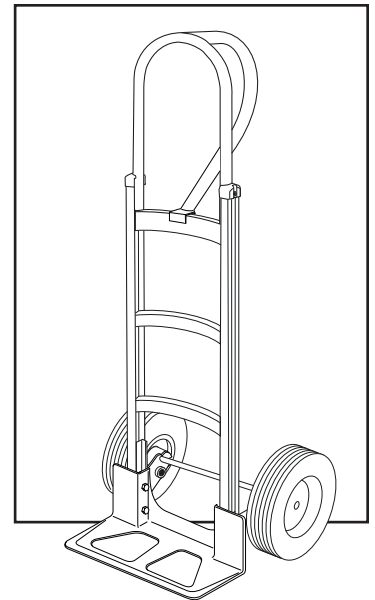

*Se incluyen accesorios adicionales que no son necesarios para el ensamble.

ULINE H-5534

**DIABLE DE MANUTENTION
POUR BARILS**

AVEC ROUES EN CAOUTCHOUC PLEIN

1-800-295-5510

uline.ca

**DIABLE DE MANUTENTION
POUR BARILS****AVEC ROUES EN CAOUTCHOUC PLEIN**

#	DESCRIPTION	QTÉ	RÉF. ULINE	RÉF. DU FABRICANT
1	Ensemble de matériel de la poignée Comprend : <ul style="list-style-type: none">• Poignée (1)• Bouchon (2)• Boulons (4)• Écrous freinés (4)	1	H-5534-LHKIT	CTGHS26P095P
2	Ensemble du cadre Comprend : <ul style="list-style-type: none">• Cadre (1)• Capuchons en plastique (2)	1	H-5534-CFKIT	CTGHS15P093BCK
3	Ensemble de matériel de l'essieu/la roue Comprend : <ul style="list-style-type: none">• Essieu (1)• Support d'essieu droit (1)• Support d'essieu gauche (1)• Renforts de cadre (2)• Boulons (4)• Écrous freinés (4)• Rondelles (2)• Entretoises (2)• Goupilles (2)• Goupilles fendues (2)	1	H-4493	CXR/HS-31460
4	Ensemble de matériel de la roue* Comprend : <ul style="list-style-type: none">• Roue (1)• Rondelles (2)• Entretoise (1)• Goupille fendue (1)	2	H-3358	CXR/W005P
5	Bavette	1	H-1363-NOSE	M2Y/HS-01-P041UL