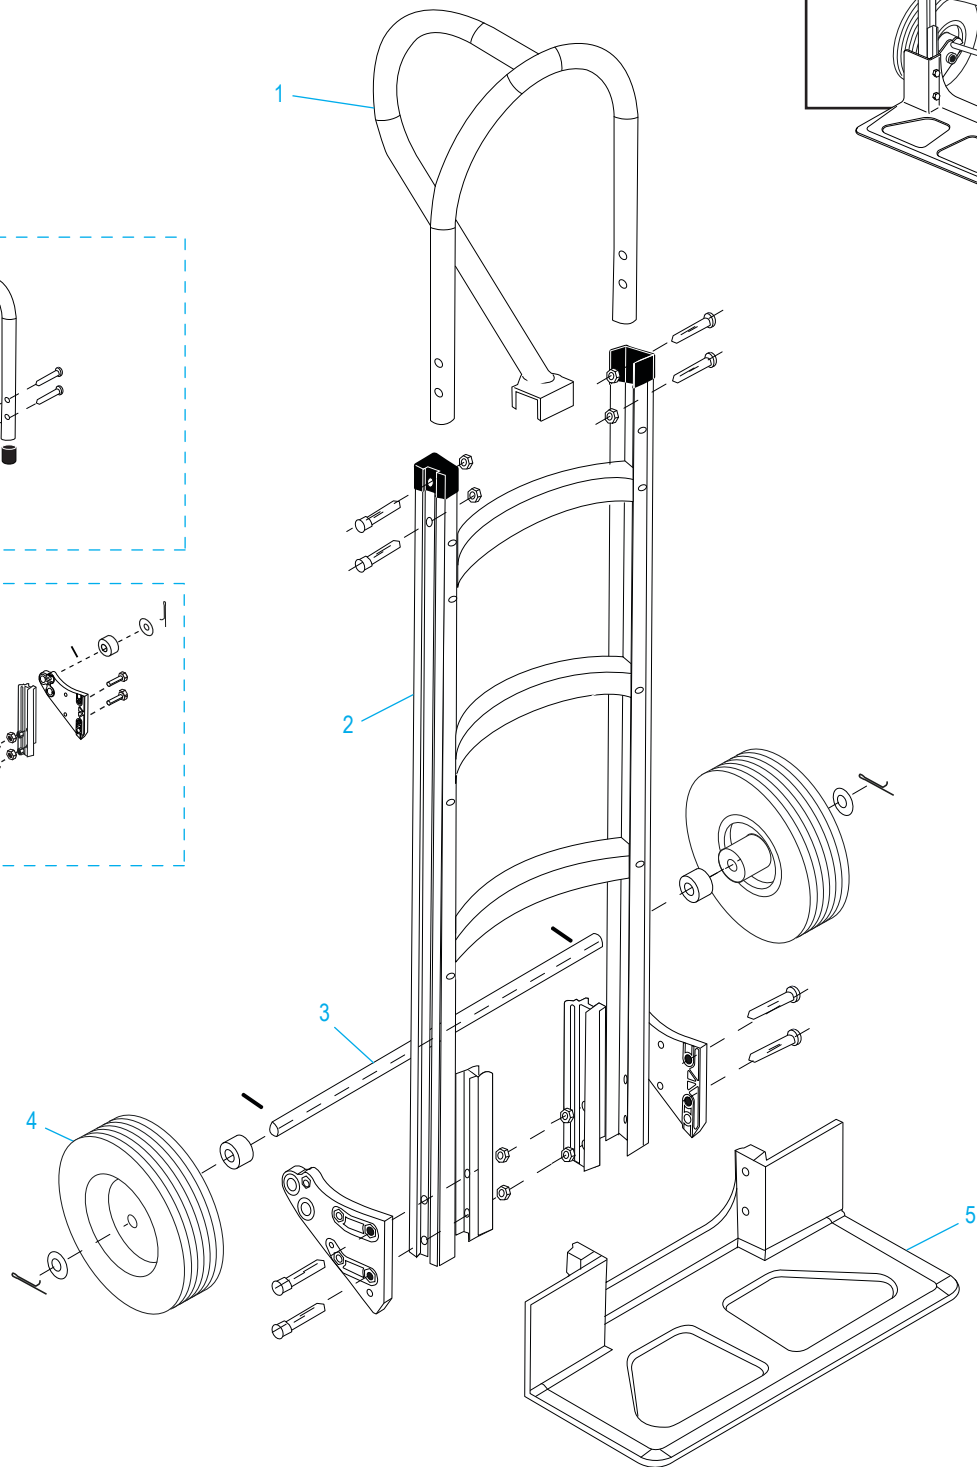

1-800-295-5510
 uline.com

#	DESCRIPTION	QTY.	ULINE PART NO.	MFG. PART NO.
1	Handle Hardware Kit Includes: • Handle (1) • Plug (2) • Bolts (4) • Locknuts (4)	1	H-5534-LHKIT	CTGHS26P095P
2	Frame Kit Includes: • Frame (1) • Plastic Caps (2)	1	H-5534-CFKIT	CTGHS15P093BCK
3	Axle / Wheel Hardware Kit Includes: • Axle (1) • Right Axle Support (1) • Left Axle Support (1) • Frame Reinforcements (2) • Bolts (4) • Locknuts (4) • Washers (2) • Spacers (2) • Round Pins (2) • Cotter Pins (2)	1	H-4493	CXR/HS-31460
4	Wheel Hardware Kit* Includes: • Wheel (1) • Washers (2) • Spacer (1) • Cotter Pin (1)	2	H-3358	CXR/W005P
5	Nose Plate	1	H-1363-NOSE	M2Y/HS-01-P041UL

*Includes additional hardware not required for assembly.

ULINE H-5534

**DIABLITO PARA BARRILES
CON LLANTAS DE CAUCHO SÓLIDO**

800-295-5510

uline.mx

#	DESCRIPCIÓN	CANT.	NO. DE PARTE DE ULINE	NO. DE PARTE DEL FABRICANTE
1	Kit de Accesorios del Asa Incluye: <ul style="list-style-type: none">• Asa (1)• Conector (2)• Pernos (4)• Tuercas de Seguridad (4)	1	H-5534-LHKIT	CTGHS26P095P
2	Kit del Armazón Incluye: <ul style="list-style-type: none">• Armazón (1)• Tapas de Plástico (2)	1	H-5534-CFKIT	CTGHS15P093BCK
3	Kit de Accesorios para Eje/Llanta Incluye: <ul style="list-style-type: none">• Eje (1)• Soporte para Eje Derecho (1)• Soporte para Eje Izquierdo (1)• Refuerzos para Armazón (2)• Pernos (4)• Tuercas de Seguridad (4)• Rondanas (2)• Separadores (2)• Pasadores Redondos (2)• Pasadores de Chaveta (2)	1	H-4493	CXR/HS-31460
4	Kit de Accesorios para Llanta* Incluye: <ul style="list-style-type: none">• Llanta (1)• Rondanas (2)• Separador (1)• Pasador de Chaveta (1)	2	H-3358	CXR/W005P
5	Base	1	H-1363-NOSE	M2Y/HS-01-P041UL