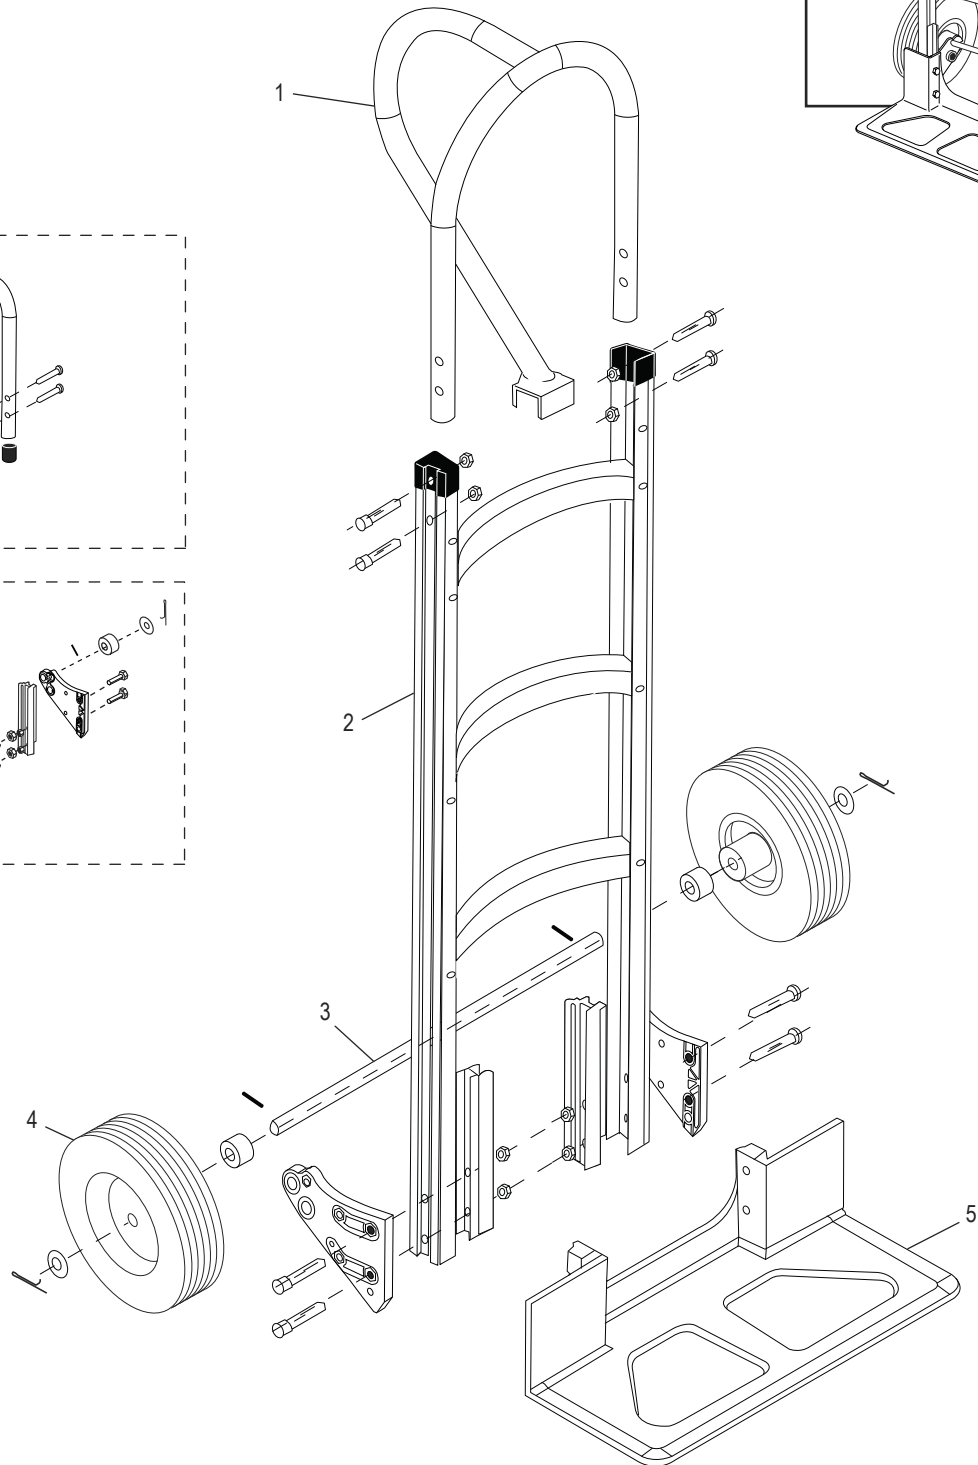

ULINE H-5534

**DIABLE DE MANUTENTION
POUR BARILS**

AVEC ROUES EN CAOUTCHOUC PLEIN

1-800-295-5510

uline.ca

**DIABLE DE MANUTENTION
POUR BARILS**

AVEC ROUES EN CAOUTCHOUC PLEIN

#	DESCRIPTION	QTÉ	RÉF. ULINE	RÉF. DU FABRICANT
1	Ensemble de matériel de la poignée Comprend : • Poignée (1) • Bouchon (2) • Boulons (4) • Écrous freinés (4)	1	H-5534-LHKIT	CTGHS26P095P
2	Ensemble du cadre Comprend : • Cadre (1) • Capuchons en plastique (2)	1	H-5534-CFKIT	CTGHS15P093BCK
3	Ensemble de matériel de l'essieu/la roue Comprend : • Essieu (1) • Support d'essieu droit (1) • Support d'essieu gauche (1) • Renforts de cadre (2) • Boulons (4) • Écrous freinés (4) • Rondelles (2) • Entretoises (2) • Goupilles (2) • Goupilles fendues (2)	1	H-4493	CXR/HS-31460
4	Ensemble de matériel de la roue* Comprend : • Roue (1) • Rondelles (2) • Entretoise (1) • Goupille fendue (1)	2	H-3358	CXR/W005P
5	Bavette	1	H-1363-NOSE	M2Y/HS-01-P041UL

*Comprend le matériel supplémentaire non nécessaire au montage.