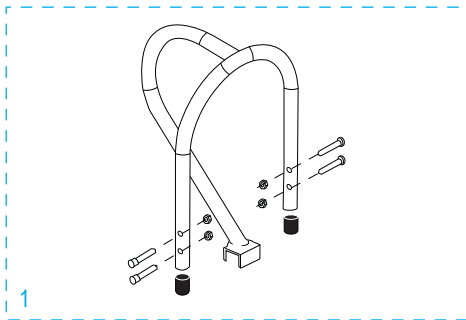

1-800-295-5510
 uline.com

#	DESCRIPTION	QTY.	ULINE PART NO.	MFG. PART NO.
1	Handle Hardware Kit Includes: • Handle (1) • Plug (2) • Bolts (4) • Locknuts (4)	1	H-5534-LHKIT	CTGHS26P095P
2	Frame Kit Includes: • Frame (1) • Plastic Caps (2)	1	H-5534-CFKIT	CTGHS15P093BCK
3	Axle / Wheel Hardware Kit Includes: • Axle (1) • Right Axle Support (1) • Left Axle Support (1) • Frame Reinforcements (2) • Bolts (4) • Locknuts (4) • Washers (2) • Spacers (2) • Round Pins (2) • Cotter Pins (2)	1	H-4493	CXR/HS-31460
4	Wheel Hardware Kit* Includes: • Wheel (1) • Washers (2) • Spacer (1) • Cotter Pin (1)	2	H-3358	CXR/W005P
5	Nose Plate	1	H-1363-NOSE	M2Y/HS-01-P041UL

*Includes additional hardware not required for assembly.

ULINE H-5534

**DIABLITO PARA BARRILES
CON LLANTAS DE CAUCHO SÓLIDO**

800-295-5510

uline.mx

#	DESCRIPCIÓN	CANT.	NO. DE PARTE DE ULINE	NO. DE PARTE DEL FABRICANTE
1	Kit de Accesorios del Asa Incluye: <ul style="list-style-type: none">• Asa (1)• Conector (2)• Pernos (4)• Tuercas de Seguridad (4)	1	H-5534-LHKIT	CTGHS26P095P
2	Kit del Armazón Incluye: <ul style="list-style-type: none">• Armazón (1)• Tapas de Plástico (2)	1	H-5534-CFKIT	CTGHS15P093BCK
3	Kit de Accesorios para Eje/Llanta Incluye: <ul style="list-style-type: none">• Eje (1)• Soporte para Eje Derecho (1)• Soporte para Eje Izquierdo (1)• Refuerzos para Armazón (2)• Pernos (4)• Tuercas de Seguridad (4)• Rondanas (2)• Separadores (2)• Pasadores Redondos (2)• Pasadores de Chaveta (2)	1	H-4493	CXR/HS-31460
4	Kit de Accesorios para Llanta* Incluye: <ul style="list-style-type: none">• Llanta (1)• Rondanas (2)• Separador (1)• Pasador de Chaveta (1)	2	H-3358	CXR/W005P
5	Base	1	H-1363-NOSE	M2Y/HS-01-P041UL