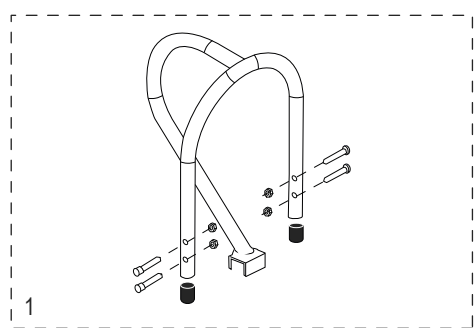

ULINE H-5534
KEG HAND TRUCK
WITH SOLID RUBBER WHEELS

1-800-295-5510
uline.com

Para Español, vea páginas 3-4.
Pour le français, consulter les pages 5-6.

ULINE H-5534
KEG HAND TRUCK
 WITH SOLID RUBBER WHEELS

1-800-295-5510
 uline.com

#	DESCRIPTION	QTY.	ULINE PART NO.	MFG. PART NO.
1	Handle Hardware Kit Includes: • Handle (1) • Plug (2) • Bolts (4) • Locknuts (4)	1	H-5534-LHKIT	CTGHS26P095P
2	Frame Kit Includes: • Frame (1) • Plastic Caps (2)	1	H-5534-CFKIT	CTGHS15P093BCK
3	Axle / Wheel Hardware Kit Includes: • Axle (1) • Right Axle Support (1) • Left Axle Support (1) • Frame Reinforcements (2) • Bolts (4) • Locknuts (4) • Washers (2) • Spacers (2) • Round Pins (2) • Cotter Pins (2)	1	H-4493	CXR/HS-31460
4	Wheel Hardware Kit* Includes: • Wheel (1) • Washers (2) • Spacer (1) • Cotter Pin (1)	2	H-3358	CXR/W005P
5	Nose Plate	1	H-1363-NOSE	M2Y/HS-01-P041UL

*Includes additional hardware not required for assembly.

ULINE H-5534

**DIABLITO PARA BARRILES
CON LLANTAS DE CAUCHO SÓLIDO**

800-295-5510

uline.mx

#	DESCRIPCIÓN	CANT.	NO. DE PARTE DE ULINE	NO. DE PARTE DEL FABRICANTE
1	Kit de Accesorios del Asa Incluye: <ul style="list-style-type: none">• Asa (1)• Conector (2)• Pernos (4)• Tuercas de Seguridad (4)	1	H-5534-LHKIT	CTGHS26P095P
2	Kit del Armazón Incluye: <ul style="list-style-type: none">• Armazón (1)• Tapas de Plástico (2)	1	H-5534-CFKIT	CTGHS15P093BCK
3	Kit de Accesorios para Eje/Llanta Incluye: <ul style="list-style-type: none">• Eje (1)• Soporte para Eje Derecho (1)• Soporte para Eje Izquierdo (1)• Refuerzos para Armazón (2)• Pernos (4)• Tuercas de Seguridad (4)• Rondanas (2)• Separadores (2)• Pasadores Redondos (2)• Pasadores de Chaveta (2)	1	H-4493	CXR/HS-31460
4	Kit de Accesorios para Llanta* Incluye: <ul style="list-style-type: none">• Llanta (1)• Rondanas (2)• Separador (1)• Pasador de Chaveta (1)	2	H-3358	CXR/W005P
5	Base	1	H-1363-NOSE	M2Y/HS-01-P041UL