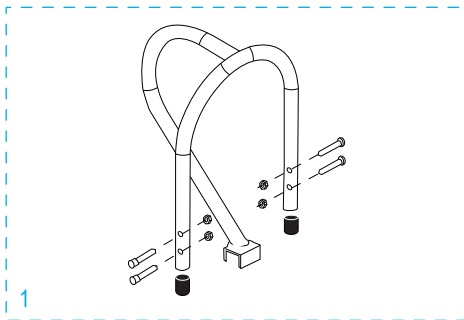

*Se incluyen accesorios adicionales que no son necesarios para el ensamble.

ULINE H-5534

**DIABLE DE MANUTENTION
POUR BARILS**

AVEC ROUES EN CAOUTCHOUC PLEIN

1-800-295-5510

uline.ca

**DIABLE DE MANUTENTION
POUR BARILS****AVEC ROUES EN CAOUTCHOUC PLEIN**

#	DESCRIPTION	QTÉ	RÉF. ULINE	RÉF. DU FABRICANT
1	Ensemble de matériel de la poignée Comprend : <ul style="list-style-type: none">• Poignée (1)• Bouchon (2)• Boulons (4)• Écrous freinés (4)	1	H-5534-LHKIT	CTGHS26P095P
2	Ensemble du cadre Comprend : <ul style="list-style-type: none">• Cadre (1)• Capuchons en plastique (2)	1	H-5534-CFKIT	CTGHS15P093BCK
3	Ensemble de matériel de l'essieu/la roue Comprend : <ul style="list-style-type: none">• Essieu (1)• Support d'essieu droit (1)• Support d'essieu gauche (1)• Renforts de cadre (2)• Boulons (4)• Écrous freinés (4)• Rondelles (2)• Entretoises (2)• Goupilles (2)• Goupilles fendues (2)	1	H-4493	CXR/HS-31460
4	Ensemble de matériel de la roue* Comprend : <ul style="list-style-type: none">• Roue (1)• Rondelles (2)• Entretoise (1)• Goupille fendue (1)	2	H-3358	CXR/W005P
5	Bavette	1	H-1363-NOSE	M2Y/HS-01-P041UL