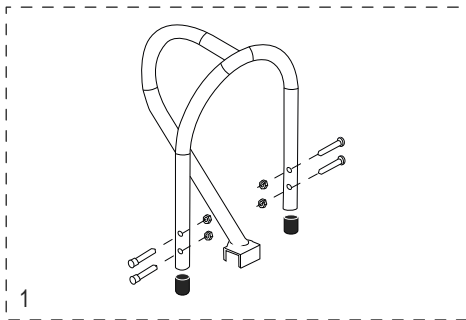

1-800-295-5510
 uline.com

#	DESCRIPTION	QTY.	ULINE PART NO.	MFG. PART NO.
1	Handle Hardware Kit Includes: • Handle (1) • Plug (2) • Bolts (4) • Locknuts (4)	1	H-5534-LHKIT	CTGHS26P095P
2	Frame Kit Includes: • Frame (1) • Plastic Caps (2)	1	H-5534-CFKIT	CTGHS15P093BCK
3	Axle / Wheel Hardware Kit Includes: • Axle (1) • Right Axle Support (1) • Left Axle Support (1) • Frame Reinforcements (2) • Bolts (4) • Locknuts (4) • Washers (2) • Spacers (2) • Round Pins (2) • Cotter Pins (2)	1	H-4493	CXR/HS-31460
4	Wheel Hardware Kit* Includes: • Wheel (1) • Washers (2) • Spacer (1) • Cotter Pin (1)	2	H-3358	CXR/W005P
5	Nose Plate	1	H-1363-NOSE	M2Y/HS-01-P041UL

*Includes additional hardware not required for assembly.

ULINE H-5534

**DIABLITO PARA BARRILES
CON LLANTAS DE CAUCHO SÓLIDO**

800-295-5510

uline.mx

#	DESCRIPCIÓN	CANT.	NO. DE PARTE DE ULINE	NO. DE PARTE DEL FABRICANTE
1	Kit de Accesorios del Asa Incluye: <ul style="list-style-type: none">• Asa (1)• Conector (2)• Pernos (4)• Tuercas de Seguridad (4)	1	H-5534-LHKIT	CTGHS26P095P
2	Kit del Armazón Incluye: <ul style="list-style-type: none">• Armazón (1)• Tapas de Plástico (2)	1	H-5534-CFKIT	CTGHS15P093BCK
3	Kit de Accesorios para Eje/Llanta Incluye: <ul style="list-style-type: none">• Eje (1)• Soporte para Eje Derecho (1)• Soporte para Eje Izquierdo (1)• Refuerzos para Armazón (2)• Pernos (4)• Tuercas de Seguridad (4)• Rondanas (2)• Separadores (2)• Pasadores Redondos (2)• Pasadores de Chaveta (2)	1	H-4493	CXR/HS-31460
4	Kit de Accesorios para Llanta* Incluye: <ul style="list-style-type: none">• Llanta (1)• Rondanas (2)• Separador (1)• Pasador de Chaveta (1)	2	H-3358	CXR/W005P
5	Base	1	H-1363-NOSE	M2Y/HS-01-P041UL