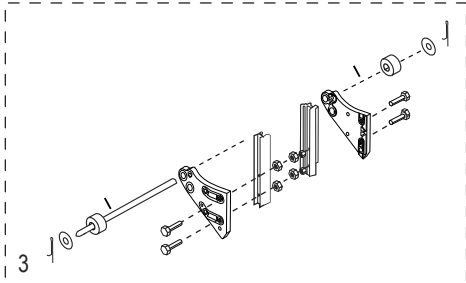

*Se incluyen accesorios adicionales que no son necesarios para el ensamble.

ULINE H-5534

**DIABLE DE MANUTENTION
POUR BARILS**

AVEC ROUES EN CAOUTCHOUC PLEIN

1-800-295-5510

uline.ca

**DIABLE DE MANUTENTION
POUR BARILS****AVEC ROUES EN CAOUTCHOUC PLEIN**

#	DESCRIPTION	QTÉ	RÉF. ULINE	RÉF. DU FABRICANT
1	Ensemble de matériel de la poignée Comprend : <ul style="list-style-type: none">• Poignée (1)• Bouchon (2)• Boulons (4)• Écrous freinés (4)	1	H-5534-LHKIT	CTGHS26P095P
2	Ensemble du cadre Comprend : <ul style="list-style-type: none">• Cadre (1)• Capuchons en plastique (2)	1	H-5534-CFKIT	CTGHS15P093BCK
3	Ensemble de matériel de l'essieu/la roue Comprend : <ul style="list-style-type: none">• Essieu (1)• Support d'essieu droit (1)• Support d'essieu gauche (1)• Renforts de cadre (2)• Boulons (4)• Écrous freinés (4)• Rondelles (2)• Entretoises (2)• Goupilles (2)• Goupilles fendues (2)	1	H-4493	CXR/HS-31460
4	Ensemble de matériel de la roue* Comprend : <ul style="list-style-type: none">• Roue (1)• Rondelles (2)• Entretoise (1)• Goupille fendue (1)	2	H-3358	CXR/W005P
5	Bavette	1	H-1363-NOSE	M2Y/HS-01-P041UL