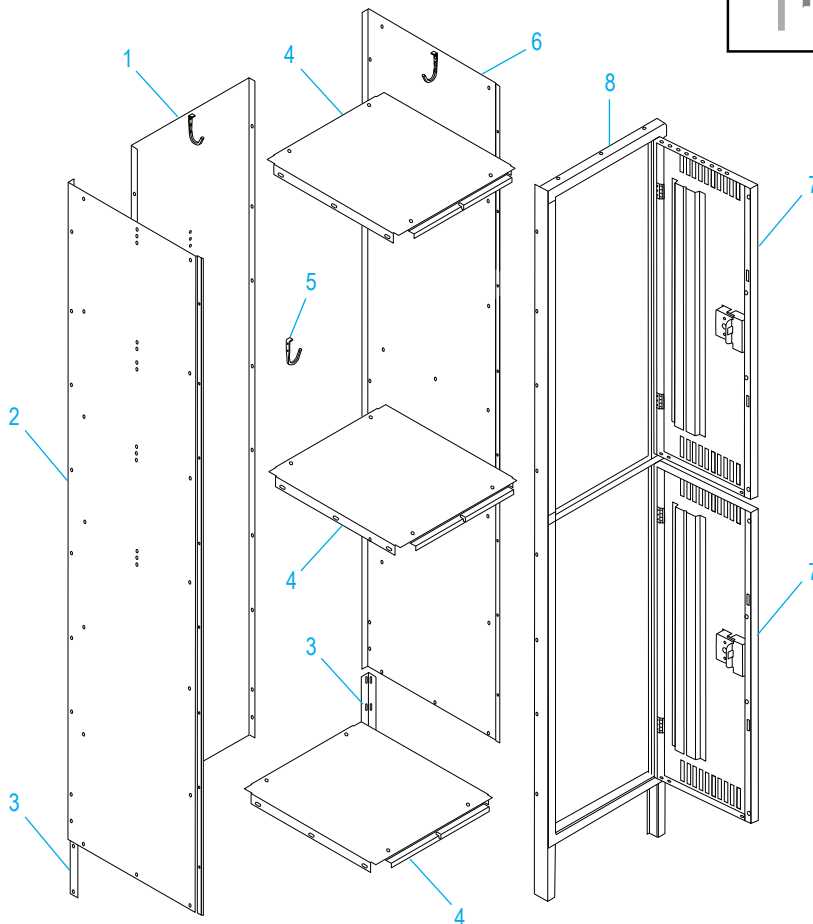

ULINE H-5533
LOCKER DE DOBLE
PUERTA TRES DE ANCHO

800-295-5510
 uline.mx

CONTINUACIÓN DE ENSAMBLE PRINCIPAL

#	DESCRIPCIÓN	CANT.	NO. DE PARTE DE ULINE	NO. DE PARTE DEL FABRICANTE
5	Gancho para Prendas	18	H-1224-LCH1	LCH-1
6	Lateral Derecho – Gris	2	H-5529GR-RS	LSSR-1872-MGY
6	Lateral Derecho – Canela	2	H-1227T-LSSR	LSSR-1872-CPY
7	Puerta del Locker – Gris	6	H-5533GR-DR	LDTD-1536-MGY
7	Puerta del Locker – Canela	6	-----	LDTD-1536-CPY
8	Ensamble del Marco de Puerta – Gris	3	-----	LDFA-1572-1MGY
8	Ensamble del Marco de Puerta – Canela	3	-----	LDFA-1572-1CPY
	Kit para Instalación en Piso (Opcional) (No Se Muestra)	1	H-8135	LAHK
	Pintura para Retoque – Gris (No Se Muestra)	1	H-5362	LTUP-2-1MGY
	Pintura para Retoque – Canela (No Se Muestra)	1	H-5364	LTUP-2-1CPY

ULINE H-5533 LOCKER DE DOBLE PUERTA TRES DE ANCHO

800-295-5510
uline.mx

ENSAMBLE DE LA ASA

#	DESCRIPCIÓN	CANT.	NO. DE PARTE DE ULINE	NO. DE PARTE DEL FABRICANTE
9	Placa del Número	6	-----	LNP-3
10	Tapa a Presión	12	H-1224-LLP1	LPP-1
11	Seguro y Resorte	12	H-1224-LL3	LL-3
12	Tope	12	H-1224-LB1	LB-1
13	Remache de Dardo	12	H-1224-LDC1	LDC-1
14	Marco de Cierre	6	H-1224-14	LLCA-2
15	Receptor de Cerradura	6	H-1224-LPR2	LPR-2
16	Pestaña de Refuerzo	6	H-1224-LRT1	LRT-1
17	Asa Empotrada	6	H-1224-LRH2	LRH-2
18	Paquete de accesorios de instalación	144	H-1224-20	HW-144
19	Desarmador para Tuercas	1	H-1224-TOOL2	TOOL2

ULINE H-5533

CASIER À DEUX NIVEAUX TROIS DE LARGE

1-800-295-5510
uline.ca

MONTAGE PRIMAIRE

#	DESCRIPTION	QTÉ	RÉF. ULINE	RÉF. DU FABRICANT
1	Arrière – grise	3	-----	LSTB-1572-MGY
1	Arrière – sable	3	-----	LSTB-1572-CPY
2	Côté gauche – grise	2	H-1225GR-LFT	LSSL-1872-MGY
2	Côté gauche – sable	2	H-5529T-LPNL	LSSL-1872-CPY
3	Patte arrière – grise	4	H-1393-RLEGS	LRL-1-MGY
3	Patte arrière – sable	4	H-1227T-LRL1	LRL-1-CPY
4	Tablettes du haut/bas – grise	9	H-5533-TPBTM	LTB-1518-MGY
4	Tablettes du haut/bas – sable	9	-----	LTB-1518-CPY