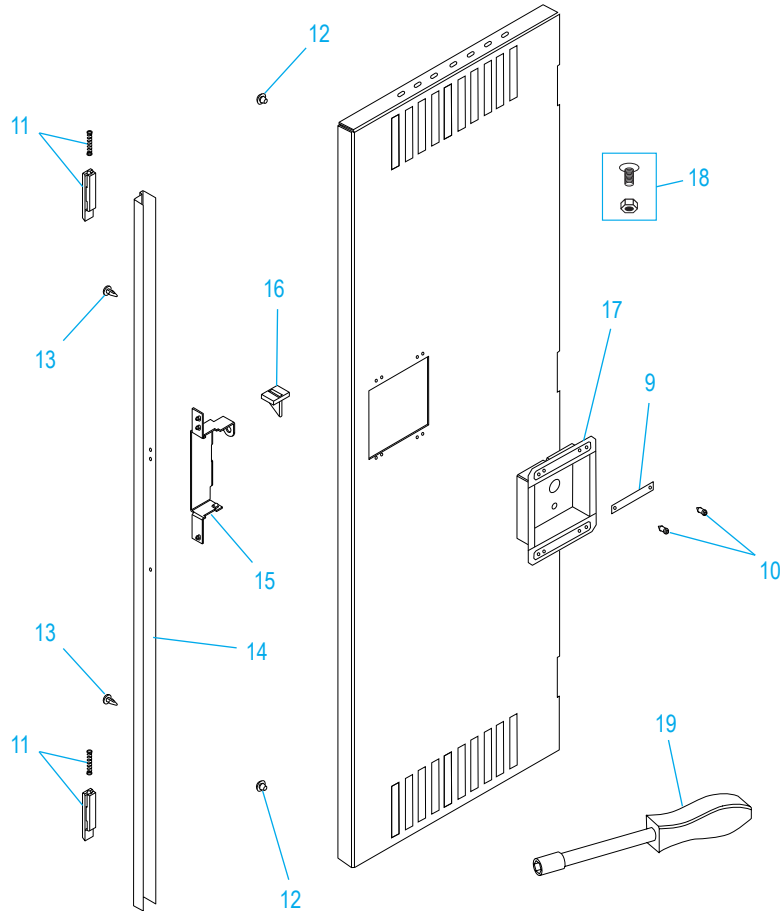

ULINE H-5533

CASIER À DEUX NIVEAUX TROIS DE LARGE

1-800-295-5510
uline.ca

MONTAGE PRIMAIRE

#	DESCRIPTION	QTÉ	RÉF. ULINE	RÉF. DU FABRICANT
1	Arrière – grise	3	-----	LSTB-1572-MGY
1	Arrière – sable	3	-----	LSTB-1572-CPY
2	Côté gauche – grise	2	H-1225GR-LFT	LSSL-1872-MGY
2	Côté gauche – sable	2	H-5529T-LPNL	LSSL-1872-CPY
3	Patte arrière – grise	4	H-1393-RLEGS	LRL-1-MGY
3	Patte arrière – sable	4	H-1227T-LRL1	LRL-1-CPY
4	Tablettes du haut/bas – grise	9	H-5533-TPBTM	LTB-1518-MGY
4	Tablettes du haut/bas – sable	9	-----	LTB-1518-CPY

ULINE H-5533
CASIER À DEUX NIVEAUX
TROIS DE LARGE

1-800-295-5510
uline.ca

MONTAGE PRIMAIRE SUITE

#	DESCRIPTION	QTÉ	RÉF. ULINE	RÉF. DU FABRICANT
5	Patère	18	H-1224-LCH1	LCH-1
6	Côté droit – grise	2	H-5529GR-RS	LSSR-1872-MGY
6	Côté droit – sable	2	H-1227T-LSSR	LSSR-1872-CPY
7	Porte de casier – grise	6	H-5533GR-DR	LDTD-1536-MGY
7	Porte de casier – sable	6	-----	LDTD-1536-CPY
8	Ensemble de cadres de porte – grise	3	-----	LDFA-1572-1MGY
8	Ensemble de cadres de porte – sable	3	-----	LDFA-1572-1CPY
	Matériel d'installation au sol (optionnel) (non illustré)	1	H-8135	LAHK
	Peinture de retouche – Gris (non illustré)	1	H-5362	LTUP-2-1MGY
	Peinture de retouche – Sable (non illustré)	1	H-5364	LTUP-2-1CPY

ULINE H-5533
CASIER À DEUX NIVEAUX
TROIS DE LARGE

1-800-295-5510
 uline.ca

ENSEMBLE DE POIGNÉE

#	DESCRIPTION	QTÉ	RÉF. ULINE	RÉF. DU FABRICANT
9	Plaque numérotée	6	-----	LNP-3
10	Bouchon à pression	12	H-1224-LLP1	LPP-1
11	Verrou et ressort	12	H-1224-LL3	LL-3
12	Butée	12	H-1224-LB1	LB-1
13	Agrafe à fléchette	12	H-1224-LDC1	LDC-1
14	Canal de verrouillage	6	H-1224-14	LLCA-2
15	Récepteur de verrou	6	H-1224-LPR2	LPR-2
16	Onglet de renfort	6	H-1224-LRT1	LRT-1
17	Poignée encastrée	6	H-1224-LRH2	LRH-2
18	L'ensemble de matériel	144	H-1224-20	HW-144
19	Tournevis à douille	1	H-1224-TOOL2	TOOL2