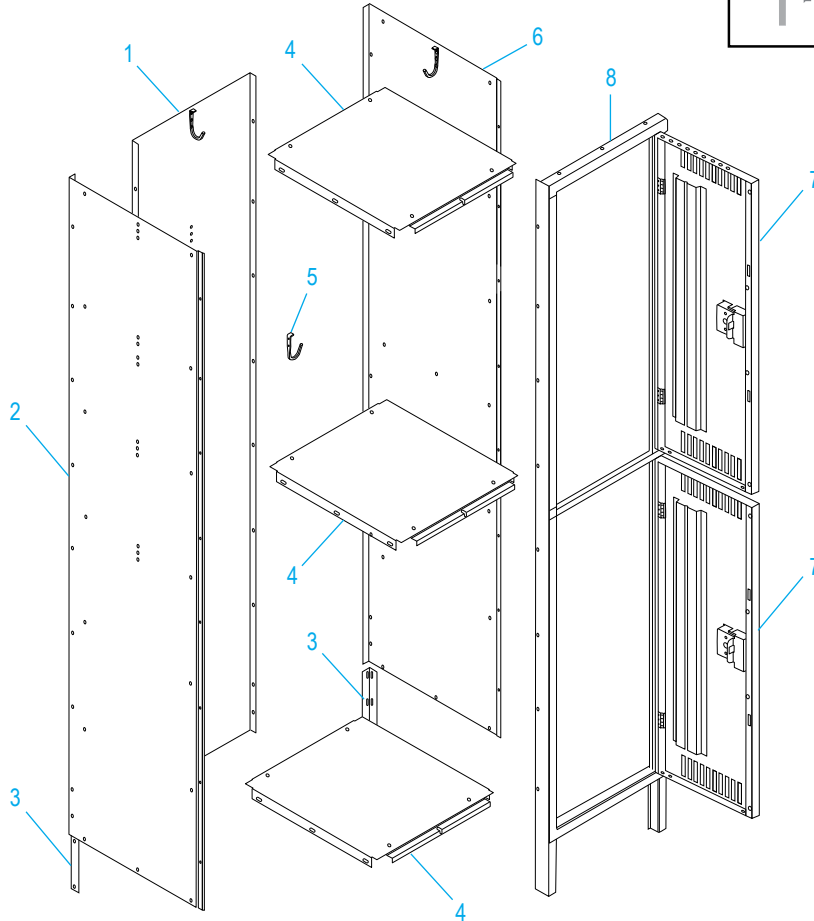

ULINE H-5533
DOUBLE TIER LOCKER
THREE WIDE

1-800-295-5510
 uline.com

HANDLE ASSEMBLY

#	DESCRIPTION	QTY.	ULINE PART NO.	MFG. PART NO.
9	Number Plate	6	-----	LNP-3
10	Push Plug	12	H-1224-LLP1	LPP-1
11	Latch and Spring	12	H-1224-LL3	LL-3
12	Bumper	12	H-1224-LB1	LB-1
13	Dart Clip	12	H-1224-LDC1	LDC-1
14	Locking Channel	6	H-1224-14	LLCA-2
15	Lock Receiver	6	H-1224-LPR2	LPR-2
16	Reinforcement Tab	6	H-1224-LRT1	LRT-1
17	Recessed Handle	6	H-1224-LRH2	LRH-2
18	Hardware Pack	144	H-1224-20	HW-144
19	Nut Driver	1	H-1224-TOOL2	TOOL2

ULINE H-5533

LOCKER DE DOBLE PUERTA TRES DE ANCHO

800-295-5510
uline.mx

ENSAMBLE PRINCIPAL

#	DESCRIPCIÓN	CANT.	NO. DE PARTE DE ULINE	NO. DE PARTE DEL FABRICANTE
1	Parte Posterior – Gris	3	-----	LSTB-1572-MGY
1	Parte Posterior – Canela	3	-----	LSTB-1572-CPY
2	Lateral Izquierdo – Gris	2	H-1225GR-LFT	LSSL-1872-MGY
2	Lateral Izquierdo – Canela	2	H-5529T-LPNL	LSSL-1872-CPY
3	Pata Posterior – Gris	4	H-1393-RLEGS	LRL-1-MGY
3	Pata Posterior – Canela	4	H-1227T-LRL1	LRL-1-CPY
4	Parte Superior/Inferior – Gris	9	H-5533-TPBTM	LTB-1518-MGY
4	Parte Superior/Inferior – Canela	9	-----	LTB-1518-CPY

ULINE H-5533
LOCKER DE DOBLE
PUERTA TRES DE ANCHO

800-295-5510
 uline.mx

CONTINUACIÓN DE ENSAMBLE PRINCIPAL

#	DESCRIPCIÓN	CANT.	NO. DE PARTE DE ULINE	NO. DE PARTE DEL FABRICANTE
5	Gancho para Prendas	18	H-1224-LCH1	LCH-1
6	Lateral Derecho – Gris	2	H-5529GR-RS	LSSR-1872-MGY
6	Lateral Derecho – Canela	2	H-1227T-LSSR	LSSR-1872-CPY
7	Puerta del Locker – Gris	6	H-5533GR-DR	LDTD-1536-MGY
7	Puerta del Locker – Canela	6	-----	LDTD-1536-CPY
8	Ensamble del Marco de Puerta – Gris	3	-----	LDFA-1572-1MGY
8	Ensamble del Marco de Puerta – Canela	3	-----	LDFA-1572-1CPY
	Kit para Instalación en Piso (Opcional) (No Se Muestra)	1	H-8135	LAHK
	Pintura para Retoque – Gris (No Se Muestra)	1	H-5362	LTUP-2-1MGY
	Pintura para Retoque – Canela (No Se Muestra)	1	H-5364	LTUP-2-1CPY