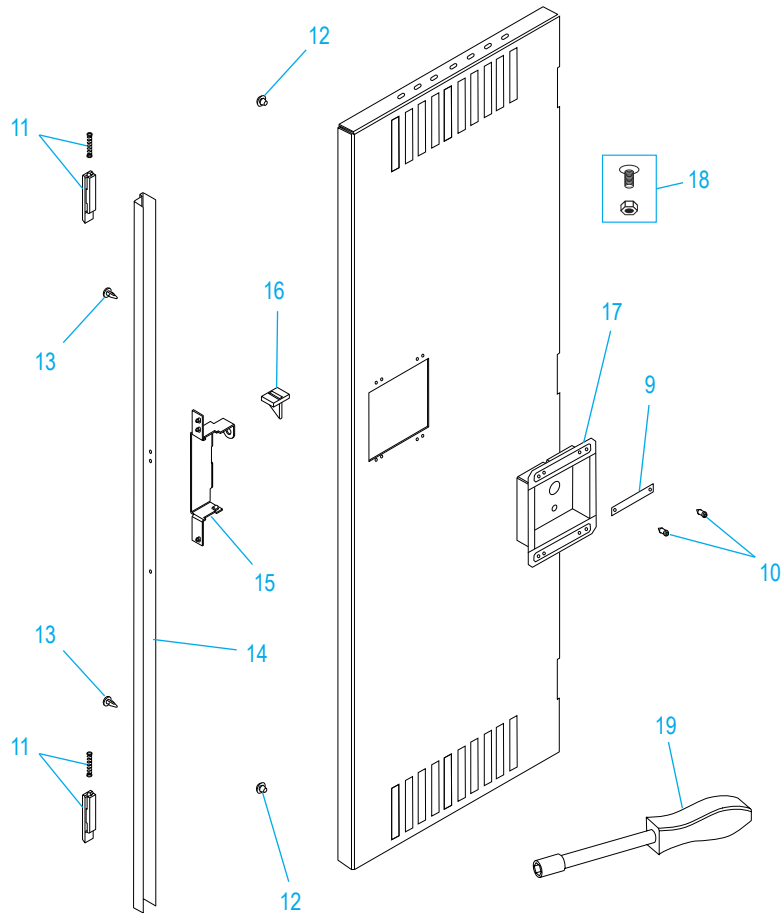

ULINE H-5533

LOCKER DE DOBLE PUERTA TRES DE ANCHO

800-295-5510
uline.mx

ENSAMBLE PRINCIPAL

#	DESCRIPCIÓN	CANT.	NO. DE PARTE DE ULINE	NO. DE PARTE DEL FABRICANTE
1	Parte Posterior – Gris	3	-----	LSTB-1572-MGY
1	Parte Posterior – Canela	3	-----	LSTB-1572-CPY
2	Lateral Izquierdo – Gris	2	H-1225GR-LFT	LSSL-1872-MGY
2	Lateral Izquierdo – Canela	2	H-5529T-LPNL	LSSL-1872-CPY
3	Pata Posterior – Gris	4	H-1393-RLEGS	LRL-1-MGY
3	Pata Posterior – Canela	4	H-1227T-LRL1	LRL-1-CPY
4	Parte Superior/Inferior – Gris	9	H-5533-TPBTM	LTB-1518-MGY
4	Parte Superior/Inferior – Canela	9	-----	LTB-1518-CPY

ULINE H-5533
LOCKER DE DOBLE
PUERTA TRES DE ANCHO

800-295-5510
 uline.mx

CONTINUACIÓN DE ENSAMBLE PRINCIPAL

#	DESCRIPCIÓN	CANT.	NO. DE PARTE DE ULINE	NO. DE PARTE DEL FABRICANTE
5	Gancho para Prendas	18	H-1224-LCH1	LCH-1
6	Lateral Derecho – Gris	2	H-5529GR-RS	LSSR-1872-MGY
6	Lateral Derecho – Canela	2	H-1227T-LSSR	LSSR-1872-CPY
7	Puerta del Locker – Gris	6	H-5533GR-DR	LDTD-1536-MGY
7	Puerta del Locker – Canela	6	-----	LDTD-1536-CPY
8	Ensamble del Marco de Puerta – Gris	3	-----	LDFA-1572-1MGY
8	Ensamble del Marco de Puerta – Canela	3	-----	LDFA-1572-1CPY
	Kit para Instalación en Piso (Opcional) (No Se Muestra)	1	H-8135	LAHK
	Pintura para Retoque – Gris (No Se Muestra)	1	H-5362	LTUP-2-1MGY
	Pintura para Retoque – Canela (No Se Muestra)	1	H-5364	LTUP-2-1CPY

ULINE H-5533 LOCKER DE DOBLE PUERTA TRES DE ANCHO

800-295-5510
uline.mx

ENSAMBLE DE LA ASA

#	DESCRIPCIÓN	CANT.	NO. DE PARTE DE ULINE	NO. DE PARTE DEL FABRICANTE
9	Placa del Número	6	-----	LNP-3
10	Tapa a Presión	12	H-1224-LLP1	LPP-1
11	Seguro y Resorte	12	H-1224-LL3	LL-3
12	Tope	12	H-1224-LB1	LB-1
13	Remache de Dardo	12	H-1224-LDC1	LDC-1
14	Marco de Cierre	6	H-1224-14	LLCA-2
15	Receptor de Cerradura	6	H-1224-LPR2	LPR-2
16	Pestaña de Refuerzo	6	H-1224-LRT1	LRT-1
17	Asa Empotrada	6	H-1224-LRH2	LRH-2
18	Paquete de accesorios de instalación	144	H-1224-20	HW-144
19	Desarmador para Tuercas	1	H-1224-TOOL2	TOOL2