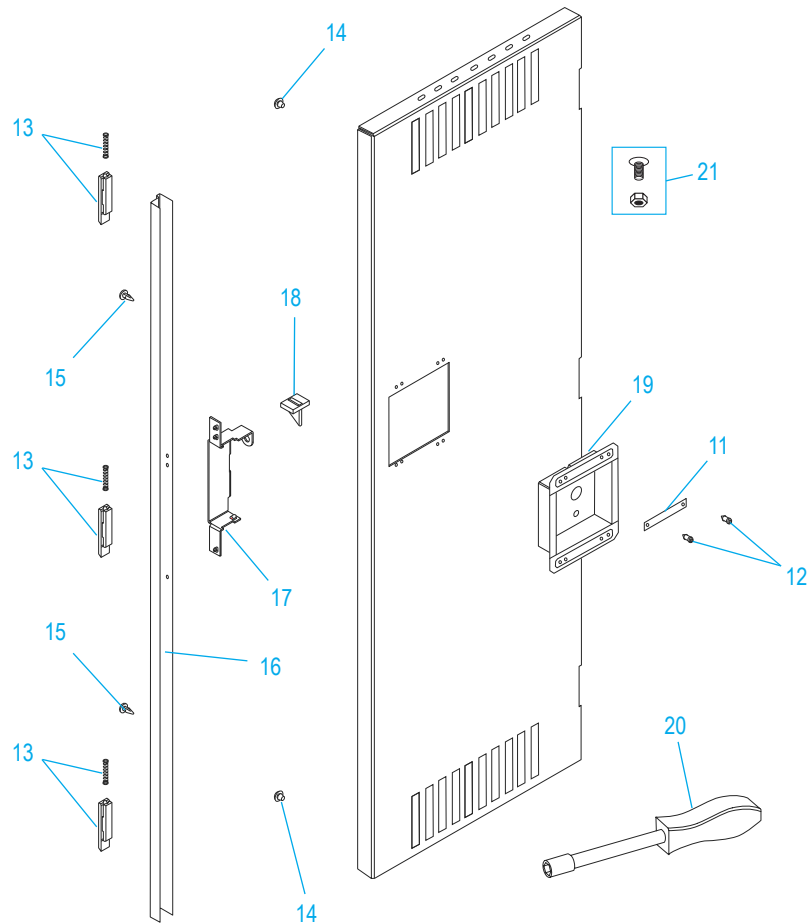

ULINE H-5528
LOCKER DE UNA PUERTA
UNO DE ANCHO

800-295-5510
 uline.mx

CONTINUACIÓN DE ENSAMBLE PRINCIPAL

#	DESCRIPCIÓN	CANT.	NO. DE PARTE DE ULINE	NO. DE PARTE DEL FABRICANTE
6	Repisas Superiores/Inferiores – Gris	2	H-5533-TPBTM	LTB-1518-MGY
6	Repisas Superiores/Inferiores – Canela	2	-----	LTB-1518-CPY
7	Lateral Derecho – Gris	1	H-5529GR-RS	LSSR-1872-MGY
7	Lateral Derecho – Canela	1	-----	LSSR-1872-CPY
8	Ensamble de Marco para Puerta – Gris	1	-----	LSFA-1872-MGY
8	Ensamble de Marco para Puerta – Canela	1	-----	LSFA-1872-CPY
9	Puerta de Locker – Gris	1	-----	LSTD-1872-MGY
9	Puerta de Locker – Canela	1	-----	LSTD-1872-CPY
10	Barra para Prendas	1	-----	LCR-18
	Kit para Instalación en Piso (Opcional) (No Se Muestra)	1	H-8135	LAHK
	Pintura para Retoque – Gris (No Se Muestra)	1	H-5362	LTUP-2-MGY
	Pintura para Retoque – Canela (No Se Muestra)	1	H-5364	LTUP-2-CPY

ULINE H-5528

LOCKER DE UNA PUERTA UNO DE ANCHO

800-295-5510
uline.mx

ENSAMBLE DE LA ASA

#	DESCRIPCIÓN	CANT.	NO. DE PARTE DE ULINE	NO. DE PARTE DEL FABRICANTE
11	Placa del Número	1	-----	LNP-3
12	Tapa a Presión	2	H-1224-LLP1	LPP-1
13	Seguro y Resorte	3	H-1224-LL3	LL-3
14	Tope	2	H-1224-LB1	LB-1
15	Remache de Dardo	2	H-1224-LDC1	LDC-1
16	Canal de Cerradura	1	H-1227-LLCA1	LLCA-1
17	Receptor de Cerradura	1	H-1224-LPR2	LPR-2
18	Pestaña de Refuerzo	1	H-1224-LRT1	LRT-1
19	Asa Empotrada	1	H-1224-LRH2	LRH-2
20	Desarmador para Tuercas	1	H-1224-TOOL2	TOOL2
21	Paquete de Accesorios de Instalación	72	H-1224-19	HW-72