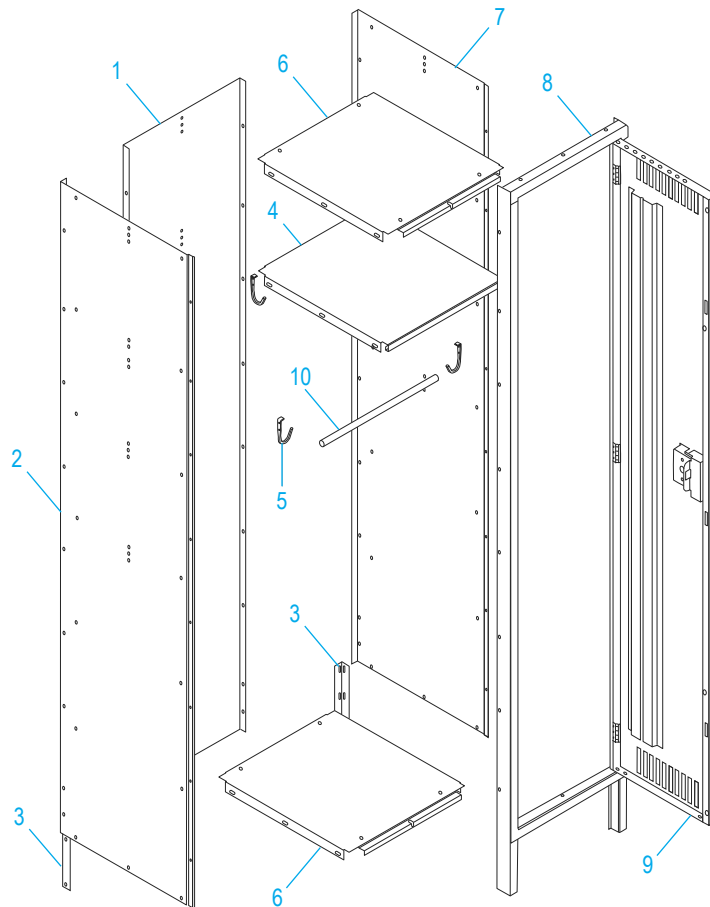

ULINE H-5528
SINGLE TIER LOCKER
ONE WIDE

1-800-295-5510
 uline.com

PRIMARY ASSEMBLY CONTINUED

#	DESCRIPTION	QTY.	ULINE PART NO.	MFG. PART NO.
6	Top/Bottom Shelves – Gray	2	H-5533-TPBTM	LTB-1518-MGY
6	Top/Bottom Shelves – Tan	2	-----	LTB-1518-CPY
7	Right Side – Gray	1	H-5529GR-RS	LSSR-1872-MGY
7	Right Side – Tan	1	-----	LSSR-1872-CPY
8	Door Frame Assembly – Gray	1	-----	LSFA-1872-MGY
8	Door Frame Assembly – Tan	1	-----	LSFA-1872-CPY
9	Locker Door – Gray	1	-----	LSTD-1872-MGY
9	Locker Door – Tan	1	-----	LSTD-1872-CPY
10	Coat Rod	1	-----	LCR-18
	Floor Mounting Kit (Optional) (Not Shown)	1	H-8135	LAHK
	Touch Up Paint – Gray (Not Shown)	1	H-5362	LTUP-2-MGY
	Touch Up Paint – Tan (Not Shown)	1	H-5364	LTUP-2-CPY

ULINE H-5528

SINGLE TIER LOCKER

ONE WIDE

1-800-295-5510
uline.com

HANDLE ASSEMBLY

#	DESCRIPTION	QTY.	ULINE PART NO.	MFG. PART NO.
11	Number Plate	1	-----	LNP-3
12	Push Plug	2	H-1224-LLP1	LPP-1
13	Latch and Spring	3	H-1224-LL3	LL-3
14	Bumper	2	H-1224-LB1	LB-1
15	Dart Clip	2	H-1224-LDC1	LDC-1
16	Locking Channel	1	H-1227-LLCA1	LLCA-1
17	Lock Receiver	1	H-1224-LPR2	LPR-2
18	Reinforcement Tab	1	H-1224-LRT1	LRT-1
19	Recessed Handle	1	H-1224-LRH2	LRH-2
20	Nut Driver	1	H-1224-TOOL2	TOOL2
21	Hardware Pack	72	H-1224-19	HW-72

ULINE H-5528

LOCKER DE UNA PUERTA UNO DE ANCHO

800-295-5510
uline.mx

ENSAMBLE PRINCIPAL

#	DESCRIPCIÓN	CANT.	NO. DE PARTE DE ULINE	NO. DE PARTE DEL FABRICANTE
1	Parte Posterior – Gris	1	-----	LSTB-1872-MGY
1	Parte Posterior – Canela	1	-----	LSTB-1872-CPY
2	Lateral Izquierdo – Gris	1	-----	LSSL-1872-MGY
2	Lateral Izquierdo – Canela	1	H-5529T-LPNL	LSSL-1872-CPY
3	Pata Posterior – Gris	2	H-1393-RLEGS	LRL-1-MGY
3	Pata Posterior – Canela	2	H-1227T-LRL1	LRL-1-CPY
4	Repisa – Gris	1	H-5528-SHELF	ESL-1518-MGY
4	Repisa – Canela	1	-----	ESL-1518-CPY
5	Gancho para Prendas	3	H-1224-LCH1	LCH-1