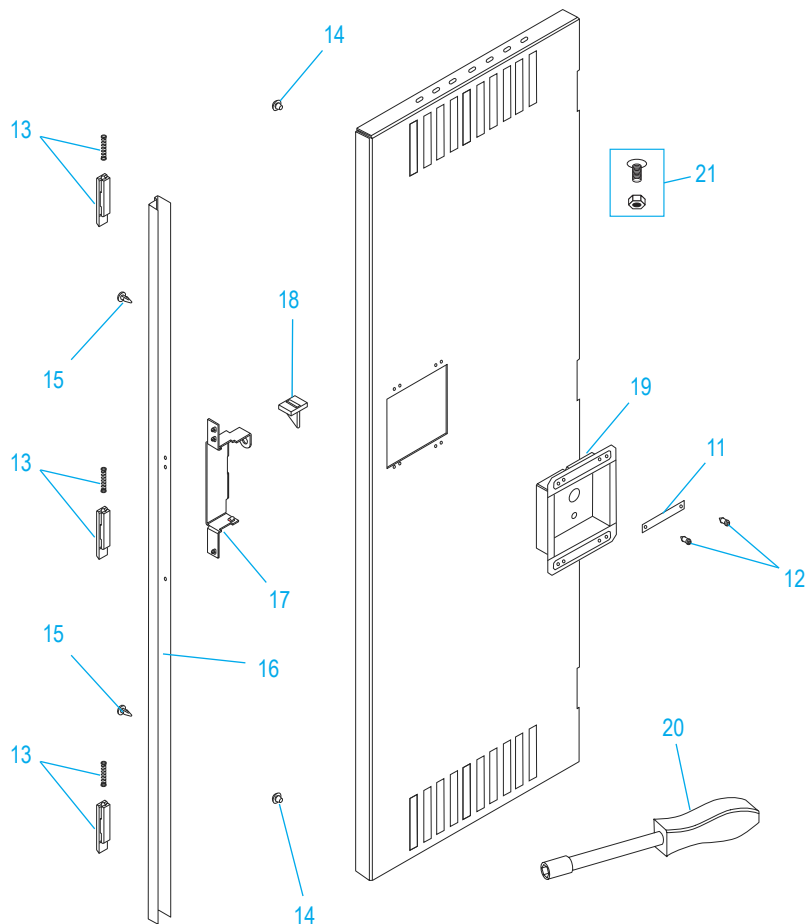

ULINE H-5528

CASIER À UN SEUL NIVEAU UN DE LARGE

1-800-295-5510
uline.ca

MONTAGE PRIMAIRE

#	DESCRIPTION	QTÉ	RÉF. ULINE	RÉF. DU FABRICANT
1	Arrière – grise	1	-----	LSTB-1872-MGY
1	Arrière – sable	1	-----	LSTB-1872-CPY
2	Côté gauche – grise	1	-----	LSSL-1872-MGY
2	Côté gauche – sable	1	H-5529T-LPNL	LSSL-1872-CPY
3	Patte arrière – grise	2	H-1393-RLEGS	LRL-1-MGY
3	Patte arrière – sable	2	H-1227T-LRL1	LRL-1-CPY
4	Tablette – grise	1	H-5528-SHELF	ESL-1518-MGY
4	Tablette – sable	1	-----	ESL-1518-CPY
5	Patère	3	H-1224-LCH1	LCH-1

ULINE H-5528
CASIER À UN SEUL NIVEAU
UN DE LARGE

1-800-295-5510
 uline.ca

MONTAGE PRIMAIRE SUITE

#	DESCRIPTION	QTÉ	RÉF. ULINE	RÉF. DU FABRICANT
6	Tablettes du haut/bas – grise	2	H-5533-TPBTM	LTB-1518-MGY
6	Tablettes du haut/bas – sable	2	-----	LTB-1518-CPY
7	Côté droit – grise	1	H-5529GR-RS	LSSR-1872-MGY
7	Côté droit – sable	1	-----	LSSR-1872-CPY
8	Ensemble de cadres de porte – grise	1	-----	LSFA-1872-MGY
8	Ensemble de cadres de porte – sable	1	-----	LSFA-1872-CPY
9	Porte de casier – grise	1	-----	LSTD-1872-MGY
9	Porte de casier – sable	1	-----	LSTD-1872-CPY
10	Tige à manteau	1	-----	LCR-18
	Matériel d'installation au sol (optionnel) (non illustré)	1	H-8135	LAHK
	Peinture de retouche – Gris (non illustré)	1	H-5362	LTUP-2-MGY
	Peinture de retouche – Sable (non illustré)	1	H-5364	LTUP-2-CPY

ULINE H-5528

CASIER À UN SEUL NIVEAU UN DE LARGE

1-800-295-5510
uline.ca

ENSEMBLE DE POIGNÉE

#	DESCRIPTION	QTÉ	RÉF. ULINE	RÉF. DU FABRICANT
11	Plaque numérotée	1	-----	LNP-3
12	Bouchon à pression	2	H-1224-LLP1	LPP-1
13	Verrou et ressort	3	H-1224-LL3	LL-3
14	Butée	2	H-1224-LB1	LB-1
15	Agrafe à fléchette	2	H-1224-LDC1	LDC-1
16	Canal de verrouillage	1	H-1227-LLCA1	LLCA-1
17	Récepteur de verrou	1	H-1224-LPR2	LPR-2
18	Onglet de renfort	1	H-1224-LRT1	LRT-1
19	Poignée encastrée	1	H-1224-LRH2	LRH-2
20	Tournevis à douille	1	H-1224-TOOL2	TOOL2
21	L'ensemble de matériel	72	H-1224-19	HW-72