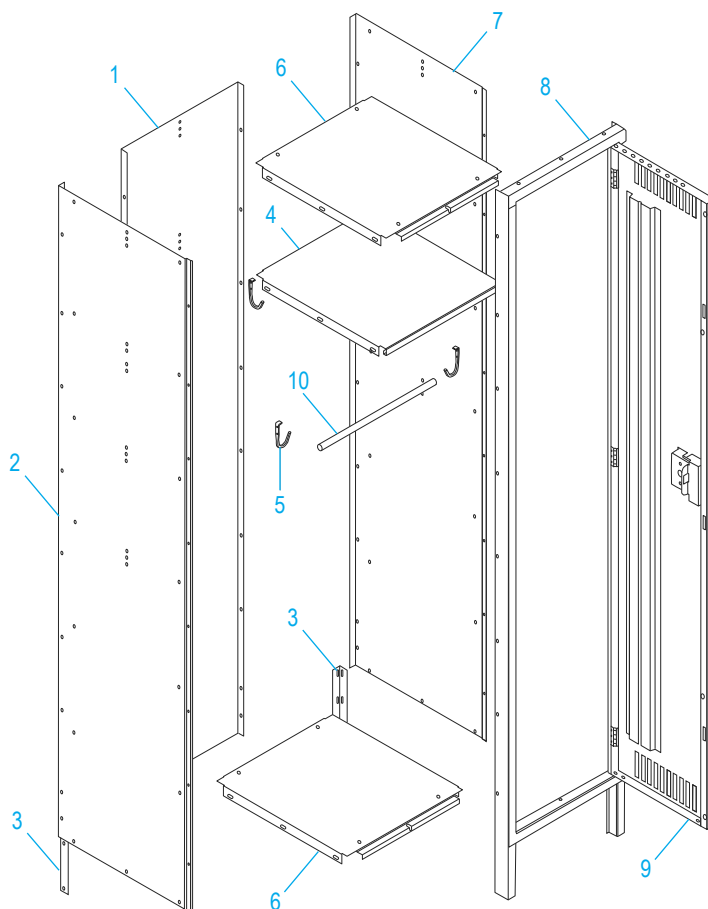

ULINE H-5528

LOCKER DE UNA PUERTA UNO DE ANCHO

800-295-5510
uline.mx

ENSAMBLE DE LA ASA

#	DESCRIPCIÓN	CANT.	NO. DE PARTE DE ULINE	NO. DE PARTE DEL FABRICANTE
11	Placa del Número	1	-----	LNP-3
12	Tapa a Presión	2	H-1224-LLP1	LPP-1
13	Seguro y Resorte	3	H-1224-LL3	LL-3
14	Tope	2	H-1224-LB1	LB-1
15	Remache de Dardo	2	H-1224-LDC1	LDC-1
16	Canal de Cerradura	1	H-1227-LLCA1	LLCA-1
17	Receptor de Cerradura	1	H-1224-LPR2	LPR-2
18	Pestaña de Refuerzo	1	H-1224-LRT1	LRT-1
19	Asa Empotrada	1	H-1224-LRH2	LRH-2
20	Desarmador para Tuercas	1	H-1224-TOOL2	TOOL2
21	Paquete de Accesorios de Instalación	72	H-1224-19	HW-72

ULINE H-5528

CASIER À UN SEUL NIVEAU UN DE LARGE

1-800-295-5510
uline.ca

MONTAGE PRIMAIRE

#	DESCRIPTION	QTÉ	RÉF. ULINE	RÉF. DU FABRICANT
1	Arrière – grise	1	-----	LSTB-1872-MGY
1	Arrière – sable	1	-----	LSTB-1872-CPY
2	Côté gauche – grise	1	-----	LSSL-1872-MGY
2	Côté gauche – sable	1	H-5529T-LPNL	LSSL-1872-CPY
3	Patte arrière – grise	2	H-1393-RLEGS	LRL-1-MGY
3	Patte arrière – sable	2	H-1227T-LRL1	LRL-1-CPY
4	Tablette – grise	1	H-5528-SHELF	ESL-1518-MGY
4	Tablette – sable	1	-----	ESL-1518-CPY
5	Patère	3	H-1224-LCH1	LCH-1