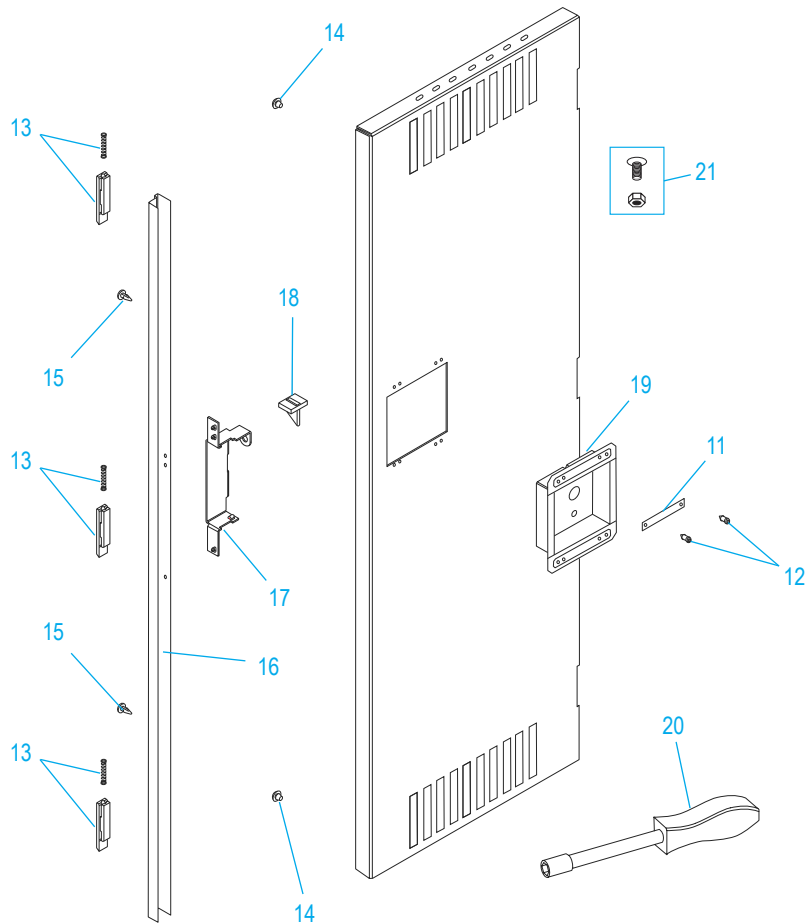

ULINE H-5528

SINGLE TIER LOCKER

ONE WIDE

1-800-295-5510
uline.com

Para Español, vea páginas 4-6.
Pour le français, consulter le pages 7-9.

PRIMARY ASSEMBLY

#	DESCRIPTION	QTY.	ULINE PART NO.	MFG. PART NO.
1	Back – Gray	1	-----	LSTB-1872-MGY
1	Back – Tan	1	-----	LSTB-1872-CPY
2	Left Side – Gray	1	-----	LSSL-1872-MGY
2	Left Side – Tan	1	H-5529T-LPNL	LSSL-1872-CPY
3	Rear Leg – Gray	2	H-1393-RLEGS	LRL-1-MGY
3	Rear Leg – Tan	2	H-1227T-LRL1	LRL-1-CPY
4	Shelf – Gray	1	H-5528-SHELF	ESL-1518-MGY
4	Shelf – Tan	1	-----	ESL-1518-CPY
5	Coat Hook	3	H-1224-LCH1	LCH-1

ULINE H-5528
SINGLE TIER LOCKER
ONE WIDE

1-800-295-5510
 uline.com

PRIMARY ASSEMBLY CONTINUED

#	DESCRIPTION	QTY.	ULINE PART NO.	MFG. PART NO.
6	Top/Bottom Shelves – Gray	2	H-5533-TPBTM	LTB-1518-MGY
6	Top/Bottom Shelves – Tan	2	-----	LTB-1518-CPY
7	Right Side – Gray	1	H-5529GR-RS	LSSR-1872-MGY
7	Right Side – Tan	1	-----	LSSR-1872-CPY
8	Door Frame Assembly – Gray	1	-----	LSFA-1872-MGY
8	Door Frame Assembly – Tan	1	-----	LSFA-1872-CPY
9	Locker Door – Gray	1	-----	LSTD-1872-MGY
9	Locker Door – Tan	1	-----	LSTD-1872-CPY
10	Coat Rod	1	-----	LCR-18
	Floor Mounting Kit (Optional) (Not Shown)	1	H-8135	LAHK
	Touch Up Paint – Gray (Not Shown)	1	H-5362	LTUP-2-MGY
	Touch Up Paint – Tan (Not Shown)	1	H-5364	LTUP-2-CPY

ULINE H-5528

SINGLE TIER LOCKER

ONE WIDE

1-800-295-5510
uline.com

HANDLE ASSEMBLY

#	DESCRIPTION	QTY.	ULINE PART NO.	MFG. PART NO.
11	Number Plate	1	-----	LNP-3
12	Push Plug	2	H-1224-LLP1	LPP-1
13	Latch and Spring	3	H-1224-LL3	LL-3
14	Bumper	2	H-1224-LB1	LB-1
15	Dart Clip	2	H-1224-LDC1	LDC-1
16	Locking Channel	1	H-1227-LLCA1	LLCA-1
17	Lock Receiver	1	H-1224-LPR2	LPR-2
18	Reinforcement Tab	1	H-1224-LRT1	LRT-1
19	Recessed Handle	1	H-1224-LRH2	LRH-2
20	Nut Driver	1	H-1224-TOOL2	TOOL2
21	Hardware Pack	72	H-1224-19	HW-72