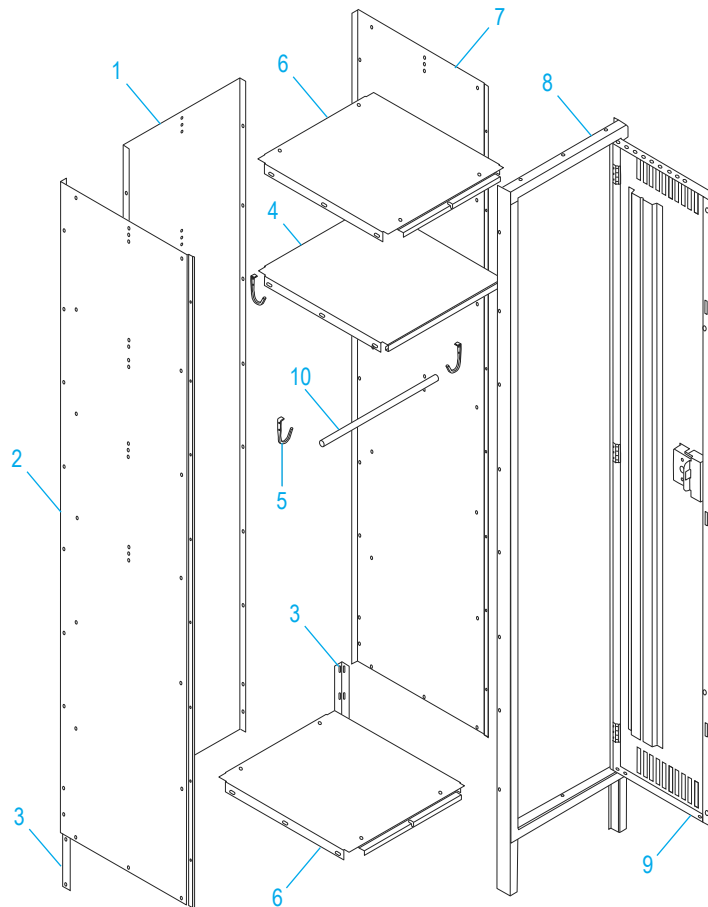

ULINE H-5528

SINGLE TIER LOCKER

ONE WIDE

1-800-295-5510
uline.com

Para Español, vea páginas 4-6.
Pour le français, consulter le pages 7-9.

PRIMARY ASSEMBLY

#	DESCRIPTION	QTY.	ULINE PART NO.	MFG. PART NO.
1	Back – Gray	1	-----	LSTB-1872-MGY
1	Back – Tan	1	-----	LSTB-1872-CPY
2	Left Side – Gray	1	-----	LSSL-1872-MGY
2	Left Side – Tan	1	H-5529T-LPNL	LSSL-1872-CPY
3	Rear Leg – Gray	2	H-1393-RLEGS	LRL-1-MGY
3	Rear Leg – Tan	2	H-1227T-LRL1	LRL-1-CPY
4	Shelf – Gray	1	H-5528-SHELF	ESL-1518-MGY
4	Shelf – Tan	1	-----	ESL-1518-CPY
5	Coat Hook	3	H-1224-LCH1	LCH-1

ULINE H-5528
SINGLE TIER LOCKER
ONE WIDE

1-800-295-5510
 uline.com

PRIMARY ASSEMBLY CONTINUED

#	DESCRIPTION	QTY.	ULINE PART NO.	MFG. PART NO.
6	Top/Bottom Shelves – Gray	2	H-5533-TPBTM	LTB-1518-MGY
6	Top/Bottom Shelves – Tan	2	-----	LTB-1518-CPY
7	Right Side – Gray	1	H-5529GR-RS	LSSR-1872-MGY
7	Right Side – Tan	1	-----	LSSR-1872-CPY
8	Door Frame Assembly – Gray	1	-----	LSFA-1872-MGY
8	Door Frame Assembly – Tan	1	-----	LSFA-1872-CPY
9	Locker Door – Gray	1	-----	LSTD-1872-MGY
9	Locker Door – Tan	1	-----	LSTD-1872-CPY
10	Coat Rod	1	-----	LCR-18
	Floor Mounting Kit (Optional) (Not Shown)	1	H-8135	LAHK
	Touch Up Paint – Gray (Not Shown)	1	H-5362	LTUP-2-MGY
	Touch Up Paint – Tan (Not Shown)	1	H-5364	LTUP-2-CPY

ULINE H-5528

SINGLE TIER LOCKER

ONE WIDE

1-800-295-5510
uline.com

HANDLE ASSEMBLY

#	DESCRIPTION	QTY.	ULINE PART NO.	MFG. PART NO.
11	Number Plate	1	-----	LNP-3
12	Push Plug	2	H-1224-LLP1	LPP-1
13	Latch and Spring	3	H-1224-LL3	LL-3
14	Bumper	2	H-1224-LB1	LB-1
15	Dart Clip	2	H-1224-LDC1	LDC-1
16	Locking Channel	1	H-1227-LLCA1	LLCA-1
17	Lock Receiver	1	H-1224-LPR2	LPR-2
18	Reinforcement Tab	1	H-1224-LRT1	LRT-1
19	Recessed Handle	1	H-1224-LRH2	LRH-2
20	Nut Driver	1	H-1224-TOOL2	TOOL2
21	Hardware Pack	72	H-1224-19	HW-72