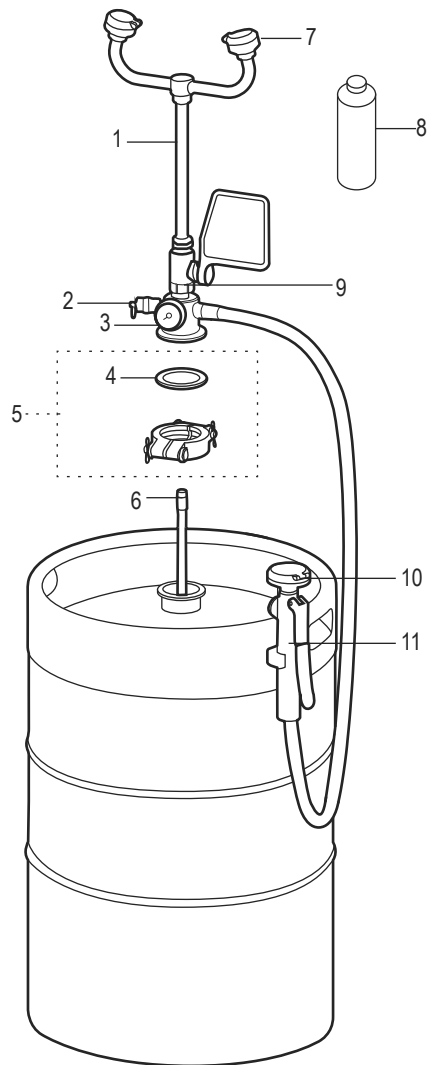

## PORTABLE EYEWASH STATION

1-800-295-5510  
 uline.com

#	DESCRIPTION	QTY.	ULINE PART NO.	MFG. PART NO.
1	Upper Eyewash Assembly with Fill Tube	1	H-5458-UPASM	AP400-017R
2	Pressure Relief Valve	1	H-5458-VALVE	400-017-3
3	Pressure Gauge	1	H-5458-3Q	400-004-2
4	Tank Gasket	6	H-5458-GSKT	400-017-5R
5	Clamp, Bolts, Clips and Tank Gasket	1	-----	AP400-017-4R
6	Fill Tube	1	H-5458-7	AP400-017-2
7	Spray Head Assembly	1	H-5591	AP400-001ABS
8	Water Preservative	1	S-21107	G1540BA
9	1/2" IPS Stay-Open Ball Valve Assembly	1	H-5458-AP600	AP600-101V
10	Drench Hose Attachment Assembly	1	H-5458-HOSE	G5010T2
11	Drench Hose Valve Repair Kit	1	-----	RK600-240
	Spray Head Cover (Not Shown)	1	H-5458-HDCVR	AP470001ABS

**ULINE H-5458**  
**ESTACIÓN LAVAOJOS**  
**PORTÁTIL**

800-295-5510  
 uline.mx

#	DESCRIPCIÓN	CANT.	NO. DE PARTE DE ULINE	NO. DE PARTE DEL FABRICANTE
1	Ensamble Superior del Lavaojos con Tubo de Llenado	1	H-5458-UPASM	AP400-017R
2	Válvula de Descarga de Presión	1	H-5458-VALVE	400-017-3
3	Manómetro	1	H-5458-3Q	400-004-2
4	Junta del Tanque	6	H-5458-GSKT	400-017-5R
5	Abrazadera, Pernos, Sujetadores y Junta del Tanque	1	-----	AP400-017-4R
6	Tubo de Llenado	1	H-5458-7	AP400-017-2
7	Ensamble del Cabezal del Difusor	1	H-5591	AP400-001ABS
8	Conservante de Agua	1	S-21107	G1540BA
9	Válvula de Bola Abierta de 1/2" IPS	1	H-5458-AP600	AP600-101V
10	Ensamble del Aditamento de la Manguera	1	H-5458-HOSE	G5010T2
11	Kit para Reparación de la Válvula de la Manguera	1	-----	RK600-240
	Cubierta del Cabezal del Difusor (No Se Muestra)	1	H-5458-HDCVR	AP470001ABS