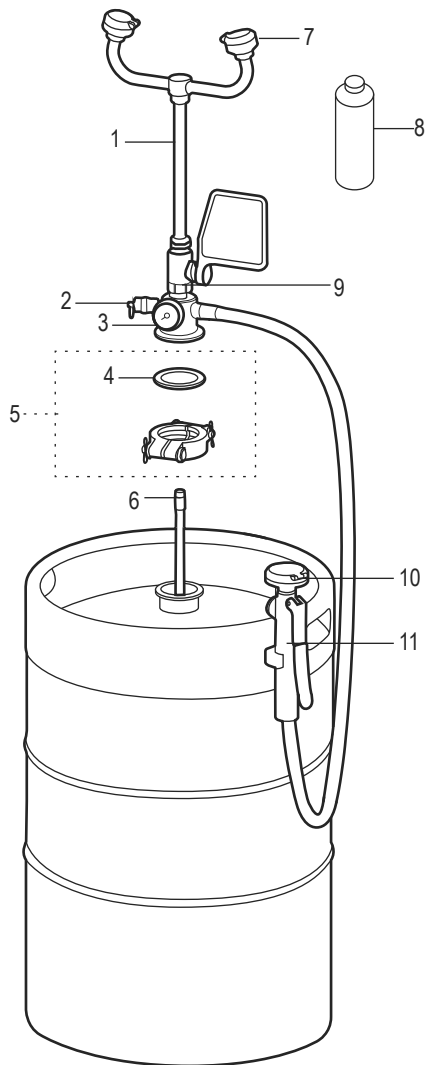

# ULINE H-5458

## PORTABLE EYEWASH STATION

1-800-295-5510  
 uline.com

#	DESCRIPTION	QTY.	ULINE PART NO.	MFG. PART NO.
1	Upper Eyewash Assembly with Fill Tube	1	H-5458-UPASM	AP400-017R
2	Pressure Relief Valve	1	H-5458-VALVE	400-017-3
3	Pressure Gauge	1	H-5458-3Q	400-004-2
4	Tank Gasket	6	H-5458-GSKT	400-017-5R
5	Clamp, Bolts, Clips and Tank Gasket	1	-----	AP400-017-4R
6	Fill Tube	1	H-5458-7	AP400-017-2
7	Spray Head Assembly	1	H-5591	AP400-001ABS
8	Water Preservative	1	S-21107	G1540BA
9	1/2" IPS Stay-Open Ball Valve Assembly	1	H-5458-AP600	AP600-101V
10	Drench Hose Attachment Assembly	1	H-5458-HOSE	G5010T2
11	Drench Hose Valve Repair Kit	1	-----	RK600-240
	Spray Head Cover (Not Shown)	1	H-5458-HDCVR	AP470001ABS

**ULINE H-5458**  
**ESTACIÓN LAVAOJOS**  
**PORTÁTIL**

800-295-5510  
 uline.mx

#	DESCRIPCIÓN	CANT.	NO. DE PARTE DE ULINE	NO. DE PARTE DEL FABRICANTE
1	Ensamble Superior del Lavaojos con Tubo de Llenado	1	H-5458-UPASM	AP400-017R
2	Válvula de Descarga de Presión	1	H-5458-VALVE	400-017-3
3	Manómetro	1	H-5458-3Q	400-004-2
4	Junta del Tanque	6	H-5458-GSKT	400-017-5R
5	Abrazadera, Pernos, Sujetadores y Junta del Tanque	1	-----	AP400-017-4R
6	Tubo de Llenado	1	H-5458-7	AP400-017-2
7	Ensamble del Cabezal del Difusor	1	H-5591	AP400-001ABS
8	Conservante de Agua	1	S-21107	G1540BA
9	Válvula de Bola Abierta de 1/2" IPS	1	H-5458-AP600	AP600-101V
10	Ensamble del Aditamento de la Manguera	1	H-5458-HOSE	G5010T2
11	Kit para Reparación de la Válvula de la Manguera	1	-----	RK600-240
	Cubierta del Cabezal del Difusor (No Se Muestra)	1	H-5458-HDCVR	AP470001ABS