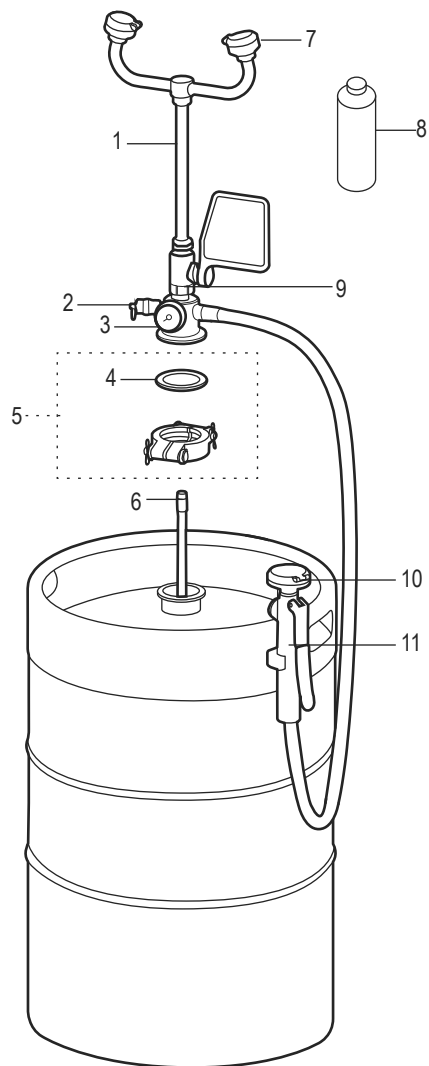

ULINE H-5458
DOUCHE OCULAIRE
PORTABLE

1-800-295-5510
uline.ca

#	DESCRIPTION	QTÉ	RÉF. ULINE	RÉF. DU FABRICANT
1	Dispositif supérieur de douche oculaire avec tube de remplissage	1	H-5458-UPASM	AP400-017R
2	Soupape de surpression	1	H-5458-VALVE	400-017-3
3	Manomètre	1	H-5458-3Q	400-004-2
4	Joint de réservoir	6	H-5458-GSKT	400-017-5R
5	Pince, boulons, attaches et joint de réservoir	1	-----	AP400-017-4R
6	Tube de remplissage	1	H-5458-7	AP400-017-2
7	Têtes de pulvérisation	1	H-5591	AP400-001ABS
8	Conservateur d'eau	1	S-21107	G1540BA
9	Clapet à bille à position ouverte IPS de 1/2 po	1	H-5458-AP600	AP600-101V
10	Raccord du tuyau de décontamination	1	H-5458-HOSE	G5010T2
11	Trousse de réparation pour clapet de tuyau de décontamination	1	-----	RK600-240
	Couvercle de tête de pulvérisation (non illustré)	1	H-5458-HDCVR	AP470001ABS