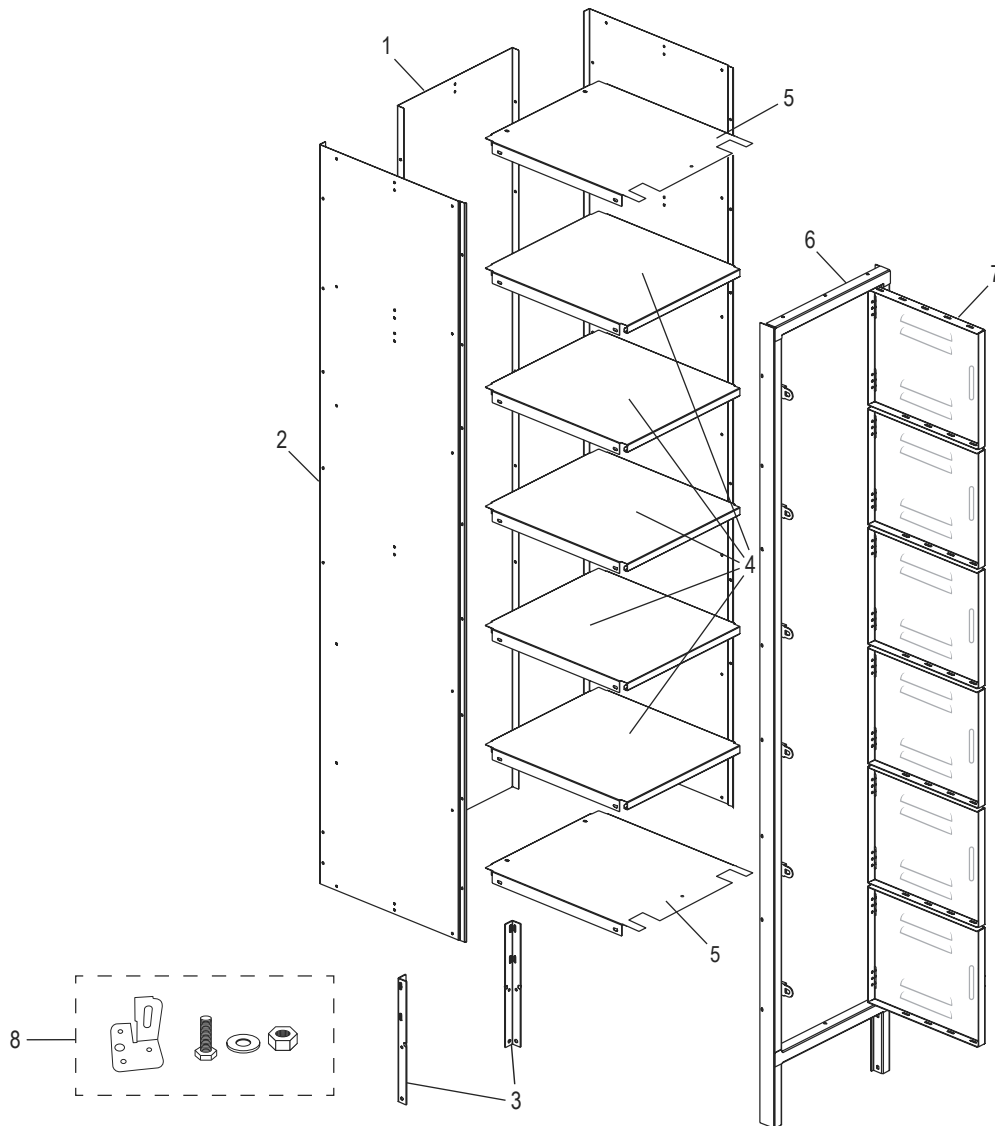

ULINE H-4809 SIX TIER LOCKER THREE WIDE

1-800-295-5510
 uline.com

#	DESCRIPTION	QTY.	ULINE PART NO.	MFG. PART NO.
1	Back	3	-----	-----
2	Side	4	-----	-----
3	Rear Leg	2	-----	-----
4	Shelf	15	-----	-----
5	Top/Bottom Shelves	6	-----	-----
6	Door Frame Assembly	3	-----	-----
7	Locker Door	18	-----	-----
8	Leveling Foot with Hardware	4	H-5997	018-DMGTZJ

ULINE H-4809

LOCKER DE SEIS PUERTAS TRES DE ANCHO

800-295-5510
uline.mx

#	DESCRIPCIÓN	CANT.	NO. DE PARTE DE ULINE	NO. DE PARTE DEL FABRICANTE
1	Parte Trasera	3	-----	-----
2	Lado	4	-----	-----
3	Pata Trasera	2	-----	-----
4	Repisa	15	-----	-----
5	Repisas Superiores/Inferiores	6	-----	-----
6	Ensamble de la Estructura de la Puerta	3	-----	-----
7	Puerta del Locker	18	-----	-----
8	Pata Niveladora con Herrajes	4	H-5997	018-DMGTZJ

ULINE H-4809
CASIER À SIX RANGÉES
TROIS DE LARGE

1-800-295-5510
 uline.ca

#	DESCRIPTION	QTÉ	RÉF. ULINE	RÉF. DU FABRICANT
1	Arrière	3	-----	-----
2	Panneau latéral	4	-----	-----
3	Patte arrière	2	-----	-----
4	Tablette	15	-----	-----
5	Tablettes supérieure et inférieure	6	-----	-----
6	Cadre de la porte	3	-----	-----
7	Porte de l'armoire-vestiaire	18	-----	-----
8	Patte de nivellement avec quincaillerie	4	H-5997	018-DMGTZJ