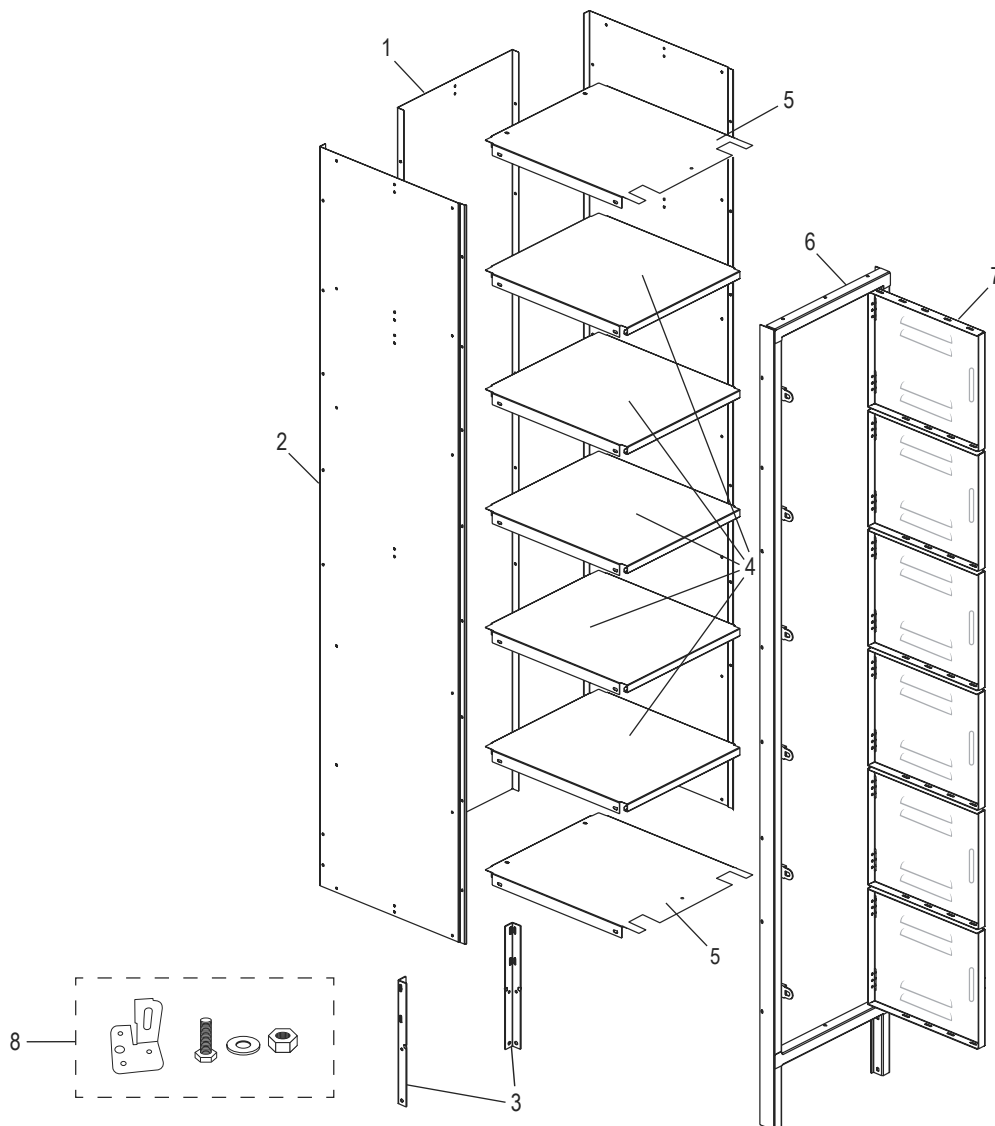

ULINE H-4809 SIX TIER LOCKER THREE WIDE

1-800-295-5510
 uline.com

#	DESCRIPTION	QTY.	ULINE PART NO.	MFG. PART NO.
1	Back	3	-----	-----
2	Side	4	-----	-----
3	Rear Leg	2	-----	-----
4	Shelf	15	-----	-----
5	Top/Bottom Shelves	6	-----	-----
6	Door Frame Assembly	3	-----	-----
7	Locker Door	18	-----	-----
8	Leveling Foot with Hardware	4	H-5997	018-DMGTZJ

ULINE H-4809

LOCKER DE SEIS PUERTAS TRES DE ANCHO

800-295-5510
uline.mx

#	DESCRIPCIÓN	CANT.	NO. DE PARTE DE ULINE	NO. DE PARTE DEL FABRICANTE
1	Parte Trasera	3	-----	-----
2	Lado	4	-----	-----
3	Pata Trasera	2	-----	-----
4	Repisa	15	-----	-----
5	Repisas Superiores/Inferiores	6	-----	-----
6	Ensamble de la Estructura de la Puerta	3	-----	-----
7	Puerta del Locker	18	-----	-----
8	Pata Niveladora con Herrajes	4	H-5997	018-DMGTZJ

ULINE H-4809
CASIER À SIX RANGÉES
TROIS DE LARGE

1-800-295-5510
 uline.ca

#	DESCRIPTION	QTÉ	RÉF. ULINE	RÉF. DU FABRICANT
1	Arrière	3	-----	-----
2	Panneau latéral	4	-----	-----
3	Patte arrière	2	-----	-----
4	Tablette	15	-----	-----
5	Tablettes supérieure et inférieure	6	-----	-----
6	Cadre de la porte	3	-----	-----
7	Porte de l'armoire-vestiaire	18	-----	-----
8	Patte de nivellement avec quincaillerie	4	H-5997	018-DMGTZJ