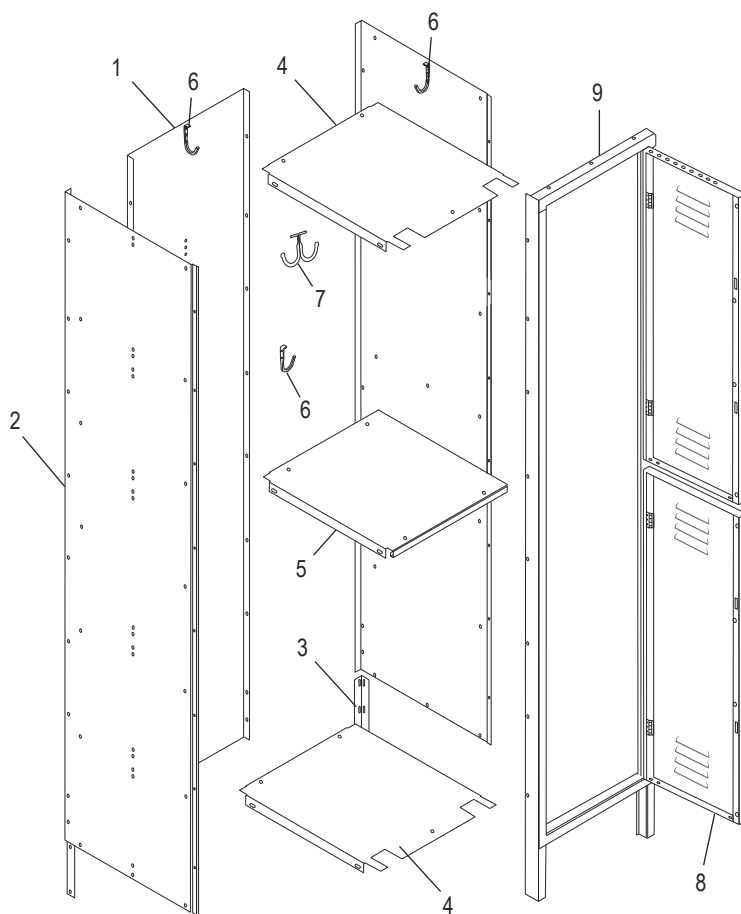

### THREE WIDE – TAN

1-800-295-5510  
 uline.com

#	DESCRIPTION	QTY.	ULINE PART NO.	MFG. PART NO.
1	Back	3	-----	A11227BCJ04-TAN
2	Side	4	-----	A11227BCJ03-TAN
3	Rear Leg	2	H-7847	A11227BCJ10-TAN
4	Top/Bottom Shelves	6	-----	A11227BCW05-06-TAN
5	Shelf	3	-----	A11227BCW07-TAN
6	Single Coat Hook	18	H-4290-SNGHK	018-YGZ21
7	Double Coat Hook	6	H-4290-DBLHK	018-YGZ060
8	Locker Door	6	-----	018-AD21227BCH02-TAN
9	Door Frame Assembly	3	-----	12-78HH2MMK-TAN
10	Leveling Foot with Hardware	4	H-5997	018-DMGTZJ
	Hardware Pack (Not Shown)	1	H-4291HRDW	-----
	Latch Bar (Not Shown)	1	H-4290-LBAR	A21227BCH12
	Latch (Not Shown)	1	H-4289-LATCH	018-YGZ021

**ULINE H-4808T**  
**LOCKER DE DOS PUERTAS**  
**TRES DE ANCHO –**  
**CANELA**

800-295-5510  
 uline.mx

#	DESCRIPCIÓN	CANT.	NO. DE PARTE DE LINE	NO. DE PARTE DEL FABRICANTE
1	Parte Trasera	3	-----	A11227BCJ04-TAN
2	Lado	4	-----	A11227BCJ03-TAN
3	Pata Trasera	2	H-7847	A11227BCJ10-TAN
4	Repisas Superiores/Inferiores	6	-----	A11227BCW05-06-TAN
5	Repisa	3	-----	A11227BCW07-TAN
6	Gancho Individual para Abrigo	18	H-4290-SNGHK	018-YGZ21
7	Gancho Doble para Abrigo	6	H-4290-DBLHK	018-YGZ060
8	Puerta del Locker	6	-----	018-AD21227BCH02-TAN
9	Ensamble de la Estructura de la Puerta	3	-----	12-78HH2MMK-TAN
10	Pata Niveladora con Herrajes	4	H-5997	018-DMGTZJ
	Paquete de Tornillería (No se Muestra)	1	H-4291HRDW	-----
	Barra del Pestillo (No se Muestra)	1	H-4290-LBAR	A21227BCH12
	Pestillo (No se Muestra)	1	H-4289-LATCH	018-YGZ021