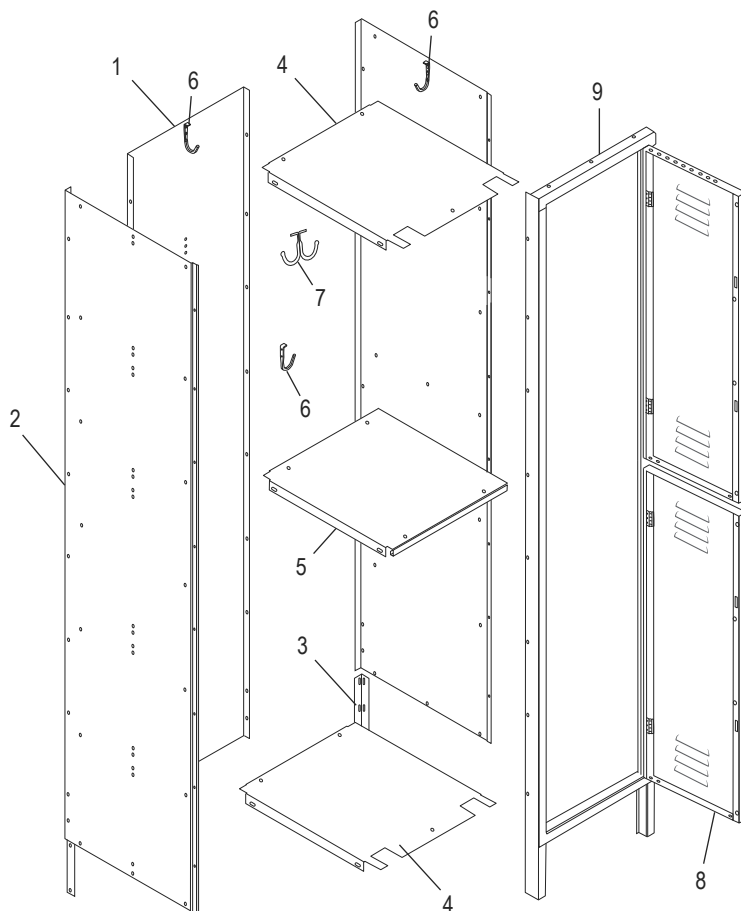

**ULINE H-4808T**  
**LOCKER DE DOS PUERTAS**  
**TRES DE ANCHO –**  
**CANELA**

800-295-5510  
 uline.mx

#	DESCRIPCIÓN	CANT.	NO. DE PARTE DE LINE	NO. DE PARTE DEL FABRICANTE
1	Parte Trasera	3	-----	A11227BCJ04-TAN
2	Lado	4	-----	A11227BCJ03-TAN
3	Pata Trasera	2	H-7847	A11227BCJ10-TAN
4	Repisas Superiores/Inferiores	6	-----	A11227BCW05-06-TAN
5	Repisa	3	-----	A11227BCW07-TAN
6	Gancho Individual para Abrigo	18	H-4290-SNGHK	018-YGZ21
7	Gancho Doble para Abrigo	6	H-4290-DBLHK	018-YGZ060
8	Puerta del Locker	6	-----	018-AD21227BCH02-TAN
9	Ensamble de la Estructura de la Puerta	3	-----	12-78HH2MMK-TAN
10	Pata Niveladora con Herrajes	4	H-5997	018-DMGTZJ
	Paquete de Tornillería (No se Muestra)	1	H-4291HRDW	-----
	Barra del Pestillo (No se Muestra)	1	H-4290-LBAR	A21227BCH12
	Pestillo (No se Muestra)	1	H-4289-LATCH	018-YGZ021

**ULINE H-4808T**  
**CASIER À DEUX RANGÉES**  
**TROIS DE LARGE – SABLE**

1-800-295-5510  
 uline.ca

#	DESCRIPTION	QTÉ	RÉF. ULINE	RÉF. DU FABRICANT
1	Arrière	3	-----	A11227BCJ04-TAN
2	Panneau latéral	4	-----	A11227BCJ03-TAN
3	Patte arrière	2	H-7847	A11227BCJ10-TAN
4	Tablettes supérieure et inférieure	6	-----	A11227BCW05-06-TAN
5	Tablette	3	-----	A11227BCW07-TAN
6	Patère simple	18	H-4290-SNGHK	018-YGZ21
7	Patère double	6	H-4290-DBLHK	018-YGZ060
8	Porte de l'armoire-vestiaire	6	-----	018-AD21227BCH02-TAN
9	Cadre de la porte	3	-----	12-78HH2MMK-TAN
10	Patte de nivellement avec quincaillerie	4	H-5997	018-DMGTZJ
	Matériel d'installation (non illustré)	1	H-4291HRDW	-----
	Barre pour loquet (non illustré)	1	H-4290-LBAR	A21227BCH12
	Loquet (non illustré)	1	H-4289-LATCH	018-YGZ021