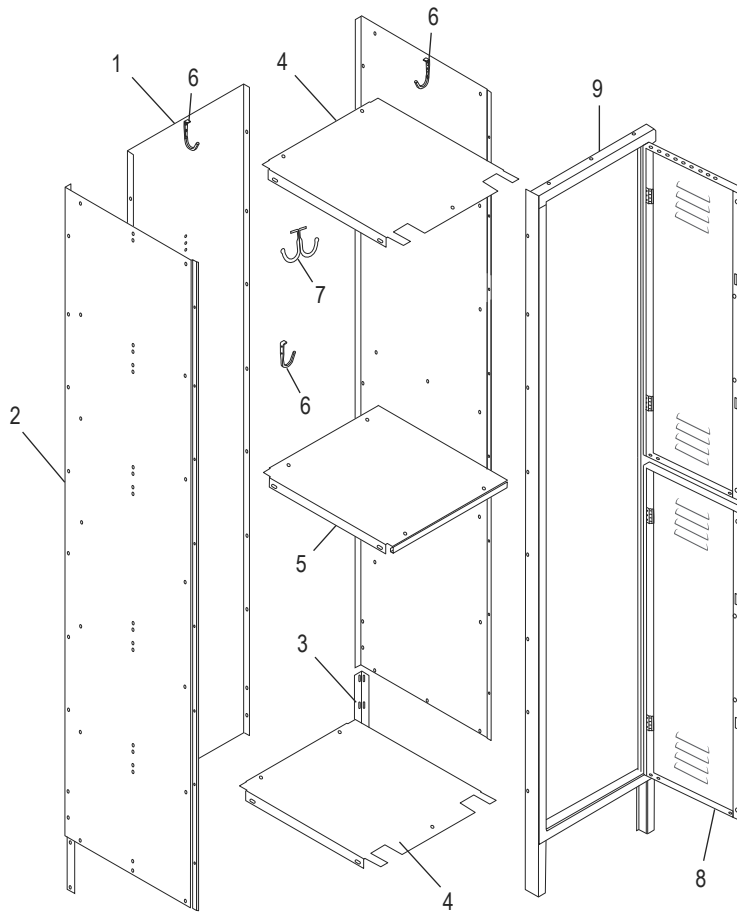

## DOUBLE TIER LOCKER

### THREE WIDE – TAN

1-800-295-5510  
 uline.com

#	DESCRIPTION	QTY.	ULINE PART NO.	MFG. PART NO.
1	Back	3	-----	A11227BCJ04-TAN
2	Side	4	-----	A11227BCJ03-TAN
3	Rear Leg	2	H-7847	A11227BCJ10-TAN
4	Top/Bottom Shelves	6	-----	A11227BCW05-06-TAN
5	Shelf	3	-----	A11227BCW07-TAN
6	Single Coat Hook	18	H-4290-SNGHK	018-YGZ21
7	Double Coat Hook	6	H-4290-DBLHK	018-YGZ060
8	Locker Door	6	-----	018-AD21227BCH02-TAN
9	Door Frame Assembly	3	-----	12-78HH2MMK-TAN
10	Leveling Foot with Hardware	4	H-5997	018-DMGTZJ
	Hardware Pack (Not Shown)	1	H-4291HRDW	-----
	Latch Bar (Not Shown)	1	H-4290-LBAR	A21227BCH12
	Latch (Not Shown)	1	H-4289-LATCH	018-YGZ021

**ULINE H-4808T**  
**LOCKER DE DOS PUERTAS**  
**TRES DE ANCHO –**  
**CANELA**

800-295-5510  
 uline.mx

#	DESCRIPCIÓN	CANT.	NO. DE PARTE DE LINE	NO. DE PARTE DEL FABRICANTE
1	Parte Trasera	3	-----	A11227BCJ04-TAN
2	Lado	4	-----	A11227BCJ03-TAN
3	Pata Trasera	2	H-7847	A11227BCJ10-TAN
4	Repisas Superiores/Inferiores	6	-----	A11227BCW05-06-TAN
5	Repisa	3	-----	A11227BCW07-TAN
6	Gancho Individual para Abrigo	18	H-4290-SNGHK	018-YGZ21
7	Gancho Doble para Abrigo	6	H-4290-DBLHK	018-YGZ060
8	Puerta del Locker	6	-----	018-AD21227BCH02-TAN
9	Ensamble de la Estructura de la Puerta	3	-----	12-78HH2MMK-TAN
10	Pata Niveladora con Herrajes	4	H-5997	018-DMGTZJ
	Paquete de Tornillería (No se Muestra)	1	H-4291HRDW	-----
	Barra del Pestillo (No se Muestra)	1	H-4290-LBAR	A21227BCH12
	Pestillo (No se Muestra)	1	H-4289-LATCH	018-YGZ021