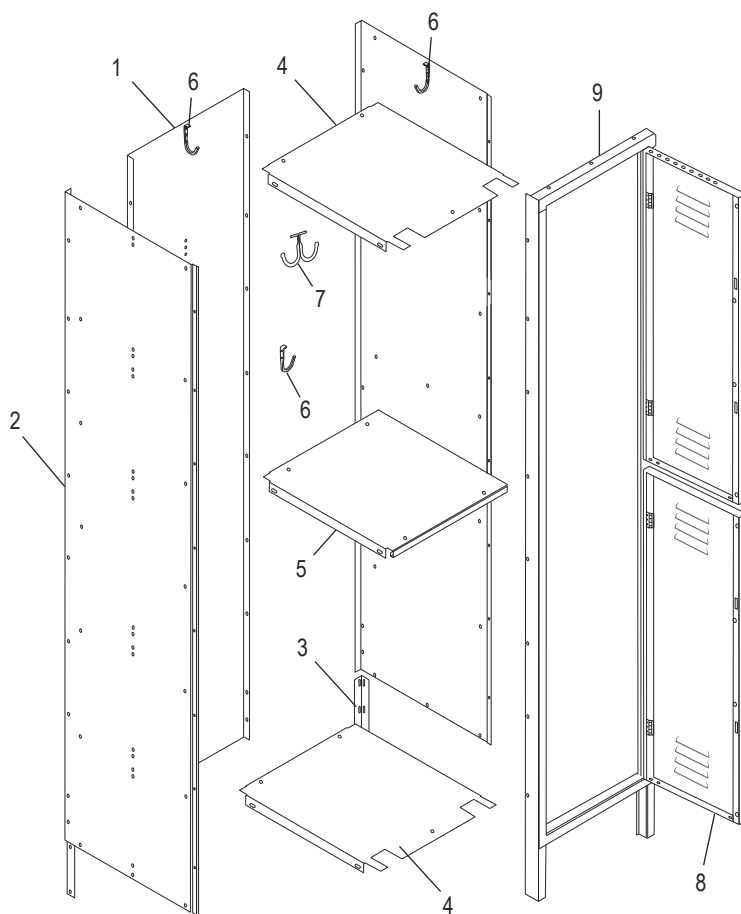

### THREE WIDE – GRAY

1-800-295-5510  
 uline.com

#	DESCRIPTION	QTY.	ULINE PART NO.	MFG. PART NO.
1	Back	3	-----	A11227BCJ04-GRAY
2	Side	4	-----	A11227BCJ03-GRAY
3	Rear Leg	2	H-7148	A11227BCJ10-GRAY
4	Top/Bottom Shelves	6	-----	A11227BCW05-06-GRAY
5	Shelf	3	H-4808-SHELF	A11227BCW07-GRAY
6	Single Coat Hook	18	H-4290-SNGHK	018-YGZ21
7	Double Coat Hook	6	H-4290-DBLHK	018-YGZ060
8	Locker Door	6	-----	018-AD21227BCH02-GRAY
9	Door Frame Assembly	3	-----	12-78HH2MMK-GRAY
10	Leveling Foot with Hardware	4	H-5997	018-DMGTZJ
	Hardware Pack (Not Shown)	1	H-4291HRDW	-----
	Latch Bar (Not Shown)	1	H-4290-LBAR	A21227BCH12
	Latch (Not Shown)	1	H-4289-LATCH	018-YGZ021

**ULINE H-4808GR**  
**LOCKER DE DOS PUERTAS**  
**TRES DE ANCHO – GRIS**

800-295-5510  
 uline.mx

#	DESCRIPCIÓN	CANT.	NO. DE PARTE DE LINE	NO. DE PARTE DEL FABRICANTE
1	Parte Trasera	3	-----	A11227BCJ04-GRAY
2	Lado	4	-----	A11227BCJ03-GRAY
3	Pata Trasera	2	H-7148	A11227BCJ10-GRAY
4	Repisas Superiores/Inferiores	6	-----	A11227BCW05-06-GRAY
5	Repisa	3	H-4808-SHELF	A11227BCW07-GRAY
6	Gancho Individual para Abrigo	18	H-4290-SNGHK	018-YGZ21
7	Gancho Doble para Abrigo	6	H-4290-DBLHK	018-YGZ060
8	Puerta del Locker	6	-----	018-AD21227BCH02-GRAY
9	Ensamble de la Estructura de la Puerta	3	-----	12-78HH2MMK-GRAY
10	Pata Niveladora con Herrajes	4	H-5997	018-DMGTZJ
	Paquete de Tornillería (No se Muestra)	1	H-4291HRDW	-----
	Barra del Pestillo (No se Muestra)	1	H-4290-LBAR	A21227BCH12
	Pestillo (No se Muestra)	1	H-4289-LATCH	018-YGZ021