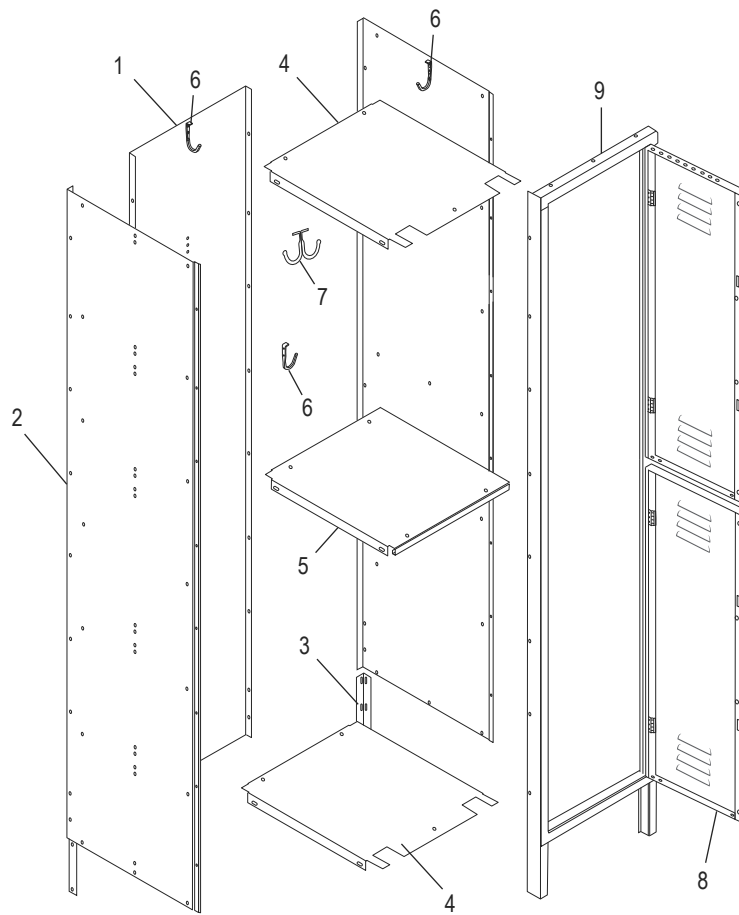

## DOUBLE TIER LOCKER

### THREE WIDE – GRAY

1-800-295-5510  
 uline.com

#	DESCRIPTION	QTY.	ULINE PART NO.	MFG. PART NO.
1	Back	3	-----	A11227BCJ04-GRAY
2	Side	4	-----	A11227BCJ03-GRAY
3	Rear Leg	2	H-7148	A11227BCJ10-GRAY
4	Top/Bottom Shelves	6	-----	A11227BCW05-06-GRAY
5	Shelf	3	H-4808-SHELF	A11227BCW07-GRAY
6	Single Coat Hook	18	H-4290-SNGHK	018-YGZ21
7	Double Coat Hook	6	H-4290-DBLHK	018-YGZ060
8	Locker Door	6	-----	018-AD21227BCH02-GRAY
9	Door Frame Assembly	3	-----	12-78HH2MMK-GRAY
10	Leveling Foot with Hardware	4	H-5997	018-DMGTZJ
	Hardware Pack (Not Shown)	1	H-4291HRDW	-----
	Latch Bar (Not Shown)	1	H-4290-LBAR	A21227BCH12
	Latch (Not Shown)	1	H-4289-LATCH	018-YGZ021

**ULINE H-4808GR**  
**LOCKER DE DOS PUERTAS**  
**TRES DE ANCHO – GRIS**

800-295-5510  
 uline.mx

#	DESCRIPCIÓN	CANT.	NO. DE PARTE DE LINE	NO. DE PARTE DEL FABRICANTE
1	Parte Trasera	3	-----	A11227BCJ04-GRAY
2	Lado	4	-----	A11227BCJ03-GRAY
3	Pata Trasera	2	H-7148	A11227BCJ10-GRAY
4	Repisas Superiores/Inferiores	6	-----	A11227BCW05-06-GRAY
5	Repisa	3	H-4808-SHELF	A11227BCW07-GRAY
6	Gancho Individual para Abrigo	18	H-4290-SNGHK	018-YGZ21
7	Gancho Doble para Abrigo	6	H-4290-DBLHK	018-YGZ060
8	Puerta del Locker	6	-----	018-AD21227BCH02-GRAY
9	Ensamble de la Estructura de la Puerta	3	-----	12-78HH2MMK-GRAY
10	Pata Niveladora con Herrajes	4	H-5997	018-DMGTZJ
	Paquete de Tornillería (No se Muestra)	1	H-4291HRDW	-----
	Barra del Pestillo (No se Muestra)	1	H-4290-LBAR	A21227BCH12
	Pestillo (No se Muestra)	1	H-4289-LATCH	018-YGZ021