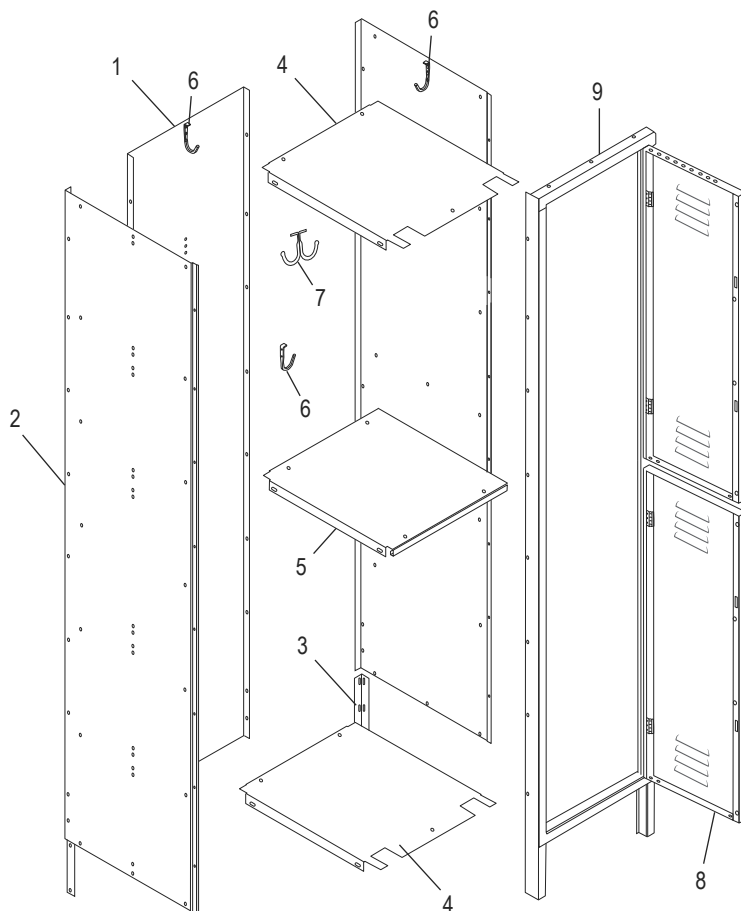

**ULINE H-4808GR**  
**LOCKER DE DOS PUERTAS**  
**TRES DE ANCHO – GRIS**

800-295-5510  
 uline.mx

#	DESCRIPCIÓN	CANT.	NO. DE PARTE DE LINE	NO. DE PARTE DEL FABRICANTE
1	Parte Trasera	3	-----	A11227BCJ04-GRAY
2	Lado	4	-----	A11227BCJ03-GRAY
3	Pata Trasera	2	H-7148	A11227BCJ10-GRAY
4	Repisas Superiores/Inferiores	6	-----	A11227BCW05-06-GRAY
5	Repisa	3	H-4808-SHELF	A11227BCW07-GRAY
6	Gancho Individual para Abrigo	18	H-4290-SNGHK	018-YGZ21
7	Gancho Doble para Abrigo	6	H-4290-DBLHK	018-YGZ060
8	Puerta del Locker	6	-----	018-AD21227BCH02-GRAY
9	Ensamble de la Estructura de la Puerta	3	-----	12-78HH2MMK-GRAY
10	Pata Niveladora con Herrajes	4	H-5997	018-DMGTZJ
	Paquete de Tornillería (No se Muestra)	1	H-4291HRDW	-----
	Barra del Pestillo (No se Muestra)	1	H-4290-LBAR	A21227BCH12
	Pestillo (No se Muestra)	1	H-4289-LATCH	018-YGZ021

**ULINE H-4808GR**  
**CASIER À DEUX RANGÉES**  
**TROIS DE LARGE – GRIS**

1-800-295-5510  
 uline.ca

#	DESCRIPTION	QTÉ	RÉF. ULINE	RÉF. DU FABRICANT
1	Arrière	3	-----	A11227BCJ04-GRAY
2	Panneau latéral	4	-----	A11227BCJ03-GRAY
3	Patte arrière	2	H-7148	A11227BCJ10-GRAY
4	Tablettes supérieure et inférieure	6	-----	A11227BCW05-06-GRAY
5	Tablette	3	H-4808-SHELF	A11227BCW07-GRAY
6	Patère simple	18	H-4290-SNGHK	018-YGZ21
7	Patère double	6	H-4290-DBLHK	018-YGZ060
8	Porte de l'armoire-vestiaire	6	-----	018-AD21227BCH02-GRAY
9	Cadre de la porte	3	-----	12-78HH2MMK-GRAY
10	Patte de nivellement avec quincaillerie	4	H-5997	018-DMGTZJ
	Matériel d'installation (non illustré)	1	H-4291HRDW	-----
	Barre pour loquet (non illustré)	1	H-4290-LBAR	A21227BCH12
	Loquet (non illustré)	1	H-4289-LATCH	018-YGZ021