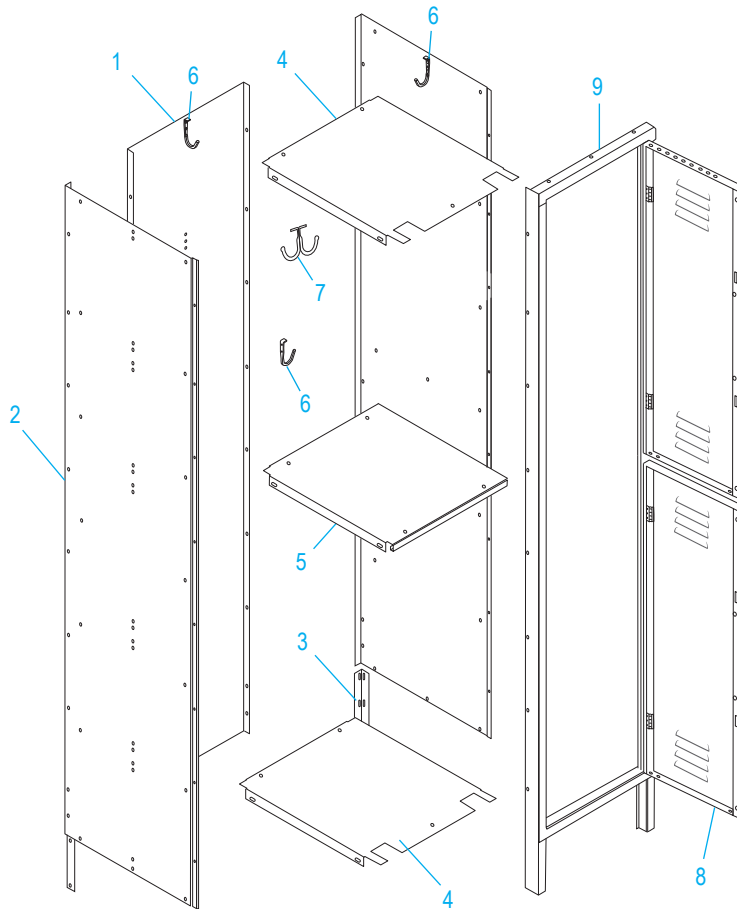

ULINE H-4808

DOUBLE TIER LOCKER

THREE WIDE

1-800-295-5510
 uline.com

#	DESCRIPTION	QTY.	ULINE PART NO.	MFG. PART NO.
1	Back	3	-----	-----
2	Side	4	-----	-----
3	Rear Leg	2	-----	-----
4	Top/Bottom Shelves	6	-----	-----
5	Shelf	3	-----	-----
6	Single Coat Hook	18	H-4290-SNGHK	-----
7	Double Coat Hook	6	H-4290-DBLHK	-----
8	Locker Door	6	-----	-----
9	Door Frame Assembly	3	-----	-----
10	Leveling Foot with Hardware	4	H-5997	018-DMGTZJ

ULINE H-4808

LOCKER DE DOS PUERTAS TRES DE ANCHO

800-295-5510
uline.mx

#	DESCRIPCIÓN	CANT.	NO. DE PARTE DE LINE	NO. DE PARTE DEL FABRICANTE
1	Parte Trasera	3	-----	-----
2	Lado	4	-----	-----
3	Pata Trasera	2	-----	-----
4	Repisas Superiores/Inferiores	6	-----	-----
5	Repisa	3	-----	-----
6	Gancho Individual para Abrigo	18	H-4290-SNGHK	-----
7	Gancho Doble para Abrigo	6	H-4290-DBLHK	-----
8	Puerta del Locker	6	-----	-----
9	Ensamble de la Estructura de la Puerta	3	-----	-----
10	Pata Niveladora con Herrajes	4	H-5997	018-DMGTZJ

ULINE H-4808
CASIER À DEUX RANGÉES
TROIS DE LARGE

1-800-295-5510
 uline.ca

#	DESCRIPTION	QTÉ	RÉF. ULINE	RÉF. DU FABRICANT
1	Arrière	3	-----	-----
2	Panneau latéral	4	-----	-----
3	Patte arrière	2	-----	-----
4	Tablettes supérieure et inférieure	6	-----	-----
5	Tablette	3	-----	-----
6	Patère simple	18	H-4290-SNGHK	-----
7	Patère double	6	H-4290-DBLHK	-----
8	Porte de l'armoire-vestiaire	6	-----	-----
9	Cadre de la porte	3	-----	-----
10	Patte de nivellement avec quincaillerie	4	H-5997	018-DMGTZJ