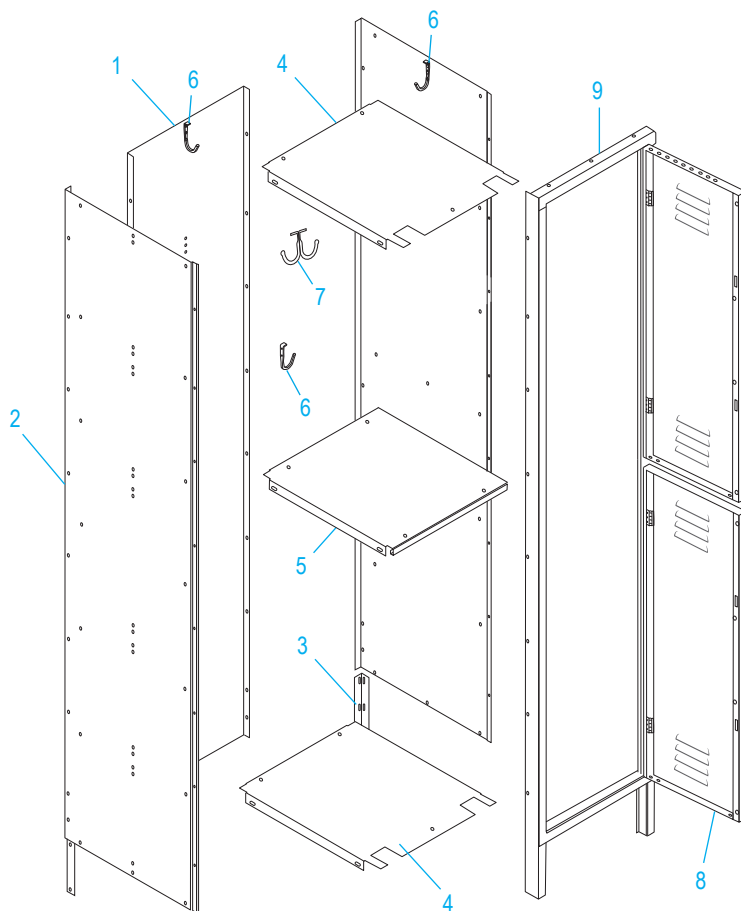

ULINE H-4808

DOUBLE TIER LOCKER

THREE WIDE

1-800-295-5510
 uline.com

#	DESCRIPTION	QTY.	ULINE PART NO.	MFG. PART NO.
1	Back	3	-----	-----
2	Side	4	-----	-----
3	Rear Leg	2	-----	-----
4	Top/Bottom Shelves	6	-----	-----
5	Shelf	3	-----	-----
6	Single Coat Hook	18	H-4290-SNGHK	-----
7	Double Coat Hook	6	H-4290-DBLHK	-----
8	Locker Door	6	-----	-----
9	Door Frame Assembly	3	-----	-----
10	Leveling Foot with Hardware	4	H-5997	018-DMGTZJ

ULINE H-4808

LOCKER DE DOS PUERTAS TRES DE ANCHO

800-295-5510
uline.mx

#	DESCRIPCIÓN	CANT.	NO. DE PARTE DE LINE	NO. DE PARTE DEL FABRICANTE
1	Parte Trasera	3	-----	-----
2	Lado	4	-----	-----
3	Pata Trasera	2	-----	-----
4	Repisas Superiores/Inferiores	6	-----	-----
5	Repisa	3	-----	-----
6	Gancho Individual para Abrigo	18	H-4290-SNGHK	-----
7	Gancho Doble para Abrigo	6	H-4290-DBLHK	-----
8	Puerta del Locker	6	-----	-----
9	Ensamble de la Estructura de la Puerta	3	-----	-----
10	Pata Niveladora con Herrajes	4	H-5997	018-DMGTZJ

ULINE H-4808
CASIER À DEUX RANGÉES
TROIS DE LARGE

1-800-295-5510
 uline.ca

#	DESCRIPTION	QTÉ	RÉF. ULINE	RÉF. DU FABRICANT
1	Arrière	3	-----	-----
2	Panneau latéral	4	-----	-----
3	Patte arrière	2	-----	-----
4	Tablettes supérieure et inférieure	6	-----	-----
5	Tablette	3	-----	-----
6	Patère simple	18	H-4290-SNGHK	-----
7	Patère double	6	H-4290-DBLHK	-----
8	Porte de l'armoire-vestiaire	6	-----	-----
9	Cadre de la porte	3	-----	-----
10	Patte de nivellement avec quincaillerie	4	H-5997	018-DMGTZJ