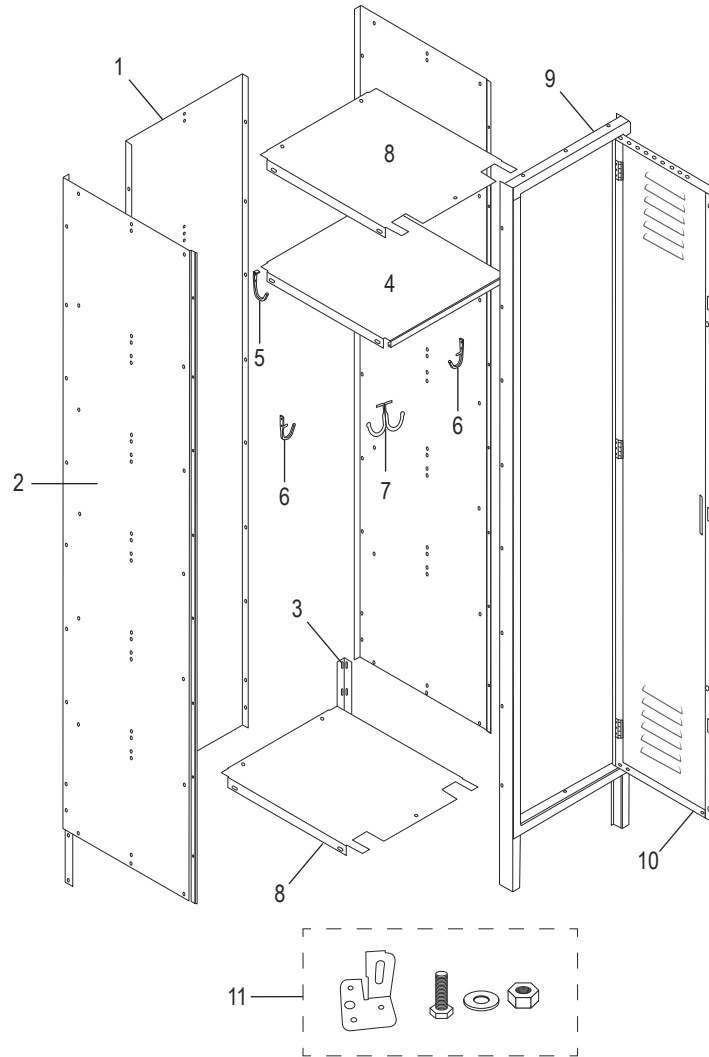

ULINE H-4807GR

SINGLE TIER LOCKER

THREE WIDE – GRAY

1-800-295-5510
 uline.com

#	DESCRIPTION	QTY.	ULINE PART NO.	MFG. PART NO.
1	Back	3	-----	A11227BCJ04-GRAY
2	Side	4	-----	A11227BCJ03-GRAY
3	Rear Leg	2	H-7148	A11227BCJ10-GRAY
4	Shelf	3	H-4808-SHELF	A11227BCW07-GRAY
5	Back Coat Hook	3	H-4290-SNGHK	018-YGZ21
6	Side Coat Hook	6	-----	A11827BCJ-02-08
7	Double Coat Hook	3	H-4290-DBLHK	018-YGZ060
8	Top/Bottom Shelves	6	-----	A11227BCW05-06-GRAY
9	Door Frame Assembly	3	H-4089GR-FD	12-78HH1MMK-GRAY
10	Locker Door	3	-----	018-AD11227BCH02-GRAY
11	Leveling Foot with Hardware	4	H-5997	018-DMGTZJ
	Hardware Pack (Not Shown)	1	H-4291HRDW	-----
	Latch Bar (Not Shown)	1	-----	A11227BCH12
	Latch (Not Shown)	1	H-4289-LATCH	018-YGZ021

ULINE H-4807GR**LOCKER DE UNA SOLA PUERTA
TRES DE ANCHO – GRIS**800-295-5510
uline.mx

#	DESCRIPCIÓN	CANT.	NO. DE PARTE DE ULINE	NO. DE PARTE DEL FABRICANTE
1	Parte Trasera	3	-----	A11227BCJ04-GRAY
2	Lado	4	-----	A11227BCJ03-GRAY
3	Pata Trasera	2	H-7148	A11227BCJ10-GRAY
4	Repisa	3	H-4808-SHELF	A11227BCW07-GRAY
5	Gancho Trasero para Chamarras	3	H-4290-SNGHK	018-YGZ21
6	Gancho Lateral para Chamarras	6	-----	A11827BCJ-02-08
7	Gancho Doble para Abrigo	3	H-4290-DBLHK	018-YGZ060
8	Repisas Superiores/Inferiores	6	-----	A11227BCW05-06-GRAY
9	Ensamble de la Estructura de la Puerta	3	H-4089GR-FD	12-78HH1MMK-GRAY
10	Puerta del Locker	3	-----	018-AD11227BCH02-GRAY
11	Pata Niveladora con Herrajes	4	H-5997	018-DMGTZJ
	Paquete de Tornillería (No se Muestra)	1	H-4291HRDW	-----
	Barra del Pestillo (No se Muestra)	1	-----	A11227BCH12
	Pestillo (No se Muestra)	1	H-4289-LATCH	018-YGZ021