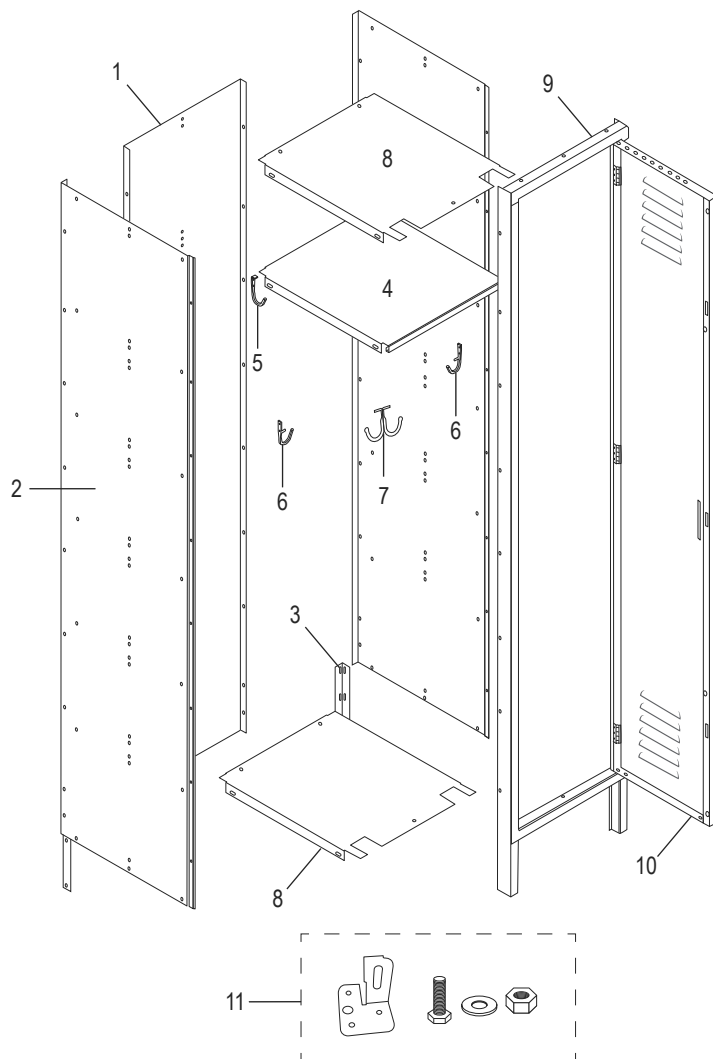

ULINE H-4807GR**LOCKER DE UNA SOLA PUERTA
TRES DE ANCHO – GRIS**800-295-5510
uline.mx

#	DESCRIPCIÓN	CANT.	NO. DE PARTE DE ULINE	NO. DE PARTE DEL FABRICANTE
1	Parte Trasera	3	-----	A11227BCJ04-GRAY
2	Lado	4	-----	A11227BCJ03-GRAY
3	Pata Trasera	2	H-7148	A11227BCJ10-GRAY
4	Repisa	3	H-4808-SHELF	A11227BCW07-GRAY
5	Gancho Trasero para Chamarras	3	H-4290-SNGHK	018-YGZ21
6	Gancho Lateral para Chamarras	6	-----	A11827BCJ-02-08
7	Gancho Doble para Abrigo	3	H-4290-DBLHK	018-YGZ060
8	Repisas Superiores/Inferiores	6	-----	A11227BCW05-06-GRAY
9	Ensamble de la Estructura de la Puerta	3	H-4089GR-FD	12-78HH1MMK-GRAY
10	Puerta del Locker	3	-----	018-AD11227BCH02-GRAY
11	Pata Niveladora con Herrajes	4	H-5997	018-DMGTZJ
	Paquete de Tornillería (No se Muestra)	1	H-4291HRDW	-----
	Barra del Pestillo (No se Muestra)	1	-----	A11227BCH12
	Pestillo (No se Muestra)	1	H-4289-LATCH	018-YGZ021

ULINE H-4807GR

CASIER À UNE RANGÉE

TROIS DE LARGE – GRIS

1-800-295-5510
uline.ca

#	DESCRIPTION	QTÉ	RÉF. ULINE	RÉF. DU FABRICANT
1	Panneau arrière	3	-----	A11227BCJ04-GRAY
2	Panneau latéral	4	-----	A11227BCJ03-GRAY
3	Patte arrière	2	H-7148	A11227BCJ10-GRAY
4	Tablette	3	H-4808-SHELF	A11227BCW07-GRAY
5	Patère arrière	3	H-4290-SNGHK	018-YGZ21
6	Patère latérale	6	-----	A11827BCJ-02-08
7	Patère double	3	H-4290-DBLHK	018-YGZ060
8	Tablettes supérieure et inférieure	6	-----	A11227BCW05-06-GRAY
9	Cadre de porte	3	H-4089GR-FD	12-78HH1MMK-GRAY
10	Porte du casier	3	-----	018-AD11227BCH02-GRAY
11	Patte de nivellement avec matériel	4	H-5997	018-DMGTZJ
	Matériel d'installation (non illustré)	1	H-4291HRDW	-----
	Barre pour loquet (non illustré)	1	-----	A11227BCH12
	Loquet (non illustré)	1	H-4289-LATCH	018-YGZ021