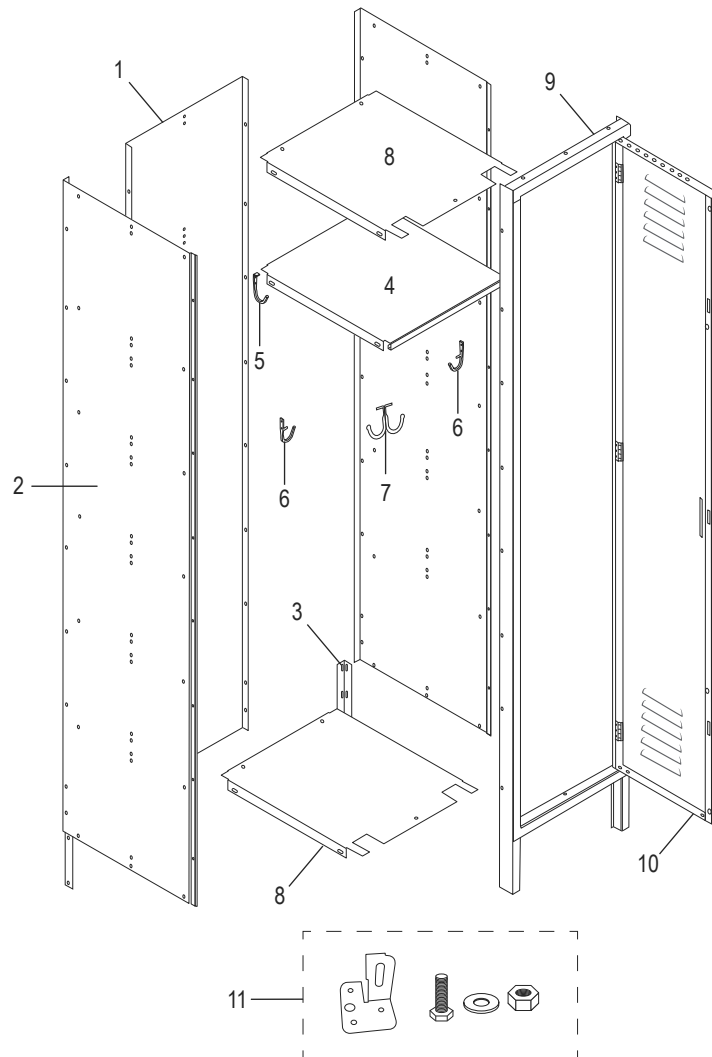

ULINE H-4807GR

SINGLE TIER LOCKER

THREE WIDE – GRAY

1-800-295-5510
 uline.com

#	DESCRIPTION	QTY.	ULINE PART NO.	MFG. PART NO.
1	Back	3	-----	A11227BCJ04-GRAY
2	Side	4	-----	A11227BCJ03-GRAY
3	Rear Leg	2	H-7148	A11227BCJ10-GRAY
4	Shelf	3	H-4808-SHELF	A11227BCW07-GRAY
5	Back Coat Hook	3	H-4290-SNGHK	018-YGZ21
6	Side Coat Hook	6	-----	A11827BCJ-02-08
7	Double Coat Hook	3	H-4290-DBLHK	018-YGZ060
8	Top/Bottom Shelves	6	-----	A11227BCW05-06-GRAY
9	Door Frame Assembly	3	H-4089GR-FD	12-78HH1MMK-GRAY
10	Locker Door	3	-----	018-AD11227BCH02-GRAY
11	Leveling Foot with Hardware	4	H-5997	018-DMGTZJ
	Hardware Pack (Not Shown)	1	H-4291HRDW	-----
	Latch Bar (Not Shown)	1	-----	A11227BCH12
	Latch (Not Shown)	1	H-4289-LATCH	018-YGZ021

ULINE H-4807GR**LOCKER DE UNA SOLA PUERTA
TRES DE ANCHO – GRIS**800-295-5510
uline.mx

#	DESCRIPCIÓN	CANT.	NO. DE PARTE DE ULINE	NO. DE PARTE DEL FABRICANTE
1	Parte Trasera	3	-----	A11227BCJ04-GRAY
2	Lado	4	-----	A11227BCJ03-GRAY
3	Pata Trasera	2	H-7148	A11227BCJ10-GRAY
4	Repisa	3	H-4808-SHELF	A11227BCW07-GRAY
5	Gancho Trasero para Chamarras	3	H-4290-SNGHK	018-YGZ21
6	Gancho Lateral para Chamarras	6	-----	A11827BCJ-02-08
7	Gancho Doble para Abrigo	3	H-4290-DBLHK	018-YGZ060
8	Repisas Superiores/Inferiores	6	-----	A11227BCW05-06-GRAY
9	Ensamble de la Estructura de la Puerta	3	H-4089GR-FD	12-78HH1MMK-GRAY
10	Puerta del Locker	3	-----	018-AD11227BCH02-GRAY
11	Pata Niveladora con Herrajes	4	H-5997	018-DMGTZJ
	Paquete de Tornillería (No se Muestra)	1	H-4291HRDW	-----
	Barra del Pestillo (No se Muestra)	1	-----	A11227BCH12
	Pestillo (No se Muestra)	1	H-4289-LATCH	018-YGZ021