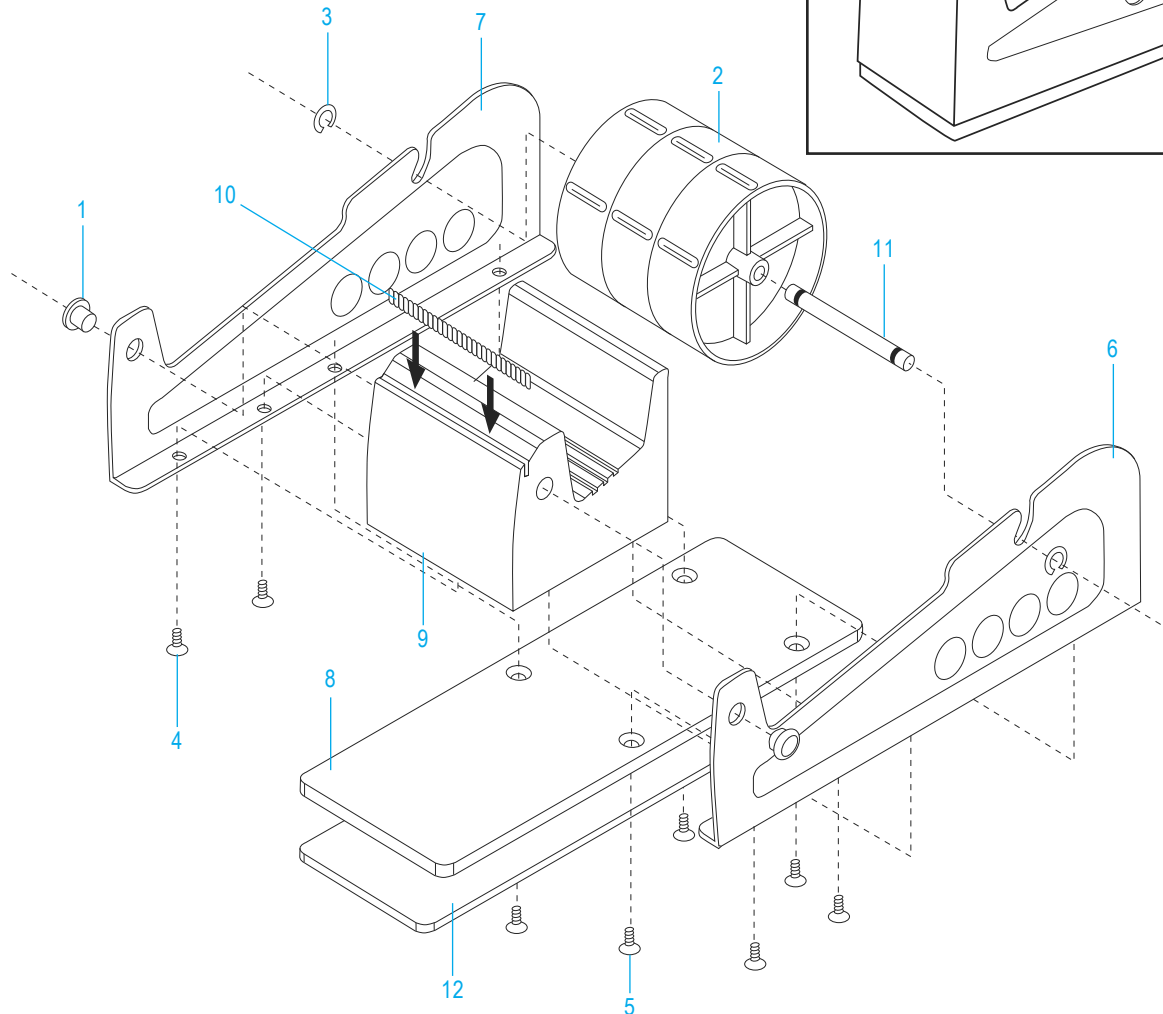

ULINE H-462 INDUSTRIAL MULTI-ROLL TAPE DISPENSER

1-800-295-5510
 uline.com

#	DESCRIPTION	QTY.	ULINE PART NO.	MFG. PART NO.
1	Plug	2	-----	232612
2	Core	3	H-462-CORE	232605
3	C-Clip	2	H-462-CCLIP	232608
4	Side Screw	4	-----	232610
5	Internal Screw	4	-----	232611
6	Right Cover	1	-----	P-33702-PBL
7	Left Cover	1	-----	P-33701-PBL
8	Lower Base	1	-----	233603
9	Base	1	-----	233604
10	Blade	1	H-462B	233605
11	Core Holder	1	H-462-BAR	233606
12	Rubber Pad	1	H-462-12	233607
	3" Assembly (Includes Parts 2, 3, 11)	1	H-462-337	337-ROLLER

ULINE H-462
DESPACHADOR
INDUSTRIAL MULTIRROLLO
DE CINTA ADHESIVA

01-800-295-5510
 uline.mx

#	DESCRIPCIÓN	CANT.	NO. DE PARTE DE ULINE	NO. DE PARTE DEL FABRICANTE
1	Conector	2	-----	232612
2	Núcleo	3	H-462-CORE	232605
3	Clip en C	2	H-462-CCLIP	232608
4	Tornillo Lateral	4	-----	232610
5	Tornillo Interior	4	-----	232611
6	Cubierta Derecha	1	-----	P-33702-PBL
7	Cubierta Izquierda	1	-----	P-33701-PBL
8	Base Inferior	1	-----	233603
9	Base	1	-----	233604
10	Hoja	1	H-462B	233605
11	Núcleo Portaetiquetas	1	H-462-BAR	233606
12	Almohadilla de Goma	1	H-462-12	233607
	Ensamble de 3" (Incluye las Partes 2, 3, 11)	1	H-462-337	337-ROLLER

ULINE H-462

1-800-295-5510

uline.ca

DÉVIDOIR DE RUBAN ADHÉSIF INDUSTRIEL POUR PLUSIEURS ROULEAUX

#	DESCRIPTION	QTÉ	RÉF. ULINE	RÉF. DU FABRICANT
1	Bouchon	2	-----	232612
2	Mandrin	3	H-462-CORE	232605
3	Attache en C	2	H-462-CCLIP	232608
4	Vis de fixation latérale	4	-----	232610
5	Vis de fixation centrale	4	-----	232611
6	Couvercle de droite	1	-----	P-33702-PBL
7	Couvercle de gauche	1	-----	P-33701-PBL
8	Base inférieure	1	-----	233603
9	Base	1	-----	233604
10	Lame	1	H-462B	233605
11	Support de mandrin	1	H-462-BAR	233606
12	Tampon de caoutchouc	1	H-462-12	233607
	Ensemble de 3 po (comprend les pièces n ^{os} 2, 3, 11)	1	H-462-337	337-ROLLER