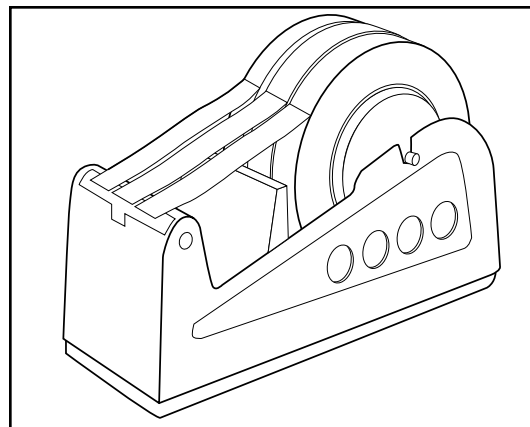

ULINE H-462 INDUSTRIAL MULTI-ROLL TAPE DISPENSER

1-800-295-5510
 uline.com

#	DESCRIPTION	QTY.	ULINE PART NO.	MFG. PART NO.
1	Plug	2	-----	232612
2	Core	3	H-462-CORE	232605
3	C-Clip	2	H-462-CCLIP	232608
4	Side Screw	4	-----	232610
5	Internal Screw	4	-----	232611
6	Right Cover	1	-----	P-33702-PBL
7	Left Cover	1	-----	P-33701-PBL
8	Lower Base	1	-----	233603
9	Base	1	-----	233604
10	Blade	1	H-462B	233605
11	Core Holder	1	H-462-BAR	233606
12	Rubber Pad	1	H-462-12	233607
	3" Assembly (Includes Parts 2, 3, 11)	1	H-462-337	337-ROLLER

ULINE H-462
DESPACHADOR
INDUSTRIAL MULTIRROLLO
DE CINTA ADHESIVA

800-295-5510
 uline.mx

#	DESCRIPCIÓN	CANT.	NO. DE PARTE DE ULINE	NO. DE PARTE DEL FABRICANTE
1	Conector	2	-----	232612
2	Núcleo	3	H-462-CORE	232605
3	Clip en C	2	H-462-CCLIP	232608
4	Tornillo Lateral	4	-----	232610
5	Tornillo Interior	4	-----	232611
6	Cubierta Derecha	1	-----	P-33702-PBL
7	Cubierta Izquierda	1	-----	P-33701-PBL
8	Base Inferior	1	-----	233603
9	Base	1	-----	233604
10	Hoja	1	H-462B	233605
11	Núcleo Portaetiquetas	1	H-462-BAR	233606
12	Almohadilla de Goma	1	H-462-12	233607
	Ensamble de 3" (Incluye las Partes 2, 3, 11)	1	H-462-337	337-ROLLER

ULINE H-462

1-800-295-5510

uline.ca

DÉVIDOIR DE RUBAN ADHÉSIF INDUSTRIEL POUR PLUSIEURS ROULEAUX

#	DESCRIPTION	QTÉ	RÉF. ULINE	RÉF. DU FABRICANT
1	Bouchon	2	-----	232612
2	Mandrin	3	H-462-CORE	232605
3	Attache en C	2	H-462-CCLIP	232608
4	Vis de fixation latérale	4	-----	232610
5	Vis de fixation centrale	4	-----	232611
6	Couvercle de droite	1	-----	P-33702-PBL
7	Couvercle de gauche	1	-----	P-33701-PBL
8	Base inférieure	1	-----	233603
9	Base	1	-----	233604
10	Lame	1	H-462B	233605
11	Support de mandrin	1	H-462-BAR	233606
12	Tampon de caoutchouc	1	H-462-12	233607
	Ensemble de 3 po (comprend les pièces n ^{os} 2, 3, 11)	1	H-462-337	337-ROLLER