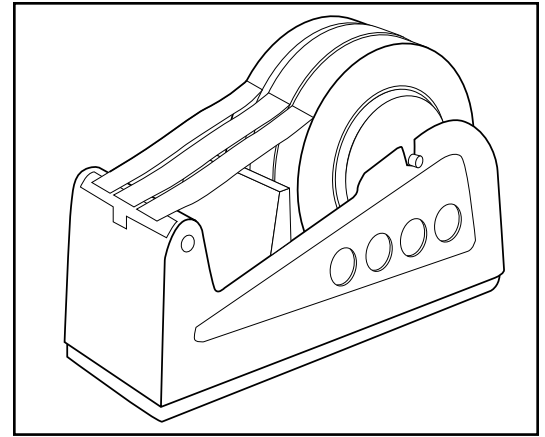

ULINE H-462 INDUSTRIAL MULTI-ROLL TAPE DISPENSER

1-800-295-5510
 uline.com

#	DESCRIPTION	QTY.	ULINE PART NO.	MFG. PART NO.
1	Plug	2	-----	232612
2	Core	3	H-462-CORE	232605
3	C-Clip	2	H-462-CCLIP	232608
4	Side Screw	4	-----	232610
5	Internal Screw	4	-----	232611
6	Right Cover	1	-----	P-33702-PBL
7	Left Cover	1	-----	P-33701-PBL
8	Lower Base	1	-----	233603
9	Base	1	-----	233604
10	Blade	1	H-462B	233605
11	Core Holder	1	H-462-BAR	233606
12	Rubber Pad	1	H-462-12	233607
	3" Assembly (Includes Parts 2, 3, 11)	1	H-462-337	337-ROLLER

ULINE H-462
DESPACHADOR
INDUSTRIAL MULTIRROLLO
DE CINTA ADHESIVA

800-295-5510
 uline.mx

#	DESCRIPCIÓN	CANT.	NO. DE PARTE DE ULINE	NO. DE PARTE DEL FABRICANTE
1	Conector	2	-----	232612
2	Núcleo	3	H-462-CORE	232605
3	Clip en C	2	H-462-CCLIP	232608
4	Tornillo Lateral	4	-----	232610
5	Tornillo Interior	4	-----	232611
6	Cubierta Derecha	1	-----	P-33702-PBL
7	Cubierta Izquierda	1	-----	P-33701-PBL
8	Base Inferior	1	-----	233603
9	Base	1	-----	233604
10	Hoja	1	H-462B	233605
11	Núcleo Portaetiquetas	1	H-462-BAR	233606
12	Almohadilla de Goma	1	H-462-12	233607
	Ensamble de 3" (Incluye las Partes 2, 3, 11)	1	H-462-337	337-ROLLER

ULINE H-462

1-800-295-5510

uline.ca

DÉVIDOIR DE RUBAN ADHÉSIF INDUSTRIEL POUR PLUSIEURS ROULEAUX

#	DESCRIPTION	QTÉ	RÉF. ULINE	RÉF. DU FABRICANT
1	Bouchon	2	-----	232612
2	Mandrin	3	H-462-CORE	232605
3	Attache en C	2	H-462-CCLIP	232608
4	Vis de fixation latérale	4	-----	232610
5	Vis de fixation centrale	4	-----	232611
6	Couvercle de droite	1	-----	P-33702-PBL
7	Couvercle de gauche	1	-----	P-33701-PBL
8	Base inférieure	1	-----	233603
9	Base	1	-----	233604
10	Lame	1	H-462B	233605
11	Support de mandrin	1	H-462-BAR	233606
12	Tampon de caoutchouc	1	H-462-12	233607
	Ensemble de 3 po (comprend les pièces n ^{os} 2, 3, 11)	1	H-462-337	337-ROLLER