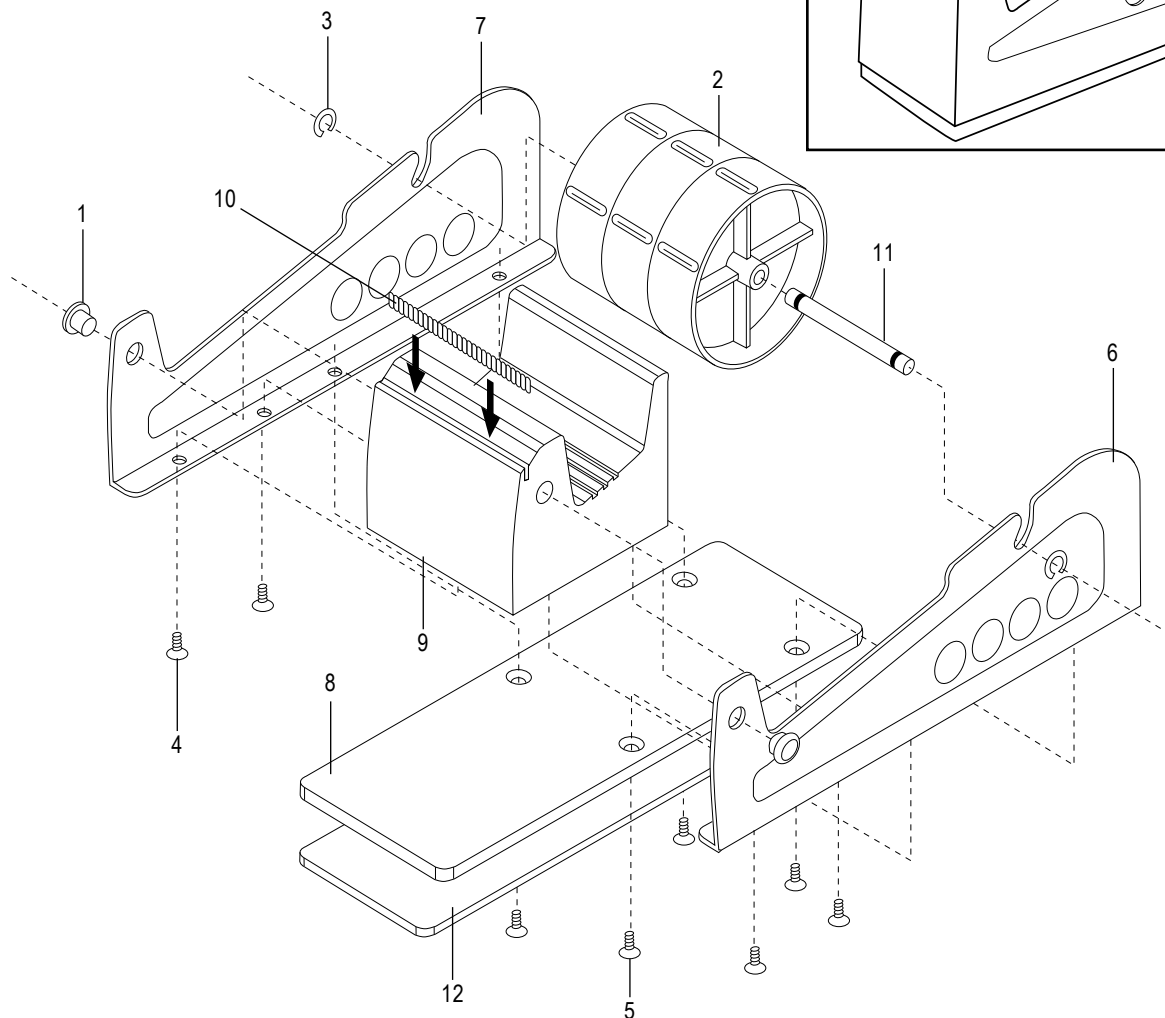

ULINE H-462 INDUSTRIAL MULTI-ROLL TAPE DISPENSER

1-800-295-5510
 uline.com

#	DESCRIPTION	QTY.	ULINE PART NO.	MFG. PART NO.
1	Plug	2	-----	232612
2	Core	3	H-462-CORE	232605
3	C-Clip	2	H-462-CCLIP	232608
4	Side Screw	4	-----	232610
5	Internal Screw	4	-----	232611
6	Right Cover	1	-----	P-33702-PBL
7	Left Cover	1	-----	P-33701-PBL
8	Lower Base	1	-----	233603
9	Base	1	-----	233604
10	Blade	1	H-462B	233605
11	Core Holder	1	H-462-BAR	233606
12	Rubber Pad	1	H-462-12	233607
	3" Assembly (Includes Parts 2, 3, 11)	1	H-462-337	337-ROLLER

ULINE H-462
DESPACHADOR
INDUSTRIAL MULTIRROLLO
DE CINTA ADHESIVA

800-295-5510
 uline.mx

#	DESCRIPCIÓN	CANT.	NO. DE PARTE DE ULINE	NO. DE PARTE DEL FABRICANTE
1	Conector	2	-----	232612
2	Núcleo	3	H-462-CORE	232605
3	Clip en C	2	H-462-CCLIP	232608
4	Tornillo Lateral	4	-----	232610
5	Tornillo Interior	4	-----	232611
6	Cubierta Derecha	1	-----	P-33702-PBL
7	Cubierta Izquierda	1	-----	P-33701-PBL
8	Base Inferior	1	-----	233603
9	Base	1	-----	233604
10	Hoja	1	H-462B	233605
11	Núcleo Portaetiquetas	1	H-462-BAR	233606
12	Almohadilla de Goma	1	H-462-12	233607
	Ensamble de 3" (Incluye las Partes 2, 3, 11)	1	H-462-337	337-ROLLER

ULINE H-462

1-800-295-5510

uline.ca

DÉVIDOIR DE RUBAN ADHÉSIF INDUSTRIEL POUR PLUSIEURS ROULEAUX

#	DESCRIPTION	QTÉ	RÉF. ULINE	RÉF. DU FABRICANT
1	Bouchon	2	-----	232612
2	Mandrin	3	H-462-CORE	232605
3	Attache en C	2	H-462-CCLIP	232608
4	Vis de fixation latérale	4	-----	232610
5	Vis de fixation centrale	4	-----	232611
6	Couvercle de droite	1	-----	P-33702-PBL
7	Couvercle de gauche	1	-----	P-33701-PBL
8	Base inférieure	1	-----	233603
9	Base	1	-----	233604
10	Lame	1	H-462B	233605
11	Support de mandrin	1	H-462-BAR	233606
12	Tampon de caoutchouc	1	H-462-12	233607
	Ensemble de 3 po (comprend les pièces n ^{os} 2, 3, 11)	1	H-462-337	337-ROLLER