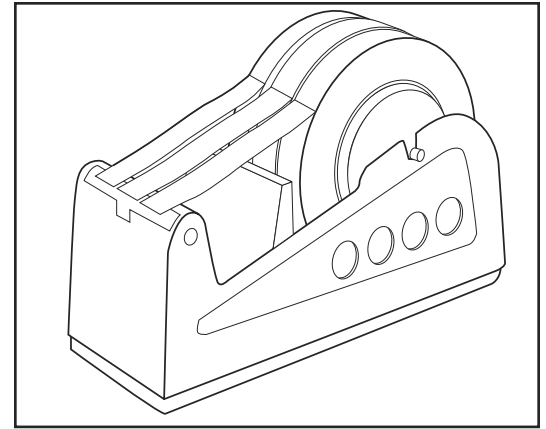

ULINE H-462 INDUSTRIAL MULTI-ROLL TAPE DISPENSER

1-800-295-5510
 uline.com

#	DESCRIPTION	QTY.	ULINE PART NO.	MFG. PART NO.
1	Plug	2	-----	232612
2	Core	3	H-462-CORE	232605
3	C-Clip	2	H-462-CCLIP	232608
4	Side Screw	4	-----	232610
5	Internal Screw	4	-----	232611
6	Right Cover	1	-----	P-33702-PBL
7	Left Cover	1	-----	P-33701-PBL
8	Lower Base	1	-----	233603
9	Base	1	-----	233604
10	Blade	1	H-462B	233605
11	Core Holder	1	H-462-BAR	233606
12	Rubber Pad	1	H-462-12	233607
	3" Assembly (Includes Parts 2, 3, 11)	1	H-462-337	337-ROLLER

ULINE H-462
DESPACHADOR
INDUSTRIAL MULTIRROLLO
DE CINTA ADHESIVA

01-800-295-5510
 uline.mx

#	DESCRIPCIÓN	CANT.	NO. DE PARTE DE ULINE	NO. DE PARTE DEL FABRICANTE
1	Conector	2	-----	232612
2	Núcleo	3	H-462-CORE	232605
3	Clip en C	2	H-462-CCLIP	232608
4	Tornillo Lateral	4	-----	232610
5	Tornillo Interior	4	-----	232611
6	Cubierta Derecha	1	-----	P-33702-PBL
7	Cubierta Izquierda	1	-----	P-33701-PBL
8	Base Inferior	1	-----	233603
9	Base	1	-----	233604
10	Hoja	1	H-462B	233605
11	Núcleo Portaetiquetas	1	H-462-BAR	233606
12	Almohadilla de Goma	1	H-462-12	233607
	Ensamble de 3" (Incluye las Partes 2, 3, 11)	1	H-462-337	337-ROLLER

ULINE H-462

1-800-295-5510

uline.ca

DÉVIDOIR DE RUBAN ADHÉSIF INDUSTRIEL POUR PLUSIEURS ROULEAUX

#	DESCRIPTION	QTÉ	RÉF. ULINE	RÉF. DU FABRICANT
1	Bouchon	2	-----	232612
2	Mandrin	3	H-462-CORE	232605
3	Attache en C	2	H-462-CCLIP	232608
4	Vis de fixation latérale	4	-----	232610
5	Vis de fixation centrale	4	-----	232611
6	Couvercle de droite	1	-----	P-33702-PBL
7	Couvercle de gauche	1	-----	P-33701-PBL
8	Base inférieure	1	-----	233603
9	Base	1	-----	233604
10	Lame	1	H-462B	233605
11	Support de mandrin	1	H-462-BAR	233606
12	Tampon de caoutchouc	1	H-462-12	233607
	Ensemble de 3 po (comprend les pièces n ^{os} 2, 3, 11)	1	H-462-337	337-ROLLER