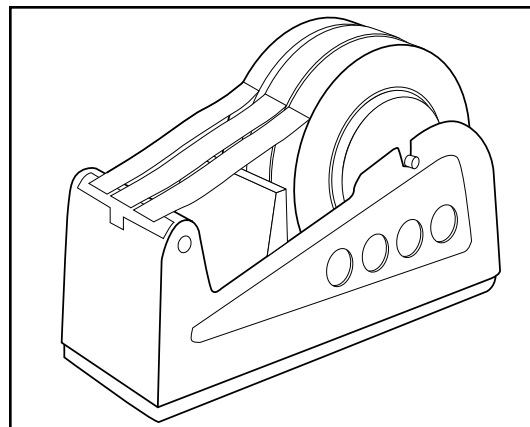

ULINE H-462 INDUSTRIAL MULTI-ROLL TAPE DISPENSER

1-800-295-5510
 uline.com

#	DESCRIPTION	QTY.	ULINE PART NO.	MFG. PART NO.
1	Plug	2	-----	232612
2	Core	3	H-462-CORE	232605
3	C-Clip	2	H-462-CCLIP	232608
4	Side Screw	4	-----	232610
5	Internal Screw	4	-----	232611
6	Right Cover	1	-----	P-33702-PBL
7	Left Cover	1	-----	P-33701-PBL
8	Lower Base	1	-----	233603
9	Base	1	-----	233604
10	Blade	1	H-462B	233605
11	Core Holder	1	H-462-BAR	233606
12	Rubber Pad	1	H-462-12	233607
	3" Assembly (Includes Parts 2, 3, 11)	1	H-462-337	337-ROLLER

ULINE H-462
DESPACHADOR
INDUSTRIAL MULTIRROLLO
DE CINTA ADHESIVA

800-295-5510
 uline.mx

#	DESCRIPCIÓN	CANT.	NO. DE PARTE DE ULINE	NO. DE PARTE DEL FABRICANTE
1	Conector	2	-----	232612
2	Núcleo	3	H-462-CORE	232605
3	Clip en C	2	H-462-CCLIP	232608
4	Tornillo Lateral	4	-----	232610
5	Tornillo Interior	4	-----	232611
6	Cubierta Derecha	1	-----	P-33702-PBL
7	Cubierta Izquierda	1	-----	P-33701-PBL
8	Base Inferior	1	-----	233603
9	Base	1	-----	233604
10	Hoja	1	H-462B	233605
11	Núcleo Portaetiquetas	1	H-462-BAR	233606
12	Almohadilla de Goma	1	H-462-12	233607
	Ensamble de 3" (Incluye las Partes 2, 3, 11)	1	H-462-337	337-ROLLER

ULINE H-462

1-800-295-5510

uline.ca

DÉVIDOIR DE RUBAN ADHÉSIF INDUSTRIEL POUR PLUSIEURS ROULEAUX

#	DESCRIPTION	QTÉ	RÉF. ULINE	RÉF. DU FABRICANT
1	Bouchon	2	-----	232612
2	Mandrin	3	H-462-CORE	232605
3	Attache en C	2	H-462-CCLIP	232608
4	Vis de fixation latérale	4	-----	232610
5	Vis de fixation centrale	4	-----	232611
6	Couvercle de droite	1	-----	P-33702-PBL
7	Couvercle de gauche	1	-----	P-33701-PBL
8	Base inférieure	1	-----	233603
9	Base	1	-----	233604
10	Lame	1	H-462B	233605
11	Support de mandrin	1	H-462-BAR	233606
12	Tampon de caoutchouc	1	H-462-12	233607
	Ensemble de 3 po (comprend les pièces n ^{os} 2, 3, 11)	1	H-462-337	337-ROLLER