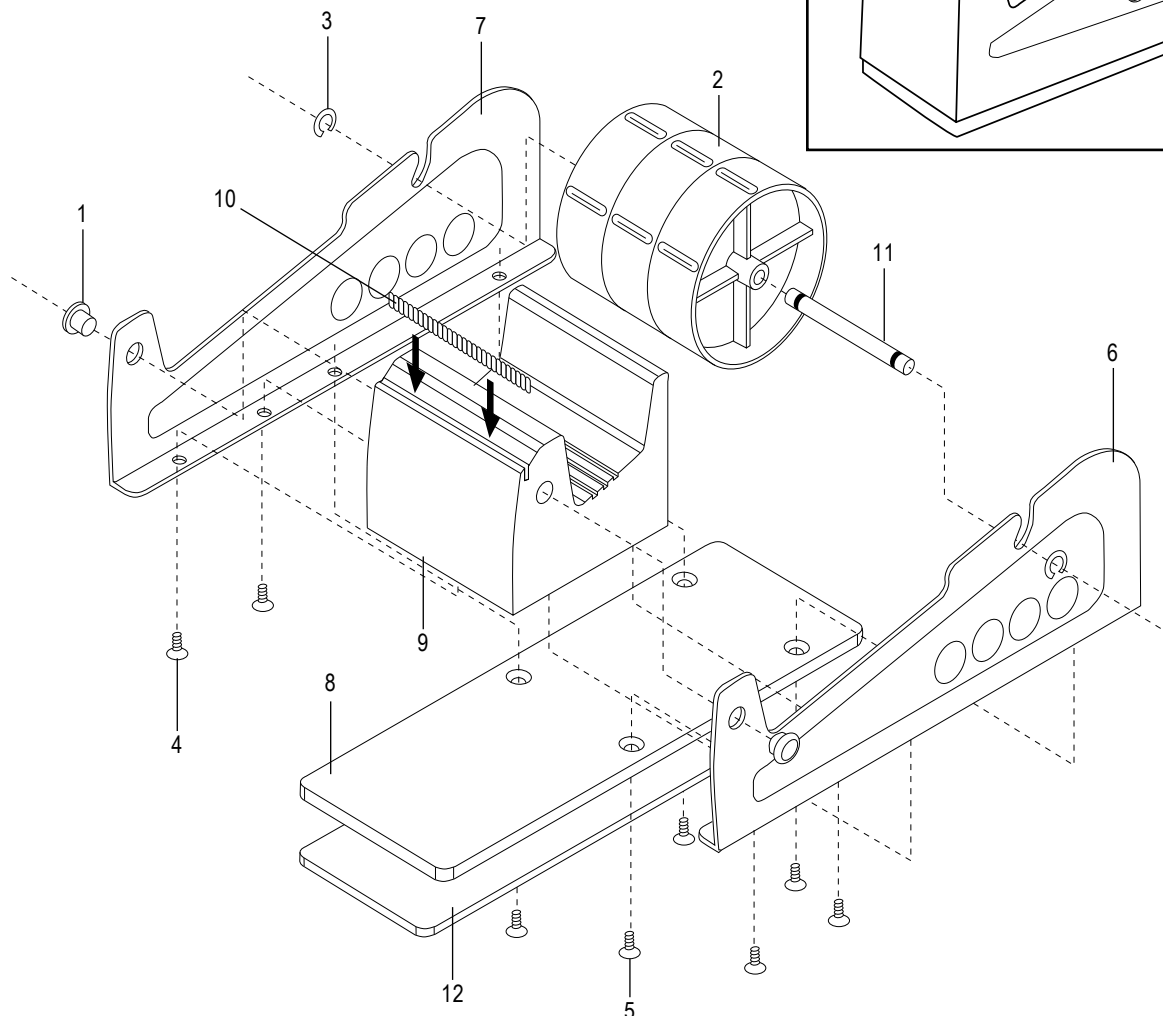

ULINE H-462 INDUSTRIAL MULTI-ROLL TAPE DISPENSER

1-800-295-5510
 uline.com

#	DESCRIPTION	QTY.	ULINE PART NO.	MFG. PART NO.
1	Plug	2	-----	232612
2	Core	3	H-462-CORE	232605
3	C-Clip	2	H-462-CCLIP	232608
4	Side Screw	4	-----	232610
5	Internal Screw	4	-----	232611
6	Right Cover	1	-----	P-33702-PBL
7	Left Cover	1	-----	P-33701-PBL
8	Lower Base	1	-----	233603
9	Base	1	-----	233604
10	Blade	1	H-462B	233605
11	Core Holder	1	H-462-BAR	233606
12	Rubber Pad	1	H-462-12	233607
	3" Assembly (Includes Parts 2, 3, 11)	1	H-462-337	337-ROLLER

ULINE H-462
DESPACHADOR
INDUSTRIAL MULTIRROLLO
DE CINTA ADHESIVA

800-295-5510
 uline.mx

#	DESCRIPCIÓN	CANT.	NO. DE PARTE DE ULINE	NO. DE PARTE DEL FABRICANTE
1	Conector	2	-----	232612
2	Núcleo	3	H-462-CORE	232605
3	Clip en C	2	H-462-CCLIP	232608
4	Tornillo Lateral	4	-----	232610
5	Tornillo Interior	4	-----	232611
6	Cubierta Derecha	1	-----	P-33702-PBL
7	Cubierta Izquierda	1	-----	P-33701-PBL
8	Base Inferior	1	-----	233603
9	Base	1	-----	233604
10	Hoja	1	H-462B	233605
11	Núcleo Portaetiquetas	1	H-462-BAR	233606
12	Almohadilla de Goma	1	H-462-12	233607
	Ensamble de 3" (Incluye las Partes 2, 3, 11)	1	H-462-337	337-ROLLER

ULINE H-462

1-800-295-5510

uline.ca

DÉVIDOIR DE RUBAN ADHÉSIF INDUSTRIEL POUR PLUSIEURS ROULEAUX

#	DESCRIPTION	QTÉ	RÉF. ULINE	RÉF. DU FABRICANT
1	Bouchon	2	-----	232612
2	Mandrin	3	H-462-CORE	232605
3	Attache en C	2	H-462-CCLIP	232608
4	Vis de fixation latérale	4	-----	232610
5	Vis de fixation centrale	4	-----	232611
6	Couvercle de droite	1	-----	P-33702-PBL
7	Couvercle de gauche	1	-----	P-33701-PBL
8	Base inférieure	1	-----	233603
9	Base	1	-----	233604
10	Lame	1	H-462B	233605
11	Support de mandrin	1	H-462-BAR	233606
12	Tampon de caoutchouc	1	H-462-12	233607
	Ensemble de 3 po (comprend les pièces n ^{os} 2, 3, 11)	1	H-462-337	337-ROLLER