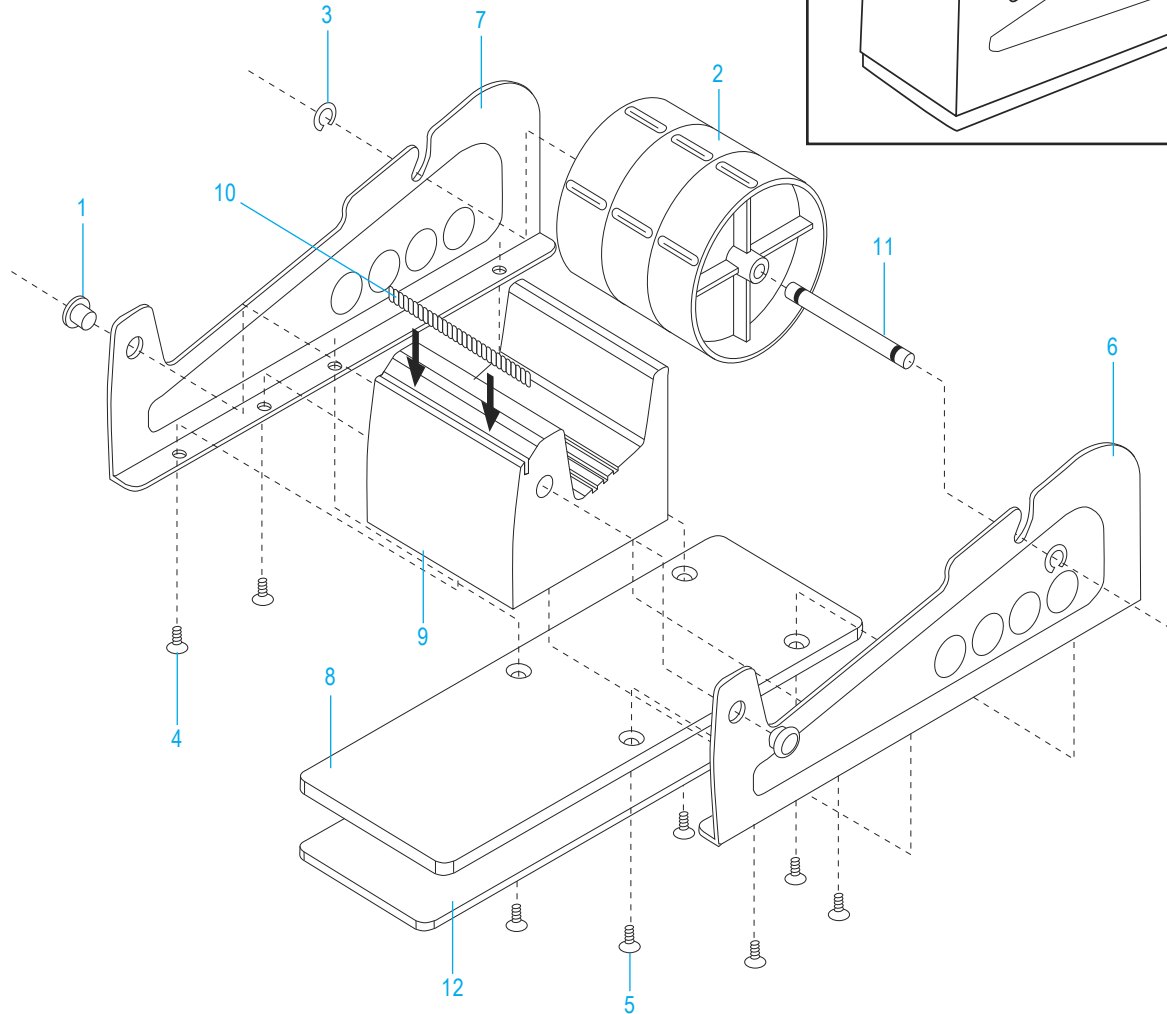

ULINE H-462 INDUSTRIAL MULTI-ROLL TAPE DISPENSER

1-800-295-5510
 uline.com

#	DESCRIPTION	QTY.	ULINE PART NO.	MFG. PART NO.
1	Plug	2	-----	232612
2	Core	3	H-462-CORE	232605
3	C-Clip	2	H-462-CCLIP	232608
4	Side Screw	4	-----	232610
5	Internal Screw	4	-----	232611
6	Right Cover	1	-----	P-33702-PBL
7	Left Cover	1	-----	P-33701-PBL
8	Lower Base	1	-----	233603
9	Base	1	-----	233604
10	Blade	1	H-462B	233605
11	Core Holder	1	H-462-BAR	233606
12	Rubber Pad	1	H-462-12	233607
	3" Assembly (Includes Parts 2, 3, 11)	1	H-462-337	337-ROLLER

ULINE H-462
DESPACHADOR
INDUSTRIAL MULTIRROLLO
DE CINTA ADHESIVA

01-800-295-5510
 uline.mx

#	DESCRIPCIÓN	CANT.	NO. DE PARTE DE ULINE	NO. DE PARTE DEL FABRICANTE
1	Conector	2	-----	232612
2	Núcleo	3	H-462-CORE	232605
3	Clip en C	2	H-462-CCLIP	232608
4	Tornillo Lateral	4	-----	232610
5	Tornillo Interior	4	-----	232611
6	Cubierta Derecha	1	-----	P-33702-PBL
7	Cubierta Izquierda	1	-----	P-33701-PBL
8	Base Inferior	1	-----	233603
9	Base	1	-----	233604
10	Hoja	1	H-462B	233605
11	Núcleo Portaetiquetas	1	H-462-BAR	233606
12	Almohadilla de Goma	1	H-462-12	233607
	Ensamble de 3" (Incluye las Partes 2, 3, 11)	1	H-462-337	337-ROLLER

ULINE H-462

1-800-295-5510

uline.ca

DÉVIDOIR DE RUBAN ADHÉSIF INDUSTRIEL POUR PLUSIEURS ROULEAUX

#	DESCRIPTION	QTÉ	RÉF. ULINE	RÉF. DU FABRICANT
1	Bouchon	2	-----	232612
2	Mandrin	3	H-462-CORE	232605
3	Attache en C	2	H-462-CCLIP	232608
4	Vis de fixation latérale	4	-----	232610
5	Vis de fixation centrale	4	-----	232611
6	Couvercle de droite	1	-----	P-33702-PBL
7	Couvercle de gauche	1	-----	P-33701-PBL
8	Base inférieure	1	-----	233603
9	Base	1	-----	233604
10	Lame	1	H-462B	233605
11	Support de mandrin	1	H-462-BAR	233606
12	Tampon de caoutchouc	1	H-462-12	233607
	Ensemble de 3 po (comprend les pièces n ^{os} 2, 3, 11)	1	H-462-337	337-ROLLER