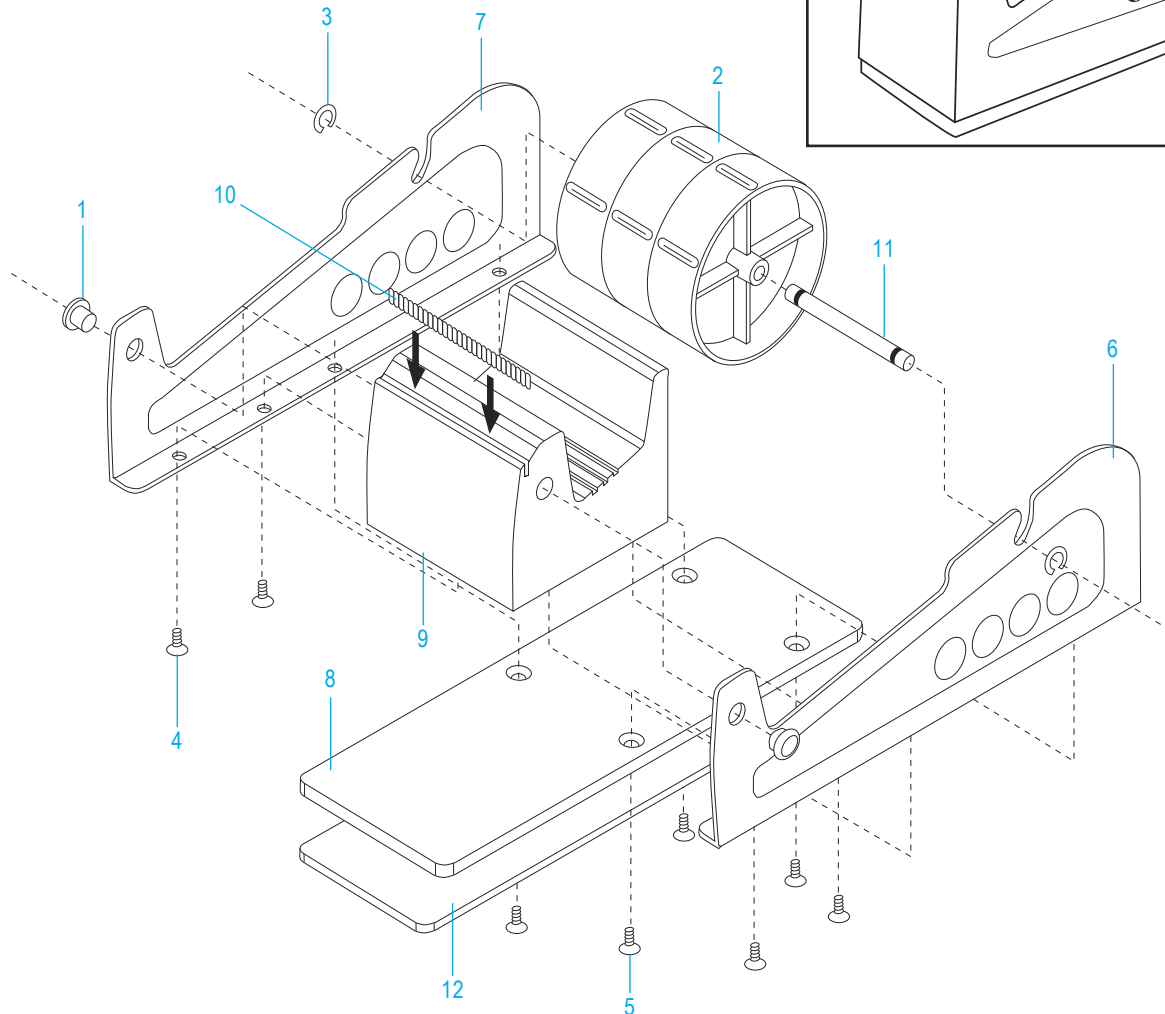

ULINE H-462 INDUSTRIAL MULTI-ROLL TAPE DISPENSER

1-800-295-5510
 uline.com

#	DESCRIPTION	QTY.	ULINE PART NO.	MFG. PART NO.
1	Plug	2	-----	232612
2	Core	3	H-462-CORE	232605
3	C-Clip	2	H-462-CCLIP	232608
4	Side Screw	4	-----	232610
5	Internal Screw	4	-----	232611
6	Right Cover	1	-----	P-33702-PBL
7	Left Cover	1	-----	P-33701-PBL
8	Lower Base	1	-----	233603
9	Base	1	-----	233604
10	Blade	1	H-462B	233605
11	Core Holder	1	H-462-BAR	233606
12	Rubber Pad	1	H-462-12	233607
	3" Assembly (Includes Parts 2, 3, 11)	1	H-462-337	337-ROLLER

ULINE H-462
DESPACHADOR
INDUSTRIAL MULTIRROLLO
DE CINTA ADHESIVA

01-800-295-5510
 uline.mx

#	DESCRIPCIÓN	CANT.	NO. DE PARTE DE ULINE	NO. DE PARTE DEL FABRICANTE
1	Conector	2	-----	232612
2	Núcleo	3	H-462-CORE	232605
3	Clip en C	2	H-462-CCLIP	232608
4	Tornillo Lateral	4	-----	232610
5	Tornillo Interior	4	-----	232611
6	Cubierta Derecha	1	-----	P-33702-PBL
7	Cubierta Izquierda	1	-----	P-33701-PBL
8	Base Inferior	1	-----	233603
9	Base	1	-----	233604
10	Hoja	1	H-462B	233605
11	Núcleo Portaetiquetas	1	H-462-BAR	233606
12	Almohadilla de Goma	1	H-462-12	233607
	Ensamble de 3" (Incluye las Partes 2, 3, 11)	1	H-462-337	337-ROLLER

ULINE H-462

1-800-295-5510

uline.ca

DÉVIDOIR DE RUBAN ADHÉSIF INDUSTRIEL POUR PLUSIEURS ROULEAUX

#	DESCRIPTION	QTÉ	RÉF. ULINE	RÉF. DU FABRICANT
1	Bouchon	2	-----	232612
2	Mandrin	3	H-462-CORE	232605
3	Attache en C	2	H-462-CCLIP	232608
4	Vis de fixation latérale	4	-----	232610
5	Vis de fixation centrale	4	-----	232611
6	Couvercle de droite	1	-----	P-33702-PBL
7	Couvercle de gauche	1	-----	P-33701-PBL
8	Base inférieure	1	-----	233603
9	Base	1	-----	233604
10	Lame	1	H-462B	233605
11	Support de mandrin	1	H-462-BAR	233606
12	Tampon de caoutchouc	1	H-462-12	233607
	Ensemble de 3 po (comprend les pièces n ^{os} 2, 3, 11)	1	H-462-337	337-ROLLER