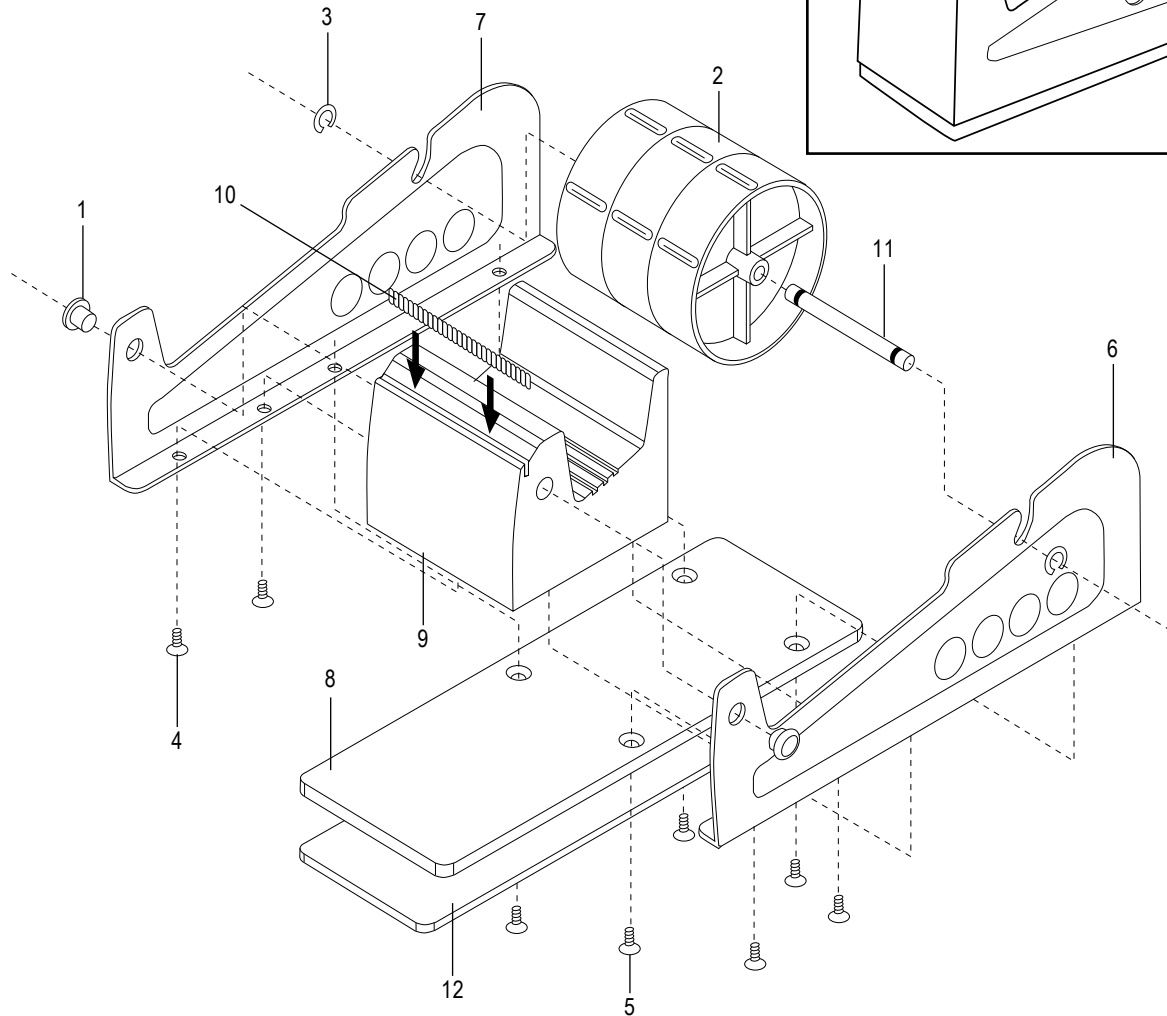

ULINE H-462 INDUSTRIAL MULTI-ROLL TAPE DISPENSER

1-800-295-5510
 uline.com

#	DESCRIPTION	QTY.	ULINE PART NO.	MFG. PART NO.
1	Plug	2	-----	232612
2	Core	3	H-462-CORE	232605
3	C-Clip	2	H-462-CCLIP	232608
4	Side Screw	4	-----	232610
5	Internal Screw	4	-----	232611
6	Right Cover	1	-----	P-33702-PBL
7	Left Cover	1	-----	P-33701-PBL
8	Lower Base	1	-----	233603
9	Base	1	-----	233604
10	Blade	1	H-462B	233605
11	Core Holder	1	H-462-BAR	233606
12	Rubber Pad	1	H-462-12	233607
	3" Assembly (Includes Parts 2, 3, 11)	1	H-462-337	337-ROLLER

ULINE H-462
DESPACHADOR
INDUSTRIAL MULTIRROLLO
DE CINTA ADHESIVA

800-295-5510
 uline.mx

#	DESCRIPCIÓN	CANT.	NO. DE PARTE DE ULINE	NO. DE PARTE DEL FABRICANTE
1	Conector	2	-----	232612
2	Núcleo	3	H-462-CORE	232605
3	Clip en C	2	H-462-CCLIP	232608
4	Tornillo Lateral	4	-----	232610
5	Tornillo Interior	4	-----	232611
6	Cubierta Derecha	1	-----	P-33702-PBL
7	Cubierta Izquierda	1	-----	P-33701-PBL
8	Base Inferior	1	-----	233603
9	Base	1	-----	233604
10	Hoja	1	H-462B	233605
11	Núcleo Portaetiquetas	1	H-462-BAR	233606
12	Almohadilla de Goma	1	H-462-12	233607
	Ensamble de 3" (Incluye las Partes 2, 3, 11)	1	H-462-337	337-ROLLER

ULINE H-462

1-800-295-5510

uline.ca

DÉVIDOIR DE RUBAN ADHÉSIF INDUSTRIEL POUR PLUSIEURS ROULEAUX

#	DESCRIPTION	QTÉ	RÉF. ULINE	RÉF. DU FABRICANT
1	Bouchon	2	-----	232612
2	Mandrin	3	H-462-CORE	232605
3	Attache en C	2	H-462-CCLIP	232608
4	Vis de fixation latérale	4	-----	232610
5	Vis de fixation centrale	4	-----	232611
6	Couvercle de droite	1	-----	P-33702-PBL
7	Couvercle de gauche	1	-----	P-33701-PBL
8	Base inférieure	1	-----	233603
9	Base	1	-----	233604
10	Lame	1	H-462B	233605
11	Support de mandrin	1	H-462-BAR	233606
12	Tampon de caoutchouc	1	H-462-12	233607
	Ensemble de 3 po (comprend les pièces n ^{os} 2, 3, 11)	1	H-462-337	337-ROLLER