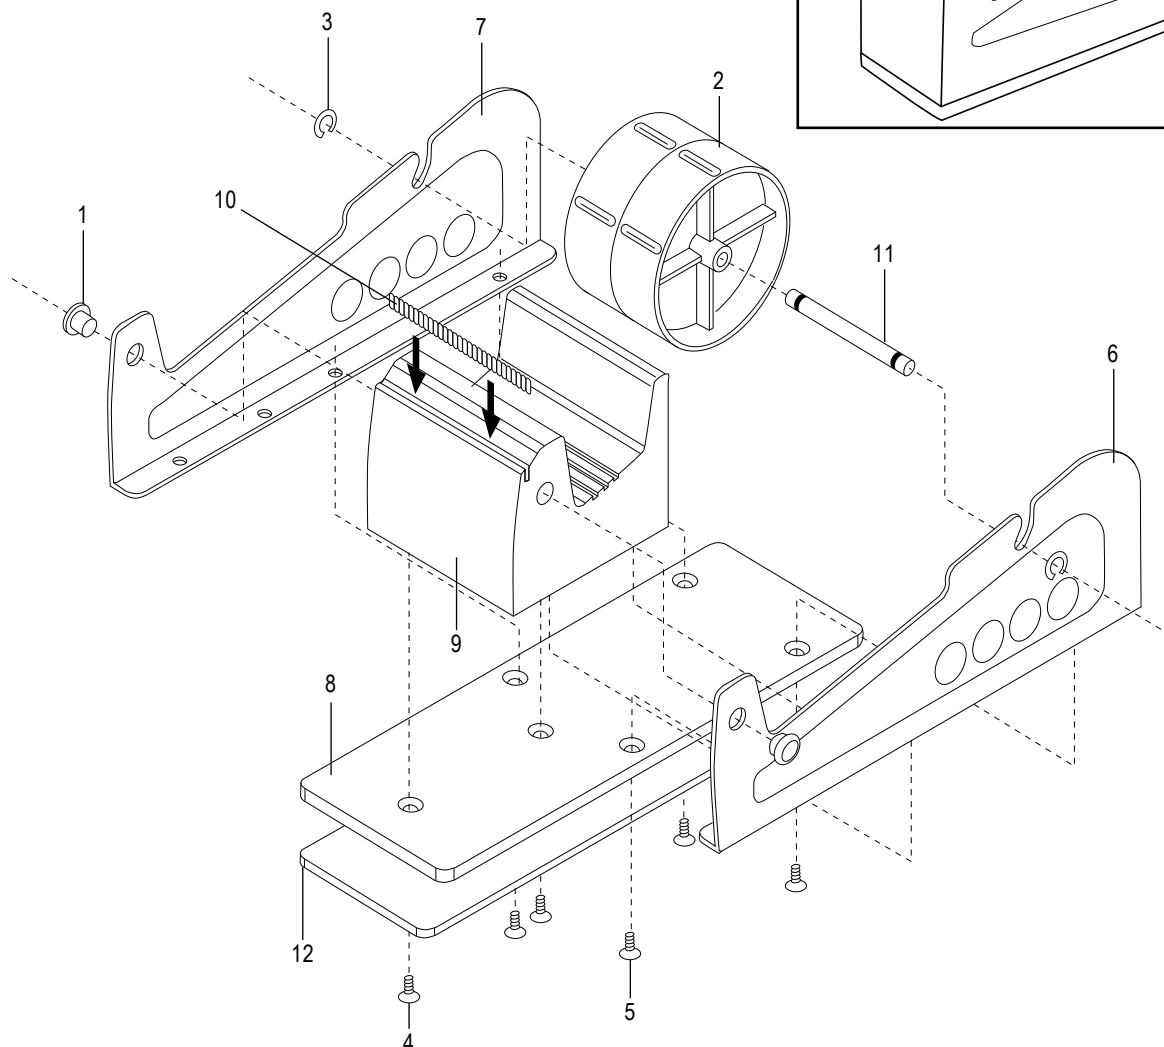

ULINE H-440 INDUSTRIAL MULTI-ROLL TAPE DISPENSER

1-800-295-5510
 uLINE.com

#	DESCRIPTION	QTY.	ULINE PART NO.	MFG. PART NO.
1	Plug	2	-----	232612
2	Core	3	H-462-CORE	232605
3	C-Clip	2	H-462-CCLIP	232608
4	Side Screw	8	-----	232611
5	Internal Screw	2	-----	232610
6	Right Cover	1	-----	P-21702-PBL
7	Left Cover	1	-----	P-21701-PBL
8	Lower Base	1	-----	P-33703-PBL
9	Base	1	-----	232604
10	Blade	1	-----	232606
11	Core Holder	1	H-440-11	232607
12	Rubber Pad	1	-----	233607
	2" Assembly (Includes Parts 2, 3, 11)	1	H-440-227	227-ROLLER

ULINE H-440

DESPACHADOR INDUSTRIAL MULTIRROLLO DE CINTA ADHESIVA

800-295-5510
uline.mx

#	DESCRIPCIÓN	CANT.	NO. DE PARTE DE ULINE	NO. DE PARTE DEL FABRICANTE
1	Conector	2	-----	232612
2	Núcleo	3	H-462-CORE	232605
3	Clip en C	2	H-462-CCLIP	232608
4	Tornillo Lateral	8	-----	232611
5	Tornillo Interior	2	-----	232610
6	Cubierta Derecha	1	-----	P-21702-PBL
7	Cubierta Izquierda	1	-----	P-21701-PBL
8	Base Inferior	1	-----	P-33703-PBL
9	Base	1	-----	232604
10	Hoja	1	-----	232606
11	Núcleo Portaetiquetas	1	H-440-11	232607
12	Almohadilla de Goma	1	-----	233607
	Ensamble de 2" (Incluye las Partes 2, 3, 11)	1	H-440-227	227-ROLLER

ULINE H-440

1-800-295-5510

uline.ca

DÉVIDOIR DE RUBAN ADHÉSIF INDUSTRIEL POUR PLUSIEURS ROULEAUX

#	DESCRIPTION	QTÉ	RÉF. ULINE	RÉF. DU FABRICANT
1	Bouchon	2	-----	232612
2	Mandrin	3	H-462-CORE	232605
3	Attache en C	2	H-462-CCLIP	232608
4	Vis de fixation latérale	8	-----	232611
5	Vis de fixation centrale	2	-----	232610
6	Couvercle de droite	1	-----	P-21702-PBL
7	Couvercle de gauche	1	-----	P-21701-PBL
8	Base inférieure	1	-----	P-33703-PBL
9	Base	1	-----	232604
10	Lame	1	-----	232606
11	Support de mandrin	1	H-440-11	232607
12	Tampon de caoutchouc	1	-----	233607
	Ensemble de 2 po (comprend les pièces nos 2, 3, 11)	1	H-440-227	227-ROLLER