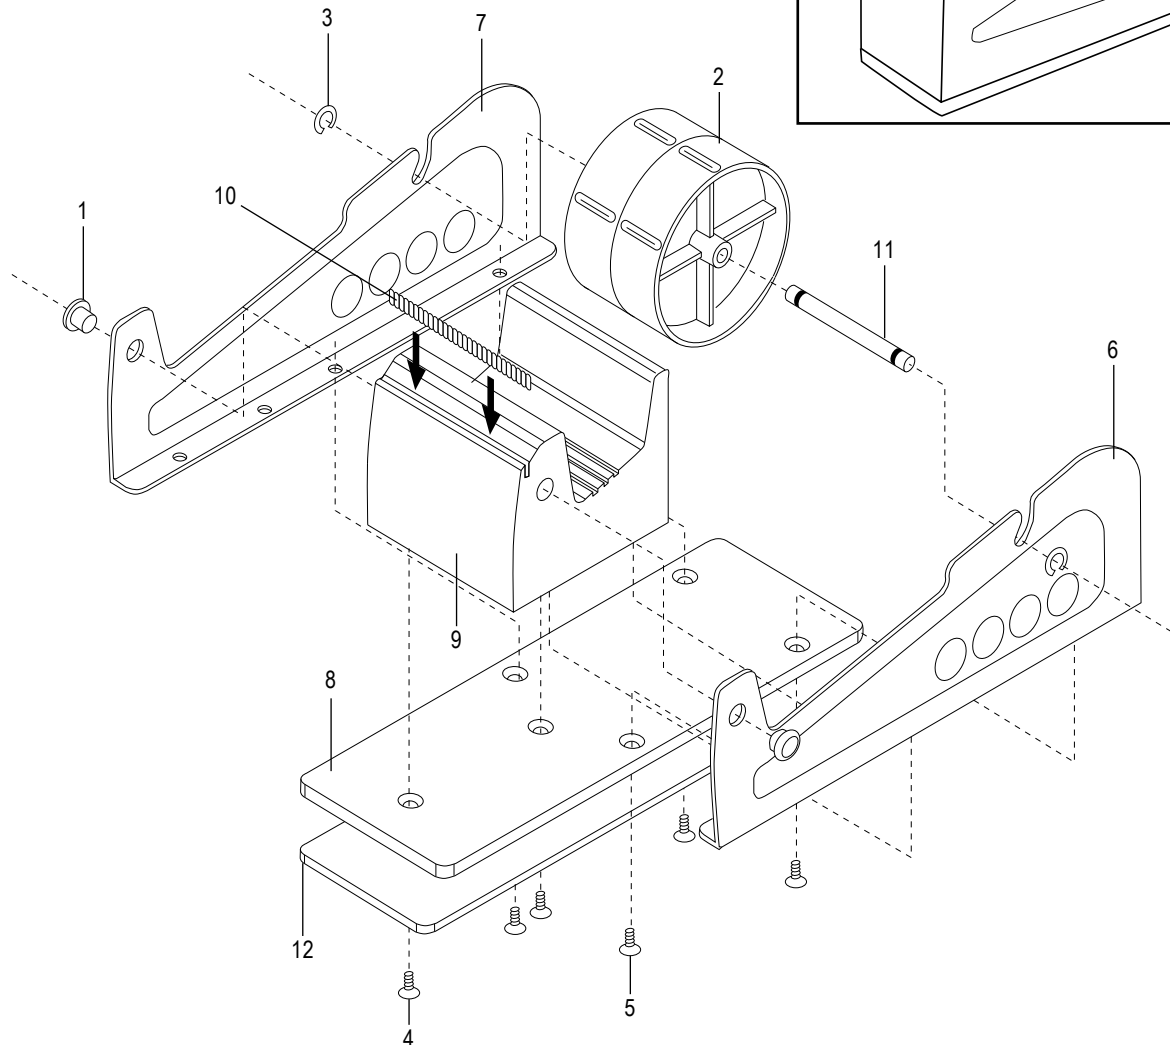

ULINE H-440 INDUSTRIAL MULTI-ROLL TAPE DISPENSER

1-800-295-5510
 uLINE.com

#	DESCRIPTION	QTY.	ULINE PART NO.	MFG. PART NO.
1	Plug	2	-----	232612
2	Core	3	H-462-CORE	232605
3	C-Clip	2	H-462-CCLIP	232608
4	Side Screw	8	-----	232611
5	Internal Screw	2	-----	232610
6	Right Cover	1	-----	P-21702-PBL
7	Left Cover	1	-----	P-21701-PBL
8	Lower Base	1	-----	P-33703-PBL
9	Base	1	-----	232604
10	Blade	1	-----	232606
11	Core Holder	1	H-440-11	232607
12	Rubber Pad	1	-----	233607
	2" Assembly (Includes Parts 2, 3, 11)	1	H-440-227	227-ROLLER

ULINE H-440

DESPACHADOR INDUSTRIAL MULTIRROLLO DE CINTA ADHESIVA

800-295-5510
uline.mx

#	DESCRIPCIÓN	CANT.	NO. DE PARTE DE ULINE	NO. DE PARTE DEL FABRICANTE
1	Conector	2	-----	232612
2	Núcleo	3	H-462-CORE	232605
3	Clip en C	2	H-462-CCLIP	232608
4	Tornillo Lateral	8	-----	232611
5	Tornillo Interior	2	-----	232610
6	Cubierta Derecha	1	-----	P-21702-PBL
7	Cubierta Izquierda	1	-----	P-21701-PBL
8	Base Inferior	1	-----	P-33703-PBL
9	Base	1	-----	232604
10	Hoja	1	-----	232606
11	Núcleo Portaetiquetas	1	H-440-11	232607
12	Almohadilla de Goma	1	-----	233607
	Ensamble de 2" (Incluye las Partes 2, 3, 11)	1	H-440-227	227-ROLLER

ULINE H-440

1-800-295-5510

uline.ca

DÉVIDOIR DE RUBAN ADHÉSIF INDUSTRIEL POUR PLUSIEURS ROULEAUX

#	DESCRIPTION	QTÉ	RÉF. ULINE	RÉF. DU FABRICANT
1	Bouchon	2	-----	232612
2	Mandrin	3	H-462-CORE	232605
3	Attache en C	2	H-462-CCLIP	232608
4	Vis de fixation latérale	8	-----	232611
5	Vis de fixation centrale	2	-----	232610
6	Couvercle de droite	1	-----	P-21702-PBL
7	Couvercle de gauche	1	-----	P-21701-PBL
8	Base inférieure	1	-----	P-33703-PBL
9	Base	1	-----	232604
10	Lame	1	-----	232606
11	Support de mandrin	1	H-440-11	232607
12	Tampon de caoutchouc	1	-----	233607
	Ensemble de 2 po (comprend les pièces nos 2, 3, 11)	1	H-440-227	227-ROLLER