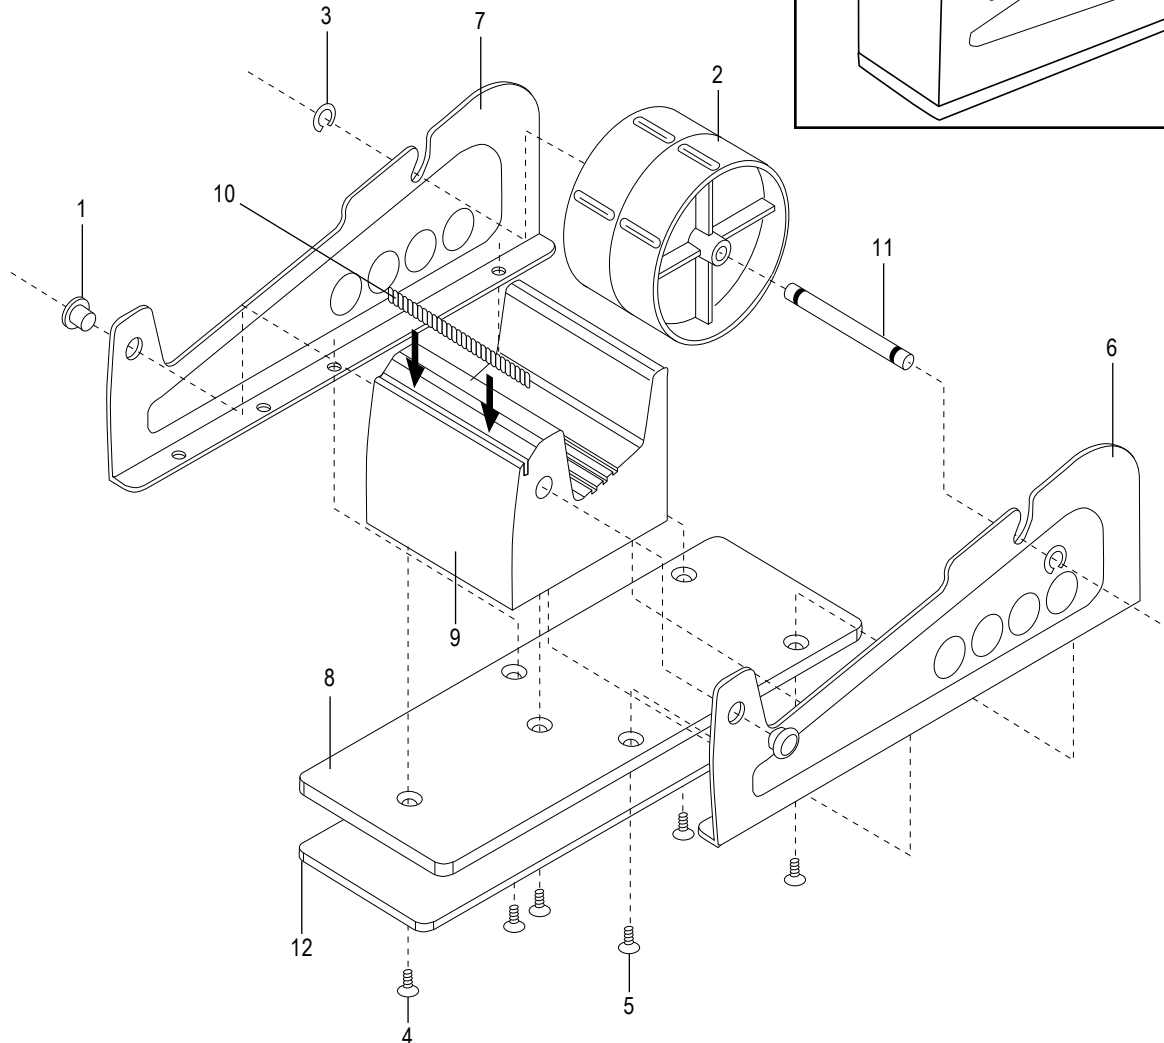

ULINE H-440 INDUSTRIAL MULTI-ROLL TAPE DISPENSER

1-800-295-5510
 uLINE.com

#	DESCRIPTION	QTY.	ULINE PART NO.	MFG. PART NO.
1	Plug	2	-----	232612
2	Core	3	H-462-CORE	232605
3	C-Clip	2	H-462-CCLIP	232608
4	Side Screw	8	-----	232611
5	Internal Screw	2	-----	232610
6	Right Cover	1	-----	P-21702-PBL
7	Left Cover	1	-----	P-21701-PBL
8	Lower Base	1	-----	P-33703-PBL
9	Base	1	-----	232604
10	Blade	1	-----	232606
11	Core Holder	1	H-440-11	232607
12	Rubber Pad	1	-----	233607
	2" Assembly (Includes Parts 2, 3, 11)	1	H-440-227	227-ROLLER

ULINE H-440

DESPACHADOR INDUSTRIAL MULTIRROLLO DE CINTA ADHESIVA

800-295-5510
uline.mx

#	DESCRIPCIÓN	CANT.	NO. DE PARTE DE ULINE	NO. DE PARTE DEL FABRICANTE
1	Conector	2	-----	232612
2	Núcleo	3	H-462-CORE	232605
3	Clip en C	2	H-462-CCLIP	232608
4	Tornillo Lateral	8	-----	232611
5	Tornillo Interior	2	-----	232610
6	Cubierta Derecha	1	-----	P-21702-PBL
7	Cubierta Izquierda	1	-----	P-21701-PBL
8	Base Inferior	1	-----	P-33703-PBL
9	Base	1	-----	232604
10	Hoja	1	-----	232606
11	Núcleo Portaetiquetas	1	H-440-11	232607
12	Almohadilla de Goma	1	-----	233607
	Ensamble de 2" (Incluye las Partes 2, 3, 11)	1	H-440-227	227-ROLLER

ULINE H-440

1-800-295-5510

uline.ca

DÉVIDOIR DE RUBAN ADHÉSIF INDUSTRIEL POUR PLUSIEURS ROULEAUX

#	DESCRIPTION	QTÉ	RÉF. ULINE	RÉF. DU FABRICANT
1	Bouchon	2	-----	232612
2	Mandrin	3	H-462-CORE	232605
3	Attache en C	2	H-462-CCLIP	232608
4	Vis de fixation latérale	8	-----	232611
5	Vis de fixation centrale	2	-----	232610
6	Couvercle de droite	1	-----	P-21702-PBL
7	Couvercle de gauche	1	-----	P-21701-PBL
8	Base inférieure	1	-----	P-33703-PBL
9	Base	1	-----	232604
10	Lame	1	-----	232606
11	Support de mandrin	1	H-440-11	232607
12	Tampon de caoutchouc	1	-----	233607
	Ensemble de 2 po (comprend les pièces nos 2, 3, 11)	1	H-440-227	227-ROLLER