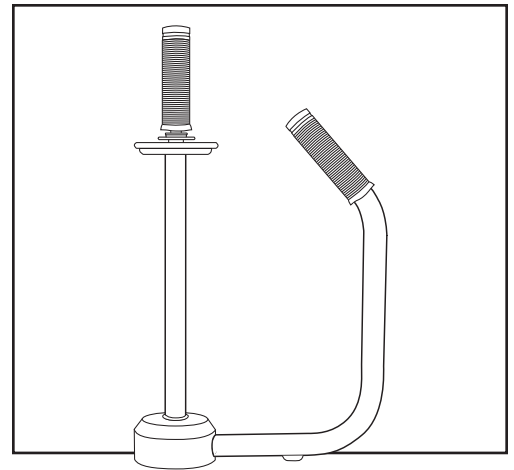

ULINE H-437
ENVOLVEDORA MANUAL
CON MINIBASE

800-295-5510
 uline.mx

#	DESCRIPCIÓN	CANT.	NO. DE PARTE DE ULINE	NO. DE PARTE DEL FABRICANTE
1	Ensamble del Asa	1	H-437-H	10500
2	Cono Inferior	1	H-437-10124	10124
3	Cono Superior - Aluminio	1	H-437-10125	10125
3	Cono Superior - Negro	1	H-437-10123	10123
4	Asa	1	-----	-----
5	Anillo-o para Base	1	-----	-----
6	Mango de Caucho Negro	1	H-437-10127	10127
	Rondana para el Ensamble de la Bisagra (No se muestra)	1	H-437-WASHER	-----

ULINE H-437

**DÉROULEUR MANUEL À
BASE ÉTROITE**

1-800-295-5510

uline.ca

#	DESCRIPTION	QTÉ	RÉF. ULINE	RÉF. DU FABRICANT
1	Ensemble de la poignée	1	H-437-H	10500
2	Cône inférieur	1	H-437-10124	10124
3	Cône supérieur - Aluminium	1	H-437-10125	10125
3	Cône supérieur - Noir	1	H-437-10123	10123
4	Poignée	1	-----	-----
5	Joint torique de la base	1	-----	-----
6	Poignée en caoutchouc noir	1	H-437-10127	10127
	Rondelle pour poignée (non illustrée)	1	H-437-WASHER	-----