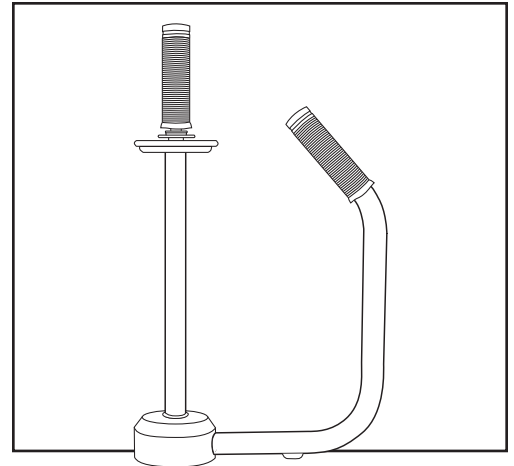

ULINE H-437 MINI-BASE HANDWRAPPER

1-800-295-5510
 uline.com

#	DESCRIPTION	QTY.	ULINE PART NO.	MFG. PART NO.
1	Handle Assembly	1	H-437-H	10500
2	Bottom Cone	1	H-437-10124	10124
3	Top Cone - Aluminum	1	H-437-10125	10125
3	Top Cone - Black	1	H-437-10123	10123
4	Handle	1	-----	-----
5	Base O-Ring	1	-----	-----
6	Black Rubber Grip	1	H-437-10127	10127
	Washer for Handle Assembly (Not Shown)	1	H-437-WASHER	-----

ULINE H-437
ENVOLVEDORA MANUAL
CON MINIBASE

800-295-5510
 uline.mx

#	DESCRIPCIÓN	CANT.	NO. DE PARTE DE ULINE	NO. DE PARTE DEL FABRICANTE
1	Ensamble del Asa	1	H-437-H	10500
2	Cono Inferior	1	H-437-10124	10124
3	Cono Superior - Aluminio	1	H-437-10125	10125
3	Cono Superior - Negro	1	H-437-10123	10123
4	Asa	1	-----	-----
5	Anillo-o para Base	1	-----	-----
6	Mango de Caucho Negro	1	H-437-10127	10127
	Rondana para el Ensamble de la Bisagra (No se muestra)	1	H-437-WASHER	-----

ULINE H-437

**DÉROULEUR MANUEL À
BASE ÉTROITE**

1-800-295-5510

uline.ca

#	DESCRIPTION	QTÉ	RÉF. ULINE	RÉF. DU FABRICANT
1	Ensemble de la poignée	1	H-437-H	10500
2	Cône inférieur	1	H-437-10124	10124
3	Cône supérieur - Aluminium	1	H-437-10125	10125
3	Cône supérieur - Noir	1	H-437-10123	10123
4	Poignée	1	-----	-----
5	Joint torique de la base	1	-----	-----
6	Poignée en caoutchouc noir	1	H-437-10127	10127
	Rondelle pour poignée (non illustrée)	1	H-437-WASHER	-----