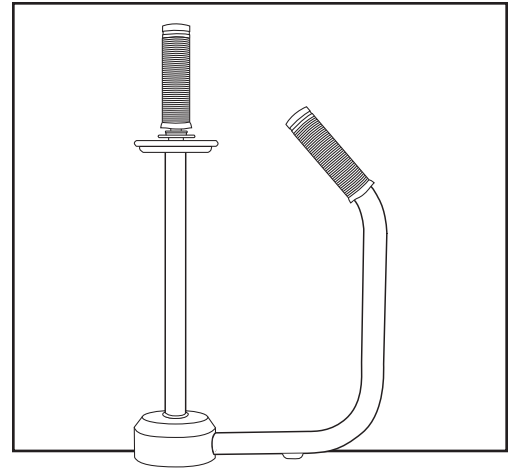

ULINE H-437 MINI-BASE HANDWRAPPER

1-800-295-5510
 uline.com

#	DESCRIPTION	QTY.	ULINE PART NO.	MFG. PART NO.
1	Handle Assembly	1	H-437-H	10500
2	Bottom Cone	1	H-437-10124	10124
3	Top Cone - Aluminum	1	H-437-10125	10125
3	Top Cone - Black	1	H-437-10123	10123
4	Handle	1	-----	-----
5	Base O-Ring	1	-----	-----
6	Black Rubber Grip	1	H-437-10127	10127
	Washer for Handle Assembly (Not Shown)	1	H-437-WASHER	-----

ULINE H-437
ENVOLVEDORA MANUAL
CON MINIBASE

800-295-5510
 uline.mx

#	DESCRIPCIÓN	CANT.	NO. DE PARTE DE ULINE	NO. DE PARTE DEL FABRICANTE
1	Ensamble del Asa	1	H-437-H	10500
2	Cono Inferior	1	H-437-10124	10124
3	Cono Superior - Aluminio	1	H-437-10125	10125
3	Cono Superior - Negro	1	H-437-10123	10123
4	Asa	1	-----	-----
5	Anillo-o para Base	1	-----	-----
6	Mango de Caucho Negro	1	H-437-10127	10127
	Rondana para el Ensamble de la Bisagra (No se muestra)	1	H-437-WASHER	-----

ULINE H-437

**DÉROULEUR MANUEL À
BASE ÉTROITE**

1-800-295-5510

uline.ca

#	DESCRIPTION	QTÉ	RÉF. ULINE	RÉF. DU FABRICANT
1	Ensemble de la poignée	1	H-437-H	10500
2	Cône inférieur	1	H-437-10124	10124
3	Cône supérieur - Aluminium	1	H-437-10125	10125
3	Cône supérieur - Noir	1	H-437-10123	10123
4	Poignée	1	-----	-----
5	Joint torique de la base	1	-----	-----
6	Poignée en caoutchouc noir	1	H-437-10127	10127
	Rondelle pour poignée (non illustrée)	1	H-437-WASHER	-----