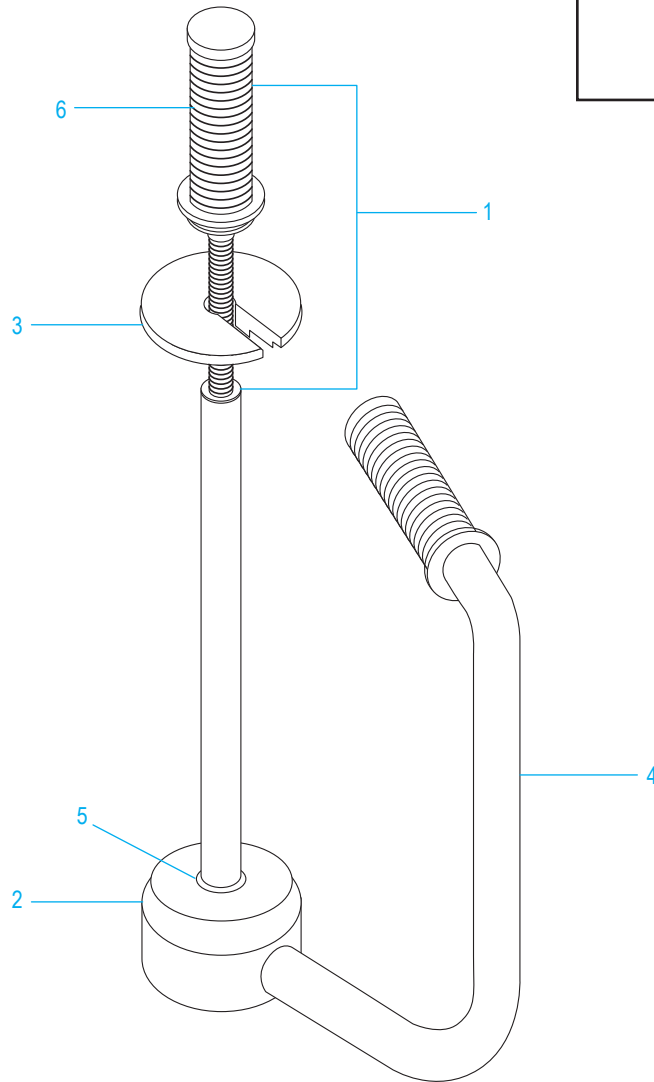

ULINE H-437 MINI-BASE HANDWRAPPER

1-800-295-5510
 uline.com

#	DESCRIPTION	QTY.	ULINE PART NO.	MFG. PART NO.
1	Handle Assembly	1	H-437-H	10500
2	Bottom Cone	1	H-437-10124	10124
3	Top Cone - Aluminum	1	H-437-10125	10125
3	Top Cone - Black	1	H-437-10123	10123
4	Handle	1	-----	-----
5	Base O-Ring	1	-----	-----
6	Black Rubber Grip	1	H-437-10127	10127
	Washer for Handle Assembly (Not Shown)	1	H-437-WASHER	-----

ULINE H-437
ENVOLVEDORA MANUAL
CON MINIBASE

800-295-5510
 uline.mx

#	DESCRIPCIÓN	CANT.	NO. DE PARTE DE ULINE	NO. DE PARTE DEL FABRICANTE
1	Ensamble del Asa	1	H-437-H	10500
2	Cono Inferior	1	H-437-10124	10124
3	Cono Superior - Aluminio	1	H-437-10125	10125
3	Cono Superior - Negro	1	H-437-10123	10123
4	Asa	1	-----	-----
5	Anillo-o para Base	1	-----	-----
6	Mango de Caucho Negro	1	H-437-10127	10127
	Rondana para el Ensamble de la Bisagra (No se muestra)	1	H-437-WASHER	-----

ULINE H-437

**DÉROULEUR MANUEL À
BASE ÉTROITE**

1-800-295-5510

uline.ca

#	DESCRIPTION	QTÉ	RÉF. ULINE	RÉF. DU FABRICANT
1	Ensemble de la poignée	1	H-437-H	10500
2	Cône inférieur	1	H-437-10124	10124
3	Cône supérieur - Aluminium	1	H-437-10125	10125
3	Cône supérieur - Noir	1	H-437-10123	10123
4	Poignée	1	-----	-----
5	Joint torique de la base	1	-----	-----
6	Poignée en caoutchouc noir	1	H-437-10127	10127
	Rondelle pour poignée (non illustrée)	1	H-437-WASHER	-----