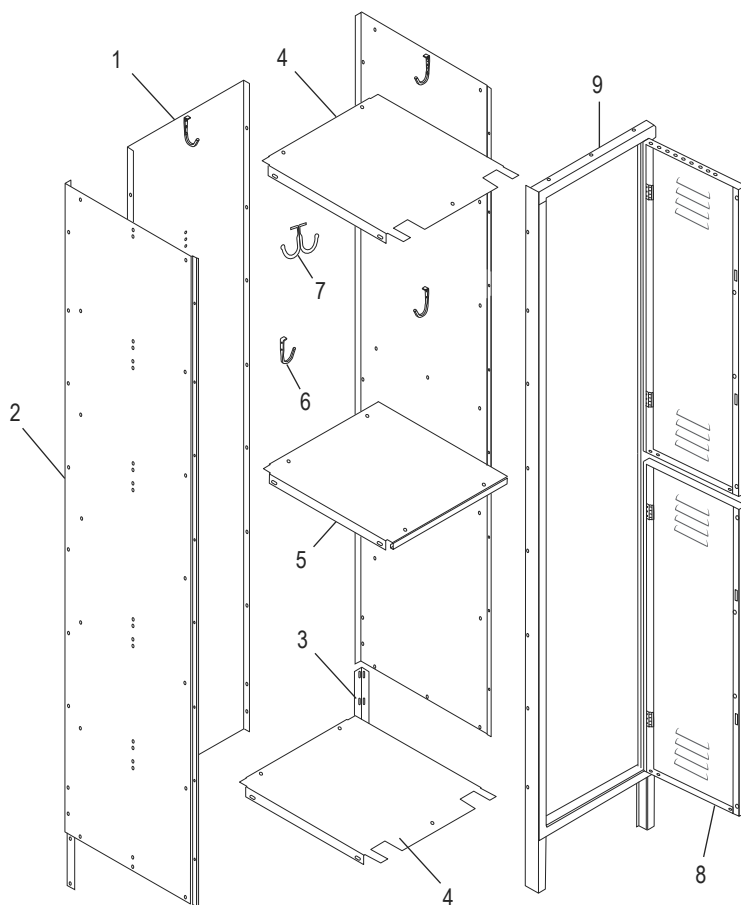

**ULINE H-4290T**  
**LOCKER DE DOS PUERTAS**  
**TRES DE ANCHO – CANELA**

800-295-5510  
 uline.mx

#	DESCRIPCIÓN	CANT.	NO. DE PARTE DE LINE	NO. DE PARTE DEL FABRICANTE
1	Parte Trasera	3	-----	A11227BCJ04-TAN
2	Lado	4	H-5549-TSIDE	A11827BCJ03-TAN
3	Pata Trasera	2	H-7847	A11227BCJ10-TAN
4	Repisas Superiores/Inferiores	6	H-4289TSHELF	A11827BCW05-06-TAN
5	Repisa	3	H-5549T-SHLF	A11827BCW07-TAN
6	Gancho Individual para Abrigo	18	H-4290-SNGHK	018-YGZ21
7	Gancho Doble para Abrigo	6	H-4290-DBLHK	018-YGZ060
8	Puerta del Locker	6	-----	018-AD21227BCH02-TAN
9	Ensamble de la Estructura de la Puerta	3	-----	12-78HH2MMK-TAN
10	Pata Niveladora con HERRAJES	4	H-5997	018-DMGTZJ
	Paquete de Tornillería (No se Muestra)	1	H-4291HRDW	-----
	Barra del Pestillo (No se Muestra)	1	H-4290-LBAR	A21227BCH12
	Pestillo (No se Muestra)	1	H-4289-LATCH	018-YGZ021

**ULINE H-4290T**  
**CASIER À DEUX RANGÉES**  
**TROIS DE LARGE – SABLE**

1-800-295-5510  
 uline.ca

#	DESCRIPTION	QTÉ	RÉF. ULINE	RÉF. DU FABRICANT
1	Arrière	3	-----	A11227BCJ04-TAN
2	Panneau latéral	4	H-5549-TSIDE	A11827BCJ03-TAN
3	Patte arrière	2	H-7847	A11227BCJ10-TAN
4	Tablettes supérieure et inférieure	6	H-4289TSHELF	A11827BCW05-06-TAN
5	Tablette	3	H-5549T-SHLF	A11827BCW07-TAN
6	Patère simple	18	H-4290-SNGHK	018-YGZ21
7	Patère double	6	H-4290-DBLHK	018-YGZ060
8	Porte de l'armoire-vestiaire	6	-----	018-AD21227BCH02-TAN
9	Cadre de la porte	3	-----	12-78HH2MMK-TAN
10	Patte de nivellement avec quincaillerie	4	H-5997	018-DMGTZJ
	Matériel d'installation (non illustré)	1	H-4291HRDW	-----
	Barre pour loquet (non illustré)	1	H-4290-LBAR	A21227BCH12
	Loquet (non illustré)	1	H-4289-LATCH	018-YGZ021