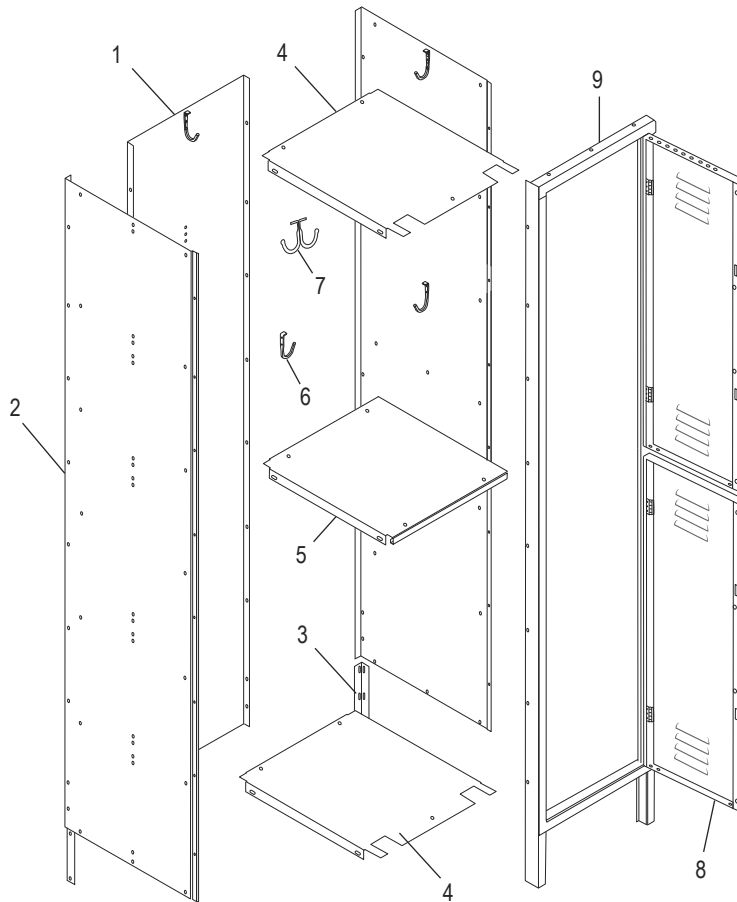

## DOUBLE TIER LOCKER

### THREE WIDE – TAN

1-800-295-5510  
 uline.com

#	DESCRIPTION	QTY.	ULINE PART NO.	MFG. PART NO.
1	Back	3	-----	A11227BCJ04-TAN
2	Side	4	H-5549-TSIDE	A11827BCJ03-TAN
3	Rear Leg	2	H-7847	A11227BCJ10-TAN
4	Top/Bottom Shelves	6	H-4289TSHELF	A11827BCW05-06-TAN
5	Shelf	3	H-5549T-SHLF	A11827BCW07-TAN
6	Single Coat Hook	18	H-4290-SNGHK	018-YGZ21
7	Double Coat Hook	6	H-4290-DBLHK	018-YGZ060
8	Locker Door	6	-----	018-AD21227BCH02-TAN
9	Door Frame Assembly	3	-----	12-78HH2MMK-TAN
10	Leveling Foot with Hardware	4	H-5997	018-DMGTZJ
	Hardware Pack (Not Shown)	1	H-4291HRDW	-----
	Latch Bar (Not Shown)	1	H-4290-LBAR	A21227BCH12
	Latch (Not Shown)	1	H-4289-LATCH	018-YGZ021

**ULINE H-4290T**  
**LOCKER DE DOS PUERTAS**  
**TRES DE ANCHO – CANELA**

800-295-5510  
 uline.mx

#	DESCRIPCIÓN	CANT.	NO. DE PARTE DE LINE	NO. DE PARTE DEL FABRICANTE
1	Parte Trasera	3	-----	A11227BCJ04-TAN
2	Lado	4	H-5549-TSIDE	A11827BCJ03-TAN
3	Pata Trasera	2	H-7847	A11227BCJ10-TAN
4	Repisas Superiores/Inferiores	6	H-4289TSHELF	A11827BCW05-06-TAN
5	Repisa	3	H-5549T-SHLF	A11827BCW07-TAN
6	Gancho Individual para Abrigo	18	H-4290-SNGHK	018-YGZ21
7	Gancho Doble para Abrigo	6	H-4290-DBLHK	018-YGZ060
8	Puerta del Locker	6	-----	018-AD21227BCH02-TAN
9	Ensamble de la Estructura de la Puerta	3	-----	12-78HH2MMK-TAN
10	Pata Niveladora con HERRAJES	4	H-5997	018-DMGTZJ
	Paquete de Tornillería (No se Muestra)	1	H-4291HRDW	-----
	Barra del Pestillo (No se Muestra)	1	H-4290-LBAR	A21227BCH12
	Pestillo (No se Muestra)	1	H-4289-LATCH	018-YGZ021