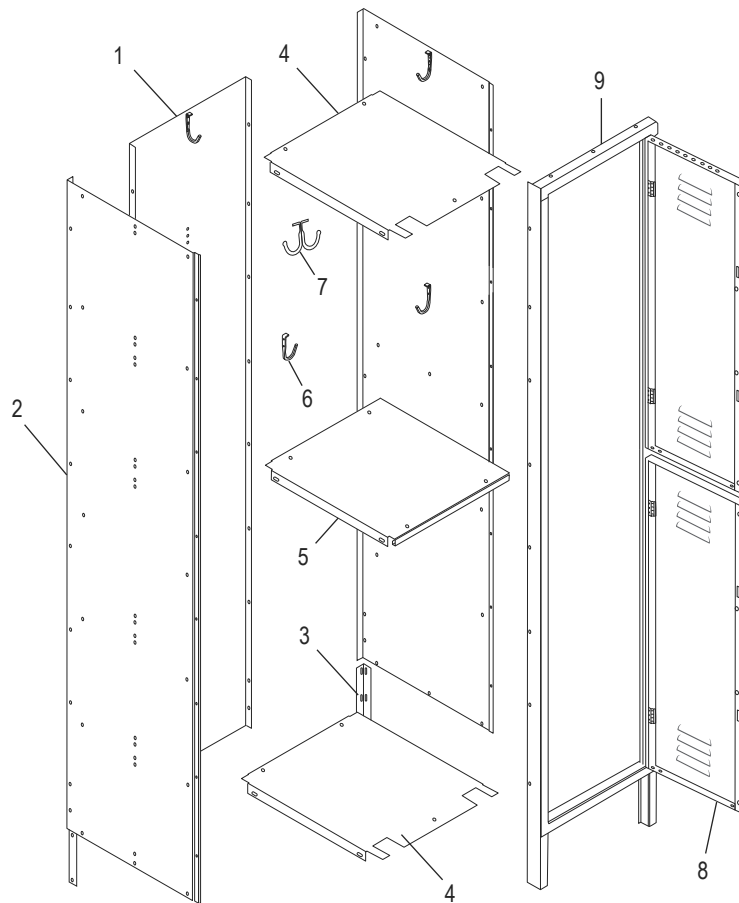

### THREE WIDE – TAN

1-800-295-5510  
 uline.com

#	DESCRIPTION	QTY.	ULINE PART NO.	MFG. PART NO.
1	Back	3	-----	A11227BCJ04-TAN
2	Side	4	H-5549-TSIDE	A11827BCJ03-TAN
3	Rear Leg	2	H-7847	A11227BCJ10-TAN
4	Top/Bottom Shelves	6	H-4289TSHELF	A11827BCW05-06-TAN
5	Shelf	3	H-5549T-SHLF	A11827BCW07-TAN
6	Single Coat Hook	18	H-4290-SNGHK	018-YGZ21
7	Double Coat Hook	6	H-4290-DBLHK	018-YGZ060
8	Locker Door	6	-----	018-AD21227BCH02-TAN
9	Door Frame Assembly	3	-----	12-78HH2MMK-TAN
10	Leveling Foot with Hardware	4	H-5997	018-DMGTZJ
	Hardware Pack (Not Shown)	1	H-4291HRDW	-----
	Latch Bar (Not Shown)	1	H-4290-LBAR	A21227BCH12
	Latch (Not Shown)	1	H-4289-LATCH	018-YGZ021

**ULINE H-4290T**  
**LOCKER DE DOS PUERTAS**  
**TRES DE ANCHO – CANELA**

800-295-5510  
 uline.mx

#	DESCRIPCIÓN	CANT.	NO. DE PARTE DE LINE	NO. DE PARTE DEL FABRICANTE
1	Parte Trasera	3	-----	A11227BCJ04-TAN
2	Lado	4	H-5549-TSIDE	A11827BCJ03-TAN
3	Pata Trasera	2	H-7847	A11227BCJ10-TAN
4	Repisas Superiores/Inferiores	6	H-4289TSHELF	A11827BCW05-06-TAN
5	Repisa	3	H-5549T-SHLF	A11827BCW07-TAN
6	Gancho Individual para Abrigo	18	H-4290-SNGHK	018-YGZ21
7	Gancho Doble para Abrigo	6	H-4290-DBLHK	018-YGZ060
8	Puerta del Locker	6	-----	018-AD21227BCH02-TAN
9	Ensamble de la Estructura de la Puerta	3	-----	12-78HH2MMK-TAN
10	Pata Niveladora con HERRAJES	4	H-5997	018-DMGTZJ
	Paquete de Tornillería (No se Muestra)	1	H-4291HRDW	-----
	Barra del Pestillo (No se Muestra)	1	H-4290-LBAR	A21227BCH12
	Pestillo (No se Muestra)	1	H-4289-LATCH	018-YGZ021