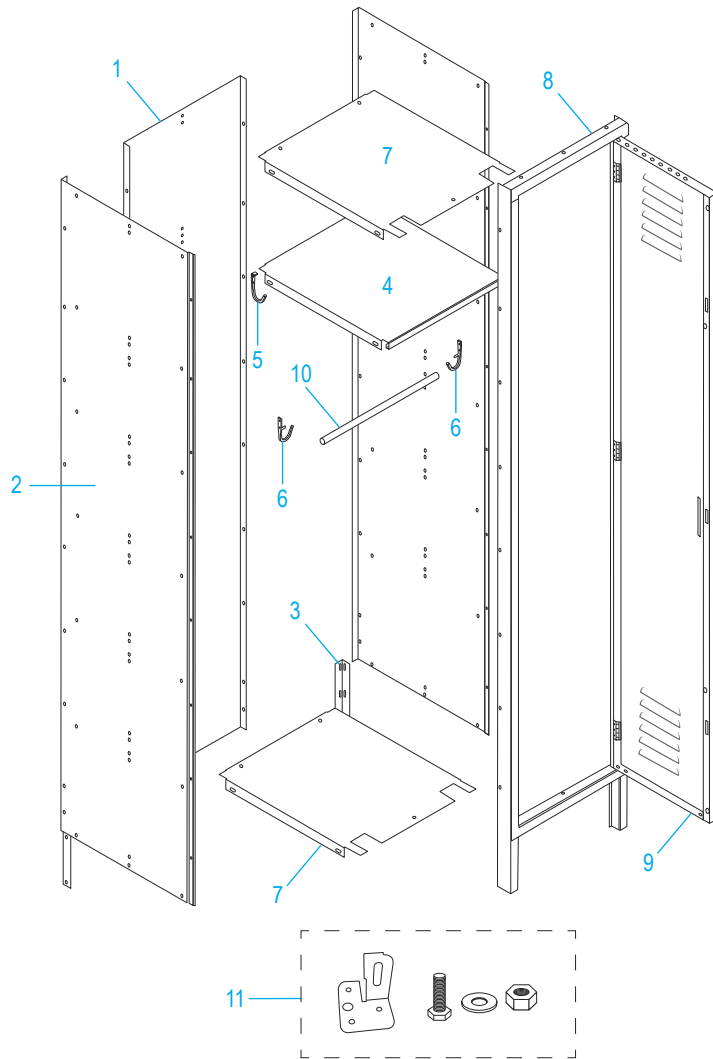

ULINE H-4289

SINGLE TIER LOCKER

THREE WIDE

1-800-295-5510
 uline.com

#	DESCRIPTION	QTY.	ULINE PART NO.	MFG. PART NO.
1	Back	3	-----	-----
2	Side	4	-----	-----
3	Rear Leg	2	-----	-----
4	Shelf	3	-----	-----
5	Back Coat Hook	3	-----	-----
6	Side Coat Hook	6	H-4290-SNGHK	-----
7	Top/Bottom Shelves	6	-----	-----
8	Door Frame Assembly	3	-----	-----
9	Locker Door	3	-----	-----
10	Coat Rod	3	-----	-----
11	Leveling Foot with Hardware	4	H-5997	018-DMGTZJ

ULINE H-4289

**LOCKER DE UNA SOLA PUERTA
TRES DE ANCHO**

800-295-5510

uline.mx

#	DESCRIPCIÓN	CANT.	NO. DE PARTE DE ULINE	NO. DE PARTE DEL FABRICANTE
1	Parte Trasera	3	-----	-----
2	Lado	4	-----	-----
3	Pata Trasera	2	-----	-----
4	Repisa	3	-----	-----
5	Gancho Trasero para Abrigo	3	-----	-----
6	Gancho Lateral para Abrigo	6	H-4290-SNGHK	-----
7	Repisas Superiores/Inferiores	6	-----	-----
8	Ensamble de la Estructura de la Puerta	3	-----	-----
9	Puerta del Locker	3	-----	-----
10	Vara para Abrigos	3	-----	-----
11	Pata Niveladora con Herrajes	4	H-5997	018-DMGTZJ

ULINE H-4289

**CASIER À UNE RANGÉE
TROIS DE LARGE**

1-800-295-5510
uline.ca

#	DESCRIPTION	QTÉ	RÉF. ULINE	RÉF. DU FABRICANT
1	Arrière	3	-----	-----
2	Panneau latéral	4	-----	-----
3	Patte arrière	2	-----	-----
4	Tablette	3	-----	-----
5	Patère arrière	3	-----	-----
6	Patère latérale	6	H-4290-SNGHK	-----
7	Tablettes supérieure et inférieure	6	-----	-----
8	Cadre de la porte	3	-----	-----
9	Porte de l'armoire-vestiaire	3	-----	-----
10	Tringle	3	-----	-----
11	Patte de nivellement avec quincaillerie	4	H-5997	018-DMGTZJ