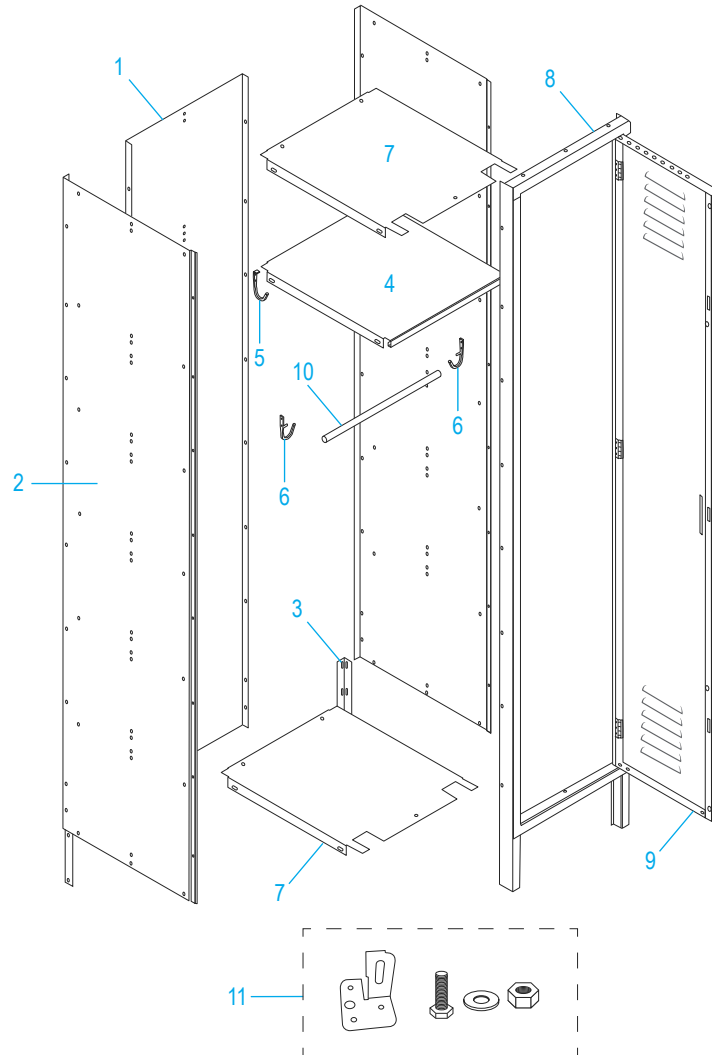

ULINE H-4289

SINGLE TIER LOCKER

THREE WIDE

1-800-295-5510
 uline.com

#	DESCRIPTION	QTY.	ULINE PART NO.	MFG. PART NO.
1	Back	3	-----	-----
2	Side	4	-----	-----
3	Rear Leg	2	-----	-----
4	Shelf	3	-----	-----
5	Back Coat Hook	3	-----	-----
6	Side Coat Hook	6	H-4290-SNGHK	-----
7	Top/Bottom Shelves	6	-----	-----
8	Door Frame Assembly	3	-----	-----
9	Locker Door	3	-----	-----
10	Coat Rod	3	-----	-----
11	Leveling Foot with Hardware	4	H-5997	018-DMGTZJ

ULINE H-4289

**LOCKER DE UNA SOLA PUERTA
TRES DE ANCHO**

800-295-5510

uline.mx

#	DESCRIPCIÓN	CANT.	NO. DE PARTE DE ULINE	NO. DE PARTE DEL FABRICANTE
1	Parte Trasera	3	-----	-----
2	Lado	4	-----	-----
3	Pata Trasera	2	-----	-----
4	Repisa	3	-----	-----
5	Gancho Trasero para Abrigo	3	-----	-----
6	Gancho Lateral para Abrigo	6	H-4290-SNGHK	-----
7	Repisas Superiores/Inferiores	6	-----	-----
8	Ensamble de la Estructura de la Puerta	3	-----	-----
9	Puerta del Locker	3	-----	-----
10	Vara para Abrigos	3	-----	-----
11	Pata Niveladora con Herrajes	4	H-5997	018-DMGTZJ

ULINE H-4289

**CASIER À UNE RANGÉE
TROIS DE LARGE**

1-800-295-5510
uline.ca

#	DESCRIPTION	QTÉ	RÉF. ULINE	RÉF. DU FABRICANT
1	Arrière	3	-----	-----
2	Panneau latéral	4	-----	-----
3	Patte arrière	2	-----	-----
4	Tablette	3	-----	-----
5	Patère arrière	3	-----	-----
6	Patère latérale	6	H-4290-SNGHK	-----
7	Tablettes supérieure et inférieure	6	-----	-----
8	Cadre de la porte	3	-----	-----
9	Porte de l'armoire-vestiaire	3	-----	-----
10	Tringle	3	-----	-----
11	Patte de nivellement avec quincaillerie	4	H-5997	018-DMGTZJ