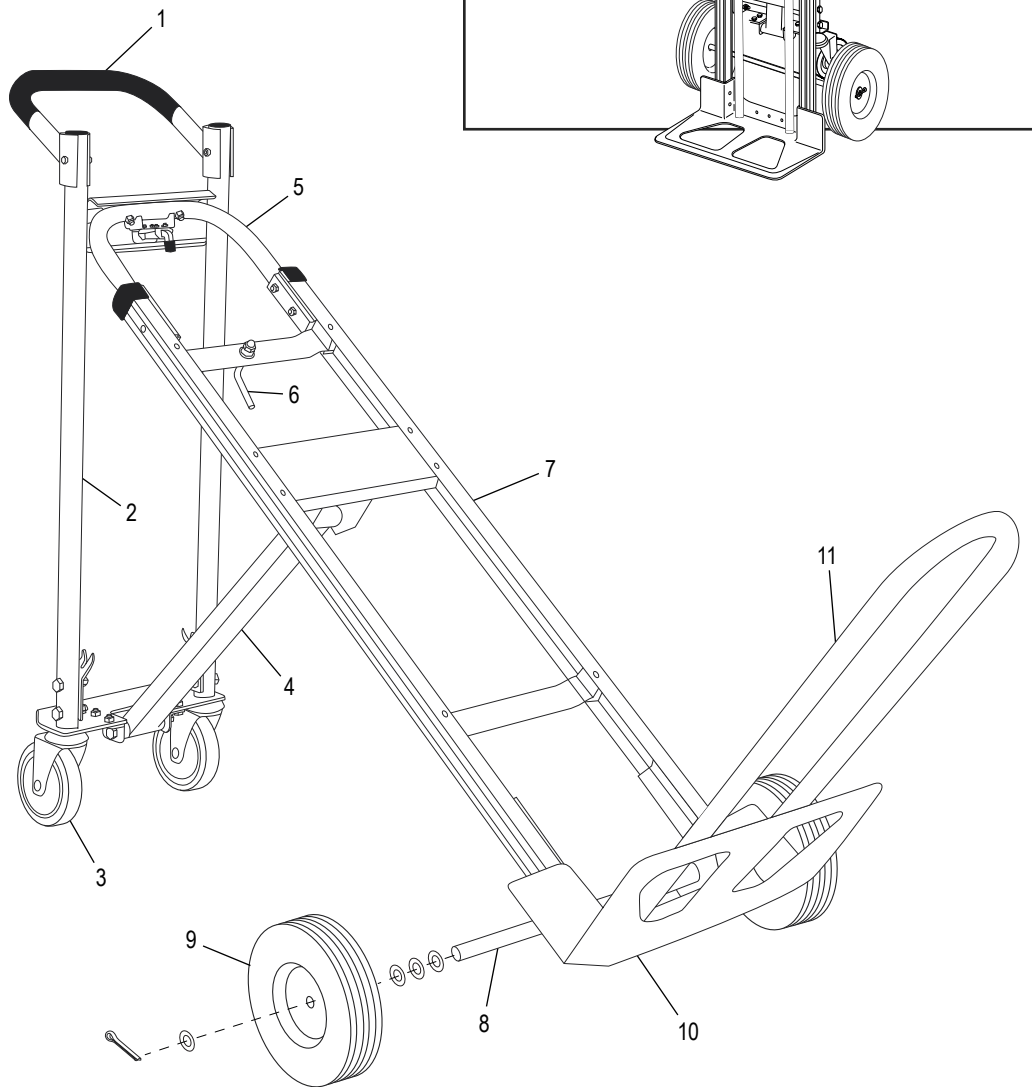

ULINE H-4124

DIABLE DE MANUTENTION 3-EN-1

AVEC ROUES PLEINES EN
CAOUTCHOUC

1-800-295-5510
uline.ca

**DIABLE DE
MANUTENTION 3-EN-1**

**AVEC ROUES PLEINES EN
CAOUTCHOUC**

#	DESCRIPTION	QTÉ	RÉF. ULINE	RÉF. DU FABRICANT
1	Ensemble de quincaillerie de poignée Comprend : • Poignée (1) • Boulons (2) • Écrous autobloquants (2)	1	H-4344	H-4344
2	Ensemble de quincaillerie pour cadre arrière Comprend : • Cadre arrière (1) • Capuchons en plastique (2) • Supports de soutien en Y (2) • Boulons (4) • Écrous autobloquants (4)	1	H-4349	H-4349
3	Roulette pivotante	2	H-4343	H-4343
4	Ensemble de quincaillerie pour barre de soutien Comprend : • Barre de soutien (1) • Boulons pour barre de soutien (2) • Écrous autobloquants pour barre de soutien (2) • Supports en L (2) • Boulons pour supports en L (4) • Écrous autobloquants pour supports en L (4)	1	H-4350	H-4350
5	Poignée avec ensemble de quincaillerie pour mécanisme de blocage Comprend : • Poignée avec mécanisme de blocage (1) • Renforts de poignée (2) • Boulons pour poignée (4) • Écrous autobloquants pour poignée (4) • Plaque de protection (1) • Boulons pour plaque de protection (2) • Écrous autobloquants pour plaque de protection (2)	1	H-4348	H-4348
6	Matériel d'assemblage du linguet Comprend : • Linguet (boulon en L) (1) • Écrou freiné (1) • Écrou à oreilles (1) • Écrou borgne (1) • Rondelle (1) • Rondelle de blocage (1)	1	H-4346	H-4346
7	Ensemble du cadre Comprend : • Cadre (1) • Capuchons en plastique (2)	1	H-4345	H-4345
8	Ensemble de quincaillerie de l'essieu/la roue Comprend : • Essieu (1) • Support d'essieu droit (1) • Support d'essieu gauche (1) • Renforts de cadre (2) • Boulons (4) • Écrous autobloquants (4) • Rondelles (8) • Goupilles (2) • Goupilles fendues (2)	1	H-3199AXLEKT	H-3199AXLEKT