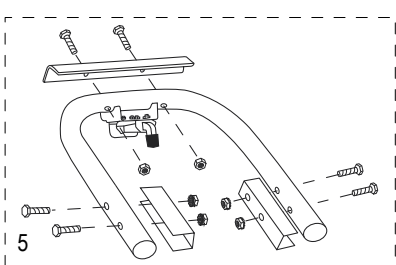

ULINE H-4124

DIABLE DE MANUTENTION 3-EN-1

AVEC ROUES PLEINES EN
CAOUTCHOUC

1-800-295-5510
uline.ca

**DIABLE DE
MANUTENTION 3-EN-1**

**AVEC ROUES PLEINES EN
CAOUTCHOUC**

#	DESCRIPTION	QTÉ	RÉF. ULINE	RÉF. DU FABRICANT
1	Ensemble de quincaillerie de poignée Comprend : • Poignée (1) • Boulons (2) • Écrous autobloquants (2)	1	H-4344	H-4344
2	Ensemble de quincaillerie pour cadre arrière Comprend : • Cadre arrière (1) • Capuchons en plastique (2) • Supports de soutien en Y (2) • Boulons (4) • Écrous autobloquants (4)	1	H-4349	H-4349
3	Roulette pivotante	2	H-4343	H-4343
4	Ensemble de quincaillerie pour barre de soutien Comprend : • Barre de soutien (1) • Boulons pour barre de soutien (2) • Écrous autobloquants pour barre de soutien (2) • Supports en L (2) • Boulons pour supports en L (4) • Écrous autobloquants pour supports en L (4)	1	H-4350	H-4350
5	Poignée avec ensemble de quincaillerie pour mécanisme de blocage Comprend : • Poignée avec mécanisme de blocage (1) • Renforts de poignée (2) • Boulons pour poignée (4) • Écrous autobloquants pour poignée (4) • Plaque de protection (1) • Boulons pour plaque de protection (2) • Écrous autobloquants pour plaque de protection (2)	1	H-4348	H-4348
6	Matériel d'assemblage du linguet Comprend : • Linguet (boulon en L) (1) • Écrou freiné (1) • Écrou à oreilles (1) • Écrou borgne (1) • Rondelle (1) • Rondelle de blocage (1)	1	H-4346	H-4346
7	Ensemble du cadre Comprend : • Cadre (1) • Capuchons en plastique (2)	1	H-4345	H-4345
8	Ensemble de quincaillerie de l'essieu/la roue Comprend : • Essieu (1) • Support d'essieu droit (1) • Support d'essieu gauche (1) • Renforts de cadre (2) • Boulons (4) • Écrous autobloquants (4) • Rondelles (8) • Goupilles (2) • Goupilles fendues (2)	1	H-3199AXLEKT	H-3199AXLEKT