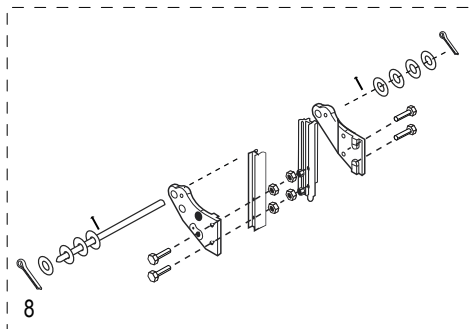

ULINE H-4124

DIABLE DE MANUTENTION 3-EN-1

AVEC ROUES PLEINES EN
CAOUTCHOUC

1-800-295-5510
uline.ca

**DIABLE DE
MANUTENTION 3-EN-1**

**AVEC ROUES PLEINES EN
CAOUTCHOUC**

#	DESCRIPTION	QTÉ	RÉF. ULINE	RÉF. DU FABRICANT
1	Ensemble de quincaillerie de poignée Comprend : • Poignée (1) • Boulons (2) • Écrous autobloquants (2)	1	H-4344	H-4344
2	Ensemble de quincaillerie pour cadre arrière Comprend : • Cadre arrière (1) • Capuchons en plastique (2) • Supports de soutien en Y (2) • Boulons (4) • Écrous autobloquants (4)	1	H-4349	H-4349
3	Roulette pivotante	2	H-4343	H-4343
4	Ensemble de quincaillerie pour barre de soutien Comprend : • Barre de soutien (1) • Boulons pour barre de soutien (2) • Écrous autobloquants pour barre de soutien (2) • Supports en L (2) • Boulons pour supports en L (4) • Écrous autobloquants pour supports en L (4)	1	H-4350	H-4350
5	Poignée avec ensemble de quincaillerie pour mécanisme de blocage Comprend : • Poignée avec mécanisme de blocage (1) • Renforts de poignée (2) • Boulons pour poignée (4) • Écrous autobloquants pour poignée (4) • Plaque de protection (1) • Boulons pour plaque de protection (2) • Écrous autobloquants pour plaque de protection (2)	1	H-4348	H-4348
6	Matériel d'assemblage du linguet Comprend : • Linguet (boulon en L) (1) • Écrou freiné (1) • Écrou à oreilles (1) • Écrou borgne (1) • Rondelle (1) • Rondelle de blocage (1)	1	H-4346	H-4346
7	Ensemble du cadre Comprend : • Cadre (1) • Capuchons en plastique (2)	1	H-4345	H-4345
8	Ensemble de quincaillerie de l'essieu/la roue Comprend : • Essieu (1) • Support d'essieu droit (1) • Support d'essieu gauche (1) • Renforts de cadre (2) • Boulons (4) • Écrous autobloquants (4) • Rondelles (8) • Goupilles (2) • Goupilles fendues (2)	1	H-3199AXLEKT	H-3199AXLEKT