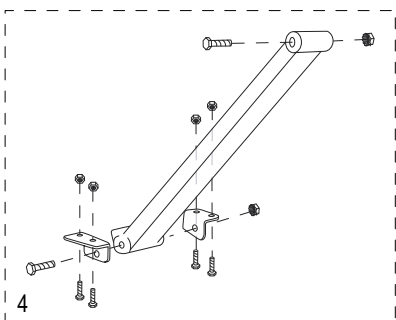

ULINE H-4124

DIABLE DE MANUTENTION 3-EN-1

AVEC ROUES PLEINES EN
CAOUTCHOUC

1-800-295-5510
uline.ca

**DIABLE DE
MANUTENTION 3-EN-1**

**AVEC ROUES PLEINES EN
CAOUTCHOUC**

#	DESCRIPTION	QTÉ	RÉF. ULINE	RÉF. DU FABRICANT
1	Ensemble de quincaillerie de poignée Comprend : • Poignée (1) • Boulons (2) • Écrous autobloquants (2)	1	H-4344	H-4344
2	Ensemble de quincaillerie pour cadre arrière Comprend : • Cadre arrière (1) • Capuchons en plastique (2) • Supports de soutien en Y (2) • Boulons (4) • Écrous autobloquants (4)	1	H-4349	H-4349
3	Roulette pivotante	2	H-4343	H-4343
4	Ensemble de quincaillerie pour barre de soutien Comprend : • Barre de soutien (1) • Boulons pour barre de soutien (2) • Écrous autobloquants pour barre de soutien (2) • Supports en L (2) • Boulons pour supports en L (4) • Écrous autobloquants pour supports en L (4)	1	H-4350	H-4350
5	Poignée avec ensemble de quincaillerie pour mécanisme de blocage Comprend : • Poignée avec mécanisme de blocage (1) • Renforts de poignée (2) • Boulons pour poignée (4) • Écrous autobloquants pour poignée (4) • Plaque de protection (1) • Boulons pour plaque de protection (2) • Écrous autobloquants pour plaque de protection (2)	1	H-4348	H-4348
6	Matériel d'assemblage du linguet Comprend : • Linguet (boulon en L) (1) • Écrou freiné (1) • Écrou à oreilles (1) • Écrou borgne (1) • Rondelle (1) • Rondelle de blocage (1)	1	H-4346	H-4346
7	Ensemble du cadre Comprend : • Cadre (1) • Capuchons en plastique (2)	1	H-4345	H-4345
8	Ensemble de quincaillerie de l'essieu/la roue Comprend : • Essieu (1) • Support d'essieu droit (1) • Support d'essieu gauche (1) • Renforts de cadre (2) • Boulons (4) • Écrous autobloquants (4) • Rondelles (8) • Goupilles (2) • Goupilles fendues (2)	1	H-3199AXLEKT	H-3199AXLEKT