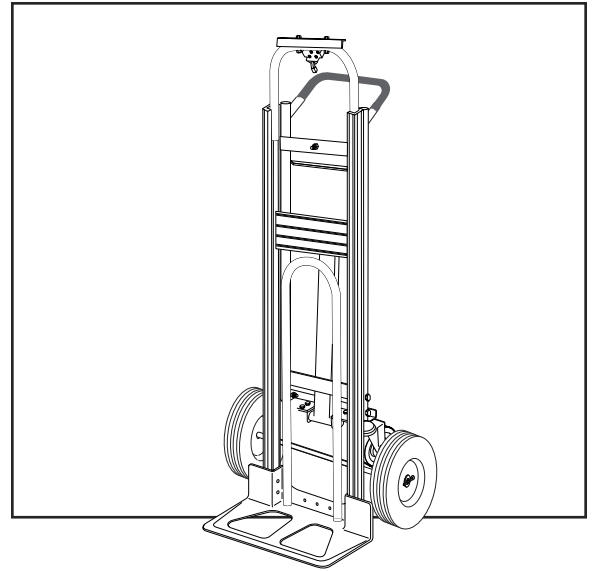

ULINE H-4124

DIABLE DE MANUTENTION 3-EN-1

AVEC ROUES PLEINES EN
CAOUTCHOUC

1-800-295-5510
uline.ca

**DIABLE DE
MANUTENTION 3-EN-1**

**AVEC ROUES PLEINES EN
CAOUTCHOUC**

#	DESCRIPTION	QTÉ	RÉF. ULINE	RÉF. DU FABRICANT
1	Ensemble de quincaillerie de poignée Comprend : • Poignée (1) • Boulons (2) • Écrous autobloquants (2)	1	H-4344	H-4344
2	Ensemble de quincaillerie pour cadre arrière Comprend : • Cadre arrière (1) • Capuchons en plastique (2) • Supports de soutien en Y (2) • Boulons (4) • Écrous autobloquants (4)	1	H-4349	H-4349
3	Roulette pivotante	2	H-4343	H-4343
4	Ensemble de quincaillerie pour barre de soutien Comprend : • Barre de soutien (1) • Boulons pour barre de soutien (2) • Écrous autobloquants pour barre de soutien (2) • Supports en L (2) • Boulons pour supports en L (4) • Écrous autobloquants pour supports en L (4)	1	H-4350	H-4350
5	Poignée avec ensemble de quincaillerie pour mécanisme de blocage Comprend : • Poignée avec mécanisme de blocage (1) • Renforts de poignée (2) • Boulons pour poignée (4) • Écrous autobloquants pour poignée (4) • Plaque de protection (1) • Boulons pour plaque de protection (2) • Écrous autobloquants pour plaque de protection (2)	1	H-4348	H-4348
6	Matériel d'assemblage du linguet Comprend : • Linguet (boulon en L) (1) • Écrou freiné (1) • Écrou à oreilles (1) • Écrou borgne (1) • Rondelle (1) • Rondelle de blocage (1)	1	H-4346	H-4346
7	Ensemble du cadre Comprend : • Cadre (1) • Capuchons en plastique (2)	1	H-4345	H-4345
8	Ensemble de quincaillerie de l'essieu/la roue Comprend : • Essieu (1) • Support d'essieu droit (1) • Support d'essieu gauche (1) • Renforts de cadre (2) • Boulons (4) • Écrous autobloquants (4) • Rondelles (8) • Goupilles (2) • Goupilles fendues (2)	1	H-3199AXLEKT	H-3199AXLEKT