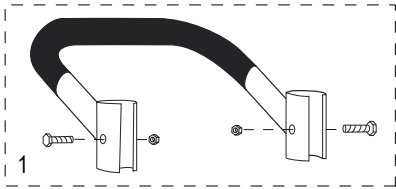

ULINE H-4124

DIABLE DE MANUTENTION 3-EN-1

AVEC ROUES PLEINES EN
CAOUTCHOUC

1-800-295-5510
uline.ca

**DIABLE DE
MANUTENTION 3-EN-1**

**AVEC ROUES PLEINES EN
CAOUTCHOUC**

#	DESCRIPTION	QTÉ	RÉF. ULINE	RÉF. DU FABRICANT
1	Ensemble de quincaillerie de poignée Comprend : • Poignée (1) • Boulons (2) • Écrous autobloquants (2)	1	H-4344	H-4344
2	Ensemble de quincaillerie pour cadre arrière Comprend : • Cadre arrière (1) • Capuchons en plastique (2) • Supports de soutien en Y (2) • Boulons (4) • Écrous autobloquants (4)	1	H-4349	H-4349
3	Roulette pivotante	2	H-4343	H-4343
4	Ensemble de quincaillerie pour barre de soutien Comprend : • Barre de soutien (1) • Boulons pour barre de soutien (2) • Écrous autobloquants pour barre de soutien (2) • Supports en L (2) • Boulons pour supports en L (4) • Écrous autobloquants pour supports en L (4)	1	H-4350	H-4350
5	Poignée avec ensemble de quincaillerie pour mécanisme de blocage Comprend : • Poignée avec mécanisme de blocage (1) • Renforts de poignée (2) • Boulons pour poignée (4) • Écrous autobloquants pour poignée (4) • Plaque de protection (1) • Boulons pour plaque de protection (2) • Écrous autobloquants pour plaque de protection (2)	1	H-4348	H-4348
6	Matériel d'assemblage du linguet Comprend : • Linguet (boulon en L) (1) • Écrou freiné (1) • Écrou à oreilles (1) • Écrou borgne (1) • Rondelle (1) • Rondelle de blocage (1)	1	H-4346	H-4346
7	Ensemble du cadre Comprend : • Cadre (1) • Capuchons en plastique (2)	1	H-4345	H-4345
8	Ensemble de quincaillerie de l'essieu/la roue Comprend : • Essieu (1) • Support d'essieu droit (1) • Support d'essieu gauche (1) • Renforts de cadre (2) • Boulons (4) • Écrous autobloquants (4) • Rondelles (8) • Goupilles (2) • Goupilles fendues (2)	1	H-3199AXLEKT	H-3199AXLEKT