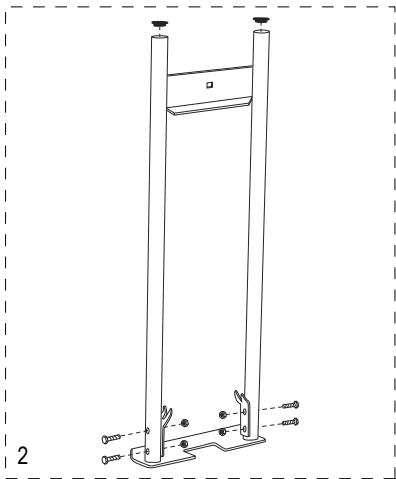

ULINE H-4124

DIABLE DE MANUTENTION 3-EN-1

AVEC ROUES PLEINES EN
CAOUTCHOUC

1-800-295-5510
uline.ca

**DIABLE DE
MANUTENTION 3-EN-1**

**AVEC ROUES PLEINES EN
CAOUTCHOUC**

#	DESCRIPTION	QTÉ	RÉF. ULINE	RÉF. DU FABRICANT
1	Ensemble de quincaillerie de poignée Comprend : • Poignée (1) • Boulons (2) • Écrous autobloquants (2)	1	H-4344	H-4344
2	Ensemble de quincaillerie pour cadre arrière Comprend : • Cadre arrière (1) • Capuchons en plastique (2) • Supports de soutien en Y (2) • Boulons (4) • Écrous autobloquants (4)	1	H-4349	H-4349
3	Roulette pivotante	2	H-4343	H-4343
4	Ensemble de quincaillerie pour barre de soutien Comprend : • Barre de soutien (1) • Boulons pour barre de soutien (2) • Écrous autobloquants pour barre de soutien (2) • Supports en L (2) • Boulons pour supports en L (4) • Écrous autobloquants pour supports en L (4)	1	H-4350	H-4350
5	Poignée avec ensemble de quincaillerie pour mécanisme de blocage Comprend : • Poignée avec mécanisme de blocage (1) • Renforts de poignée (2) • Boulons pour poignée (4) • Écrous autobloquants pour poignée (4) • Plaque de protection (1) • Boulons pour plaque de protection (2) • Écrous autobloquants pour plaque de protection (2)	1	H-4348	H-4348
6	Matériel d'assemblage du linguet Comprend : • Linguet (boulon en L) (1) • Écrou freiné (1) • Écrou à oreilles (1) • Écrou borgne (1) • Rondelle (1) • Rondelle de blocage (1)	1	H-4346	H-4346
7	Ensemble du cadre Comprend : • Cadre (1) • Capuchons en plastique (2)	1	H-4345	H-4345
8	Ensemble de quincaillerie de l'essieu/la roue Comprend : • Essieu (1) • Support d'essieu droit (1) • Support d'essieu gauche (1) • Renforts de cadre (2) • Boulons (4) • Écrous autobloquants (4) • Rondelles (8) • Goupilles (2) • Goupilles fendues (2)	1	H-3199AXLEKT	H-3199AXLEKT