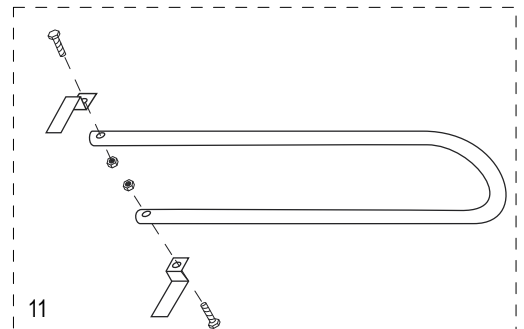

ULINE H-4124

DIABLE DE MANUTENTION 3-EN-1

AVEC ROUES PLEINES EN
CAOUTCHOUC

1-800-295-5510
uline.ca

**DIABLE DE
MANUTENTION 3-EN-1**

**AVEC ROUES PLEINES EN
CAOUTCHOUC**

#	DESCRIPTION	QTÉ	RÉF. ULINE	RÉF. DU FABRICANT
1	Ensemble de quincaillerie de poignée Comprend : • Poignée (1) • Boulons (2) • Écrous autobloquants (2)	1	H-4344	H-4344
2	Ensemble de quincaillerie pour cadre arrière Comprend : • Cadre arrière (1) • Capuchons en plastique (2) • Supports de soutien en Y (2) • Boulons (4) • Écrous autobloquants (4)	1	H-4349	H-4349
3	Roulette pivotante	2	H-4343	H-4343
4	Ensemble de quincaillerie pour barre de soutien Comprend : • Barre de soutien (1) • Boulons pour barre de soutien (2) • Écrous autobloquants pour barre de soutien (2) • Supports en L (2) • Boulons pour supports en L (4) • Écrous autobloquants pour supports en L (4)	1	H-4350	H-4350
5	Poignée avec ensemble de quincaillerie pour mécanisme de blocage Comprend : • Poignée avec mécanisme de blocage (1) • Renforts de poignée (2) • Boulons pour poignée (4) • Écrous autobloquants pour poignée (4) • Plaque de protection (1) • Boulons pour plaque de protection (2) • Écrous autobloquants pour plaque de protection (2)	1	H-4348	H-4348
6	Matériel d'assemblage du linguet Comprend : • Linguet (boulon en L) (1) • Écrou freiné (1) • Écrou à oreilles (1) • Écrou borgne (1) • Rondelle (1) • Rondelle de blocage (1)	1	H-4346	H-4346
7	Ensemble du cadre Comprend : • Cadre (1) • Capuchons en plastique (2)	1	H-4345	H-4345
8	Ensemble de quincaillerie de l'essieu/la roue Comprend : • Essieu (1) • Support d'essieu droit (1) • Support d'essieu gauche (1) • Renforts de cadre (2) • Boulons (4) • Écrous autobloquants (4) • Rondelles (8) • Goupilles (2) • Goupilles fendues (2)	1	H-3199AXLEKT	H-3199AXLEKT