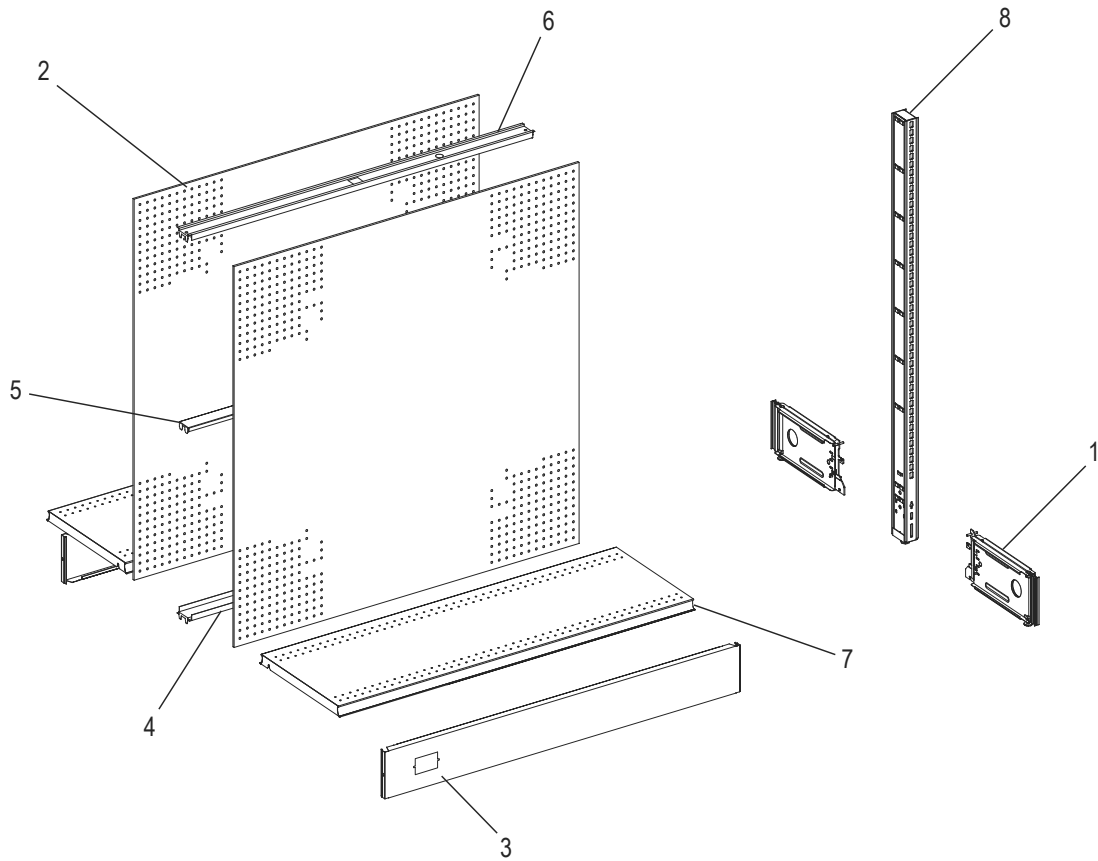

ULINE H-3875PT-ADD

DOUBLE-SIDED GONDOLA SHELVING

1-800-295-5510
 uline.com

4' ISLAND ADD-ON

#	DESCRIPTION	QTY.	ULINE PART NO.	MFG. PART NO.
1	Base Bracket – 16"	2	H-3910	BB1606S.PTD
2	Back Panel – 48 x 48"	2	H-3927PT	BE448P.PLT
3	Closed Base Front – 48"	2	H-3922	CBF406.CHR
4	Bottom Rail – 48"	1	H-3924PT	R4B.PLT
5	Center Rail – 48"	1	H-3925	R4C.N/A
6	Top Rail – 48"	1	H-3926PT	R4T.PLT
7	Base Deck – 48 x 16"	2	H-3921PT	SD416N.PLT
8	Upright– 54"	1	H-3928PT	U54.PLT

ULINE H-3875PT-ADD
ESTANTERÍA GÓNDOLA
DE DOBLE LADO

800-295-5510
 uline.mx

UNIDAD DE ISLA INICIAL DE 4'

#	DESCRIPCIÓN	CANT.	NO. DE PARTE DE ULINE	NO. DE PARTE DEL FABRICANTE
1	Soporte de la Base 40 cm (16")	2	H-3910	BB1606S.PTD
2	Panel Posterior de 122 x 122 cm (48 x 48")	2	H-3927PT	BE448P.PLT
3	Cerramiento para Base Frontal 122 cm (48")	2	H-3922	CBF406.CHR
4	Riel Inferior 122 cm (48")	1	H-3924PT	R4B.PLT
5	Riel 122 cm (48")	1	H-3925	R4C.N/A
6	Riel Superior 122 cm (48")	1	H-3926PT	R4T.PLT
7	Plataforma de Base 122 x 40 cm (48 x 16")	2	H-3921PT	SD416N.PLT
8	Poste Vertical de 137 cm (54")	1	H-3928PT	U54.PLT

ULINE H-3875PT-ADD
RAYONNAGE GONDOLE
À DEUX FACES

1-800-295-5510
 uline.ca

UNITÉ DE BASE DE 1,2 M (4 PI)

#	DESCRIPTION	QTÉ	RÉF. ULINE	RÉF. DU FABRICANT
1	Support de base – 40,6 cm (16 po)	2	H-3910	BB1606S.PTD
2	Panneau arrière – 122 x 122 cm (48 x 48 po)	2	H-3927PT	BE448P.PLT
3	Garniture avant de la base – 122 cm (48 po)	2	H-3922	CBF406.CHR
4	Glissière inférieure – 122 m (48 po)	1	H-3924PT	R4B.PLT
5	Glissière centrale – 122 cm (48 po)	1	H-3925	R4C.N/A
6	Glissière supérieure – 122 m (48 po)	1	H-3926PT	R4T.PLT
7	Tablette de base – 122 x 40,6 cm (48 x 16 po)	2	H-3921PT	SD416N.PLT
8	Montant – 137 cm (54 po)	1	H-3928PT	U54.PLT