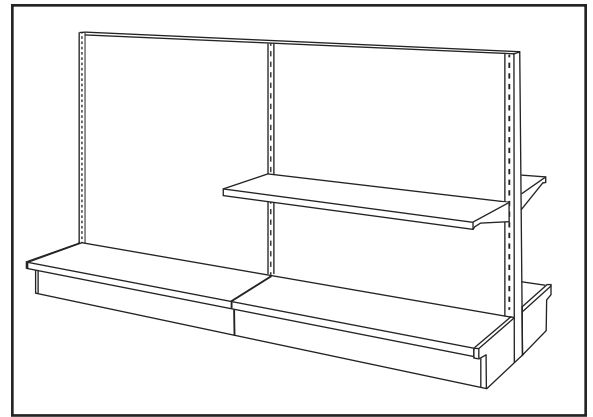

ULINE H-3875PT-ADD

DOUBLE-SIDED GONDOLA SHELVING

1-800-295-5510
 uline.com

4' ISLAND ADD-ON

#	DESCRIPTION	QTY.	ULINE PART NO.	MFG. PART NO.
1	Base Bracket – 16"	2	H-3910	BB1606S.PTD
2	Back Panel – 48 x 48"	2	H-3927PT	BE448P.PLT
3	Closed Base Front – 48"	2	H-3922	CBF406.CHR
4	Bottom Rail – 48"	1	H-3924PT	R4B.PLT
5	Center Rail – 48"	1	H-3925	R4C.N/A
6	Top Rail – 48"	1	H-3926PT	R4T.PLT
7	Base Deck – 48 x 16"	2	H-3921PT	SD416N.PLT
8	Upright– 54"	1	H-3928PT	U54.PLT

ULINE H-3875PT-ADD
ESTANTERÍA GÓNDOLA
DE DOBLE LADO

800-295-5510
 uline.mx

UNIDAD DE ISLA INICIAL DE 4'

#	DESCRIPCIÓN	CANT.	NO. DE PARTE DE ULINE	NO. DE PARTE DEL FABRICANTE
1	Soporte de la Base 40 cm (16")	2	H-3910	BB1606S.PTD
2	Panel Posterior de 122 x 122 cm (48 x 48")	2	H-3927PT	BE448P.PLT
3	Cerramiento para Base Frontal 122 cm (48")	2	H-3922	CBF406.CHR
4	Riel Inferior 122 cm (48")	1	H-3924PT	R4B.PLT
5	Riel 122 cm (48")	1	H-3925	R4C.N/A
6	Riel Superior 122 cm (48")	1	H-3926PT	R4T.PLT
7	Plataforma de Base 122 x 40 cm (48 x 16")	2	H-3921PT	SD416N.PLT
8	Poste Vertical de 137 cm (54")	1	H-3928PT	U54.PLT

ULINE H-3875PT-ADD
RAYONNAGE GONDOLE
À DEUX FACES

1-800-295-5510
 uline.ca

UNITÉ DE BASE DE 1,2 M (4 PI)

#	DESCRIPTION	QTÉ	RÉF. ULINE	RÉF. DU FABRICANT
1	Support de base – 40,6 cm (16 po)	2	H-3910	BB1606S.PTD
2	Panneau arrière – 122 x 122 cm (48 x 48 po)	2	H-3927PT	BE448P.PLT
3	Garniture avant de la base – 122 cm (48 po)	2	H-3922	CBF406.CHR
4	Glissière inférieure – 122 m (48 po)	1	H-3924PT	R4B.PLT
5	Glissière centrale – 122 cm (48 po)	1	H-3925	R4C.N/A
6	Glissière supérieure – 122 m (48 po)	1	H-3926PT	R4T.PLT
7	Tablette de base – 122 x 40,6 cm (48 x 16 po)	2	H-3921PT	SD416N.PLT
8	Montant – 137 cm (54 po)	1	H-3928PT	U54.PLT