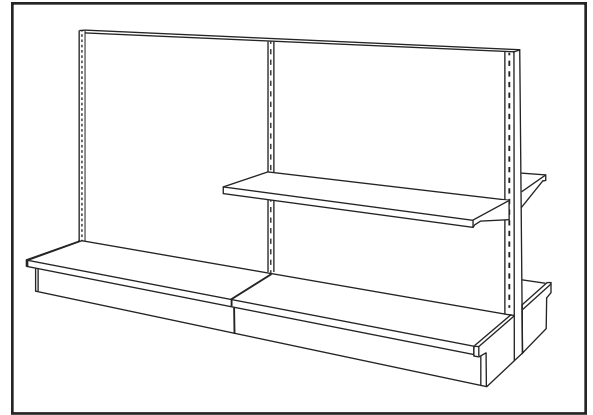

ULINE H-3875PT-ADD

DOUBLE-SIDED GONDOLA SHELVING

1-800-295-5510
 uline.com

4' ISLAND ADD-ON

#	DESCRIPTION	QTY.	ULINE PART NO.	MFG. PART NO.
1	Base Bracket – 16"	2	H-3910	BB1606S.PTD
2	Back Panel – 48 x 48"	2	H-3927PT	BE448P.PLT
3	Closed Base Front – 48"	2	H-3922	CBF406.CHR
4	Bottom Rail – 48"	1	H-3924PT	R4B.PLT
5	Center Rail – 48"	1	H-3925	R4C.N/A
6	Top Rail – 48"	1	H-3926PT	R4T.PLT
7	Base Deck – 48 x 16"	2	H-3921PT	SD416N.PLT
8	Upright– 54"	1	H-3928PT	U54.PLT

ULINE H-3875PT-ADD
ESTANTERÍA GÓNDOLA
DE DOBLE LADO

800-295-5510
 uline.mx

UNIDAD DE ISLA INICIAL DE 4'

#	DESCRIPCIÓN	CANT.	NO. DE PARTE DE ULINE	NO. DE PARTE DEL FABRICANTE
1	Soporte de la Base 40 cm (16")	2	H-3910	BB1606S.PTD
2	Panel Posterior de 122 x 122 cm (48 x 48")	2	H-3927PT	BE448P.PLT
3	Cerramiento para Base Frontal 122 cm (48")	2	H-3922	CBF406.CHR
4	Riel Inferior 122 cm (48")	1	H-3924PT	R4B.PLT
5	Riel 122 cm (48")	1	H-3925	R4C.N/A
6	Riel Superior 122 cm (48")	1	H-3926PT	R4T.PLT
7	Plataforma de Base 122 x 40 cm (48 x 16")	2	H-3921PT	SD416N.PLT
8	Poste Vertical de 137 cm (54")	1	H-3928PT	U54.PLT

ULINE H-3875PT-ADD
RAYONNAGE GONDOLE
À DEUX FACES

1-800-295-5510
 uline.ca

UNITÉ DE BASE DE 1,2 M (4 PI)

#	DESCRIPTION	QTÉ	RÉF. ULINE	RÉF. DU FABRICANT
1	Support de base – 40,6 cm (16 po)	2	H-3910	BB1606S.PTD
2	Panneau arrière – 122 x 122 cm (48 x 48 po)	2	H-3927PT	BE448P.PLT
3	Garniture avant de la base – 122 cm (48 po)	2	H-3922	CBF406.CHR
4	Glissière inférieure – 122 m (48 po)	1	H-3924PT	R4B.PLT
5	Glissière centrale – 122 cm (48 po)	1	H-3925	R4C.N/A
6	Glissière supérieure – 122 m (48 po)	1	H-3926PT	R4T.PLT
7	Tablette de base – 122 x 40,6 cm (48 x 16 po)	2	H-3921PT	SD416N.PLT
8	Montant – 137 cm (54 po)	1	H-3928PT	U54.PLT