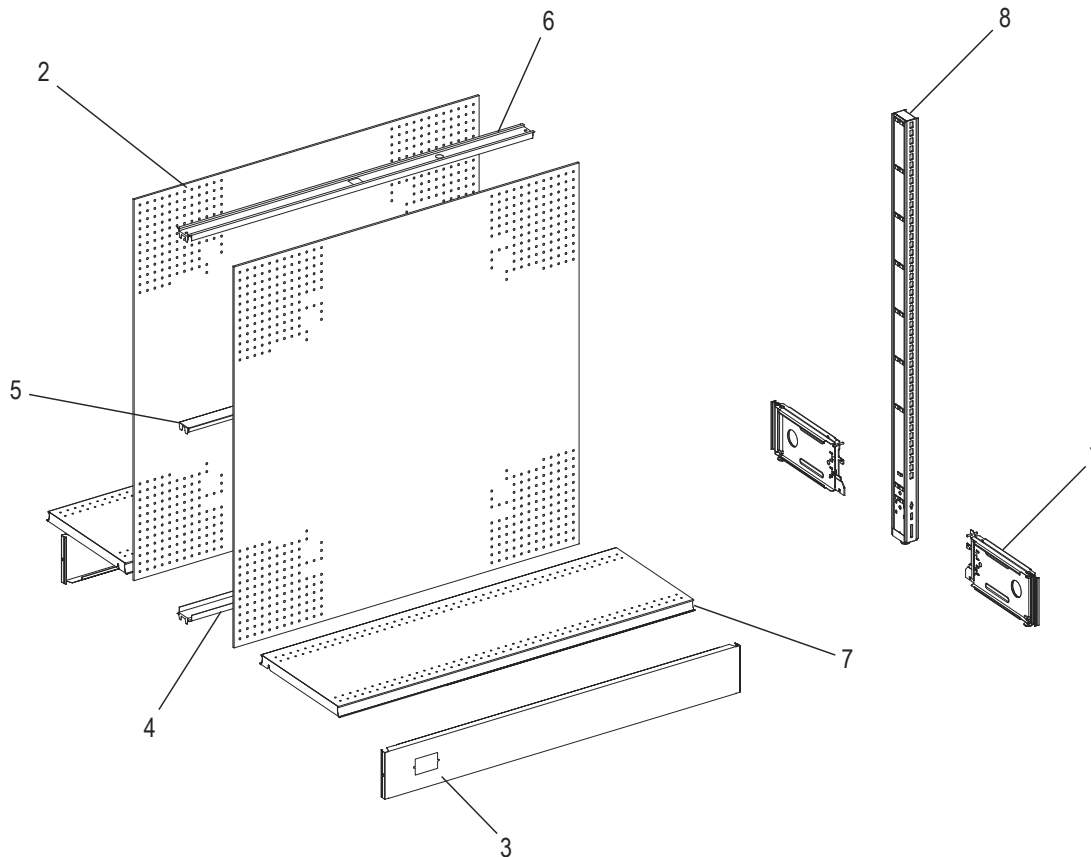

ULINE H-3875PT-ADD

DOUBLE-SIDED GONDOLA SHELVING

1-800-295-5510
 uline.com

4' ISLAND ADD-ON

#	DESCRIPTION	QTY.	ULINE PART NO.	MFG. PART NO.
1	Base Bracket – 16"	2	H-3910	BB1606S.PTD
2	Back Panel – 48 x 48"	2	H-3927PT	BE448P.PLT
3	Closed Base Front – 48"	2	H-3922	CBF406.CHR
4	Bottom Rail – 48"	1	H-3924PT	R4B.PLT
5	Center Rail – 48"	1	H-3925	R4C.N/A
6	Top Rail – 48"	1	H-3926PT	R4T.PLT
7	Base Deck – 48 x 16"	2	H-3921PT	SD416N.PLT
8	Upright– 54"	1	H-3928PT	U54.PLT

ULINE H-3875PT-ADD
ESTANTERÍA GÓNDOLA
DE DOBLE LADO

800-295-5510
 uline.mx

UNIDAD DE ISLA INICIAL DE 4'

#	DESCRIPCIÓN	CANT.	NO. DE PARTE DE ULINE	NO. DE PARTE DEL FABRICANTE
1	Soporte de la Base 40 cm (16")	2	H-3910	BB1606S.PTD
2	Panel Posterior de 122 x 122 cm (48 x 48")	2	H-3927PT	BE448P.PLT
3	Cerramiento para Base Frontal 122 cm (48")	2	H-3922	CBF406.CHR
4	Riel Inferior 122 cm (48")	1	H-3924PT	R4B.PLT
5	Riel 122 cm (48")	1	H-3925	R4C.N/A
6	Riel Superior 122 cm (48")	1	H-3926PT	R4T.PLT
7	Plataforma de Base 122 x 40 cm (48 x 16")	2	H-3921PT	SD416N.PLT
8	Poste Vertical de 137 cm (54")	1	H-3928PT	U54.PLT

ULINE H-3875PT-ADD
RAYONNAGE GONDOLE
À DEUX FACES

1-800-295-5510
 uline.ca

UNITÉ DE BASE DE 1,2 M (4 PI)

#	DESCRIPTION	QTÉ	RÉF. ULINE	RÉF. DU FABRICANT
1	Support de base – 40,6 cm (16 po)	2	H-3910	BB1606S.PTD
2	Panneau arrière – 122 x 122 cm (48 x 48 po)	2	H-3927PT	BE448P.PLT
3	Garniture avant de la base – 122 cm (48 po)	2	H-3922	CBF406.CHR
4	Glissière inférieure – 122 m (48 po)	1	H-3924PT	R4B.PLT
5	Glissière centrale – 122 cm (48 po)	1	H-3925	R4C.N/A
6	Glissière supérieure – 122 m (48 po)	1	H-3926PT	R4T.PLT
7	Tablette de base – 122 x 40,6 cm (48 x 16 po)	2	H-3921PT	SD416N.PLT
8	Montant – 137 cm (54 po)	1	H-3928PT	U54.PLT