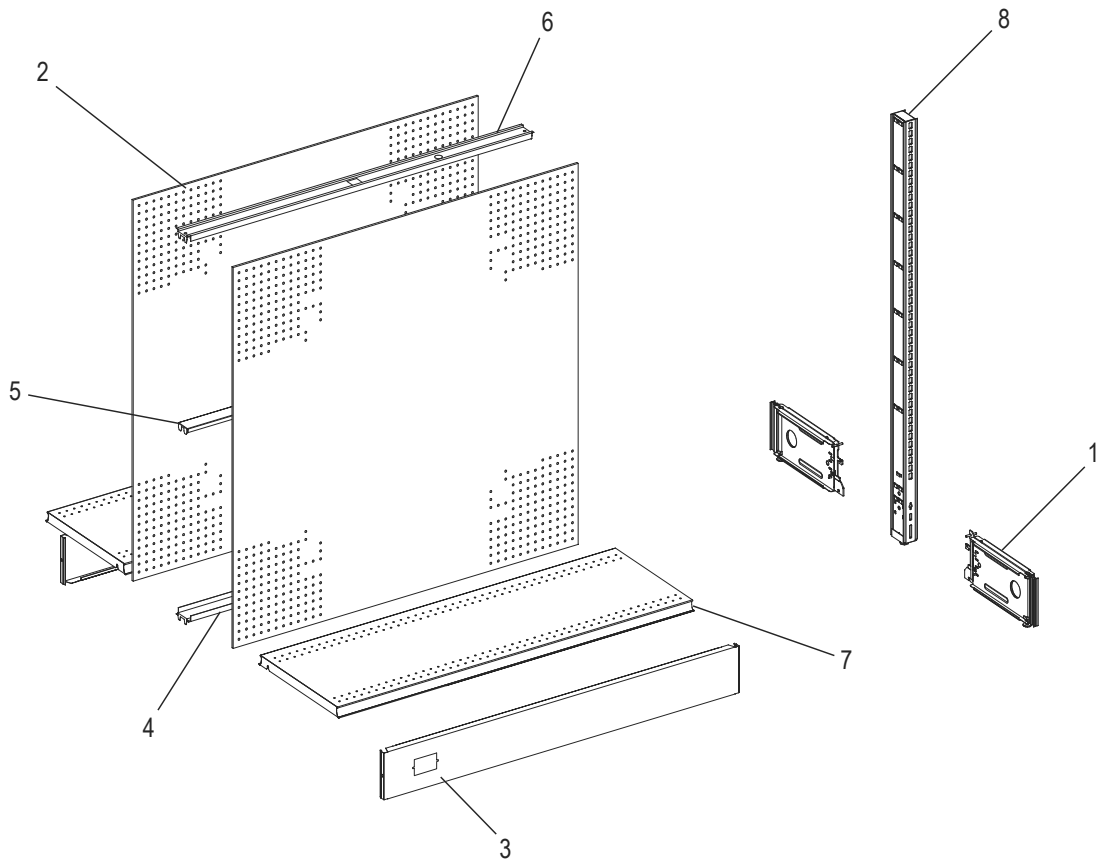

ULINE H-3875PT-ADD

DOUBLE-SIDED GONDOLA SHELVING

1-800-295-5510
 uline.com

4' ISLAND ADD-ON

#	DESCRIPTION	QTY.	ULINE PART NO.	MFG. PART NO.
1	Base Bracket – 16"	2	H-3910	BB1606S.PTD
2	Back Panel – 48 x 48"	2	H-3927PT	BE448P.PLT
3	Closed Base Front – 48"	2	H-3922	CBF406.CHR
4	Bottom Rail – 48"	1	H-3924PT	R4B.PLT
5	Center Rail – 48"	1	H-3925	R4C.N/A
6	Top Rail – 48"	1	H-3926PT	R4T.PLT
7	Base Deck – 48 x 16"	2	H-3921PT	SD416N.PLT
8	Upright– 54"	1	H-3928PT	U54.PLT

ULINE H-3875PT-ADD
ESTANTERÍA GÓNDOLA
DE DOBLE LADO

800-295-5510
 uline.mx

UNIDAD DE ISLA INICIAL DE 4'

#	DESCRIPCIÓN	CANT.	NO. DE PARTE DE ULINE	NO. DE PARTE DEL FABRICANTE
1	Soporte de la Base 40 cm (16")	2	H-3910	BB1606S.PTD
2	Panel Posterior de 122 x 122 cm (48 x 48")	2	H-3927PT	BE448P.PLT
3	Cerramiento para Base Frontal 122 cm (48")	2	H-3922	CBF406.CHR
4	Riel Inferior 122 cm (48")	1	H-3924PT	R4B.PLT
5	Riel 122 cm (48")	1	H-3925	R4C.N/A
6	Riel Superior 122 cm (48")	1	H-3926PT	R4T.PLT
7	Plataforma de Base 122 x 40 cm (48 x 16")	2	H-3921PT	SD416N.PLT
8	Poste Vertical de 137 cm (54")	1	H-3928PT	U54.PLT

ULINE H-3875PT-ADD
RAYONNAGE GONDOLE
À DEUX FACES

1-800-295-5510
 uline.ca

UNITÉ DE BASE DE 1,2 M (4 PI)

#	DESCRIPTION	QTÉ	RÉF. ULINE	RÉF. DU FABRICANT
1	Support de base – 40,6 cm (16 po)	2	H-3910	BB1606S.PTD
2	Panneau arrière – 122 x 122 cm (48 x 48 po)	2	H-3927PT	BE448P.PLT
3	Garniture avant de la base – 122 cm (48 po)	2	H-3922	CBF406.CHR
4	Glissière inférieure – 122 m (48 po)	1	H-3924PT	R4B.PLT
5	Glissière centrale – 122 cm (48 po)	1	H-3925	R4C.N/A
6	Glissière supérieure – 122 m (48 po)	1	H-3926PT	R4T.PLT
7	Tablette de base – 122 x 40,6 cm (48 x 16 po)	2	H-3921PT	SD416N.PLT
8	Montant – 137 cm (54 po)	1	H-3928PT	U54.PLT