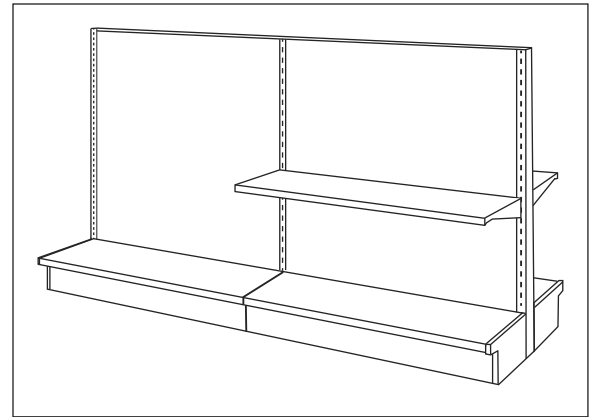

ULINE H-3875PT-ADD

DOUBLE-SIDED GONDOLA SHELVING

1-800-295-5510
 uline.com

4' ISLAND ADD-ON

#	DESCRIPTION	QTY.	ULINE PART NO.	MFG. PART NO.
1	Base Bracket – 16"	2	H-3910	BB1606S.PTD
2	Back Panel – 48 x 48"	2	H-3927PT	BE448P.PLT
3	Closed Base Front – 48"	2	H-3922	CBF406.CHR
4	Bottom Rail – 48"	1	H-3924PT	R4B.PLT
5	Center Rail – 48"	1	H-3925	R4C.N/A
6	Top Rail – 48"	1	H-3926PT	R4T.PLT
7	Base Deck – 48 x 16"	2	H-3921PT	SD416N.PLT
8	Upright– 54"	1	H-3928PT	U54.PLT

ULINE H-3875PT-ADD
ESTANTERÍA GÓNDOLA
DE DOBLE LADO

800-295-5510
 uline.mx

UNIDAD DE ISLA INICIAL DE 4'

#	DESCRIPCIÓN	CANT.	NO. DE PARTE DE ULINE	NO. DE PARTE DEL FABRICANTE
1	Soporte de la Base 40 cm (16")	2	H-3910	BB1606S.PTD
2	Panel Posterior de 122 x 122 cm (48 x 48")	2	H-3927PT	BE448P.PLT
3	Cerramiento para Base Frontal 122 cm (48")	2	H-3922	CBF406.CHR
4	Riel Inferior 122 cm (48")	1	H-3924PT	R4B.PLT
5	Riel 122 cm (48")	1	H-3925	R4C.N/A
6	Riel Superior 122 cm (48")	1	H-3926PT	R4T.PLT
7	Plataforma de Base 122 x 40 cm (48 x 16")	2	H-3921PT	SD416N.PLT
8	Poste Vertical de 137 cm (54")	1	H-3928PT	U54.PLT

ULINE H-3875PT-ADD
RAYONNAGE GONDOLE
À DEUX FACES

1-800-295-5510
 uline.ca

UNITÉ DE BASE DE 1,2 M (4 PI)

#	DESCRIPTION	QTÉ	RÉF. ULINE	RÉF. DU FABRICANT
1	Support de base – 40,6 cm (16 po)	2	H-3910	BB1606S.PTD
2	Panneau arrière – 122 x 122 cm (48 x 48 po)	2	H-3927PT	BE448P.PLT
3	Garniture avant de la base – 122 cm (48 po)	2	H-3922	CBF406.CHR
4	Glissière inférieure – 122 m (48 po)	1	H-3924PT	R4B.PLT
5	Glissière centrale – 122 cm (48 po)	1	H-3925	R4C.N/A
6	Glissière supérieure – 122 m (48 po)	1	H-3926PT	R4T.PLT
7	Tablette de base – 122 x 40,6 cm (48 x 16 po)	2	H-3921PT	SD416N.PLT
8	Montant – 137 cm (54 po)	1	H-3928PT	U54.PLT