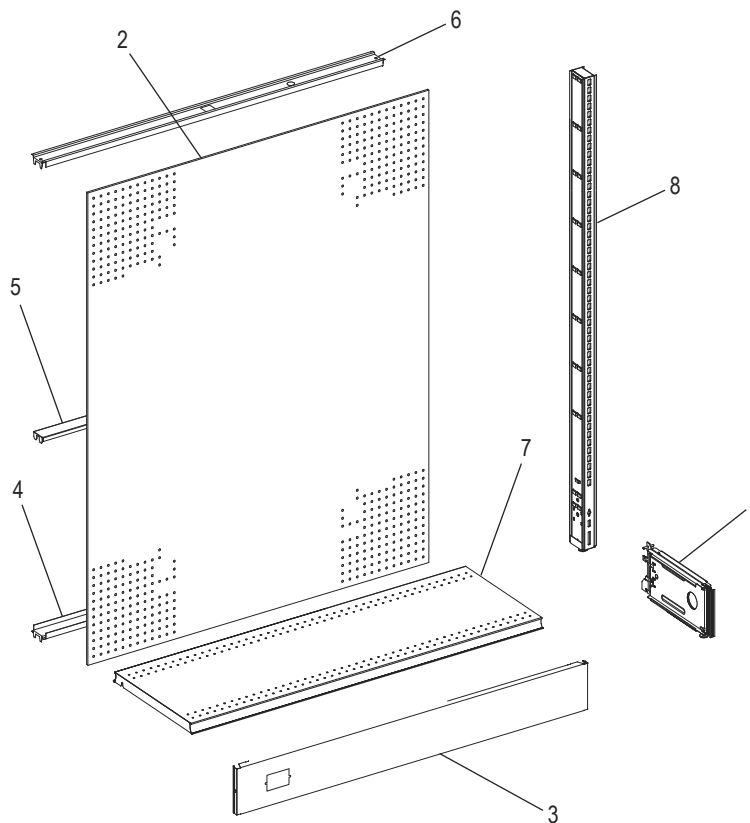

ULINE H-3874PT-ADD

SINGLE-SIDED GONDOLA SHELVING

1-800-295-5510
 uline.com

4' WALL ADD-ON

| # | DESCRIPTION | QTY. | ULINE PART NO. | MFG. PART NO. |
|---|-------------------------|------|----------------|---------------|
| 1 | Base Bracket – 16" | 1 | H-3910 | BB1606S.PTD |
| 2 | Back Panel – 48 x 66" | 1 | H-3930PT | BE466P.PLT |
| 3 | Closed Base Front – 48" | 1 | H-3922 | CBF406.CHR |
| 4 | Bottom Rail – 48" | 1 | H-3924PT | R4B.PLT |
| 5 | Center Rail – 48" | 1 | H-3925 | R4C.N/A |
| 6 | Top Rail – 48" | 1 | H-3926PT | R4T.PLT |
| 7 | Base Deck – 48 x 16" | 1 | H-3921PT | SD416N.PLT |
| 8 | Upright – 72" | 1 | H-3931PT | U72.PLT |

ULINE H-3874PT-ADD ESTANTERÍA GÓNDOLA DE UN LADO

800-295-5510
uline.mx

UNIDAD DE PARED INICIAL DE 4'

| # | DESCRIPCIÓN | CANT. | NO. DE PARTE DE ULINE | NO. DE PARTE DEL FABRICANTE |
|---|--|-------|-----------------------|-----------------------------|
| 1 | Soporte de la Base – 40 cm (16") | 1 | H-3910 | BB1606S.PTD |
| 2 | Panel Posterior – 122 x 167 cm (48 x 66") | 1 | H-3930PT | BE466P.PLT |
| 3 | Base Frontal Cerrada – 122 cm (48") | 1 | H-3922 | CBF406.CHR |
| 4 | Riel Inferior – 122 cm (48") | 1 | H-3924PT | R4B.PLT |
| 5 | Riel Central – 122 cm (48") | 1 | H-3925 | R4C.N/A |
| 6 | Riel Superior – 122 cm (48") | 1 | H-3926PT | R4T.PLT |
| 7 | Entrepaño de Base – 122 x 40 cm (48 x 16") | 1 | H-3921PT | SD416N.PLT |
| 8 | Poste – 183 cm (72") | 1 | H-3931PT | U72.PLT |