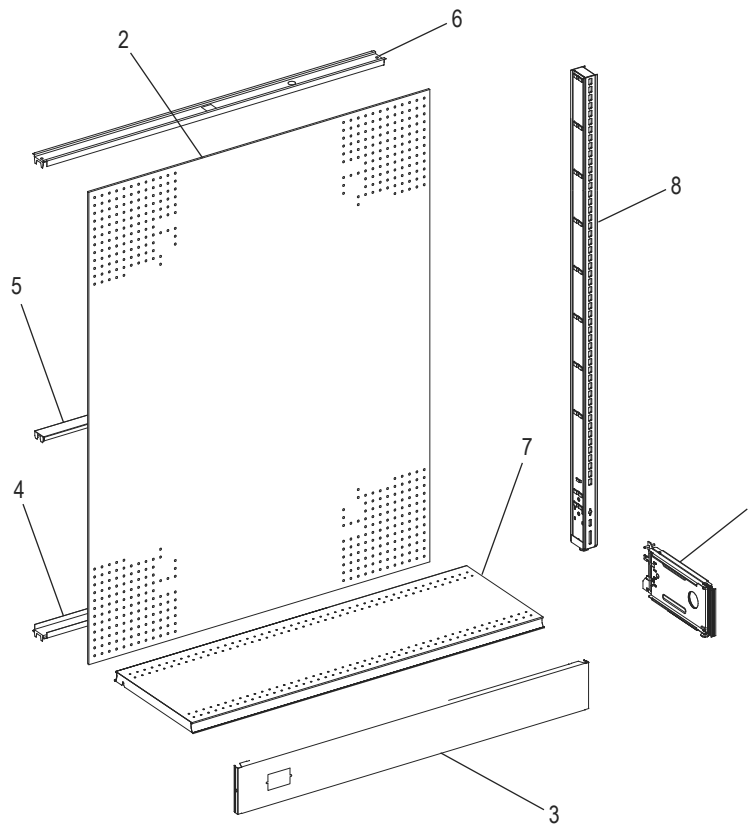

ULINE H-3874PT-ADD

SINGLE-SIDED GONDOLA SHELVING

1-800-295-5510
 uline.com

4' WALL ADD-ON

| # | DESCRIPTION | QTY. | ULINE PART NO. | MFG. PART NO. |
|---|-------------------------|------|----------------|---------------|
| 1 | Base Bracket – 16" | 1 | H-3910 | BB1606S.PTD |
| 2 | Back Panel – 48 x 66" | 1 | H-3930PT | BE466P.PLT |
| 3 | Closed Base Front – 48" | 1 | H-3922 | CBF406.CHR |
| 4 | Bottom Rail – 48" | 1 | H-3924PT | R4B.PLT |
| 5 | Center Rail – 48" | 1 | H-3925 | R4C.N/A |
| 6 | Top Rail – 48" | 1 | H-3926PT | R4T.PLT |
| 7 | Base Deck – 48 x 16" | 1 | H-3921PT | SD416N.PLT |
| 8 | Upright – 72" | 1 | H-3931PT | U72.PLT |

ULINE H-3874PT-ADD ESTANTERÍA GÓNDOLA DE UN LADO

800-295-5510
uline.mx

UNIDAD DE PARED INICIAL DE 4'

| # | DESCRIPCIÓN | CANT. | NO. DE PARTE DE ULINE | NO. DE PARTE DEL FABRICANTE |
|---|--|-------|-----------------------|-----------------------------|
| 1 | Soporte de la Base – 40 cm (16") | 1 | H-3910 | BB1606S.PTD |
| 2 | Panel Posterior – 122 x 167 cm (48 x 66") | 1 | H-3930PT | BE466P.PLT |
| 3 | Base Frontal Cerrada – 122 cm (48") | 1 | H-3922 | CBF406.CHR |
| 4 | Riel Inferior – 122 cm (48") | 1 | H-3924PT | R4B.PLT |
| 5 | Riel Central – 122 cm (48") | 1 | H-3925 | R4C.N/A |
| 6 | Riel Superior – 122 cm (48") | 1 | H-3926PT | R4T.PLT |
| 7 | Entrepaño de Base – 122 x 40 cm (48 x 16") | 1 | H-3921PT | SD416N.PLT |
| 8 | Poste – 183 cm (72") | 1 | H-3931PT | U72.PLT |