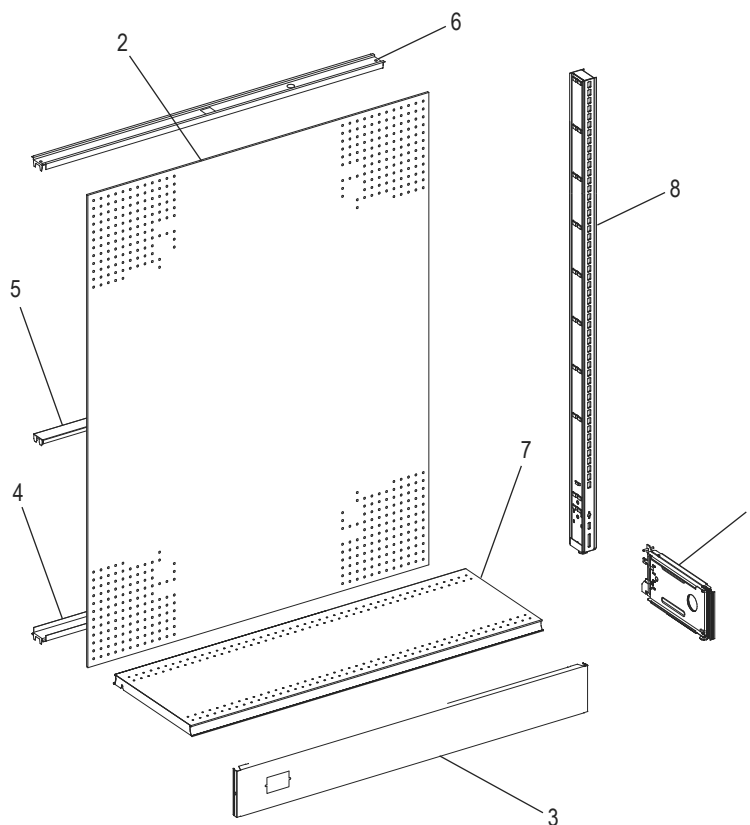

UNITÉ DE BASE DE 1,2 M (4 PI)