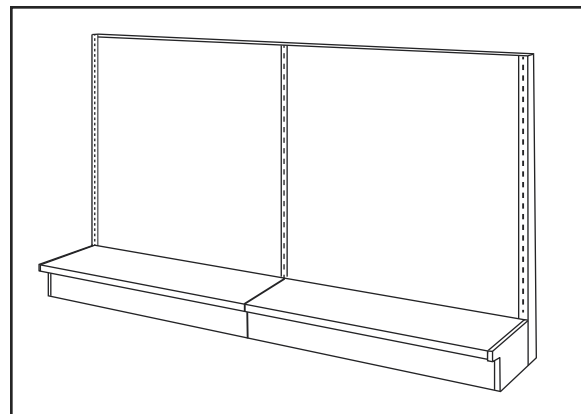

ULINE H-3874PT-ADD
RAYONNAGE GONDOLE
À UNE FACE

1-800-295-5510
uline.ca