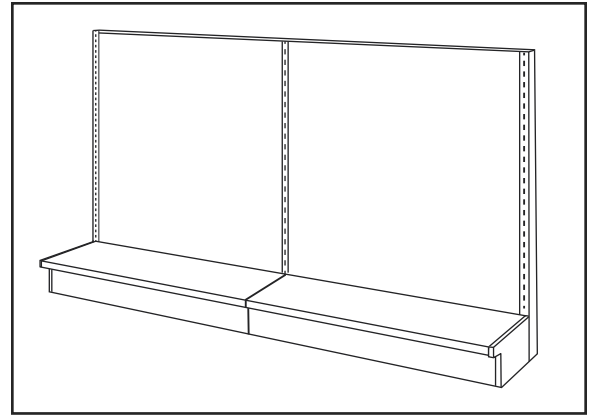

ULINE H-3874PT-ADD

SINGLE-SIDED GONDOLA SHELVING

1-800-295-5510
 uline.com

4' WALL ADD-ON

| # | DESCRIPTION | QTY. | ULINE PART NO. | MFG. PART NO. |
|---|-------------------------|------|----------------|---------------|
| 1 | Base Bracket – 16" | 1 | H-3910 | BB1606S.PTD |
| 2 | Back Panel – 48 x 66" | 1 | H-3930PT | BE466P.PLT |
| 3 | Closed Base Front – 48" | 1 | H-3922 | CBF406.CHR |
| 4 | Bottom Rail – 48" | 1 | H-3924PT | R4B.PLT |
| 5 | Center Rail – 48" | 1 | H-3925 | R4C.N/A |
| 6 | Top Rail – 48" | 1 | H-3926PT | R4T.PLT |
| 7 | Base Deck – 48 x 16" | 1 | H-3921PT | SD416N.PLT |
| 8 | Upright – 72" | 1 | H-3931PT | U72.PLT |

ULINE H-3874PT-ADD ESTANTERÍA GÓNDOLA DE UN LADO

800-295-5510
uline.mx

UNIDAD DE PARED INICIAL DE 4'

| # | DESCRIPCIÓN | CANT. | NO. DE PARTE DE ULINE | NO. DE PARTE DEL FABRICANTE |
|---|--|-------|-----------------------|-----------------------------|
| 1 | Soporte de la Base – 40 cm (16") | 1 | H-3910 | BB1606S.PTD |
| 2 | Panel Posterior – 122 x 167 cm (48 x 66") | 1 | H-3930PT | BE466P.PLT |
| 3 | Base Frontal Cerrada – 122 cm (48") | 1 | H-3922 | CBF406.CHR |
| 4 | Riel Inferior – 122 cm (48") | 1 | H-3924PT | R4B.PLT |
| 5 | Riel Central – 122 cm (48") | 1 | H-3925 | R4C.N/A |
| 6 | Riel Superior – 122 cm (48") | 1 | H-3926PT | R4T.PLT |
| 7 | Entrepaño de Base – 122 x 40 cm (48 x 16") | 1 | H-3921PT | SD416N.PLT |
| 8 | Poste – 183 cm (72") | 1 | H-3931PT | U72.PLT |