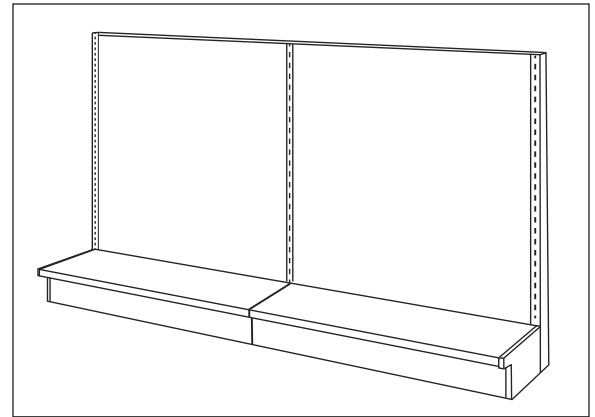

ULINE H-3874PT-ADD

SINGLE-SIDED GONDOLA SHELVING

1-800-295-5510
 uline.com

4' WALL ADD-ON

| # | DESCRIPTION | QTY. | ULINE PART NO. | MFG. PART NO. |
|---|-------------------------|------|----------------|---------------|
| 1 | Base Bracket – 16" | 1 | H-3910 | BB1606S.PTD |
| 2 | Back Panel – 48 x 66" | 1 | H-3930PT | BE466P.PLT |
| 3 | Closed Base Front – 48" | 1 | H-3922 | CBF406.CHR |
| 4 | Bottom Rail – 48" | 1 | H-3924PT | R4B.PLT |
| 5 | Center Rail – 48" | 1 | H-3925 | R4C.N/A |
| 6 | Top Rail – 48" | 1 | H-3926PT | R4T.PLT |
| 7 | Base Deck – 48 x 16" | 1 | H-3921PT | SD416N.PLT |
| 8 | Upright – 72" | 1 | H-3931PT | U72.PLT |

ULINE H-3874PT-ADD ESTANTERÍA GÓNDOLA DE UN LADO

800-295-5510
uline.mx

UNIDAD DE PARED INICIAL DE 4'

| # | DESCRIPCIÓN | CANT. | NO. DE PARTE DE ULINE | NO. DE PARTE DEL FABRICANTE |
|---|--|-------|-----------------------|-----------------------------|
| 1 | Soporte de la Base – 40 cm (16") | 1 | H-3910 | BB1606S.PTD |
| 2 | Panel Posterior – 122 x 167 cm (48 x 66") | 1 | H-3930PT | BE466P.PLT |
| 3 | Base Frontal Cerrada – 122 cm (48") | 1 | H-3922 | CBF406.CHR |
| 4 | Riel Inferior – 122 cm (48") | 1 | H-3924PT | R4B.PLT |
| 5 | Riel Central – 122 cm (48") | 1 | H-3925 | R4C.N/A |
| 6 | Riel Superior – 122 cm (48") | 1 | H-3926PT | R4T.PLT |
| 7 | Entrepaño de Base – 122 x 40 cm (48 x 16") | 1 | H-3921PT | SD416N.PLT |
| 8 | Poste – 183 cm (72") | 1 | H-3931PT | U72.PLT |