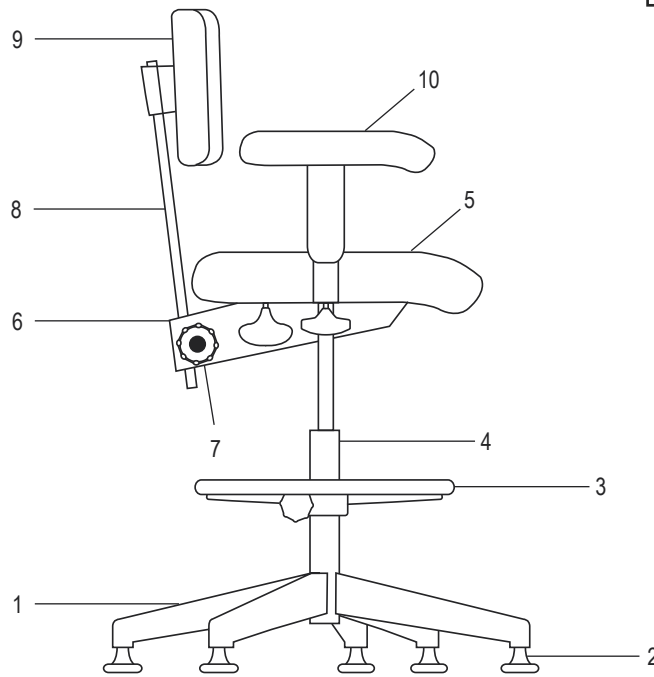

ULINE H-3732, H-4823
DELUXE WORK STOOL

1-800-295-5510
 uline.com

#	DESCRIPTION	QTY.	ULINE PART NO.	MFG. PART NO.
1	5 Star Base	1	H-1375-BASE	BAS0022
2	Foot Glides for Work/Shop Stools	5	H-4832	MG
3	Footring with Handwheel	1	H-1375-FTRNG	FTR0009
4	Gas Lift Cylinder	1	H-3732-GLC	CYL0008
5	Seat	1	-----	-----
6	Control Unit	1	H-4823-CNTRL	CTL0021
7	Back Height Adjustment Handwheel	1	H-3732-HWSC	BACKHTADJ HW
8	Back Support Bar with Hinge	1	H-3732-BSUP	CTL0034
9	Back	1	-----	-----
10	Armrests Kit	2	H-3738	AA

ULINE H-3732, H-4823

**SILLA DE TRABAJO
DE ALTA CALIDAD**

800-295-5510
uline.mx

#	DESCRIPCIÓN	CANT.	NO. DE PARTE DE ULINE	NO. DE PARTE DEL FABRICANTE
1	Base de Estrella de 5 Puntas	1	H-1375-BASE	BAS0022
2	Patatas para Sillas de Trabajo/Bancos de Taller	5	H-4832	MG
3	Reposapiés con Rueda de Mano	1	H-1375-FTRNG	FTR0009
4	Cilindro con Elevación de Gas	1	H-3732-GLC	CYL0008
5	Asiento	1	-----	-----
6	Unidad de Control	1	H-4823-CNTRL	CTL0021
7	Rueda de Mano para Ajuste de la Altura del Respaldo	1	H-3732-HWSC	BACKHTADJ HW
8	Barra de Soporte de Respaldo con Bisagra	1	H-3732-BSUP	CTL0034
9	Respaldo	1	-----	-----
10	Kit Descansabrazos	2	H-3738	AA

ULINE H-3732, H-4823
**TABOURET DE TRAVAIL
 DE LUXE**

1-800-295-5510
 uline.ca

#	DESCRIPTION	QTÉ	RÉF. ULINE	RÉF. DU FABRICANT
1	Base étoilée	1	H-1375-BASE	BAS0022
2	Patins glisseurs pour tabourets de travail ou d'atelier	5	H-4832	MG
3	Anneau repose-pieds avec molette	1	H-1375-FTRNG	FTR0009
4	Vérin à gaz	1	H-3732-GLC	CYL0008
5	Siège	1	-----	-----
6	Unité de réglage	1	H-4823-CNTRL	CTL0021
7	Molette de réglage de la hauteur du dossier	1	H-3732-HWSC	BACKHTADJ HW
8	Barre de soutien du dossier avec charnière	1	H-3732-BSUP	CTL0034
9	Dossier	1	-----	-----
10	Ensemble d'accoudoirs	2	H-3738	AA