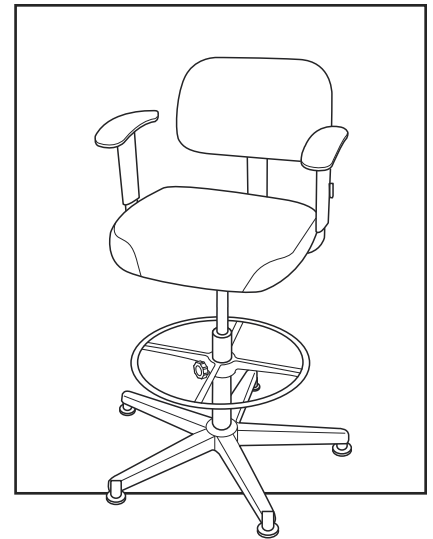

ULINE H-3732, H-4823
DELUXE WORK STOOL

1-800-295-5510
 uline.com

#	DESCRIPTION	QTY.	ULINE PART NO.	MFG. PART NO.
1	5 Star Base	1	H-1375-BASE	BAS0022
2	Foot Glides for Work/Shop Stools	5	H-4832	MG
3	Footring with Handwheel	1	H-1375-FTRNG	FTR0009
4	Gas Lift Cylinder	1	H-3732-GLC	CYL0008
5	Seat	1	-----	-----
6	Control Unit	1	H-4823-CNTRL	CTL0021
7	Back Height Adjustment Handwheel	1	H-3732-HWSC	BACKHTADJ HW
8	Back Support Bar with Hinge	1	H-3732-BSUP	CTL0034
9	Back	1	-----	-----
10	Armrests Kit	2	H-3738	AA

ULINE H-3732, H-4823

**SILLA DE TRABAJO
DE ALTA CALIDAD**

800-295-5510
uline.mx

#	DESCRIPCIÓN	CANT.	NO. DE PARTE DE ULINE	NO. DE PARTE DEL FABRICANTE
1	Base de Estrella de 5 Puntas	1	H-1375-BASE	BAS0022
2	Patatas para Sillas de Trabajo/Bancos de Taller	5	H-4832	MG
3	Reposapiés con Rueda de Mano	1	H-1375-FTRNG	FTR0009
4	Cilindro con Elevación de Gas	1	H-3732-GLC	CYL0008
5	Asiento	1	-----	-----
6	Unidad de Control	1	H-4823-CNTRL	CTL0021
7	Rueda de Mano para Ajuste de la Altura del Respaldo	1	H-3732-HWSC	BACKHTADJ HW
8	Barra de Soporte de Respaldo con Bisagra	1	H-3732-BSUP	CTL0034
9	Respaldo	1	-----	-----
10	Kit Descansabrazos	2	H-3738	AA