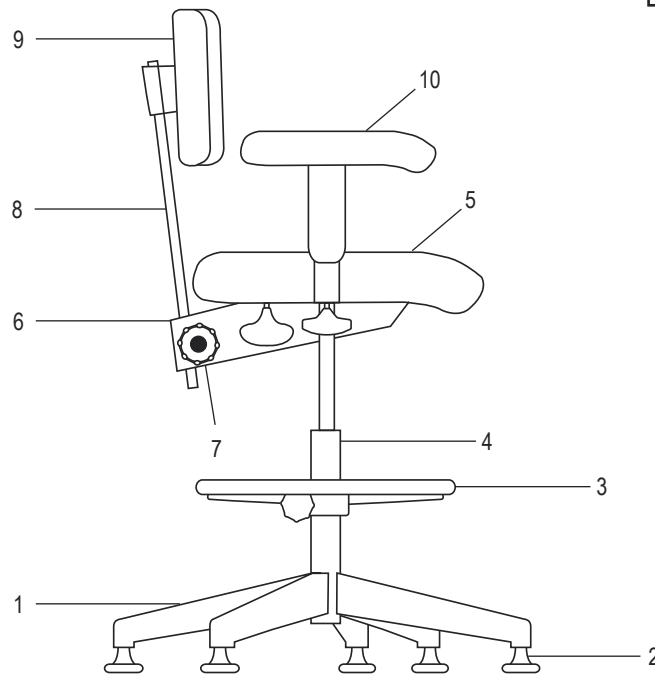

ULINE H-3732, H-4823
DELUXE WORK STOOL

1-800-295-5510
 uline.com

#	DESCRIPTION	QTY.	ULINE PART NO.	MFG. PART NO.
1	5 Star Base	1	H-1375-BASE	BAS0022
2	Foot Glides for Work/Shop Stools	5	H-4832	MG
3	Footring with Handwheel	1	H-1375-FTRNG	FTR0009
4	Gas Lift Cylinder	1	H-3732-GLC	CYL0008
5	Seat	1	-----	-----
6	Control Unit	1	H-4823-CNTRL	CTL0021
7	Back Height Adjustment Handwheel	1	H-3732-HWSC	BACKHTADJ HW
8	Back Support Bar with Hinge	1	H-3732-BSUP	CTL0034
9	Back	1	-----	-----
10	Armrests Kit	2	H-3738	AA

ULINE H-3732, H-4823

**SILLA DE TRABAJO
DE ALTA CALIDAD**

800-295-5510
uline.mx

#	DESCRIPCIÓN	CANT.	NO. DE PARTE DE ULINE	NO. DE PARTE DEL FABRICANTE
1	Base de Estrella de 5 Puntas	1	H-1375-BASE	BAS0022
2	Patatas para Sillas de Trabajo/Bancos de Taller	5	H-4832	MG
3	Reposapiés con Rueda de Mano	1	H-1375-FTRNG	FTR0009
4	Cilindro con Elevación de Gas	1	H-3732-GLC	CYL0008
5	Asiento	1	-----	-----
6	Unidad de Control	1	H-4823-CNTRL	CTL0021
7	Rueda de Mano para Ajuste de la Altura del Respaldo	1	H-3732-HWSC	BACKHTADJ HW
8	Barra de Soporte de Respaldo con Bisagra	1	H-3732-BSUP	CTL0034
9	Respaldo	1	-----	-----
10	Kit Descansabrazos	2	H-3738	AA

ULINE H-3732, H-4823
**TABOURET DE TRAVAIL
 DE LUXE**

1-800-295-5510
 uline.ca

#	DESCRIPTION	QTÉ	RÉF. ULINE	RÉF. DU FABRICANT
1	Base étoilée	1	H-1375-BASE	BAS0022
2	Patins glisseurs pour tabourets de travail ou d'atelier	5	H-4832	MG
3	Anneau repose-pieds avec molette	1	H-1375-FTRNG	FTR0009
4	Vérin à gaz	1	H-3732-GLC	CYL0008
5	Siège	1	-----	-----
6	Unité de réglage	1	H-4823-CNTRL	CTL0021
7	Molette de réglage de la hauteur du dossier	1	H-3732-HWSC	BACKHTADJ HW
8	Barre de soutien du dossier avec charnière	1	H-3732-BSUP	CTL0034
9	Dossier	1	-----	-----
10	Ensemble d'accoudoirs	2	H-3738	AA