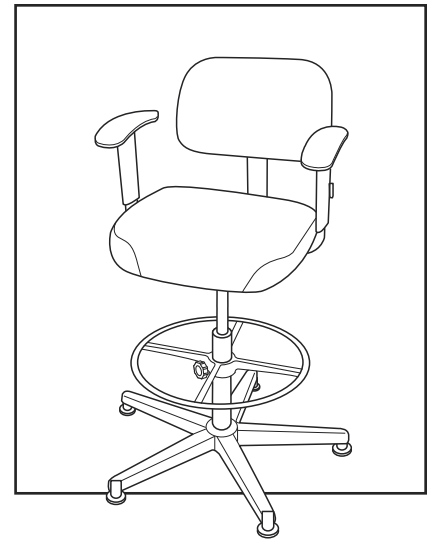

ULINE H-3732, H-4823
DELUXE WORK STOOL

1-800-295-5510
 uline.com

#	DESCRIPTION	QTY.	ULINE PART NO.	MFG. PART NO.
1	5 Star Base	1	H-1375-BASE	BAS0022
2	Foot Glides for Work/Shop Stools	5	H-4832	MG
3	Footring with Handwheel	1	H-1375-FTRNG	FTR0009
4	Gas Lift Cylinder	1	H-3732-GLC	CYL0008
5	Seat	1	-----	-----
6	Control Unit	1	H-4823-CNTRL	CTL0021
7	Back Height Adjustment Handwheel	1	H-3732-HWSC	BACKHTADJ HW
8	Back Support Bar with Hinge	1	H-3732-BSUP	CTL0034
9	Back	1	-----	-----
10	Armrests Kit	2	H-3738	AA

ULINE H-3732, H-4823

**SILLA DE TRABAJO
DE ALTA CALIDAD**

800-295-5510
uline.mx

#	DESCRIPCIÓN	CANT.	NO. DE PARTE DE ULINE	NO. DE PARTE DEL FABRICANTE
1	Base de Estrella de 5 Puntas	1	H-1375-BASE	BAS0022
2	Patas para Sillas de Trabajo/Bancos de Taller	5	H-4832	MG
3	Reposapiés con Rueda de Mano	1	H-1375-FTRNG	FTR0009
4	Cilindro con Elevación de Gas	1	H-3732-GLC	CYL0008
5	Asiento	1	-----	-----
6	Unidad de Control	1	H-4823-CNTRL	CTL0021
7	Rueda de Mano para Ajuste de la Altura del Respaldo	1	H-3732-HWSC	BACKHTADJ HW
8	Barra de Soporte de Respaldo con Bisagra	1	H-3732-BSUP	CTL0034
9	Respaldo	1	-----	-----
10	Kit Descansabrazos	2	H-3738	AA