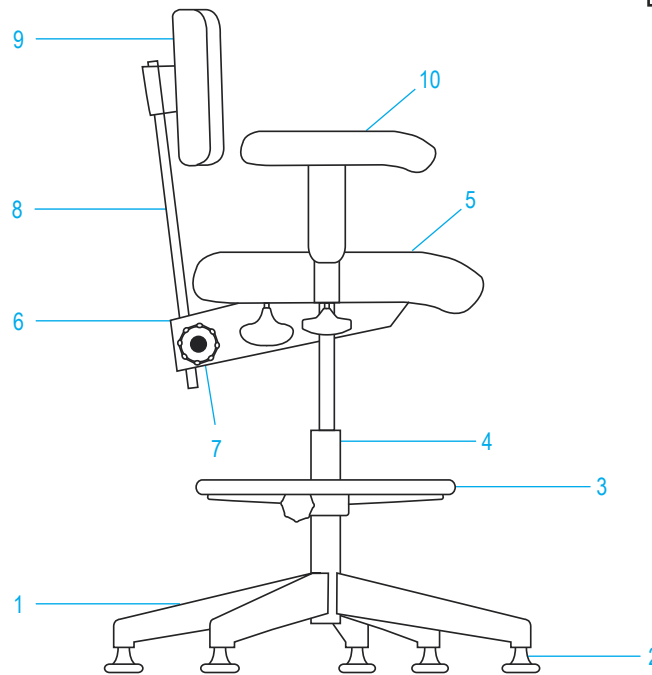

ULINE H-3732, H-4823
DELUXE WORK STOOL

1-800-295-5510
 uline.com

#	DESCRIPTION	QTY.	ULINE PART NO.	MFG. PART NO.
1	5 Star Base	1	H-1375-BASE	BAS0022
2	Foot Glides for Work/Shop Stools	5	H-4832	MG
3	Footring with Handwheel	1	H-1375-FTRNG	FTR0009
4	Gas Lift Cylinder	1	H-3732-GLC	CYL0008
5	Seat	1	-----	-----
6	Control Unit	1	H-4823-CNTRL	CTL0021
7	Back Height Adjustment Handwheel	1	H-3732-HWSC	BACKHTADJ HW
8	Back Support Bar with Hinge	1	H-3732-BSUP	CTL0034
9	Back	1	-----	-----
10	Armrests Kit	2	H-3738	AA

ULINE H-3732, H-4823

**SILLA DE TRABAJO
DE ALTA CALIDAD**

800-295-5510
uline.mx

#	DESCRIPCIÓN	CANT.	NO. DE PARTE DE ULINE	NO. DE PARTE DEL FABRICANTE
1	Base de Estrella de 5 Puntas	1	H-1375-BASE	BAS0022
2	Patas para Sillas de Trabajo/Bancos de Taller	5	H-4832	MG
3	Reposapiés con Rueda de Mano	1	H-1375-FTRNG	FTR0009
4	Cilindro con Elevación de Gas	1	H-3732-GLC	CYL0008
5	Asiento	1	-----	-----
6	Unidad de Control	1	H-4823-CNTRL	CTL0021
7	Rueda de Mano para Ajuste de la Altura del Respaldo	1	H-3732-HWSC	BACKHTADJ HW
8	Barra de Soporte de Respaldo con Bisagra	1	H-3732-BSUP	CTL0034
9	Respaldo	1	-----	-----
10	Kit Descansabrazos	2	H-3738	AA

ULINE H-3732, H-4823
**TABOURET DE TRAVAIL
 DE LUXE**

1-800-295-5510
 uline.ca

#	DESCRIPTION	QTÉ	RÉF. ULINE	RÉF. DU FABRICANT
1	Base étoilée	1	H-1375-BASE	BAS0022
2	Patins glisseurs pour tabourets de travail ou d'atelier	5	H-4832	MG
3	Anneau repose-pieds avec molette	1	H-1375-FTRNG	FTR0009
4	Vérin à gaz	1	H-3732-GLC	CYL0008
5	Siège	1	-----	-----
6	Unité de réglage	1	H-4823-CNTRL	CTL0021
7	Molette de réglage de la hauteur du dossier	1	H-3732-HWSC	BACKHTADJ HW
8	Barre de soutien du dossier avec charnière	1	H-3732-BSUP	CTL0034
9	Dossier	1	-----	-----
10	Ensemble d'accoudoirs	2	H-3738	AA