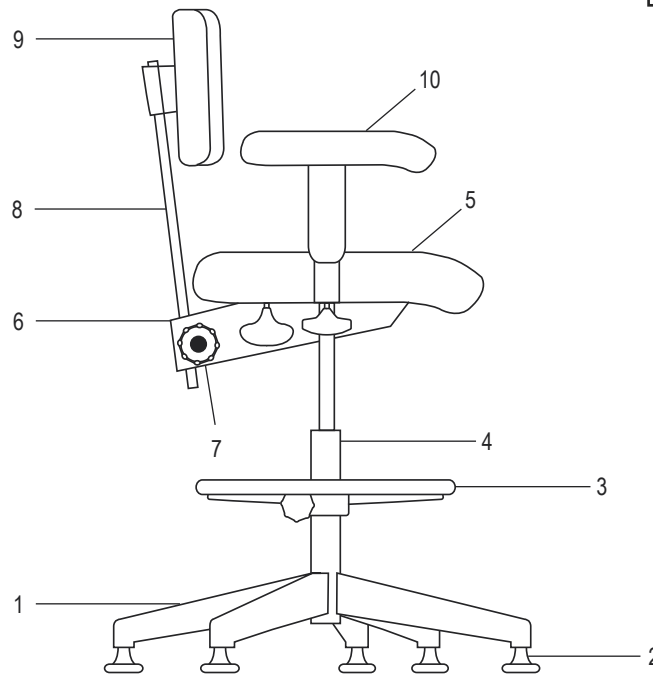

ULINE H-3732, H-4823
DELUXE WORK STOOL

1-800-295-5510
 uline.com

#	DESCRIPTION	QTY.	ULINE PART NO.	MFG. PART NO.
1	5 Star Base	1	H-1375-BASE	BAS0022
2	Foot Glides for Work/Shop Stools	5	H-4832	MG
3	Footring with Handwheel	1	H-1375-FTRNG	FTR0009
4	Gas Lift Cylinder	1	H-3732-GLC	CYL0008
5	Seat	1	-----	-----
6	Control Unit	1	H-4823-CNTRL	CTL0021
7	Back Height Adjustment Handwheel	1	H-3732-HWSC	BACKHTADJ HW
8	Back Support Bar with Hinge	1	H-3732-BSUP	CTL0034
9	Back	1	-----	-----
10	Armrests Kit	2	H-3738	AA

ULINE H-3732, H-4823

**SILLA DE TRABAJO
DE ALTA CALIDAD**

800-295-5510
uline.mx

#	DESCRIPCIÓN	CANT.	NO. DE PARTE DE ULINE	NO. DE PARTE DEL FABRICANTE
1	Base de Estrella de 5 Puntas	1	H-1375-BASE	BAS0022
2	Patatas para Sillas de Trabajo/Bancos de Taller	5	H-4832	MG
3	Reposapiés con Rueda de Mano	1	H-1375-FTRNG	FTR0009
4	Cilindro con Elevación de Gas	1	H-3732-GLC	CYL0008
5	Asiento	1	-----	-----
6	Unidad de Control	1	H-4823-CNTRL	CTL0021
7	Rueda de Mano para Ajuste de la Altura del Respaldo	1	H-3732-HWSC	BACKHTADJ HW
8	Barra de Soporte de Respaldo con Bisagra	1	H-3732-BSUP	CTL0034
9	Respaldo	1	-----	-----
10	Kit Descansabrazos	2	H-3738	AA

ULINE H-3732, H-4823
**TABOURET DE TRAVAIL
 DE LUXE**

1-800-295-5510
 uline.ca

#	DESCRIPTION	QTÉ	RÉF. ULINE	RÉF. DU FABRICANT
1	Base étoilée	1	H-1375-BASE	BAS0022
2	Patins glisseurs pour tabourets de travail ou d'atelier	5	H-4832	MG
3	Anneau repose-pieds avec molette	1	H-1375-FTRNG	FTR0009
4	Vérin à gaz	1	H-3732-GLC	CYL0008
5	Siège	1	-----	-----
6	Unité de réglage	1	H-4823-CNTRL	CTL0021
7	Molette de réglage de la hauteur du dossier	1	H-3732-HWSC	BACKHTADJ HW
8	Barre de soutien du dossier avec charnière	1	H-3732-BSUP	CTL0034
9	Dossier	1	-----	-----
10	Ensemble d'accoudoirs	2	H-3738	AA