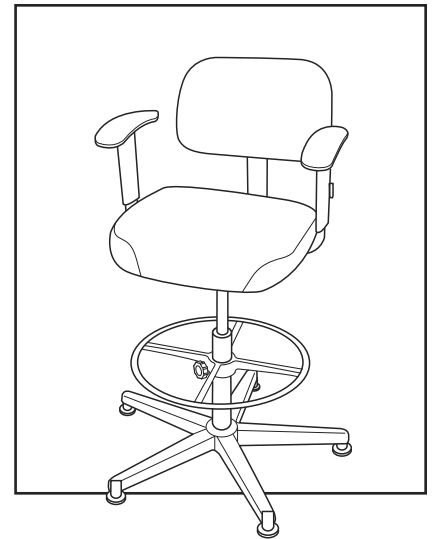

ULINE H-3732, H-4823
DELUXE WORK STOOL

1-800-295-5510
 uline.com

#	DESCRIPTION	QTY.	ULINE PART NO.	MFG. PART NO.
1	5 Star Base	1	H-1375-BASE	BAS0022
2	Foot Glides for Work/Shop Stools	5	H-4832	MG
3	Footring with Handwheel	1	H-1375-FTRNG	FTR0009
4	Gas Lift Cylinder	1	H-3732-GLC	CYL0008
5	Seat	1	-----	-----
6	Control Unit	1	H-4823-CNTRL	CTL0021
7	Back Height Adjustment Handwheel	1	H-3732-HWSC	BACKHTADJ HW
8	Back Support Bar with Hinge	1	H-3732-BSUP	CTL0034
9	Back	1	-----	-----
10	Armrests Kit	2	H-3738	AA

ULINE H-3732, H-4823

**SILLA DE TRABAJO
DE ALTA CALIDAD**

800-295-5510
uline.mx

#	DESCRIPCIÓN	CANT.	NO. DE PARTE DE ULINE	NO. DE PARTE DEL FABRICANTE
1	Base de Estrella de 5 Puntas	1	H-1375-BASE	BAS0022
2	Patatas para Sillas de Trabajo/Bancos de Taller	5	H-4832	MG
3	Reposapiés con Rueda de Mano	1	H-1375-FTRNG	FTR0009
4	Cilindro con Elevación de Gas	1	H-3732-GLC	CYL0008
5	Asiento	1	-----	-----
6	Unidad de Control	1	H-4823-CNTRL	CTL0021
7	Rueda de Mano para Ajuste de la Altura del Respaldo	1	H-3732-HWSC	BACKHTADJ HW
8	Barra de Soporte de Respaldo con Bisagra	1	H-3732-BSUP	CTL0034
9	Respaldo	1	-----	-----
10	Kit Descansabrazos	2	H-3738	AA