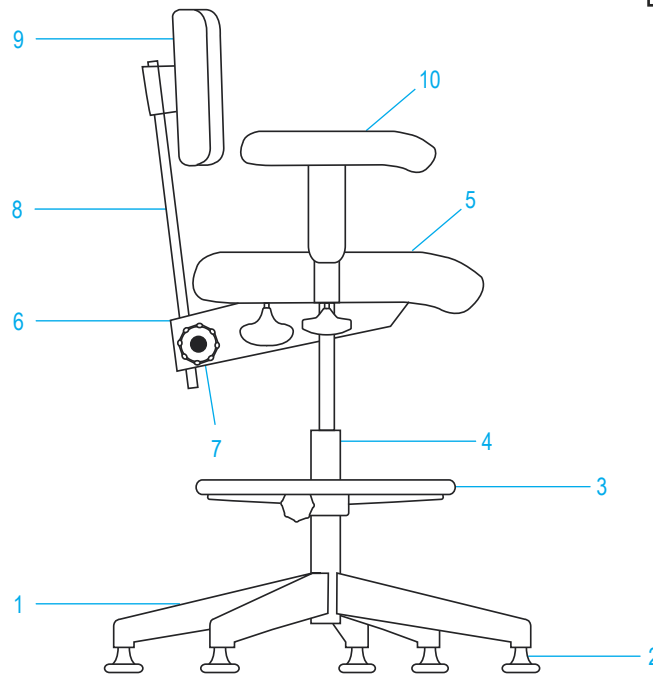

ULINE H-3732, H-4823
DELUXE WORK STOOL

1-800-295-5510
 uline.com

#	DESCRIPTION	QTY.	ULINE PART NO.	MFG. PART NO.
1	5 Star Base	1	H-1375-BASE	BAS0022
2	Foot Glides for Work/Shop Stools	5	H-4832	MG
3	Footring with Handwheel	1	H-1375-FTRNG	FTR0009
4	Gas Lift Cylinder	1	H-3732-GLC	CYL0008
5	Seat	1	-----	-----
6	Control Unit	1	H-4823-CNTRL	CTL0021
7	Back Height Adjustment Handwheel	1	H-3732-HWSC	BACKHTADJ HW
8	Back Support Bar with Hinge	1	H-3732-BSUP	CTL0034
9	Back	1	-----	-----
10	Armrests Kit	2	H-3738	AA

ULINE H-3732, H-4823

**SILLA DE TRABAJO
DE ALTA CALIDAD**

800-295-5510
uline.mx

#	DESCRIPCIÓN	CANT.	NO. DE PARTE DE ULINE	NO. DE PARTE DEL FABRICANTE
1	Base de Estrella de 5 Puntas	1	H-1375-BASE	BAS0022
2	Patas para Sillas de Trabajo/Bancos de Taller	5	H-4832	MG
3	Reposapiés con Rueda de Mano	1	H-1375-FTRNG	FTR0009
4	Cilindro con Elevación de Gas	1	H-3732-GLC	CYL0008
5	Asiento	1	-----	-----
6	Unidad de Control	1	H-4823-CNTRL	CTL0021
7	Rueda de Mano para Ajuste de la Altura del Respaldo	1	H-3732-HWSC	BACKHTADJ HW
8	Barra de Soporte de Respaldo con Bisagra	1	H-3732-BSUP	CTL0034
9	Respaldo	1	-----	-----
10	Kit Descansabrazos	2	H-3738	AA

ULINE H-3732, H-4823
**TABOURET DE TRAVAIL
 DE LUXE**

1-800-295-5510
 uline.ca

#	DESCRIPTION	QTÉ	RÉF. ULINE	RÉF. DU FABRICANT
1	Base étoilée	1	H-1375-BASE	BAS0022
2	Patins glisseurs pour tabourets de travail ou d'atelier	5	H-4832	MG
3	Anneau repose-pieds avec molette	1	H-1375-FTRNG	FTR0009
4	Vérin à gaz	1	H-3732-GLC	CYL0008
5	Siège	1	-----	-----
6	Unité de réglage	1	H-4823-CNTRL	CTL0021
7	Molette de réglage de la hauteur du dossier	1	H-3732-HWSC	BACKHTADJ HW
8	Barre de soutien du dossier avec charnière	1	H-3732-BSUP	CTL0034
9	Dossier	1	-----	-----
10	Ensemble d'accoudoirs	2	H-3738	AA