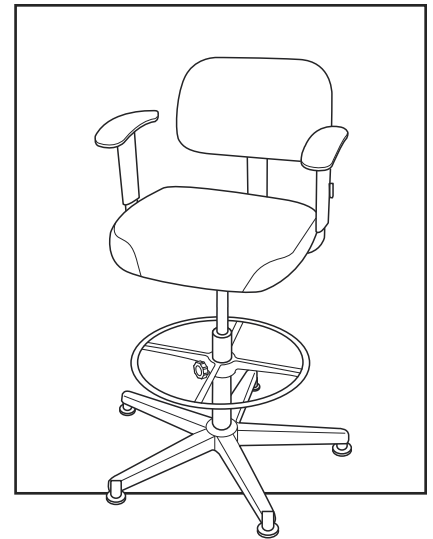

ULINE H-3732, H-4823
DELUXE WORK STOOL

1-800-295-5510
 uline.com

#	DESCRIPTION	QTY.	ULINE PART NO.	MFG. PART NO.
1	5 Star Base	1	H-1375-BASE	BAS0022
2	Foot Glides for Work/Shop Stools	5	H-4832	MG
3	Footring with Handwheel	1	H-1375-FTRNG	FTR0009
4	Gas Lift Cylinder	1	H-3732-GLC	CYL0008
5	Seat	1	-----	-----
6	Control Unit	1	H-4823-CNTRL	CTL0021
7	Back Height Adjustment Handwheel	1	H-3732-HWSC	BACKHTADJ HW
8	Back Support Bar with Hinge	1	H-3732-BSUP	CTL0034
9	Back	1	-----	-----
10	Armrests Kit	2	H-3738	AA

ULINE H-3732, H-4823

**SILLA DE TRABAJO
DE ALTA CALIDAD**

800-295-5510
uline.mx

#	DESCRIPCIÓN	CANT.	NO. DE PARTE DE ULINE	NO. DE PARTE DEL FABRICANTE
1	Base de Estrella de 5 Puntas	1	H-1375-BASE	BAS0022
2	Patatas para Sillas de Trabajo/Bancos de Taller	5	H-4832	MG
3	Reposapiés con Rueda de Mano	1	H-1375-FTRNG	FTR0009
4	Cilindro con Elevación de Gas	1	H-3732-GLC	CYL0008
5	Asiento	1	-----	-----
6	Unidad de Control	1	H-4823-CNTRL	CTL0021
7	Rueda de Mano para Ajuste de la Altura del Respaldo	1	H-3732-HWSC	BACKHTADJ HW
8	Barra de Soporte de Respaldo con Bisagra	1	H-3732-BSUP	CTL0034
9	Respaldo	1	-----	-----
10	Kit Descansabrazos	2	H-3738	AA

ULINE H-3732, H-4823
**TABOURET DE TRAVAIL
 DE LUXE**

1-800-295-5510
 uline.ca

#	DESCRIPTION	QTÉ	RÉF. ULINE	RÉF. DU FABRICANT
1	Base étoilée	1	H-1375-BASE	BAS0022
2	Patins glisseurs pour tabourets de travail ou d'atelier	5	H-4832	MG
3	Anneau repose-pieds avec molette	1	H-1375-FTRNG	FTR0009
4	Vérin à gaz	1	H-3732-GLC	CYL0008
5	Siège	1	-----	-----
6	Unité de réglage	1	H-4823-CNTRL	CTL0021
7	Molette de réglage de la hauteur du dossier	1	H-3732-HWSC	BACKHTADJ HW
8	Barre de soutien du dossier avec charnière	1	H-3732-BSUP	CTL0034
9	Dossier	1	-----	-----
10	Ensemble d'accoudoirs	2	H-3738	AA