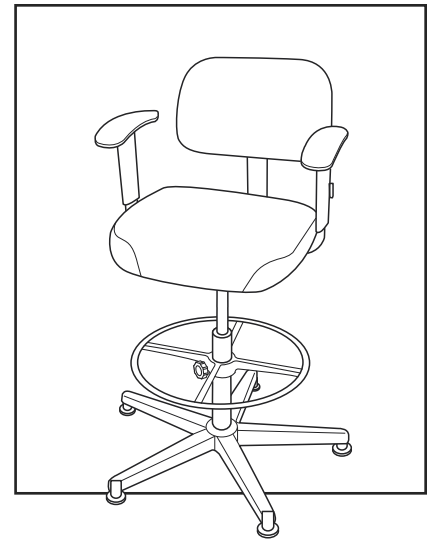

ULINE H-3732, H-4823
DELUXE WORK STOOL

1-800-295-5510
 uline.com

#	DESCRIPTION	QTY.	ULINE PART NO.	MFG. PART NO.
1	5 Star Base	1	H-1375-BASE	BAS0022
2	Foot Glides for Work/Shop Stools	5	H-4832	MG
3	Footring with Handwheel	1	H-1375-FTRNG	FTR0009
4	Gas Lift Cylinder	1	H-3732-GLC	CYL0008
5	Seat	1	-----	-----
6	Control Unit	1	H-4823-CNTRL	CTL0021
7	Back Height Adjustment Handwheel	1	H-3732-HWSC	BACKHTADJ HW
8	Back Support Bar with Hinge	1	H-3732-BSUP	CTL0034
9	Back	1	-----	-----
10	Armrests Kit	2	H-3738	AA

ULINE H-3732, H-4823

**SILLA DE TRABAJO
DE ALTA CALIDAD**

800-295-5510
uline.mx

#	DESCRIPCIÓN	CANT.	NO. DE PARTE DE ULINE	NO. DE PARTE DEL FABRICANTE
1	Base de Estrella de 5 Puntas	1	H-1375-BASE	BAS0022
2	Patas para Sillas de Trabajo/Bancos de Taller	5	H-4832	MG
3	Reposapiés con Rueda de Mano	1	H-1375-FTRNG	FTR0009
4	Cilindro con Elevación de Gas	1	H-3732-GLC	CYL0008
5	Asiento	1	-----	-----
6	Unidad de Control	1	H-4823-CNTRL	CTL0021
7	Rueda de Mano para Ajuste de la Altura del Respaldo	1	H-3732-HWSC	BACKHTADJ HW
8	Barra de Soporte de Respaldo con Bisagra	1	H-3732-BSUP	CTL0034
9	Respaldo	1	-----	-----
10	Kit Descansabrazos	2	H-3738	AA