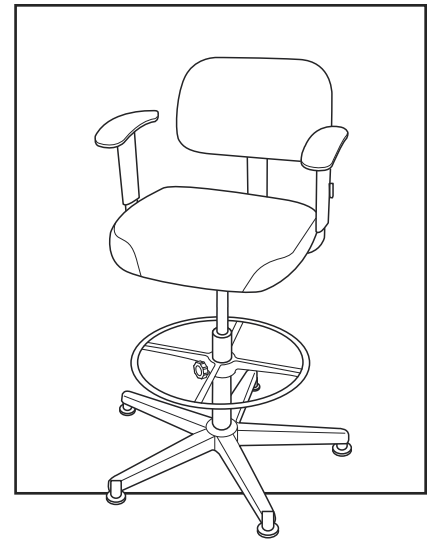

ULINE H-3732, H-4823
DELUXE WORK STOOL

1-800-295-5510
 uline.com

#	DESCRIPTION	QTY.	ULINE PART NO.	MFG. PART NO.
1	5 Star Base	1	H-1375-BASE	BAS0022
2	Foot Glides for Work/Shop Stools	5	H-4832	MG
3	Footring with Handwheel	1	H-1375-FTRNG	FTR0009
4	Gas Lift Cylinder	1	H-3732-GLC	CYL0008
5	Seat	1	-----	-----
6	Control Unit	1	H-4823-CNTRL	CTL0021
7	Back Height Adjustment Handwheel	1	H-3732-HWSC	BACKHTADJ HW
8	Back Support Bar with Hinge	1	H-3732-BSUP	CTL0034
9	Back	1	-----	-----
10	Armrests Kit	2	H-3738	AA

ULINE H-3732, H-4823

**SILLA DE TRABAJO
DE ALTA CALIDAD**

800-295-5510
uline.mx

#	DESCRIPCIÓN	CANT.	NO. DE PARTE DE ULINE	NO. DE PARTE DEL FABRICANTE
1	Base de Estrella de 5 Puntas	1	H-1375-BASE	BAS0022
2	Patas para Sillas de Trabajo/Bancos de Taller	5	H-4832	MG
3	Reposapiés con Rueda de Mano	1	H-1375-FTRNG	FTR0009
4	Cilindro con Elevación de Gas	1	H-3732-GLC	CYL0008
5	Asiento	1	-----	-----
6	Unidad de Control	1	H-4823-CNTRL	CTL0021
7	Rueda de Mano para Ajuste de la Altura del Respaldo	1	H-3732-HWSC	BACKHTADJ HW
8	Barra de Soporte de Respaldo con Bisagra	1	H-3732-BSUP	CTL0034
9	Respaldo	1	-----	-----
10	Kit Descansabrazos	2	H-3738	AA

ULINE H-3732, H-4823
**TABOURET DE TRAVAIL
 DE LUXE**

1-800-295-5510
 uline.ca

#	DESCRIPTION	QTÉ	RÉF. ULINE	RÉF. DU FABRICANT
1	Base étoilée	1	H-1375-BASE	BAS0022
2	Patins glisseurs pour tabourets de travail ou d'atelier	5	H-4832	MG
3	Anneau repose-pieds avec molette	1	H-1375-FTRNG	FTR0009
4	Vérin à gaz	1	H-3732-GLC	CYL0008
5	Siège	1	-----	-----
6	Unité de réglage	1	H-4823-CNTRL	CTL0021
7	Molette de réglage de la hauteur du dossier	1	H-3732-HWSC	BACKHTADJ HW
8	Barre de soutien du dossier avec charnière	1	H-3732-BSUP	CTL0034
9	Dossier	1	-----	-----
10	Ensemble d'accoudoirs	2	H-3738	AA