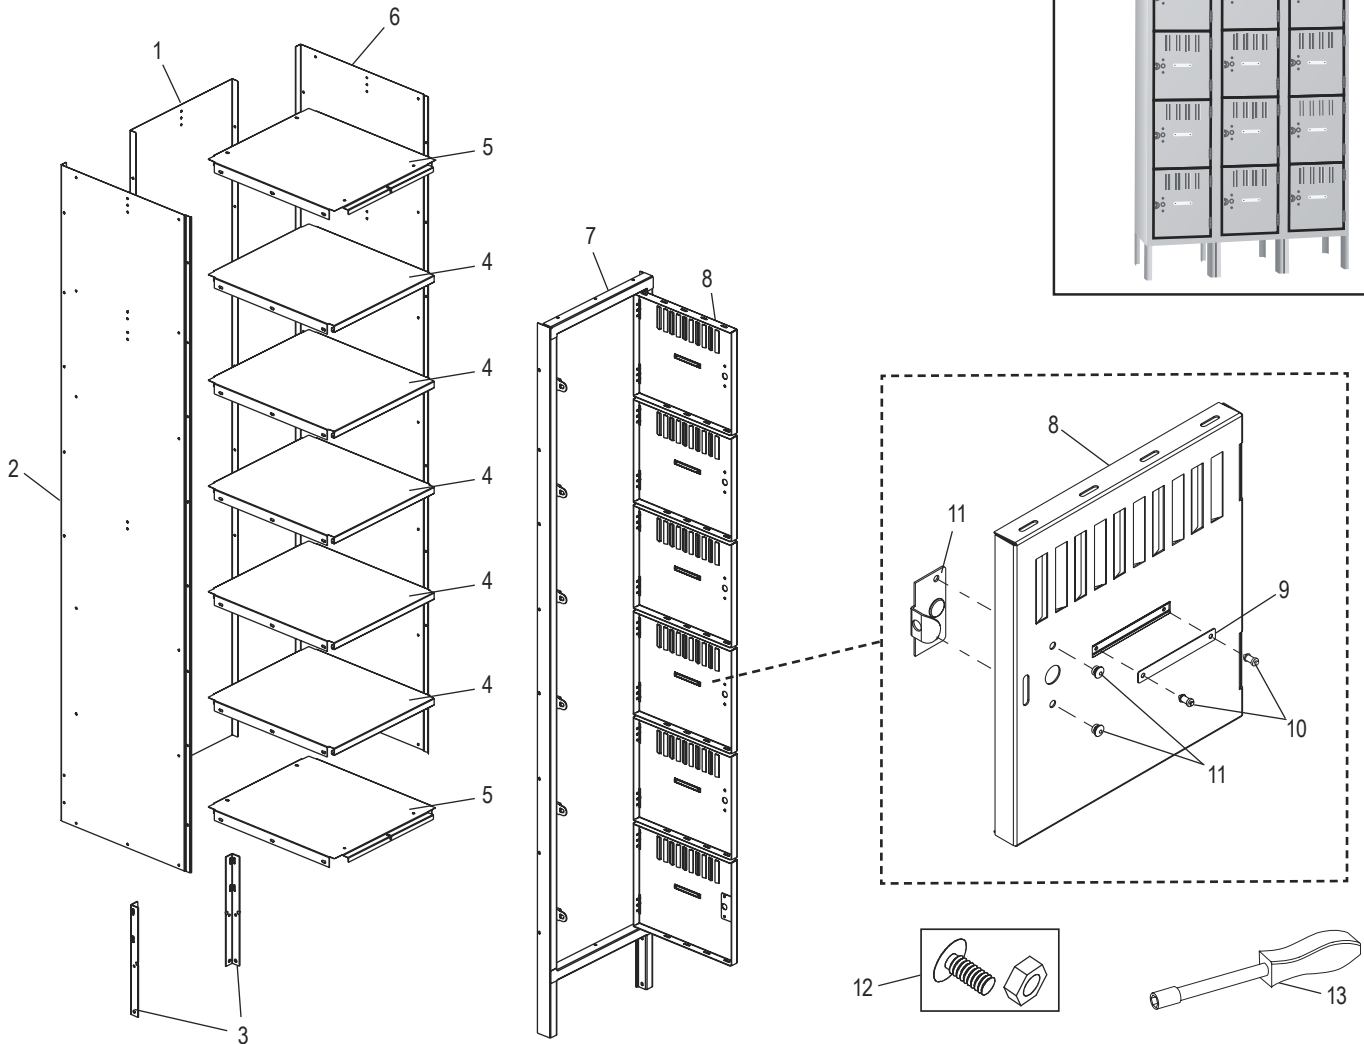

ULINE H-3639
SIX TIER LOCKER
THREE WIDE

1-800-295-5510
 uline.com

PARTS LIST CONTINUED

#	DESCRIPTION	QTY.	ULINE PART NO.	MFG. PART NO.
7	Door Frame Assembly – Gray	3	-----	LBFA-1272-1-MGY
7	Door Frame Assembly – Tan	3	-----	LBFA-1272-1-CPY
8	Locker Door – Gray	18	-----	LB-1212-MGY
8	Locker Door – Tan	18	-----	LB-1212-CPY
9	Number Plate and Clear Label Cover	18	H-1845-NMPLT	LNP-1
10	Push Plug	36	H-1224-LLP1	LPP-1
11	Finger Pull	18	H-1845-11	LFP-1
12	Part of Hardware Pack	144	H-1224-20	HW-144
13	Nut Driver	1	H-1224-TOOL2	TOOL2
	Floor Mounting Kit (Optional) (Not Shown)	1	H-8135	LAHK
	Touch Up Paint – Gray (Not Shown)	1	H-5362	LTUP-2-MGY
	Touch Up Paint – Tan (Not Shown)	1	H-5364	LTUP-2-CPY

ULINE H-3639

**LOCKER DE 6 PUERTAS
TRES DE ANCHO**

800-295-5510

uline.mx

#	DESCRIPCIÓN	CANT.	NO. DE PARTE DE ULINE	NO. DE PARTE DEL FABRICANTE
1	Parte Posterior – Gris	3	-----	LSTB-1272-MGY
1	Parte Posterior – Canela	3	-----	LSTB-1272-CPY
2	Lateral Izquierdo – Gris	2	H-3639GR-LS	LBSL-1272-MGY
2	Lateral Izquierdo – Canela	2	H-3639T-LS	LBSL-1272-CPY
3	Pata Posterior – Gris	4	H-1393-RLEGS	LRL-1-MGY
3	Pata Posterior – Canela	4	H-1227T-LRL1	LRL-1-CPY
4	Repisa – Gris	15	H-3637GRSHLF	ESL-1212-MGY
4	Repisa – Canela	15	-----	ESL-1212-CPY
5	Repisas Superior/Inferior – Gris	6	-----	LTB-1212-MGY
5	Repisas Superior/Inferior – Canela	6	-----	LTB-1212-CPY
6	Lateral Derecho – Gris	2	H-3639GR-RS	LBSR-1272-MGY
6	Lateral Derecho – Canela	2	H-3639T-RS	LBSR-1272-CPY