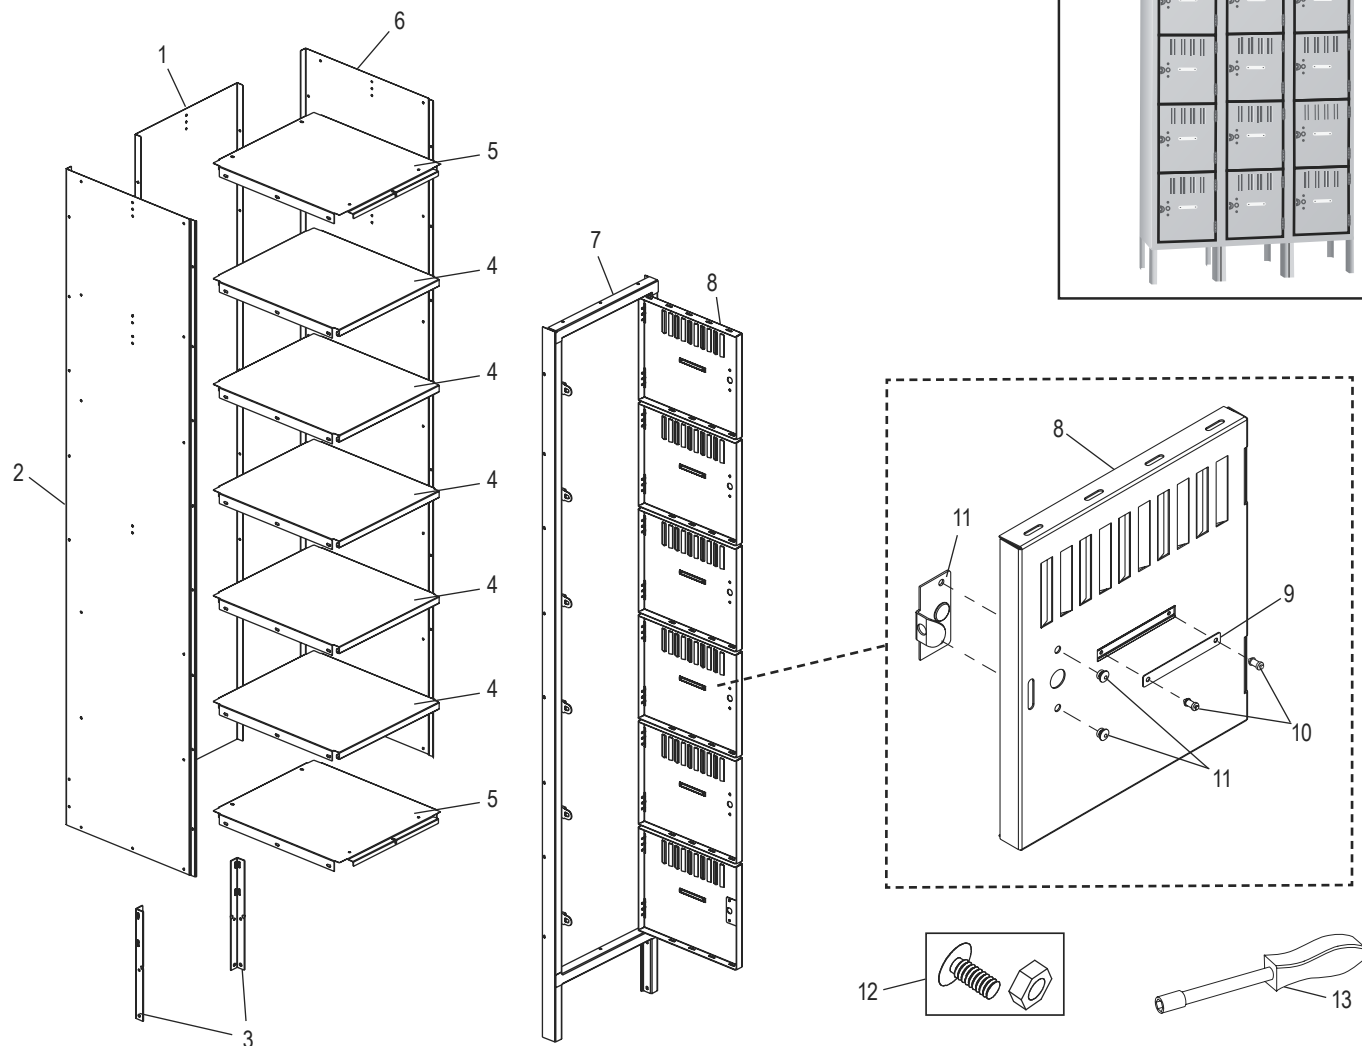

ULINE H-3639

**CASIER À SIX NIVEAUX
TROIS DE LARGE**

1-800-295-5510

uline.ca

#	DESCRIPTION	QTÉ	RÉF. ULINE	RÉF. DU FABRICANT
1	Arrière – grise	3	-----	LSTB-1272-MGY
1	Arrière – sable	3	-----	LSTB-1272-CPY
2	Côté gauche – grise	2	H-3639GR-LS	LBSL-1272-MGY
2	Côté gauche – sable	2	H-3639T-LS	LBSL-1272-CPY
3	Patte arrière – grise	4	H-1393-RLEGS	LRL-1-MGY
3	Patte arrière – sable	4	H-1227T-LRL1	LRL-1-CPY
4	Tablette – grise	15	H-3637GRSHLF	ESL-1212-MGY
4	Tablette – sable	15	-----	ESL-1212-CPY
5	Tablettes du haut/bas – grise	6	-----	LTB-1212-MGY
5	Tablettes du haut/bas – sable	6	-----	LTB-1212-CPY
6	Côté droit – grise	2	H-3639GR-RS	LBSR-1272-MGY
6	Côté droit – sable	2	H-3639T-RS	LBSR-1272-CPY