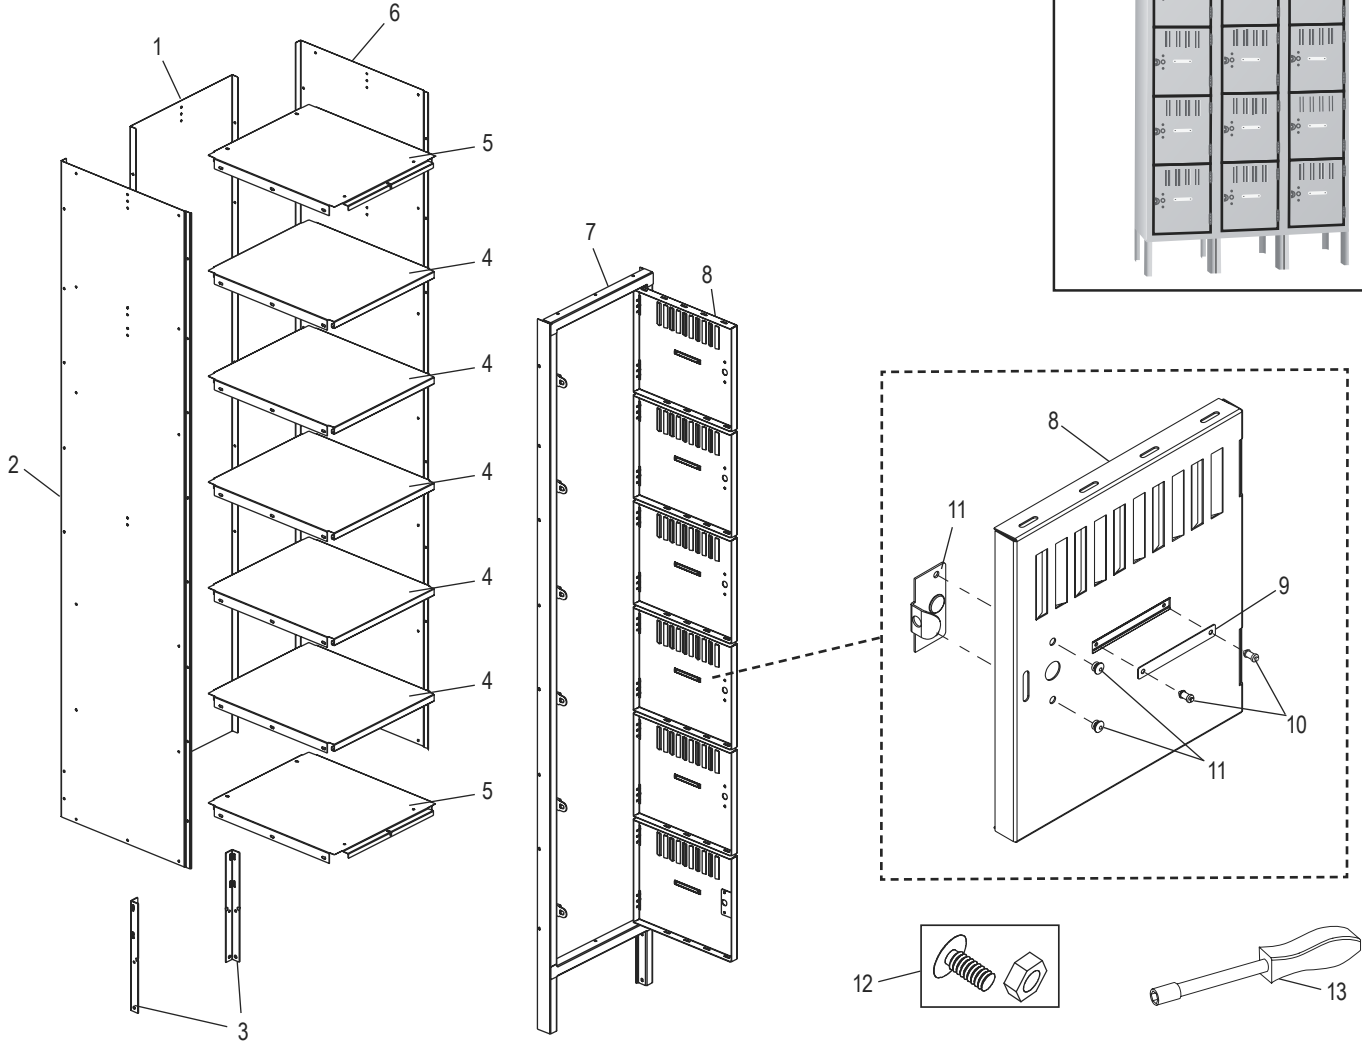

ULINE H-3639
SIX TIER LOCKER
THREE WIDE

1-800-295-5510
 uline.com

#	DESCRIPTION	QTY.	ULINE PART NO.	MFG. PART NO.
1	Back – Gray	3	-----	LSTB-1272-MGY
1	Back – Tan	3	-----	LSTB-1272-CPY
2	Left Side – Gray	2	H-3639GR-LS	LBSL-1272-MGY
2	Left Side – Tan	2	H-3639T-LS	LBSL-1272-CPY
3	Rear Leg – Gray	4	H-1393-RLEGS	LRL-1-MGY
3	Rear Leg – Tan	4	H-1227T-LRL1	LRL-1-CPY
4	Shelf – Gray	15	H-3637GRSHLF	ESL-1212-MGY
4	Shelf – Tan	15	-----	ESL-1212-CPY
5	Top/Bottom Shelves – Gray	6	-----	LTB-1212-MGY
5	Top/Bottom Shelves – Tan	6	-----	LTB-1212-CPY
6	Right Side – Gray	2	H-3639GR-RS	LBSR-1272-MGY
6	Right Side – Tan	2	H-3639T-RS	LBSR-1272-CPY

ULINE H-3639
SIX TIER LOCKER
THREE WIDE

1-800-295-5510
 uline.com

PARTS LIST CONTINUED

#	DESCRIPTION	QTY.	ULINE PART NO.	MFG. PART NO.
7	Door Frame Assembly – Gray	3	-----	LBFA-1272-1-MGY
7	Door Frame Assembly – Tan	3	-----	LBFA-1272-1-CPY
8	Locker Door – Gray	18	-----	LB-1212-MGY
8	Locker Door – Tan	18	-----	LB-1212-CPY
9	Number Plate and Clear Label Cover	18	H-1845-NMPLT	LNP-1
10	Push Plug	36	H-1224-LLP1	LPP-1
11	Finger Pull	18	H-1845-11	LFP-1
12	Part of Hardware Pack	144	H-1224-20	HW-144
13	Nut Driver	1	H-1224-TOOL2	TOOL2
	Floor Mounting Kit (Optional) (Not Shown)	1	H-8135	LAHK
	Touch Up Paint – Gray (Not Shown)	1	H-5362	LTUP-2-MGY
	Touch Up Paint – Tan (Not Shown)	1	H-5364	LTUP-2-CPY