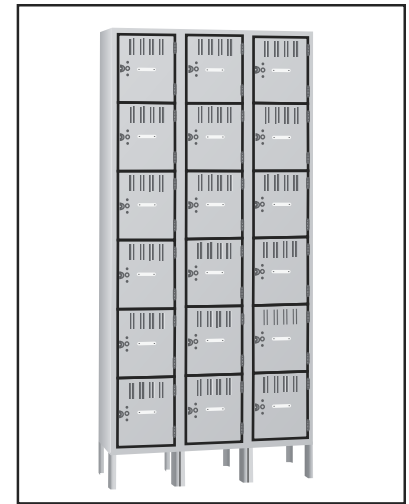

ULINE H-3639

**LOCKER DE 6 PUERTAS
TRES DE ANCHO**

800-295-5510

uline.mx

#	DESCRIPCIÓN	CANT.	NO. DE PARTE DE ULINE	NO. DE PARTE DEL FABRICANTE
1	Parte Posterior – Gris	3	-----	LSTB-1272-MGY
1	Parte Posterior – Canela	3	-----	LSTB-1272-CPY
2	Lateral Izquierdo – Gris	2	H-3639GR-LS	LBSL-1272-MGY
2	Lateral Izquierdo – Canela	2	H-3639T-LS	LBSL-1272-CPY
3	Pata Posterior – Gris	4	H-1393-RLEGS	LRL-1-MGY
3	Pata Posterior – Canela	4	H-1227T-LRL1	LRL-1-CPY
4	Repisa – Gris	15	H-3637GRSHLF	ESL-1212-MGY
4	Repisa – Canela	15	-----	ESL-1212-CPY
5	Repisas Superior/Inferior – Gris	6	-----	LTB-1212-MGY
5	Repisas Superior/Inferior – Canela	6	-----	LTB-1212-CPY
6	Lateral Derecho – Gris	2	H-3639GR-RS	LBSR-1272-MGY
6	Lateral Derecho – Canela	2	H-3639T-RS	LBSR-1272-CPY