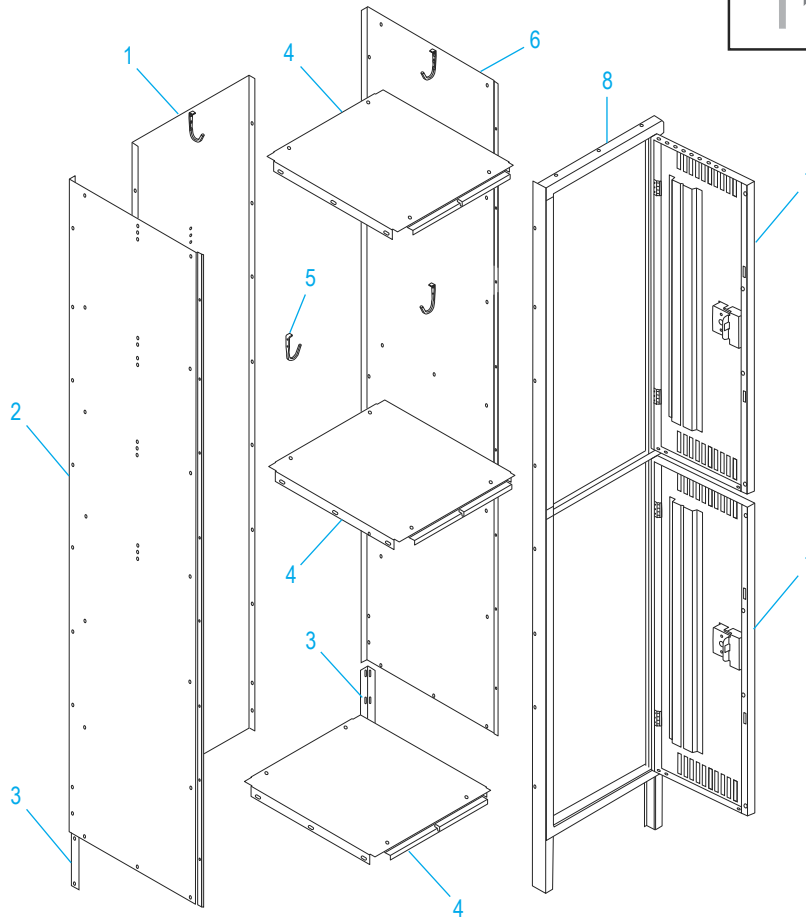

ULINE H-3638

**LOCKER DE DOS PUERTAS -
TRES DE ANCHO**

01-800-295-5510

uline.mx

ENSAMBLE PRINCIPAL

#	DESCRIPCIÓN	CANT.	NO. DE PARTE DE ULINE	NO. DE PARTE DEL FABRICANTE
1	Parte Posterior – Gris	3	-----	LSTB-1272-GRAY
1	Parte Posterior – Canela	3	-----	LSTB-1272-TAN
2	Lateral Izquierdo – Gris	2	H-3638GR-LS	LSSL-1272-GRAY
2	Lateral Izquierdo – Canela	2	-----	LSSL-1272-TAN
3	Pata Posterior – Gris	4	H-1393-RLEGS	LRL-1-GRAY
3	Pata Posterior – Canela	4	H-1227T-LRL1	LRL-1-TAN
4	Repisas Superiores/Inferiores – Gris	9	-----	LTB-1272-GRAY
4	Repisas Superiores/Inferiores – Canela	9	-----	LTB-1272-TAN
5	Gancho para Chamarras	18	H-1224-LCH1	LCH-1

ULINE H-3638

**LOCKER DE DOS PUERTAS -
TRES DE ANCHO**

01-800-295-5510

uline.mx

CONTINUACIÓN DE ENSAMBLE PRINCIPAL

#	DESCRIPCIÓN	CANT.	NO. DE PARTE DE ULINE	NO. DE PARTE DEL FABRICANTE
6	Lateral Derecho – Gris	2	H-3638GR-RS	LSSR-1272-GRAY
6	Lateral Derecho – Canela	2	-----	LSSR-1272-TAN
7	Puerta del Locker – Gris	6	H-1225-LKRDR	LDTD-1236-GRAY
7	Puerta del Locker – Canela	6	H-1225-TDOOR	LDTD-1236-TAN
8	Ensamble del Marco de la Puerta – Gris	3	H-1225-DRFRM	LDFA-1272-1GRAY
8	Ensamble del Marco de la Puerta – Canela	3	-----	LDFA-1272-1TAN

**LOCKER DE DOS PUERTAS -
TRES DE ANCHO**

ENSAMBLE DEL ASA

#	DESCRIPCIÓN	CANT.	NO. DE PARTE DE ULINE	NO. DE PARTE DEL FABRICANTE
9	Placa del Número	6	H-3638-PLATE	LNP-3
10	Tapa a Presión	12	H-1224-LLP1	LPP-1
11	Seguro y Resorte	12	H-1224-LL3	LL-3
12	Tope	12	H-1224-LB1	LB-1
13	Remache de Dardo	12	H-1224-LDC1	LDC-1
14	Canal de Cerradura	6	H-1224-14	LLCA-2
15	Receptor de Cerradura	6	H-1224-LPR2	LPR-2
16	Pestaña de Refuerzo	6	H-1224-LRT1	LRT-1
17	Asa Empotrada	6	H-1224-LRH2	LRH-2
18	Perno (#8-32 x 13 mm [1/2"]) - Parte del paquete de accesorios de instalación	144	H-1224-20	HW-144
19	Tuerca (#8-32) - Parte del paquete de accesorios de instalación	144	H-1224-20	HW-144
20	Desarmador para Tuercas	1	H-1224-TOOL2	TOOL-2