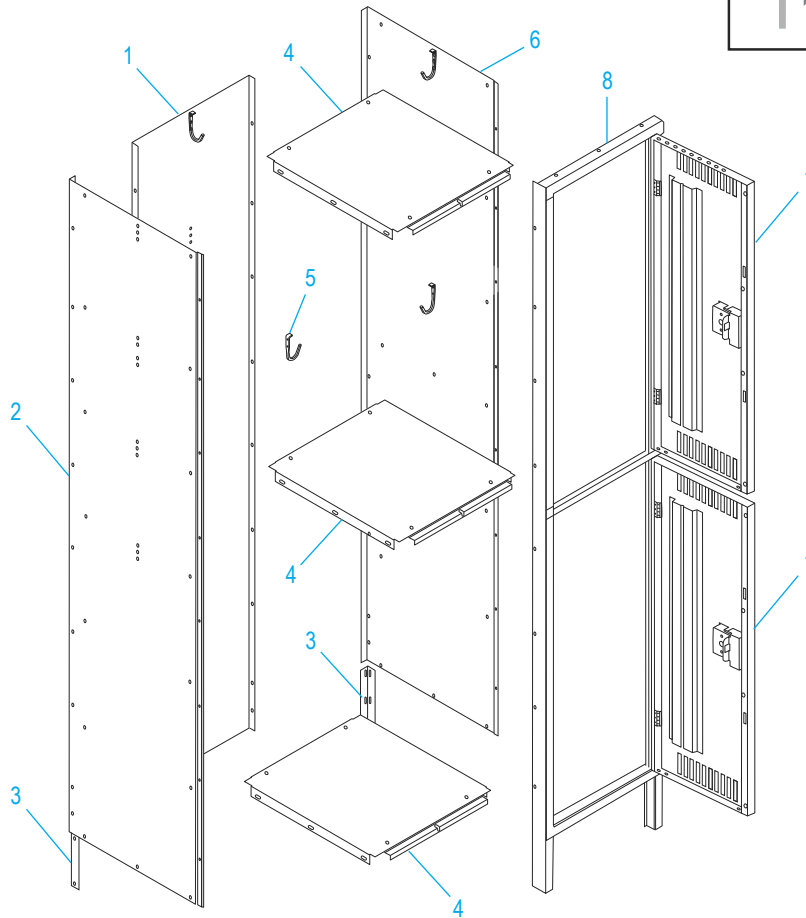

ULINE H-3638

**LOCKER DE DOS PUERTAS -
TRES DE ANCHO**

01-800-295-5510

uline.mx

CONTINUACIÓN DE ENSAMBLE PRINCIPAL

#	DESCRIPCIÓN	CANT.	NO. DE PARTE DE ULINE	NO. DE PARTE DEL FABRICANTE
6	Lateral Derecho – Gris	2	H-3638GR-RS	LSSR-1272-GRAY
6	Lateral Derecho – Canela	2	-----	LSSR-1272-TAN
7	Puerta del Locker – Gris	6	H-1225-LKRDR	LDTD-1236-GRAY
7	Puerta del Locker – Canela	6	H-1225-TDOOR	LDTD-1236-TAN
8	Ensamble del Marco de la Puerta – Gris	3	H-1225-DRFRM	LDFA-1272-1GRAY
8	Ensamble del Marco de la Puerta – Canela	3	-----	LDFA-1272-1TAN

**LOCKER DE DOS PUERTAS -
TRES DE ANCHO**

ENSAMBLE DEL ASA

#	DESCRIPCIÓN	CANT.	NO. DE PARTE DE ULINE	NO. DE PARTE DEL FABRICANTE
9	Placa del Número	6	H-3638-PLATE	LNP-3
10	Tapa a Presión	12	H-1224-LLP1	LPP-1
11	Seguro y Resorte	12	H-1224-LL3	LL-3
12	Tope	12	H-1224-LB1	LB-1
13	Remache de Dardo	12	H-1224-LDC1	LDC-1
14	Canal de Cerradura	6	H-1224-14	LLCA-2
15	Receptor de Cerradura	6	H-1224-LPR2	LPR-2
16	Pestaña de Refuerzo	6	H-1224-LRT1	LRT-1
17	Asa Empotrada	6	H-1224-LRH2	LRH-2
18	Perno (#8-32 x 13 mm [1/2"]) - Parte del paquete de accesorios de instalación	144	H-1224-20	HW-144
19	Tuerca (#8-32) - Parte del paquete de accesorios de instalación	144	H-1224-20	HW-144
20	Desarmador para Tuercas	1	H-1224-TOOL2	TOOL-2

ULINE H-3638

**CASIER – 2 RANGÉES,
3 COLONNES**

1-800-295-5510
uline.ca

MONTAGE INITIAL

#	DESCRIPTION	QTÉ	RÉF. ULINE	RÉF. DU FABRICANT
1	Arrière – grise	3	-----	LSTB-1272-GRAY
1	Arrière – sable	3	-----	LSTB-1272-TAN
2	Côté gauche – grise	2	H-3638GR-LS	LSSL-1272-GRAY
2	Côté gauche – sable	2	-----	LSSL-1272-TAN
3	Pied arrière – grise	4	H-1393-RLEGS	LRL-1-GRAY
3	Pied arrière – sable	4	H-1227T-LRL1	LRL-1-TAN
4	Tablettes du haut/bas – grise	9	-----	LTB-1272-GRAY
4	Tablettes du haut/bas – sable	9	-----	LTB-1272-TAN
5	Crochet	18	H-1224-LCH1	LCH-1