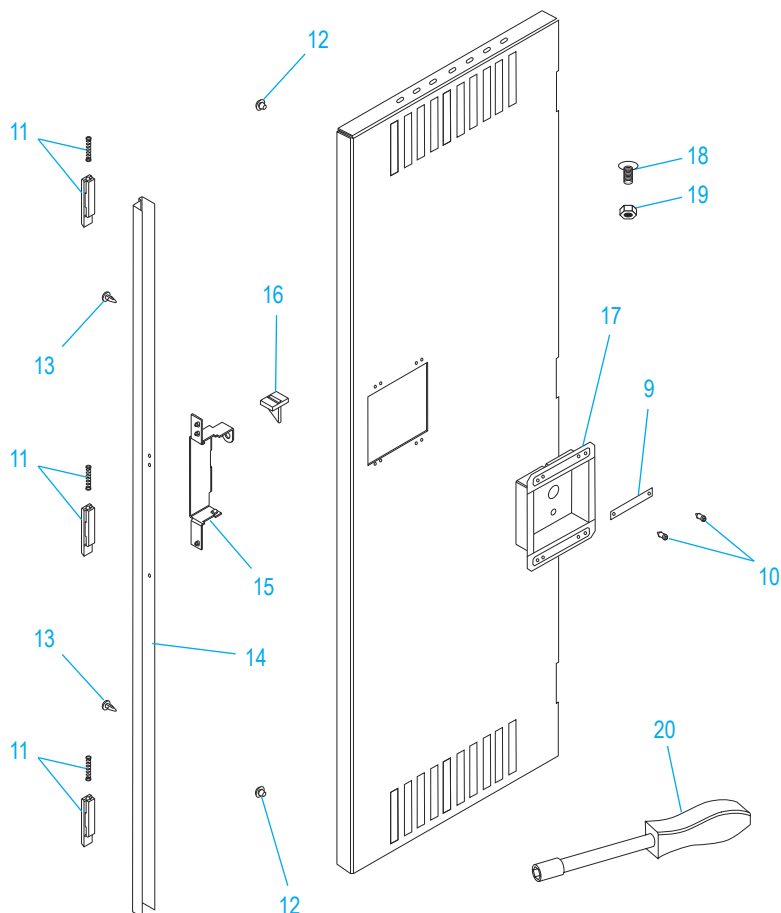

**LOCKER DE DOS PUERTAS -
TRES DE ANCHO**

ENSAMBLE DEL ASA

#	DESCRIPCIÓN	CANT.	NO. DE PARTE DE ULINE	NO. DE PARTE DEL FABRICANTE
9	Placa del Número	6	H-3638-PLATE	LNP-3
10	Tapa a Presión	12	H-1224-LLP1	LPP-1
11	Seguro y Resorte	12	H-1224-LL3	LL-3
12	Tope	12	H-1224-LB1	LB-1
13	Remache de Dardo	12	H-1224-LDC1	LDC-1
14	Canal de Cerradura	6	H-1224-14	LLCA-2
15	Receptor de Cerradura	6	H-1224-LPR2	LPR-2
16	Pestaña de Refuerzo	6	H-1224-LRT1	LRT-1
17	Asa Empotrada	6	H-1224-LRH2	LRH-2
18	Perno (#8-32 x 13 mm [1/2"]) - Parte del paquete de accesorios de instalación	144	H-1224-20	HW-144
19	Tuerca (#8-32) - Parte del paquete de accesorios de instalación	144	H-1224-20	HW-144
20	Desarmador para Tuercas	1	H-1224-TOOL2	TOOL-2

ULINE H-3638

**CASIER – 2 RANGÉES,
3 COLONNES**

1-800-295-5510

uline.ca

MONTAGE INITIAL SUITE

#	DESCRIPTION	QTÉ	RÉF. ULINE	RÉF. DU FABRICANT
6	Côté droit – grise	2	H-3638GR-RS	LSSR-1272-GRAY
6	Côté droit – sable	2	-----	LSSR-1272-TAN
7	Porte de casier – grise	6	H-1225-LKRDR	LDTD-1236-GRAY
7	Porte de casier – sable	6	H-1225-TDOOR	LDTD-1236-TAN
8	Ensemble de cadres de porte – grise	3	H-1225-DRFRM	LDFA-1272-1GRAY
8	Ensemble de cadres de porte – sable	3	-----	LDFA-1272-1TAN

ENSEMBLE DE POIGNÉE

#	DESCRIPTION	QTÉ	RÉF. ULINE	RÉF. DU FABRICANT
9	Plaque numérotée	6	H-3638-PLATE	LNP-3
10	Bouchon à pression	12	H-1224-LLP1	LPP-1
11	Verrou et ressort	12	H-1224-LL3	LL-3
12	Butée	12	H-1224-LB1	LB-1
13	Agrafe à fléchette	12	H-1224-LDC1	LDC-1
14	Profilé de verrouillage	6	H-1224-14	LLCA-2
15	Récepteur de verrou	6	H-1224-LPR2	LPR-2
16	Onglet de renfort	6	H-1224-LRT1	LRT-1
17	Poignée encastrée	6	H-1224-LRH2	LRH-2
18	Boulon (n° 8-32 x 13 mm [1/2 po]) - Partie de l'ensemble de matériel	144	H-1224-20	HW-144
19	Écrou (n° 8-32) - Partie de l'ensemble de matériel	144	H-1224-20	HW-144
20	Tournevis à douille	1	H-1224-TOOL2	TOOL-2