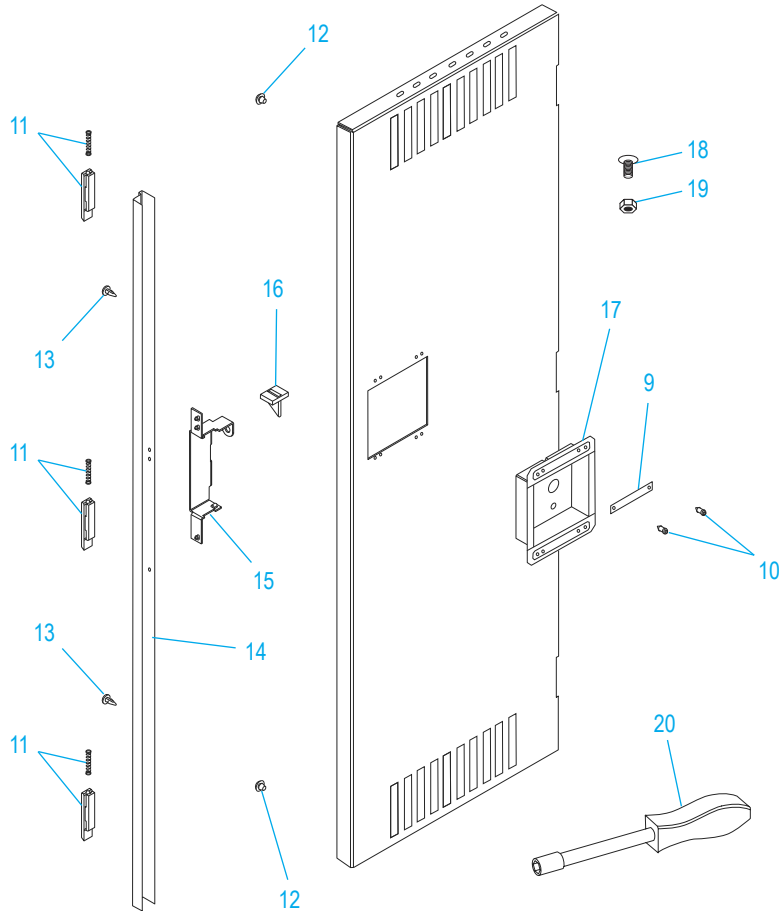

ULINE H-3638

**LOCKER DE DOS PUERTAS -
TRES DE ANCHO**

01-800-295-5510

uline.mx

ENSAMBLE PRINCIPAL

#	DESCRIPCIÓN	CANT.	NO. DE PARTE DE ULINE	NO. DE PARTE DEL FABRICANTE
1	Parte Posterior – Gris	3	-----	LSTB-1272-GRAY
1	Parte Posterior – Canela	3	-----	LSTB-1272-TAN
2	Lateral Izquierdo – Gris	2	H-3638GR-LS	LSSL-1272-GRAY
2	Lateral Izquierdo – Canela	2	-----	LSSL-1272-TAN
3	Pata Posterior – Gris	4	H-1393-RLEGS	LRL-1-GRAY
3	Pata Posterior – Canela	4	H-1227T-LRL1	LRL-1-TAN
4	Repisas Superiores/Inferiores – Gris	9	-----	LTB-1272-GRAY
4	Repisas Superiores/Inferiores – Canela	9	-----	LTB-1272-TAN
5	Gancho para Chamarras	18	H-1224-LCH1	LCH-1

ULINE H-3638

**LOCKER DE DOS PUERTAS -
TRES DE ANCHO**

01-800-295-5510

uline.mx

CONTINUACIÓN DE ENSAMBLE PRINCIPAL

#	DESCRIPCIÓN	CANT.	NO. DE PARTE DE ULINE	NO. DE PARTE DEL FABRICANTE
6	Lateral Derecho – Gris	2	H-3638GR-RS	LSSR-1272-GRAY
6	Lateral Derecho – Canela	2	-----	LSSR-1272-TAN
7	Puerta del Locker – Gris	6	H-1225-LKRDR	LDTD-1236-GRAY
7	Puerta del Locker – Canela	6	H-1225-TDOOR	LDTD-1236-TAN
8	Ensamble del Marco de la Puerta – Gris	3	H-1225-DRFRM	LDFA-1272-1GRAY
8	Ensamble del Marco de la Puerta – Canela	3	-----	LDFA-1272-1TAN

**LOCKER DE DOS PUERTAS -
TRES DE ANCHO**

ENSAMBLE DEL ASA

#	DESCRIPCIÓN	CANT.	NO. DE PARTE DE ULINE	NO. DE PARTE DEL FABRICANTE
9	Placa del Número	6	H-3638-PLATE	LNP-3
10	Tapa a Presión	12	H-1224-LLP1	LPP-1
11	Seguro y Resorte	12	H-1224-LL3	LL-3
12	Tope	12	H-1224-LB1	LB-1
13	Remache de Dardo	12	H-1224-LDC1	LDC-1
14	Canal de Cerradura	6	H-1224-14	LLCA-2
15	Receptor de Cerradura	6	H-1224-LPR2	LPR-2
16	Pestaña de Refuerzo	6	H-1224-LRT1	LRT-1
17	Asa Empotrada	6	H-1224-LRH2	LRH-2
18	Perno (#8-32 x 13 mm [1/2"]) - Parte del paquete de accesorios de instalación	144	H-1224-20	HW-144
19	Tuerca (#8-32) - Parte del paquete de accesorios de instalación	144	H-1224-20	HW-144
20	Desarmador para Tuercas	1	H-1224-TOOL2	TOOL-2