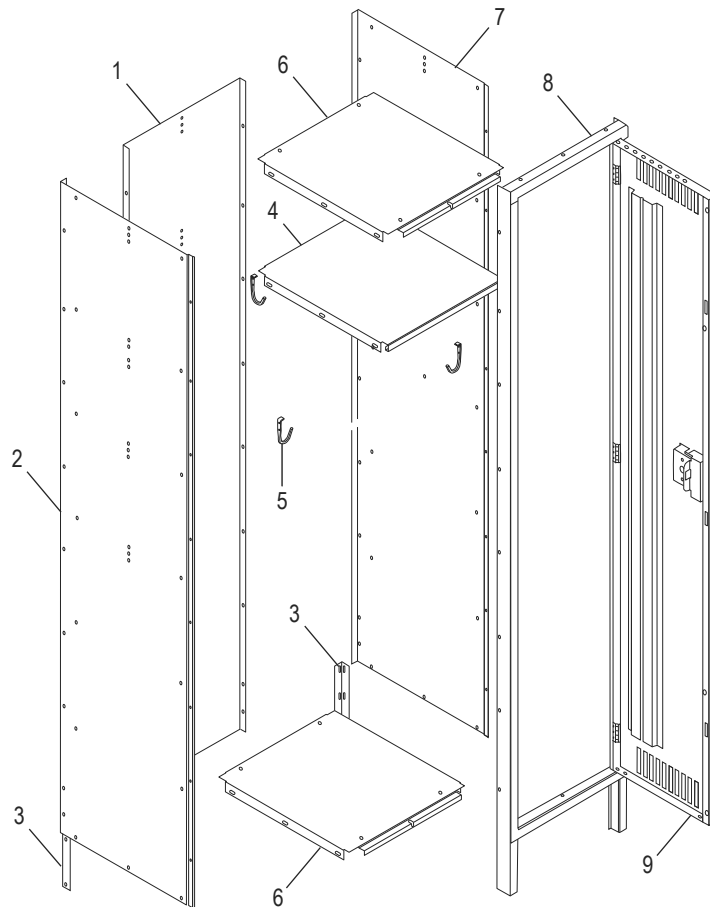

ULINE H-3637
SINGLE TIER LOCKER
THREE WIDE

1-800-295-5510
 uline.com

HANDLE ASSEMBLY

#	DESCRIPTION	QTY.	ULINE PART NO.	MFG. PART NO.
10	Push Plug	6	H-1224-LLP1	LPP-1
11	Latch and Spring	9	H-1224-LL3	LL-3
12	Bumper	6	H-1224-LB1	LB-1
13	Dart Clip	6	H-1224-LDC1	LDC-1
14	Locking Channel	3	H-1227-LLCA1	LLCA-1
15	Lock Receiver	3	H-1224-LPR2	LPR-2
16	Reinforcement Tab	3	H-1224-LRT1	LRT-1
17	Recessed Handle	3	H-1224-LRH2	LRH-2
18	Hardware Pack	144	H-1224-20	HW-144
19	Nut Driver	1	H-1224-TOOL2	TOOL2

ULINE H-3637

LOCKER DE UNA PUERTA TRES DE ANCHO

800-295-5510
uline.mx

ENSAMBLE PRINCIPAL

#	DESCRIPCIÓN	CANT.	NO. DE PARTE DE ULINE	NO. DE PARTE DEL FABRICANTE
1	Parte Posterior – Gris	3	-----	LSTB-1272-MGY
1	Parte Posterior – Canela	3	-----	LSTB-1272-CPY
2	Lateral Izquierdo – Gris	2	H-3638GR-LS	LSSL-1272-MGY
2	Lateral Izquierdo – Canela	2	-----	LSSL-1272-CPY
3	Pata Posterior – Gris	4	H-1393-RLEGS	LRL-1-MGY
3	Pata Posterior – Canela	4	H-1227T-LRL1	LRL-1-CPY
4	Repisa – Gris	3	H-3637GRSHLF	ESL-1212-MGY
4	Repisa – Canela	3	-----	ESL-1212-CPY
5	Gancho para Prendas	9	H-1224-LCH1	LCH-1