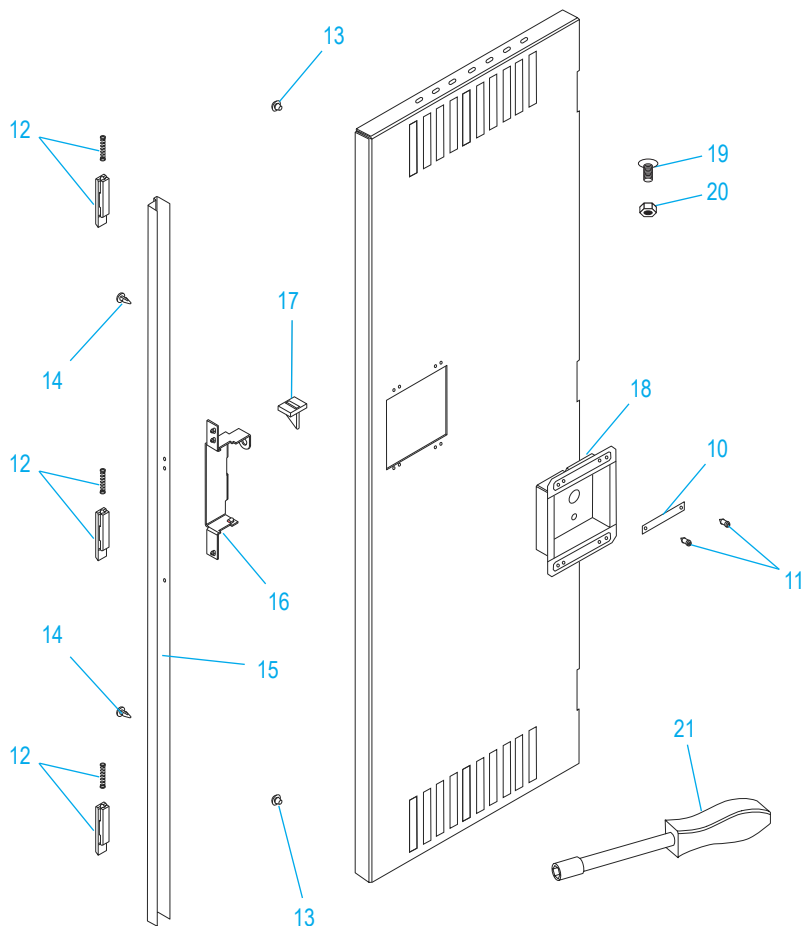

ULINE H-3637
CASIER À UN SEUL NIVEAU
TROIS DE LARGE

1-800-295-5510
uline.ca

MONTAGE PRIMAIRE SUITE

#	DESCRIPTION	QTÉ	RÉF. ULINE	RÉF. DU FABRICANT
6	Tablettes du haut/bas – grise	6	-----	LTB-1212-GRAY
6	Tablettes du haut/bas – sable	6	-----	LTB-1212-TAN
7	Côté droit – grise	2	H-3638GR-RS	LSSR-1272-GRAY
7	Côté droit – sable	2	-----	LSSR-1272-TAN
8	Ensemble de cadres de porte – grise	3	-----	LSFA-1272-1GRAY
8	Ensemble de cadres de porte – sable	3	-----	LSFA-1272-1TAN
9	Porte de casier – grise	3	-----	LSTD-1272-GRAY
9	Porte de casier – sable	3	-----	LSTD-1272-TAN

ULINE H-3637
CASIER À UN SEUL NIVEAU
TROIS DE LARGE

1-800-295-5510
 uline.ca

ENSEMBLE DE POIGNÉE

#	DESCRIPTION	QTÉ	RÉF. ULINE	RÉF. DU FABRICANT
10	Plaque numérotée	3	-----	LNP-3
11	Bouchon à pression	6	H-1224-LLP1	LPP-1
12	Verrou et ressort	9	H-1224-LL3	LL-3
13	Butée	6	H-1224-LB1	LB-1
14	Agrafe à fléchette	6	H-1224-LDC1	LDC-1
15	Canal de verrouillage	3	H-1227-LLCA1	LLCA-1
16	Récepteur de verrou	3	H-1224-LPR2	LPR-2
17	Onglet de renfort	3	H-1224-LRT1	LRT-1
18	Poignée encastrée	3	H-1224-LRH2	LRH-2
19	Boulon (n° 8-32 x 13 mm [1/2 po]) - Partie de l'ensemble de matériel	144	H-1224-20	HW-144
20	Écrou (n° 8-32) - Partie de l'ensemble de matériel	144	H-1224-20	HW-144
21	Tournevis à douille	1	H-1224-TOOL2	TOOL-2