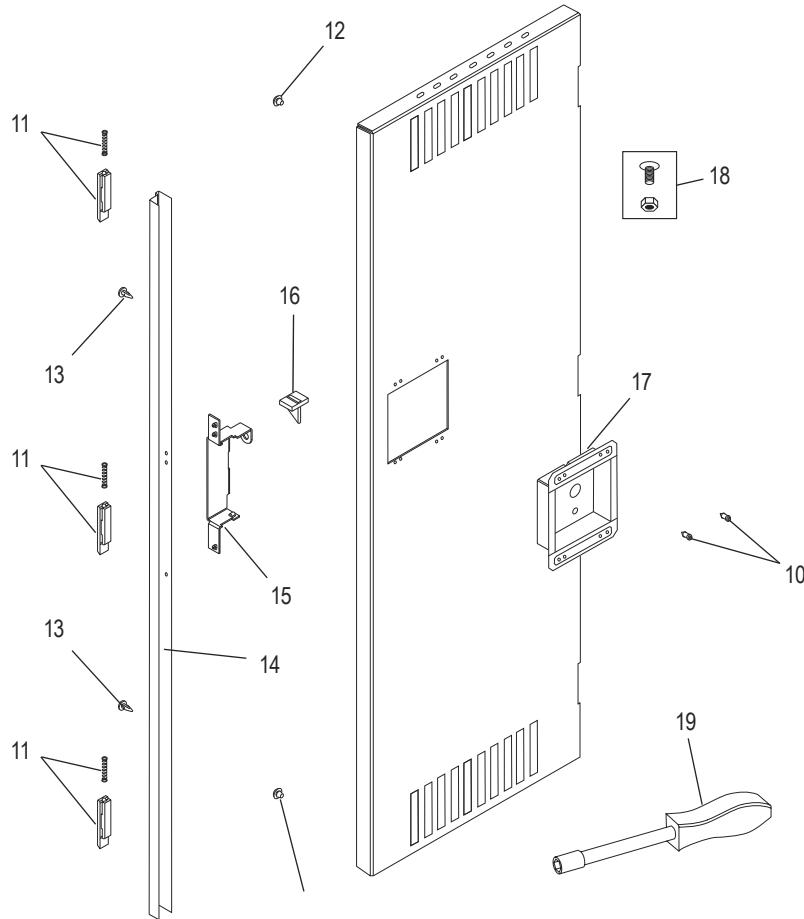

ULINE H-3637

LOCKER DE UNA PUERTA TRES DE ANCHO

800-295-5510
uline.mx

ENSAMBLE PRINCIPAL

#	DESCRIPCIÓN	CANT.	NO. DE PARTE DE ULINE	NO. DE PARTE DEL FABRICANTE
1	Parte Posterior – Gris	3	-----	LSTB-1272-MGY
1	Parte Posterior – Canela	3	-----	LSTB-1272-CPY
2	Lateral Izquierdo – Gris	2	H-3638GR-LS	LSSL-1272-MGY
2	Lateral Izquierdo – Canela	2	-----	LSSL-1272-CPY
3	Pata Posterior – Gris	4	H-1393-RLEGS	LRL-1-MGY
3	Pata Posterior – Canela	4	H-1227T-LRL1	LRL-1-CPY
4	Repisa – Gris	3	H-3637GRSHLF	ESL-1212-MGY
4	Repisa – Canela	3	-----	ESL-1212-CPY
5	Gancho para Prendas	9	H-1224-LCH1	LCH-1

ULINE H-3637
LOCKER DE UNA PUERTA
TRES DE ANCHO

800-295-5510
 uline.mx

CONTINUACIÓN DE ENSAMBLE PRINCIPAL

#	DESCRIPCIÓN	CANT.	NO. DE PARTE DE ULINE	NO. DE PARTE DEL FABRICANTE
6	Repisas Superiores/Inferiores – Gris	6	-----	LTB-1212-MGY
6	Repisas Superiores/Inferiores – Canela	6	-----	LTB-1212-CPY
7	Lateral Derecho – Gris	2	H-3638GR-RS	LSSR-1272-MGY
7	Lateral Derecho – Canela	2	-----	LSSR-1272-CPY
8	Ensamble del Marco de Puerta – Gris	3	-----	LSFA-1272-1MGY
8	Ensamble del Marco de Puerta – Canela	3	-----	LSFA-1272-1CPY
9	Puerta del Locker – Gris	3	-----	LSTD-1272-MGY
9	Puerta del Locker – Canela	3	-----	LSTD-1272-CPY
	Kit para Instalación en Piso (Opcional) (No Se Muestra)	1	H-8135	LAHK
	Pintura para Retoque – Gris (No Se Muestra)	1	H-5362	LTUP-2-MGY
	Pintura para Retoque – Canela (No Se Muestra)	1	H-5364	LTUP-2-CPY

ULINE H-3637
LOCKER DE UNA PUERTA
TRES DE ANCHO

800-295-5510
 uline.mx

ENSAMBLE DE LA ASA

#	DESCRIPCIÓN	CANT.	NO. DE PARTE DE ULINE	NO. DE PARTE DEL FABRICANTE
10	Tapa a Presión	6	H-1224-LLP1	LPP-1
11	Seguro y Resorte	9	H-1224-LL3	LL-3
12	Tope	6	H-1224-LB1	LB-1
13	Remache de Dardo	6	H-1224-LDC1	LDC-1
14	Canal de Cerradura	3	H-1227-LLCA1	LLCA-1
15	Receptor de Cerradura	3	H-1224-LPR2	LPR-2
16	Pestaña de Refuerzo	3	H-1224-LRT1	LRT-1
17	Asa Empotrada	3	H-1224-LRH2	LRH-2
18	Accesorios de instalación	144	H-1224-20	HW-144
19	Desarmador para Tuerkas	1	H-1224-TOOL2	TOOL2