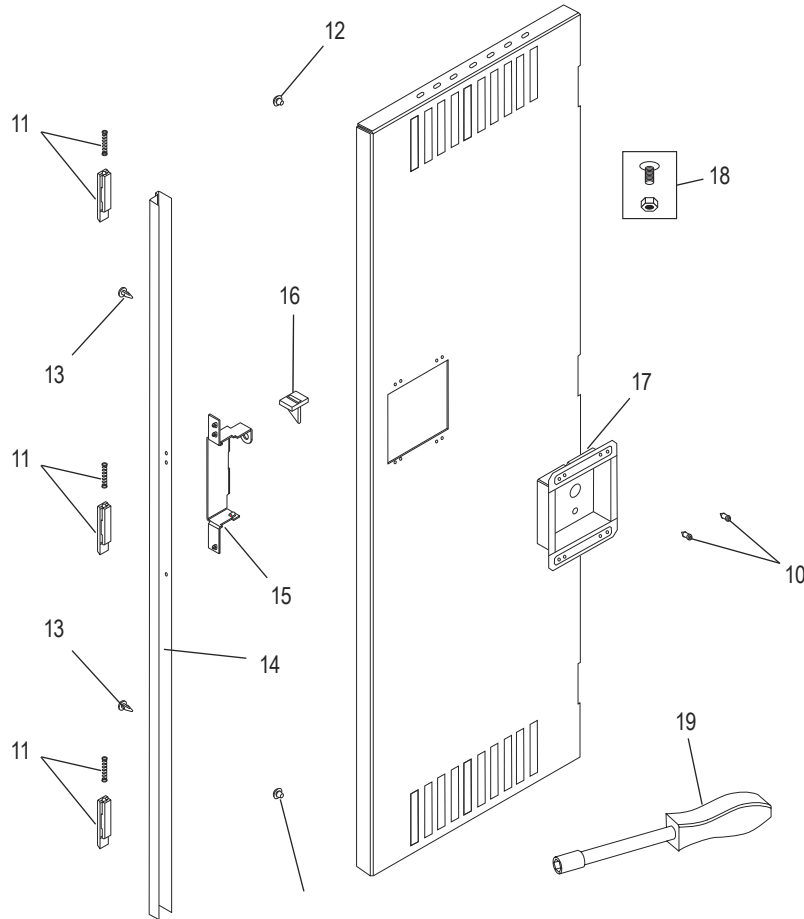

ULINE H-3637
CASIER À UN SEUL NIVEAU
TROIS DE LARGE

1-800-295-5510
 uline.ca

MONTAGE PRIMAIRE

#	DESCRIPTION	QTÉ	RÉF. ULINE	RÉF. DU FABRICANT
1	Arrière – grise	3	-----	LSTB-1272-MGY
1	Arrière – sable	3	-----	LSTB-1272-CPY
2	Côté gauche – grise	2	H-3638GR-LS	LSSL-1272-MGY
2	Côté gauche – sable	2	-----	LSSL-1272-CPY
3	Patte arrière – grise	4	H-1393-RLEGS	LRL-1-MGY
3	Patte arrière – sable	4	H-1227T-LRL1	LRL-1-CPY
4	Tablette – grise	3	H-3637GRSHLF	ESL-1212-MGY
4	Tablette – sable	3	-----	ESL-1212-CPY
5	Patère	9	H-1224-LCH1	LCH-1

ULINE H-3637
CASIER À UN SEUL NIVEAU
TROIS DE LARGE

1-800-295-5510
uline.ca

MONTAGE PRIMAIRE SUITE

#	DESCRIPTION	QTÉ	RÉF. ULINE	RÉF. DU FABRICANT
6	Tablettes du haut/bas – grise	6	-----	LTB-1212-MGY
6	Tablettes du haut/bas – sable	6	-----	LTB-1212-CPY
7	Côté droit – grise	2	H-3638GR-RS	LSSR-1272-MGY
7	Côté droit – sable	2	-----	LSSR-1272-CPY
8	Ensemble de cadres de porte – grise	3	-----	LSFA-1272-1MGY
8	Ensemble de cadres de porte – sable	3	-----	LSFA-1272-1CPY
9	Porte de casier – grise	3	-----	LSTD-1272-MGY
9	Porte de casier – sable	3	-----	LSTD-1272-CPY
	Matériel d'installation au sol (optionnel) (non illustré)	1	H-8135	LAHK
	Peinture de retouche – Gris (non illustré)	1	H-5362	LTUP-2-MGY
	Peinture de retouche – Sable (non illustré)	1	H-5364	LTUP-2-CPY

ULINE H-3637
CASIER À UN SEUL NIVEAU
TROIS DE LARGE

1-800-295-5510
 uline.ca

ENSEMBLE DE POIGNÉE

#	DESCRIPTION	QTÉ	RÉF. ULINE	RÉF. DU FABRICANT
10	Bouchon à pression	6	H-1224-LLP1	LPP-1
11	Verrou et ressort	9	H-1224-LL3	LL-3
12	Butée	6	H-1224-LB1	LB-1
13	Agrafe à fléchette	6	H-1224-LDC1	LDC-1
14	Canal de verrouillage	3	H-1227-LLCA1	LLCA-1
15	Récepteur de verrou	3	H-1224-LPR2	LPR-2
16	Onglet de renfort	3	H-1224-LRT1	LRT-1
17	Poignée encastrée	3	H-1224-LRH2	LRH-2
18	L'ensemble de matériel	144	H-1224-20	HW-144
19	Tournevis à douille	1	H-1224-TOOL2	TOOL2