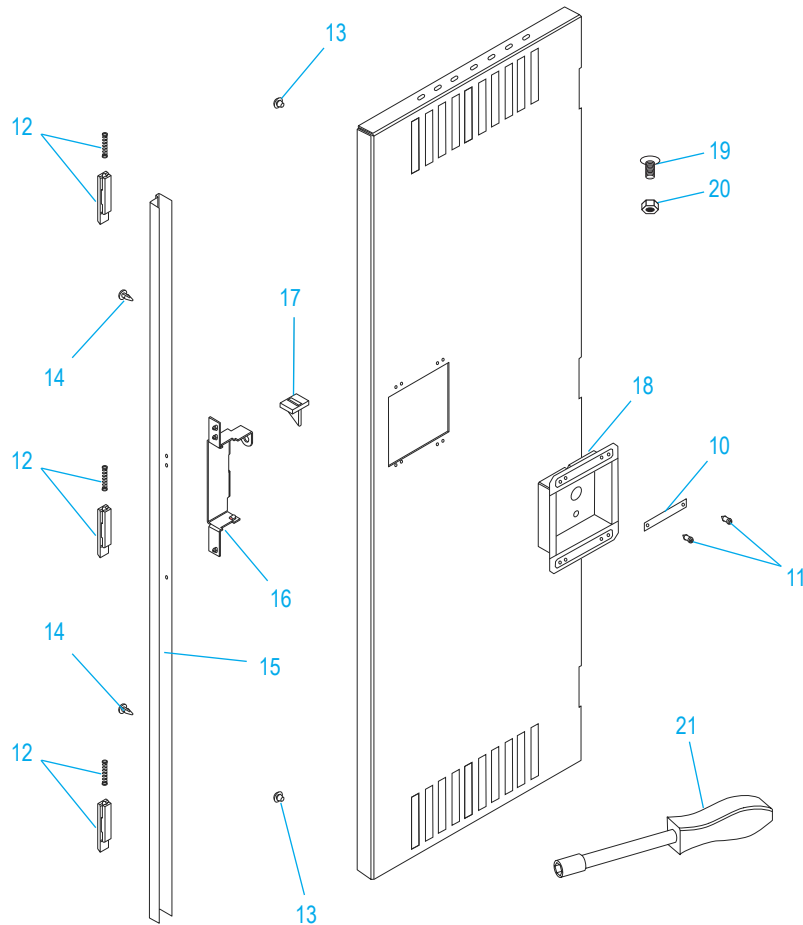

ULINE H-3637

LOCKER DE UNA PUERTA TRES DE ANCHO

800-295-5510
uline.mx

ENSAMBLE PRINCIPAL

#	DESCRIPCIÓN	CANT.	NO. DE PARTE DE ULINE	NO. DE PARTE DEL FABRICANTE
1	Parte Posterior – Gris	3	-----	LSTB-1272-GRAY
1	Parte Posterior – Canela	3	-----	LSTB-1272-TAN
2	Lateral Izquierdo – Gris	2	H-3638GR-LS	LSSL-1272-GRAY
2	Lateral Izquierdo – Canela	2	-----	LSSL-1272-TAN
3	Pata Posterior – Gris	4	H-1393-RLEGS	LRL-1-GRAY
3	Pata Posterior – Canela	4	H-1227T-LRL1	LRL-1-TAN
4	Repisa – Gris	3	H-3637GRSHLF	ESL-1212-GRAY
4	Repisa – Canela	3	-----	ESL-1212-TAN
5	Gancho para Prendas	9	H-1224-LCH1	LCH-1

CONTINUACIÓN DE ENSAMBLE PRINCIPAL

#	DESCRIPCIÓN	CANT.	NO. DE PARTE DE ULINE	NO. DE PARTE DEL FABRICANTE
6	Repisas Superiores/Inferiores – Gris	6	-----	LTB-1212-GRAY
6	Repisas Superiores/Inferiores – Canela	6	-----	LTB-1212-TAN
7	Lateral Derecho – Gris	2	H-3638GR-RS	LSSR-1272-GRAY
7	Lateral Derecho – Canela	2	-----	LSSR-1272-TAN
8	Ensamble del Marco de Puerta – Gris	3	-----	LSFA-1272-1GRAY
8	Ensamble del Marco de Puerta – Canela	3	-----	LSFA-1272-1TAN
9	Puerta del Locker – Gris	3	-----	LSTD-1272-GRAY
9	Puerta del Locker – Canela	3	-----	LSTD-1272-TAN

ULINE H-3637

LOCKER DE UNA PUERTA TRES DE ANCHO

800-295-5510
uline.mx

ENSAMBLE DE LA ASA

#	DESCRIPCIÓN	CANT.	NO. DE PARTE DE ULINE	NO. DE PARTE DEL FABRICANTE
10	Placa del Número	3	-----	LNP-3
11	Tapa a Presión	6	H-1224-LLP1	LPP-1
12	Seguro y Resorte	9	H-1224-LL3	LL-3
13	Tope	6	H-1224-LB1	LB-1
14	Remache de Dardo	6	H-1224-LDC1	LDC-1
15	Canal de Cerradura	3	H-1227-LLCA1	LLCA-1
16	Receptor de Cerradura	3	H-1224-LPR2	LPR-2
17	Pestaña de Refuerzo	3	H-1224-LRT1	LRT-1
18	Asa Empotrada	3	H-1224-LRH2	LRH-2
19	Perno (#8-32 x 13 mm [1/2"]) - Parte del paquete de accesorios de instalación	144	H-1224-20	HW-144
20	Tuerca (#8-32) - Parte del paquete de accesorios de instalación	144	H-1224-20	HW-144
21	Desarmador para Tuercas	1	H-1224-TOOL2	TOOL-2