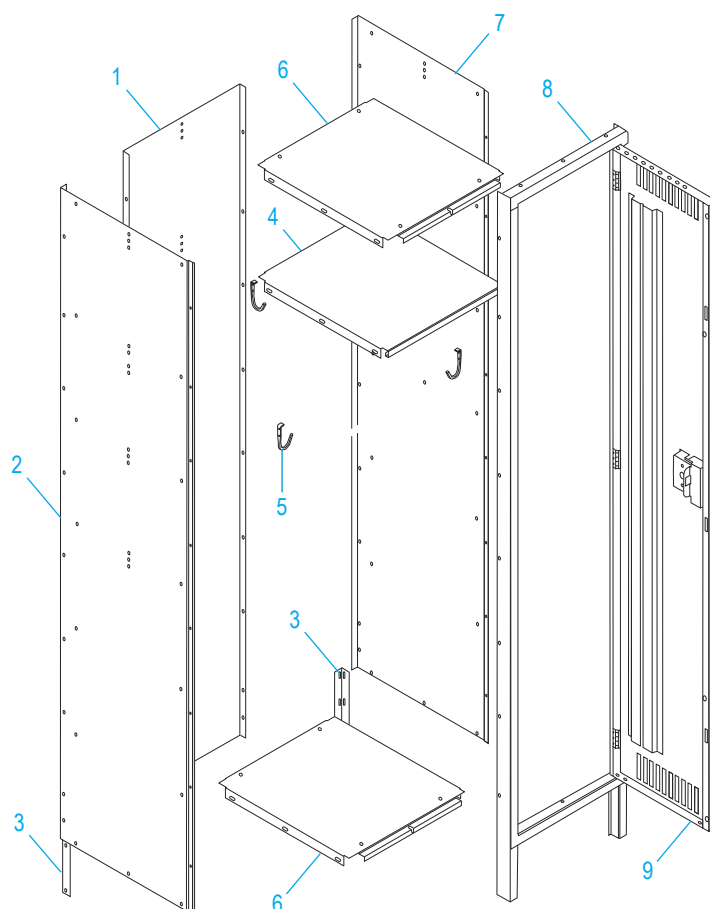

ULINE H-3637

LOCKER DE UNA PUERTA TRES DE ANCHO

800-295-5510
uline.mx

ENSAMBLE DE LA ASA

#	DESCRIPCIÓN	CANT.	NO. DE PARTE DE ULINE	NO. DE PARTE DEL FABRICANTE
10	Placa del Número	3	-----	LNP-3
11	Tapa a Presión	6	H-1224-LLP1	LPP-1
12	Seguro y Resorte	9	H-1224-LL3	LL-3
13	Tope	6	H-1224-LB1	LB-1
14	Remache de Dardo	6	H-1224-LDC1	LDC-1
15	Canal de Cerradura	3	H-1227-LLCA1	LLCA-1
16	Receptor de Cerradura	3	H-1224-LPR2	LPR-2
17	Pestaña de Refuerzo	3	H-1224-LRT1	LRT-1
18	Asa Empotrada	3	H-1224-LRH2	LRH-2
19	Perno (#8-32 x 13 mm [1/2"]) - Parte del paquete de accesorios de instalación	144	H-1224-20	HW-144
20	Tuerca (#8-32) - Parte del paquete de accesorios de instalación	144	H-1224-20	HW-144
21	Desarmador para Tuercas	1	H-1224-TOOL2	TOOL-2

ULINE H-3637
CASIER À UN SEUL NIVEAU
TROIS DE LARGE

1-800-295-5510
 uline.ca

MONTAGE PRIMAIRE

#	DESCRIPTION	QTÉ	RÉF. ULINE	RÉF. DU FABRICANT
1	Arrière – grise	3	-----	LSTB-1272-GRAY
1	Arrière – sable	3	-----	LSTB-1272-TAN
2	Côté gauche – grise	2	H-3638GR-LS	LSSL-1272-GRAY
2	Côté gauche – sable	2	-----	LSSL-1272-TAN
3	Patte arrière – grise	4	H-1393-RLEGS	LRL-1-GRAY
3	Patte arrière – sable	4	H-1227T-LRL1	LRL-1-TAN
4	Tablette – grise	3	H-3637GRSHLF	ESL-1212-GRAY
4	Tablette – sable	3	-----	ESL-1212-TAN
5	Patère	9	H-1224-LCH1	LCH-1