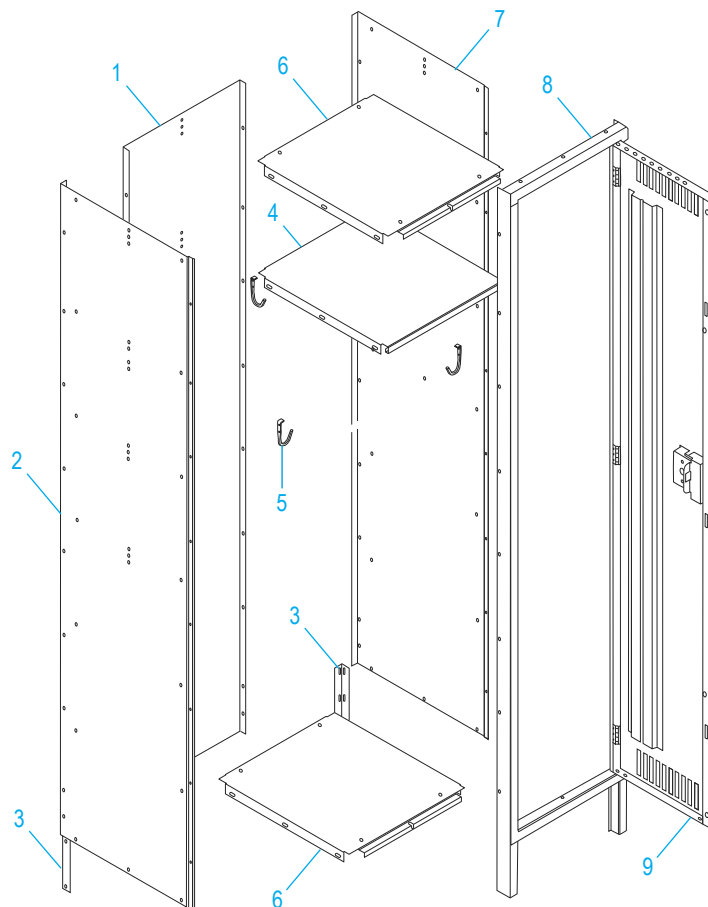

ULINE H-3637
SINGLE TIER LOCKER
THREE WIDE

1-800-295-5510
uline.com

PRIMARY ASSEMBLY CONTINUED

#	DESCRIPTION	QTY.	ULINE PART NO.	MFG. PART NO.
6	Top/Bottom Shelves – Gray	6	-----	LTB-1212-GRAY
6	Top/Bottom Shelves – Tan	6	-----	LTB-1212-TAN
7	Right Side – Gray	2	H-3638GR-RS	LSSR-1272-GRAY
7	Right Side – Tan	2	-----	LSSR-1272-TAN
8	Door Frame Assembly – Gray	3	-----	LSFA-1272-1GRAY
8	Door Frame Assembly – Tan	3	-----	LSFA-1272-1TAN
9	Locker Door – Gray	3	-----	LSTD-1272-GRAY
9	Locker Door – Tan	3	-----	LSTD-1272-TAN

ULINE H-3637

SINGLE TIER LOCKER

THREE WIDE

1-800-295-5510
uline.com

HANDLE ASSEMBLY

#	DESCRIPTION	QTY.	ULINE PART NO.	MFG. PART NO.
10	Number Plate	3	-----	LNP-3
11	Push Plug	6	H-1224-LLP1	LPP-1
12	Latch And Spring	9	H-1224-LL3	LL-3
13	Bumper	6	H-1224-LB1	LB-1
14	Dart Clip	6	H-1224-LDC1	LDC-1
15	Locking Channel	3	H-1227-LLCA1	LLCA-1
16	Lock Receiver	3	H-1224-LPR2	LPR-2
17	Reinforcement Tab	3	H-1224-LRT1	LRT-1
18	Recessed Handle	3	H-1224-LRH2	LRH-2
19	Bolt (#8-32 x 1/2") - Part of Hardware Pack	144	H-1224-20	HW-144
20	Nut (#8-32) - Part of Hardware Pack	144	H-1224-20	HW-144
21	Nut Driver	1	H-1224-TOOL2	TOOL-2

ULINE H-3637

LOCKER DE UNA PUERTA TRES DE ANCHO

800-295-5510
uline.mx

ENSAMBLE PRINCIPAL

#	DESCRIPCIÓN	CANT.	NO. DE PARTE DE ULINE	NO. DE PARTE DEL FABRICANTE
1	Parte Posterior – Gris	3	-----	LSTB-1272-GRAY
1	Parte Posterior – Canela	3	-----	LSTB-1272-TAN
2	Lateral Izquierdo – Gris	2	H-3638GR-LS	LSSL-1272-GRAY
2	Lateral Izquierdo – Canela	2	-----	LSSL-1272-TAN
3	Pata Posterior – Gris	4	H-1393-RLEGS	LRL-1-GRAY
3	Pata Posterior – Canela	4	H-1227T-LRL1	LRL-1-TAN
4	Repisa – Gris	3	H-3637GRSHLF	ESL-1212-GRAY
4	Repisa – Canela	3	-----	ESL-1212-TAN
5	Gancho para Prendas	9	H-1224-LCH1	LCH-1