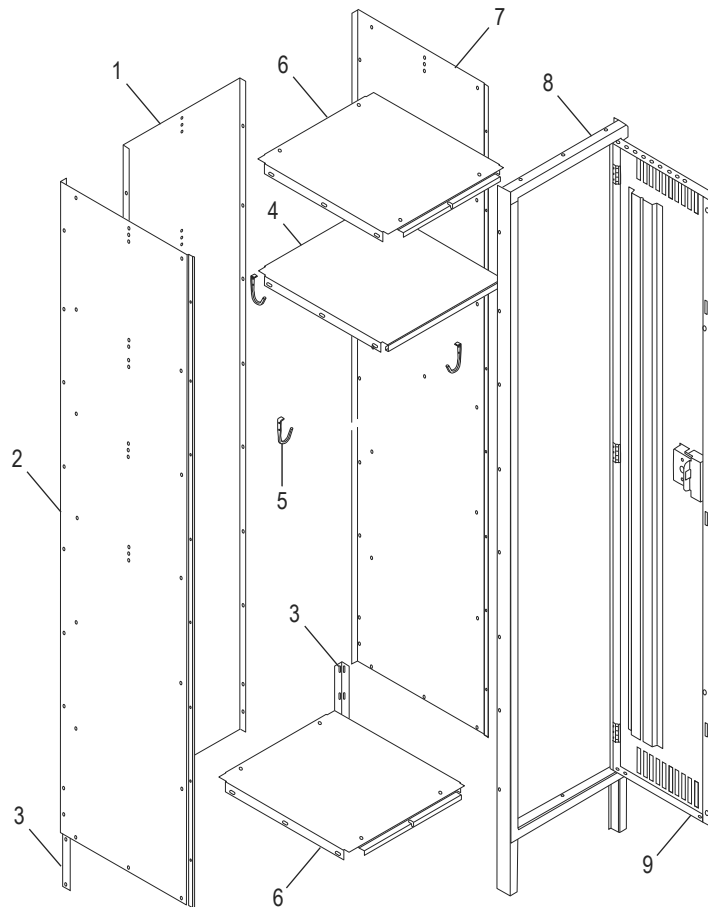

ULINE H-3637
LOCKER DE UNA PUERTA
TRES DE ANCHO

800-295-5510
 uline.mx

ENSAMBLE DE LA ASA

#	DESCRIPCIÓN	CANT.	NO. DE PARTE DE ULINE	NO. DE PARTE DEL FABRICANTE
10	Tapa a Presión	6	H-1224-LLP1	LPP-1
11	Seguro y Resorte	9	H-1224-LL3	LL-3
12	Tope	6	H-1224-LB1	LB-1
13	Remache de Dardo	6	H-1224-LDC1	LDC-1
14	Canal de Cerradura	3	H-1227-LLCA1	LLCA-1
15	Receptor de Cerradura	3	H-1224-LPR2	LPR-2
16	Pestaña de Refuerzo	3	H-1224-LRT1	LRT-1
17	Asa Empotrada	3	H-1224-LRH2	LRH-2
18	Accesorios de instalación	144	H-1224-20	HW-144
19	Desarmador para Tuerkas	1	H-1224-TOOL2	TOOL2

ULINE H-3637
CASIER À UN SEUL NIVEAU
TROIS DE LARGE

1-800-295-5510
 uline.ca

MONTAGE PRIMAIRE

#	DESCRIPTION	QTÉ	RÉF. ULINE	RÉF. DU FABRICANT
1	Arrière – grise	3	-----	LSTB-1272-MGY
1	Arrière – sable	3	-----	LSTB-1272-CPY
2	Côté gauche – grise	2	H-3638GR-LS	LSSL-1272-MGY
2	Côté gauche – sable	2	-----	LSSL-1272-CPY
3	Patte arrière – grise	4	H-1393-RLEGS	LRL-1-MGY
3	Patte arrière – sable	4	H-1227T-LRL1	LRL-1-CPY
4	Tablette – grise	3	H-3637GRSHLF	ESL-1212-MGY
4	Tablette – sable	3	-----	ESL-1212-CPY
5	Patère	9	H-1224-LCH1	LCH-1