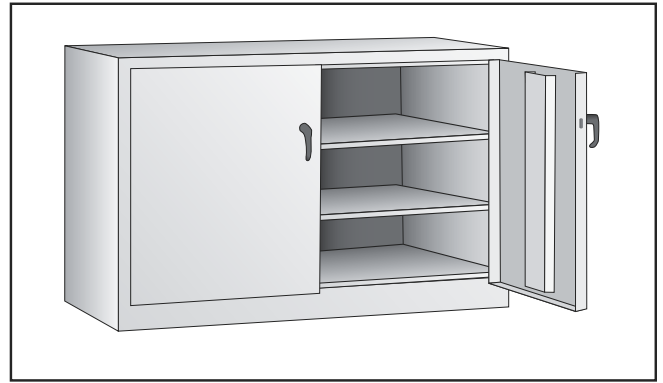

ULINE H-3619A
**COUNTER HIGH
 STORAGE CABINET**
– ASSEMBLED
 HANDLE ASSEMBLY

1-800-295-5510
 uline.com

#	DESCRIPTION	QTY.	ULINE PART NO.	MFG. PART NO.
4	Lock Bar (Set of 2)	1	H-1106-LCKBR	978LB
5	Locking Handle with Keys and Dummy Handle (Set)	1	H-2217-HANDL	043LH
6	Locking Cam	1	H-1105-13	944LC
7	Cotter Pin	1	H-2216-CTRPN	CTRPN
8	Lock Bar Guide	2	H-1105-15	944GI
9	Bolt (#8-32 x 3/8")	16	-----	-----
10	Nut (#8-32)	26	-----	-----
11	Nut Driver	1	H-1224-TOOL2	TOOL2
	Replacement Hardware Pack (Not Included) Bolts #8-32 x 3/8" (72), Nuts #8-32 (72)	1	H-1224-19	HW-72
	Extra Keys (Set of 2) (Not Shown)	1	H-1105-KEYS	944HP

ULINE H-3619A

800-295-5510
uline.mx

**GABINETE CON
ALTURA DE MOSTRADOR
PARA ALMACENAMIENTO
– ENSAMBLADO**

ENSAMBLE PRINCIPAL

LISTA DE PARTES DEL ENSAMBLE PRINCIPAL

#	DESCRIPCIÓN	CANT.	NO. DE PARTE DE ULINE	NO. DE PARTE DEL FABRICANTE
1	Repisa – Negra	3	H-1871ADD-BL	307-BLK
1	Repisa – Gris	3	H-1871ADD-GR	307-MGY
1	Repisa – Canela	3	H-1871ADD-T	307-CPY
2	Puerta Izquierda – Negra	1	-----	042LD-BLK
2	Puerta Izquierda – Gris	1	-----	042LD-MGY
2	Puerta Izquierda – Canela	1	-----	042LD-CPY
3	Puerta Derecha – Negra	1	-----	042RD-BLK
3	Puerta Derecha – Gris	1	-----	042RD-MGY
3	Puerta Derecha – Canela	1	-----	042RD-CPY
	Pintura para Retoque – Negra (No se Muestra)	1	H-5361	-----
	Pintura para Retoque – Gris (No se Muestra)	1	H-5362	LTUP-2-MGY
	Pintura para Retoque – Canela (No se Muestra)	1	H-5364	LTUP-1-CPY