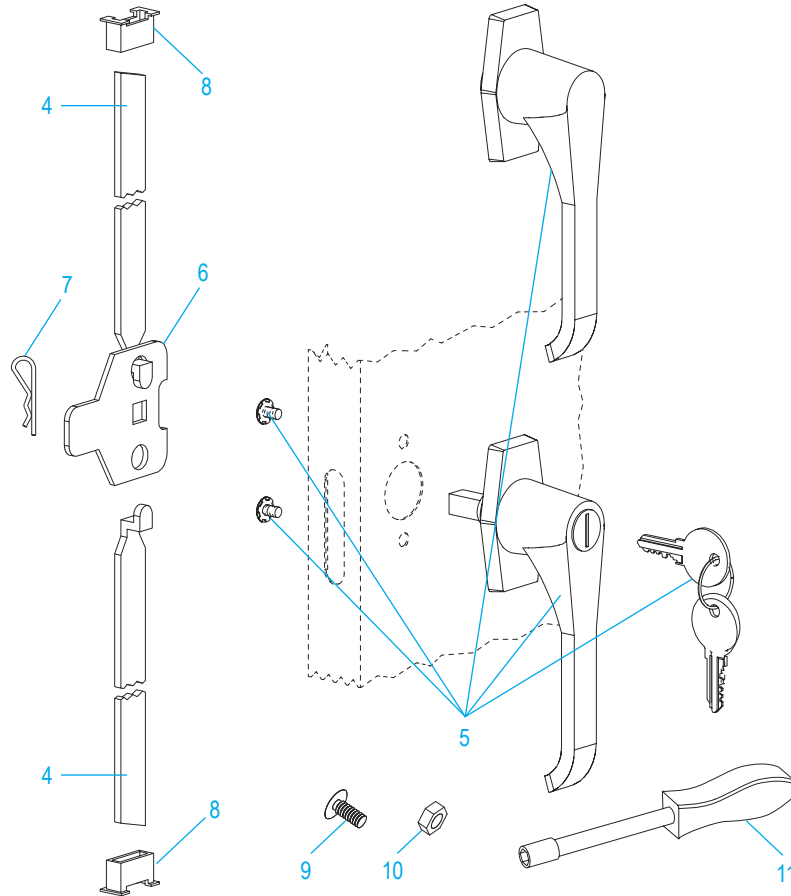

ULINE H-3619A

800-295-5510
uline.mx

**GABINETE CON
ALTURA DE MOSTRADOR
PARA ALMACENAMIENTO
– ENSAMBLADO**

ENSAMBLE PRINCIPAL

LISTA DE PARTES DEL ENSAMBLE PRINCIPAL

#	DESCRIPCIÓN	CANT.	NO. DE PARTE DE ULINE	NO. DE PARTE DEL FABRICANTE
1	Repisa – Negra	3	H-1871ADD-BL	307-BLK
1	Repisa – Gris	3	H-1871ADD-GR	307-MGY
1	Repisa – Canela	3	H-1871ADD-T	307-CPY
2	Puerta Izquierda – Negra	1	-----	042LD-BLK
2	Puerta Izquierda – Gris	1	-----	042LD-MGY
2	Puerta Izquierda – Canela	1	-----	042LD-CPY
3	Puerta Derecha – Negra	1	-----	042RD-BLK
3	Puerta Derecha – Gris	1	-----	042RD-MGY
3	Puerta Derecha – Canela	1	-----	042RD-CPY
	Pintura para Retoque – Negra (No se Muestra)	1	H-5361	-----
	Pintura para Retoque – Gris (No se Muestra)	1	H-5362	LTUP-2-MGY
	Pintura para Retoque – Canela (No se Muestra)	1	H-5364	LTUP-1-CPY

**GABINETE CON
ALTURA DE MOSTRADOR
PARA ALMACENAMIENTO
– ENSAMBLADO**

ENSAMBLE DEL ASA

#	DESCRIPCIÓN	CANT.	NO. DE PARTE DE ULINE	NO. DE PARTE DEL FABRICANTE
4	Barra de Seguridad (Set de 2)	1	H-1106-LCKBR	978LB
5	Asa de Bloqueo con Llaves y Asa Falsa (Set)	1	H-2217-HANDL	043LH
6	Leva con Seguro	1	H-1105-13	944LC
7	Pasador de Chaveta	1	H-2216-CTRPN	CTRPN
8	Guía de Barra de Seguridad	2	H-1105-15	944GI
9	Perno (#8-32 x 3/8")	16	-----	-----
10	Tuerca (#8-32)	26	-----	-----
11	Desarmador para Tuercas	1	H-1224-TOOL2	TOOL2
	Paquete de Tornillería de Repuesto (No se Incluye) 72 Pernos #8-32 x 3/8", 72 Tuercas #8-32	1	H-1224-19	HW-72
	Llaves Adicionales (Set de 2) (No se Muestran)	1	H-1105-KEYS	944HP