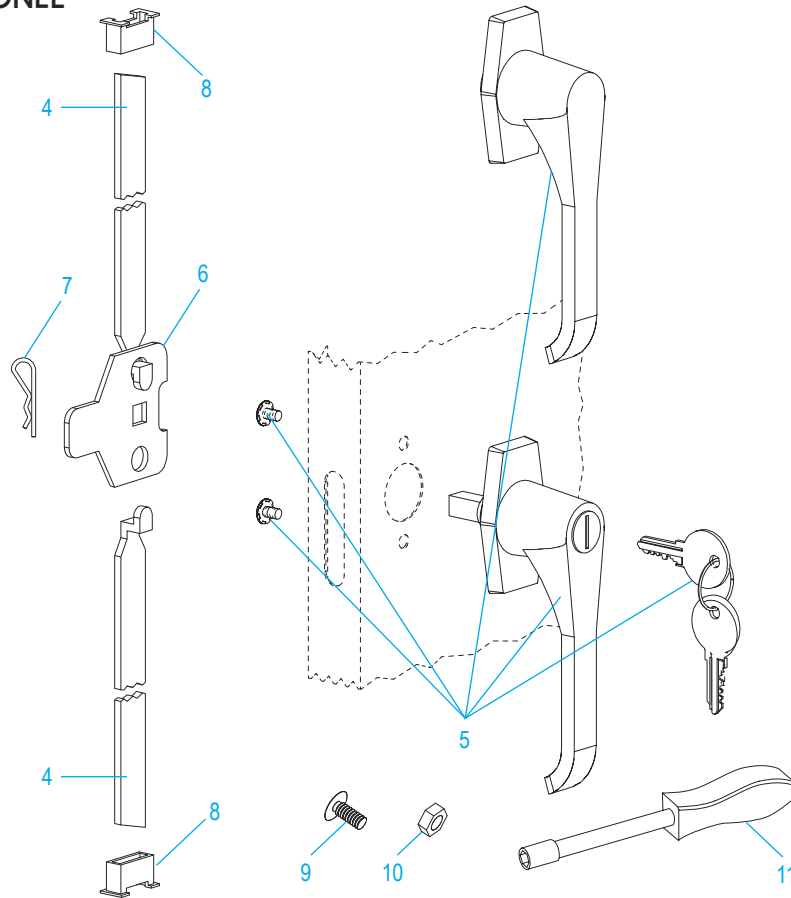

ULINE H-3619A

**ARMOIRE DE
RANGEMENT DE
HAUTEUR COMPTOIR
– ASSEMBLÉ**

ENSEMBLE PRINCIPAL

1-800-295-5510
uline.ca

LISTE DES PIÈCES DE L'ENSEMBLE PRINCIPAL

#	DESCRIPTION	QTÉ	RÉF. ULINE	RÉF. DU FABRICANT
1	Tablette – Noir	3	H-1871ADD-BL	307-BLK
1	Tablette – Gris	3	H-1871ADD-GR	307-MGY
1	Tablette – Sable	3	H-1871ADD-T	307-CPY
2	Porte gauche – Noir	1	-----	042LD-BLK
2	Porte gauche – Gris	1	-----	042LD-MGY
2	Porte gauche – Sable	1	-----	042LD-CPY
3	Porte droite – Noir	1	-----	042RD-BLK
3	Porte droite – Gris	1	-----	042RD-MGY
3	Porte droite – Sable	1	-----	042RD-CPY
	Peinture pour retouche – Noir (non illustré)	1	H-5361	-----
	Peinture pour retouche – Gris (non illustré)	1	H-5362	LTUP-2-MGY
	Peinture pour retouche – Sable (non illustré)	1	H-5364	LTUP-1-CPY

ARMOIRE DE RANGEMENT DE HAUTEUR COMPTOIR – ASSEMBLÉ

ENSEMBLE DE LA POIGNÉE

#	DESCRIPTION	QTÉ	RÉF. ULINE	RÉF. DU FABRICANT
4	Barre de verrouillage (ensemble de 2)	1	H-1106-LCKBR	978LB
5	Poignée de verrouillage avec clés et fausse poignée (ensemble)	1	H-2217-HANDL	043LH
6	Came de verrouillage	1	H-1105-13	944LC
7	Goupille fendue	1	H-2216-CTRPN	CTRPN
8	Guide de barre de verrouillage	2	H-1105-15	944GI
9	Boulon (n° 8-32 x 3/8 po)	16	-----	-----
10	Écrou (n° 8-32)	26	-----	-----
11	Tournevis à douille	1	H-1224-TOOL2	TOOL2
	Sachet de matériel d'installation de remplacement (non inclus) Boulons n° 8-32 x 3/8 po (72), écrous n° 8-32 (72)	1	H-1224-19	HW-72
	Clés supplémentaires (lot de 2) (non illustré)	1	H-1105-KEYS	944HP