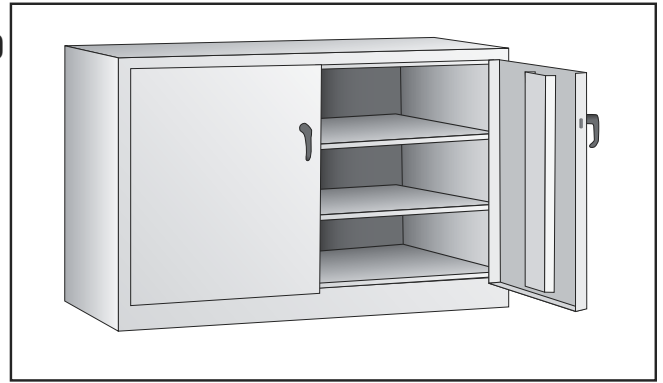

**GABINETE CON
ALTURA DE MOSTRADOR
PARA ALMACENAMIENTO
– ENSAMBLADO**

ENSAMBLE DEL ASA

#	DESCRIPCIÓN	CANT.	NO. DE PARTE DE ULINE	NO. DE PARTE DEL FABRICANTE
4	Barra de Seguridad (Set de 2)	1	H-1106-LCKBR	978LB
5	Asa de Bloqueo con Llaves y Asa Falsa (Set)	1	H-2217-HANDL	043LH
6	Leva con Seguro	1	H-1105-13	944LC
7	Pasador de Chaveta	1	H-2216-CTRPN	CTRPN
8	Guía de Barra de Seguridad	2	H-1105-15	944GI
9	Perno (#8-32 x 3/8")	16	-----	-----
10	Tuerca (#8-32)	26	-----	-----
11	Desarmador para Tuercas	1	H-1224-TOOL2	TOOL2
	Paquete de Tornillería de Repuesto (No se Incluye) 72 Pernos #8-32 x 3/8", 72 Tuercas #8-32	1	H-1224-19	HW-72
	Llaves Adicionales (Set de 2) (No se Muestran)	1	H-1105-KEYS	944HP

ULINE H-3619A

**ARMOIRE DE
RANGEMENT DE
HAUTEUR COMPTOIR
– ASSEMBLÉ**

ENSEMBLE PRINCIPAL

1-800-295-5510
uline.ca

LISTE DES PIÈCES DE L'ENSEMBLE PRINCIPAL

#	DESCRIPTION	QTÉ	RÉF. ULINE	RÉF. DU FABRICANT
1	Tablette – Noir	3	H-1871ADD-BL	307-BLK
1	Tablette – Gris	3	H-1871ADD-GR	307-MGY
1	Tablette – Sable	3	H-1871ADD-T	307-CPY
2	Porte gauche – Noir	1	-----	042LD-BLK
2	Porte gauche – Gris	1	-----	042LD-MGY
2	Porte gauche – Sable	1	-----	042LD-CPY
3	Porte droite – Noir	1	-----	042RD-BLK
3	Porte droite – Gris	1	-----	042RD-MGY
3	Porte droite – Sable	1	-----	042RD-CPY
	Peinture pour retouche – Noir (non illustré)	1	H-5361	-----
	Peinture pour retouche – Gris (non illustré)	1	H-5362	LTUP-2-MGY
	Peinture pour retouche – Sable (non illustré)	1	H-5364	LTUP-1-CPY