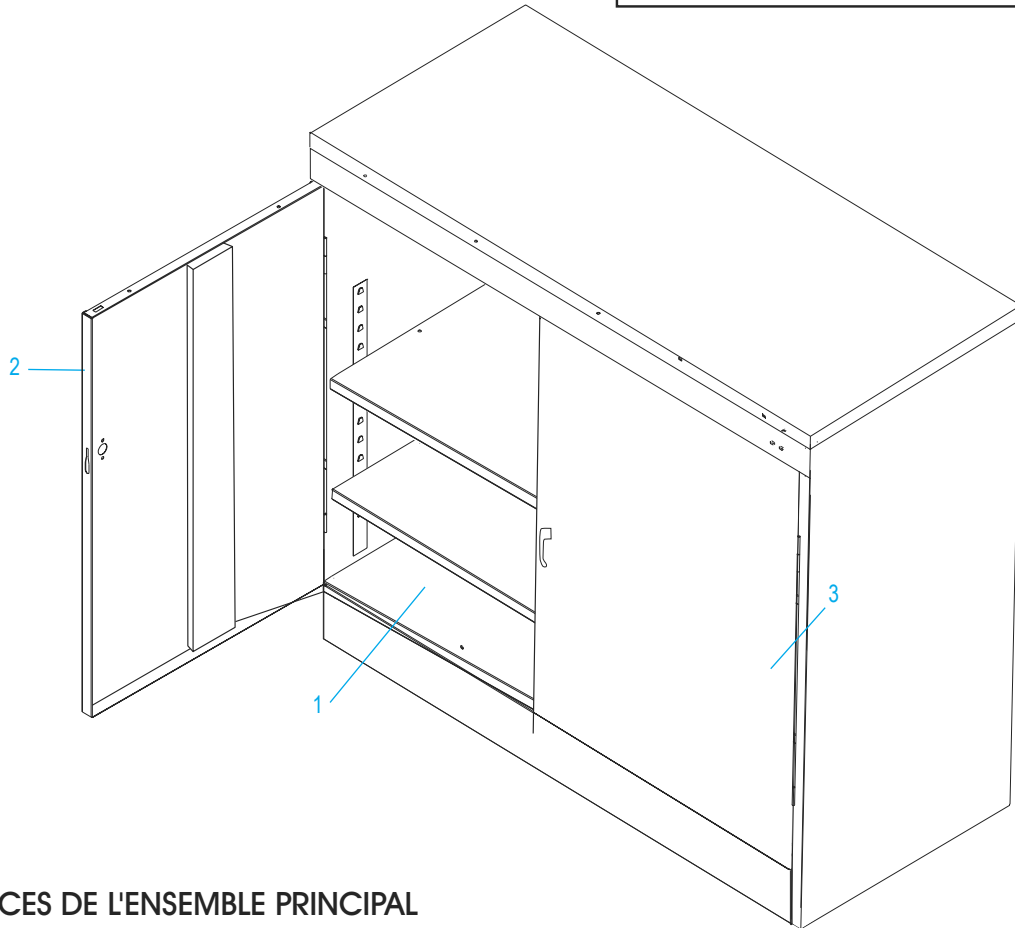

ULINE H-3619A

**ARMOIRE DE
RANGEMENT DE
HAUTEUR COMPTOIR
– ASSEMBLÉ**

ENSEMBLE PRINCIPAL

1-800-295-5510
uline.ca

LISTE DES PIÈCES DE L'ENSEMBLE PRINCIPAL

#	DESCRIPTION	QTÉ	RÉF. ULINE	RÉF. DU FABRICANT
1	Tablette – Noir	3	H-1871ADD-BL	307-BLK
1	Tablette – Gris	3	H-1871ADD-GR	307-MGY
1	Tablette – Sable	3	H-1871ADD-T	307-CPY
2	Porte gauche – Noir	1	-----	042LD-BLK
2	Porte gauche – Gris	1	-----	042LD-MGY
2	Porte gauche – Sable	1	-----	042LD-CPY
3	Porte droite – Noir	1	-----	042RD-BLK
3	Porte droite – Gris	1	-----	042RD-MGY
3	Porte droite – Sable	1	-----	042RD-CPY
	Peinture pour retouche – Noir (non illustré)	1	H-5361	-----
	Peinture pour retouche – Gris (non illustré)	1	H-5362	LTUP-2-MGY
	Peinture pour retouche – Sable (non illustré)	1	H-5364	LTUP-1-CPY