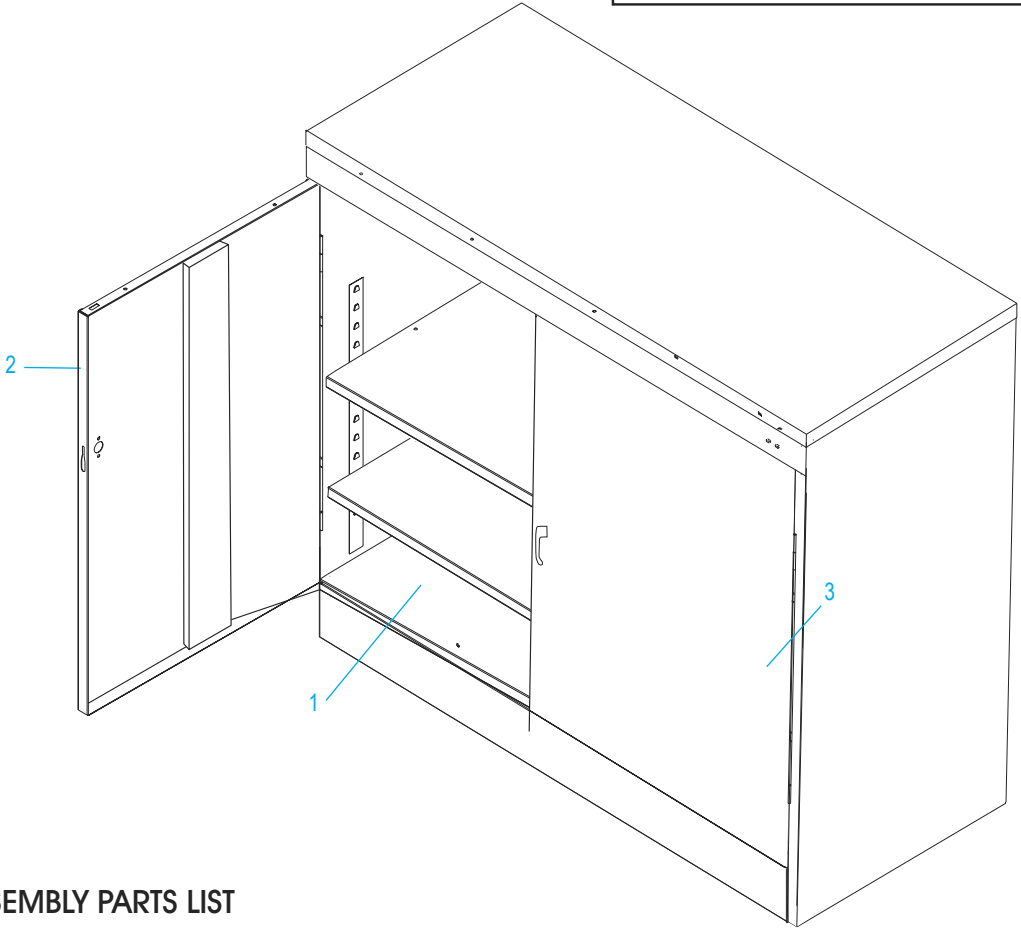

ULINE H-3619A

**COUNTER HIGH
 STORAGE CABINET
 – ASSEMBLED**

1-800-295-5510
 uline.com

PRIMARY ASSEMBLY

PRIMARY ASSEMBLY PARTS LIST

#	DESCRIPTION	QTY.	ULINE PART NO.	MFG. PART NO.
1	Shelf – Black	3	H-1871ADD-BL	307-BLK
1	Shelf – Gray	3	H-1871ADD-GR	307-MGY
1	Shelf – Tan	3	H-1871ADD-T	307-CPY
2	Left Door – Black	1	-----	042LD-BLK
2	Left Door – Gray	1	-----	042LD-MGY
2	Left Door – Tan	1	-----	042LD-CPY
3	Right Door – Black	1	-----	042RD-BLK
3	Right Door – Gray	1	-----	042RD-MGY
3	Right Door – Tan	1	-----	042RD-CPY
	Touch Up Paint – Black (Not Shown)	1	H-5361	-----
	Touch Up Paint – Gray (Not Shown)	1	H-5362	LTUP-2-MGY
	Touch Up Paint – Tan (Not Shown)	1	H-5364	LTUP-1-CPY

ULINE H-3619A

800-295-5510
uline.mx

**GABINETE CON
ALTURA DE MOSTRADOR
PARA ALMACENAMIENTO
– ENSAMBLADO**

ENSAMBLE PRINCIPAL

LISTA DE PARTES DEL ENSAMBLE PRINCIPAL

#	DESCRIPCIÓN	CANT.	NO. DE PARTE DE ULINE	NO. DE PARTE DEL FABRICANTE
1	Repisa – Negra	3	H-1871ADD-BL	307-BLK
1	Repisa – Gris	3	H-1871ADD-GR	307-MGY
1	Repisa – Canela	3	H-1871ADD-T	307-CPY
2	Puerta Izquierda – Negra	1	-----	042LD-BLK
2	Puerta Izquierda – Gris	1	-----	042LD-MGY
2	Puerta Izquierda – Canela	1	-----	042LD-CPY
3	Puerta Derecha – Negra	1	-----	042RD-BLK
3	Puerta Derecha – Gris	1	-----	042RD-MGY
3	Puerta Derecha – Canela	1	-----	042RD-CPY
	Pintura para Retoque – Negra (No se Muestra)	1	H-5361	-----
	Pintura para Retoque – Gris (No se Muestra)	1	H-5362	LTUP-2-MGY
	Pintura para Retoque – Canela (No se Muestra)	1	H-5364	LTUP-1-CPY