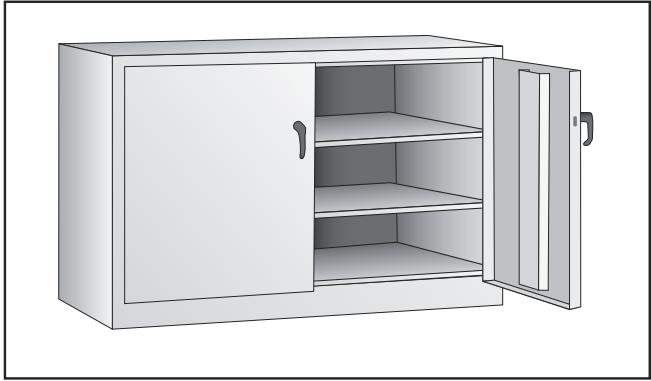

ULINE H-3619A

**COUNTER HIGH
 STORAGE CABINET
 – ASSEMBLED**

1-800-295-5510
 uline.com

PRIMARY ASSEMBLY

PRIMARY ASSEMBLY PARTS LIST

#	DESCRIPTION	QTY.	ULINE PART NO.	MFG. PART NO.
1	Shelf – Black	3	H-1871ADD-BL	307-BLK
1	Shelf – Gray	3	H-1871ADD-GR	307-MGY
1	Shelf – Tan	3	H-1871ADD-T	307-CPY
2	Left Door – Black	1	-----	042LD-BLK
2	Left Door – Gray	1	-----	042LD-MGY
2	Left Door – Tan	1	-----	042LD-CPY
3	Right Door – Black	1	-----	042RD-BLK
3	Right Door – Gray	1	-----	042RD-MGY
3	Right Door – Tan	1	-----	042RD-CPY
	Touch Up Paint – Black (Not Shown)	1	H-5361	-----
	Touch Up Paint – Gray (Not Shown)	1	H-5362	LTUP-2-MGY
	Touch Up Paint – Tan (Not Shown)	1	H-5364	LTUP-1-CPY

ULINE H-3619A

800-295-5510
uline.mx

**GABINETE CON
ALTURA DE MOSTRADOR
PARA ALMACENAMIENTO
– ENSAMBLADO**

ENSAMBLE PRINCIPAL

LISTA DE PARTES DEL ENSAMBLE PRINCIPAL

#	DESCRIPCIÓN	CANT.	NO. DE PARTE DE ULINE	NO. DE PARTE DEL FABRICANTE
1	Repisa – Negra	3	H-1871ADD-BL	307-BLK
1	Repisa – Gris	3	H-1871ADD-GR	307-MGY
1	Repisa – Canela	3	H-1871ADD-T	307-CPY
2	Puerta Izquierda – Negra	1	-----	042LD-BLK
2	Puerta Izquierda – Gris	1	-----	042LD-MGY
2	Puerta Izquierda – Canela	1	-----	042LD-CPY
3	Puerta Derecha – Negra	1	-----	042RD-BLK
3	Puerta Derecha – Gris	1	-----	042RD-MGY
3	Puerta Derecha – Canela	1	-----	042RD-CPY
	Pintura para Retoque – Negra (No se Muestra)	1	H-5361	-----
	Pintura para Retoque – Gris (No se Muestra)	1	H-5362	LTUP-2-MGY
	Pintura para Retoque – Canela (No se Muestra)	1	H-5364	LTUP-1-CPY