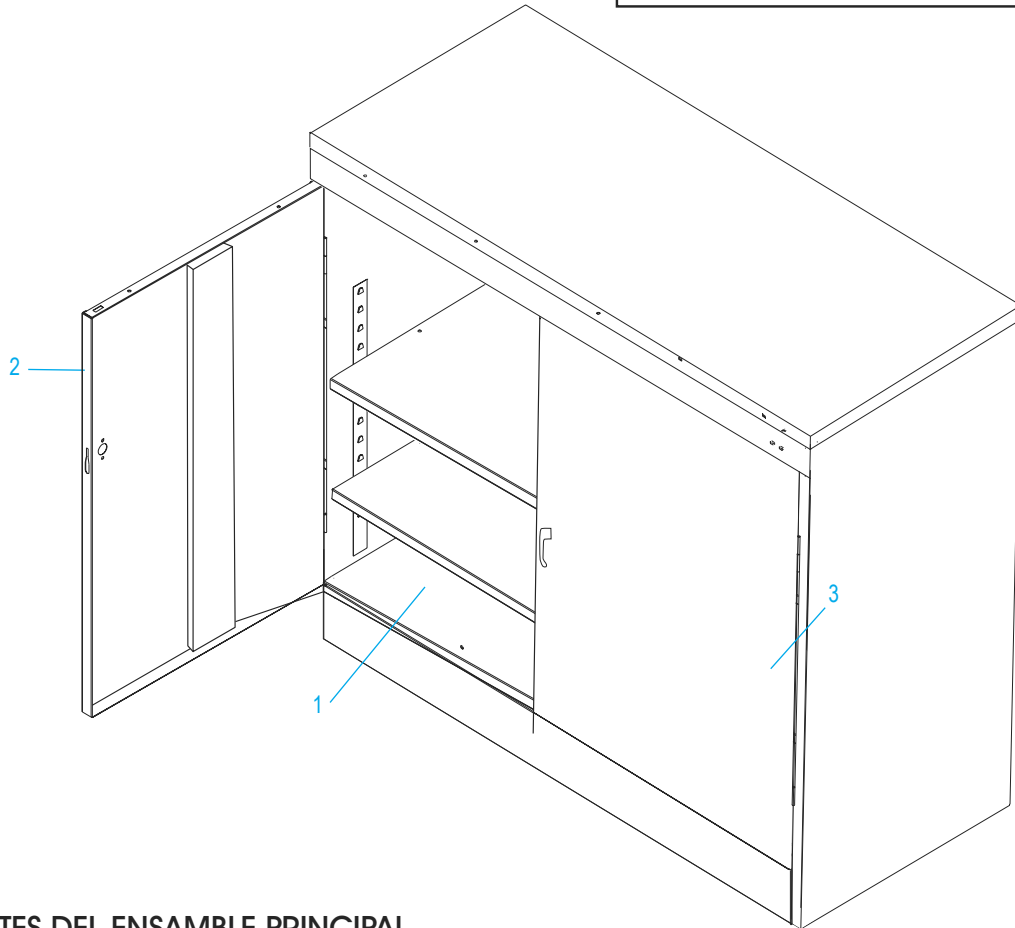

ULINE H-3619A
**COUNTER HIGH
 STORAGE CABINET**
– ASSEMBLED
 HANDLE ASSEMBLY

1-800-295-5510
 uline.com

#	DESCRIPTION	QTY.	ULINE PART NO.	MFG. PART NO.
4	Lock Bar (Set of 2)	1	H-1106-LCKBR	978LB
5	Locking Handle with Keys and Dummy Handle (Set)	1	H-2217-HANDL	043LH
6	Locking Cam	1	H-1105-13	944LC
7	Cotter Pin	1	H-2216-CTRPN	CTRPN
8	Lock Bar Guide	2	H-1105-15	944GI
9	Bolt (#8-32 x 3/8")	16	-----	-----
10	Nut (#8-32)	26	-----	-----
11	Nut Driver	1	H-1224-TOOL2	TOOL2
	Replacement Hardware Pack (Not Included) Bolts #8-32 x 3/8" (72), Nuts #8-32 (72)	1	H-1224-19	HW-72
	Extra Keys (Set of 2) (Not Shown)	1	H-1105-KEYS	944HP

ULINE H-3619A

800-295-5510
uline.mx

**GABINETE CON
ALTURA DE MOSTRADOR
PARA ALMACENAMIENTO
– ENSAMBLADO**

ENSAMBLE PRINCIPAL

LISTA DE PARTES DEL ENSAMBLE PRINCIPAL

#	DESCRIPCIÓN	CANT.	NO. DE PARTE DE ULINE	NO. DE PARTE DEL FABRICANTE
1	Repisa – Negra	3	H-1871ADD-BL	307-BLK
1	Repisa – Gris	3	H-1871ADD-GR	307-MGY
1	Repisa – Canela	3	H-1871ADD-T	307-CPY
2	Puerta Izquierda – Negra	1	-----	042LD-BLK
2	Puerta Izquierda – Gris	1	-----	042LD-MGY
2	Puerta Izquierda – Canela	1	-----	042LD-CPY
3	Puerta Derecha – Negra	1	-----	042RD-BLK
3	Puerta Derecha – Gris	1	-----	042RD-MGY
3	Puerta Derecha – Canela	1	-----	042RD-CPY
	Pintura para Retoque – Negra (No se Muestra)	1	H-5361	-----
	Pintura para Retoque – Gris (No se Muestra)	1	H-5362	LTUP-2-MGY
	Pintura para Retoque – Canela (No se Muestra)	1	H-5364	LTUP-1-CPY