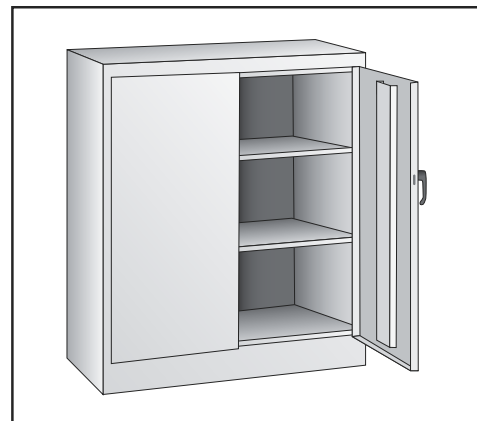

ENSAMBLE DEL ASA

#	DESCRIPCIÓN	CANT.	NO. DE PARTE DE ULINE	NO. DE PARTE DEL FABRICANTE
4	Barra de Seguridad (Set de 2)	1	H-1106-LCKBR	978LB
5	Asa de la Puerta con Llaves y Tornillería	1	H-1105-12	944LH
6	Leva con Seguro	1	H-1105-13	0944LC
7	Pasador de Chaveta	1	H-2216-CTRPN	CTRPN
8	Guía de Barra de Seguridad	2	H-1105-15	944GI
9	Perno de Bisagra	6	H-1106-16	944HP
10	Perno (#8-32 x 3/8")	31	-----	-----
11	Tuerca (#8-32)	47	-----	-----
12	Desarmador para Tuercas	1	H-1224-TOOL2	TOOL2
	Paquete de Tornillería de Repuesto (No se Incluye) 72 Pernos #8-32 x 3/8", 72 Tuercas #8-32	1	H-1224-19	HW-72
	Llaves Adicionales (Set de 2) (No se Muestran)	1	H-1105-KEYS	-----

ULINE H-3618A

**ARMOIRE DE HAUTEUR
COMPTOIR – ASSEMBLÉ**

1-800-295-5510

uline.ca

ENSEMBLE PRINCIPAL

LISTE DES PIÈCES DE L'ENSEMBLE PRINCIPAL

#	DESCRIPTION	QTÉ	RÉF. ULINE	RÉF. DU FABRICANT
1	Tablette – Noir	2	H-1223ADD-BL	302-BLK
1	Tablette – Gris	2	H-1223ADD-GR	302-MGY
1	Tablette – Sable	2	H-1223ADD-T	302-CPY
2	Porte gauche – Noir	1	-----	978LD-BLK
2	Porte gauche – Gris	1	-----	978LD-MGY
2	Porte gauche – Sable	1	-----	978LD-CPY
3	Porte droite – Noir	1	H-1106RDBLK	978RD-BLK
3	Porte droite – Gris	1	-----	978RD-MGY
3	Porte droite – Sable	1	-----	978RD-CPY
	Peinture pour retouche – Noir (non illustré)	1	H-5361	-----
	Peinture pour retouche – Gris (non illustré)	1	H-5362	LTUP-2-MGY
	Peinture pour retouche – Sable (non illustré)	1	H-5364	LTUP-1-CPY