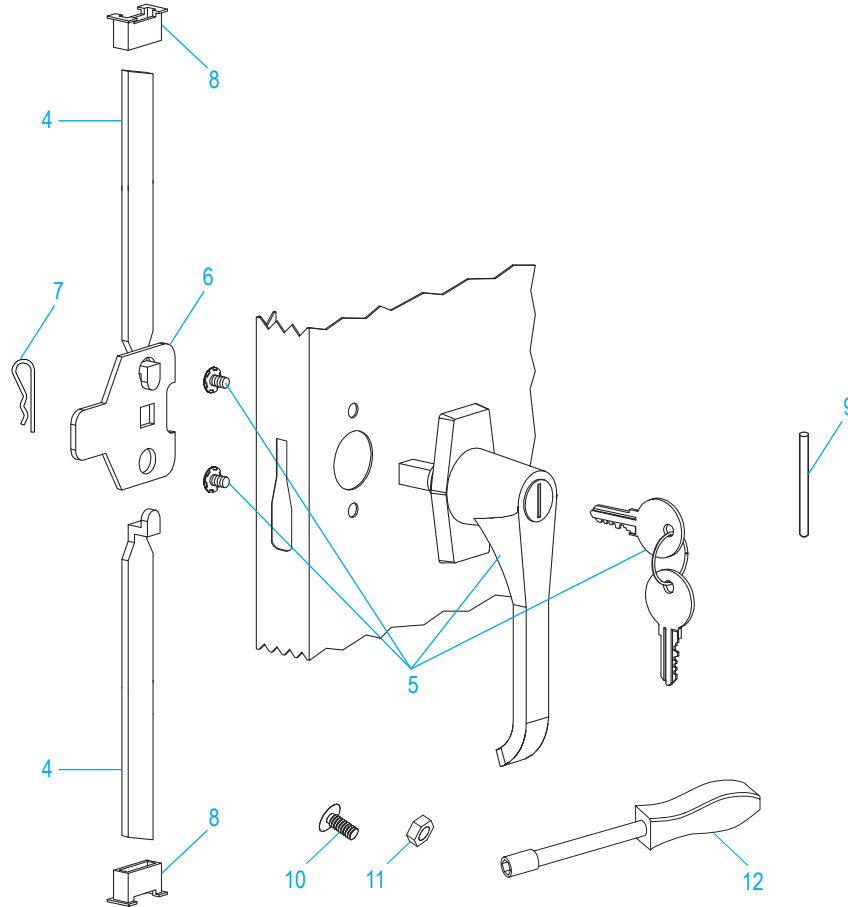

ULINE H-3618A

**GABINETE CON ALTURA
DE MOSTRADOR
– ENSAMBLADO**

800-295-5510
uline.mx

ENSAMBLE PRINCIPAL

LISTA DE PARTES DEL ENSAMBLE PRINCIPAL

#	DESCRIPCIÓN	CANT.	NO. DE PARTE DE ULINE	NO. DE PARTE DEL FABRICANTE
1	Repisa – Negra	2	H-1223ADD-BL	302-BLK
1	Repisa – Gris	2	H-1223ADD-GR	302-MGY
1	Repisa – Canela	2	H-1223ADD-T	302-CPY
2	Puerta Izquierda – Negra	1	-----	978LD-BLK
2	Puerta Izquierda – Gris	1	-----	978LD-MGY
2	Puerta Izquierda – Canela	1	-----	978LD-CPY
3	Puerta Derecha – Negra	1	H-1106RDBLK	978RD-BLK
3	Puerta Derecha – Gris	1	-----	978RD-MGY
3	Puerta Derecha – Canela	1	-----	978RD-CPY
	Pintura para Retoque – Negra (No se Muestra)	1	H-5361	-----
	Pintura para Retoque – Gris (No se Muestra)	1	H-5362	LTUP-2-MGY
	Pintura para Retoque – Canela (No se Muestra)	1	H-5364	LTUP-1-CPY

ENSAMBLE DEL ASA

#	DESCRIPCIÓN	CANT.	NO. DE PARTE DE ULINE	NO. DE PARTE DEL FABRICANTE
4	Barra de Seguridad (Set de 2)	1	H-1106-LCKBR	978LB
5	Asa de la Puerta con Llaves y Tornillería	1	H-1105-12	944LH
6	Leva con Seguro	1	H-1105-13	0944LC
7	Pasador de Chaveta	1	H-2216-CTRPN	CTRPN
8	Guía de Barra de Seguridad	2	H-1105-15	944GI
9	Perno de Bisagra	6	H-1106-16	944HP
10	Perno (#8-32 x 3/8")	31	-----	-----
11	Tuerca (#8-32)	47	-----	-----
12	Desarmador para Tuercas	1	H-1224-TOOL2	TOOL2
	Paquete de Tornillería de Repuesto (No se Incluye) 72 Pernos #8-32 x 3/8", 72 Tuercas #8-32	1	H-1224-19	HW-72
	Llaves Adicionales (Set de 2) (No se Muestran)	1	H-1105-KEYS	-----