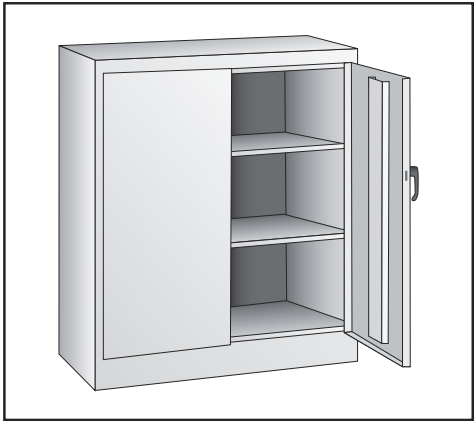

ULINE H-3618A
COUNTER HIGH CABINET
– ASSEMBLED

1-800-295-5510
 uline.com

PRIMARY ASSEMBLY

PRIMARY ASSEMBLY PARTS LIST

#	DESCRIPTION	QTY.	ULINE PART NO.	MFG. PART NO.
1	Shelf – Black	2	H-1223ADD-BL	302-BLK
1	Shelf – Gray	2	H-1223ADD-GR	302-MGY
1	Shelf – Tan	2	H-1223ADD-T	302-CPY
2	Left Door – Black	1	-----	978LD-BLK
2	Left Door – Gray	1	-----	978LD-MGY
2	Left Door – Tan	1	-----	978LD-CPY
3	Right Door – Black	1	H-1106RDBLK	978RD-BLK
3	Right Door – Gray	1	-----	978RD-MGY
3	Right Door – Tan	1	-----	978RD-CPY
	Touch Up Paint – Black (Not Shown)	1	H-5361	-----
	Touch Up Paint – Gray (Not Shown)	1	H-5362	LTUP-2-MGY
	Touch Up Paint – Tan (Not Shown)	1	H-5364	LTUP-1-CPY

ULINE H-3618A

**GABINETE CON ALTURA
DE MOSTRADOR
– ENSAMBLADO**

800-295-5510
uline.mx

ENSAMBLE PRINCIPAL

LISTA DE PARTES DEL ENSAMBLE PRINCIPAL

#	DESCRIPCIÓN	CANT.	NO. DE PARTE DE ULINE	NO. DE PARTE DEL FABRICANTE
1	Repisa – Negra	2	H-1223ADD-BL	302-BLK
1	Repisa – Gris	2	H-1223ADD-GR	302-MGY
1	Repisa – Canela	2	H-1223ADD-T	302-CPY
2	Puerta Izquierda – Negra	1	-----	978LD-BLK
2	Puerta Izquierda – Gris	1	-----	978LD-MGY
2	Puerta Izquierda – Canela	1	-----	978LD-CPY
3	Puerta Derecha – Negra	1	H-1106RDBLK	978RD-BLK
3	Puerta Derecha – Gris	1	-----	978RD-MGY
3	Puerta Derecha – Canela	1	-----	978RD-CPY
	Pintura para Retoque – Negra (No se Muestra)	1	H-5361	-----
	Pintura para Retoque – Gris (No se Muestra)	1	H-5362	LTUP-2-MGY
	Pintura para Retoque – Canela (No se Muestra)	1	H-5364	LTUP-1-CPY