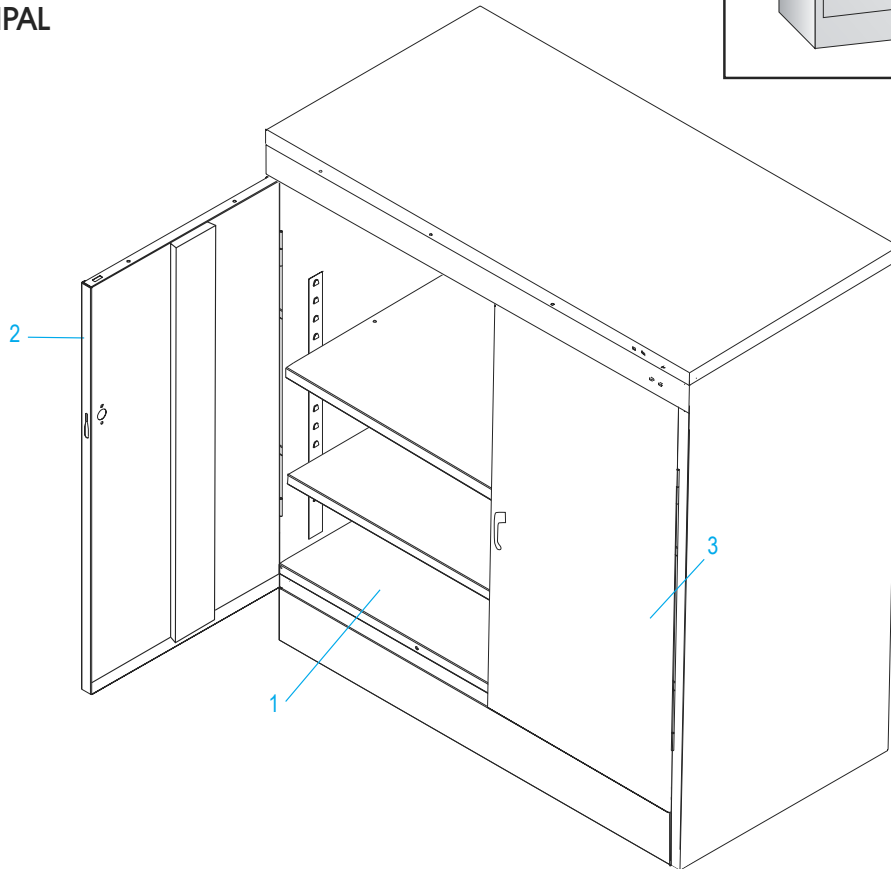

ULINE H-3618A
COUNTER HIGH CABINET
– ASSEMBLED

1-800-295-5510
 uline.com

HANDLE ASSEMBLY

#	DESCRIPTION	QTY.	ULINE PART NO.	MFG. PART NO.
4	Lock Bar (Set of 2)	1	H-1106-LCKBR	978LB
5	Door Handle with Keys and Hardware	1	H-1105-12	944LH
6	Locking Cam	1	H-1105-13	0944LC
7	Cotter Pin	1	H-2216-CTRPN	CTRPN
8	Lock Bar Guide	2	H-1105-15	944GI
9	Hinge Pin	6	H-1106-16	944HP
10	Bolt (#8-32 x 3/8")	31	-----	-----
11	Nut (#8-32)	47	-----	-----
12	Nut Driver	1	H-1224-TOOL2	TOOL2
	Replacement Hardware Pack (Not Included) Bolts #8-32 x 3/8" (72), Nuts #8-32 (72)	1	H-1224-19	HW-72
	Extra Keys (Set of 2) (Not Shown)	1	H-1105-KEYS	-----

ULINE H-3618A

**GABINETE CON ALTURA
DE MOSTRADOR
– ENSAMBLADO**

800-295-5510
uline.mx

ENSAMBLE PRINCIPAL

LISTA DE PARTES DEL ENSAMBLE PRINCIPAL

#	DESCRIPCIÓN	CANT.	NO. DE PARTE DE ULINE	NO. DE PARTE DEL FABRICANTE
1	Repisa – Negra	2	H-1223ADD-BL	302-BLK
1	Repisa – Gris	2	H-1223ADD-GR	302-MGY
1	Repisa – Canela	2	H-1223ADD-T	302-CPY
2	Puerta Izquierda – Negra	1	-----	978LD-BLK
2	Puerta Izquierda – Gris	1	-----	978LD-MGY
2	Puerta Izquierda – Canela	1	-----	978LD-CPY
3	Puerta Derecha – Negra	1	H-1106RDBLK	978RD-BLK
3	Puerta Derecha – Gris	1	-----	978RD-MGY
3	Puerta Derecha – Canela	1	-----	978RD-CPY
	Pintura para Retoque – Negra (No se Muestra)	1	H-5361	-----
	Pintura para Retoque – Gris (No se Muestra)	1	H-5362	LTUP-2-MGY
	Pintura para Retoque – Canela (No se Muestra)	1	H-5364	LTUP-1-CPY