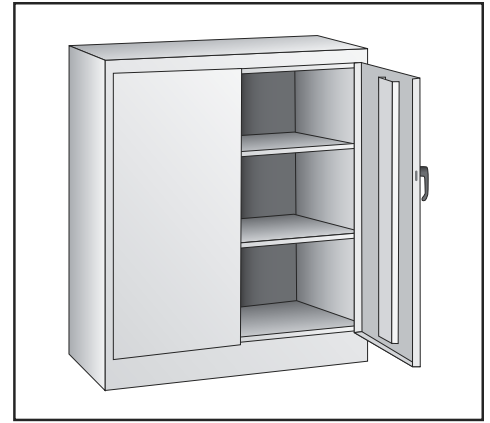

ULINE H-3618A
COUNTER HIGH CABINET
– ASSEMBLED

1-800-295-5510
 uline.com

HANDLE ASSEMBLY

#	DESCRIPTION	QTY.	ULINE PART NO.	MFG. PART NO.
4	Lock Bar (Set of 2)	1	H-1106-LCKBR	978LB
5	Door Handle with Keys and Hardware	1	H-1105-12	944LH
6	Locking Cam	1	H-1105-13	0944LC
7	Cotter Pin	1	H-2216-CTRPN	CTRPN
8	Lock Bar Guide	2	H-1105-15	944GI
9	Hinge Pin	6	H-1106-16	944HP
10	Bolt (#8-32 x 3/8")	31	-----	-----
11	Nut (#8-32)	47	-----	-----
12	Nut Driver	1	H-1224-TOOL2	TOOL2
	Replacement Hardware Pack (Not Included) Bolts #8-32 x 3/8" (72), Nuts #8-32 (72)	1	H-1224-19	HW-72
	Extra Keys (Set of 2) (Not Shown)	1	H-1105-KEYS	-----

ULINE H-3618A

**GABINETE CON ALTURA
DE MOSTRADOR
– ENSAMBLADO**

800-295-5510
uline.mx

ENSAMBLE PRINCIPAL

LISTA DE PARTES DEL ENSAMBLE PRINCIPAL

#	DESCRIPCIÓN	CANT.	NO. DE PARTE DE ULINE	NO. DE PARTE DEL FABRICANTE
1	Repisa – Negra	2	H-1223ADD-BL	302-BLK
1	Repisa – Gris	2	H-1223ADD-GR	302-MGY
1	Repisa – Canela	2	H-1223ADD-T	302-CPY
2	Puerta Izquierda – Negra	1	-----	978LD-BLK
2	Puerta Izquierda – Gris	1	-----	978LD-MGY
2	Puerta Izquierda – Canela	1	-----	978LD-CPY
3	Puerta Derecha – Negra	1	H-1106RDBLK	978RD-BLK
3	Puerta Derecha – Gris	1	-----	978RD-MGY
3	Puerta Derecha – Canela	1	-----	978RD-CPY
	Pintura para Retoque – Negra (No se Muestra)	1	H-5361	-----
	Pintura para Retoque – Gris (No se Muestra)	1	H-5362	LTUP-2-MGY
	Pintura para Retoque – Canela (No se Muestra)	1	H-5364	LTUP-1-CPY