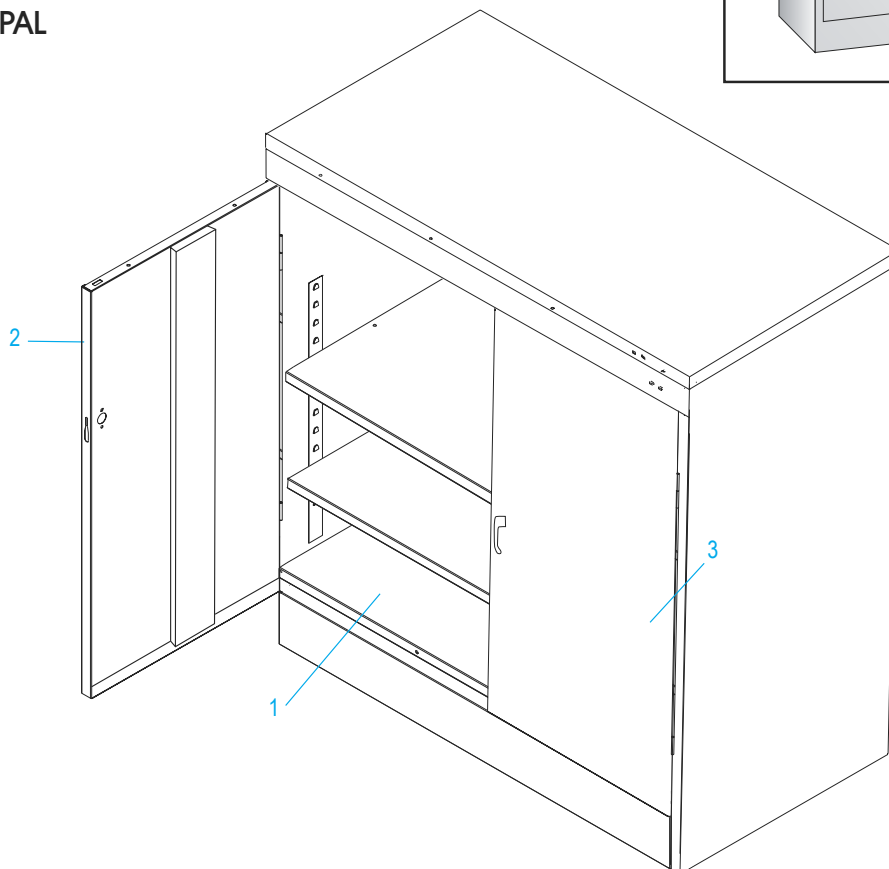

ENSAMBLE DEL ASA

#	DESCRIPCIÓN	CANT.	NO. DE PARTE DE ULINE	NO. DE PARTE DEL FABRICANTE
4	Barra de Seguridad (Set de 2)	1	H-1106-LCKBR	978LB
5	Asa de la Puerta con Llaves y Tornillería	1	H-1105-12	944LH
6	Leva con Seguro	1	H-1105-13	0944LC
7	Pasador de Chaveta	1	H-2216-CTRPN	CTRPN
8	Guía de Barra de Seguridad	2	H-1105-15	944GI
9	Perno de Bisagra	6	H-1106-16	944HP
10	Perno (#8-32 x 3/8")	31	-----	-----
11	Tuerca (#8-32)	47	-----	-----
12	Desarmador para Tuercas	1	H-1224-TOOL2	TOOL2
	Paquete de Tornillería de Repuesto (No se Incluye) 72 Pernos #8-32 x 3/8", 72 Tuercas #8-32	1	H-1224-19	HW-72
	Llaves Adicionales (Set de 2) (No se Muestran)	1	H-1105-KEYS	-----

ULINE H-3618A

**ARMOIRE DE HAUTEUR
COMPTOIR – ASSEMBLÉ**

1-800-295-5510

uline.ca

ENSEMBLE PRINCIPAL

LISTE DES PIÈCES DE L'ENSEMBLE PRINCIPAL

#	DESCRIPTION	QTÉ	RÉF. ULINE	RÉF. DU FABRICANT
1	Tablette – Noir	2	H-1223ADD-BL	302-BLK
1	Tablette – Gris	2	H-1223ADD-GR	302-MGY
1	Tablette – Sable	2	H-1223ADD-T	302-CPY
2	Porte gauche – Noir	1	-----	978LD-BLK
2	Porte gauche – Gris	1	-----	978LD-MGY
2	Porte gauche – Sable	1	-----	978LD-CPY
3	Porte droite – Noir	1	H-1106RDBLK	978RD-BLK
3	Porte droite – Gris	1	-----	978RD-MGY
3	Porte droite – Sable	1	-----	978RD-CPY
	Peinture pour retouche – Noir (non illustré)	1	H-5361	-----
	Peinture pour retouche – Gris (non illustré)	1	H-5362	LTUP-2-MGY
	Peinture pour retouche – Sable (non illustré)	1	H-5364	LTUP-1-CPY