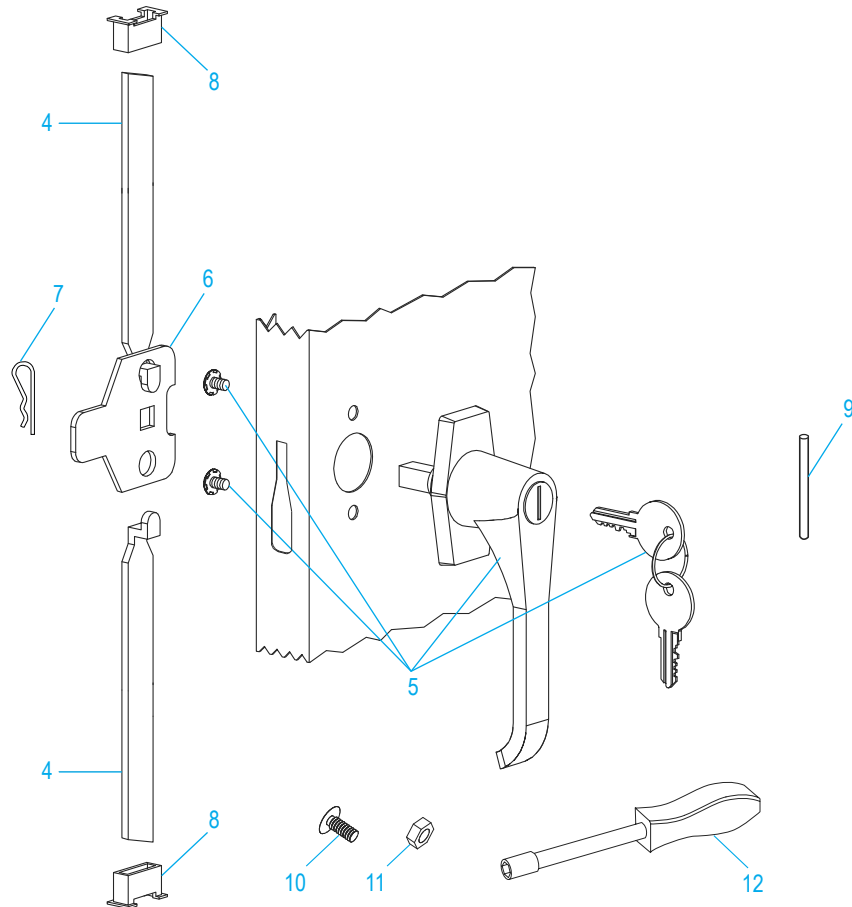

ULINE H-3618A

**ARMOIRE DE HAUTEUR
COMPTOIR – ASSEMBLÉ**

1-800-295-5510

uline.ca

ENSEMBLE PRINCIPAL

LISTE DES PIÈCES DE L'ENSEMBLE PRINCIPAL

#	DESCRIPTION	QTÉ	RÉF. ULINE	RÉF. DU FABRICANT
1	Tablette – Noir	2	H-1223ADD-BL	302-BLK
1	Tablette – Gris	2	H-1223ADD-GR	302-MGY
1	Tablette – Sable	2	H-1223ADD-T	302-CPY
2	Porte gauche – Noir	1	-----	978LD-BLK
2	Porte gauche – Gris	1	-----	978LD-MGY
2	Porte gauche – Sable	1	-----	978LD-CPY
3	Porte droite – Noir	1	H-1106RDBLK	978RD-BLK
3	Porte droite – Gris	1	-----	978RD-MGY
3	Porte droite – Sable	1	-----	978RD-CPY
	Peinture pour retouche – Noir (non illustré)	1	H-5361	-----
	Peinture pour retouche – Gris (non illustré)	1	H-5362	LTUP-2-MGY
	Peinture pour retouche – Sable (non illustré)	1	H-5364	LTUP-1-CPY

ULINE H-3618A

ARMOIRE DE HAUTEUR COMPTOIR – ASSEMBLÉ

1-800-295-5510
uline.ca

ENSEMBLE DE LA POIGNÉE

#	DESCRIPTION	QTÉ	RÉF. ULINE	RÉF. DU FABRICANT
4	Barre de verrouillage (ensemble de 2)	1	H-1106-LCKBR	978LB
5	Poignée de porte avec clés et matériel d'installation	1	H-1105-12	944LH
6	Came de verrouillage	1	H-1105-13	0944LC
7	Goupille fendue	1	H-2216-CTRPN	CTRPN
8	Guide de barre de verrouillage	2	H-1105-15	944GI
9	Axe de charnière	6	H-1106-16	944HP
10	Boulon (n° 8-32 x 3/8 po)	31	-----	-----
11	Écrou (n° 8-32)	47	-----	-----
12	Tournevis à douille	1	H-1224-TOOL2	TOOL2
	Sachet de matériel d'installation de remplacement (non inclus) Boulons n° 8-32 x 3/8 po (72), écrous n° 8-32 (72)	1	H-1224-19	HW-72
	Clés supplémentaires (lot de 2) (non illustré)	1	H-1105-KEYS	-----