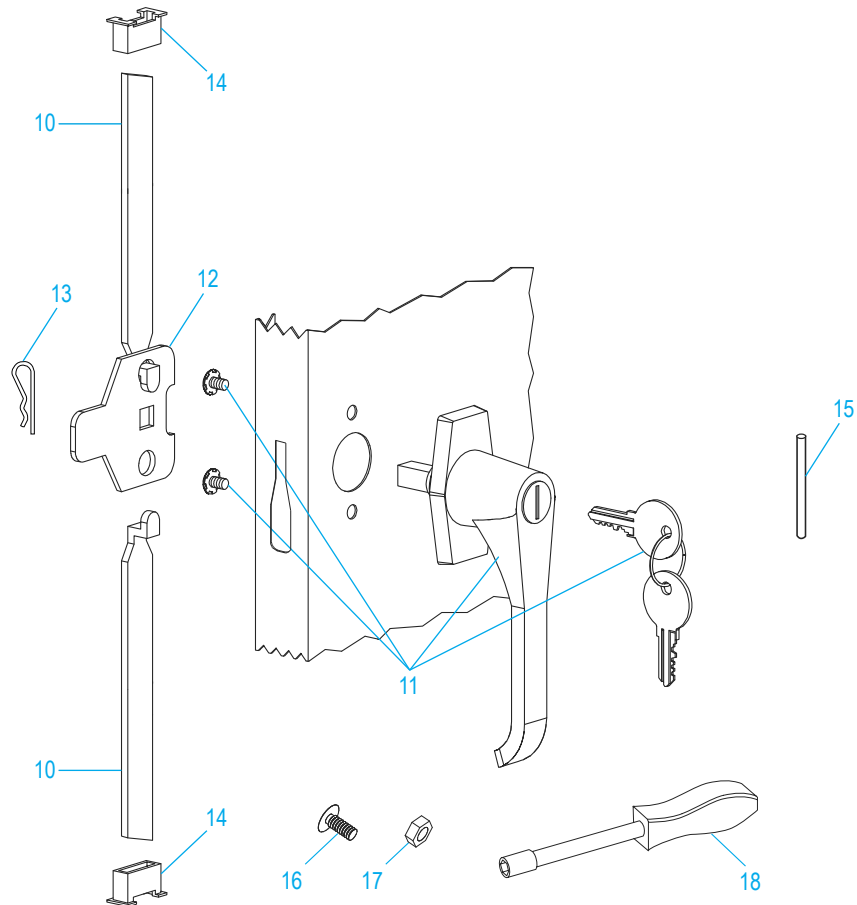

**GABINETE
CON ALTURA DE
MOSTRADOR**

ENSAMBLE DEL ASA

#	DESCRIPCIÓN	CANT.	NO. DE PARTE DE ULINE	NO. DE PARTE DEL FABRICANTE
10	Barra de Seguridad (Set)	1	H-1106-LCKBR	978LB
11	Asa de la Puerta con Llaves y Accesorios	1	H-1105-12	944LH
12	Leva con Seguro	1	H-1105-13	0944LC
13	Pasador de Chaveta	1	H-2216-CTRPN	CTRRPN
14	Guía de la Barra de Seguridad	2	H-1105-15	944GI
15	Pasador de la Bisagra	6	H-1106-16	944HP
16	Perno (#8-32 x 3/8")	14	-----	-----
17	Tuerca (#8-32)	24	-----	-----
18	Llave de Tuercas	1	H-1224-TOOL2	TOOL-2
	Paquete de Tornillería de Reemplazo (No Incluido) Pernos #8-32 x 3/8" (72), Tuercas #8-32 (72)	1	H-1224-19	HW-72
	Llaves Adicionales (Set de 2) (No Se Muestran)	1	H-1105-KEYS	-----

ULINE H-3618 CABINET HAUTEUR COMPTOIR

1-800-295-5510
uline.ca

ENSEMBLE DE LA POIGNÉE

#	DESCRIPTION	QTÉ	RÉF. ULINE	RÉF. DU FABRICANT
10	Barre de verrouillage (ensemble)	1	H-1106-LCKBR	978LB
11	Poignée de porte avec clés et quincaillerie	1	H-1105-12	944LH
12	Came de verrouillage	1	H-1105-13	0944LC
13	Goupille fendue	1	H-2216-CTRPN	CTRRPN
14	Guide de barre de verrouillage	2	H-1105-15	944GI
15	Axe de charnière	6	H-1106-16	944HP
16	Boulon (n° 8-32 x 3/8 po)	14	-----	-----
17	Écrou (n° 8-32)	24	-----	-----
18	Tournevis à douille	1	H-1224-TOOL2	TOOL-2
	Trousse de matériel de rechange (non comprise) Boulons n° 8-32 x 3/8 po (72), écrous n° 8-32 (72)	1	H-1224-19	HW-72
	Clés supplémentaires (jeu de 2) (non illustré)	1	H-1105-KEYS	-----