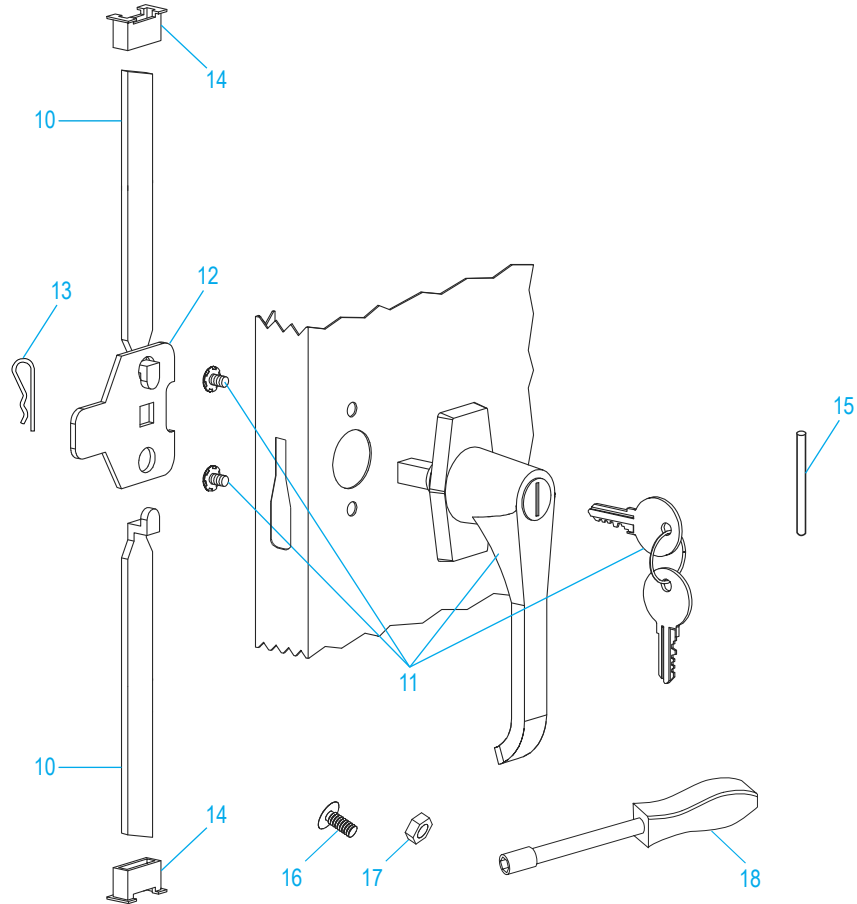

**GABINETE
CON ALTURA DE
MOSTRADOR**

ENSAMBLE DEL ASA

#	DESCRIPCIÓN	CANT.	NO. DE PARTE DE ULINE	NO. DE PARTE DEL FABRICANTE
10	Barra de Seguridad (Set)	1	H-1106-LCKBR	978LB
11	Asa de la Puerta con Llaves y Accesorios	1	H-1105-12	944LH
12	Leva con Seguro	1	H-1105-13	0944LC
13	Pasador de Chaveta	1	H-2216-CTRPN	CTRRPN
14	Guía de la Barra de Seguridad	2	H-1105-15	944GI
15	Pasador de la Bisagra	6	H-1106-16	944HP
16	Perno (#8-32 x 3/8")	14	-----	-----
17	Tuerca (#8-32)	24	-----	-----
18	Llave de Tuercas	1	H-1224-TOOL2	TOOL-2
	Paquete de Tornillería de Reemplazo (No Incluido) Pernos #8-32 x 3/8" (72), Tuercas #8-32 (72)	1	H-1224-19	HW-72
	Llaves Adicionales (Set de 2) (No Se Muestran)	1	H-1105-KEYS	-----