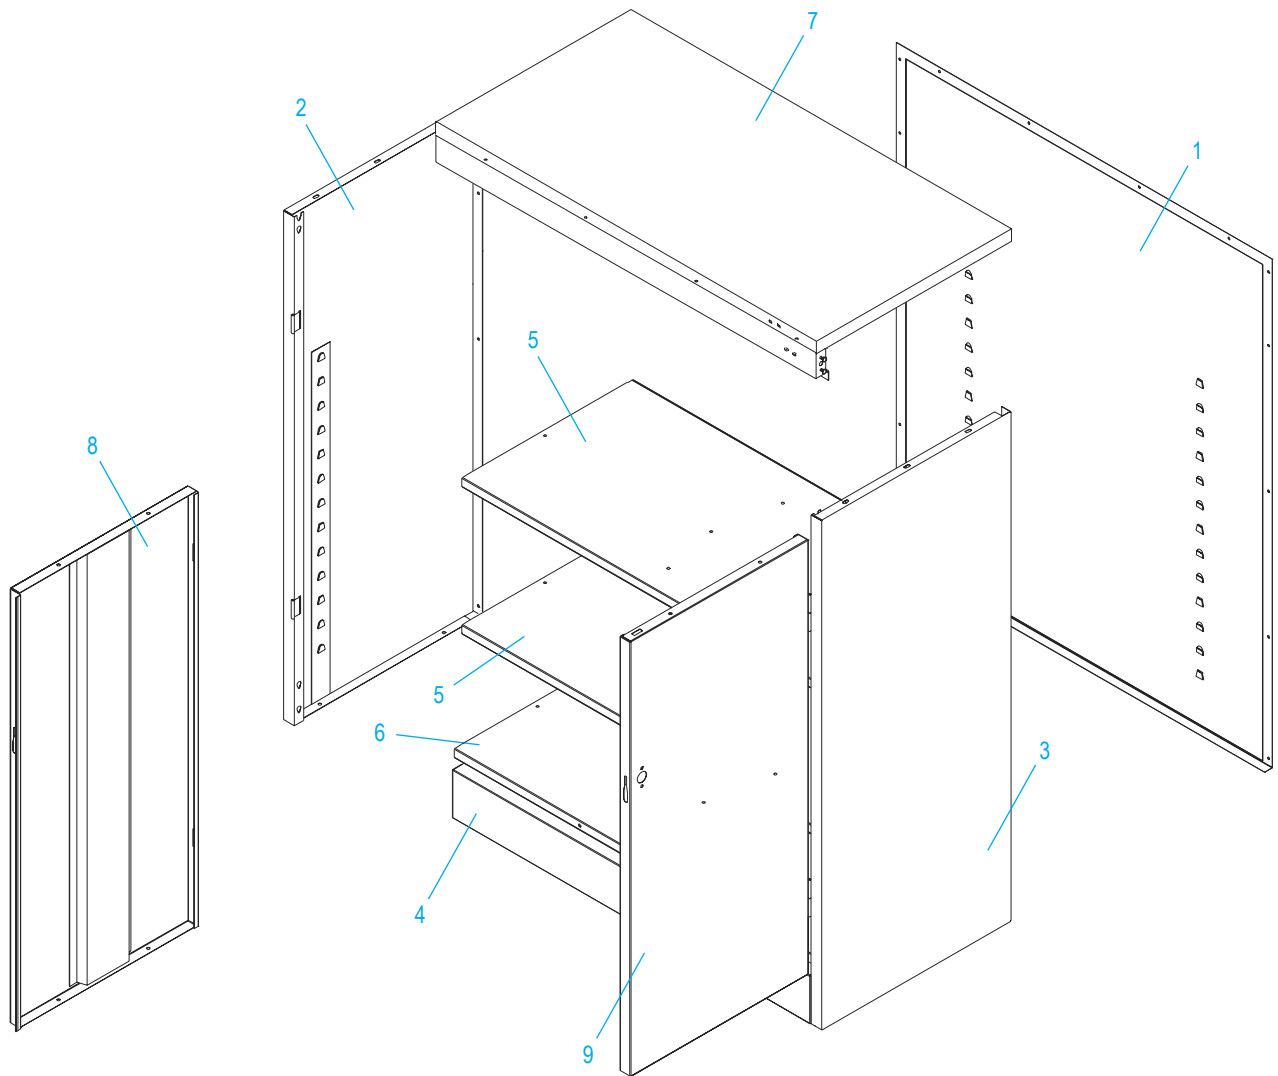

ULINE H-3618

**GABINETE
CON ALTURA DE
MOSTRADOR**

800-295-5510
uline.mx

ENSAMBLE PRIMARIO

**GABINETE
CON ALTURA DE
MOSTRADOR**

LISTA DE PARTES DEL ENSAMBLE PRIMARIO

#	DESCRIPCIÓN	CANT.	NO. DE PARTE DE ULINE	NO. DE PARTE DEL FABRICANTE
1	Panel Posterior – Negro	1	-----	978BAS-BLK
1	Panel Posterior – Gris	1	-----	978BAS-MGY
1	Panel Posterior – Canela	1	-----	978BAS-CPY
2	Lado Izquierdo – Negro	1	-----	LS1420-BLK
2	Lado Izquierdo – Gris	1	-----	LS1420-MGY
2	Lado Izquierdo – Canela	1	-----	LS1420-CPY
3	Lado Derecho – Negro	1	-----	RS1420-BLK
3	Lado Derecho – Gris	1	-----	RS1420-MGY
3	Lado Derecho – Canela	1	-----	RS1420-CPY
4	Umbral – Negro	1	-----	944SS-BLK
4	Umbral – Gris	1	-----	944SS-MGY
4	Umbral – Canela	1	-----	944SS-CPY
5	Repisa – Negro	2	H-1223ADD-BL	302-BLK
5	Repisa – Gris	2	H-1223ADD-GR	302-MGY
5	Repisa – Canela	2	H-1223ADD-T	302-CPY
6	Parte Inferior – Negro	1	-----	292BO-BLK
6	Parte Inferior – Gris	1	-----	292BO-MGY
6	Parte Inferior – Canela	1	-----	292BO-CPY
7	Parte Superior – Negro	1	-----	292TO-BLK
7	Parte Superior – Gris	1	H-3618GR-TOP	292TO-MGY
7	Parte Superior – Canela	1	-----	292TO-CPY
8	Puerta Izquierda – Negro	1	-----	978LD-BLK
8	Puerta Izquierda – Gris	1	-----	978LD-MGY
8	Puerta Izquierda – Canela	1	-----	978LD-CPY
9	Puerta Derecha – Negro	1	H-1106-RDBLK	978RD-BLK
9	Puerta Derecha – Gris	1	H-3618-RD	978RD-MGY
9	Puerta Derecha – Canela	1	-----	978RD-CPY
	Pintura para Retoques – Negra (No Se Muestra)	1	H-5361	-----
	Pintura para Retoques – Gris (No Se Muestra)	1	H-5362	LTUP-2-MGY
	Pintura para Retoques – Canela (No Se Muestra)	1	H-5364	LTUP-1-CPY