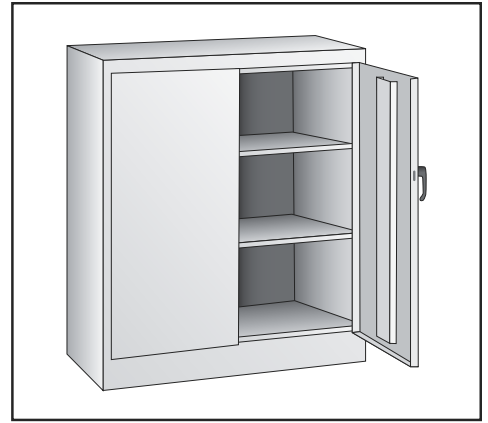

ULINE H-3618 COUNTER HIGH CABINET

1-800-295-5510
uline.com

Para Español, vea páginas 4-6.
Pour le français, consulter les pages 7-9.