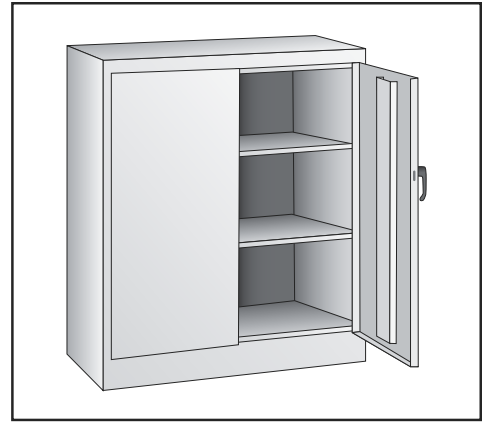

ULINE H-3618
CABINET HAUTEUR
COMPTOIR

1-800-295-5510
uline.ca