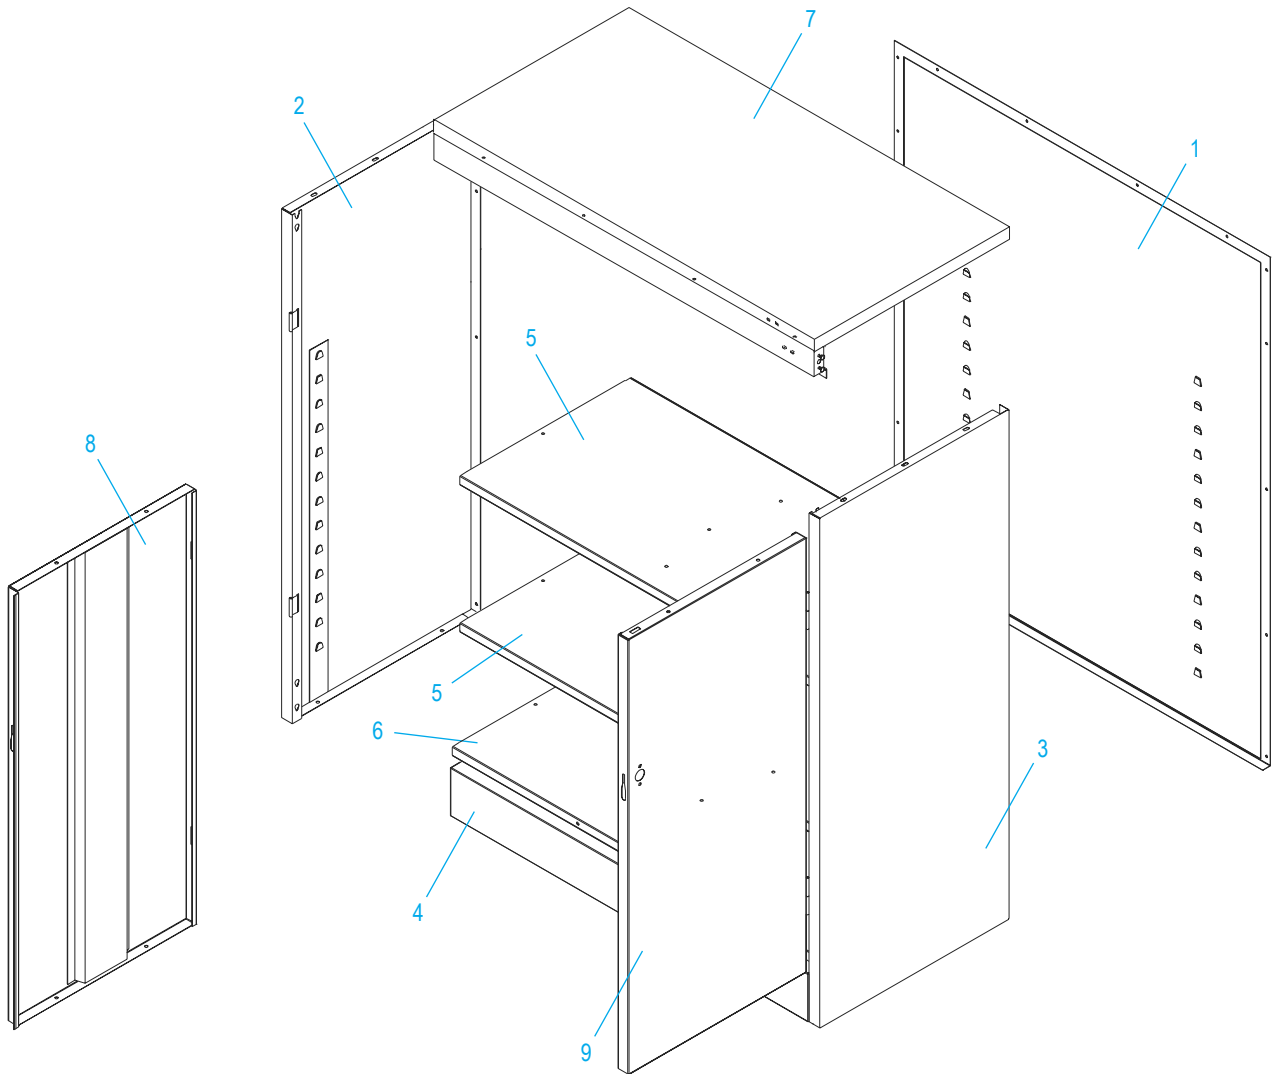

PRIMARY ASSEMBLY