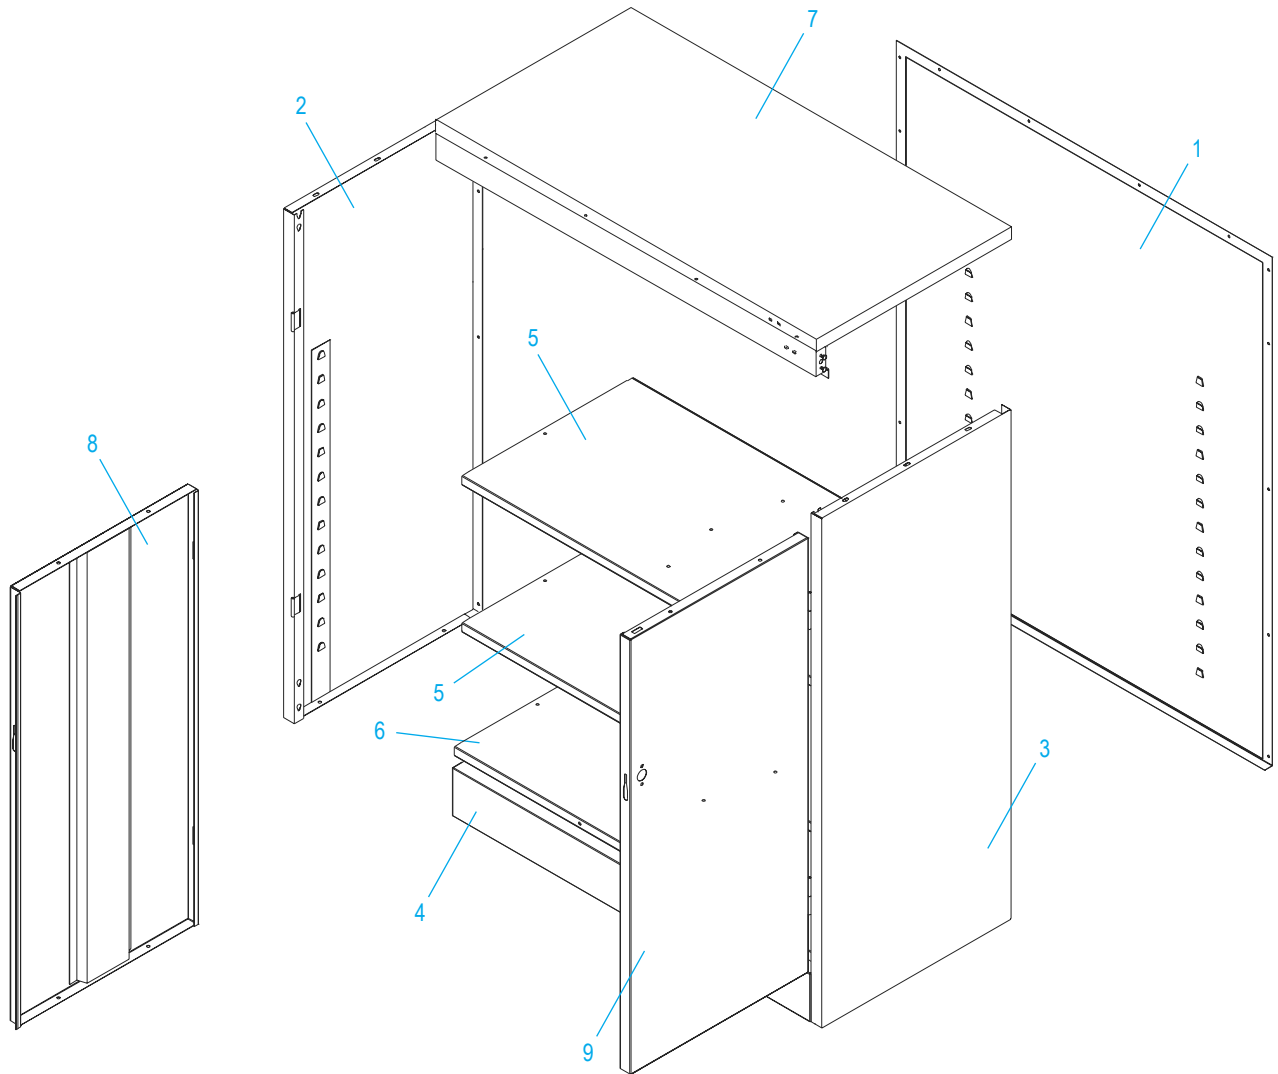

ENSEMBLE PRINCIPAL