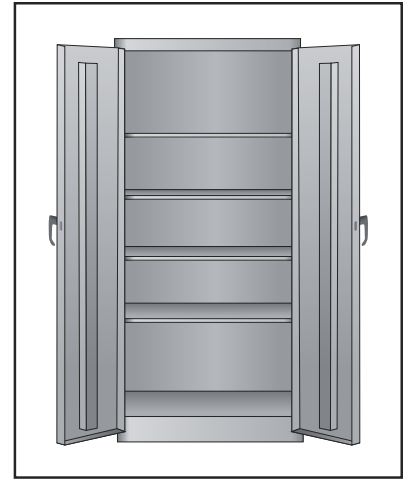

ULINE H-3617
JUMBO HEAVY DUTY
STORAGE CABINET

1-800-295-5510
uline.com

Para Español, vea páginas 4-6.
Pour le français, consulter les pages 7-9.

PRIMARY ASSEMBLY

ULINE H-3617
**JUMBO HEAVY DUTY
 STORAGE CABINET**

1-800-295-5510
 uline.com

PRIMARY ASSEMBLY PARTS LIST

#	DESCRIPTION	QTY.	ULINE PART NO.	MFG. PART NO.
1	Back Panel – Black	2	-----	055BA-BLACK
1	Back Panel – Gray	2	-----	055BA-GRAY
1	Back Panel – Tan	2	-----	055BA-PUTTY
2	Right Side Panel – Black	1	-----	055RS-BLACK
2	Right Side Panel – Gray	1	-----	055RS-GRAY
2	Right Side Panel – Tan	1	-----	055RS-PUTTY
3	Left Side Panel – Black	1	-----	055LS-BLACK
3	Left Side Panel – Gray	1	-----	055LS-GRAY
3	Left Side Panel – Tan	1	-----	055LS-PUTTY
4	Top – Black	1	-----	055TO-BLACK
4	Top – Gray	1	-----	055TO-GRAY
4	Top – Tan	1	-----	055TO-PUTTY
5	Shelf – Black	5	H-3617ADD-BL	306-BLACK
5	Shelf – Gray	5	H-3617ADD-GR	306-GRAY
5	Shelf – Tan	5	H-3617ADD-T	306-PUTTY
6	Left Door – Black	1	H-1871BL-LDR	056LD-BLACK
6	Left Door – Gray	1	-----	056LD-GRAY
6	Left Door – Tan	1	-----	056LD-PUTTY
7	Right Door – Black	1	-----	056RD-BLACK
7	Right Door – Gray	1	-----	056RD-GRAY
7	Right Door – Tan	1	-----	056RD-PUTTY
8	Sill – Black	1	H-3616-SILL	055SI-BLACK
8	Sill – Gray	1	H-3594-SILL	055SI-GRAY
8	Sill – Tan	1	H-3616-TSILL	055SI-PUTTY