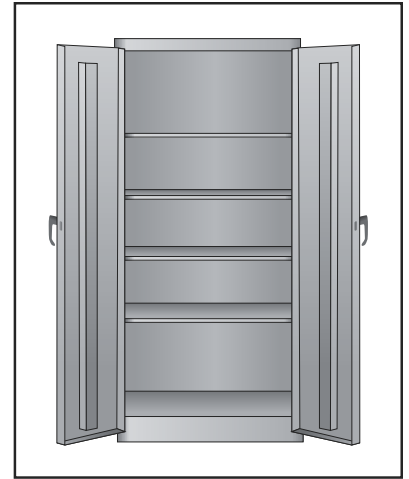

**GABINETE DE
ALMACENAMIENTO
JUMBO DE USO PESADO**

ENSAMBLE DEL ASA

#	DESCRIPCIÓN	CANT.	NO. DE PARTE DE ULINE	NO. DE PARTE DEL FABRICANTE
9	Barra de Seguridad (Set)	1	H-1223-#8	043LB
10	Asa de Bloqueo con Llaves y Asa Inactiva (Set)	1	H-2217-HANDL	ST-LKHND
11	Leva con Seguro	1	H-1105-13	944LC
12	Pasador de Chaveta	1	H-2216-CTRPN	CTRPN
13	Guía de la Barra de Seguridad	2	H-1105-15	944GI-2PK
14	Pasador de la Bisagra	8	H-1106-16	944HP
15	Perno (#8-32 x 3/8")	25	-----	-----
16	Tuerca (#8-32)	35	-----	-----
17	Llave de Tuercas	1	H-1224-TOOL2	TOOL-2
	Paquete de Tornillería de Reemplazo (No Incluido) Pernos #8-32 x 3/8" (72), Tuercas #8-32 (72)	1	H-1224-19	HW-72

ULINE H-3617
CABINET
D'ENTREPOSAGE
GÉANT ROBUSTE

1-800-295-5510
uline.ca

ENSEMBLE PRINCIPAL

LISTE DES PIÈCES DU ENSEMBLE PRINCIPAL

#	DESCRIPTION	QTÉ	RÉF. ULINE	RÉF. DU FABRICANT
1	Panneau arrière – noire	2	-----	055BA-BLACK
1	Panneau arrière – grise	2	-----	055BA-GRAY
1	Panneau arrière – sable	2	-----	055BA-PUTTY
2	Panneau latéral droit – noire	1	-----	055RS-BLACK
2	Panneau latéral droit – grise	1	-----	055RS-GRAY
2	Panneau latéral droit – sable	1	-----	055RS-PUTTY
3	Panneau latéral gauche – noire	1	-----	055LS-BLACK
3	Panneau latéral gauche – grise	1	-----	055LS-GRAY
3	Panneau latéral gauche – sable	1	-----	055LS-PUTTY
4	Dessus – noire	1	-----	055TO-BLACK
4	Dessus – grise	1	-----	055TO-GRAY
4	Dessus – sable	1	-----	055TO-PUTTY
5	Tablette – noire	5	H-3617ADD-BL	306-BLACK
5	Tablette – grise	5	H-3617ADD-GR	306-GRAY
5	Tablette – sable	5	H-3617ADD-T	306-PUTTY
6	Porte de gauche – noire	1	H-1871BL-LDR	056LD-BLACK
6	Porte de gauche – grise	1	-----	056LD-GRAY
6	Porte de gauche – sable	1	-----	056LD-PUTTY
7	Porte de droite – noire	1	-----	056RD-BLACK
7	Porte de droite – grise	1	-----	056RD-GRAY
7	Porte de droite – sable	1	-----	056RD-PUTTY
8	Seuil de cadre – noire	1	H-3616-SILL	055SI-BLACK
8	Seuil de cadre – grise	1	H-3594-SILL	055SI-GRAY
8	Seuil de cadre – sable	1	H-3616-TSILL	055SI-PUTTY