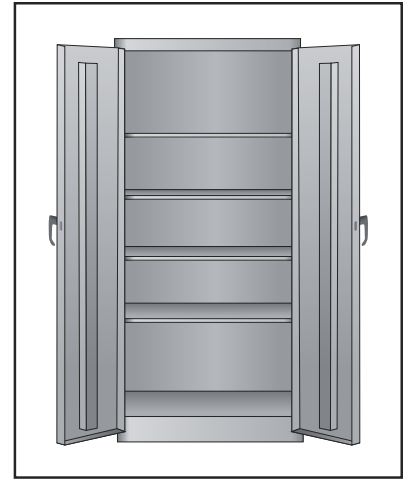

ULINE H-3617
JUMBO HEAVY DUTY
STORAGE CABINET

1-800-295-5510
uline.com

Para Español, vea páginas 4-6.
Pour le français, consulter les pages 7-9.

PRIMARY ASSEMBLY

ULINE H-3617
JUMBO HEAVY DUTY
STORAGE CABINET

1-800-295-5510
 uline.com

PRIMARY ASSEMBLY PARTS LIST

#	DESCRIPTION	QTY.	ULINE PART NO.	MFG. PART NO.
1	Back Panel – Black	2	-----	055BA-BLK
1	Back Panel – Gray	2	-----	055BA-MGY
1	Back Panel – Tan	2	-----	055BA-CPY
2	Right Side Panel – Black	1	-----	055RS-BLK
2	Right Side Panel – Gray	1	-----	055RS-MGY
2	Right Side Panel – Tan	1	-----	055RS-CPY
3	Left Side Panel – Black	1	-----	055LS-BLK
3	Left Side Panel – Gray	1	-----	055LS-MGY
3	Left Side Panel – Tan	1	-----	055LS-CPY
4	Top – Black	1	H-3617BL-TOP	055T18-BLK
4	Top – Gray	1	-----	055T18-MGY
4	Top – Tan	1	-----	055T18-CPY
5	Shelf – Black	5	H-3617ADD-BL	306-BLK
5	Shelf – Gray	5	H-3617ADD-GR	306-MGY
5	Shelf – Tan	5	H-3617ADD-T	306-CPY
6	Left Door – Black	1	H-1871BL-LDR	056LD-BLK
6	Left Door – Gray	1	H-1871GR-LDR	056LD-MGY
6	Left Door – Tan	1	-----	056LD-CPY
7	Right Door – Black	1	H-1871-RDOOR	056RD-BLK
7	Right Door – Gray	1	H-1871GR-RDR	056RD-MGY
7	Right Door – Tan	1	-----	056RD-CPY
8	Sill – Black	1	H-3616-SILL	055SI-BLK
8	Sill – Gray	1	H-3594-SILL	055SI-MGY
8	Sill – Tan	1	H-3616-TSILL	055SI-CPY
	Touch Up Paint – Black (Not Shown)	1	H-5361	-----
	Touch Up Paint – Gray (Not Shown)	1	H-5362	LTUP-2-MGY
	Touch Up Paint – Tan (Not Shown)	1	H-5364	LTUP-1-CPY