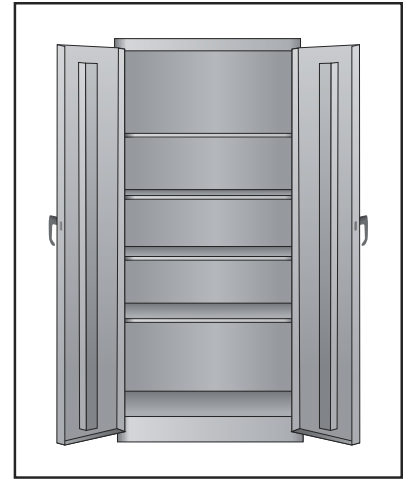

ULINE H-3617

**ARMOIRE DE RANGEMENT
ROBUSTE FORMAT GÉANT**

1-800-295-5510

uline.ca