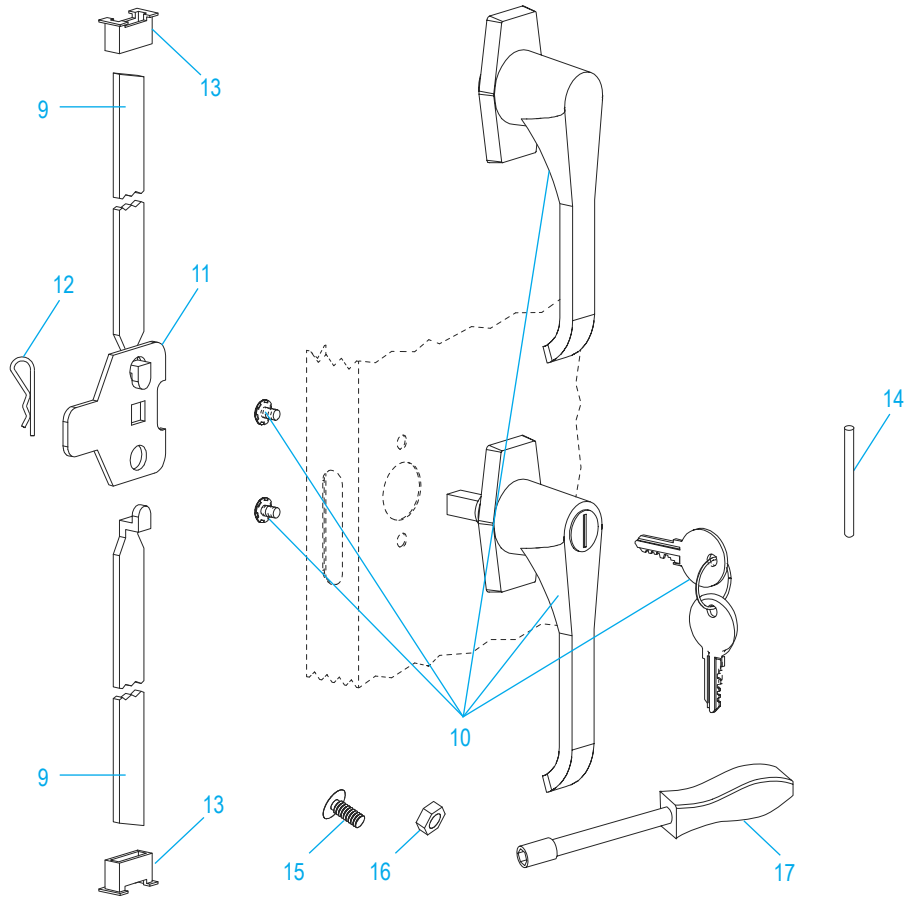

**GABINETE DE
ALMACENAMIENTO
JUMBO DE USO PESADO**

800-295-5510
uline.mx

ENSAMBLE DEL ASA

#	DESCRIPCIÓN	CANT.	NO. DE PARTE DE ULINE	NO. DE PARTE DEL FABRICANTE
9	Barra de Seguridad (Set)	1	H-1223-#8	043LB
10	Asa de Bloqueo con Llaves y Asa Inactiva (Set)	1	H-2217-HANDL	043LH
11	Leva con Seguro	1	H-1105-13	944LC
12	Pasador de Chaveta	1	H-2216-CTRPN	CTRPN
13	Guía de la Barra de Seguridad	2	H-1105-15	944GI-2PK
14	Pasador de la Bisagra	8	H-1106-16	944HP
15	Perno (#8-32 x 3/8")	25	-----	-----
16	Tuerca (#8-32)	35	-----	-----
17	Llave de Tuercas	1	H-1224-TOOL2	TOOL-2
	Paquete de Tornillería de Reemplazo (No Incluido) Pernos #8-32 x 3/8" (72), Tuercas #8-32 (72)	1	H-1224-19	HW-72
	Llaves Adicionales (Set de 2) (No Se Muestran)	1	H-1105-KEYS	-----

ENSEMBLE DE LA POIGNÉE

#	DESCRIPTION	QTÉ	RÉF. ULINE	RÉF. DU FABRICANT
9	Barre de verrouillage (ensemble)	1	H-1223-#8	043LB
10	Poignée de verrouillage avec clés et fausse poignée (ensemble)	1	H-2217-HANDL	043LH
11	Came de verrouillage	1	H-1105-13	944LC
12	Goupille fendue	1	H-2216-CTRPN	CTRPN
13	Guide de barre de verrouillage	2	H-1105-15	944GI-2PK
14	Axe de charnière	8	H-1106-16	944HP
15	Boulon (n° 8-32 x 3/8 po)	25	-----	-----
16	Écrou (n° 8-32)	35	-----	-----
17	Tournevis à douille	1	H-1224-TOOL2	TOOL-2
	Trousse de matériel de rechange (non compris) Boulons n° 8-32 x 3/8 po (72), écrous n° 8-32 (72)	1	H-1224-19	HW-72
	Clés supplémentaires (jeu de 2) (non illustré)	1	H-1105-KEYS	-----