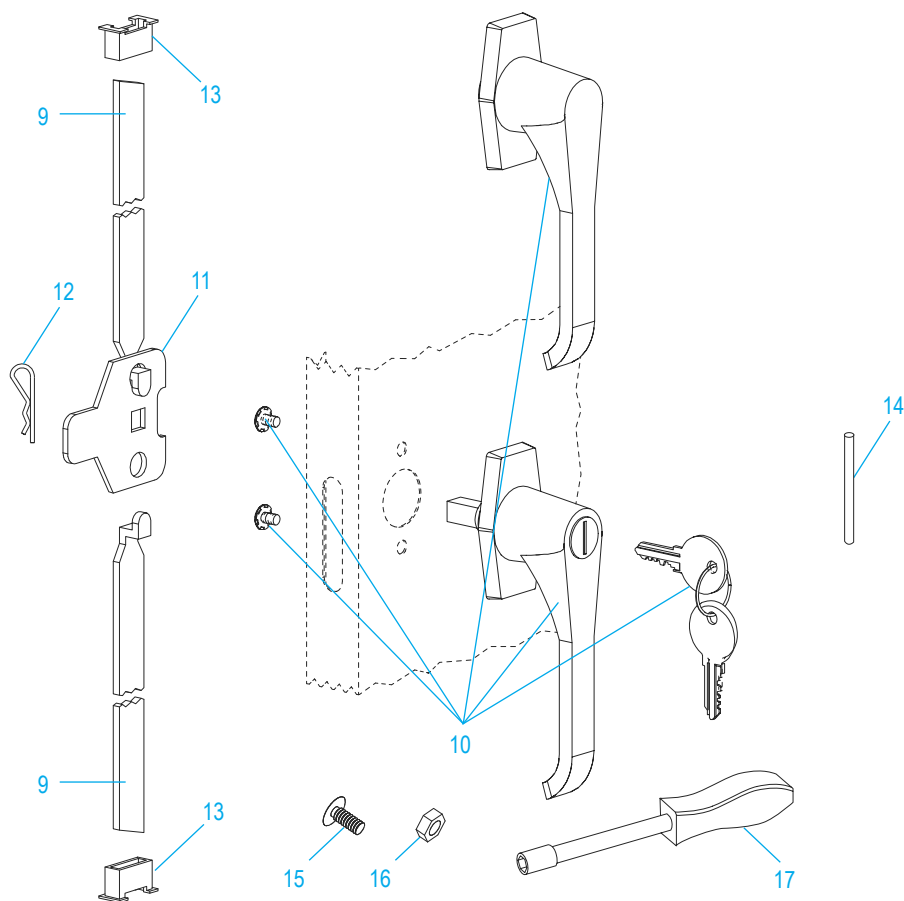

**GABINETE DE
ALMACENAMIENTO
JUMBO DE USO PESADO**

800-295-5510
uline.mx

ENSAMBLE DEL ASA

#	DESCRIPCIÓN	CANT.	NO. DE PARTE DE ULINE	NO. DE PARTE DEL FABRICANTE
9	Barra de Seguridad (Set)	1	H-1223-#8	043LB
10	Asa de Bloqueo con Llaves y Asa Inactiva (Set)	1	H-2217-HANDL	043LH
11	Leva con Seguro	1	H-1105-13	944LC
12	Pasador de Chaveta	1	H-2216-CTRPN	CTRPN
13	Guía de la Barra de Seguridad	2	H-1105-15	944GI-2PK
14	Pasador de la Bisagra	8	H-1106-16	944HP
15	Perno (#8-32 x 3/8")	25	-----	-----
16	Tuerca (#8-32)	35	-----	-----
17	Llave de Tuercas	1	H-1224-TOOL2	TOOL-2
	Paquete de Tornillería de Reemplazo (No Incluido) Pernos #8-32 x 3/8" (72), Tuercas #8-32 (72)	1	H-1224-19	HW-72
	Llaves Adicionales (Set de 2) (No Se Muestran)	1	H-1105-KEYS	-----

ENSEMBLE DE LA POIGNÉE

#	DESCRIPTION	QTÉ	RÉF. ULINE	RÉF. DU FABRICANT
9	Barre de verrouillage (ensemble)	1	H-1223-#8	043LB
10	Poignée de verrouillage avec clés et fausse poignée (ensemble)	1	H-2217-HANDL	043LH
11	Came de verrouillage	1	H-1105-13	944LC
12	Goupille fendue	1	H-2216-CTRPN	CTRPN
13	Guide de barre de verrouillage	2	H-1105-15	944GI-2PK
14	Axe de charnière	8	H-1106-16	944HP
15	Boulon (n° 8-32 x 3/8 po)	25	-----	-----
16	Écrou (n° 8-32)	35	-----	-----
17	Tournevis à douille	1	H-1224-TOOL2	TOOL-2
	Trousse de matériel de rechange (non compris) Boulons n° 8-32 x 3/8 po (72), écrous n° 8-32 (72)	1	H-1224-19	HW-72
	Clés supplémentaires (jeu de 2) (non illustré)	1	H-1105-KEYS	-----