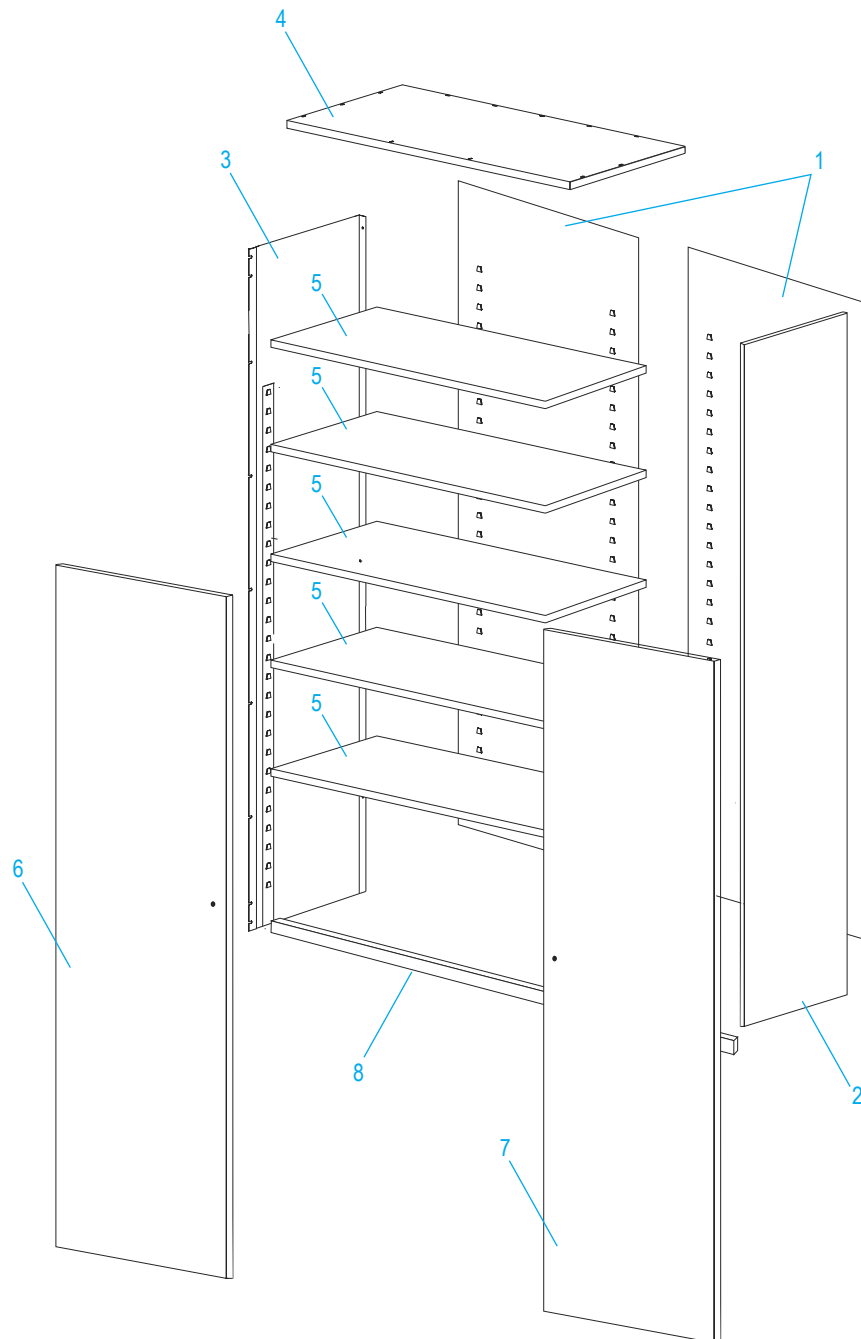

**GABINETE DE
ALMACENAMIENTO
JUMBO DE USO PESADO**

ENSAMBLE DEL ASA

#	DESCRIPCIÓN	CANT.	NO. DE PARTE DE ULINE	NO. DE PARTE DEL FABRICANTE
9	Barra de Seguridad (Set)	1	H-1223-#8	043LB
10	Asa de Bloqueo con Llaves y Asa Inactiva (Set)	1	H-2217-HANDL	ST-LKHND
11	Leva con Seguro	1	H-1105-13	944LC
12	Pasador de Chaveta	1	H-2216-CTRPN	CTRPN
13	Guía de la Barra de Seguridad	2	H-1105-15	944GI-2PK
14	Pasador de la Bisagra	8	H-1106-16	944HP
15	Perno (#8-32 x 3/8")	25	-----	-----
16	Tuerca (#8-32)	35	-----	-----
17	Llave de Tuercas	1	H-1224-TOOL2	TOOL-2
	Paquete de Tornillería de Reemplazo (No Incluido) Pernos #8-32 x 3/8" (72), Tuercas #8-32 (72)	1	H-1224-19	HW-72

ULINE H-3617
CABINET
D'ENTREPOSAGE
GÉANT ROBUSTE

1-800-295-5510
uline.ca

ENSEMBLE PRINCIPAL

LISTE DES PIÈCES DU ENSEMBLE PRINCIPAL

#	DESCRIPTION	QTÉ	RÉF. ULINE	RÉF. DU FABRICANT
1	Panneau arrière – noire	2	-----	055BA-BLACK
1	Panneau arrière – grise	2	-----	055BA-GRAY
1	Panneau arrière – sable	2	-----	055BA-PUTTY
2	Panneau latéral droit – noire	1	-----	055RS-BLACK
2	Panneau latéral droit – grise	1	-----	055RS-GRAY
2	Panneau latéral droit – sable	1	-----	055RS-PUTTY
3	Panneau latéral gauche – noire	1	-----	055LS-BLACK
3	Panneau latéral gauche – grise	1	-----	055LS-GRAY
3	Panneau latéral gauche – sable	1	-----	055LS-PUTTY
4	Dessus – noire	1	-----	055TO-BLACK
4	Dessus – grise	1	-----	055TO-GRAY
4	Dessus – sable	1	-----	055TO-PUTTY
5	Tablette – noire	5	H-3617ADD-BL	306-BLACK
5	Tablette – grise	5	H-3617ADD-GR	306-GRAY
5	Tablette – sable	5	H-3617ADD-T	306-PUTTY
6	Porte de gauche – noire	1	H-1871BL-LDR	056LD-BLACK
6	Porte de gauche – grise	1	-----	056LD-GRAY
6	Porte de gauche – sable	1	-----	056LD-PUTTY
7	Porte de droite – noire	1	-----	056RD-BLACK
7	Porte de droite – grise	1	-----	056RD-GRAY
7	Porte de droite – sable	1	-----	056RD-PUTTY
8	Seuil de cadre – noire	1	H-3616-SILL	055SI-BLACK
8	Seuil de cadre – grise	1	H-3594-SILL	055SI-GRAY
8	Seuil de cadre – sable	1	H-3616-TSILL	055SI-PUTTY