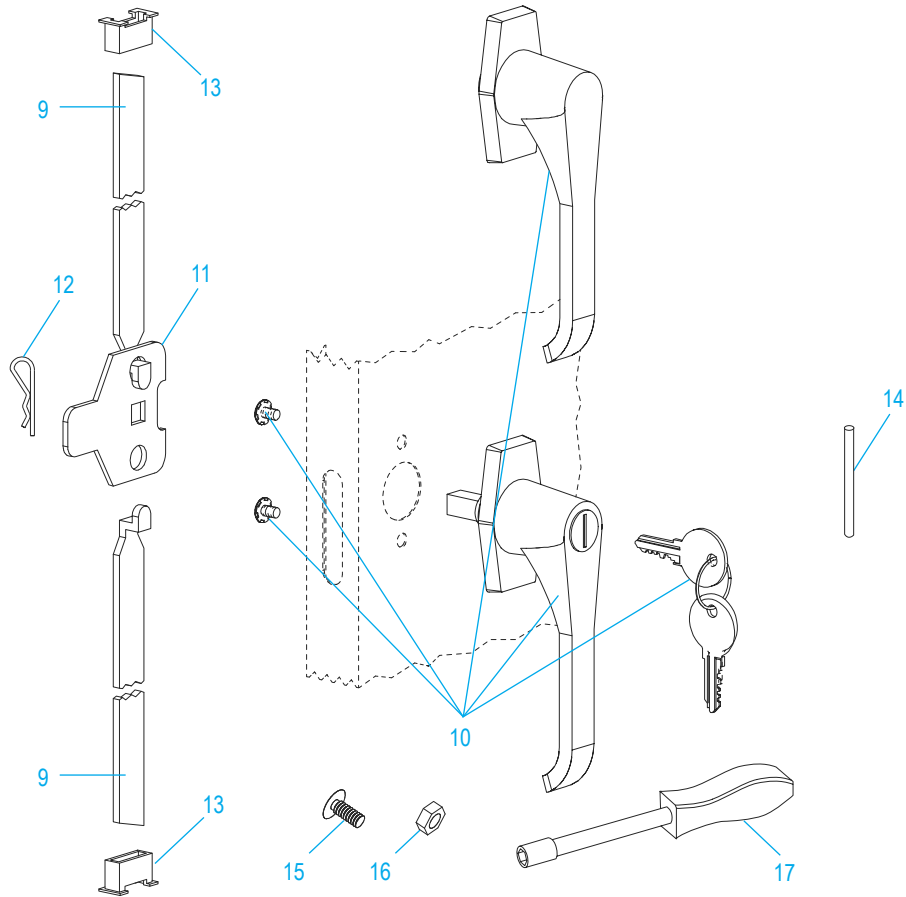

**GABINETE DE
ALMACENAMIENTO
JUMBO DE USO PESADO**

ENSAMBLE DEL ASA

#	DESCRIPCIÓN	CANT.	NO. DE PARTE DE ULINE	NO. DE PARTE DEL FABRICANTE
9	Barra de Seguridad (Set)	1	H-1223-#8	043LB
10	Asa de Bloqueo con Llaves y Asa Inactiva (Set)	1	H-2217-HANDL	ST-LKHND
11	Leva con Seguro	1	H-1105-13	944LC
12	Pasador de Chaveta	1	H-2216-CTRPN	CTRPN
13	Guía de la Barra de Seguridad	2	H-1105-15	944GI-2PK
14	Pasador de la Bisagra	8	H-1106-16	944HP
15	Perno (#8-32 x 3/8")	25	-----	-----
16	Tuerca (#8-32)	35	-----	-----
17	Llave de Tuercas	1	H-1224-TOOL2	TOOL-2
	Paquete de Tornillería de Reemplazo (No Incluido) Pernos #8-32 x 3/8" (72), Tuercas #8-32 (72)	1	H-1224-19	HW-72