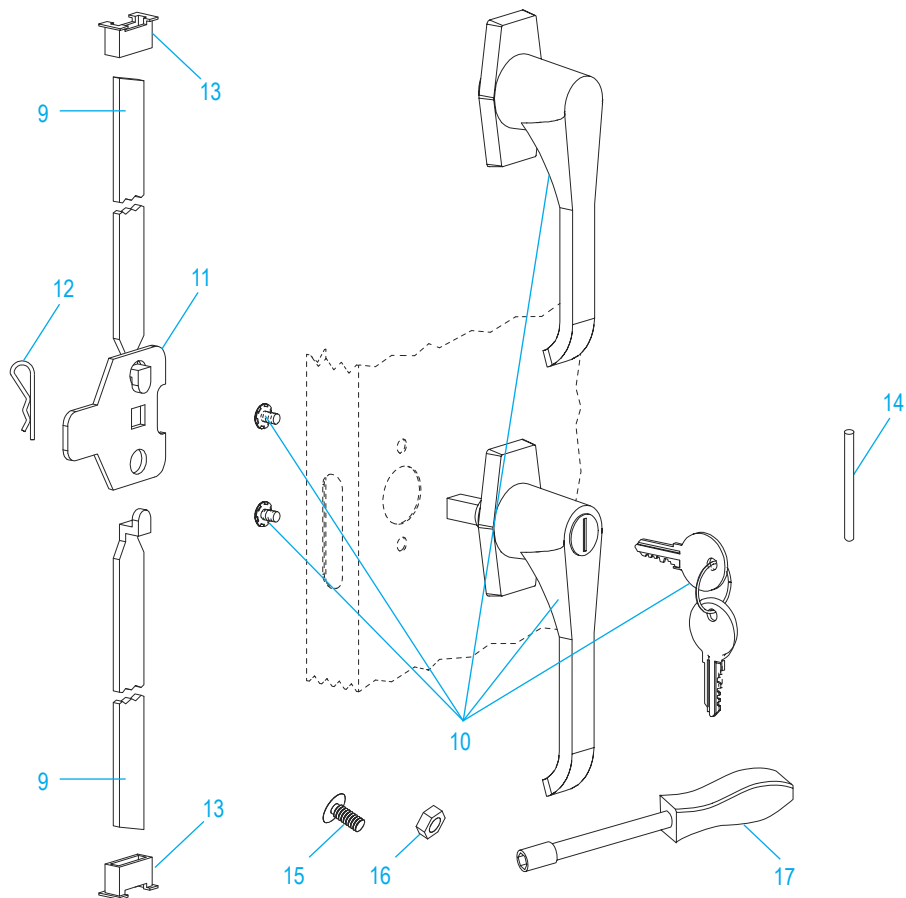

ULINE H-3617**CABINET
D'ENTREPOSAGE
GÉANT ROBUSTE**

1-800-295-5510

uline.ca

ENSEMBLE DE LA POIGNÉE

#	DESCRIPTION	QTÉ	RÉF. ULINE	RÉF. DU FABRICANT
9	Barre de verrouillage (ensemble)	1	H-1223-#8	043LB
10	Poignée de verrouillage avec clés et poignée complémentaire (ensemble)	1	H-2217-HANDL	ST-LKHND
11	Came de verrouillage	1	H-1105-13	944LC
12	Goupille fendue	1	H-2216-CTRPN	CTRPN
13	Guide de barre de verrouillage	2	H-1105-15	944GI-2PK
14	Axe de charnière	8	H-1106-16	944HP
15	Boulon (n° 8-32 x 3/8 po)	25	-----	-----
16	Écrou (n° 8-32)	35	-----	-----
17	Tournevis à douille	1	H-1224-TOOL2	TOOL-2
	Trousse de matériel de rechange (non comprise) Boulons n° 8-32 x 3/8 po (72), écrous n° 8-32 (72)	1	H-1224-19	HW-72