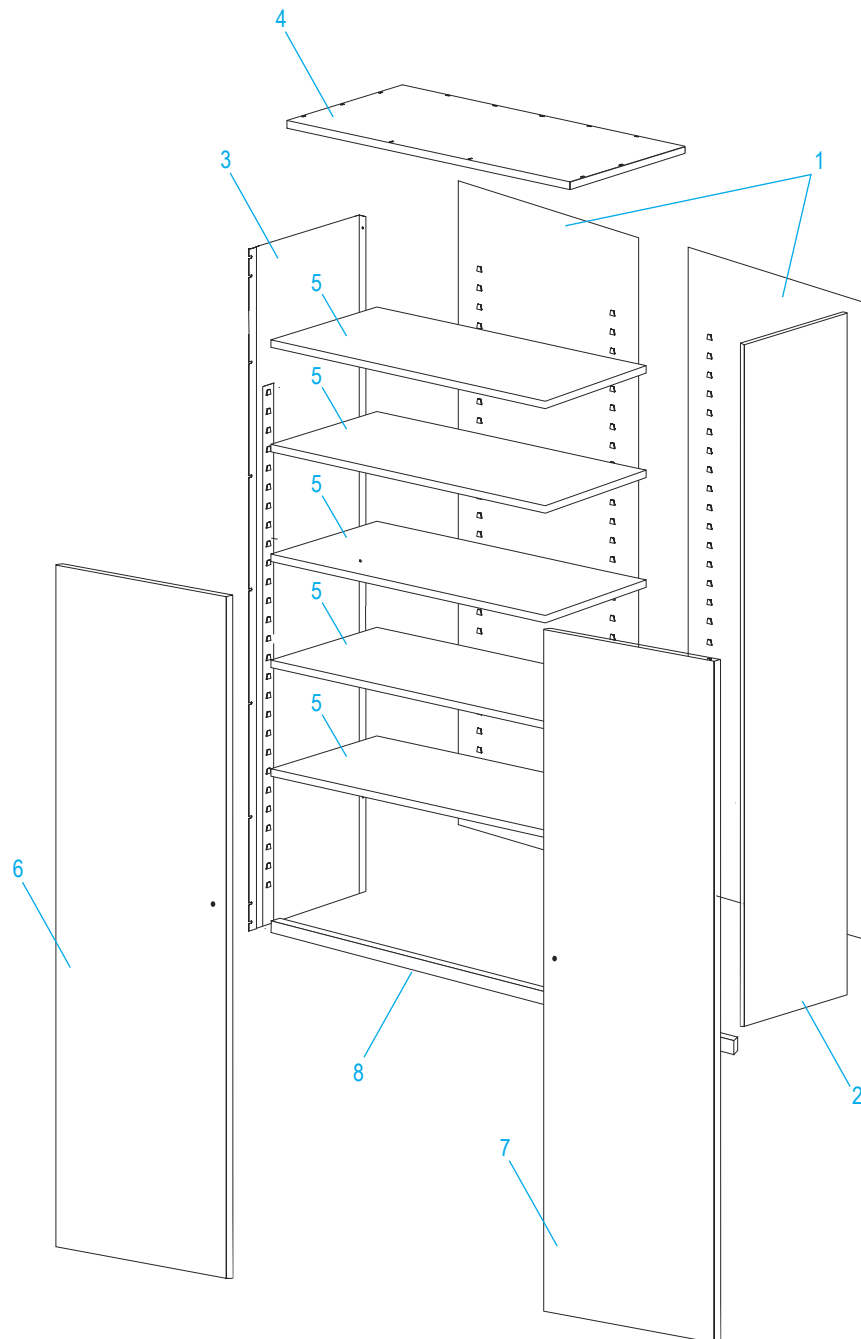

ULINE H-3617

**ARMOIRE DE RANGEMENT
ROBUSTE FORMAT GÉANT**

1-800-295-5510

uline.ca

ENSEMBLE PRINCIPAL

LISTE DES PIÈCES DE L'ENSEMBLE PRINCIPAL

#	DESCRIPTION	QTÉ	RÉF. ULINE	RÉF. DU FABRICANT
1	Panneau arrière – Noir	2	-----	055BA-BLK
1	Panneau arrière – Gris	2	-----	055BA-MGY
1	Panneau arrière – Sable	2	-----	055BA-CPY
2	Panneau latéral droit – Noir	1	-----	055RS-BLK
2	Panneau latéral droit – Gris	1	-----	055RS-MGY
2	Panneau latéral droit – Sable	1	-----	055RS-CPY
3	Panneau latéral gauche – Noir	1	-----	055LS-BLK
3	Panneau latéral gauche – Gris	1	-----	055LS-MGY
3	Panneau latéral gauche – Sable	1	-----	055LS-CPY
4	Dessus – Noir	1	H-3617BL-TOP	055T18-BLK
4	Dessus – Gris	1	-----	055T18-MGY
4	Dessus – Sable	1	-----	055T18-CPY
5	Tablette – Noir	5	H-3617ADD-BL	306-BLK
5	Tablette – Gris	5	H-3617ADD-GR	306-MGY
5	Tablette – Sable	5	H-3617ADD-T	306-CPY
6	Porte gauche – Noir	1	H-1871BL-LDR	056LD-BLK
6	Porte gauche – Gris	1	H-1871GR-LDR	056LD-MGY
6	Porte gauche – Sable	1	-----	056LD-CPY
7	Porte droite – Noir	1	H-1871-RDOOR	056RD-BLK
7	Porte droite – Gris	1	H-1871GR-RDR	056RD-MGY
7	Porte droite – Sable	1	-----	056RD-CPY
8	Seuil de cadre – Noir	1	H-3616-SILL	055SI-BLK
8	Seuil de cadre – Gris	1	H-3594-SILL	055SI-MGY
8	Seuil de cadre – Sable	1	H-3616-TSILL	055SI-CPY
	Peinture pour retouche – Noir (non illustré)	1	H-5361	-----
	Peinture pour retouche – Gris (non illustré)	1	H-5362	LTUP-2-MGY
	Peinture pour retouche – Sable (non illustré)	1	H-5364	LTUP-1-CPY