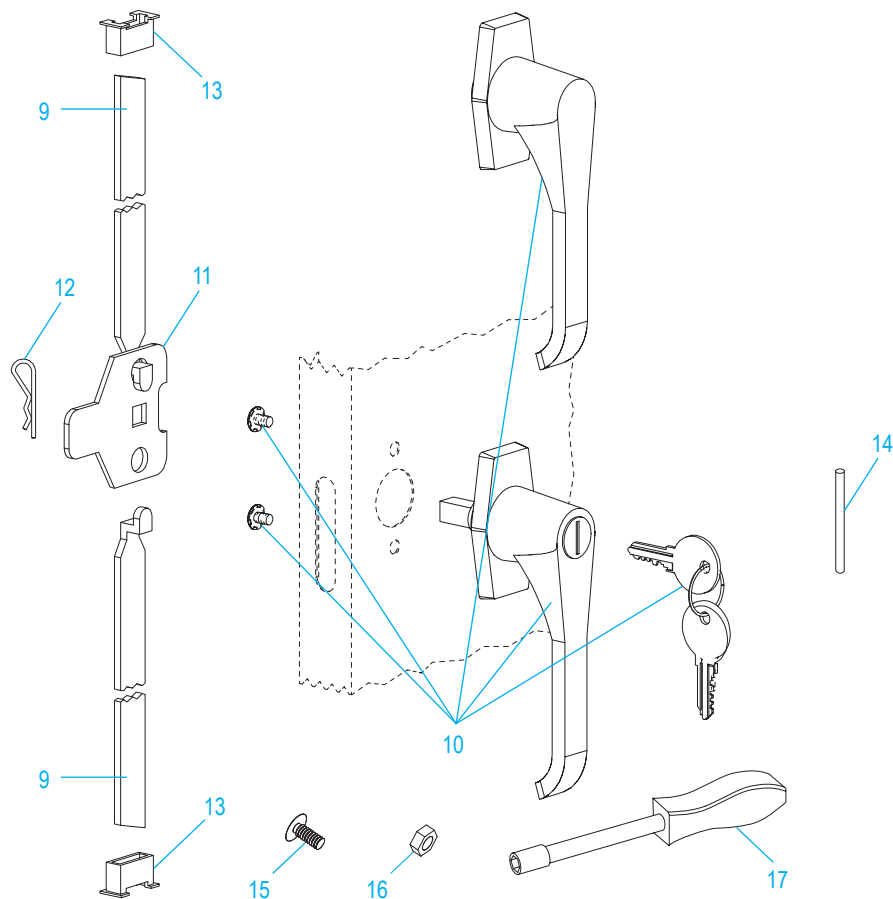

ENSAMBLE DEL ASA

#	DESCRIPCIÓN	CANT.	NO. DE PARTE DE ULINE	NO. DE PARTE DEL FABRICANTE
9	Barra de Seguridad (Juego)	1	H-1223-#8	043LB
10	Asa de Bloqueo con Llaves y Asa Inactiva (Juego)	1	H-2217-HANDL	043LH
11	Leva con Seguro	1	H-1105-13	944LC
12	Pasador de Chaveta	1	H-2216-CTRPN	CTRPN
13	Guía de la Barra de Seguridad	2	H-1105-15	944GI
14	Pasador de Bisagra	8	H-1106-16	944HP
15	Perno (#8-32 x 3/8")	25	-----	-----
16	Tuerca (#8-32)	35	-----	-----
17	Llave de Tuercas	1	H-1224-TOOL2	TOOL-2
	Paquete de Tornillería de Reemplazo (No Incluido) Pernos #8-32 x 3/8" (72), Tuercas #8-32 (72)	1	H-1224-19	HW-72

**ULINE** H-3594

**ARMOIRE D'ENTREPOSAGE  
À PORTES TRANSPARENTES**

1-800-295-5510  
uline.ca

**ENSEMBLE PRINCIPAL**

**ARMOIRE D'ENTREPOSAGE  
À PORTES TRANSPARENTES****LISTE DES PIÈCES DU ENSEMBLE PRINCIPAL**

**ARMOIRE D'ENTREPOSAGE  
À PORTES TRANSPARENTES****ENSEMBLE DE LA POIGNÉE**

#	DESCRIPTION	QTÉ	RÉF. ULINE	RÉF. DU FABRICANT
9	Barre de verrouillage (ensemble)	1	H-1223-#8	043LB
10	Poignée de verrouillage avec clés et poignée complémentaire (ensemble)	1	H-2217-HANDL	043LH
11	Came de verrouillage	1	H-1105-13	944LC
12	Goupille fendue	1	H-2216-CTRPN	CTRPN
13	Guide de barre de verrouillage	2	H-1105-15	944GI
14	Axe de charnière	8	H-1106-16	944HP
15	Boulon (n° 8-32 x 3/8 po)	25	-----	-----
16	Écrou (n° 8-32)	35	-----	-----
17	Tournevis à douille	1	H-1224-TOOL2	TOOL-2
	Trousse de matériel de rechange (non comprise) Boulons n° 8-32 x 3/8 po (72), écrous n° 8-32 (72)	1	H-1224-19	HW-72