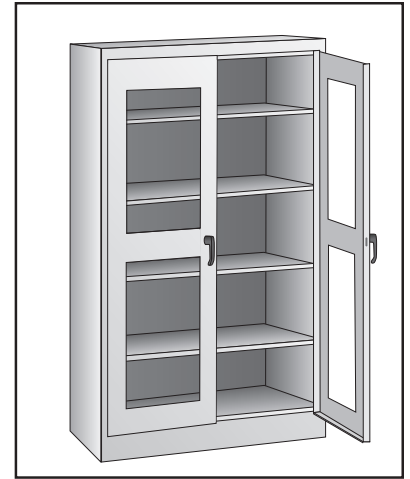

ENSAMBLE DEL ASA

#	DESCRIPCIÓN	CANT.	NO. DE PARTE DE ULINE	NO. DE PARTE DEL FABRICANTE
9	Barra de Seguridad (Juego)	1	H-1223-#8	043LB
10	Asa de Bloqueo con Llaves y Asa Inactiva (Juego)	1	H-2217-HANDL	043LH
11	Leva con Seguro	1	H-1105-13	944LC
12	Pasador de Chaveta	1	H-2216-CTRPN	CTRPN
13	Guía de la Barra de Seguridad	2	H-1105-15	944GI
14	Pasador de Bisagra	8	H-1106-16	944HP
15	Perno (#8-32 x 3/8")	25	-----	-----
16	Tuerca (#8-32)	35	-----	-----
17	Llave de Tuercas	1	H-1224-TOOL2	TOOL-2
	Paquete de Tornillería de Reemplazo (No Incluido) Pernos #8-32 x 3/8" (72), Tuercas #8-32 (72)	1	H-1224-19	HW-72

**ULINE** H-3594

**ARMOIRE D'ENTREPOSAGE  
À PORTES TRANSPARENTES**

1-800-295-5510  
uline.ca

**ENSEMBLE PRINCIPAL**

**ARMOIRE D'ENTREPOSAGE  
À PORTES TRANSPARENTES****LISTE DES PIÈCES DU ENSEMBLE PRINCIPAL**