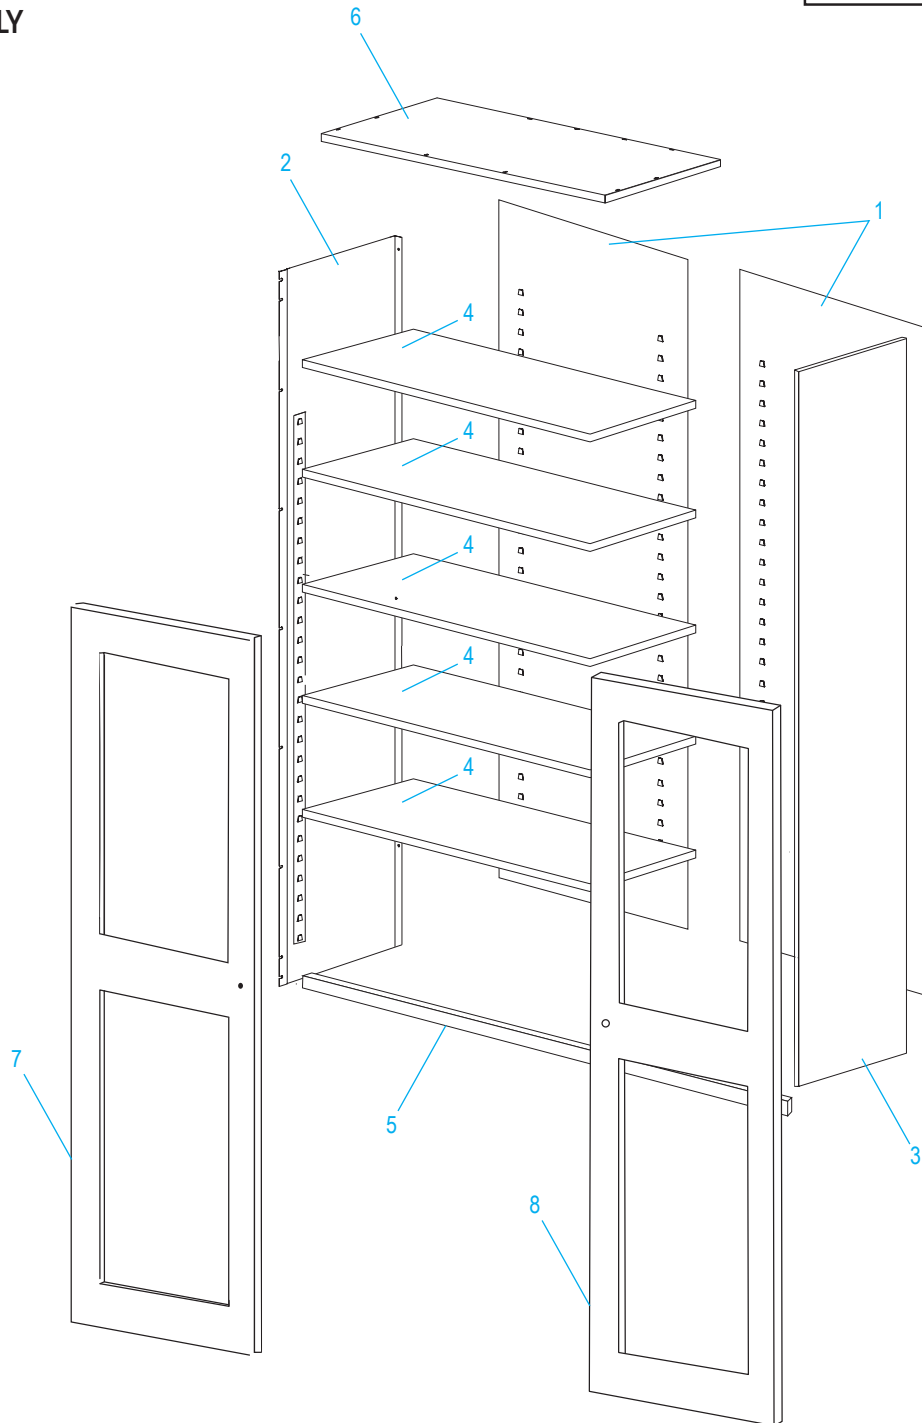

**ULINE** H-3594  
**CLEAR-VIEW CABINET**

1-800-295-5510  
uline.com

Para Español, vea páginas 4-6.  
Pour le français, consulter les pages 7-9.

**PRIMARY ASSEMBLY**

PRIMARY ASSEMBLY PARTS LIST

#	DESCRIPTION	QTY.	ULINE PART NO.	MFG. PART NO.
1	Back Panel – Black	2	-----	055BA-BLK
1	Back Panel – Gray	2	-----	055BA-MGY
1	Back Panel – Tan	2	-----	055BA-CPY
2	Left Side Panel – Black	1	-----	056LS-BLK
2	Left Side Panel – Gray	1	-----	056LS-MGY
2	Left Side Panel – Tan	1	-----	056LS-CPY
3	Right Side Panel – Black	1	-----	056RS-BLK
3	Right Side Panel – Gray	1	-----	056RS-MGY
3	Right Side Panel – Tan	1	-----	056RS-CPY
4	Shelf – Black	5	H-1871ADD-BL	307-BLK
4	Shelf – Gray	5	H-1871ADD-GR	307-MGY
4	Shelf – Tan	5	H-1871ADD-T	307-CPY
5	Sill – Black	1	H-3616-SILL	055SI-BLK
5	Sill – Gray	1	H-3594-SILL	055SI-MGY
5	Sill – Tan	1	H-3616-TSILL	055SI-CPY
6	Top – Black	1	-----	056TO-BLK
6	Top – Gray	1	H-1871GR-TOP	056TO-MGY
6	Top – Tan	1	-----	056TO-CPY
7	Left Door – Black	1	-----	CVD-056LD-BLK
7	Left Door – Gray	1	H-3594GR-LDR	CVD-056LD-MGY
7	Left Door – Tan	1	-----	CVD-056LD-CPY
8	Right Door – Black	1	-----	CVD-056RD-BLK
8	Right Door – Gray	1	H-3594GR-RDR	CVD-056RD-MGY
8	Right Door – Tan	1	-----	CVD-056RD-CPY
	Touch Up Paint – Black (Not Shown)	1	H-5361	-----
	Touch Up Paint – Gray (Not Shown)	1	H-5362	LTUP-2-MGY
	Touch Up Paint – Tan (Not Shown)	1	H-5364	LTUP-1-CPY

HANDLE ASSEMBLY

#	DESCRIPTION	QTY.	ULINE PART NO.	MFG. PART NO.
9	Lock Bar (Set)	1	H-1223-#8	043LB
10	Locking Handle with Keys and Dummy Handle (Set)	1	H-2217-HANDL	043LH
11	Locking Cam	1	H-1105-13	944LC
12	Cotter Pin	1	H-2216-CTRPN	CTRPN
13	Lock Bar Guide	2	H-1105-15	944GI
14	Hinge Pin	8	H-1106-16	944HP
15	Bolt (#8-32 x 3/8")	25	-----	-----
16	Nut (#8-32)	35	-----	-----
17	Nut Driver	1	H-1224-TOOL2	TOOL-2
	Replacement Hardware Pack (Not Included) Bolts #8-32 x 3/8" (72), Nuts #8-32 (72)	1	H-1224-19	HW-72