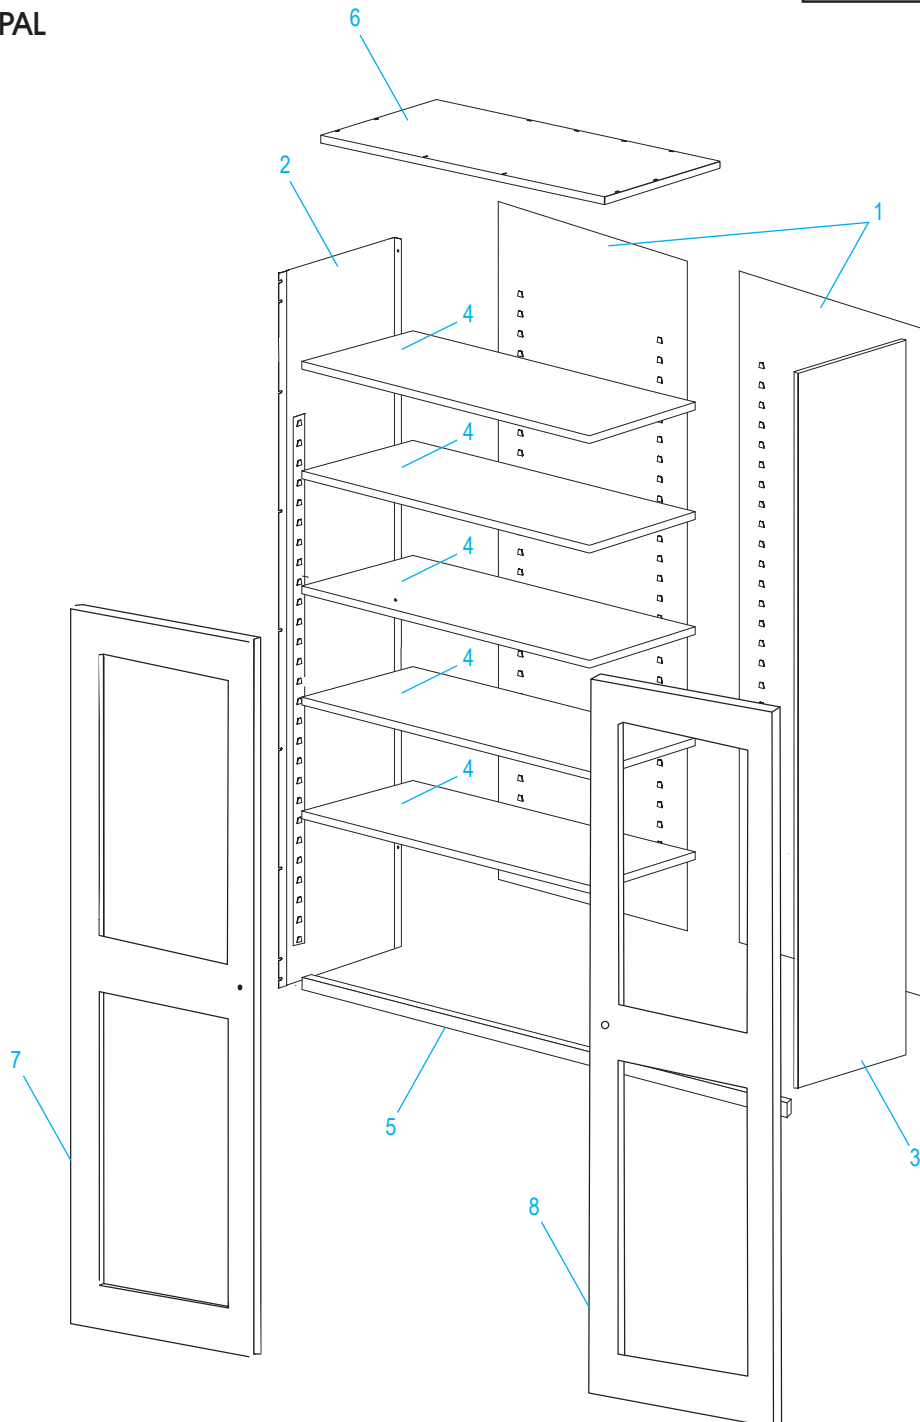

ENSAMBLE DEL ASA

#	DESCRIPCIÓN	CANT.	NO. DE PARTE DE ULINE	NO. DE PARTE DEL FABRICANTE
9	Barra de Seguridad (Juego)	1	H-1223-#8	043LB
10	Asa de Bloqueo con Llaves y Asa Inactiva (Juego)	1	H-2217-HANDL	043LH
11	Leva con Seguro	1	H-1105-13	944LC
12	Pasador de Chaveta	1	H-2216-CTRPN	CTRPN
13	Guía de la Barra de Seguridad	2	H-1105-15	944GI
14	Pasador de Bisagra	8	H-1106-16	944HP
15	Perno (#8-32 x 3/8")	25	-----	-----
16	Tuerca (#8-32)	35	-----	-----
17	Llave de Tuercas	1	H-1224-TOOL2	TOOL-2
	Paquete de Tornillería de Reemplazo (No Incluido) Pernos #8-32 x 3/8" (72), Tuercas #8-32 (72)	1	H-1224-19	HW-72

**ULINE** H-3594

**ARMOIRE D'ENTREPOSAGE  
À PORTES TRANSPARENTES**

1-800-295-5510  
uline.ca

**ENSEMBLE PRINCIPAL**

**ARMOIRE D'ENTREPOSAGE  
À PORTES TRANSPARENTES****LISTE DES PIÈCES DU ENSEMBLE PRINCIPAL**