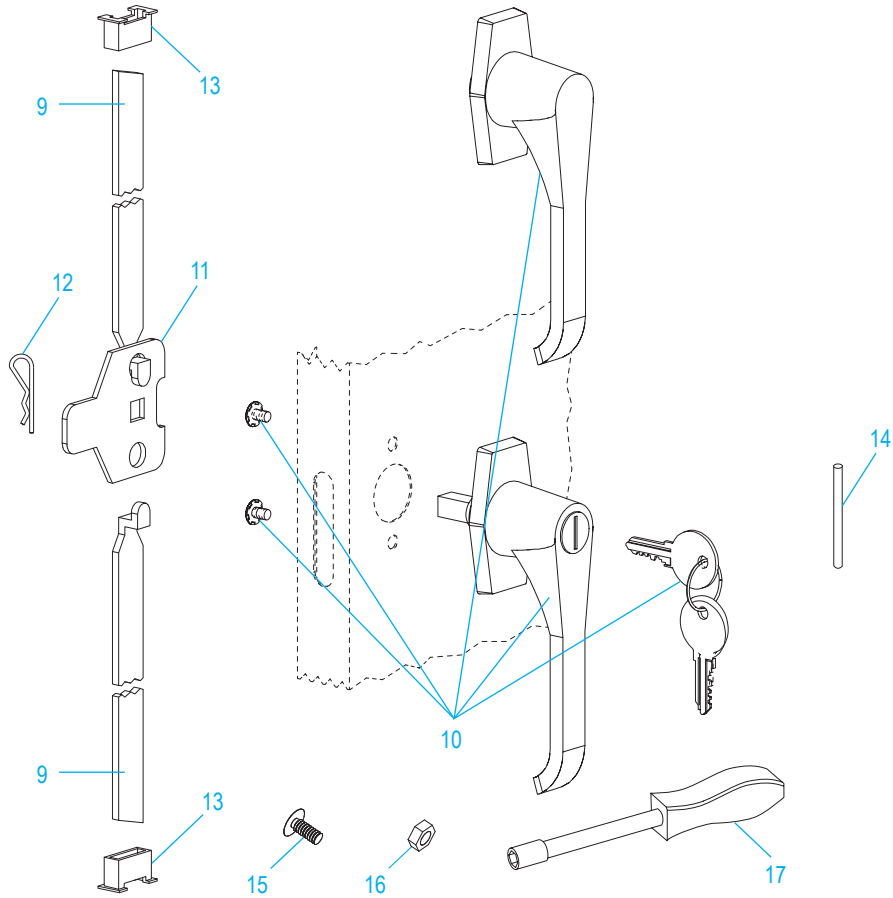

HANDLE ASSEMBLY

#	DESCRIPTION	QTY.	ULINE PART NO.	MFG. PART NO.
9	Lock Bar (Set)	1	H-1223-#8	043LB
10	Locking Handle with Keys and Dummy Handle (Set)	1	H-2217-HANDL	043LH
11	Locking Cam	1	H-1105-13	944LC
12	Cotter Pin	1	H-2216-CTRPN	CTRPN
13	Lock Bar Guide	2	H-1105-15	944GI
14	Hinge Pin	8	H-1106-16	944HP
15	Bolt (#8-32 x 3/8")	25	-----	-----
16	Nut (#8-32)	35	-----	-----
17	Nut Driver	1	H-1224-TOOL2	TOOL-2
	Replacement Hardware Pack (Not Included) Bolts #8-32 x 3/8" (72), Nuts #8-32 (72)	1	H-1224-19	HW-72

ENSAMBLE DEL ASA

#	DESCRIPCIÓN	CANT.	NO. DE PARTE DE ULINE	NO. DE PARTE DEL FABRICANTE
9	Barra de Seguridad (Juego)	1	H-1223-#8	043LB
10	Asa de Bloqueo con Llaves y Asa Inactiva (Juego)	1	H-2217-HANDL	043LH
11	Leva con Seguro	1	H-1105-13	944LC
12	Pasador de Chaveta	1	H-2216-CTRPN	CTRPN
13	Guía de la Barra de Seguridad	2	H-1105-15	944GI
14	Pasador de Bisagra	8	H-1106-16	944HP
15	Perno (#8-32 x 3/8")	25	-----	-----
16	Tuerca (#8-32)	35	-----	-----
17	Llave de Tuercas	1	H-1224-TOOL2	TOOL-2
	Paquete de Tornillería de Reemplazo (No Incluido) Pernos #8-32 x 3/8" (72), Tuercas #8-32 (72)	1	H-1224-19	HW-72