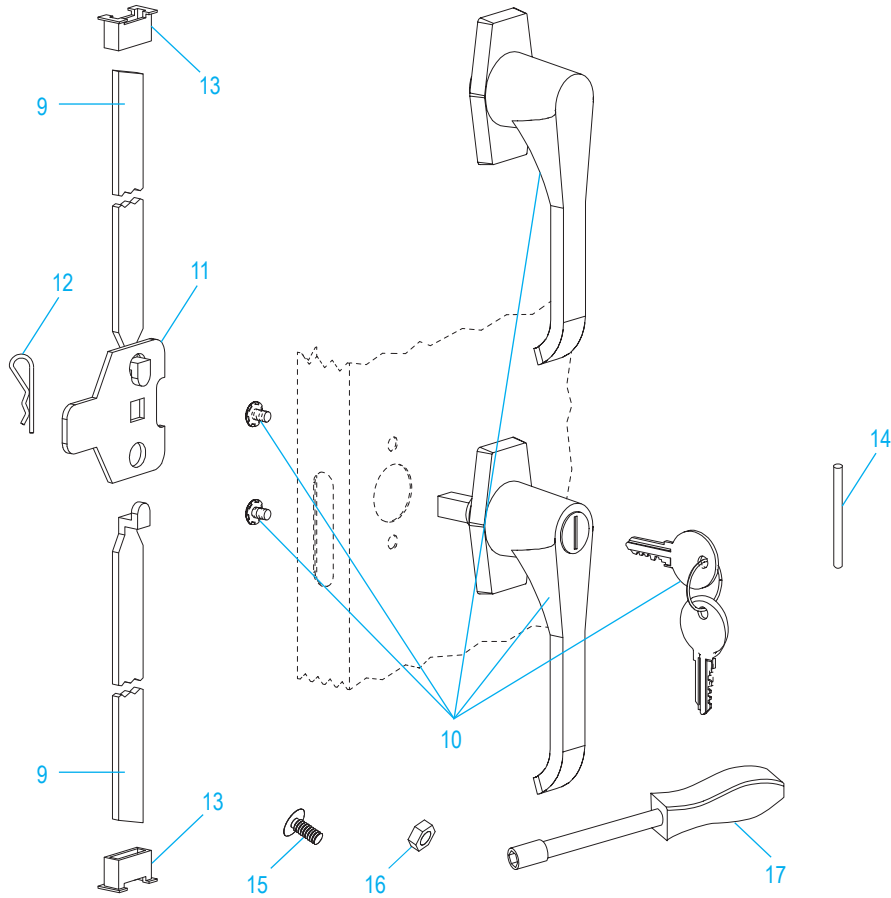

HANDLE ASSEMBLY

#	DESCRIPTION	QTY.	ULINE PART NO.	MFG. PART NO.
9	Lock Bar (Set)	1	H-1223-#8	043LB
10	Locking Handle with Keys and Dummy Handle (Set)	1	H-2217-HANDL	043LH
11	Locking Cam	1	H-1105-13	944LC
12	Cotter Pin	1	H-2216-CTRPN	CTRPN
13	Lock Bar Guide	2	H-1105-15	944GI
14	Hinge Pin	8	H-1106-16	944HP
15	Bolt (#8-32 x 3/8")	25	-----	-----
16	Nut (#8-32)	35	-----	-----
17	Nut Driver	1	H-1224-TOOL2	TOOL-2
	Replacement Hardware Pack (Not Included) Bolts #8-32 x 3/8" (72), Nuts #8-32 (72)	1	H-1224-19	HW-72

ENSAMBLE DEL ASA

#	DESCRIPCIÓN	CANT.	NO. DE PARTE DE ULINE	NO. DE PARTE DEL FABRICANTE
9	Barra de Seguridad (Juego)	1	H-1223-#8	043LB
10	Asa de Bloqueo con Llaves y Asa Inactiva (Juego)	1	H-2217-HANDL	043LH
11	Leva con Seguro	1	H-1105-13	944LC
12	Pasador de Chaveta	1	H-2216-CTRPN	CTRPN
13	Guía de la Barra de Seguridad	2	H-1105-15	944GI
14	Pasador de Bisagra	8	H-1106-16	944HP
15	Perno (#8-32 x 3/8")	25	-----	-----
16	Tuerca (#8-32)	35	-----	-----
17	Llave de Tuercas	1	H-1224-TOOL2	TOOL-2
	Paquete de Tornillería de Reemplazo (No Incluido) Pernos #8-32 x 3/8" (72), Tuercas #8-32 (72)	1	H-1224-19	HW-72