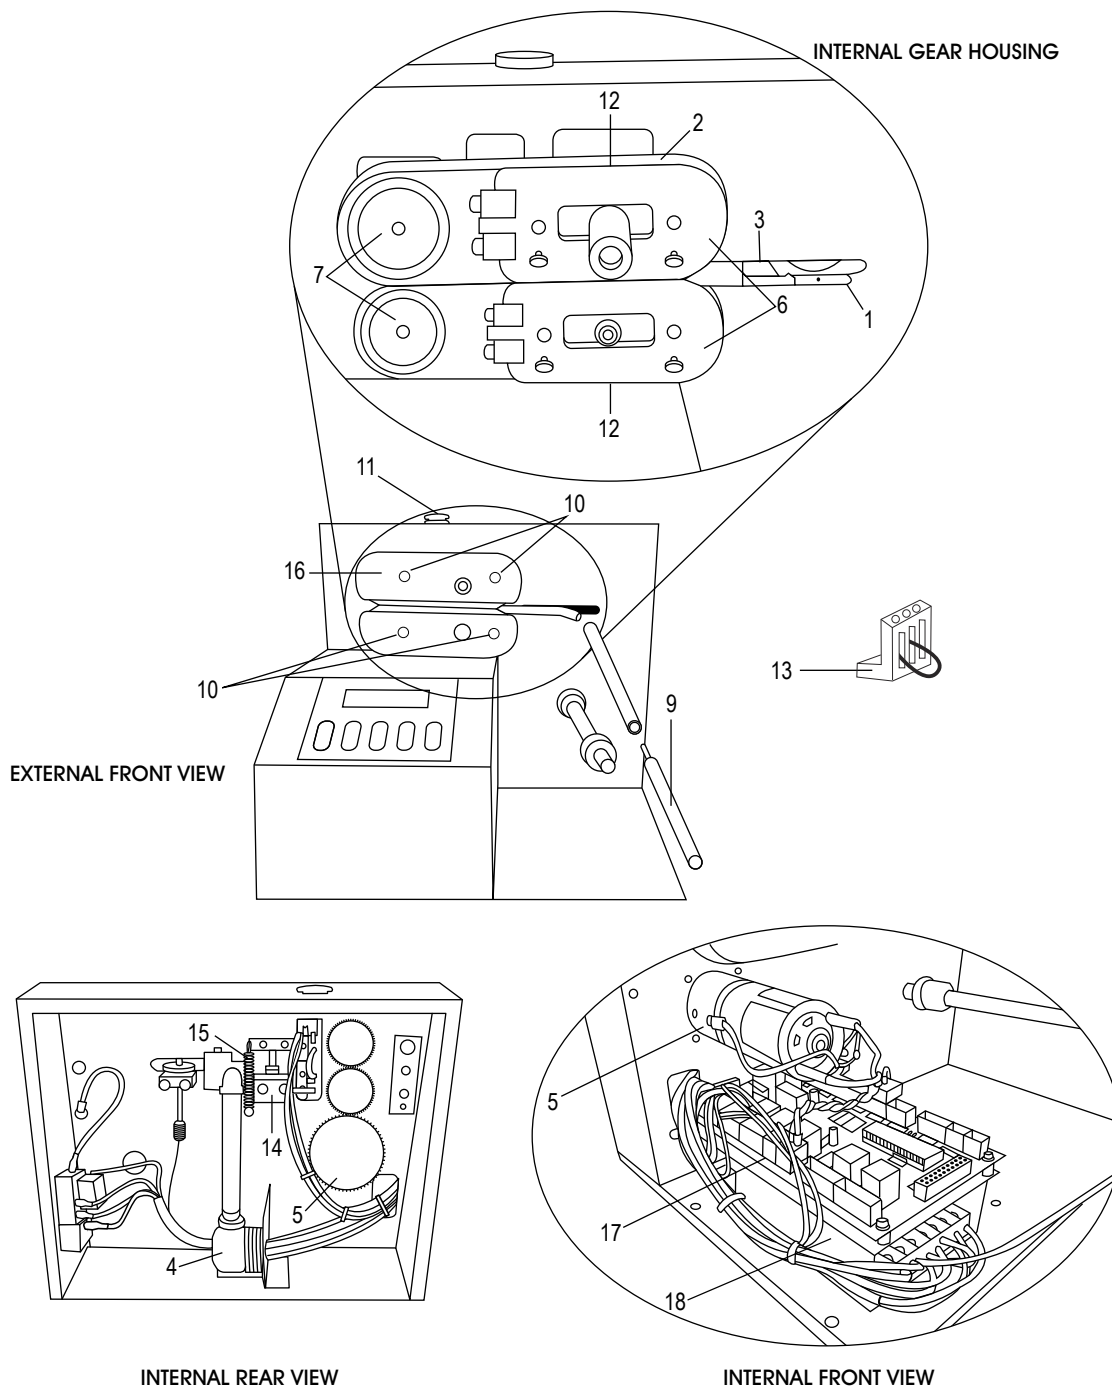

ULINE H-3518 GREEN MACHINE

1-800-295-5510
uline.com

PARTS LIST

#	DESCRIPTION	QTY.	ULINE PART NO.	MFG. PART NO
1	Air Tip Nozzle	1	H-3518-TIP	AIR TIP NOZZLE
2	Teflon Belt	2	H-3518BELT	BELT
3	Slitter Blade	1	H-3518BLADE	BLADE
4	Blower	1	H-3518BLOWER	BLOWER
5	Motor/Gearbox	1	H-3518MOTOR	MOTOR
6	PTFE Heater Block Assembly	2	H-3518PTFE	PTFE HEATER
7	Drive Wheel	1	H-3518WHEEL	WHEEL
8	Display Board	1	H-3518-BOARD	DISPLAY BOARD
9	Extension Bar	1	H-3518-EB	XT40000BLY003
10	Thumb Screw	4	H-3518-TSCRW	THUMBSCREW
11	Emergency Stop	1	H-3518-ESTOP	EMERGENCY/STOP
12	Teflon Tape	2	H-3518TAPE	TEFLON TAPE
13	Eprom Reset Key	1	H-4655	EPROMKEY
14	Bracket for Deadstop	1	H-3518-BRCKT	DEAD/STOP/BRAC
15	Compression Spring	1	H-3518-CSPNG	COMPRESSION/SP
16	Upper Gear Housing	1	H-3518-UGH	UPPR GR HOUSNG
17	PCB	1	H-3518PCB	BOARD
18	Power Supply	1	H-3518POWER	POWER
	Heating Element (Not Shown)	2	H-3518HEAT	HEAT ELEMENT
	Inline Filter (Not Shown)	1	H-4649	INLINE FILTER

LISTA DE PARTES

#	DESCRIPCIÓN	CANT.	NO. DE PARTE DE ULINE	NO. DE PARTE DEL FABRICANTE
1	Boquilla de Aire	1	H-3518-TIP	AIR TIP NOZZLE
2	Correa de Teflón	2	H-3518BELT	BELT
3	Hoja Cortadora	1	H-3518BLADE	BLADE
4	Soplador	1	H-3518BLOWER	BLOWER
5	Motor/Caja de Engranajes	1	H-3518MOTOR	MOTOR
6	Bloque Calefactor de PTFE	2	H-3518PTFE	PTFE HEATER
7	Llanta Direccional	1	H-3518WHEEL	WHEEL
8	Placa de Pantalla	1	H-3518-BOARD	DISPLAY BOARD
9	Barra de Extensión	1	H-3518-EB	XT40000BLY003
10	Tornillo Mariposa	4	H-3518-TSCRW	THUMBSCREW
11	Parada de Emergencia	1	H-3518-ESTOP	EMERGENCY/STOP
12	Cinta de Teflón	2	H-3518TAPE	TEFLON TAPE
13	Llave de Reinicio de Eprom	1	H-4655	EPROMKEY
14	Soporte para Freno Total	1	H-3518-BRCKT	DEAD/STOP/BRAC
15	Resorte de Compresión	1	H-3518-CSPNG	COMPRESSION/SP
16	Cubierta del Mecanismo	1	H-3518-UGH	UPPR GR HOUSNG
17	Tarjeta de Circuito Impresa	1	H-3518PCB	BOARD
18	Fuente de Alimentación	1	H-3518POWER	POWER
	Resistencia (No se Muestra)	2	H-3518HEAT	HEAT ELEMENT
	Filtro en Línea (No se Muestra)	1	H-4649	INLINE FILTER