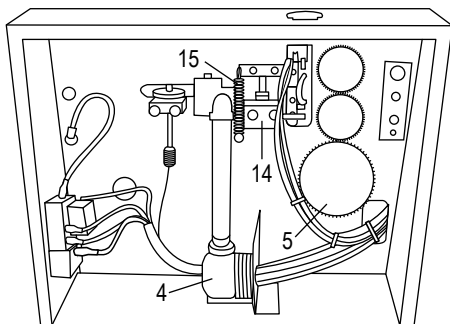

ULINE H-3518 GREEN MACHINE

1-800-295-5510
uline.com

PARTS LIST

#	DESCRIPTION	QTY.	ULINE PART NO.	MFG. PART NO
1	Air Tip Nozzle	1	H-3518-TIP	AIR TIP NOZZLE
2	Teflon Belt	2	H-3518BELT	BELT
3	Slitter Blade	1	H-3518BLADE	BLADE
4	Blower	1	H-3518BLOWER	BLOWER
5	Motor/Gearbox	1	H-3518MOTOR	MOTOR
6	PTFE Heater Block Assembly	2	H-3518PTFE	PTFE HEATER
7	Drive Wheel	1	H-3518WHEEL	WHEEL
8	Display Board	1	H-3518-BOARD	DISPLAY BOARD
9	Extension Bar	1	H-3518-EB	XT40000BLY003
10	Thumb Screw	4	H-3518-TSCRW	THUMBSCREW
11	Emergency Stop	1	H-3518-ESTOP	EMERGENCY/STOP
12	Teflon Tape	2	H-3518TAPE	TEFLON TAPE
13	Eprom Reset Key	1	H-4655	EPROMKEY
14	Bracket for Deadstop	1	H-3518-BRCKT	DEAD/STOP/BRAC
15	Compression Spring	1	H-3518-CSPNG	COMPRESSION/SP
16	Upper Gear Housing	1	H-3518-UGH	UPPR GR HOUSNG
17	PCB	1	H-3518PCB	BOARD
18	Power Supply	1	H-3518POWER	POWER
	Heating Element (Not Shown)	2	H-3518HEAT	HEAT ELEMENT
	Inline Filter (Not Shown)	1	H-4649	INLINE FILTER

LISTA DE PARTES

#	DESCRIPCIÓN	CANT.	NO. DE PARTE DE ULINE	NO. DE PARTE DEL FABRICANTE
1	Boquilla de Aire	1	H-3518-TIP	AIR TIP NOZZLE
2	Correa de Teflón	2	H-3518BELT	BELT
3	Hoja Cortadora	1	H-3518BLADE	BLADE
4	Soplador	1	H-3518BLOWER	BLOWER
5	Motor/Caja de Engranajes	1	H-3518MOTOR	MOTOR
6	Bloque Calefactor de PTFE	2	H-3518PTFE	PTFE HEATER
7	Llanta Direccional	1	H-3518WHEEL	WHEEL
8	Placa de Pantalla	1	H-3518-BOARD	DISPLAY BOARD
9	Barra de Extensión	1	H-3518-EB	XT40000BLY003
10	Tornillo Mariposa	4	H-3518-TSCRW	THUMBSCREW
11	Parada de Emergencia	1	H-3518-ESTOP	EMERGENCY/STOP
12	Cinta de Teflón	2	H-3518TAPE	TEFLON TAPE
13	Llave de Reinicio de Eprom	1	H-4655	EPROMKEY
14	Soporte para Freno Total	1	H-3518-BRCKT	DEAD/STOP/BRAC
15	Resorte de Compresión	1	H-3518-CSPNG	COMPRESSION/SP
16	Cubierta del Mecanismo	1	H-3518-UGH	UPPR GR HOUSNG
17	Tarjeta de Circuito Impresa	1	H-3518PCB	BOARD
18	Fuente de Alimentación	1	H-3518POWER	POWER
	Resistencia (No se Muestra)	2	H-3518HEAT	HEAT ELEMENT
	Filtro en Línea (No se Muestra)	1	H-4649	INLINE FILTER