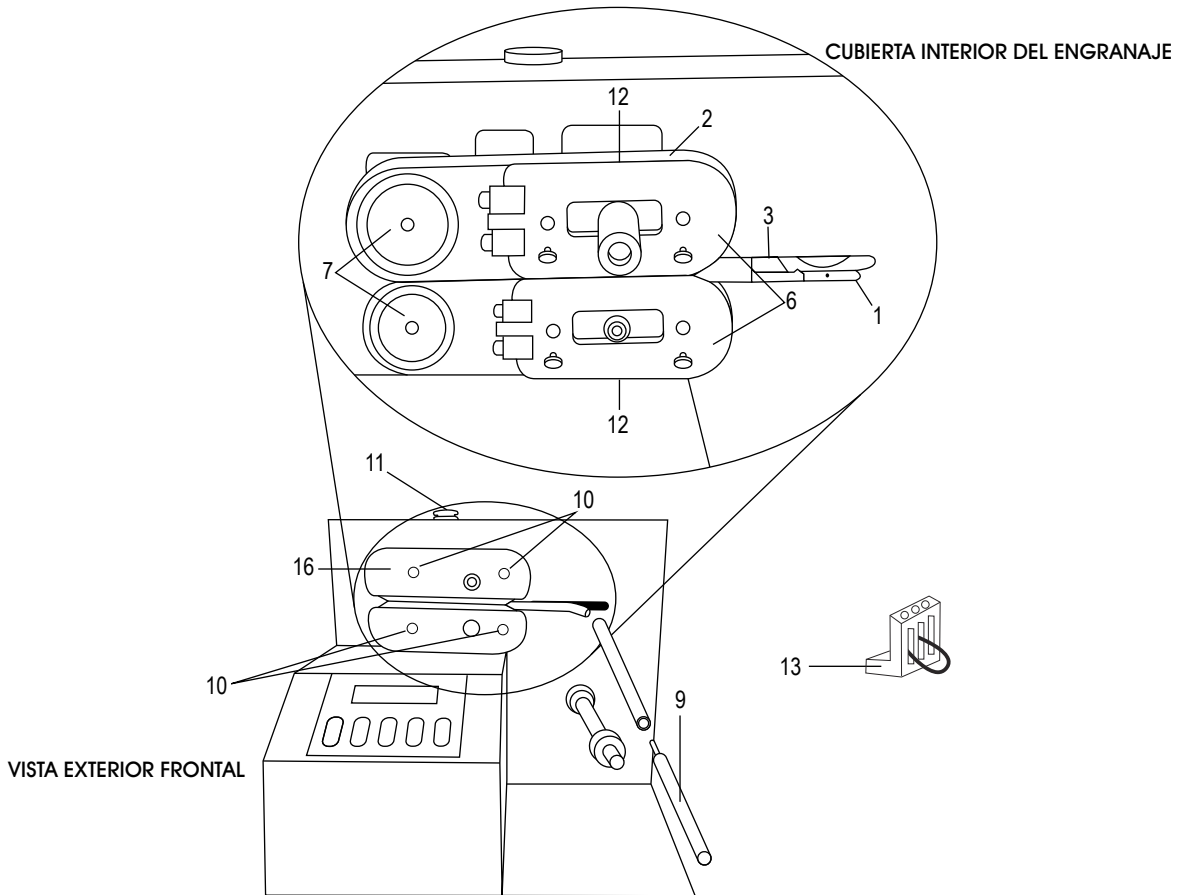

ULINE H-3518 GREEN MACHINE

1-800-295-5510
uline.com

PARTS LIST

#	DESCRIPTION	QTY.	ULINE PART NO.	MFG. PART NO
1	Air Tip Nozzle	1	H-3518-TIP	AIR TIP NOZZLE
2	Teflon Belt	2	H-3518BELT	BELT
3	Slitter Blade	1	H-3518BLADE	BLADE
4	Blower	1	H-3518BLOWER	BLOWER
5	Motor/Gearbox	1	H-3518MOTOR	MOTOR
6	PTFE Heater Block Assembly	2	H-3518PTFE	PTFE HEATER
7	Drive Wheel	1	H-3518WHEEL	WHEEL
8	Display Board	1	H-3518-BOARD	DISPLAY BOARD
9	Extension Bar	1	H-3518-EB	XT40000BLY003
10	Thumb Screw	4	H-3518-TSCRW	THUMBSCREW
11	Emergency Stop	1	H-3518-ESTOP	EMERGENCY/STOP
12	Teflon Tape	2	H-3518TAPE	TEFLON TAPE
13	Eprom Reset Key	1	H-4655	EPROMKEY
14	Bracket for Deadstop	1	H-3518-BRCKT	DEAD/STOP/BRAC
15	Compression Spring	1	H-3518-CSPNG	COMPRESSION/SP
16	Upper Gear Housing	1	H-3518-UGH	UPPR GR HOUSNG
17	PCB	1	H-3518PCB	BOARD
18	Power Supply	1	H-3518POWER	POWER
	Heating Element (Not Shown)	2	H-3518HEAT	HEAT ELEMENT
	Inline Filter (Not Shown)	1	H-4649	INLINE FILTER

LISTA DE PARTES

#	DESCRIPCIÓN	CANT.	NO. DE PARTE DE ULINE	NO. DE PARTE DEL FABRICANTE
1	Boquilla de Aire	1	H-3518-TIP	AIR TIP NOZZLE
2	Correa de Teflón	2	H-3518BELT	BELT
3	Hoja Cortadora	1	H-3518BLADE	BLADE
4	Soplador	1	H-3518BLOWER	BLOWER
5	Motor/Caja de Engranajes	1	H-3518MOTOR	MOTOR
6	Bloque Calefactor de PTFE	2	H-3518PTFE	PTFE HEATER
7	Llanta Direccional	1	H-3518WHEEL	WHEEL
8	Placa de Pantalla	1	H-3518-BOARD	DISPLAY BOARD
9	Barra de Extensión	1	H-3518-EB	XT40000BLY003
10	Tornillo Mariposa	4	H-3518-TSCRW	THUMBSCREW
11	Parada de Emergencia	1	H-3518-ESTOP	EMERGENCY/STOP
12	Cinta de Teflón	2	H-3518TAPE	TEFLON TAPE
13	Llave de Reinicio de Eprom	1	H-4655	EPROMKEY
14	Soporte para Freno Total	1	H-3518-BRCKT	DEAD/STOP/BRAC
15	Resorte de Compresión	1	H-3518-CSPNG	COMPRESSION/SP
16	Cubierta del Mecanismo	1	H-3518-UGH	UPPR GR HOUSNG
17	Tarjeta de Circuito Impresa	1	H-3518PCB	BOARD
18	Fuente de Alimentación	1	H-3518POWER	POWER
	Resistencia (No se Muestra)	2	H-3518HEAT	HEAT ELEMENT
	Filtro en Línea (No se Muestra)	1	H-4649	INLINE FILTER