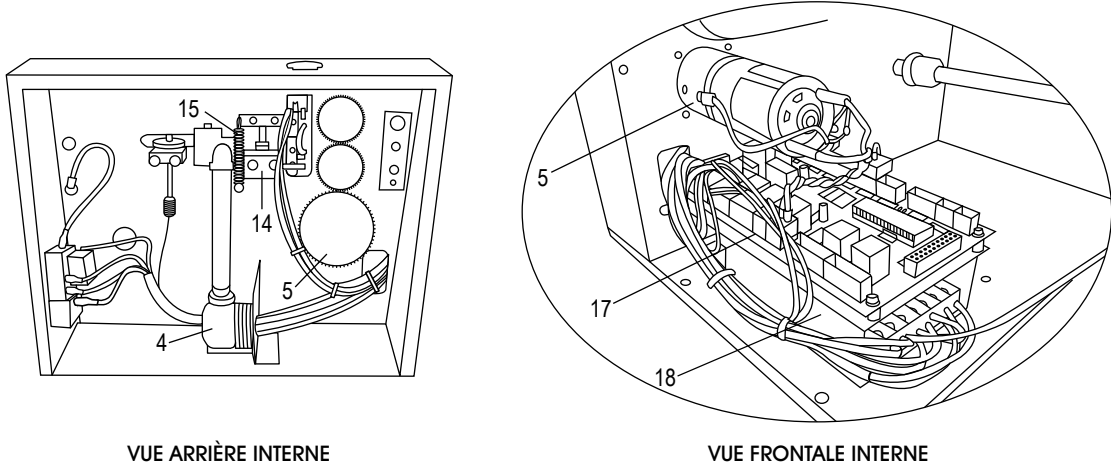

ULINE H-3518 GREEN MACHINE

1-800-295-5510
uline.com

PARTS LIST

#	DESCRIPTION	QTY.	ULINE PART NO.	MFG. PART NO
1	Air Tip Nozzle	1	H-3518-TIP	AIR TIP NOZZLE
2	Teflon Belt	2	H-3518BELT	BELT
3	Slitter Blade	1	H-3518BLADE	BLADE
4	Blower	1	H-3518BLOWER	BLOWER
5	Motor/Gearbox	1	H-3518MOTOR	MOTOR
6	PTFE Heater Block Assembly	2	H-3518PTFE	PTFE HEATER
7	Drive Wheel	1	H-3518WHEEL	WHEEL
8	Display Board	1	H-3518-BOARD	DISPLAY BOARD
9	Extension Bar	1	H-3518-EB	XT40000BLY003
10	Thumb Screw	4	H-3518-TSCRW	THUMBSCREW
11	Emergency Stop	1	H-3518-ESTOP	EMERGENCY/STOP
12	Teflon Tape	2	H-3518TAPE	TEFLON TAPE
13	Eprom Reset Key	1	H-4655	EPROMKEY
14	Bracket for Deadstop	1	H-3518-BRCKT	DEAD/STOP/BRAC
15	Compression Spring	1	H-3518-CSPNG	COMPRESSION/SP
16	Upper Gear Housing	1	H-3518-UGH	UPPR GR HOUSNG
17	PCB	1	H-3518PCB	BOARD
18	Power Supply	1	H-3518POWER	POWER
	Heating Element (Not Shown)	2	H-3518HEAT	HEAT ELEMENT
	Inline Filter (Not Shown)	1	H-4649	INLINE FILTER

LISTA DE PARTES

#	DESCRIPCIÓN	CANT.	NO. DE PARTE DE ULINE	NO. DE PARTE DEL FABRICANTE
1	Boquilla de Aire	1	H-3518-TIP	AIR TIP NOZZLE
2	Correa de Teflón	2	H-3518BELT	BELT
3	Hoja Cortadora	1	H-3518BLADE	BLADE
4	Soplador	1	H-3518BLOWER	BLOWER
5	Motor/Caja de Engranajes	1	H-3518MOTOR	MOTOR
6	Bloque Calefactor de PTFE	2	H-3518PTFE	PTFE HEATER
7	Llanta Direccional	1	H-3518WHEEL	WHEEL
8	Placa de Pantalla	1	H-3518-BOARD	DISPLAY BOARD
9	Barra de Extensión	1	H-3518-EB	XT40000BLY003
10	Tornillo Mariposa	4	H-3518-TSCRW	THUMBSCREW
11	Parada de Emergencia	1	H-3518-ESTOP	EMERGENCY/STOP
12	Cinta de Teflón	2	H-3518TAPE	TEFLON TAPE
13	Llave de Reinicio de Eprom	1	H-4655	EPROMKEY
14	Soporte para Freno Total	1	H-3518-BRCKT	DEAD/STOP/BRAC
15	Resorte de Compresión	1	H-3518-CSPNG	COMPRESSION/SP
16	Cubierta del Mecanismo	1	H-3518-UGH	UPPR GR HOUSNG
17	Tarjeta de Circuito Impresa	1	H-3518PCB	BOARD
18	Fuente de Alimentación	1	H-3518POWER	POWER
	Resistencia (No se Muestra)	2	H-3518HEAT	HEAT ELEMENT
	Filtro en Línea (No se Muestra)	1	H-4649	INLINE FILTER