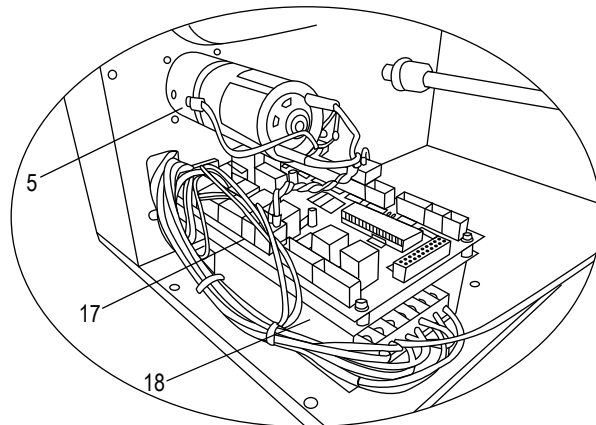

ULINE H-3518 GREEN MACHINE

1-800-295-5510
uline.com

PARTS LIST

#	DESCRIPTION	QTY.	ULINE PART NO.	MFG. PART NO
1	Air Tip Nozzle	1	H-3518-TIP	AIR TIP NOZZLE
2	Teflon Belt	2	H-3518BELT	BELT
3	Slitter Blade	1	H-3518BLADE	BLADE
4	Blower	1	H-3518BLOWER	BLOWER
5	Motor/Gearbox	1	H-3518MOTOR	MOTOR
6	PTFE Heater Block Assembly	2	H-3518PTFE	PTFE HEATER
7	Drive Wheel	1	H-3518WHEEL	WHEEL
8	Display Board	1	H-3518-BOARD	DISPLAY BOARD
9	Extension Bar	1	H-3518-EB	XT40000BLY003
10	Thumb Screw	4	H-3518-TSCRW	THUMBSCREW
11	Emergency Stop	1	H-3518-ESTOP	EMERGENCY/STOP
12	Teflon Tape	2	H-3518TAPE	TEFLON TAPE
13	Eprom Reset Key	1	H-4655	EPROMKEY
14	Bracket for Deadstop	1	H-3518-BRCKT	DEAD/STOP/BRAC
15	Compression Spring	1	H-3518-CSPNG	COMPRESSION/SP
16	Upper Gear Housing	1	H-3518-UGH	UPPR GR HOUSNG
17	PCB	1	H-3518PCB	BOARD
18	Power Supply	1	H-3518POWER	POWER
	Heating Element (Not Shown)	2	H-3518HEAT	HEAT ELEMENT
	Inline Filter (Not Shown)	1	H-4649	INLINE FILTER

LISTA DE PARTES

#	DESCRIPCIÓN	CANT.	NO. DE PARTE DE ULINE	NO. DE PARTE DEL FABRICANTE
1	Boquilla de Aire	1	H-3518-TIP	AIR TIP NOZZLE
2	Correa de Teflón	2	H-3518BELT	BELT
3	Hoja Cortadora	1	H-3518BLADE	BLADE
4	Soplador	1	H-3518BLOWER	BLOWER
5	Motor/Caja de Engranajes	1	H-3518MOTOR	MOTOR
6	Bloque Calefactor de PTFE	2	H-3518PTFE	PTFE HEATER
7	Llanta Direccional	1	H-3518WHEEL	WHEEL
8	Placa de Pantalla	1	H-3518-BOARD	DISPLAY BOARD
9	Barra de Extensión	1	H-3518-EB	XT40000BLY003
10	Tornillo Mariposa	4	H-3518-TSCRW	THUMBSCREW
11	Parada de Emergencia	1	H-3518-ESTOP	EMERGENCY/STOP
12	Cinta de Teflón	2	H-3518TAPE	TEFLON TAPE
13	Llave de Reinicio de Eprom	1	H-4655	EPROMKEY
14	Soporte para Freno Total	1	H-3518-BRCKT	DEAD/STOP/BRAC
15	Resorte de Compresión	1	H-3518-CSPNG	COMPRESSION/SP
16	Cubierta del Mecanismo	1	H-3518-UGH	UPPR GR HOUSNG
17	Tarjeta de Circuito Impresa	1	H-3518PCB	BOARD
18	Fuente de Alimentación	1	H-3518POWER	POWER
	Resistencia (No se Muestra)	2	H-3518HEAT	HEAT ELEMENT
	Filtro en Línea (No se Muestra)	1	H-4649	INLINE FILTER