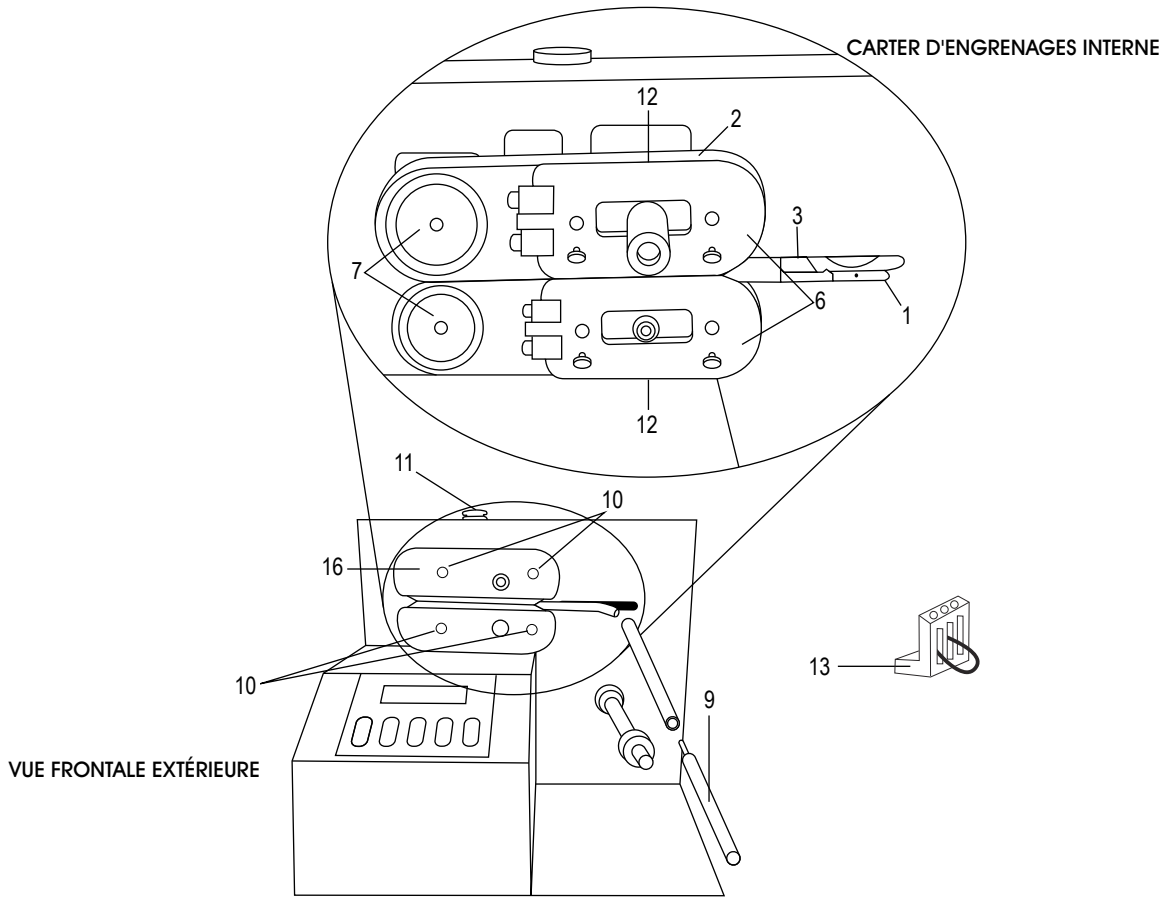

ULINE H-3518 GREEN MACHINE

1-800-295-5510
uline.com

PARTS LIST

#	DESCRIPTION	QTY.	ULINE PART NO.	MFG. PART NO
1	Air Tip Nozzle	1	H-3518-TIP	AIR TIP NOZZLE
2	Teflon Belt	2	H-3518BELT	BELT
3	Slitter Blade	1	H-3518BLADE	BLADE
4	Blower	1	H-3518BLOWER	BLOWER
5	Motor/Gearbox	1	H-3518MOTOR	MOTOR
6	PTFE Heater Block Assembly	2	H-3518PTFE	PTFE HEATER
7	Drive Wheel	1	H-3518WHEEL	WHEEL
8	Display Board	1	H-3518-BOARD	DISPLAY BOARD
9	Extension Bar	1	H-3518-EB	XT40000BLY003
10	Thumb Screw	4	H-3518-TSCRW	THUMBSCREW
11	Emergency Stop	1	H-3518-ESTOP	EMERGENCY/STOP
12	Teflon Tape	2	H-3518TAPE	TEFLON TAPE
13	Eprom Reset Key	1	H-4655	EPROMKEY
14	Bracket for Deadstop	1	H-3518-BRCKT	DEAD/STOP/BRAC
15	Compression Spring	1	H-3518-CSPNG	COMPRESSION/SP
16	Upper Gear Housing	1	H-3518-UGH	UPPR GR HOUSNG
17	PCB	1	H-3518PCB	BOARD
18	Power Supply	1	H-3518POWER	POWER
	Heating Element (Not Shown)	2	H-3518HEAT	HEAT ELEMENT
	Inline Filter (Not Shown)	1	H-4649	INLINE FILTER

LISTA DE PARTES

#	DESCRIPCIÓN	CANT.	NO. DE PARTE DE ULINE	NO. DE PARTE DEL FABRICANTE
1	Boquilla de Aire	1	H-3518-TIP	AIR TIP NOZZLE
2	Correa de Teflón	2	H-3518BELT	BELT
3	Hoja Cortadora	1	H-3518BLADE	BLADE
4	Soplador	1	H-3518BLOWER	BLOWER
5	Motor/Caja de Engranajes	1	H-3518MOTOR	MOTOR
6	Bloque Calefactor de PTFE	2	H-3518PTFE	PTFE HEATER
7	Llanta Direccional	1	H-3518WHEEL	WHEEL
8	Placa de Pantalla	1	H-3518-BOARD	DISPLAY BOARD
9	Barra de Extensión	1	H-3518-EB	XT40000BLY003
10	Tornillo Mariposa	4	H-3518-TSCRW	THUMBSCREW
11	Parada de Emergencia	1	H-3518-ESTOP	EMERGENCY/STOP
12	Cinta de Teflón	2	H-3518TAPE	TEFLON TAPE
13	Llave de Reinicio de Eprom	1	H-4655	EPROMKEY
14	Soporte para Freno Total	1	H-3518-BRCKT	DEAD/STOP/BRAC
15	Resorte de Compresión	1	H-3518-CSPNG	COMPRESSION/SP
16	Cubierta del Mecanismo	1	H-3518-UGH	UPPR GR HOUSNG
17	Tarjeta de Circuito Impresa	1	H-3518PCB	BOARD
18	Fuente de Alimentación	1	H-3518POWER	POWER
	Resistencia (No se Muestra)	2	H-3518HEAT	HEAT ELEMENT
	Filtro en Línea (No se Muestra)	1	H-4649	INLINE FILTER