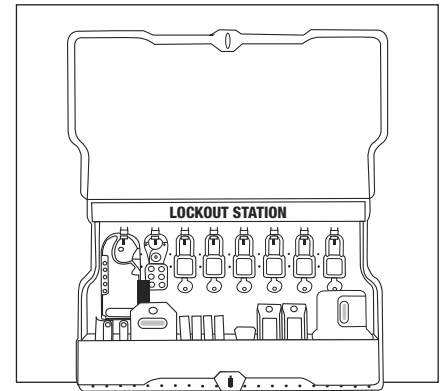

# ULINE H-3450 LOCKOUT/TAGOUT WALL MOUNT STATION – ELECTRICAL

1-800-295-5510  
 uline.com

#	DESCRIPTION	QTY.	ULINE PART NO.	MFG. PART NO.
1	Plastic Case	1	H-6359	S1850
2	Keyed-Different Padlocks	6	H-3422R	410RED
3	Hasp	1	H-3426	420
4	Tags with Cable Ties	24	S-18245	497A
5	Circuit Breaker Lockouts – Oversized	2	H-3439	491B
6	Circuit Breaker Lockouts – Standard	4	H-3440	493B
7	Large Plug Cover	1	H-3436	488
8	Snap-On Hasp	1	H-3428	427
9	Wall Switch Covers	2	H-3438	496B
10	Compact Prong Lockout	1	H-3437	S2005

**ULINE** H-3450

**BLOQUEO/ETIQUETADO  
ESTACIÓN PARA  
INSTALACIÓN EN  
PARED – ELÉCTRICA**

800-295-5510  
uline.mx

#	DESCRIPCIÓN	CANT.	NO. DE PARTE DE ULINE	NO. DE PARTE DEL FABRICANTE
1	Estuche de Plástico	1	H-6359	S1850
2	Candados con Llaves Diferentes	6	H-3422R	410RED
3	Pestillo	1	H-3426	420
4	Etiquetas Colgantes con Alambres	24	S-18245	497A
5	Bloqueadores Cortacircuitos – Grandes	2	H-3439	491B
6	Bloqueadores Cortacircuitos – Estándar	4	H-3440	493B
7	Tapa para Enchufe Grande	1	H-3436	488
8	Pestillo a Presión	1	H-3428	427
9	Tapas para Interruptor de Pared	2	H-3438	496B
10	Enchufe Compacto de Bloqueo	1	H-3437	S2005

**ULINE** H-3450

**STATION DE VERROUILLAGE  
ET D'ÉTIQUETAGE –  
ÉLECTRIQUE, FIXATION MURALE**

1-800-295-5510  
uline.ca

#	DESCRIPTION	QTÉ	RÉF. ULINE	RÉF. DU FABRICANT
1	Boîtier en plastique	1	H-6359	S1850
2	Cadenas à clés différentes	6	H-3422R	410RED
3	Morailon	1	H-3426	420
4	Étiquettes avec attache-câbles	24	S-18245	497A
5	Verrous de disjoncteur – Surdimensionné	2	H-3439	491B
6	Verrous de disjoncteur – Standard	4	H-3440	493B
7	Large protecteur pour fiche	1	H-3436	488
8	Morailon à pression	1	H-3428	427
9	Protecteurs d'interrupteur mural	2	H-3438	496B
10	Verrou à bronche compacte	1	H-3437	S2005