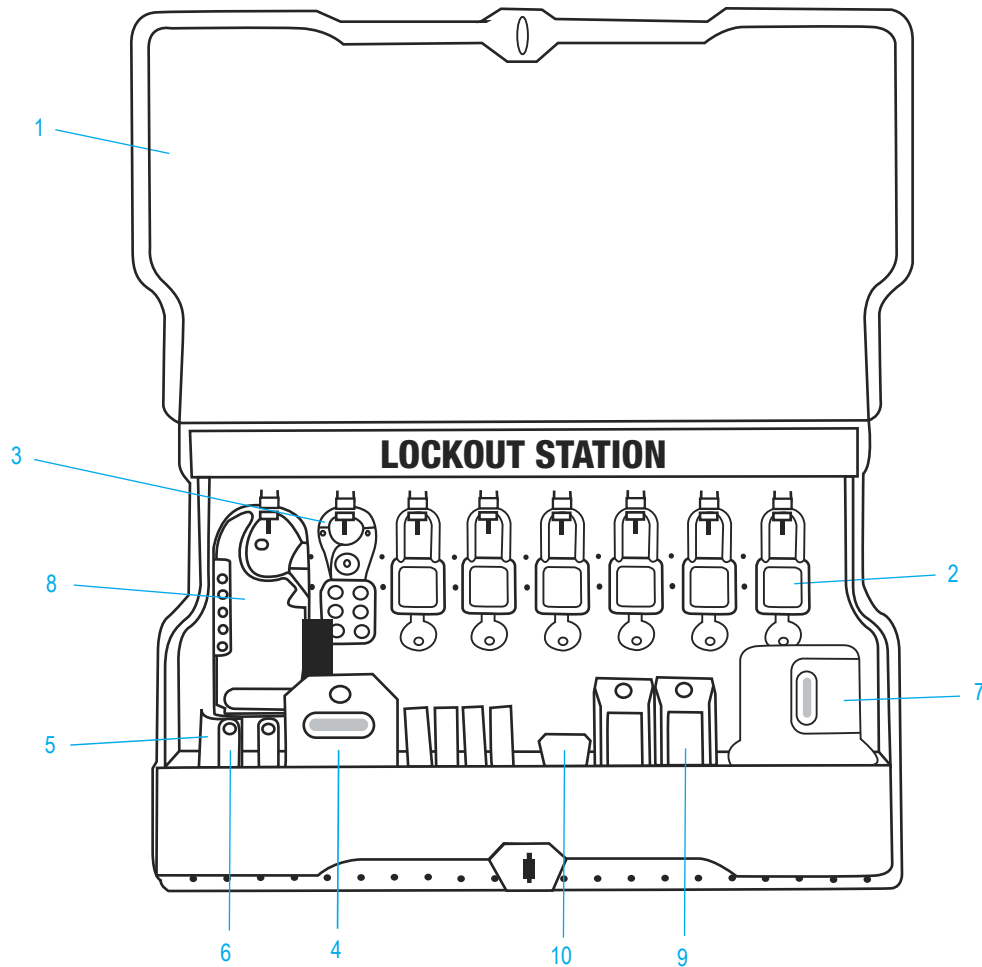

# ULINE H-3450 LOCKOUT/TAGOUT WALL MOUNT STATION – ELECTRICAL

1-800-295-5510  
 uline.com

#	DESCRIPTION	QTY.	ULINE PART NO.	MFG. PART NO.
1	Plastic Case	1	H-6359	S1850
2	Keyed-Different Padlocks	6	H-3422R	410RED
3	Hasp	1	H-3426	420
4	Tags with Cable Ties	24	S-18245	497A
5	Circuit Breaker Lockouts – Oversized	2	H-3439	491B
6	Circuit Breaker Lockouts – Standard	4	H-3440	493B
7	Large Plug Cover	1	H-3436	488
8	Snap-On Hasp	1	H-3428	427
9	Wall Switch Covers	2	H-3438	496B
10	Compact Prong Lockout	1	H-3437	S2005

**ULINE** H-3450

**BLOQUEO/ETIQUETADO  
ESTACIÓN PARA  
INSTALACIÓN EN  
PARED – ELÉCTRICA**

800-295-5510  
uline.mx

#	DESCRIPCIÓN	CANT.	NO. DE PARTE DE ULINE	NO. DE PARTE DEL FABRICANTE
1	Estuche de Plástico	1	H-6359	S1850
2	Candados con Llaves Diferentes	6	H-3422R	410RED
3	Pestillo	1	H-3426	420
4	Etiquetas Colgantes con Alambres	24	S-18245	497A
5	Bloqueadores Cortacircuitos – Grandes	2	H-3439	491B
6	Bloqueadores Cortacircuitos – Estándar	4	H-3440	493B
7	Tapa para Enchufe Grande	1	H-3436	488
8	Pestillo a Presión	1	H-3428	427
9	Tapas para Interruptor de Pared	2	H-3438	496B
10	Enchufe Compacto de Bloqueo	1	H-3437	S2005

**ULINE** H-3450

**STATION DE VERROUILLAGE  
ET D'ÉTIQUETAGE –  
ÉLECTRIQUE, FIXATION MURALE**

1-800-295-5510  
uline.ca

#	DESCRIPTION	QTÉ	RÉF. ULINE	RÉF. DU FABRICANT
1	Boîtier en plastique	1	H-6359	S1850
2	Cadenas à clés différentes	6	H-3422R	410RED
3	Morailon	1	H-3426	420
4	Étiquettes avec attache-câbles	24	S-18245	497A
5	Verrous de disjoncteur – Surdimensionné	2	H-3439	491B
6	Verrous de disjoncteur – Standard	4	H-3440	493B
7	Large protecteur pour fiche	1	H-3436	488
8	Morailon à pression	1	H-3428	427
9	Protecteurs d'interrupteur mural	2	H-3438	496B
10	Verrou à bronche compacte	1	H-3437	S2005