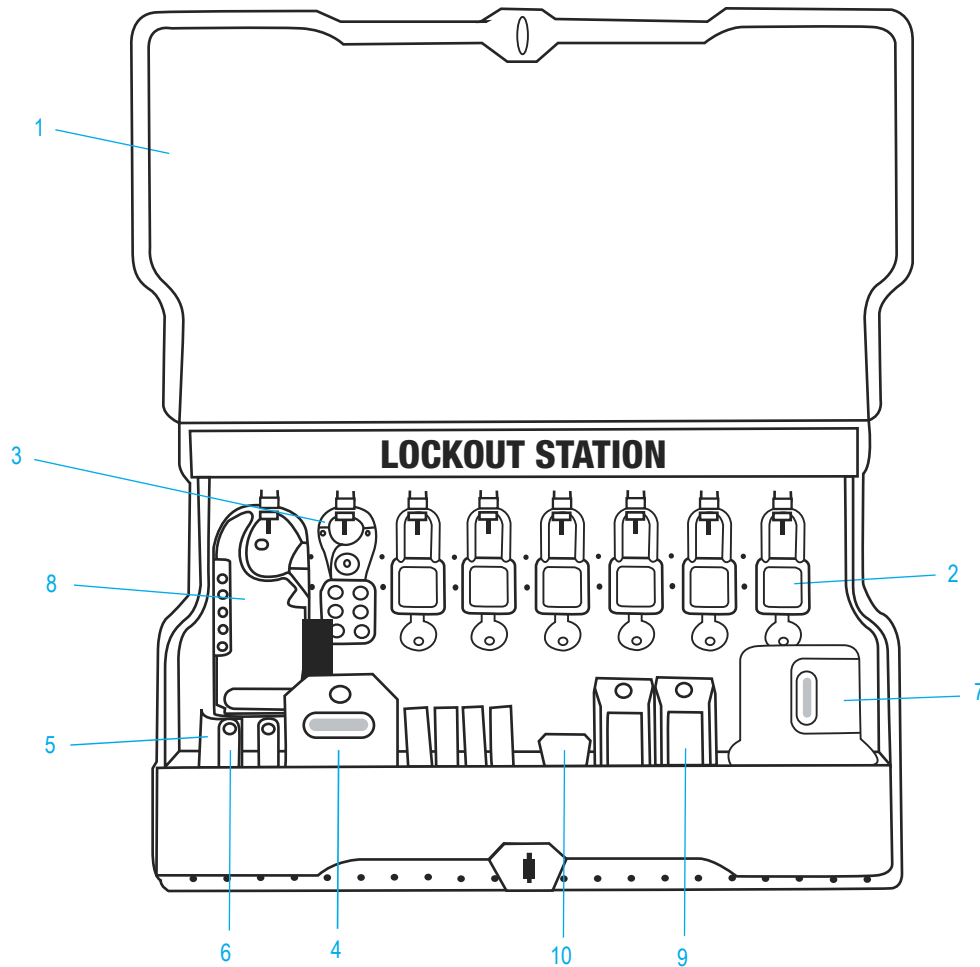

# ULINE H-3450 LOCKOUT/TAGOUT WALL MOUNT STATION – ELECTRICAL

1-800-295-5510  
 uline.com

#	DESCRIPTION	QTY.	ULINE PART NO.	MFG. PART NO.
1	Plastic Case	1	H-6359	S1850
2	Keyed-Different Padlocks	6	H-3422R	410RED
3	Hasp	1	H-3426	420
4	Tags with Cable Ties	24	S-18245	497A
5	Circuit Breaker Lockouts – Oversized	2	H-3439	491B
6	Circuit Breaker Lockouts – Standard	4	H-3440	493B
7	Large Plug Cover	1	H-3436	488
8	Snap-On Hasp	1	H-3428	427
9	Wall Switch Covers	2	H-3438	496B
10	Compact Prong Lockout	1	H-3437	S2005

**ULINE** H-3450

**BLOQUEO/ETIQUETADO  
ESTACIÓN PARA  
INSTALACIÓN EN  
PARED – ELÉCTRICA**

800-295-5510  
uline.mx

#	DESCRIPCIÓN	CANT.	NO. DE PARTE DE ULINE	NO. DE PARTE DEL FABRICANTE
1	Estuche de Plástico	1	H-6359	S1850
2	Candados con Llaves Diferentes	6	H-3422R	410RED
3	Pestillo	1	H-3426	420
4	Etiquetas Colgantes con Alambres	24	S-18245	497A
5	Bloqueadores Cortacircuitos – Grandes	2	H-3439	491B
6	Bloqueadores Cortacircuitos – Estándar	4	H-3440	493B
7	Tapa para Enchufe Grande	1	H-3436	488
8	Pestillo a Presión	1	H-3428	427
9	Tapas para Interruptor de Pared	2	H-3438	496B
10	Enchufe Compacto de Bloqueo	1	H-3437	S2005

**ULINE** H-3450

**STATION DE VERROUILLAGE  
ET D'ÉTIQUETAGE –  
ÉLECTRIQUE, FIXATION MURALE**

1-800-295-5510  
uline.ca

#	DESCRIPTION	QTÉ	RÉF. ULINE	RÉF. DU FABRICANT
1	Boîtier en plastique	1	H-6359	S1850
2	Cadenas à clés différentes	6	H-3422R	410RED
3	Morailon	1	H-3426	420
4	Étiquettes avec attache-câbles	24	S-18245	497A
5	Verrous de disjoncteur – Surdimensionné	2	H-3439	491B
6	Verrous de disjoncteur – Standard	4	H-3440	493B
7	Large protecteur pour fiche	1	H-3436	488
8	Morailon à pression	1	H-3428	427
9	Protecteurs d'interrupteur mural	2	H-3438	496B
10	Verrou à bronche compacte	1	H-3437	S2005