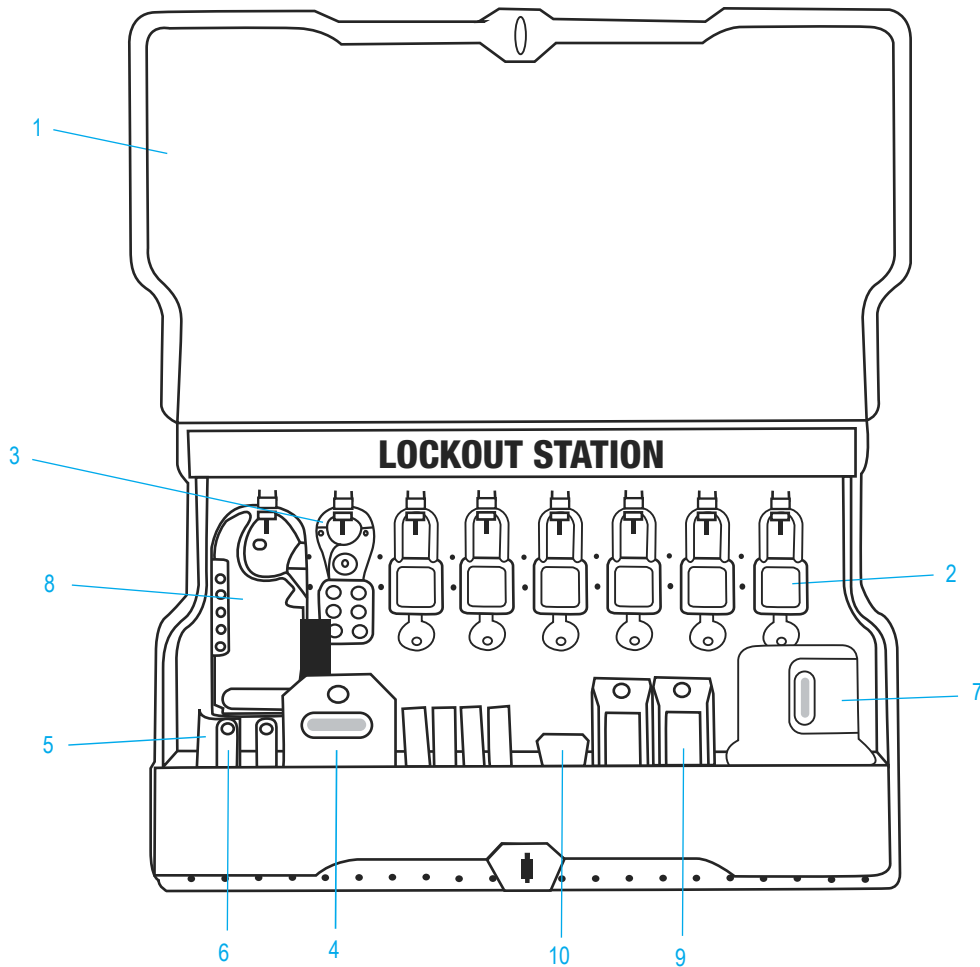

# ULINE H-3450 LOCKOUT/TAGOUT WALL MOUNT STATION – ELECTRICAL

1-800-295-5510  
 uline.com

#	DESCRIPTION	QTY.	ULINE PART NO.	MFG. PART NO.
1	Plastic Case	1	H-6359	S1850
2	Keyed-Different Padlocks	6	H-3422R	410RED
3	Hasp	1	H-3426	420
4	Tags with Cable Ties	24	S-18245	497A
5	Circuit Breaker Lockouts – Oversized	2	H-3439	491B
6	Circuit Breaker Lockouts – Standard	4	H-3440	493B
7	Large Plug Cover	1	H-3436	488
8	Snap-On Hasp	1	H-3428	427
9	Wall Switch Covers	2	H-3438	496B
10	Compact Prong Lockout	1	H-3437	S2005

**ULINE** H-3450

**BLOQUEO/ETIQUETADO  
ESTACIÓN PARA  
INSTALACIÓN EN  
PARED – ELÉCTRICA**

800-295-5510  
uline.mx

#	DESCRIPCIÓN	CANT.	NO. DE PARTE DE ULINE	NO. DE PARTE DEL FABRICANTE
1	Estuche de Plástico	1	H-6359	S1850
2	Candados con Llaves Diferentes	6	H-3422R	410RED
3	Pestillo	1	H-3426	420
4	Etiquetas Colgantes con Alambres	24	S-18245	497A
5	Bloqueadores Cortacircuitos – Grandes	2	H-3439	491B
6	Bloqueadores Cortacircuitos – Estándar	4	H-3440	493B
7	Tapa para Enchufe Grande	1	H-3436	488
8	Pestillo a Presión	1	H-3428	427
9	Tapas para Interruptor de Pared	2	H-3438	496B
10	Enchufe Compacto de Bloqueo	1	H-3437	S2005

**ULINE** H-3450

**STATION DE VERROUILLAGE  
ET D'ÉTIQUETAGE –  
ÉLECTRIQUE, FIXATION MURALE**

1-800-295-5510  
uline.ca

#	DESCRIPTION	QTÉ	RÉF. ULINE	RÉF. DU FABRICANT
1	Boîtier en plastique	1	H-6359	S1850
2	Cadenas à clés différentes	6	H-3422R	410RED
3	Morailon	1	H-3426	420
4	Étiquettes avec attache-câbles	24	S-18245	497A
5	Verrous de disjoncteur – Surdimensionné	2	H-3439	491B
6	Verrous de disjoncteur – Standard	4	H-3440	493B
7	Large protecteur pour fiche	1	H-3436	488
8	Morailon à pression	1	H-3428	427
9	Protecteurs d'interrupteur mural	2	H-3438	496B
10	Verrou à bronche compacte	1	H-3437	S2005