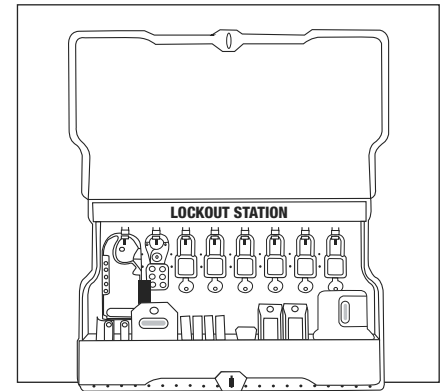

# ULINE H-3450 LOCKOUT/TAGOUT WALL MOUNT STATION – ELECTRICAL

1-800-295-5510  
 uline.com

#	DESCRIPTION	QTY.	ULINE PART NO.	MFG. PART NO.
1	Plastic Case	1	H-6359	S1850
2	Keyed-Different Padlocks	6	H-3422R	410RED
3	Hasp	1	H-3426	420
4	Tags with Cable Ties	24	S-18245	497A
5	Circuit Breaker Lockouts – Oversized	2	H-3439	491B
6	Circuit Breaker Lockouts – Standard	4	H-3440	493B
7	Large Plug Cover	1	H-3436	488
8	Snap-On Hasp	1	H-3428	427
9	Wall Switch Covers	2	H-3438	496B
10	Compact Prong Lockout	1	H-3437	S2005

**ULINE** H-3450

**BLOQUEO/ETIQUETADO  
ESTACIÓN PARA  
INSTALACIÓN EN  
PARED – ELÉCTRICA**

800-295-5510  
uline.mx

#	DESCRIPCIÓN	CANT.	NO. DE PARTE DE ULINE	NO. DE PARTE DEL FABRICANTE
1	Estuche de Plástico	1	H-6359	S1850
2	Candados con Llaves Diferentes	6	H-3422R	410RED
3	Pestillo	1	H-3426	420
4	Etiquetas Colgantes con Alambres	24	S-18245	497A
5	Bloqueadores Cortacircuitos – Grandes	2	H-3439	491B
6	Bloqueadores Cortacircuitos – Estándar	4	H-3440	493B
7	Tapa para Enchufe Grande	1	H-3436	488
8	Pestillo a Presión	1	H-3428	427
9	Tapas para Interruptor de Pared	2	H-3438	496B
10	Enchufe Compacto de Bloqueo	1	H-3437	S2005