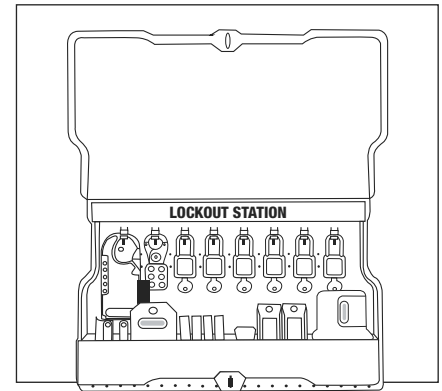

# ULINE H-3450 LOCKOUT/TAGOUT WALL MOUNT STATION – ELECTRICAL

1-800-295-5510  
 uline.com

#	DESCRIPTION	QTY.	ULINE PART NO.	MFG. PART NO.
1	Plastic Case	1	H-6359	S1850
2	Keyed-Different Padlocks	6	H-3422R	410RED
3	Hasp	1	H-3426	420
4	Tags with Cable Ties	24	S-18245	497A
5	Circuit Breaker Lockouts – Oversized	2	H-3439	491B
6	Circuit Breaker Lockouts – Standard	4	H-3440	493B
7	Large Plug Cover	1	H-3436	488
8	Snap-On Hasp	1	H-3428	427
9	Wall Switch Covers	2	H-3438	496B
10	Compact Prong Lockout	1	H-3437	S2005

**ULINE** H-3450

**BLOQUEO/ETIQUETADO  
ESTACIÓN PARA  
INSTALACIÓN EN  
PARED – ELÉCTRICA**

800-295-5510  
uline.mx

#	DESCRIPCIÓN	CANT.	NO. DE PARTE DE ULINE	NO. DE PARTE DEL FABRICANTE
1	Estuche de Plástico	1	H-6359	S1850
2	Candados con Llaves Diferentes	6	H-3422R	410RED
3	Pestillo	1	H-3426	420
4	Etiquetas Colgantes con Alambres	24	S-18245	497A
5	Bloqueadores Cortacircuitos – Grandes	2	H-3439	491B
6	Bloqueadores Cortacircuitos – Estándar	4	H-3440	493B
7	Tapa para Enchufe Grande	1	H-3436	488
8	Pestillo a Presión	1	H-3428	427
9	Tapas para Interruptor de Pared	2	H-3438	496B
10	Enchufe Compacto de Bloqueo	1	H-3437	S2005