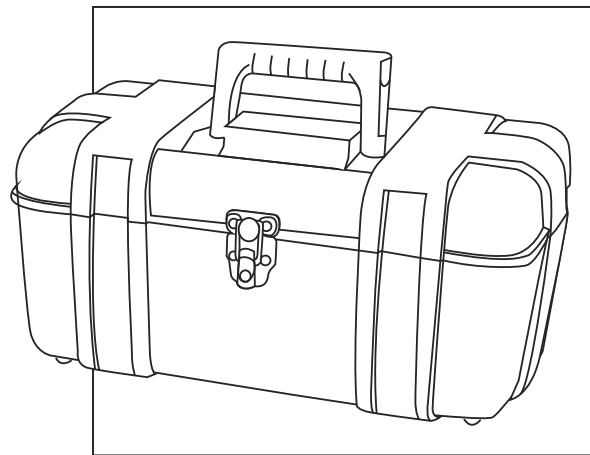

ULINE H-3449**KIT DE BLOQUEO/
ETIQUETADO –
VÁLVULA**

800-295-5510

uline.mx

#	DESCRIPCIÓN	CANT.	NO. DE PARTE DE ULINE	NO. DE PARTE DEL FABRICANTE
1	Maletín de Plástico	1	H-6360	S1017
2	Candados con Llaves Iguales	3	H-5389R	410KAS6RED
3	Pestillo	1	H-3426	420
4	Etiquetas Colgantes con Cinchos	12	S-18245	497A
5	Bloqueador de Cable Ajustable	1	H-3441	S806
6	Pestillo a Presión	1	H-3428	427
7	Minicubierta para Válvula de Compuerta	1	H-3429	480
8	Cubierta Pequeña para Válvula de Compuerta	1	H-3430	481
9	Cubierta Mediana para Válvula de Compuerta	1	H-3431	482
10	Bloqueo para Válvula de Bola – Asa Activada	1	H-3442	S3068
11	Bloqueo para Válvula de Bola – Asa Desactivada	1	H-3443	468L

ULINE H-3449

1-800-295-5510

uline.ca

**ENSEMBLE DE
VERROUILLAGE ET
D'ÉTIQUETAGE – ROBINET**

#	DESCRIPTION	QTÉ	RÉF. ULINE	RÉF. DU FABRICANT
1	Boîtier de transport en plastique	1	H-6360	S1017
2	Cadenas à clé identique	3	H-5389R	410KAS6RED
3	Morillon	1	H-3426	420
4	Étiquettes avec attache-câbles	12	S-18245	497A
5	Câble de verrouillage réglable	1	H-3441	S806
6	Morillon à pression	1	H-3428	427
7	Couvercle de robinet-vanne – Mini	1	H-3429	480
8	Couvercle de robinet-vanne – Petit	1	H-3430	481
9	Couvercle de robinet-vanne – Moyen	1	H-3431	482
10	Verrou de robinet à bille – Avec poignée	1	H-3442	S3068
11	Verrou de robinet à bille – Sans poignée	1	H-3443	468L