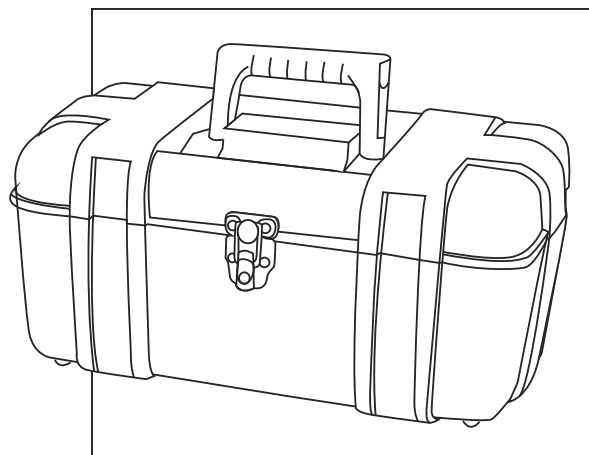

ULINE H-3449 LOCKOUT/TAGOUT KIT – VALVE

1-800-295-5510
 uline.com

#	DESCRIPTION	QTY.	ULINE PART NO.	MFG. PART NO.
1	Plastic Carrying Case	1	H-6360	S1017
2	Keyed-Alike Padlocks	3	H-5389R	410KAS6RED
3	Hasp	1	H-3426	420
4	Tags with Cable Ties	12	S-18245	497A
5	Adjustable Cable Lockout	1	H-3441	S806
6	Snap-On Hasp	1	H-3428	427
7	Mini Gate Valve Cover	1	H-3429	480
8	Small Gate Valve Cover	1	H-3430	481
9	Medium Gate Valve Cover	1	H-3431	482
10	Ball Valve Lockout – Handle-On	1	H-3442	S3068
11	Ball Valve Lockout – Handle-Off	1	H-3443	468L

ULINE H-3449**KIT DE BLOQUEO/
ETIQUETADO –
VÁLVULA**

800-295-5510

uline.mx

#	DESCRIPCIÓN	CANT.	NO. DE PARTE DE ULINE	NO. DE PARTE DEL FABRICANTE
1	Maletín de Plástico	1	H-6360	S1017
2	Candados con Llaves Iguales	3	H-5389R	410KAS6RED
3	Pestillo	1	H-3426	420
4	Etiquetas Colgantes con Cinchos	12	S-18245	497A
5	Bloqueador de Cable Ajustable	1	H-3441	S806
6	Pestillo a Presión	1	H-3428	427
7	Minicubierta para Válvula de Compuerta	1	H-3429	480
8	Cubierta Pequeña para Válvula de Compuerta	1	H-3430	481
9	Cubierta Mediana para Válvula de Compuerta	1	H-3431	482
10	Bloqueo para Válvula de Bola – Asa Activada	1	H-3442	S3068
11	Bloqueo para Válvula de Bola – Asa Desactivada	1	H-3443	468L