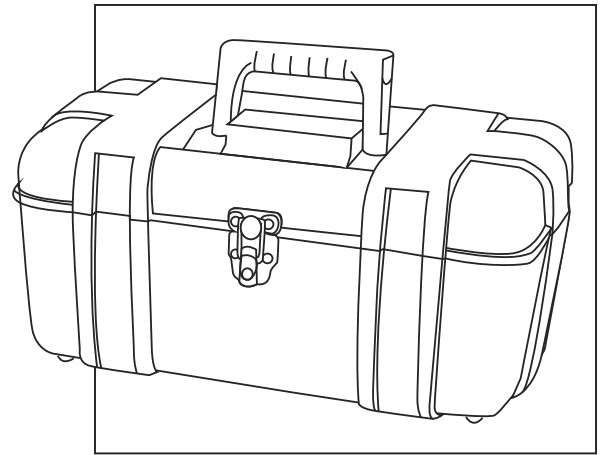

ULINE H-3449 LOCKOUT/TAGOUT KIT – VALVE

1-800-295-5510
 uline.com

#	DESCRIPTION	QTY.	ULINE PART NO.	MFG. PART NO.
1	Plastic Carrying Case	1	H-6360	S1017
2	Keyed-Alike Padlocks	3	H-5389R	410KAS6RED
3	Hasp	1	H-3426	420
4	Tags with Cable Ties	12	S-18245	497A
5	Adjustable Cable Lockout	1	H-3441	S806
6	Snap-On Hasp	1	H-3428	427
7	Mini Gate Valve Cover	1	H-3429	480
8	Small Gate Valve Cover	1	H-3430	481
9	Medium Gate Valve Cover	1	H-3431	482
10	Ball Valve Lockout – Handle-On	1	H-3442	S3068
11	Ball Valve Lockout – Handle-Off	1	H-3443	468L

ULINE H-3449**KIT DE BLOQUEO/
ETIQUETADO –
VÁLVULA**

800-295-5510

uline.mx

#	DESCRIPCIÓN	CANT.	NO. DE PARTE DE ULINE	NO. DE PARTE DEL FABRICANTE
1	Maletín de Plástico	1	H-6360	S1017
2	Candados con Llaves Iguales	3	H-5389R	410KAS6RED
3	Pestillo	1	H-3426	420
4	Etiquetas Colgantes con Cinchos	12	S-18245	497A
5	Bloqueador de Cable Ajustable	1	H-3441	S806
6	Pestillo a Presión	1	H-3428	427
7	Minicubierta para Válvula de Compuerta	1	H-3429	480
8	Cubierta Pequeña para Válvula de Compuerta	1	H-3430	481
9	Cubierta Mediana para Válvula de Compuerta	1	H-3431	482
10	Bloqueo para Válvula de Bola – Asa Activada	1	H-3442	S3068
11	Bloqueo para Válvula de Bola – Asa Desactivada	1	H-3443	468L