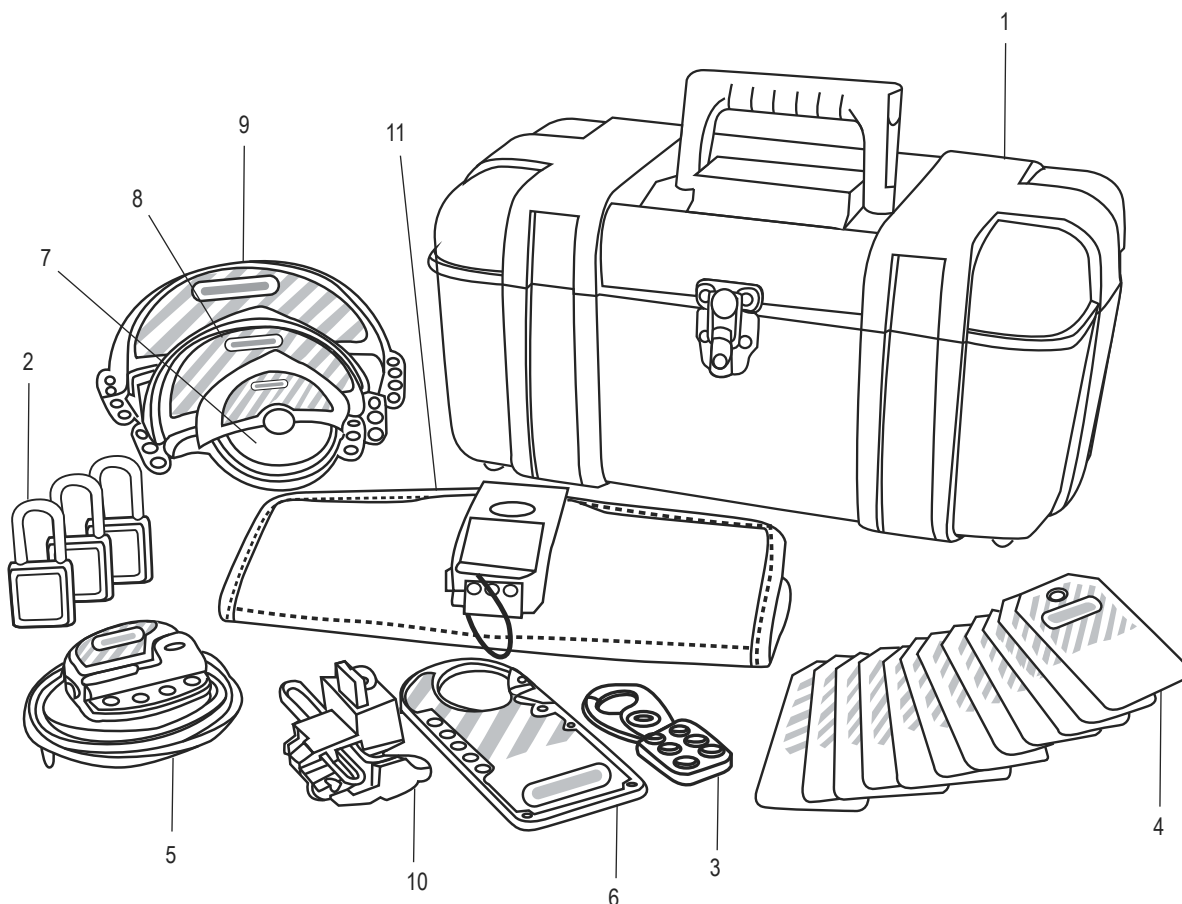

ULINE H-3449 LOCKOUT/TAGOUT KIT – VALVE

1-800-295-5510
 uline.com

#	DESCRIPTION	QTY.	ULINE PART NO.	MFG. PART NO.
1	Plastic Carrying Case	1	H-6360	S1017
2	Keyed-Alike Padlocks	3	H-5389R	410KAS6RED
3	Hasp	1	H-3426	420
4	Tags with Cable Ties	12	S-18245	497A
5	Adjustable Cable Lockout	1	H-3441	S806
6	Snap-On Hasp	1	H-3428	427
7	Mini Gate Valve Cover	1	H-3429	480
8	Small Gate Valve Cover	1	H-3430	481
9	Medium Gate Valve Cover	1	H-3431	482
10	Ball Valve Lockout – Handle-On	1	H-3442	S3068
11	Ball Valve Lockout – Handle-Off	1	H-3443	468L

ULINE H-3449**KIT DE BLOQUEO/
ETIQUETADO –
VÁLVULA**

800-295-5510

uline.mx

#	DESCRIPCIÓN	CANT.	NO. DE PARTE DE ULINE	NO. DE PARTE DEL FABRICANTE
1	Maletín de Plástico	1	H-6360	S1017
2	Candados con Llaves Iguales	3	H-5389R	410KAS6RED
3	Pestillo	1	H-3426	420
4	Etiquetas Colgantes con Cinchos	12	S-18245	497A
5	Bloqueador de Cable Ajustable	1	H-3441	S806
6	Pestillo a Presión	1	H-3428	427
7	Minicubierta para Válvula de Compuerta	1	H-3429	480
8	Cubierta Pequeña para Válvula de Compuerta	1	H-3430	481
9	Cubierta Mediana para Válvula de Compuerta	1	H-3431	482
10	Bloqueo para Válvula de Bola – Asa Activada	1	H-3442	S3068
11	Bloqueo para Válvula de Bola – Asa Desactivada	1	H-3443	468L

ULINE H-3449

1-800-295-5510

uline.ca

**ENSEMBLE DE
VERROUILLAGE ET
D'ÉTIQUETAGE – ROBINET**

#	DESCRIPTION	QTÉ	RÉF. ULINE	RÉF. DU FABRICANT
1	Boîtier de transport en plastique	1	H-6360	S1017
2	Cadenas à clé identique	3	H-5389R	410KAS6RED
3	Morillon	1	H-3426	420
4	Étiquettes avec attache-câbles	12	S-18245	497A
5	Câble de verrouillage réglable	1	H-3441	S806
6	Morillon à pression	1	H-3428	427
7	Couvercle de robinet-vanne – Mini	1	H-3429	480
8	Couvercle de robinet-vanne – Petit	1	H-3430	481
9	Couvercle de robinet-vanne – Moyen	1	H-3431	482
10	Verrou de robinet à bille – Avec poignée	1	H-3442	S3068
11	Verrou de robinet à bille – Sans poignée	1	H-3443	468L