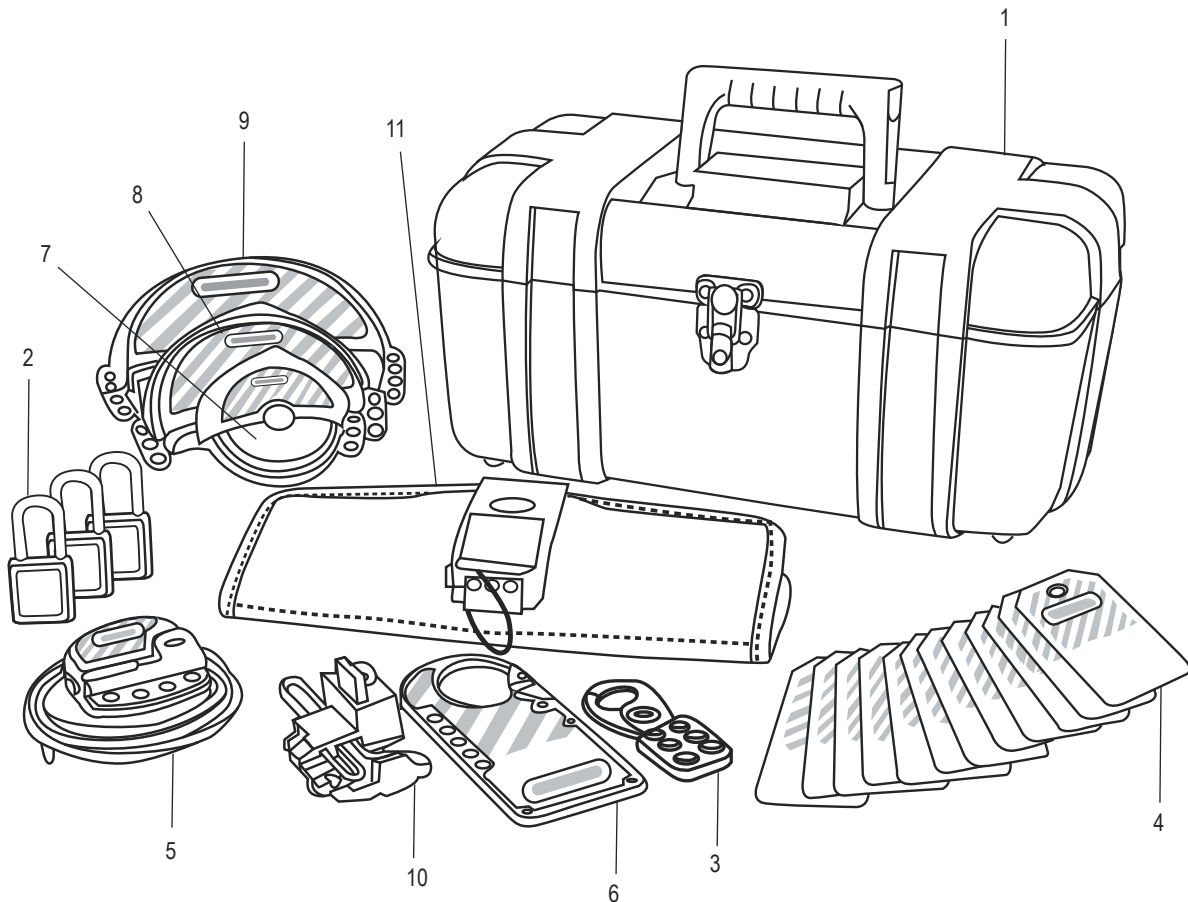

ULINE H-3449 LOCKOUT/TAGOUT KIT – VALVE

1-800-295-5510
 uline.com

#	DESCRIPTION	QTY.	ULINE PART NO.	MFG. PART NO.
1	Plastic Carrying Case	1	H-6360	S1017
2	Keyed-Alike Padlocks	3	H-5389R	410KAS6RED
3	Hasp	1	H-3426	420
4	Tags with Cable Ties	12	S-18245	497A
5	Adjustable Cable Lockout	1	H-3441	S806
6	Snap-On Hasp	1	H-3428	427
7	Mini Gate Valve Cover	1	H-3429	480
8	Small Gate Valve Cover	1	H-3430	481
9	Medium Gate Valve Cover	1	H-3431	482
10	Ball Valve Lockout – Handle-On	1	H-3442	S3068
11	Ball Valve Lockout – Handle-Off	1	H-3443	468L

ULINE H-3449**KIT DE BLOQUEO/
ETIQUETADO –
VÁLVULA**

800-295-5510

uline.mx

#	DESCRIPCIÓN	CANT.	NO. DE PARTE DE ULINE	NO. DE PARTE DEL FABRICANTE
1	Maletín de Plástico	1	H-6360	S1017
2	Candados con Llaves Iguales	3	H-5389R	410KAS6RED
3	Pestillo	1	H-3426	420
4	Etiquetas Colgantes con Cinchos	12	S-18245	497A
5	Bloqueador de Cable Ajustable	1	H-3441	S806
6	Pestillo a Presión	1	H-3428	427
7	Minicubierta para Válvula de Compuerta	1	H-3429	480
8	Cubierta Pequeña para Válvula de Compuerta	1	H-3430	481
9	Cubierta Mediana para Válvula de Compuerta	1	H-3431	482
10	Bloqueo para Válvula de Bola – Asa Activada	1	H-3442	S3068
11	Bloqueo para Válvula de Bola – Asa Desactivada	1	H-3443	468L

ULINE H-3449

1-800-295-5510

uline.ca

**ENSEMBLE DE
VERROUILLAGE ET
D'ÉTIQUETAGE – ROBINET**

#	DESCRIPTION	QTÉ	RÉF. ULINE	RÉF. DU FABRICANT
1	Boîtier de transport en plastique	1	H-6360	S1017
2	Cadenas à clé identique	3	H-5389R	410KAS6RED
3	Morillon	1	H-3426	420
4	Étiquettes avec attache-câbles	12	S-18245	497A
5	Câble de verrouillage réglable	1	H-3441	S806
6	Morillon à pression	1	H-3428	427
7	Couvercle de robinet-vanne – Mini	1	H-3429	480
8	Couvercle de robinet-vanne – Petit	1	H-3430	481
9	Couvercle de robinet-vanne – Moyen	1	H-3431	482
10	Verrou de robinet à bille – Avec poignée	1	H-3442	S3068
11	Verrou de robinet à bille – Sans poignée	1	H-3443	468L