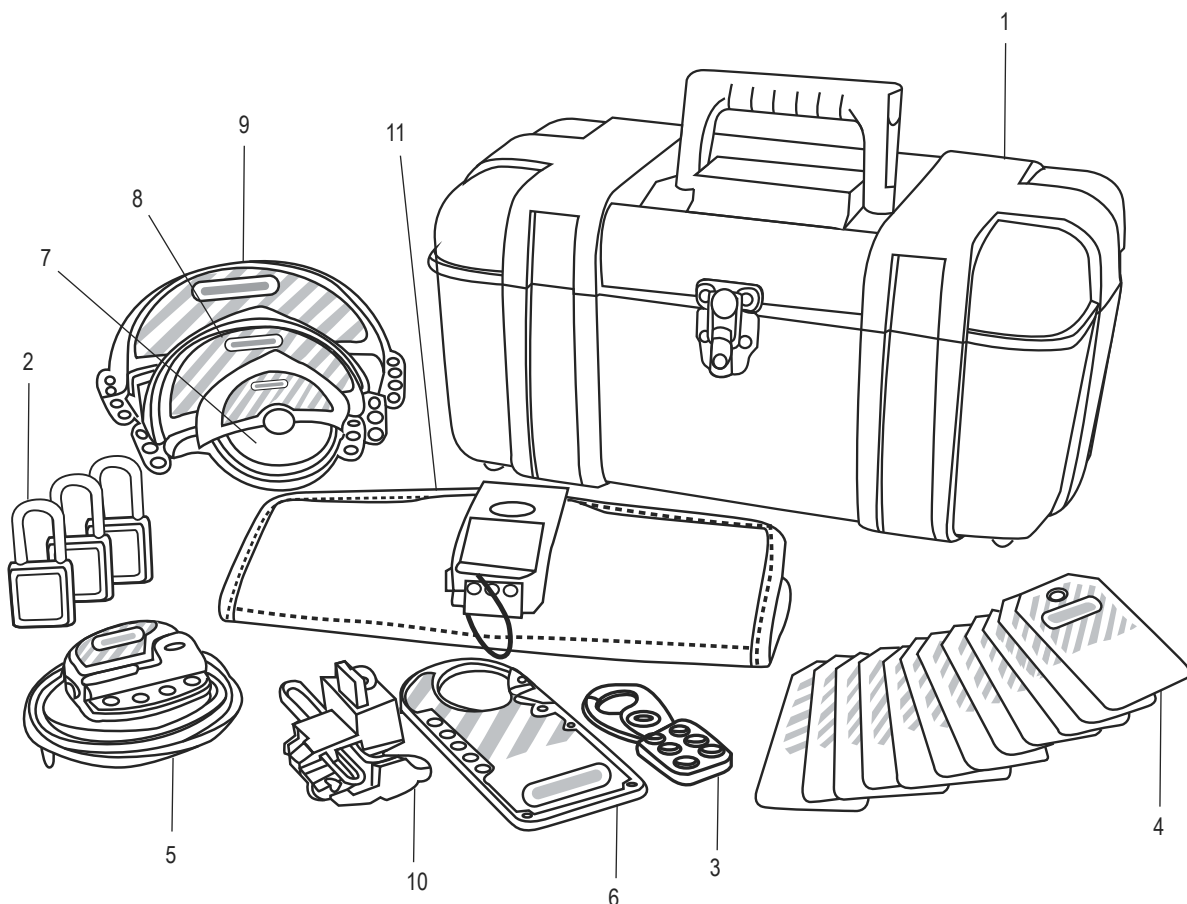

ULINE H-3449 LOCKOUT/TAGOUT KIT – VALVE

1-800-295-5510
 uline.com

#	DESCRIPTION	QTY.	ULINE PART NO.	MFG. PART NO.
1	Plastic Carrying Case	1	H-6360	S1017
2	Keyed-Alike Padlocks	3	H-5389R	410KAS6RED
3	Hasp	1	H-3426	420
4	Tags with Cable Ties	12	S-18245	497A
5	Adjustable Cable Lockout	1	H-3441	S806
6	Snap-On Hasp	1	H-3428	427
7	Mini Gate Valve Cover	1	H-3429	480
8	Small Gate Valve Cover	1	H-3430	481
9	Medium Gate Valve Cover	1	H-3431	482
10	Ball Valve Lockout – Handle-On	1	H-3442	S3068
11	Ball Valve Lockout – Handle-Off	1	H-3443	468L

ULINE H-3449**KIT DE BLOQUEO/
ETIQUETADO –
VÁLVULA**

800-295-5510

uline.mx

#	DESCRIPCIÓN	CANT.	NO. DE PARTE DE ULINE	NO. DE PARTE DEL FABRICANTE
1	Maletín de Plástico	1	H-6360	S1017
2	Candados con Llaves Iguales	3	H-5389R	410KAS6RED
3	Pestillo	1	H-3426	420
4	Etiquetas Colgantes con Cinchos	12	S-18245	497A
5	Bloqueador de Cable Ajustable	1	H-3441	S806
6	Pestillo a Presión	1	H-3428	427
7	Minicubierta para Válvula de Compuerta	1	H-3429	480
8	Cubierta Pequeña para Válvula de Compuerta	1	H-3430	481
9	Cubierta Mediana para Válvula de Compuerta	1	H-3431	482
10	Bloqueo para Válvula de Bola – Asa Activada	1	H-3442	S3068
11	Bloqueo para Válvula de Bola – Asa Desactivada	1	H-3443	468L

ULINE H-3449

1-800-295-5510

uline.ca

**ENSEMBLE DE
VERROUILLAGE ET
D'ÉTIQUETAGE – ROBINET**

#	DESCRIPTION	QTÉ	RÉF. ULINE	RÉF. DU FABRICANT
1	Boîtier de transport en plastique	1	H-6360	S1017
2	Cadenas à clé identique	3	H-5389R	410KAS6RED
3	Morillon	1	H-3426	420
4	Étiquettes avec attache-câbles	12	S-18245	497A
5	Câble de verrouillage réglable	1	H-3441	S806
6	Morillon à pression	1	H-3428	427
7	Couvercle de robinet-vanne – Mini	1	H-3429	480
8	Couvercle de robinet-vanne – Petit	1	H-3430	481
9	Couvercle de robinet-vanne – Moyen	1	H-3431	482
10	Verrou de robinet à bille – Avec poignée	1	H-3442	S3068
11	Verrou de robinet à bille – Sans poignée	1	H-3443	468L