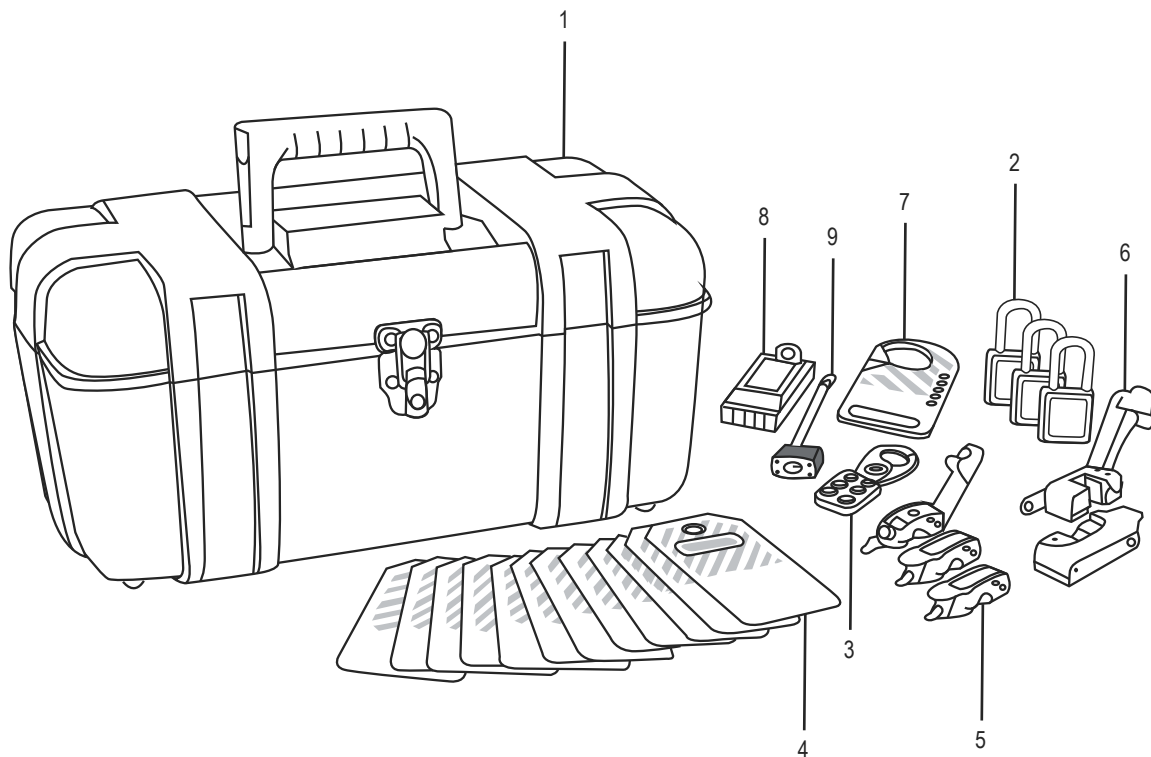

ULINE H-3402 LOCKOUT/TAGOUT KIT – ELECTRICAL

1-800-295-5510
 uline.com

#	DESCRIPTION	QTY.	ULINE PART NO.	MFG. PART NO.
1	Plastic Carrying Case	1	H-6360	S1017
2	Keyed-Alike Padlocks	3	H-5389R	410KAS6RED
3	Hasp	1	H-3426	420
4	Tags with Cable Ties	12	S-18245	497A
5	Circuit Breaker Lockouts – Standard	3	H-3440	493B
6	Circuit Breaker Lockouts – Oversized	2	H-3439	491B
7	Snap-On Hasp	1	H-3428	427
8	Wall Switch Lockout	1	H-3438	496B
9	Circuit Breaker Padlocks	1	H-3423	7C5RED

ULINE

1-800-295-5510
 uline.com

ULINE H-3402

**KIT DE BLOQUEO/
ETIQUETADO –
ELÉCTRICO**

800-295-5510

uline.mx

#	DESCRIPCIÓN	CANT.	NO. DE PARTE DE ULINE	NO. DE PARTE DEL FABRICANTE
1	Caja Portátil de Plástico	1	H-6360	S1017
2	Candados con Llaves Iguales	3	H-5389R	410KAS6RED
3	Pestillo	1	H-3426	420
4	Etiquetas Colgantes con Cinchos	12	S-18245	497A
5	Bloqueadores Cortacircuitos - Estándar	3	H-3440	493B
6	Bloqueadores Cortacircuitos - Grandes	2	H-3439	491B
7	Pestillo a Presión	1	H-3428	427
8	Bloqueador para Interruptor de Pared	1	H-3438	496B
9	Candado Cortacircuitos	1	H-3423	7C5RED

ULINE

800-295-5510

uline.mx

ULINE H-3402

1-800-295-5510

uline.ca

**ENSEMBLE DE
VERROUILLAGE ET
D'ÉTIQUETAGE – ÉLECTRIQUE**

#	DESCRIPTION	QTÉ	RÉF. ULINE	RÉF. DU FABRICANT
1	Boîtier de transport en plastique	1	H-6360	S1017
2	Cadenas à clé identique	3	H-5389R	410KAS6RED
3	Morillon	1	H-3426	420
4	Étiquettes avec attache-câbles	12	S-18245	497A
5	Verrous de disjoncteur – Standard	3	H-3440	493B
6	Verrous de disjoncteur – Surdimensionné	2	H-3439	491B
7	Morillon à pression	1	H-3428	427
8	Verrou d'interrupteur mural	1	H-3438	496B
9	Cadenas à disjoncteur	1	H-3423	7C5RED