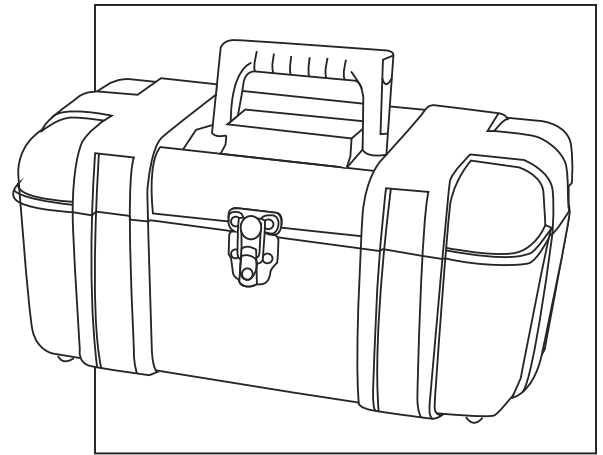

ULINE

1-800-295-5510
 uline.com

ULINE H-3402

**KIT DE BLOQUEO/
ETIQUETADO –
ELÉCTRICO**

800-295-5510

uline.mx

#	DESCRIPCIÓN	CANT.	NO. DE PARTE DE ULINE	NO. DE PARTE DEL FABRICANTE
1	Caja Portátil de Plástico	1	H-6360	S1017
2	Candados con Llaves Iguales	3	H-5389R	410KAS6RED
3	Pestillo	1	H-3426	420
4	Etiquetas Colgantes con Cinchos	12	S-18245	497A
5	Bloqueadores Cortacircuitos - Estándar	3	H-3440	493B
6	Bloqueadores Cortacircuitos - Grandes	2	H-3439	491B
7	Pestillo a Presión	1	H-3428	427
8	Bloqueador para Interruptor de Pared	1	H-3438	496B
9	Candado Cortacircuitos	1	H-3423	7C5RED

ULINE

800-295-5510

uline.mx

ULINE H-3402

1-800-295-5510

uline.ca

**ENSEMBLE DE
VERROUILLAGE ET
D'ÉTIQUETAGE – ÉLECTRIQUE**

#	DESCRIPTION	QTÉ	RÉF. ULINE	RÉF. DU FABRICANT
1	Boîtier de transport en plastique	1	H-6360	S1017
2	Cadenas à clé identique	3	H-5389R	410KAS6RED
3	Morillon	1	H-3426	420
4	Étiquettes avec attache-câbles	12	S-18245	497A
5	Verrous de disjoncteur – Standard	3	H-3440	493B
6	Verrous de disjoncteur – Surdimensionné	2	H-3439	491B
7	Morillon à pression	1	H-3428	427
8	Verrou d'interrupteur mural	1	H-3438	496B
9	Cadenas à disjoncteur	1	H-3423	7C5RED