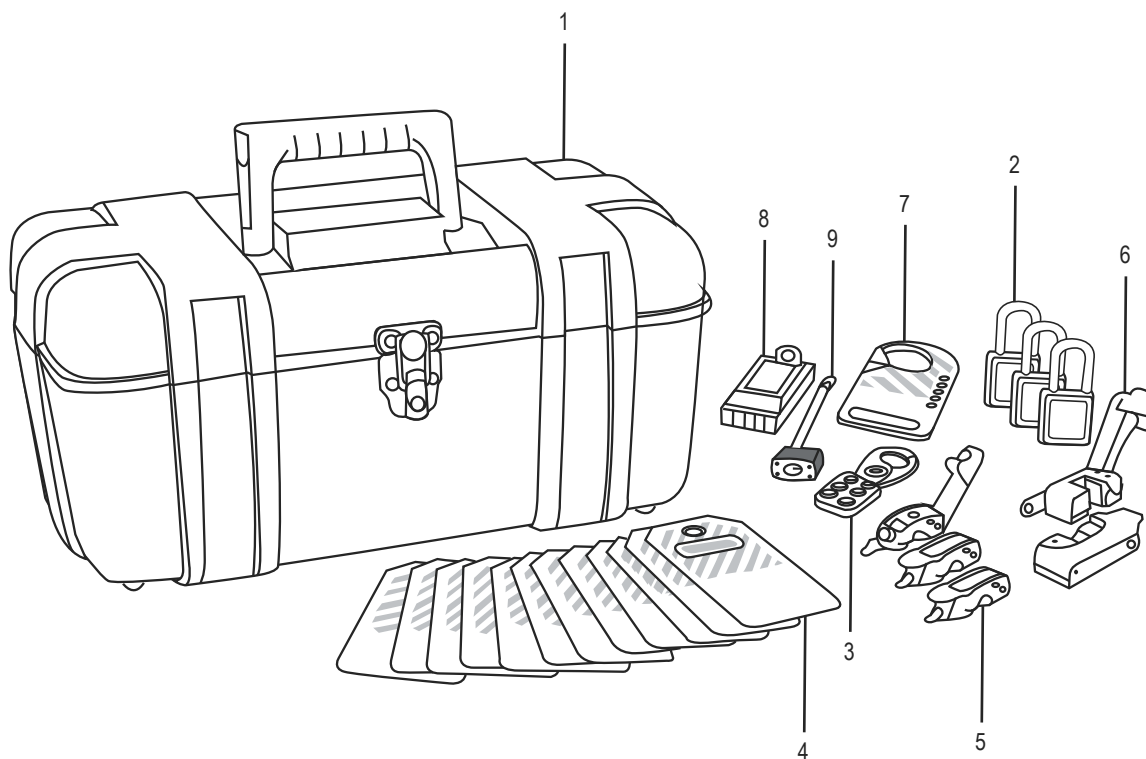

ULINE

1-800-295-5510
 uline.com

ULINE H-3402

**KIT DE BLOQUEO/
ETIQUETADO –
ELÉCTRICO**

800-295-5510

uline.mx

#	DESCRIPCIÓN	CANT.	NO. DE PARTE DE ULINE	NO. DE PARTE DEL FABRICANTE
1	Caja Portátil de Plástico	1	H-6360	S1017
2	Candados con Llaves Iguales	3	H-5389R	410KAS6RED
3	Pestillo	1	H-3426	420
4	Etiquetas Colgantes con Cinchos	12	S-18245	497A
5	Bloqueadores Cortacircuitos - Estándar	3	H-3440	493B
6	Bloqueadores Cortacircuitos - Grandes	2	H-3439	491B
7	Pestillo a Presión	1	H-3428	427
8	Bloqueador para Interruptor de Pared	1	H-3438	496B
9	Candado Cortacircuitos	1	H-3423	7C5RED

ULINE

800-295-5510

uline.mx

ULINE H-3402

1-800-295-5510

uline.ca

**ENSEMBLE DE
VERROUILLAGE ET
D'ÉTIQUETAGE – ÉLECTRIQUE**

#	DESCRIPTION	QTÉ	RÉF. ULINE	RÉF. DU FABRICANT
1	Boîtier de transport en plastique	1	H-6360	S1017
2	Cadenas à clé identique	3	H-5389R	410KAS6RED
3	Morillon	1	H-3426	420
4	Étiquettes avec attache-câbles	12	S-18245	497A
5	Verrous de disjoncteur – Standard	3	H-3440	493B
6	Verrous de disjoncteur – Surdimensionné	2	H-3439	491B
7	Morillon à pression	1	H-3428	427
8	Verrou d'interrupteur mural	1	H-3438	496B
9	Cadenas à disjoncteur	1	H-3423	7C5RED