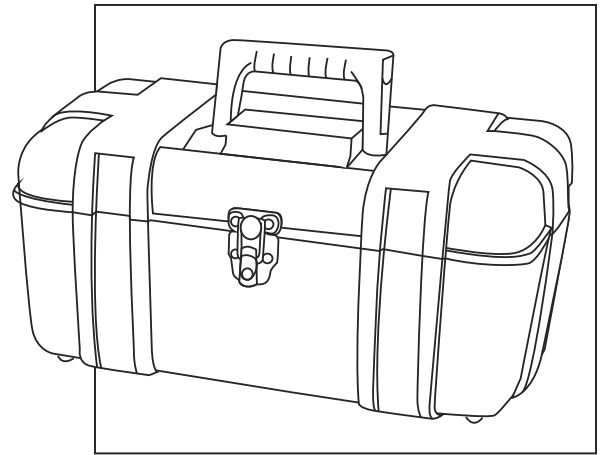

ULINE H-3402 LOCKOUT/TAGOUT KIT – ELECTRICAL

1-800-295-5510
 uline.com

#	DESCRIPTION	QTY.	ULINE PART NO.	MFG. PART NO.
1	Plastic Carrying Case	1	H-6360	S1017
2	Keyed-Alike Padlocks	3	H-5389R	410KAS6RED
3	Hasp	1	H-3426	420
4	Tags with Cable Ties	12	S-18245	497A
5	Circuit Breaker Lockouts – Standard	3	H-3440	493B
6	Circuit Breaker Lockouts – Oversized	2	H-3439	491B
7	Snap-On Hasp	1	H-3428	427
8	Wall Switch Lockout	1	H-3438	496B
9	Circuit Breaker Padlocks	1	H-3423	7C5RED

ULINE

1-800-295-5510
 uline.com

ULINE H-3402

**KIT DE BLOQUEO/
ETIQUETADO –
ELÉCTRICO**

800-295-5510

uline.mx

#	DESCRIPCIÓN	CANT.	NO. DE PARTE DE ULINE	NO. DE PARTE DEL FABRICANTE
1	Caja Portátil de Plástico	1	H-6360	S1017
2	Candados con Llaves Iguales	3	H-5389R	410KAS6RED
3	Pestillo	1	H-3426	420
4	Etiquetas Colgantes con Cinchos	12	S-18245	497A
5	Bloqueadores Cortacircuitos - Estándar	3	H-3440	493B
6	Bloqueadores Cortacircuitos - Grandes	2	H-3439	491B
7	Pestillo a Presión	1	H-3428	427
8	Bloqueador para Interruptor de Pared	1	H-3438	496B
9	Candado Cortacircuitos	1	H-3423	7C5RED