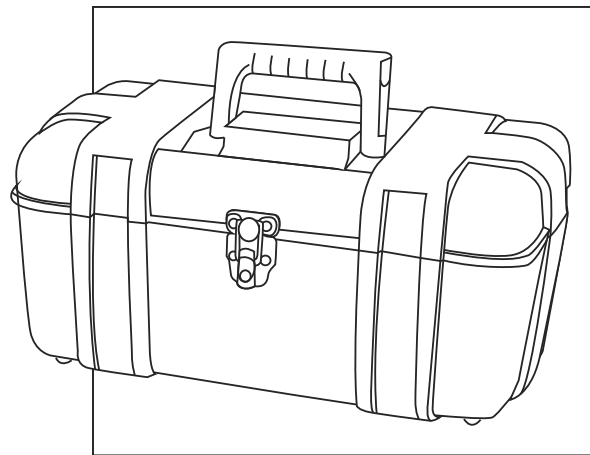

ULINE

1-800-295-5510
 uline.com

ULINE H-3402

**KIT DE BLOQUEO/
ETIQUETADO –
ELÉCTRICO**

800-295-5510

uline.mx

#	DESCRIPCIÓN	CANT.	NO. DE PARTE DE ULINE	NO. DE PARTE DEL FABRICANTE
1	Caja Portátil de Plástico	1	H-6360	S1017
2	Candados con Llaves Iguales	3	H-5389R	410KAS6RED
3	Pestillo	1	H-3426	420
4	Etiquetas Colgantes con Cinchos	12	S-18245	497A
5	Bloqueadores Cortacircuitos - Estándar	3	H-3440	493B
6	Bloqueadores Cortacircuitos - Grandes	2	H-3439	491B
7	Pestillo a Presión	1	H-3428	427
8	Bloqueador para Interruptor de Pared	1	H-3438	496B
9	Candado Cortacircuitos	1	H-3423	7C5RED

ULINE

800-295-5510

uline.mx

ULINE H-3402

1-800-295-5510

uline.ca

**ENSEMBLE DE
VERROUILLAGE ET
D'ÉTIQUETAGE – ÉLECTRIQUE**

#	DESCRIPTION	QTÉ	RÉF. ULINE	RÉF. DU FABRICANT
1	Boîtier de transport en plastique	1	H-6360	S1017
2	Cadenas à clé identique	3	H-5389R	410KAS6RED
3	Morillon	1	H-3426	420
4	Étiquettes avec attache-câbles	12	S-18245	497A
5	Verrous de disjoncteur – Standard	3	H-3440	493B
6	Verrous de disjoncteur – Surdimensionné	2	H-3439	491B
7	Morillon à pression	1	H-3428	427
8	Verrou d'interrupteur mural	1	H-3438	496B
9	Cadenas à disjoncteur	1	H-3423	7C5RED