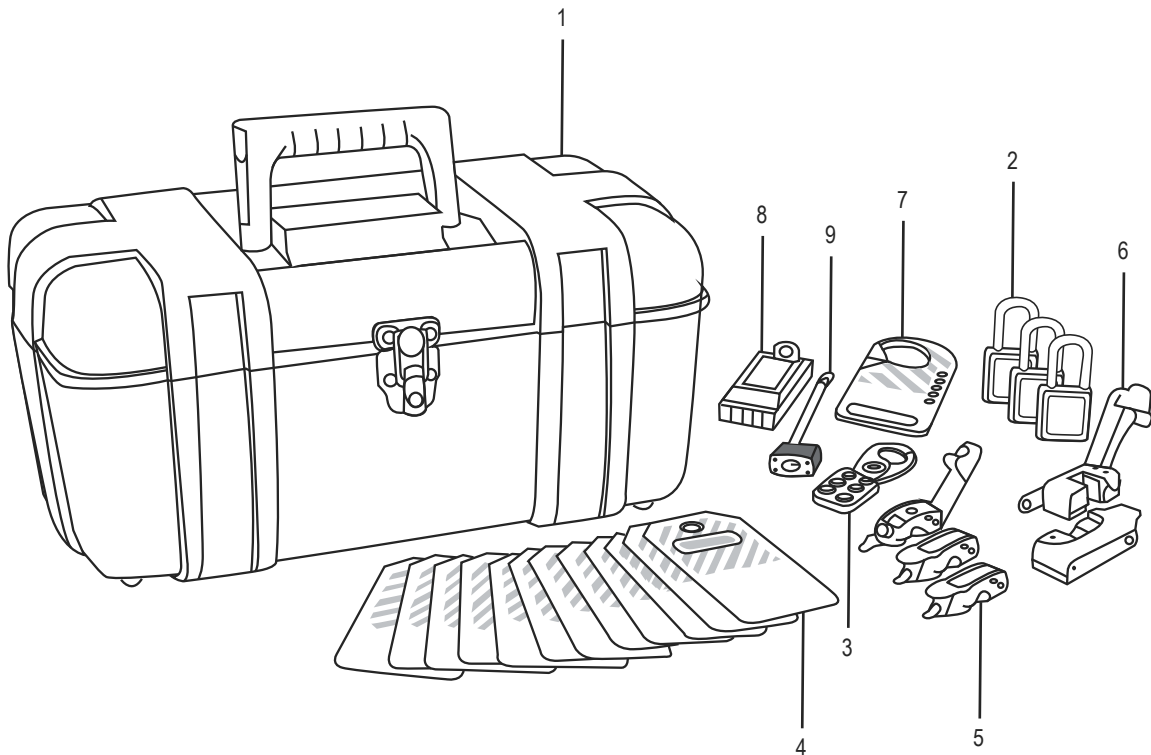

ULINE

800-295-5510

uline.mx

ULINE H-3402

1-800-295-5510

uline.ca

**ENSEMBLE DE
VERROUILLAGE ET
D'ÉTIQUETAGE – ÉLECTRIQUE**

#	DESCRIPTION	QTÉ	RÉF. ULINE	RÉF. DU FABRICANT
1	Boîtier de transport en plastique	1	H-6360	S1017
2	Cadenas à clé identique	3	H-5389R	410KAS6RED
3	Morillon	1	H-3426	420
4	Étiquettes avec attache-câbles	12	S-18245	497A
5	Verrous de disjoncteur – Standard	3	H-3440	493B
6	Verrous de disjoncteur – Surdimensionné	2	H-3439	491B
7	Morillon à pression	1	H-3428	427
8	Verrou d'interrupteur mural	1	H-3438	496B
9	Cadenas à disjoncteur	1	H-3423	7C5RED