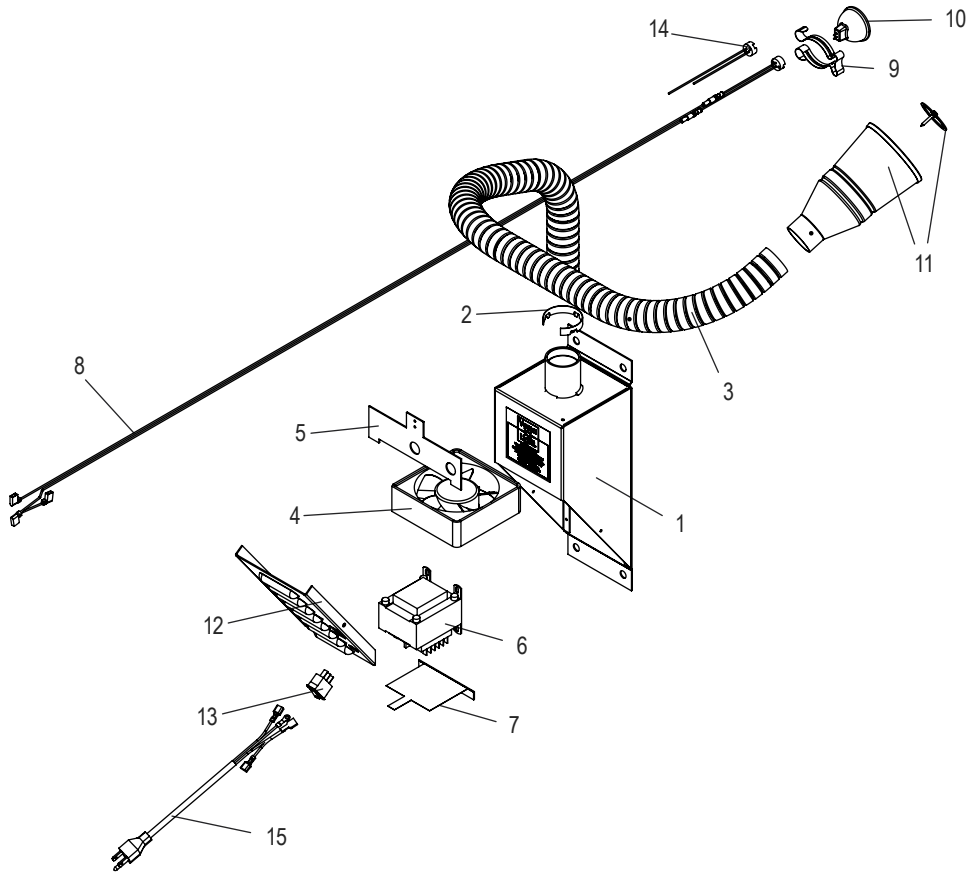

ULINE H-3398

**VERSA LIGHT^{MD} – LAMPE
DE QUAI HALOGÈNE –
42 PO**

1-800-295-5510
uline.ca

#	DESCRIPTION	QTÉ	RÉF. ULINE	RÉF. DU FABRICANT
1	Boîtier Versa Light^{MD}	1	-----	VL5001
2	Ressort de tube	1	H-3398-TSPRG	VL4001
3	Ensemble du tube flexible (comprend les pièces 2 et 11)	1	H-3398-5004	VL5004
4	Ensemble du ventilateur de 115 V	1	H-3398-2005	VL2005
5	Défecteur d'air	1	-----	VL5002
6	Transformateur 155/230 VCA	1	H-3398-2004Q	VL2004
7	Barrière	1	-----	VL5013
8	Faisceau d'ampoule de rechange	1	H-3398-8029	VL8029
9	Ressort de retenue d'ampoule	1	H-3398-BSPRG	VL5005
10	Ampoule de rechange Versa Light^{MD}	1	-----	VL2001
11	Protection d'ampoule de rechange	1	H-3398-BSHLD	VL5010
12	Plaque de finition	1	-----	VL5003
13	Interrupteur de 115 VCA	1	-----	VL2003
14	Douille d'ampoule de rechange/fil de calibre 18	1	H-3398-BS	VL2002
15	Cordon d'alimentation de 110 V	1	-----	VL5008

REMARQUE : Utilisez seulement les ampoules de rechange VL2001.