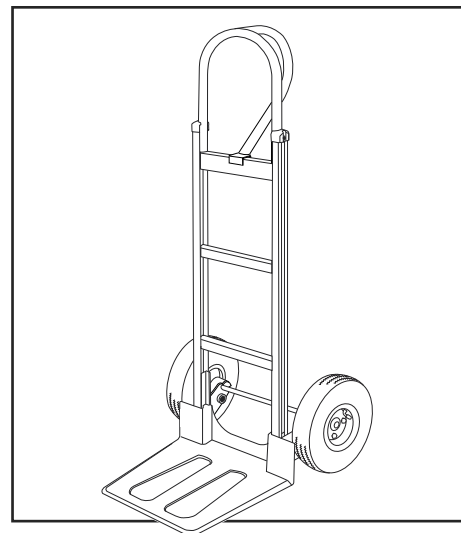

ULINE H-3200

DIABLE DE MANUTENTION STANDARD EN ALUMINIUM

AVEC BAVETTE TRÈS LARGE
ET ROUES PNEUMATIQUES

1-800-295-5510

uline.ca

**DIABLE DE MANUTENTION
STANDARD EN ALUMINIUM**

**AVEC BAVETTE TRÈS LARGE
ET ROUES PNEUMATIQUES**

#	DESCRIPTION	QTÉ	RÉF. ULINE	RÉF. DE FABRICATION
1	Ensemble de quincaillerie de la poignée Comprend : • Poignée (1) • Boulons (4) • Écrous freinés (4)	1	H-3199HNDLKT	H-3199HNDLKT
2	Ensemble du cadre Comprend : • Cadre (1) • Capuchons en plastique (2)	1	H-4491	H-4491
3	Ensemble de quincaillerie de l'essieu/la roue Comprend : • Essieu (1) • Support d'essieu droit (1) • Support d'essieu gauche (1) • Renforts de cadre (2) • Boulons (4) • Écrous freinés (4) • Rondelles (4) • Goupilles (2) • Goupilles fendues (2)	1	H-3200AXLEKT	H-3200AXLEKT
4	Ensemble de quincaillerie de la roue* Comprend : • Roue (1) • Rondelles (2) • Entretoise (1) • Goupille fendue (1)	2	H-3359	CXR/W004P
5	Bavette	1	H-3199-NOSE	H-3199-NOSE

* Comprend de la quincaillerie supplémentaire non nécessaire à l'assemblage.