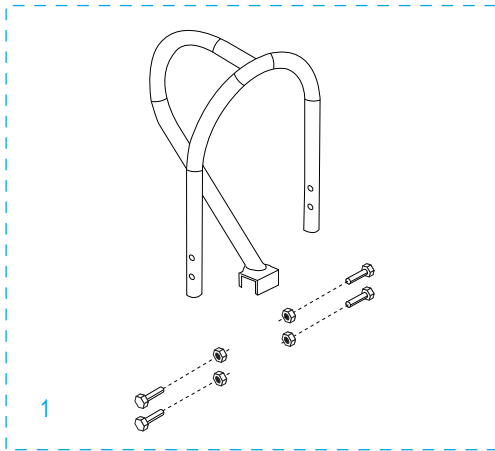

ULINE H-3200

**DIABLITO DE ALUMINIO
ESTÁNDAR
CON BASE EXTRAGRANDE
Y LLANTAS NEUMÁTICAS**

800-295-5510
uline.mx

**DIABLITO DE ALUMINIO
ESTÁNDAR
CON BASE EXTRAGRANDE
Y LLANTAS NEUMÁTICAS**

#	DESCRIPCIÓN	CANT.	NO. DE PARTE DE ULINE	NO. DE PARTE DEL FABRICANTE
1	Kit de Accesorios del Asa Incluye: • Asa (1) • Pernos (4) • Tuercas de seguridad (4)	1	H-3199HNDLKT	H-3199HNDLKT
2	Kit del Armazón Incluye: • Armazón (1) • Tapas de Plástico (2)	1	H-4491	H-4491
3	Kit de Accesorios para Llanta/Eje Incluye: • Eje (1) • Soporte para Eje Derecho (1) • Soporte para Eje Izquierdo (1) • Refuerzos para Armazón (2) • Pernos (4) • Tuercas de Seguridad (4) • Rondanas (4) • Pasadores Redondos (2) • Pasadores de Chaveta (2)	1	H-3200AXLEKT	H-3200AXLEKT
4	Kit de Accesorios para Llanta* Incluye: • Llanta (1) • Rondanas (2) • Separador (1) • Pasador de Chaveta (1)	2	H-3359	CXR/W004P
5	Base	1	H-3199-NOSE	H-3199-NOSE

* Se incluyen accesorios adicionales que no son necesarios para el ensamble.