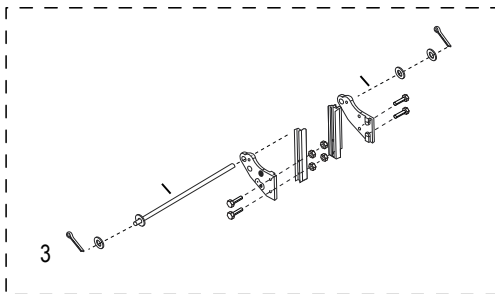

**ULINE H-3200**  
**ALUMINUM STANDARD**  
**HAND TRUCK**  
**WITH EXTRA-LARGE NOSEPLATE**  
**AND PNEUMATIC WHEELS**

1-800-295-5510  
 uline.com

#	DESCRIPTION	QTY.	ULINE PART NO.	MFG. PART NO.
1	<b>Handle Hardware Kit</b> Includes: • Handle (1) • Bolts (4) • Locknuts (4)	1	H-3199HNDLKT	H-3199HNDLKT
2	<b>Frame Kit</b> Includes: • Frame (1) • Plastic Caps (2)	1	H-4491	H-4491
3	<b>Axle/Wheel Hardware Kit</b> Includes: • Axle (1) • Right Axle Support (1) • Left Axle Support (1) • Frame Reinforcements (2) • Bolts (4) • Locknuts (4) • Washers (4) • Round Pins (2) • Cotter Pins (2)	1	H-3200AXLEKT	H-3200AXLEKT
4	<b>Wheel Hardware Kit*</b> Includes: • Wheel (1) • Washers (2) • Spacer (1) • Cotter Pin (1)	2	H-3359	CXR/W004P
5	Nose Plate	1	H-3199-NOSE	H-3199-NOSE

uline.ca

**DIABLE DE MANUTENTION  
STANDARD EN ALUMINIUM****AVEC BAVETTE TRÈS LARGE  
ET ROUES PNEUMATIQUES**

#	DESCRIPTION	QTÉ	RÉF. ULINE	RÉF. DE FABRICATION
1	<b>Ensemble de quincaillerie de la poignée</b> Comprend : <ul style="list-style-type: none"><li>• Poignée (1)</li><li>• Boulons (4)</li><li>• Écrous freinés (4)</li></ul>	1	H-3199HNDLKT	H-3199HNDLKT
2	<b>Ensemble du cadre</b> Comprend : <ul style="list-style-type: none"><li>• Cadre (1)</li><li>• Capuchons en plastique (2)</li></ul>	1	H-4491	H-4491
3	<b>Ensemble de quincaillerie de l'essieu/la roue</b> Comprend : <ul style="list-style-type: none"><li>• Essieu (1)</li><li>• Support d'essieu droit (1)</li><li>• Support d'essieu gauche (1)</li><li>• Renforts de cadre (2)</li><li>• Boulons (4)</li><li>• Écrous freinés (4)</li><li>• Rondelles (4)</li><li>• Goupilles (2)</li><li>• Goupilles fendues (2)</li></ul>	1	H-3200AXLEKT	H-3200AXLEKT
4	<b>Ensemble de quincaillerie de la roue*</b> Comprend : <ul style="list-style-type: none"><li>• Roue (1)</li><li>• Rondelles (2)</li><li>• Entretoise (1)</li><li>• Goupille fendue (1)</li></ul>	2	H-3359	CXR/W004P
5	Bavette	1	H-3199-NOSE	H-3199-NOSE