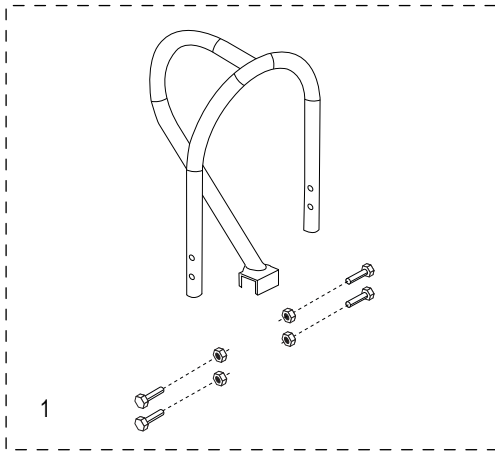

\* Se incluyen accesorios adicionales que no son necesarios para el ensamble.

**ULINE H-3200**

**DIABLE DE MANUTENTION  
STANDARD EN ALUMINIUM**

**AVEC BAVETTE TRÈS LARGE  
ET ROUES PNEUMATIQUES**

1-800-295-5510

uline.ca

**DIABLE DE MANUTENTION  
STANDARD EN ALUMINIUM****AVEC BAVETTE TRÈS LARGE  
ET ROUES PNEUMATIQUES**

#	DESCRIPTION	QTÉ	RÉF. ULINE	RÉF. DE FABRICATION
1	<b>Ensemble de quincaillerie de la poignée</b> Comprend : <ul style="list-style-type: none"><li>• Poignée (1)</li><li>• Boulons (4)</li><li>• Écrous freinés (4)</li></ul>	1	H-3199HNDLKT	H-3199HNDLKT
2	<b>Ensemble du cadre</b> Comprend : <ul style="list-style-type: none"><li>• Cadre (1)</li><li>• Capuchons en plastique (2)</li></ul>	1	H-4491	H-4491
3	<b>Ensemble de quincaillerie de l'essieu/la roue</b> Comprend : <ul style="list-style-type: none"><li>• Essieu (1)</li><li>• Support d'essieu droit (1)</li><li>• Support d'essieu gauche (1)</li><li>• Renforts de cadre (2)</li><li>• Boulons (4)</li><li>• Écrous freinés (4)</li><li>• Rondelles (4)</li><li>• Goupilles (2)</li><li>• Goupilles fendues (2)</li></ul>	1	H-3200AXLEKT	H-3200AXLEKT
4	<b>Ensemble de quincaillerie de la roue*</b> Comprend : <ul style="list-style-type: none"><li>• Roue (1)</li><li>• Rondelles (2)</li><li>• Entretoise (1)</li><li>• Goupille fendue (1)</li></ul>	2	H-3359	CXR/W004P
5	Bavette	1	H-3199-NOSE	H-3199-NOSE