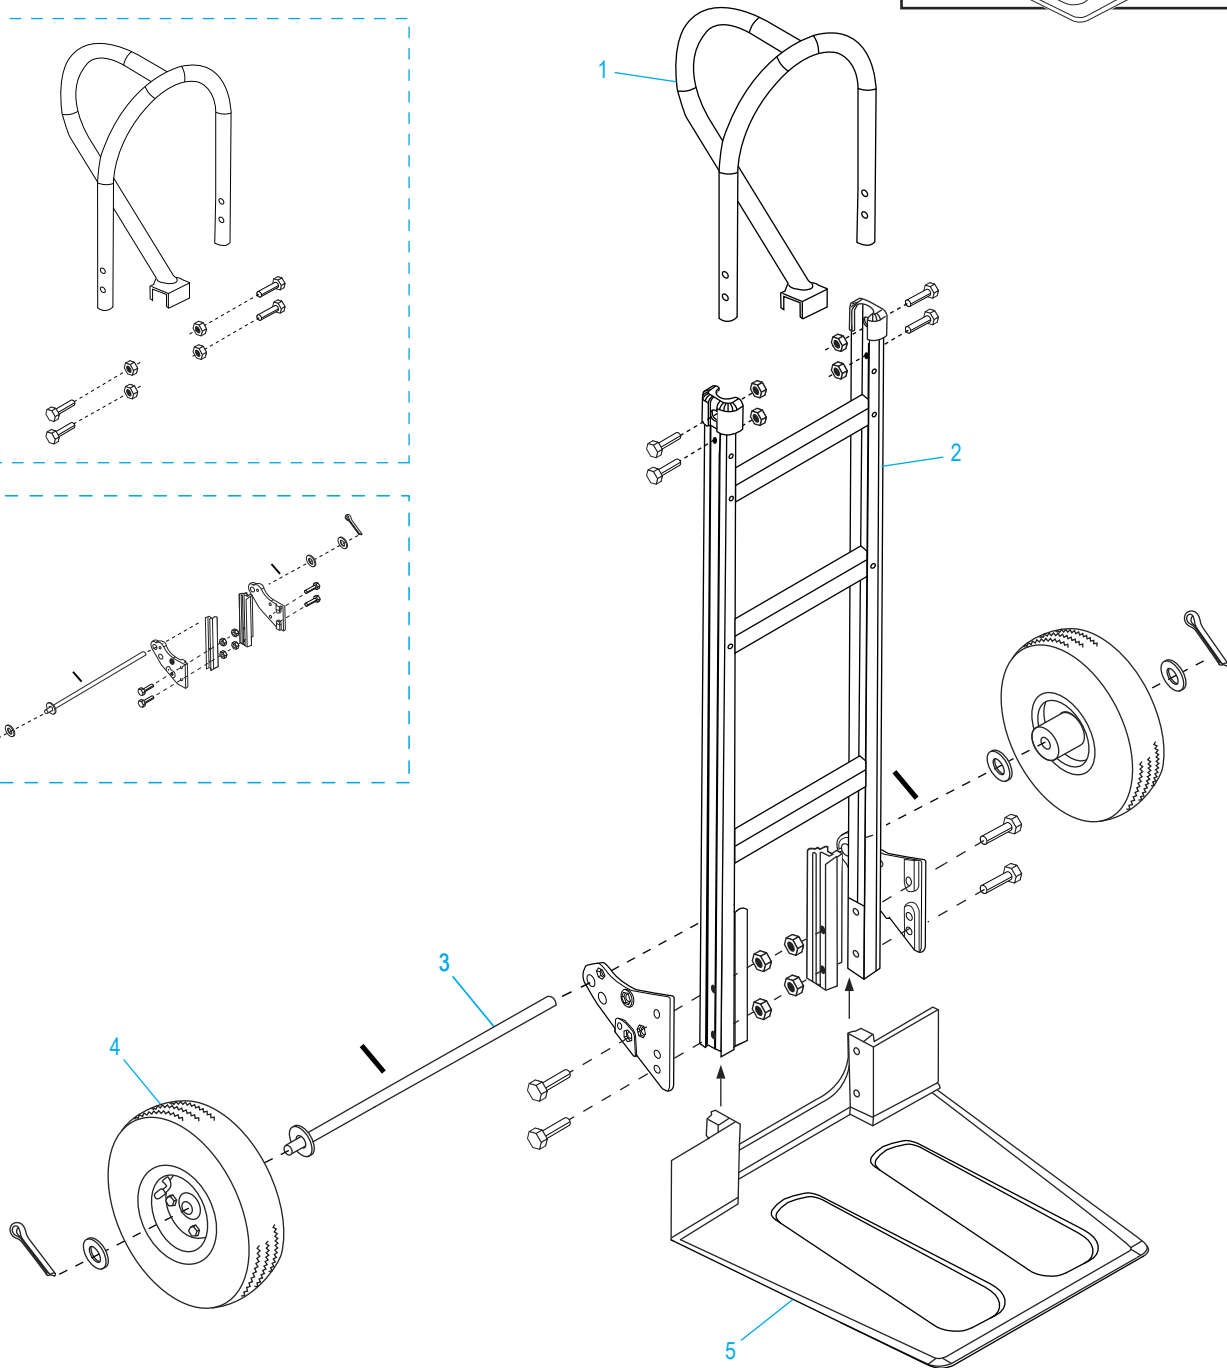

ULINE H-3200

**DIABLITO DE ALUMINIO
ESTÁNDAR
CON BASE EXTRAGRANDE
Y LLANTAS NEUMÁTICAS**

800-295-5510
uline.mx

**DIABLITO DE ALUMINIO
ESTÁNDAR
CON BASE EXTRAGRANDE
Y LLANTAS NEUMÁTICAS**

#	DESCRIPCIÓN	CANT.	NO. DE PARTE DE ULINE	NO. DE PARTE DEL FABRICANTE
1	Kit de Accesorios del Asa Incluye: • Asa (1) • Pernos (4) • Tuercas de seguridad (4)	1	H-3199HNDLKT	H-3199HNDLKT
2	Kit del Armazón Incluye: • Armazón (1) • Tapas de Plástico (2)	1	H-4491	H-4491
3	Kit de Accesorios para Llanta/Eje Incluye: • Eje (1) • Soporte para Eje Derecho (1) • Soporte para Eje Izquierdo (1) • Refuerzos para Armazón (2) • Pernos (4) • Tuercas de Seguridad (4) • Rondanas (4) • Pasadores Redondos (2) • Pasadores de Chaveta (2)	1	H-3200AXLEKT	H-3200AXLEKT
4	Kit de Accesorios para Llanta* Incluye: • Llanta (1) • Rondanas (2) • Separador (1) • Pasador de Chaveta (1)	2	H-3359	CXR/W004P
5	Base	1	H-3199-NOSE	H-3199-NOSE

* Se incluyen accesorios adicionales que no son necesarios para el ensamble.