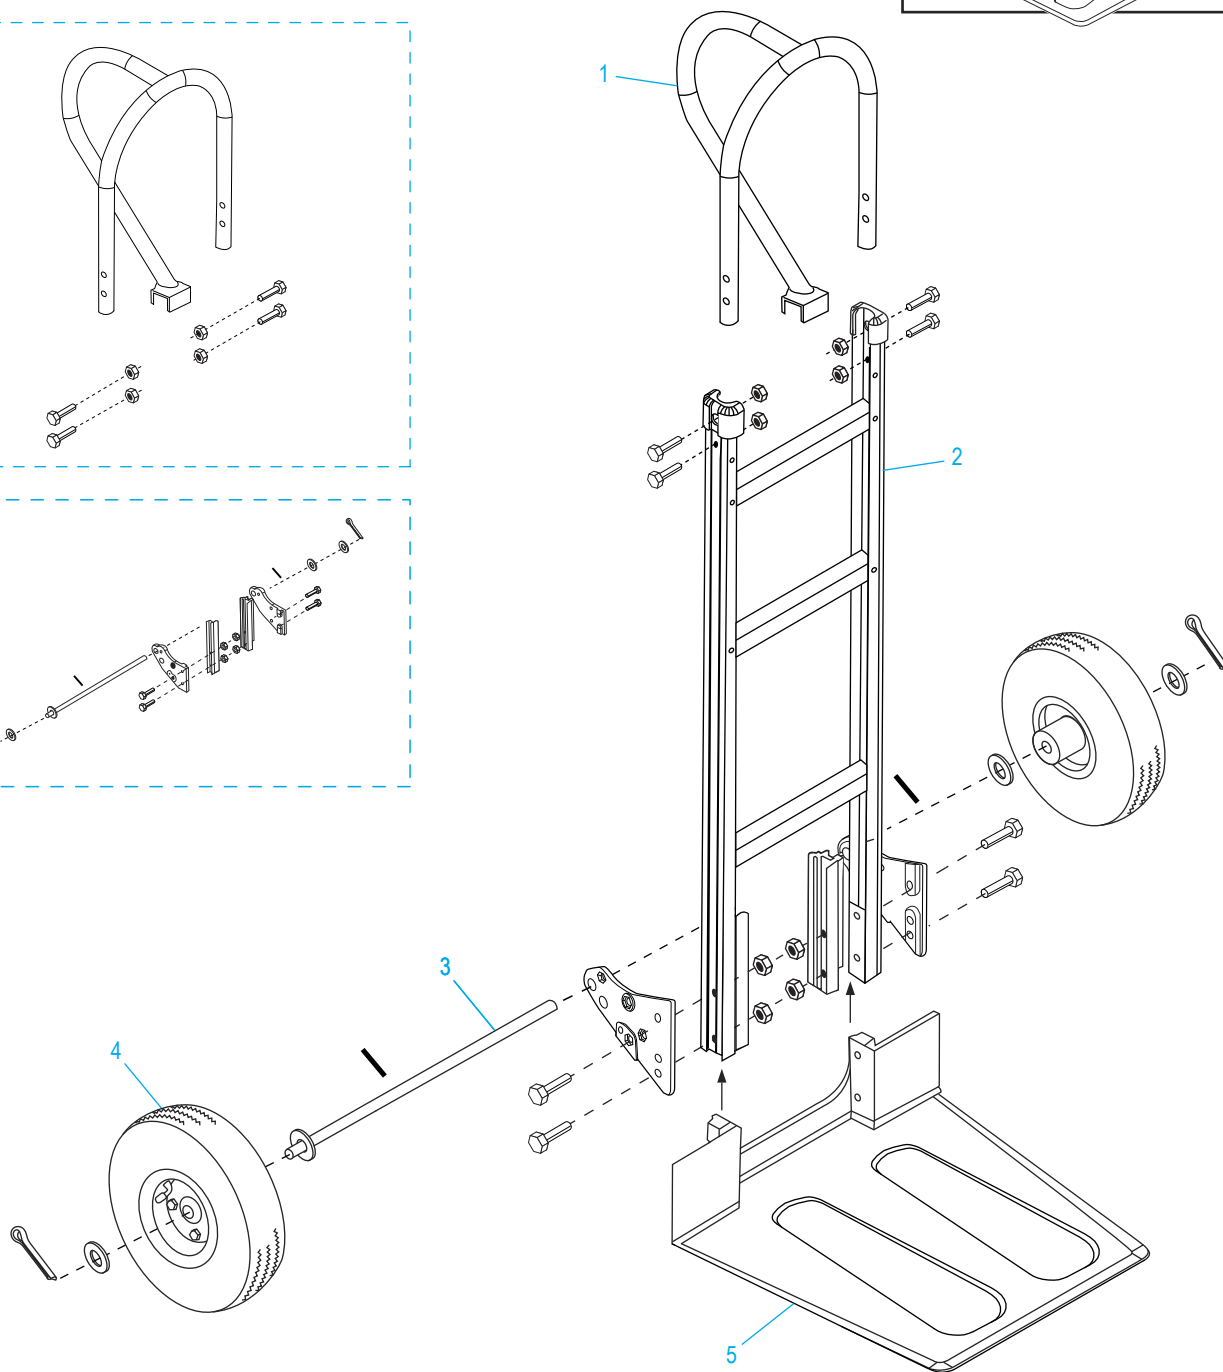

ULINE H-3200

DIABLE DE MANUTENTION STANDARD EN ALUMINIUM

AVEC BAVETTE TRÈS LARGE
ET ROUES PNEUMATIQUES

1-800-295-5510

uline.ca

**DIABLE DE MANUTENTION
STANDARD EN ALUMINIUM**

**AVEC BAVETTE TRÈS LARGE
ET ROUES PNEUMATIQUES**

#	DESCRIPTION	QTÉ	RÉF. ULINE	RÉF. DE FABRICATION
1	Ensemble de quincaillerie de la poignée Comprend : • Poignée (1) • Boulons (4) • Écrous freinés (4)	1	H-3199HNDLKT	H-3199HNDLKT
2	Ensemble du cadre Comprend : • Cadre (1) • Capuchons en plastique (2)	1	H-4491	H-4491
3	Ensemble de quincaillerie de l'essieu/la roue Comprend : • Essieu (1) • Support d'essieu droit (1) • Support d'essieu gauche (1) • Renforts de cadre (2) • Boulons (4) • Écrous freinés (4) • Rondelles (4) • Goupilles (2) • Goupilles fendues (2)	1	H-3200AXLEKT	H-3200AXLEKT
4	Ensemble de quincaillerie de la roue* Comprend : • Roue (1) • Rondelles (2) • Entretoise (1) • Goupille fendue (1)	2	H-3359	CXR/W004P
5	Bavette	1	H-3199-NOSE	H-3199-NOSE

* Comprend de la quincaillerie supplémentaire non nécessaire à l'assemblage.