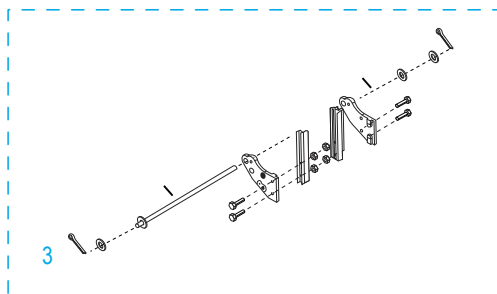

#	DESCRIPCIÓN	CANT.	NO. DE PARTE DE ULINE	NO. DE PARTE DEL FABRICANTE
1	<b>Kit de Accesorios del Asa</b> Incluye: • Asa (1) • Pernos (4) • Tuercas de seguridad (4)	1	H-3199HNDLKT	H-3199HNDLKT
2	<b>Kit del Armazón</b> Incluye: • Armazón (1) • Tapas de Plástico (2)	1	H-4491	H-4491
3	<b>Kit de Accesorios para Llanta/Eje</b> Incluye: • Eje (1) • Soporte para Eje Derecho (1) • Soporte para Eje Izquierdo (1) • Refuerzos para Armazón (2) • Pernos (4) • Tuercas de Seguridad (4) • Rondanas (4) • Pasadores Redondos (2) • Pasadores de Chaveta (2)	1	H-3200AXLEKT	H-3200AXLEKT
4	<b>Kit de Accesorios para Llanta*</b> Incluye: • Llanta (1) • Rondanas (2) • Separador (1) • Pasador de Chaveta (1)	2	H-3359	CXR/W004P
5	Base	1	H-3199-NOSE	H-3199-NOSE

## DIABLE DE MANUTENTION STANDARD EN ALUMINIUM

AVEC BAVETTE TRÈS LARGE  
ET ROUES PNEUMATIQUES

1-800-295-5510

uline.ca

**DIABLE DE MANUTENTION  
STANDARD EN ALUMINIUM****AVEC BAVETTE TRÈS LARGE  
ET ROUES PNEUMATIQUES**