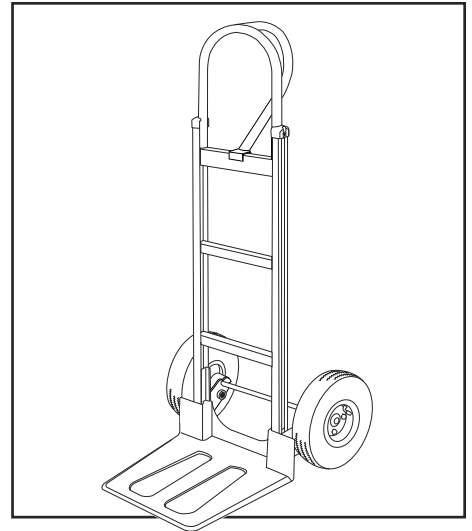

\* Se incluyen accesorios adicionales que no son necesarios para el ensamble.

**ULINE H-3200**

**DIABLE DE MANUTENTION  
STANDARD EN ALUMINIUM**

**AVEC BAVETTE TRÈS LARGE  
ET ROUES PNEUMATIQUES**

1-800-295-5510

uline.ca

**DIABLE DE MANUTENTION  
STANDARD EN ALUMINIUM****AVEC BAVETTE TRÈS LARGE  
ET ROUES PNEUMATIQUES**

#	DESCRIPTION	QTÉ	RÉF. ULINE	RÉF. DE FABRICATION
1	<b>Ensemble de quincaillerie de la poignée</b> Comprend : <ul style="list-style-type: none"><li>• Poignée (1)</li><li>• Boulons (4)</li><li>• Écrous freinés (4)</li></ul>	1	H-3199HNDLKT	H-3199HNDLKT
2	<b>Ensemble du cadre</b> Comprend : <ul style="list-style-type: none"><li>• Cadre (1)</li><li>• Capuchons en plastique (2)</li></ul>	1	H-4491	H-4491
3	<b>Ensemble de quincaillerie de l'essieu/la roue</b> Comprend : <ul style="list-style-type: none"><li>• Essieu (1)</li><li>• Support d'essieu droit (1)</li><li>• Support d'essieu gauche (1)</li><li>• Renforts de cadre (2)</li><li>• Boulons (4)</li><li>• Écrous freinés (4)</li><li>• Rondelles (4)</li><li>• Goupilles (2)</li><li>• Goupilles fendues (2)</li></ul>	1	H-3200AXLEKT	H-3200AXLEKT
4	<b>Ensemble de quincaillerie de la roue*</b> Comprend : <ul style="list-style-type: none"><li>• Roue (1)</li><li>• Rondelles (2)</li><li>• Entretoise (1)</li><li>• Goupille fendue (1)</li></ul>	2	H-3359	CXR/W004P
5	Bavette	1	H-3199-NOSE	H-3199-NOSE