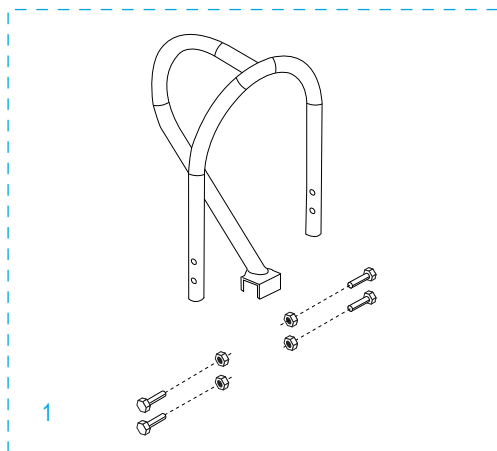

#	DESCRIPCIÓN	CANT.	NO. DE PARTE DE ULINE	NO. DE PARTE DEL FABRICANTE
1	<b>Kit de Accesorios del Asa</b> Incluye: • Asa (1) • Pernos (4) • Tuercas de seguridad (4)	1	H-3199HNDLKT	H-3199HNDLKT
2	<b>Kit del Armazón</b> Incluye: • Armazón (1) • Tapas de Plástico (2)	1	H-4491	H-4491
3	<b>Kit de Accesorios para Llanta/Eje</b> Incluye: • Eje (1) • Soporte para Eje Derecho (1) • Soporte para Eje Izquierdo (1) • Refuerzos para Armazón (2) • Pernos (4) • Tuercas de Seguridad (4) • Rondanas (4) • Pasadores Redondos (2) • Pasadores de Chaveta (2)	1	H-3200AXLEKT	H-3200AXLEKT
4	<b>Kit de Accesorios para Llanta*</b> Incluye: • Llanta (1) • Rondanas (2) • Separador (1) • Pasador de Chaveta (1)	2	H-3359	CXR/W004P
5	Base	1	H-3199-NOSE	H-3199-NOSE

\* Se incluyen accesorios adicionales que no son necesarios para el ensamble.

## DIABLE DE MANUTENTION STANDARD EN ALUMINIUM

AVEC BAVETTE TRÈS LARGE  
ET ROUES PNEUMATIQUES

1-800-295-5510

uline.ca

**DIABLE DE MANUTENTION  
STANDARD EN ALUMINIUM****AVEC BAVETTE TRÈS LARGE  
ET ROUES PNEUMATIQUES**