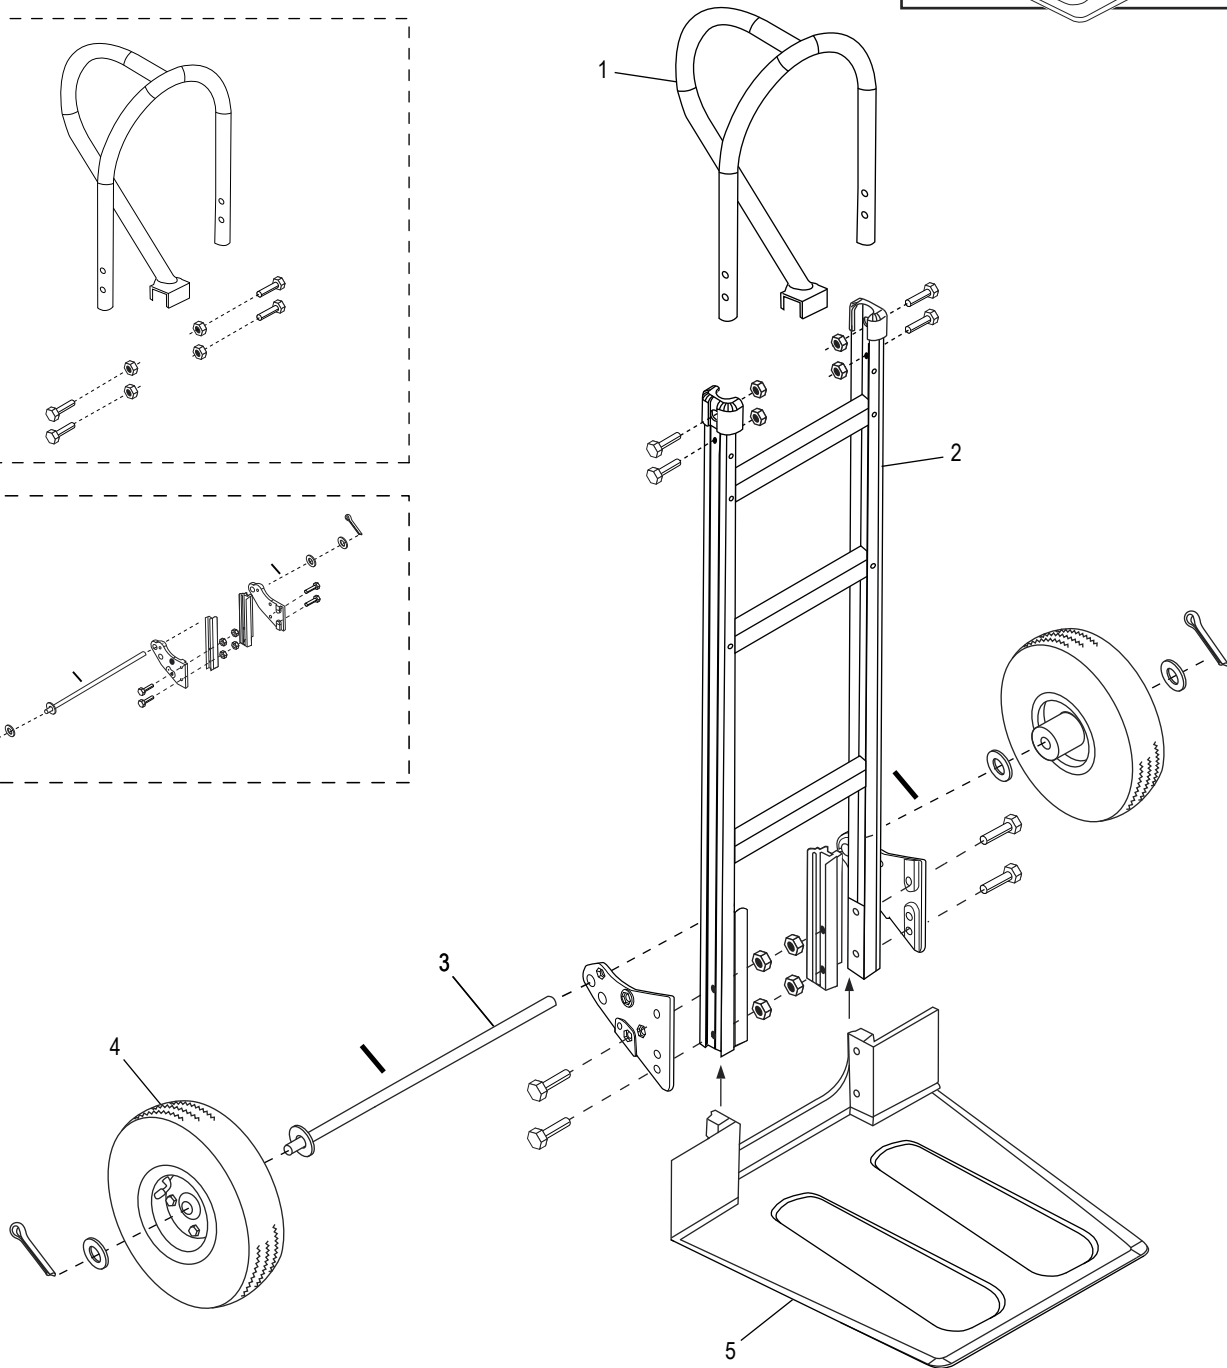

\* Se incluyen accesorios adicionales que no son necesarios para el ensamble.

**ULINE H-3200**

**DIABLE DE MANUTENTION  
STANDARD EN ALUMINIUM**

**AVEC BAVETTE TRÈS LARGE  
ET ROUES PNEUMATIQUES**

1-800-295-5510

uline.ca

**DIABLE DE MANUTENTION  
STANDARD EN ALUMINIUM****AVEC BAVETTE TRÈS LARGE  
ET ROUES PNEUMATIQUES**

#	DESCRIPTION	QTÉ	RÉF. ULINE	RÉF. DE FABRICATION
1	<b>Ensemble de quincaillerie de la poignée</b> Comprend : <ul style="list-style-type: none"><li>• Poignée (1)</li><li>• Boulons (4)</li><li>• Écrous freinés (4)</li></ul>	1	H-3199HNDLKT	H-3199HNDLKT
2	<b>Ensemble du cadre</b> Comprend : <ul style="list-style-type: none"><li>• Cadre (1)</li><li>• Capuchons en plastique (2)</li></ul>	1	H-4491	H-4491
3	<b>Ensemble de quincaillerie de l'essieu/la roue</b> Comprend : <ul style="list-style-type: none"><li>• Essieu (1)</li><li>• Support d'essieu droit (1)</li><li>• Support d'essieu gauche (1)</li><li>• Renforts de cadre (2)</li><li>• Boulons (4)</li><li>• Écrous freinés (4)</li><li>• Rondelles (4)</li><li>• Goupilles (2)</li><li>• Goupilles fendues (2)</li></ul>	1	H-3200AXLEKT	H-3200AXLEKT
4	<b>Ensemble de quincaillerie de la roue*</b> Comprend : <ul style="list-style-type: none"><li>• Roue (1)</li><li>• Rondelles (2)</li><li>• Entretoise (1)</li><li>• Goupille fendue (1)</li></ul>	2	H-3359	CXR/W004P
5	Bavette	1	H-3199-NOSE	H-3199-NOSE