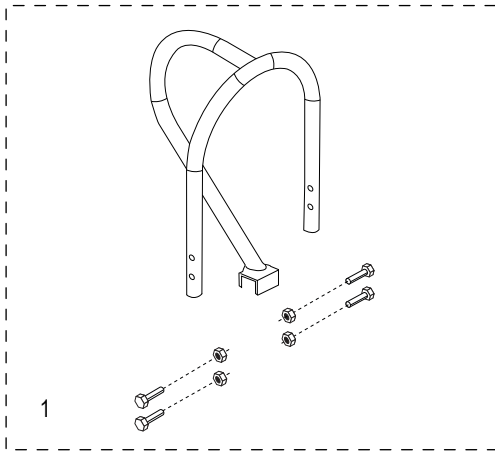

**ULINE H-3200**  
**ALUMINUM STANDARD**  
**HAND TRUCK**  
**WITH EXTRA-LARGE NOSEPLATE**  
**AND PNEUMATIC WHEELS**

1-800-295-5510  
 uline.com

#	DESCRIPTION	QTY.	ULINE PART NO.	MFG. PART NO.
1	<b>Handle Hardware Kit</b> Includes: • Handle (1) • Bolts (4) • Locknuts (4)	1	H-3199HNDLKT	H-3199HNDLKT
2	<b>Frame Kit</b> Includes: • Frame (1) • Plastic Caps (2)	1	H-4491	H-4491
3	<b>Axle/Wheel Hardware Kit</b> Includes: • Axle (1) • Right Axle Support (1) • Left Axle Support (1) • Frame Reinforcements (2) • Bolts (4) • Locknuts (4) • Washers (4) • Round Pins (2) • Cotter Pins (2)	1	H-3200AXLEKT	H-3200AXLEKT
4	<b>Wheel Hardware Kit*</b> Includes: • Wheel (1) • Washers (2) • Spacer (1) • Cotter Pin (1)	2	H-3359	CXR/W004P
5	Nose Plate	1	H-3199-NOSE	H-3199-NOSE

uline.ca

**DIABLE DE MANUTENTION  
STANDARD EN ALUMINIUM****AVEC BAVETTE TRÈS LARGE  
ET ROUES PNEUMATIQUES**

#	DESCRIPTION	QTÉ	RÉF. ULINE	RÉF. DE FABRICATION
1	<b>Ensemble de quincaillerie de la poignée</b> Comprend : <ul style="list-style-type: none"><li>• Poignée (1)</li><li>• Boulons (4)</li><li>• Écrous freinés (4)</li></ul>	1	H-3199HNDLKT	H-3199HNDLKT
2	<b>Ensemble du cadre</b> Comprend : <ul style="list-style-type: none"><li>• Cadre (1)</li><li>• Capuchons en plastique (2)</li></ul>	1	H-4491	H-4491
3	<b>Ensemble de quincaillerie de l'essieu/la roue</b> Comprend : <ul style="list-style-type: none"><li>• Essieu (1)</li><li>• Support d'essieu droit (1)</li><li>• Support d'essieu gauche (1)</li><li>• Renforts de cadre (2)</li><li>• Boulons (4)</li><li>• Écrous freinés (4)</li><li>• Rondelles (4)</li><li>• Goupilles (2)</li><li>• Goupilles fendues (2)</li></ul>	1	H-3200AXLEKT	H-3200AXLEKT
4	<b>Ensemble de quincaillerie de la roue*</b> Comprend : <ul style="list-style-type: none"><li>• Roue (1)</li><li>• Rondelles (2)</li><li>• Entretoise (1)</li><li>• Goupille fendue (1)</li></ul>	2	H-3359	CXR/W004P
5	Bavette	1	H-3199-NOSE	H-3199-NOSE