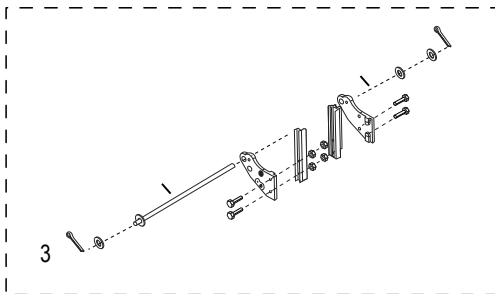

\* Se incluyen accesorios adicionales que no son necesarios para el ensamble.

**ULINE H-3200**

**DIABLE DE MANUTENTION  
STANDARD EN ALUMINIUM**

**AVEC BAVETTE TRÈS LARGE  
ET ROUES PNEUMATIQUES**

1-800-295-5510

uline.ca

**DIABLE DE MANUTENTION  
STANDARD EN ALUMINIUM****AVEC BAVETTE TRÈS LARGE  
ET ROUES PNEUMATIQUES**

#	DESCRIPTION	QTÉ	RÉF. ULINE	RÉF. DE FABRICATION
1	<b>Ensemble de quincaillerie de la poignée</b> Comprend : <ul style="list-style-type: none"><li>• Poignée (1)</li><li>• Boulons (4)</li><li>• Écrous freinés (4)</li></ul>	1	H-3199HNDLKT	H-3199HNDLKT
2	<b>Ensemble du cadre</b> Comprend : <ul style="list-style-type: none"><li>• Cadre (1)</li><li>• Capuchons en plastique (2)</li></ul>	1	H-4491	H-4491
3	<b>Ensemble de quincaillerie de l'essieu/la roue</b> Comprend : <ul style="list-style-type: none"><li>• Essieu (1)</li><li>• Support d'essieu droit (1)</li><li>• Support d'essieu gauche (1)</li><li>• Renforts de cadre (2)</li><li>• Boulons (4)</li><li>• Écrous freinés (4)</li><li>• Rondelles (4)</li><li>• Goupilles (2)</li><li>• Goupilles fendues (2)</li></ul>	1	H-3200AXLEKT	H-3200AXLEKT
4	<b>Ensemble de quincaillerie de la roue*</b> Comprend : <ul style="list-style-type: none"><li>• Roue (1)</li><li>• Rondelles (2)</li><li>• Entretoise (1)</li><li>• Goupille fendue (1)</li></ul>	2	H-3359	CXR/W004P
5	Bavette	1	H-3199-NOSE	H-3199-NOSE