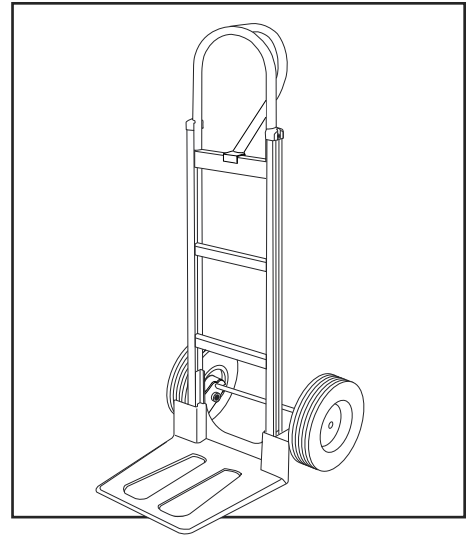

800-295-5510

uline.mx

#	DESCRIPCIÓN	CANT.	NO. DE PARTE DE ULINE	NO. DE PARTE DEL FABRICANTE
1	Kit de accesorios del asa Incluye: • Asa (1) • Pernos (4) • Tuercas de seguridad (4)	1	H-3199HNDLKT	H-3199HNDLKT
2	Kit del armazón Incluye: • Armazón (1) • Tapas de plástico (2)	1	H-4491	H-4491
3	Kit de Accesorios para Llanta/Eje Incluye: • Eje (1) • Soporte para eje derecho (1) • Soporte para eje izquierdo (1) • Refuerzos para armazón (2) • Pernos (4) • Tuercas de seguridad (4) • Rondanas (8) • Pasadores redondos (2) • Pasadores de chaveta (2)	1	H-3199AXLEKT	H-3199AXLEKT
4	Kit de Accesorios para Llanta* Incluye: • Llanta (1) • Rondanas (2) • Separador (1) • Pasador de chaveta (1)	2	H-3358	CXR/W005P
5	Placa Delantera	1	H-3199-NOSE	H-3199-NOSE

* Se incluyen accesorios adicionales que no son necesarios para el ensamble.

ULINE H-3199

DIABLE DE MANUTENTION STANDARD EN ALUMINIUM

AVEC BAVETTE TRÈS LARGE
ET ROUES PLEINES

1-800-295-5510
uline.ca

**DIABLE DE MANUTENTION
STANDARD EN ALUMINIUM****AVEC BAVETTE TRÈS LARGE
ET ROUES PLEINES**