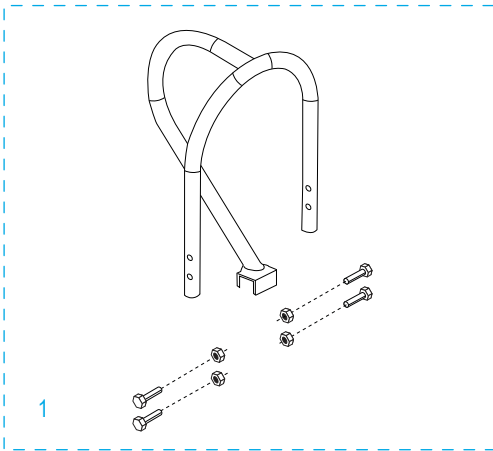

800-295-5510

uline.mx

#	DESCRIPCIÓN	CANT.	NO. DE PARTE DE ULINE	NO. DE PARTE DEL FABRICANTE
1	Kit de accesorios del asa Incluye: • Asa (1) • Pernos (4) • Tuercas de seguridad (4)	1	H-3199HNDLKT	H-3199HNDLKT
2	Kit del armazón Incluye: • Armazón (1) • Tapas de plástico (2)	1	H-4491	H-4491
3	Kit de Accesorios para Llanta/Eje Incluye: • Eje (1) • Soporte para eje derecho (1) • Soporte para eje izquierdo (1) • Refuerzos para armazón (2) • Pernos (4) • Tuercas de seguridad (4) • Rondanas (8) • Pasadores redondos (2) • Pasadores de chaveta (2)	1	H-3199AXLEKT	H-3199AXLEKT
4	Kit de Accesorios para Llanta* Incluye: • Llanta (1) • Rondanas (2) • Separador (1) • Pasador de chaveta (1)	2	H-3358	CXR/W005P
5	Placa Delantera	1	H-3199-NOSE	H-3199-NOSE

* Se incluyen accesorios adicionales que no son necesarios para el ensamble.

ULINE H-3199

**DIABLE DE MANUTENTION
STANDARD EN ALUMINIUM**

**AVEC BAVETTE TRÈS LARGE
ET ROUES PLEINES**

1-800-295-5510

uline.ca

**DIABLE DE MANUTENTION
STANDARD EN ALUMINIUM****AVEC BAVETTE TRÈS LARGE
ET ROUES PLEINES**

#	DESCRIPTION	QTÉ	RÉF. ULINE	RÉF. DU FABRICANT
1	Ensemble de quincaillerie de la poignée Comprend : • Poignée (1) • Boulons (4) • Écrous freinés (4)	1	H-3199HNDLKT	H-3199HNDLKT
2	Ensemble du cadre Comprend : • Cadre (1) • Capuchons en plastique (2)	1	H-4491	H-4491
3	Ensemble de quincaillerie de l'essieu/la roue Comprend : • Essieu (1) • Support d'essieu droit (1) • Support d'essieu gauche (1) • Renforts de cadre (2) • Boulons (4) • Écrous freinés (4) • Rondelles (8) • Goupilles (2) • Goupilles fendues (2)	1	H-3199AXLEKT	H-3199AXLEKT
4	Ensemble de quincaillerie de la roue* Comprend : • Roue (1) • Rondelles (2) • Entretoise (1) • Goupille fendue (1)	2	H-3358	CXR/W005P
5	Bavette	1	H-3199-NOSE	H-3199-NOSE