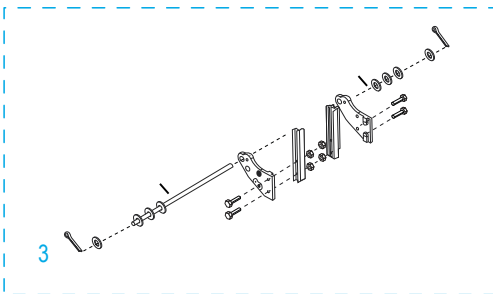

800-295-5510

uline.mx

#	DESCRIPCIÓN	CANT.	NO. DE PARTE DE ULINE	NO. DE PARTE DEL FABRICANTE
1	Kit de accesorios del asa Incluye: • Asa (1) • Pernos (4) • Tuercas de seguridad (4)	1	H-3199HNDLKT	H-3199HNDLKT
2	Kit del armazón Incluye: • Armazón (1) • Tapas de plástico (2)	1	H-4491	H-4491
3	Kit de Accesorios para Llanta/Eje Incluye: • Eje (1) • Soporte para eje derecho (1) • Soporte para eje izquierdo (1) • Refuerzos para armazón (2) • Pernos (4) • Tuercas de seguridad (4) • Rondanas (8) • Pasadores redondos (2) • Pasadores de chaveta (2)	1	H-3199AXLEKT	H-3199AXLEKT
4	Kit de Accesorios para Llanta* Incluye: • Llanta (1) • Rondanas (2) • Separador (1) • Pasador de chaveta (1)	2	H-3358	CXR/W005P
5	Placa Delantera	1	H-3199-NOSE	H-3199-NOSE

* Se incluyen accesorios adicionales que no son necesarios para el ensamble.

ULINE H-3199

**DIABLE DE MANUTENTION
STANDARD EN ALUMINIUM**

**AVEC BAVETTE TRÈS LARGE
ET ROUES PLEINES**

1-800-295-5510

uline.ca

**DIABLE DE MANUTENTION
STANDARD EN ALUMINIUM****AVEC BAVETTE TRÈS LARGE
ET ROUES PLEINES**

#	DESCRIPTION	QTÉ	RÉF. ULINE	RÉF. DU FABRICANT
1	Ensemble de quincaillerie de la poignée Comprend : • Poignée (1) • Boulons (4) • Écrous freinés (4)	1	H-3199HNDLKT	H-3199HNDLKT
2	Ensemble du cadre Comprend : • Cadre (1) • Capuchons en plastique (2)	1	H-4491	H-4491
3	Ensemble de quincaillerie de l'essieu/la roue Comprend : • Essieu (1) • Support d'essieu droit (1) • Support d'essieu gauche (1) • Renforts de cadre (2) • Boulons (4) • Écrous freinés (4) • Rondelles (8) • Goupilles (2) • Goupilles fendues (2)	1	H-3199AXLEKT	H-3199AXLEKT
4	Ensemble de quincaillerie de la roue* Comprend : • Roue (1) • Rondelles (2) • Entretoise (1) • Goupille fendue (1)	2	H-3358	CXR/W005P
5	Bavette	1	H-3199-NOSE	H-3199-NOSE