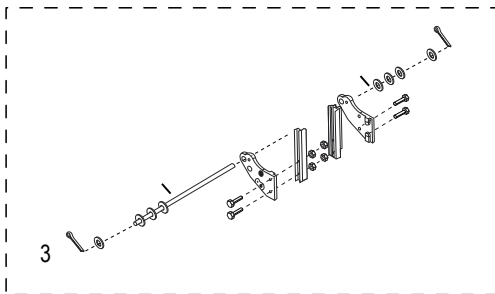

#	DESCRIPTION	QTY.	ULINE PART NO.	MFG. PART NO.
1	Handle Hardware Kit Includes: <ul style="list-style-type: none">• Handle (1)• Bolts (4)• Locknuts (4)	1	H-3199HNDLKT	H-3199HNDLKT
2	Frame Kit Includes: <ul style="list-style-type: none">• Frame (1)• Plastic Caps (2)	1	H-4491	H-4491
3	Axle/Wheel Hardware Kit Includes: <ul style="list-style-type: none">• Axle (1)• Right Axle Support (1)• Left Axle Support (1)• Frame Reinforcements (2)• Bolts (4)• Locknuts (4)• Washers (8)• Round Pins (2)• Cotter Pins (2)	1	H-3199AXLEKT	H-3199AXLEKT
4	Wheel Hardware Kit* Includes: <ul style="list-style-type: none">• Wheel (1)• Washers (2)• Spacer (1)• Cotter Pin (1)	2	H-3358	CXR/W005P
5	Nose Plate	1	H-3199-NOSE	H-3199-NOSE

* Includes additional hardware not required for assembly.

ULINE H-3199

DIABLITO DE ALUMINIO ESTÁNDAR

CON PLACA EXTRAGRANDE
Y LLANTAS DE CAUCHO SÓLIDO

800-295-5510

uline.mx

**DIABLITO DE ALUMINIO
ESTÁNDAR****CON PLACA EXTRAGRANDE
Y LLANTAS DE CAUCHO SÓLIDO**

800-295-5510

uline.mx

#	DESCRIPCIÓN	CANT.	NO. DE PARTE DE ULINE	NO. DE PARTE DEL FABRICANTE
1	Kit de accesorios del asa Incluye: • Asa (1) • Pernos (4) • Tuercas de seguridad (4)	1	H-3199HNDLKT	H-3199HNDLKT
2	Kit del armazón Incluye: • Armazón (1) • Tapas de plástico (2)	1	H-4491	H-4491
3	Kit de Accesorios para Llanta/Eje Incluye: • Eje (1) • Soporte para eje derecho (1) • Soporte para eje izquierdo (1) • Refuerzos para armazón (2) • Pernos (4) • Tuercas de seguridad (4) • Rondanas (8) • Pasadores redondos (2) • Pasadores de chaveta (2)	1	H-3199AXLEKT	H-3199AXLEKT
4	Kit de Accesorios para Llanta* Incluye: • Llanta (1) • Rondanas (2) • Separador (1) • Pasador de chaveta (1)	2	H-3358	CXR/W005P
5	Placa Delantera	1	H-3199-NOSE	H-3199-NOSE