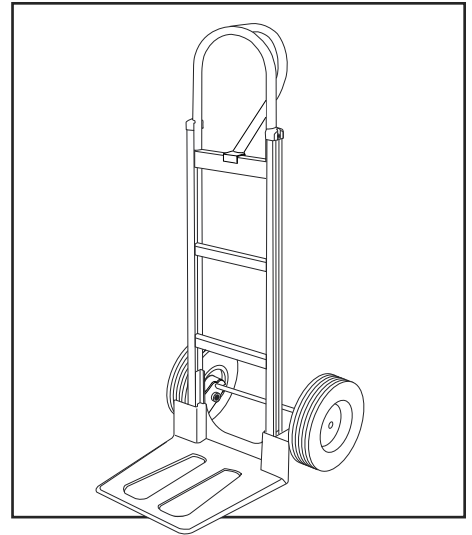

WITH EXTRA-LARGE NOSEPLATE
AND SOLID RUBBER WHEELS

#	DESCRIPTION	QTY.	ULINE PART NO.	MFG. PART NO.
1	Handle Hardware Kit Includes: • Handle (1) • Bolts (4) • Locknuts (4)	1	H-3199HNDLKT	H-3199HNDLKT
2	Frame Kit Includes: • Frame (1) • Plastic Caps (2)	1	H-4491	H-4491
3	Axle/Wheel Hardware Kit Includes: • Axle (1) • Right Axle Support (1) • Left Axle Support (1) • Frame Reinforcements (2) • Bolts (4) • Locknuts (4) • Washers (8) • Round Pins (2) • Cotter Pins (2)	1	H-3199AXLEKT	H-3199AXLEKT
4	Wheel Hardware Kit* Includes: • Wheel (1) • Washers (2) • Spacer (1) • Cotter Pin (1)	2	H-3358	CXR/W005P
5	Nose Plate	1	H-3199-NOSE	H-3199-NOSE

* Includes additional hardware not required for assembly.

ULINE H-3199

DIABLITO DE ALUMINIO ESTÁNDAR

CON PLACA EXTRAGRANDE
Y LLANTAS DE CAUCHO SÓLIDO

800-295-5510

uline.mx

**DIABLITO DE ALUMINIO
ESTÁNDAR****CON PLACA EXTRAGRANDE
Y LLANTAS DE CAUCHO SÓLIDO**

800-295-5510

uline.mx

#	DESCRIPCIÓN	CANT.	NO. DE PARTE DE ULINE	NO. DE PARTE DEL FABRICANTE
1	Kit de accesorios del asa Incluye: • Asa (1) • Pernos (4) • Tuercas de seguridad (4)	1	H-3199HNDLKT	H-3199HNDLKT
2	Kit del armazón Incluye: • Armazón (1) • Tapas de plástico (2)	1	H-4491	H-4491
3	Kit de Accesorios para Llanta/Eje Incluye: • Eje (1) • Soporte para eje derecho (1) • Soporte para eje izquierdo (1) • Refuerzos para armazón (2) • Pernos (4) • Tuercas de seguridad (4) • Rondanas (8) • Pasadores redondos (2) • Pasadores de chaveta (2)	1	H-3199AXLEKT	H-3199AXLEKT
4	Kit de Accesorios para Llanta* Incluye: • Llanta (1) • Rondanas (2) • Separador (1) • Pasador de chaveta (1)	2	H-3358	CXR/W005P
5	Placa Delantera	1	H-3199-NOSE	H-3199-NOSE