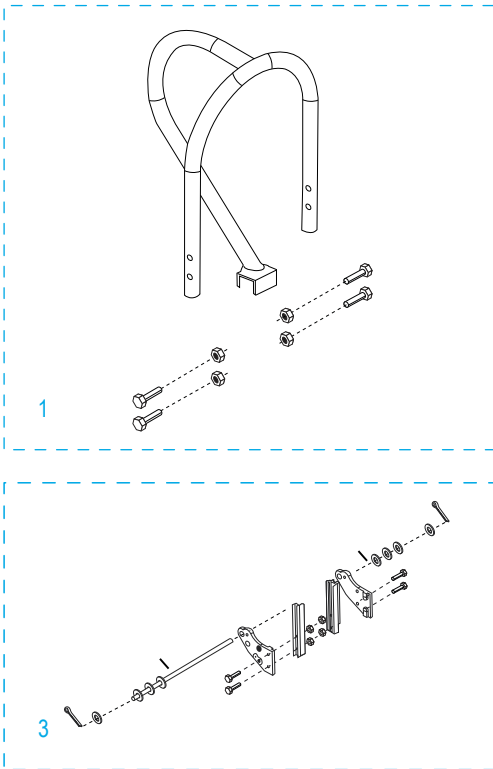

ULINE H-3199
ALUMINUM STANDARD
HAND TRUCK
WITH EXTRA-LARGE NOSEPLATE
AND SOLID RUBBER WHEELS

1-800-295-5510
uline.com

Para Español, vea páginas 3-4.
Pour le français, consulter les pages 5-6.

ALUMINUM STANDARD HAND TRUCK

WITH EXTRA-LARGE NOSEPLATE
AND SOLID RUBBER WHEELS

#	DESCRIPTION	QTY.	ULINE PART NO.	MFG. PART NO.
1	Handle Hardware Kit Includes: • Handle (1) • Bolts (4) • Locknuts (4)	1	H-3199HNDLKT	H-3199HNDLKT
2	Frame Kit Includes: • Frame (1) • Plastic Caps (2)	1	H-4491	H-4491
3	Axle/Wheel Hardware Kit Includes: • Axle (1) • Right Axle Support (1) • Left Axle Support (1) • Frame Reinforcements (2) • Bolts (4) • Locknuts (4) • Washers (8) • Round Pins (2) • Cotter Pins (2)	1	H-3199AXLEKT	H-3199AXLEKT
4	Wheel Hardware Kit* Includes: • Wheel (1) • Washers (2) • Spacer (1) • Cotter Pin (1)	2	H-3358	CXR/W005P
5	Nose Plate	1	H-3199-NOSE	H-3199-NOSE

* Includes additional hardware not required for assembly.