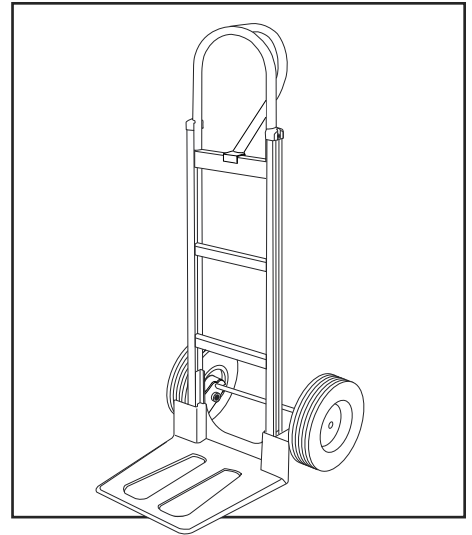

#	DESCRIPTION	QTY.	ULINE PART NO.	MFG. PART NO.
1	Handle Hardware Kit Includes: <ul style="list-style-type: none">• Handle (1)• Bolts (4)• Locknuts (4)	1	H-3199HNDLKT	H-3199HNDLKT
2	Frame Kit Includes: <ul style="list-style-type: none">• Frame (1)• Plastic Caps (2)	1	H-4491	H-4491
3	Axle/Wheel Hardware Kit Includes: <ul style="list-style-type: none">• Axle (1)• Right Axle Support (1)• Left Axle Support (1)• Frame Reinforcements (2)• Bolts (4)• Locknuts (4)• Washers (8)• Round Pins (2)• Cotter Pins (2)	1	H-3199AXLEKT	H-3199AXLEKT
4	Wheel Hardware Kit* Includes: <ul style="list-style-type: none">• Wheel (1)• Washers (2)• Spacer (1)• Cotter Pin (1)	2	H-3358	CXR/W005P
5	Nose Plate	1	H-3199-NOSE	H-3199-NOSE

* Includes additional hardware not required for assembly.

ULINE H-3199

DIABLITO DE ALUMINIO ESTÁNDAR

CON PLACA EXTRAGRANDE
Y LLANTAS DE CAUCHO SÓLIDO

800-295-5510

uline.mx

**DIABLITO DE ALUMINIO
ESTÁNDAR****CON PLACA EXTRAGRANDE
Y LLANTAS DE CAUCHO SÓLIDO**

800-295-5510

uline.mx

#	DESCRIPCIÓN	CANT.	NO. DE PARTE DE ULINE	NO. DE PARTE DEL FABRICANTE
1	Kit de accesorios del asa Incluye: • Asa (1) • Pernos (4) • Tuercas de seguridad (4)	1	H-3199HNDLKT	H-3199HNDLKT
2	Kit del armazón Incluye: • Armazón (1) • Tapas de plástico (2)	1	H-4491	H-4491
3	Kit de Accesorios para Llanta/Eje Incluye: • Eje (1) • Soporte para eje derecho (1) • Soporte para eje izquierdo (1) • Refuerzos para armazón (2) • Pernos (4) • Tuercas de seguridad (4) • Rondanas (8) • Pasadores redondos (2) • Pasadores de chaveta (2)	1	H-3199AXLEKT	H-3199AXLEKT
4	Kit de Accesorios para Llanta* Incluye: • Llanta (1) • Rondanas (2) • Separador (1) • Pasador de chaveta (1)	2	H-3358	CXR/W005P
5	Placa Delantera	1	H-3199-NOSE	H-3199-NOSE