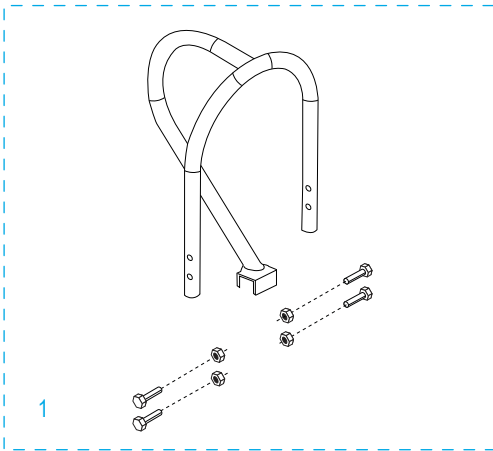

ULINE H-3199

DIABLITO DE ALUMINIO ESTÁNDAR

CON PLACA EXTRAGRANDE
Y LLANTAS DE CAUCHO SÓLIDO

800-295-5510

uline.mx

**DIABLITO DE ALUMINIO
ESTÁNDAR**

**CON PLACA EXTRAGRANDE
Y LLANTAS DE CAUCHO SÓLIDO**

800-295-5510

uline.mx

#	DESCRIPCIÓN	CANT.	NO. DE PARTE DE ULINE	NO. DE PARTE DEL FABRICANTE
1	Kit de accesorios del asa Incluye: • Asa (1) • Pernos (4) • Tuercas de seguridad (4)	1	H-3199HNDLKT	H-3199HNDLKT
2	Kit del armazón Incluye: • Armazón (1) • Tapas de plástico (2)	1	H-4491	H-4491
3	Kit de Accesorios para Llanta/Eje Incluye: • Eje (1) • Soporte para eje derecho (1) • Soporte para eje izquierdo (1) • Refuerzos para armazón (2) • Pernos (4) • Tuercas de seguridad (4) • Rondanas (8) • Pasadores redondos (2) • Pasadores de chaveta (2)	1	H-3199AXLEKT	H-3199AXLEKT
4	Kit de Accesorios para Llanta* Incluye: • Llanta (1) • Rondanas (2) • Separador (1) • Pasador de chaveta (1)	2	H-3358	CXR/W005P
5	Placa Delantera	1	H-3199-NOSE	H-3199-NOSE

* Se incluyen accesorios adicionales que no son necesarios para el ensamble.