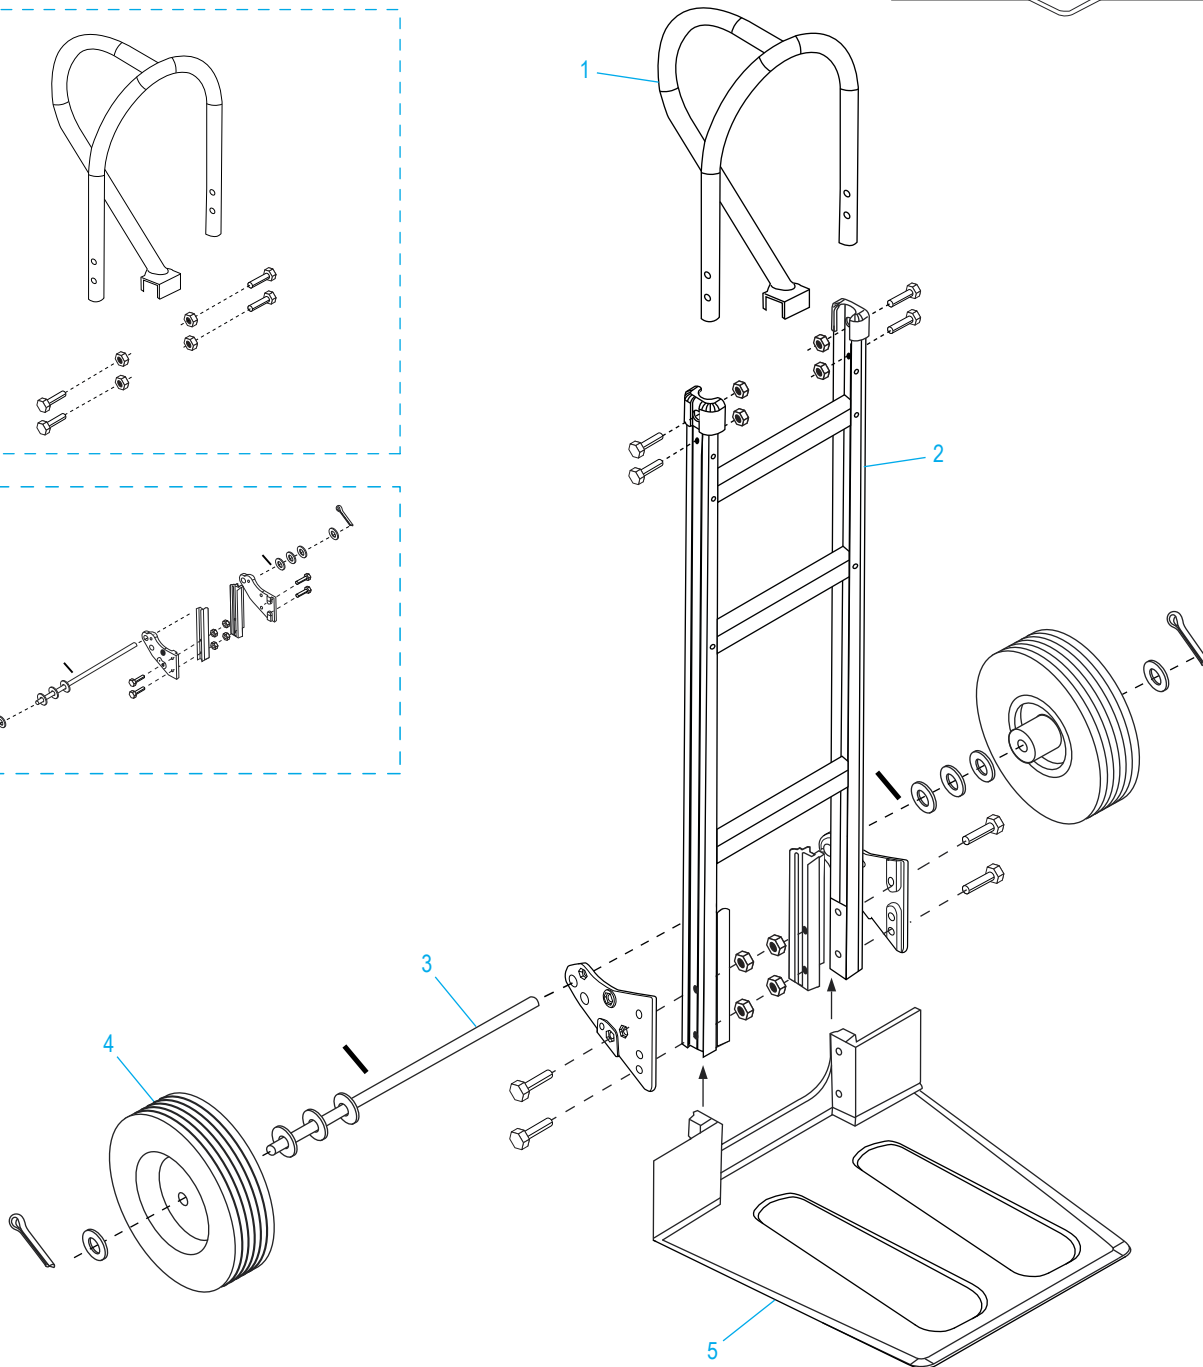

ULINE H-3199
ALUMINUM STANDARD
HAND TRUCK
WITH EXTRA-LARGE NOSEPLATE
AND SOLID RUBBER WHEELS

1-800-295-5510
uline.com

Para Español, vea páginas 3-4.
Pour le français, consulter les pages 5-6.

ALUMINUM STANDARD HAND TRUCK

WITH EXTRA-LARGE NOSEPLATE
AND SOLID RUBBER WHEELS

#	DESCRIPTION	QTY.	ULINE PART NO.	MFG. PART NO.
1	Handle Hardware Kit Includes: • Handle (1) • Bolts (4) • Locknuts (4)	1	H-3199HNDLKT	H-3199HNDLKT
2	Frame Kit Includes: • Frame (1) • Plastic Caps (2)	1	H-4491	H-4491
3	Axle/Wheel Hardware Kit Includes: • Axle (1) • Right Axle Support (1) • Left Axle Support (1) • Frame Reinforcements (2) • Bolts (4) • Locknuts (4) • Washers (8) • Round Pins (2) • Cotter Pins (2)	1	H-3199AXLEKT	H-3199AXLEKT
4	Wheel Hardware Kit* Includes: • Wheel (1) • Washers (2) • Spacer (1) • Cotter Pin (1)	2	H-3358	CXR/W005P
5	Nose Plate	1	H-3199-NOSE	H-3199-NOSE

* Includes additional hardware not required for assembly.