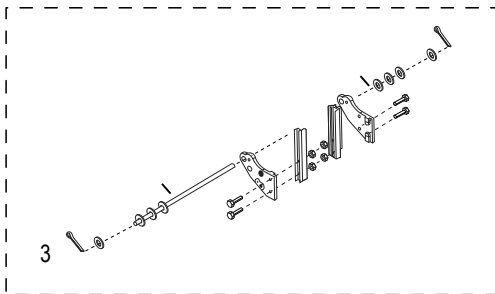

800-295-5510

uline.mx

#	DESCRIPCIÓN	CANT.	NO. DE PARTE DE ULINE	NO. DE PARTE DEL FABRICANTE
1	Kit de accesorios del asa Incluye: • Asa (1) • Pernos (4) • Tuercas de seguridad (4)	1	H-3199HNDLKT	H-3199HNDLKT
2	Kit del armazón Incluye: • Armazón (1) • Tapas de plástico (2)	1	H-4491	H-4491
3	Kit de Accesorios para Llanta/Eje Incluye: • Eje (1) • Soporte para eje derecho (1) • Soporte para eje izquierdo (1) • Refuerzos para armazón (2) • Pernos (4) • Tuercas de seguridad (4) • Rondanas (8) • Pasadores redondos (2) • Pasadores de chaveta (2)	1	H-3199AXLEKT	H-3199AXLEKT
4	Kit de Accesorios para Llanta* Incluye: • Llanta (1) • Rondanas (2) • Separador (1) • Pasador de chaveta (1)	2	H-3358	CXR/W005P
5	Placa Delantera	1	H-3199-NOSE	H-3199-NOSE

* Se incluyen accesorios adicionales que no son necesarios para el ensamble.

ULINE H-3199

DIABLE DE MANUTENTION STANDARD EN ALUMINIUM

AVEC BAVETTE TRÈS LARGE
ET ROUES PLEINES

1-800-295-5510
uline.ca

**DIABLE DE MANUTENTION
STANDARD EN ALUMINIUM****AVEC BAVETTE TRÈS LARGE
ET ROUES PLEINES**

#	DESCRIPTION	QTÉ	RÉF. ULINE	RÉF. DU FABRICANT
1	Ensemble de quincaillerie de la poignée Comprend : <ul style="list-style-type: none">• Poignée (1)• Boulons (4)• Écrous freinés (4)	1	H-3199HNDLKT	H-3199HNDLKT
2	Ensemble du cadre Comprend : <ul style="list-style-type: none">• Cadre (1)• Capuchons en plastique (2)	1	H-4491	H-4491
3	Ensemble de quincaillerie de l'essieu/la roue Comprend : <ul style="list-style-type: none">• Essieu (1)• Support d'essieu droit (1)• Support d'essieu gauche (1)• Renforts de cadre (2)• Boulons (4)• Écrous freinés (4)• Rondelles (8)• Goupilles (2)• Goupilles fendues (2)	1	H-3199AXLEKT	H-3199AXLEKT
4	Ensemble de quincaillerie de la roue* Comprend : <ul style="list-style-type: none">• Roue (1)• Rondelles (2)• Entretoise (1)• Goupille fendue (1)	2	H-3358	CXR/W005P
5	Bavette	1	H-3199-NOSE	H-3199-NOSE