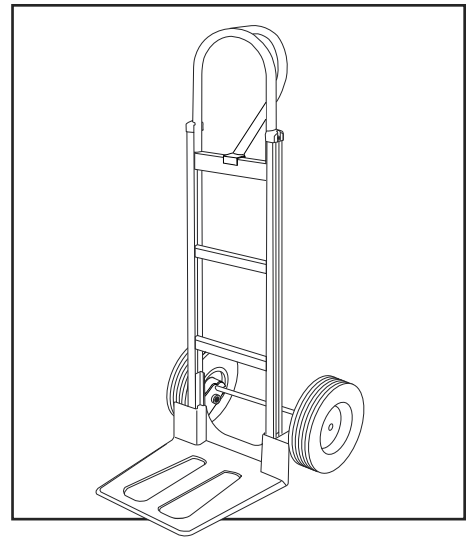

800-295-5510

uline.mx

#	DESCRIPCIÓN	CANT.	NO. DE PARTE DE ULINE	NO. DE PARTE DEL FABRICANTE
1	Kit de accesorios del asa Incluye: • Asa (1) • Pernos (4) • Tuercas de seguridad (4)	1	H-3199HNDLKT	H-3199HNDLKT
2	Kit del armazón Incluye: • Armazón (1) • Tapas de plástico (2)	1	H-4491	H-4491
3	Kit de Accesorios para Llanta/Eje Incluye: • Eje (1) • Soporte para eje derecho (1) • Soporte para eje izquierdo (1) • Refuerzos para armazón (2) • Pernos (4) • Tuercas de seguridad (4) • Rondanas (8) • Pasadores redondos (2) • Pasadores de chaveta (2)	1	H-3199AXLEKT	H-3199AXLEKT
4	Kit de Accesorios para Llanta* Incluye: • Llanta (1) • Rondanas (2) • Separador (1) • Pasador de chaveta (1)	2	H-3358	CXR/W005P
5	Placa Delantera	1	H-3199-NOSE	H-3199-NOSE

* Se incluyen accesorios adicionales que no son necesarios para el ensamble.

ULINE H-3199

**DIABLE DE MANUTENTION
STANDARD EN ALUMINIUM**

**AVEC BAVETTE TRÈS LARGE
ET ROUES PLEINES**

1-800-295-5510

uline.ca

**DIABLE DE MANUTENTION
STANDARD EN ALUMINIUM****AVEC BAVETTE TRÈS LARGE
ET ROUES PLEINES**

#	DESCRIPTION	QTÉ	RÉF. ULINE	RÉF. DU FABRICANT
1	Ensemble de quincaillerie de la poignée Comprend : • Poignée (1) • Boulons (4) • Écrous freinés (4)	1	H-3199HNDLKT	H-3199HNDLKT
2	Ensemble du cadre Comprend : • Cadre (1) • Capuchons en plastique (2)	1	H-4491	H-4491
3	Ensemble de quincaillerie de l'essieu/la roue Comprend : • Essieu (1) • Support d'essieu droit (1) • Support d'essieu gauche (1) • Renforts de cadre (2) • Boulons (4) • Écrous freinés (4) • Rondelles (8) • Goupilles (2) • Goupilles fendues (2)	1	H-3199AXLEKT	H-3199AXLEKT
4	Ensemble de quincaillerie de la roue* Comprend : • Roue (1) • Rondelles (2) • Entretoise (1) • Goupille fendue (1)	2	H-3358	CXR/W005P
5	Bavette	1	H-3199-NOSE	H-3199-NOSE