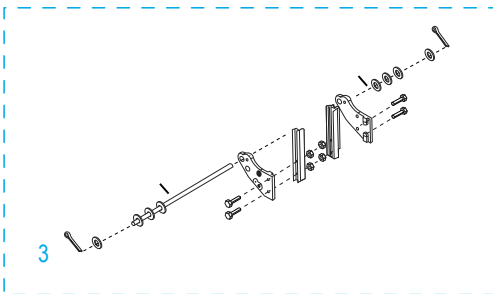

WITH EXTRA-LARGE NOSEPLATE
AND SOLID RUBBER WHEELS

#	DESCRIPTION	QTY.	ULINE PART NO.	MFG. PART NO.
1	Handle Hardware Kit Includes: • Handle (1) • Bolts (4) • Locknuts (4)	1	H-3199HNDLKT	H-3199HNDLKT
2	Frame Kit Includes: • Frame (1) • Plastic Caps (2)	1	H-4491	H-4491
3	Axle/Wheel Hardware Kit Includes: • Axle (1) • Right Axle Support (1) • Left Axle Support (1) • Frame Reinforcements (2) • Bolts (4) • Locknuts (4) • Washers (8) • Round Pins (2) • Cotter Pins (2)	1	H-3199AXLEKT	H-3199AXLEKT
4	Wheel Hardware Kit* Includes: • Wheel (1) • Washers (2) • Spacer (1) • Cotter Pin (1)	2	H-3358	CXR/W005P
5	Nose Plate	1	H-3199-NOSE	H-3199-NOSE

* Includes additional hardware not required for assembly.

ULINE H-3199

DIABLITO DE ALUMINIO ESTÁNDAR

CON PLACA EXTRAGRANDE
Y LLANTAS DE CAUCHO SÓLIDO

800-295-5510

uline.mx

**DIABLITO DE ALUMINIO
ESTÁNDAR****CON PLACA EXTRAGRANDE
Y LLANTAS DE CAUCHO SÓLIDO**

**DIABLE DE MANUTENTION
STANDARD EN ALUMINIUM****AVEC BAVETTE TRÈS LARGE
ET ROUES PLEINES**

#	DESCRIPTION	QTÉ	RÉF. ULINE	RÉF. DU FABRICANT
1	Ensemble de quincaillerie de la poignée Comprend : • Poignée (1) • Boulons (4) • Écrous freinés (4)	1	H-3199HNDLKT	H-3199HNDLKT
2	Ensemble du cadre Comprend : • Cadre (1) • Capuchons en plastique (2)	1	H-4491	H-4491
3	Ensemble de quincaillerie de l'essieu/la roue Comprend : • Essieu (1) • Support d'essieu droit (1) • Support d'essieu gauche (1) • Renforts de cadre (2) • Boulons (4) • Écrous freinés (4) • Rondelles (8) • Goupilles (2) • Goupilles fendues (2)	1	H-3199AXLEKT	H-3199AXLEKT
4	Ensemble de quincaillerie de la roue* Comprend : • Roue (1) • Rondelles (2) • Entretoise (1) • Goupille fendue (1)	2	H-3358	CXR/W005P
5	Bavette	1	H-3199-NOSE	H-3199-NOSE