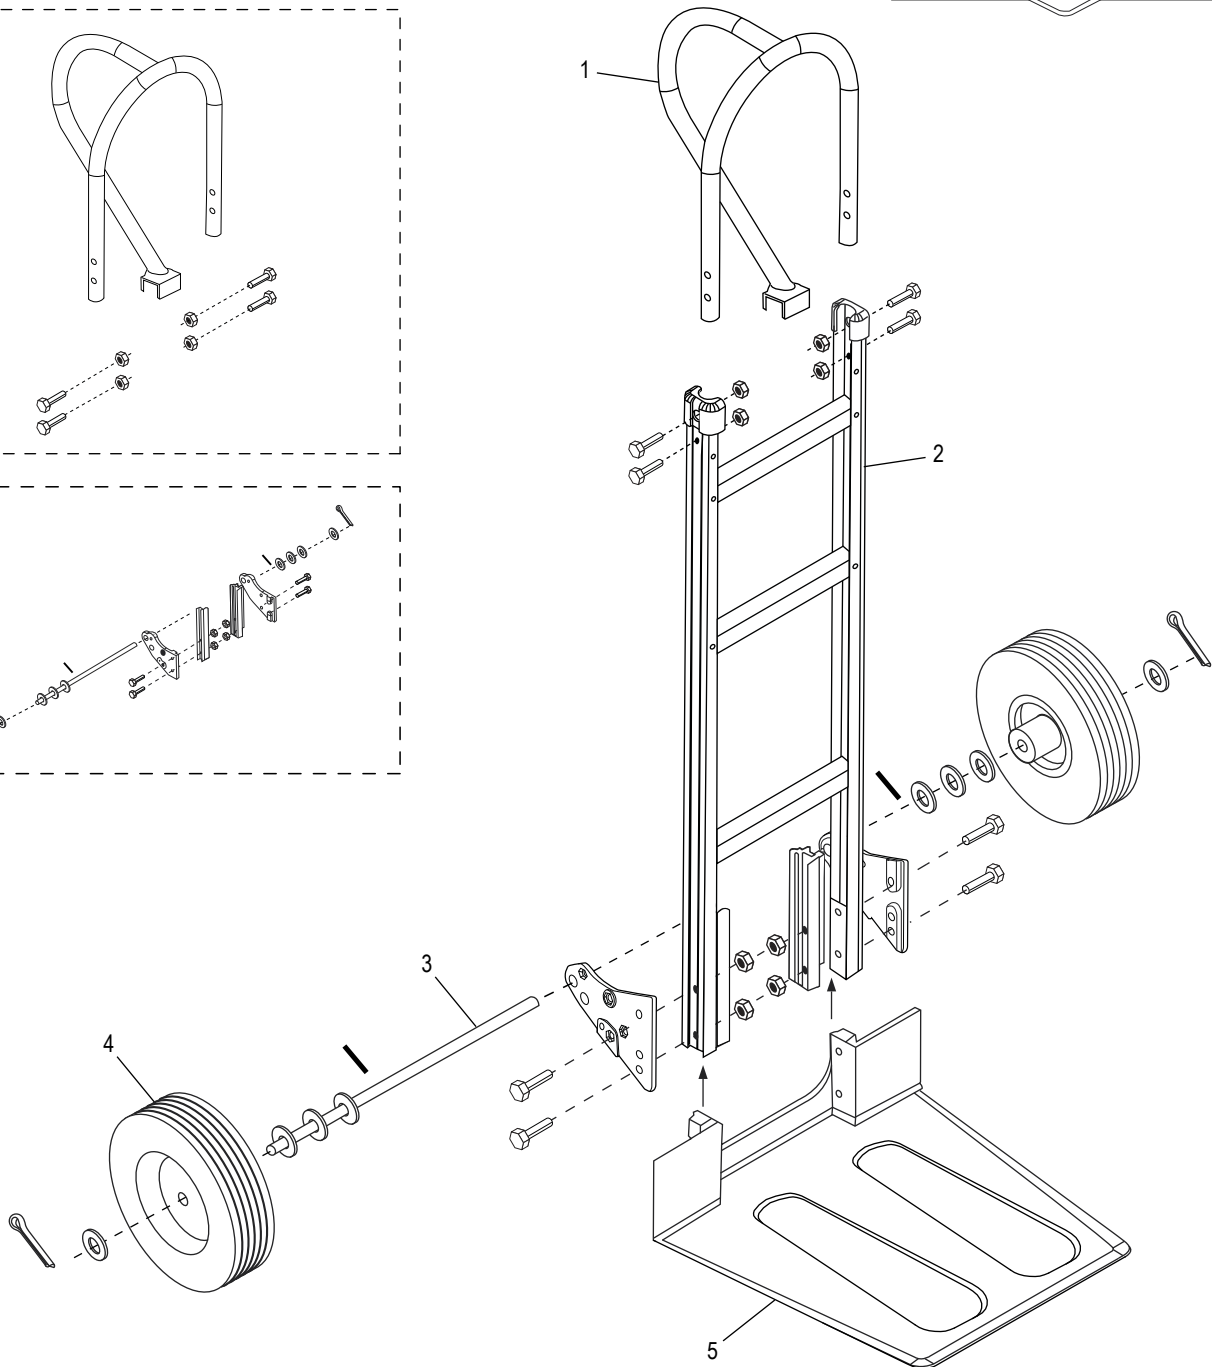

800-295-5510

uline.mx

#	DESCRIPCIÓN	CANT.	NO. DE PARTE DE ULINE	NO. DE PARTE DEL FABRICANTE
1	Kit de accesorios del asa Incluye: • Asa (1) • Pernos (4) • Tuercas de seguridad (4)	1	H-3199HNDLKT	H-3199HNDLKT
2	Kit del armazón Incluye: • Armazón (1) • Tapas de plástico (2)	1	H-4491	H-4491
3	Kit de Accesorios para Llanta/Eje Incluye: • Eje (1) • Soporte para eje derecho (1) • Soporte para eje izquierdo (1) • Refuerzos para armazón (2) • Pernos (4) • Tuercas de seguridad (4) • Rondanas (8) • Pasadores redondos (2) • Pasadores de chaveta (2)	1	H-3199AXLEKT	H-3199AXLEKT
4	Kit de Accesorios para Llanta* Incluye: • Llanta (1) • Rondanas (2) • Separador (1) • Pasador de chaveta (1)	2	H-3358	CXR/W005P
5	Placa Delantera	1	H-3199-NOSE	H-3199-NOSE

* Se incluyen accesorios adicionales que no son necesarios para el ensamble.

ULINE H-3199

DIABLE DE MANUTENTION STANDARD EN ALUMINIUM

AVEC BAVETTE TRÈS LARGE
ET ROUES PLEINES

1-800-295-5510
uline.ca

**DIABLE DE MANUTENTION
STANDARD EN ALUMINIUM****AVEC BAVETTE TRÈS LARGE
ET ROUES PLEINES**

#	DESCRIPTION	QTÉ	RÉF. ULINE	RÉF. DU FABRICANT
1	Ensemble de quincaillerie de la poignée Comprend : <ul style="list-style-type: none">• Poignée (1)• Boulons (4)• Écrous freinés (4)	1	H-3199HNDLKT	H-3199HNDLKT
2	Ensemble du cadre Comprend : <ul style="list-style-type: none">• Cadre (1)• Capuchons en plastique (2)	1	H-4491	H-4491
3	Ensemble de quincaillerie de l'essieu/la roue Comprend : <ul style="list-style-type: none">• Essieu (1)• Support d'essieu droit (1)• Support d'essieu gauche (1)• Renforts de cadre (2)• Boulons (4)• Écrous freinés (4)• Rondelles (8)• Goupilles (2)• Goupilles fendues (2)	1	H-3199AXLEKT	H-3199AXLEKT
4	Ensemble de quincaillerie de la roue* Comprend : <ul style="list-style-type: none">• Roue (1)• Rondelles (2)• Entretoise (1)• Goupille fendue (1)	2	H-3358	CXR/W005P
5	Bavette	1	H-3199-NOSE	H-3199-NOSE