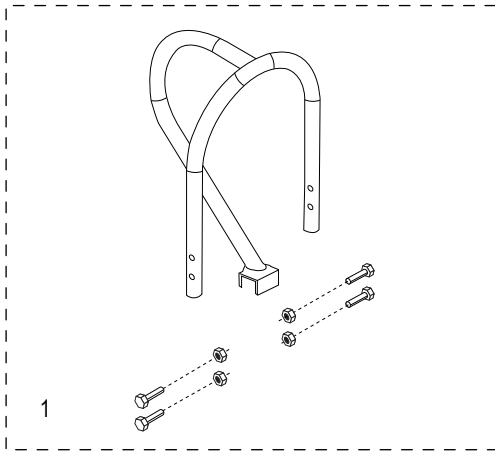

800-295-5510

uline.mx

#	DESCRIPCIÓN	CANT.	NO. DE PARTE DE ULINE	NO. DE PARTE DEL FABRICANTE
1	Kit de accesorios del asa Incluye: • Asa (1) • Pernos (4) • Tuercas de seguridad (4)	1	H-3199HNDLKT	H-3199HNDLKT
2	Kit del armazón Incluye: • Armazón (1) • Tapas de plástico (2)	1	H-4491	H-4491
3	Kit de Accesorios para Llanta/Eje Incluye: • Eje (1) • Soporte para eje derecho (1) • Soporte para eje izquierdo (1) • Refuerzos para armazón (2) • Pernos (4) • Tuercas de seguridad (4) • Rondanas (8) • Pasadores redondos (2) • Pasadores de chaveta (2)	1	H-3199AXLEKT	H-3199AXLEKT
4	Kit de Accesorios para Llanta* Incluye: • Llanta (1) • Rondanas (2) • Separador (1) • Pasador de chaveta (1)	2	H-3358	CXR/W005P
5	Placa Delantera	1	H-3199-NOSE	H-3199-NOSE

* Se incluyen accesorios adicionales que no son necesarios para el ensamble.

ULINE H-3199

DIABLE DE MANUTENTION STANDARD EN ALUMINIUM

AVEC BAVETTE TRÈS LARGE
ET ROUES PLEINES

1-800-295-5510
uline.ca

**DIABLE DE MANUTENTION
STANDARD EN ALUMINIUM****AVEC BAVETTE TRÈS LARGE
ET ROUES PLEINES**

#	DESCRIPTION	QTÉ	RÉF. ULINE	RÉF. DU FABRICANT
1	Ensemble de quincaillerie de la poignée Comprend : <ul style="list-style-type: none">• Poignée (1)• Boulons (4)• Écrous freinés (4)	1	H-3199HNDLKT	H-3199HNDLKT
2	Ensemble du cadre Comprend : <ul style="list-style-type: none">• Cadre (1)• Capuchons en plastique (2)	1	H-4491	H-4491
3	Ensemble de quincaillerie de l'essieu/la roue Comprend : <ul style="list-style-type: none">• Essieu (1)• Support d'essieu droit (1)• Support d'essieu gauche (1)• Renforts de cadre (2)• Boulons (4)• Écrous freinés (4)• Rondelles (8)• Goupilles (2)• Goupilles fendues (2)	1	H-3199AXLEKT	H-3199AXLEKT
4	Ensemble de quincaillerie de la roue* Comprend : <ul style="list-style-type: none">• Roue (1)• Rondelles (2)• Entretoise (1)• Goupille fendue (1)	2	H-3358	CXR/W005P
5	Bavette	1	H-3199-NOSE	H-3199-NOSE