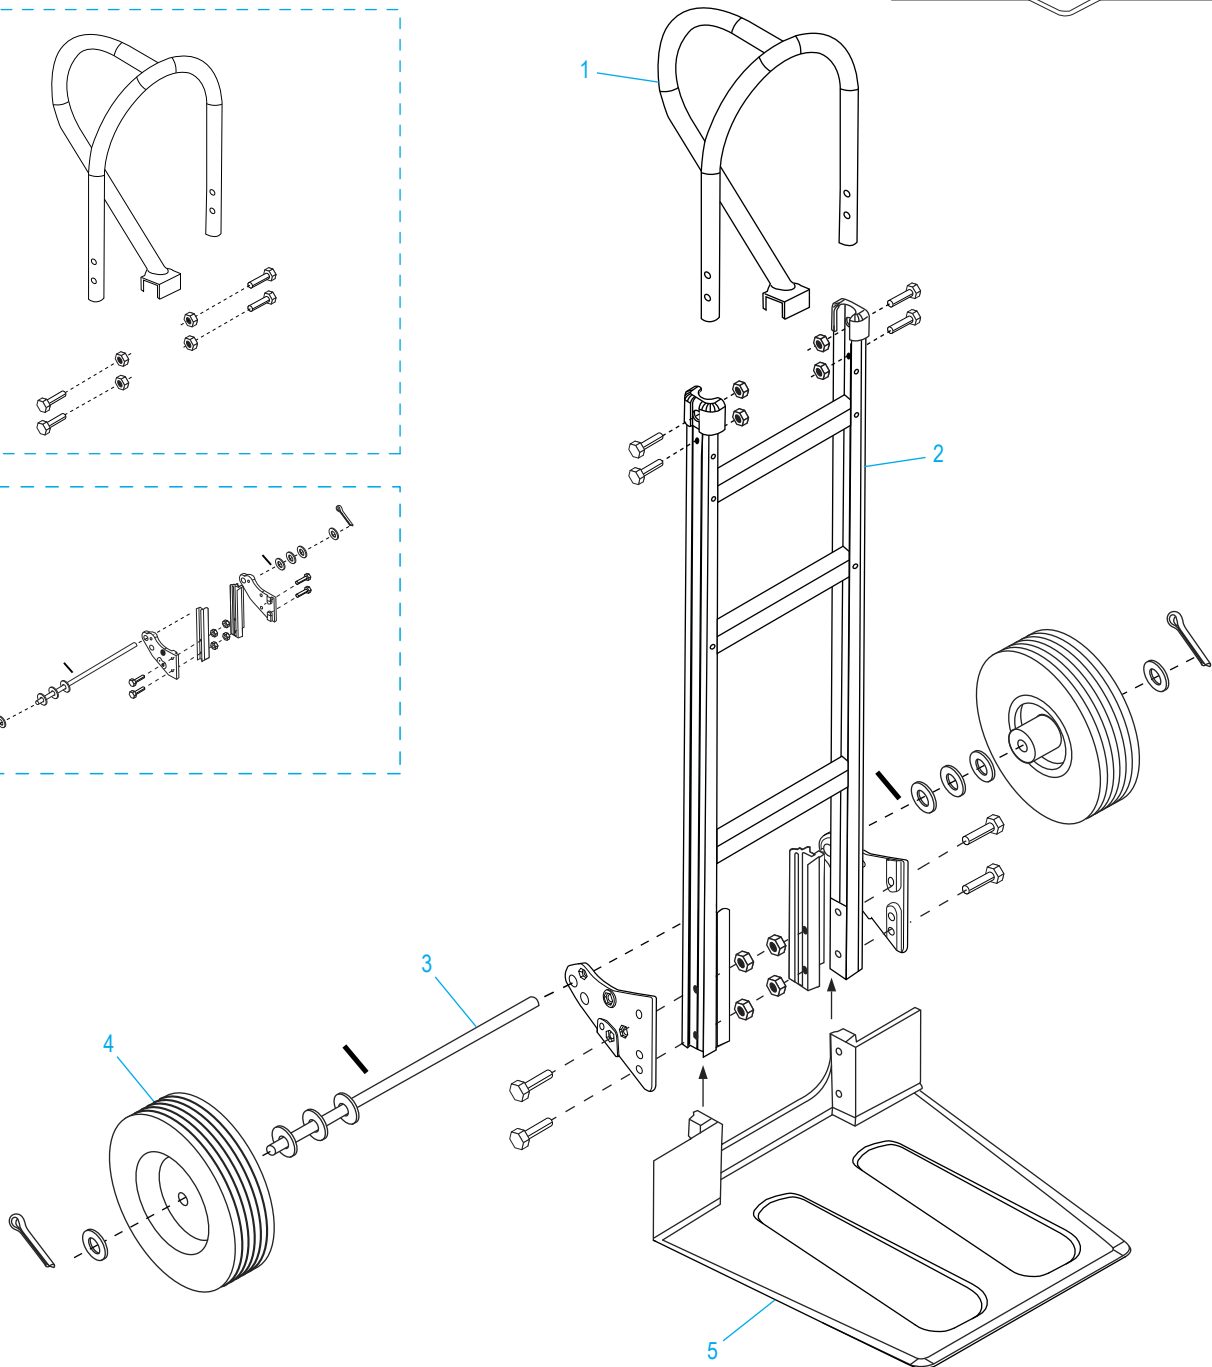

800-295-5510

uline.mx

#	DESCRIPCIÓN	CANT.	NO. DE PARTE DE ULINE	NO. DE PARTE DEL FABRICANTE
1	Kit de accesorios del asa Incluye: • Asa (1) • Pernos (4) • Tuercas de seguridad (4)	1	H-3199HNDLKT	H-3199HNDLKT
2	Kit del armazón Incluye: • Armazón (1) • Tapas de plástico (2)	1	H-4491	H-4491
3	Kit de Accesorios para Llanta/Eje Incluye: • Eje (1) • Soporte para eje derecho (1) • Soporte para eje izquierdo (1) • Refuerzos para armazón (2) • Pernos (4) • Tuercas de seguridad (4) • Rondanas (8) • Pasadores redondos (2) • Pasadores de chaveta (2)	1	H-3199AXLEKT	H-3199AXLEKT
4	Kit de Accesorios para Llanta* Incluye: • Llanta (1) • Rondanas (2) • Separador (1) • Pasador de chaveta (1)	2	H-3358	CXR/W005P
5	Placa Delantera	1	H-3199-NOSE	H-3199-NOSE

* Se incluyen accesorios adicionales que no son necesarios para el ensamble.

ULINE H-3199

**DIABLE DE MANUTENTION
STANDARD EN ALUMINIUM**

**AVEC BAVETTE TRÈS LARGE
ET ROUES PLEINES**

1-800-295-5510

uline.ca

**DIABLE DE MANUTENTION
STANDARD EN ALUMINIUM****AVEC BAVETTE TRÈS LARGE
ET ROUES PLEINES**

#	DESCRIPTION	QTÉ	RÉF. ULINE	RÉF. DU FABRICANT
1	Ensemble de quincaillerie de la poignée Comprend : • Poignée (1) • Boulons (4) • Écrous freinés (4)	1	H-3199HNDLKT	H-3199HNDLKT
2	Ensemble du cadre Comprend : • Cadre (1) • Capuchons en plastique (2)	1	H-4491	H-4491
3	Ensemble de quincaillerie de l'essieu/la roue Comprend : • Essieu (1) • Support d'essieu droit (1) • Support d'essieu gauche (1) • Renforts de cadre (2) • Boulons (4) • Écrous freinés (4) • Rondelles (8) • Goupilles (2) • Goupilles fendues (2)	1	H-3199AXLEKT	H-3199AXLEKT
4	Ensemble de quincaillerie de la roue* Comprend : • Roue (1) • Rondelles (2) • Entretoise (1) • Goupille fendue (1)	2	H-3358	CXR/W005P
5	Bavette	1	H-3199-NOSE	H-3199-NOSE