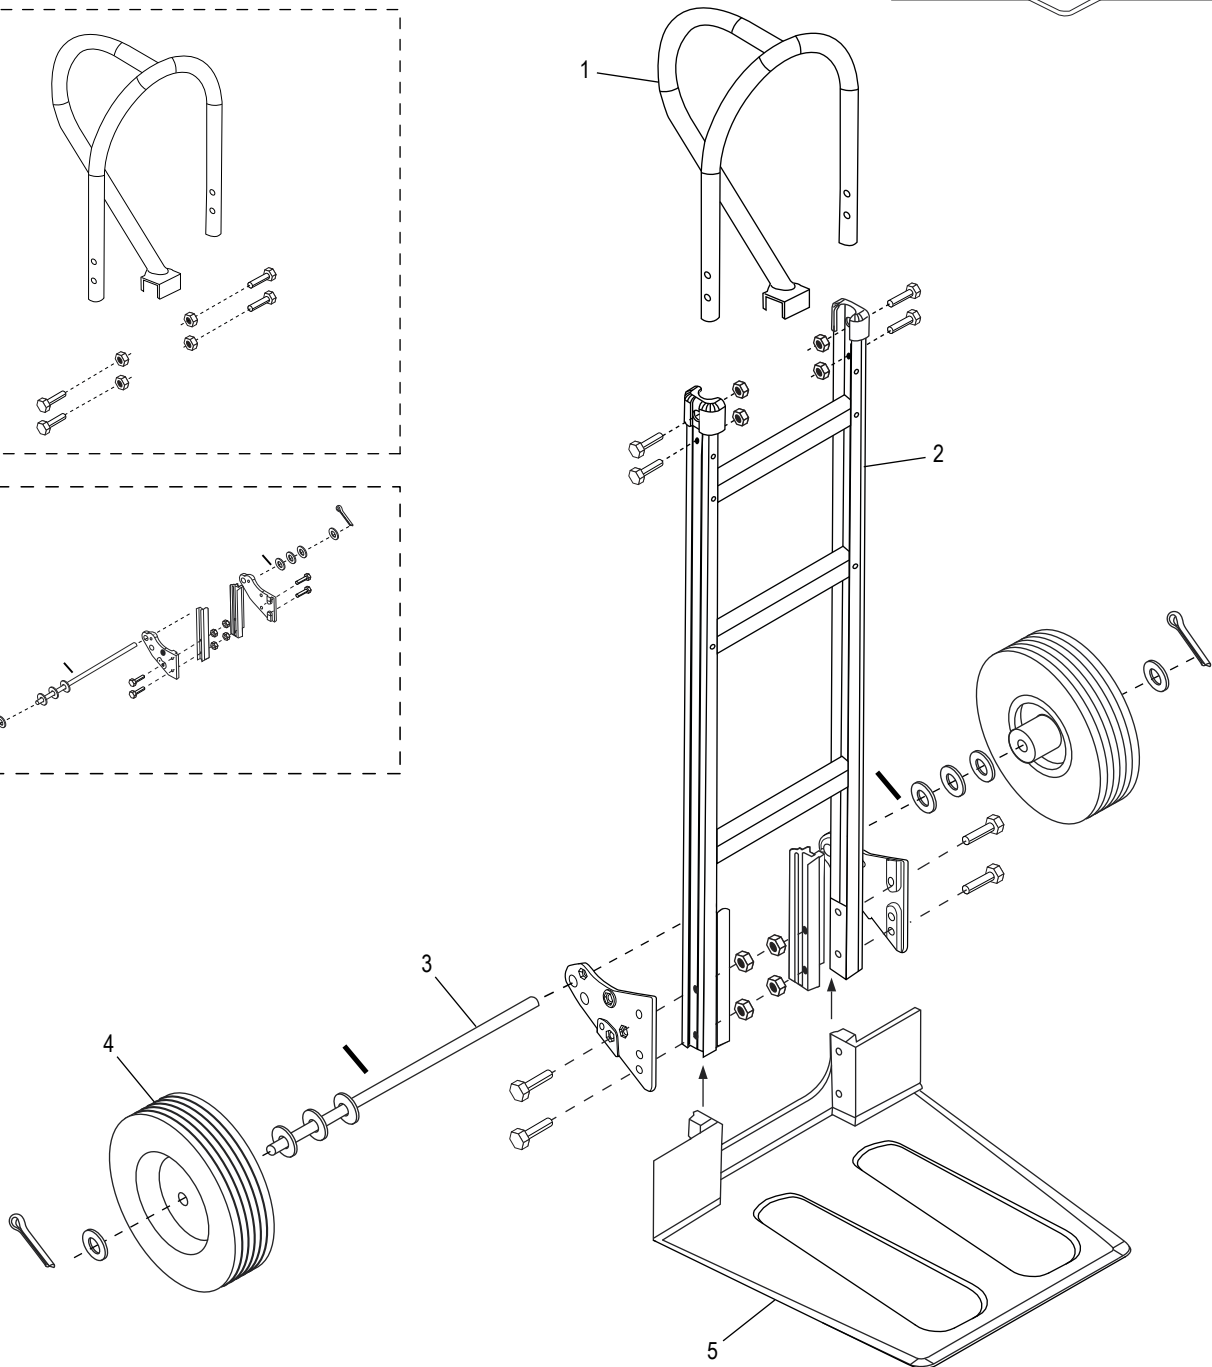

ULINE H-3199

DIABLITO DE ALUMINIO ESTÁNDAR

CON PLACA EXTRAGRANDE
Y LLANTAS DE CAUCHO SÓLIDO

800-295-5510

uline.mx

**DIABLITO DE ALUMINIO
ESTÁNDAR**

**CON PLACA EXTRAGRANDE
Y LLANTAS DE CAUCHO SÓLIDO**

800-295-5510

uline.mx

#	DESCRIPCIÓN	CANT.	NO. DE PARTE DE ULINE	NO. DE PARTE DEL FABRICANTE
1	Kit de accesorios del asa Incluye: • Asa (1) • Pernos (4) • Tuercas de seguridad (4)	1	H-3199HNDLKT	H-3199HNDLKT
2	Kit del armazón Incluye: • Armazón (1) • Tapas de plástico (2)	1	H-4491	H-4491
3	Kit de Accesorios para Llanta/Eje Incluye: • Eje (1) • Soporte para eje derecho (1) • Soporte para eje izquierdo (1) • Refuerzos para armazón (2) • Pernos (4) • Tuercas de seguridad (4) • Rondanas (8) • Pasadores redondos (2) • Pasadores de chaveta (2)	1	H-3199AXLEKT	H-3199AXLEKT
4	Kit de Accesorios para Llanta* Incluye: • Llanta (1) • Rondanas (2) • Separador (1) • Pasador de chaveta (1)	2	H-3358	CXR/W005P
5	Placa Delantera	1	H-3199-NOSE	H-3199-NOSE

* Se incluyen accesorios adicionales que no son necesarios para el ensamble.