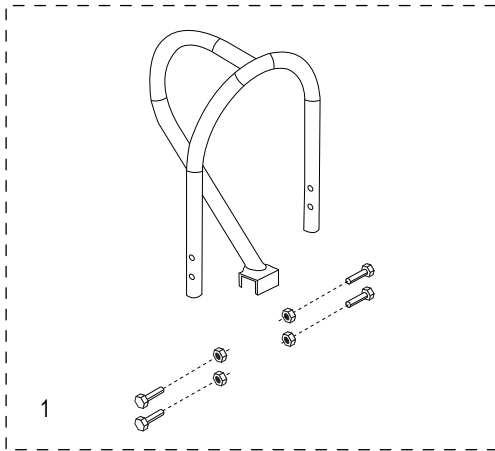

ULINE H-3199

DIABLITO DE ALUMINIO ESTÁNDAR

CON PLACA EXTRAGRANDE
Y LLANTAS DE CAUCHO SÓLIDO

800-295-5510

uline.mx

**DIABLITO DE ALUMINIO
ESTÁNDAR**

**CON PLACA EXTRAGRANDE
Y LLANTAS DE CAUCHO SÓLIDO**

800-295-5510

uline.mx

#	DESCRIPCIÓN	CANT.	NO. DE PARTE DE ULINE	NO. DE PARTE DEL FABRICANTE
1	Kit de accesorios del asa Incluye: • Asa (1) • Pernos (4) • Tuercas de seguridad (4)	1	H-3199HNDLKT	H-3199HNDLKT
2	Kit del armazón Incluye: • Armazón (1) • Tapas de plástico (2)	1	H-4491	H-4491
3	Kit de Accesorios para Llanta/Eje Incluye: • Eje (1) • Soporte para eje derecho (1) • Soporte para eje izquierdo (1) • Refuerzos para armazón (2) • Pernos (4) • Tuercas de seguridad (4) • Rondanas (8) • Pasadores redondos (2) • Pasadores de chaveta (2)	1	H-3199AXLEKT	H-3199AXLEKT
4	Kit de Accesorios para Llanta* Incluye: • Llanta (1) • Rondanas (2) • Separador (1) • Pasador de chaveta (1)	2	H-3358	CXR/W005P
5	Placa Delantera	1	H-3199-NOSE	H-3199-NOSE

* Se incluyen accesorios adicionales que no son necesarios para el ensamble.