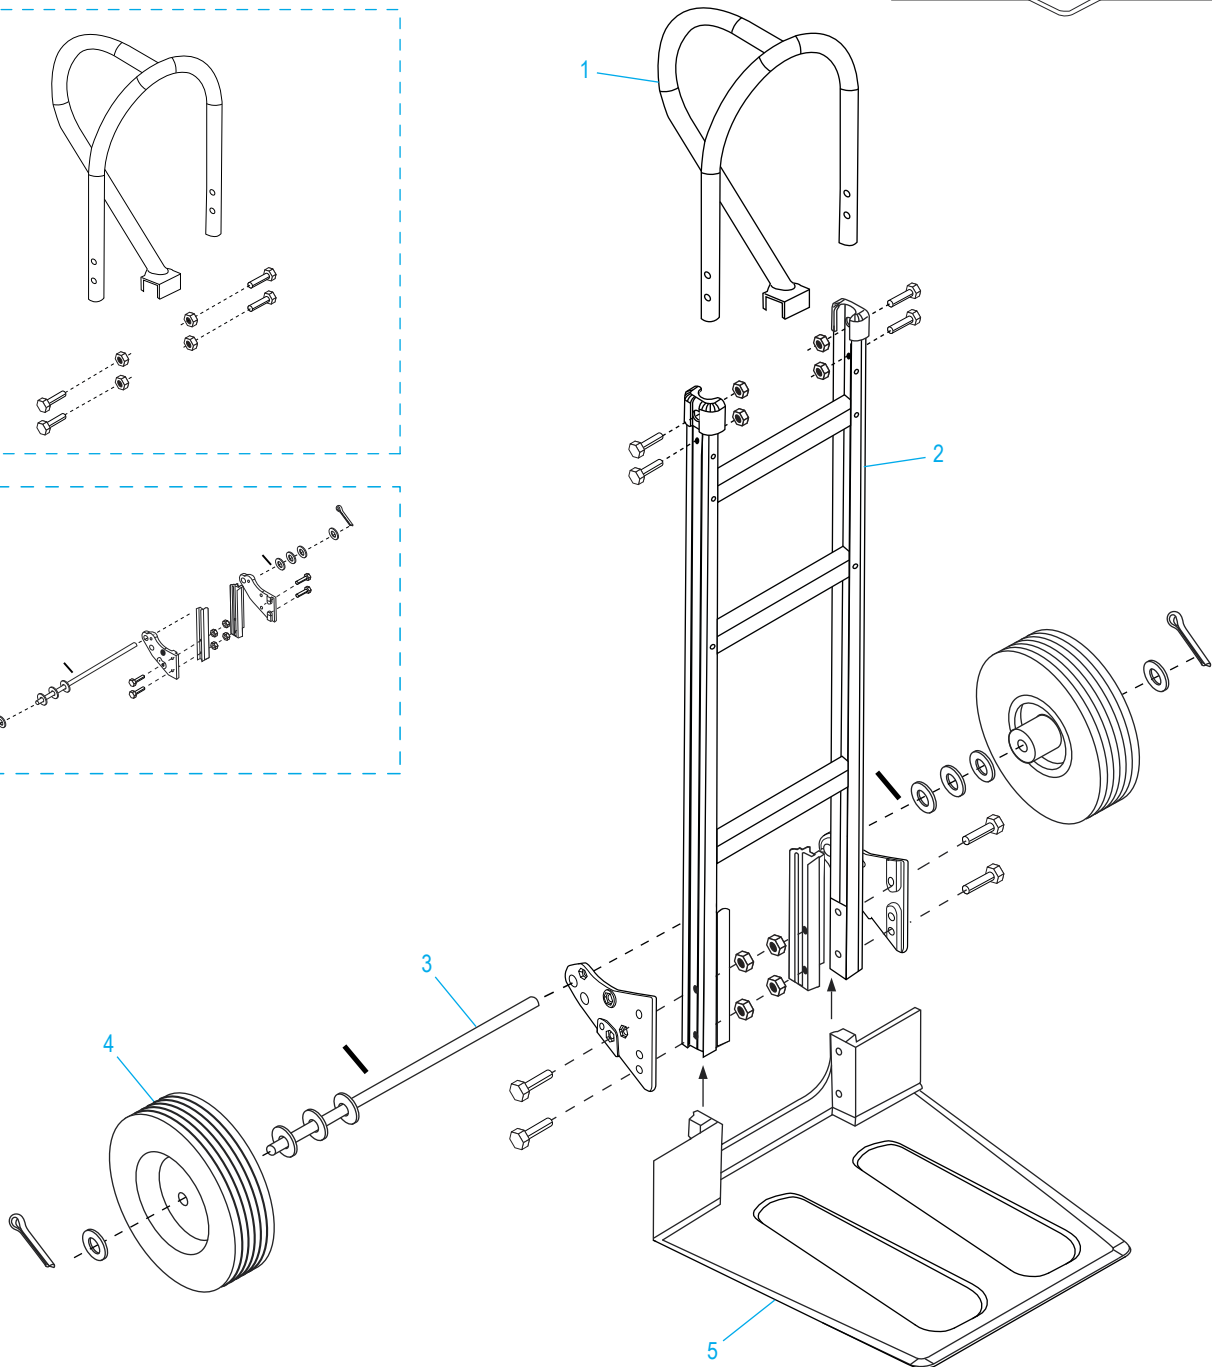

ULINE H-3199

DIABLITO DE ALUMINIO ESTÁNDAR

CON PLACA EXTRAGRANDE
Y LLANTAS DE CAUCHO SÓLIDO

800-295-5510

uline.mx

**DIABLITO DE ALUMINIO
ESTÁNDAR**

**CON PLACA EXTRAGRANDE
Y LLANTAS DE CAUCHO SÓLIDO**

800-295-5510

uline.mx

#	DESCRIPCIÓN	CANT.	NO. DE PARTE DE ULINE	NO. DE PARTE DEL FABRICANTE
1	Kit de accesorios del asa Incluye: • Asa (1) • Pernos (4) • Tuercas de seguridad (4)	1	H-3199HNDLKT	H-3199HNDLKT
2	Kit del armazón Incluye: • Armazón (1) • Tapas de plástico (2)	1	H-4491	H-4491
3	Kit de Accesorios para Llanta/Eje Incluye: • Eje (1) • Soporte para eje derecho (1) • Soporte para eje izquierdo (1) • Refuerzos para armazón (2) • Pernos (4) • Tuercas de seguridad (4) • Rondanas (8) • Pasadores redondos (2) • Pasadores de chaveta (2)	1	H-3199AXLEKT	H-3199AXLEKT
4	Kit de Accesorios para Llanta* Incluye: • Llanta (1) • Rondanas (2) • Separador (1) • Pasador de chaveta (1)	2	H-3358	CXR/W005P
5	Placa Delantera	1	H-3199-NOSE	H-3199-NOSE

* Se incluyen accesorios adicionales que no son necesarios para el ensamble.