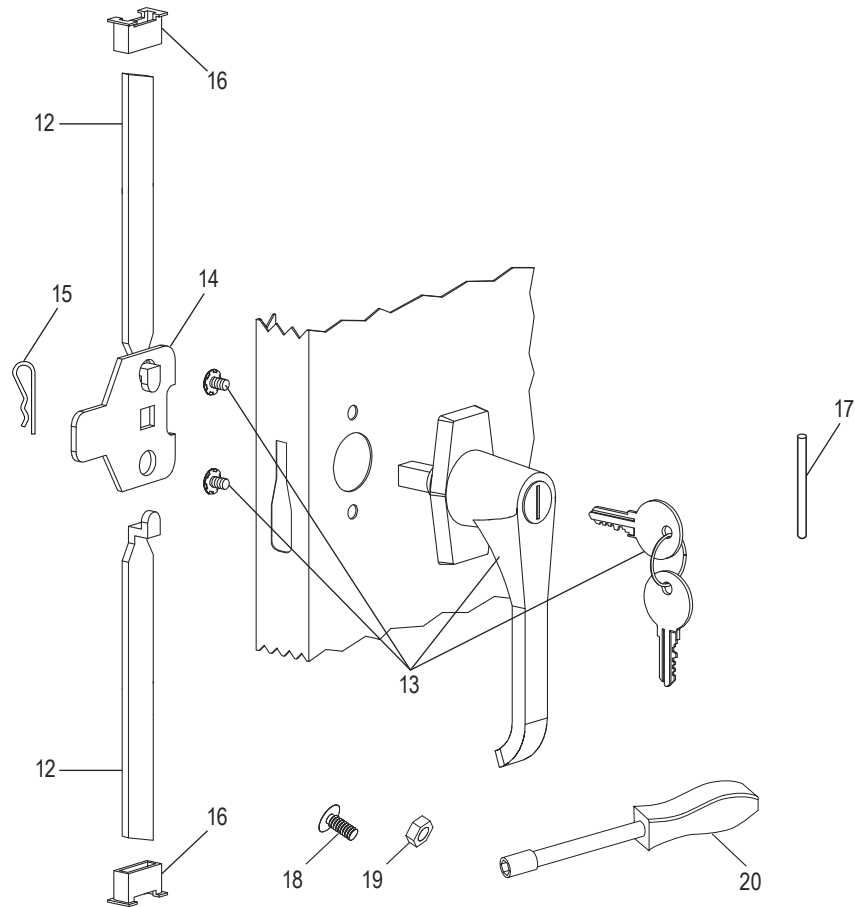

ULINE H-3108

GABINETE TIPO ARMARIO

800-295-5510
uline.mx

ENSAMBLE DEL ASA

#	DESCRIPCIÓN	CANT.	NO. DE PARTE DE ULINE	NO. DE PARTE DEL FABRICANTE
12	Barra de Seguridad (Juego)	1	H-1105-11	944LB
13	Asa de Bloqueo con Llaves y Accesorios	1	H-1105-12	944LH
14	Leva con Seguro	1	H-1105-13	944LC
15	Pasador de Chaveta	1	H-2216-CTRPN	CTRPN
16	Guía de la Barra de Seguridad	2	H-1105-15	944GI
17	Clavija de la Bisagra	6	H-1106-16	944HP
18	Perno (#8-32 x 3/8")	31	-----	-----
19	Tuerca (#8-32)	47	-----	-----
20	Llave de Tuercas	1	H-1224-TOOL2	TOOL2
	Paquete de Tornillería de Reemplazo (No Incluido) Pernos #8-32 x 3/8" (72), Tuercas #8-32 (72)	1	H-1224-19	HW-72
	Llaves Adicionales (Set de 2) (No se muestran)	1	H-1105-KEYS	-----

ENSEMBLE DE LA POIGNÉE

#	DESCRIPTION	QTÉ	RÉF. ULINE	RÉF. DU FABRICANT
12	Barre de verrouillage (ensemble)	1	H-1105-11	944LB
13	Poignée de verrouillage avec clés et matériel	1	H-1105-12	944LH
14	Came de verrouillage	1	H-1105-13	944LC
15	Goupille fendue	1	H-2216-CTRPN	CTRPN
16	Guide de barre de verrouillage	2	H-1105-15	944GI
17	Axe de charnière	6	H-1106-16	944HP
18	Boulon (n° 8-32 x 3/8 po)	31	-----	-----
19	Écrou (n° 8-32)	47	-----	-----
20	Tournevis à douille	1	H-1224-TOOL2	TOOL2
	Trousse de matériel de rechange (non comprise) Boulons n° 8-32 x 3/8 po (72), écrous n° 8-32 (72)	1	H-1224-19	HW-72
	Clés supplémentaires (jeu de 2) (non illustré)	1	H-1105-KEYS	-----