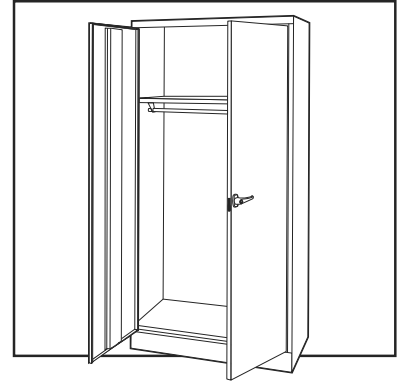

ULINE H-3108 WARDROBE CABINET

1-800-295-5510
uline.com

Para Español, vea páginas 4-6.
Pour le français, consulter les pages 7-9.

PRIMARY ASSEMBLY

PRIMARY ASSEMBLY PARTS LIST

#	DESCRIPTION	QTY.	ULINE PART NO.	MFG. PART NO.
1	Back Panel – Black	1	-----	944BA-BLK
1	Back Panel – Gray	1	H-3109-BACK	944BA-MGY
1	Back Panel – Tan	1	-----	944BA-CPY
2	Left Side – Black	1	-----	292LS-BLK
2	Left Side – Gray	1	-----	292LS-MGY
2	Left Side – Tan	1	-----	292LS-CPY
3	Right Side – Black	1	-----	292RS-BLK
3	Right Side – Gray	1	H-2216GR-RHT	292RS-MGY
3	Right Side – Tan	1	H-2216T-RPAN	292RS-CPY
4	Shelf – Black	1	H-1223ADD-BL	302-BLK
4	Shelf – Gray	1	H-1223ADD-GR	302-MGY
4	Shelf – Tan	1	H-1223ADD-T	302-CPY
5	Sill – Black	1	-----	944SIN-BLK
5	Sill – Gray	1	-----	944SIN-MGY
5	Sill – Tan	1	H-3618T-SILL	944SIN-CPY
6	Bottom – Black	1	-----	292BO-BLK
6	Bottom – Gray	1	-----	292BO-MGY
6	Bottom – Tan	1	-----	292BO-CPY
7	Top – Black	1	-----	292TO-BLK
7	Top – Gray	1	H-3618GR-TOP	292TO-MGY
7	Top – Tan	1	-----	292TO-CPY
8	Left Door – Black	1	H-1105-LDRBL	944LD-BLK
8	Left Door – Gray	1	H-1105-GRLDR	944LD-MGY
8	Left Door – Tan	1	H-1105-TNLDLDR	944LD-CPY
9	Right Door – Black	1	H-1105-BLKDR	944RD-BLK
9	Right Door – Gray	1	H-1105-GRRDR	944RD-MGY
9	Right Door – Tan	1	H-1105-TNRDR	944RD-CPY
10	Coat Rod	1	H-7841-AXLE	045CR
11	Coat Rod Bracket	2	H-1223-BRCKT	045RB
	Touch Up Paint – Black (Not Shown)	1	H-5361	-----
	Touch Up Paint – Gray (Not Shown)	1	H-5362	LTUP-2-MGY
	Touch Up Paint – Tan (Not Shown)	1	H-5364	LTUP-1-CPY