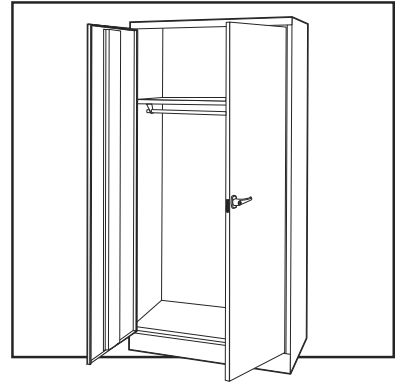

ULINE H-3108
GARDE-ROBE

1-800-295-5510
uline.ca