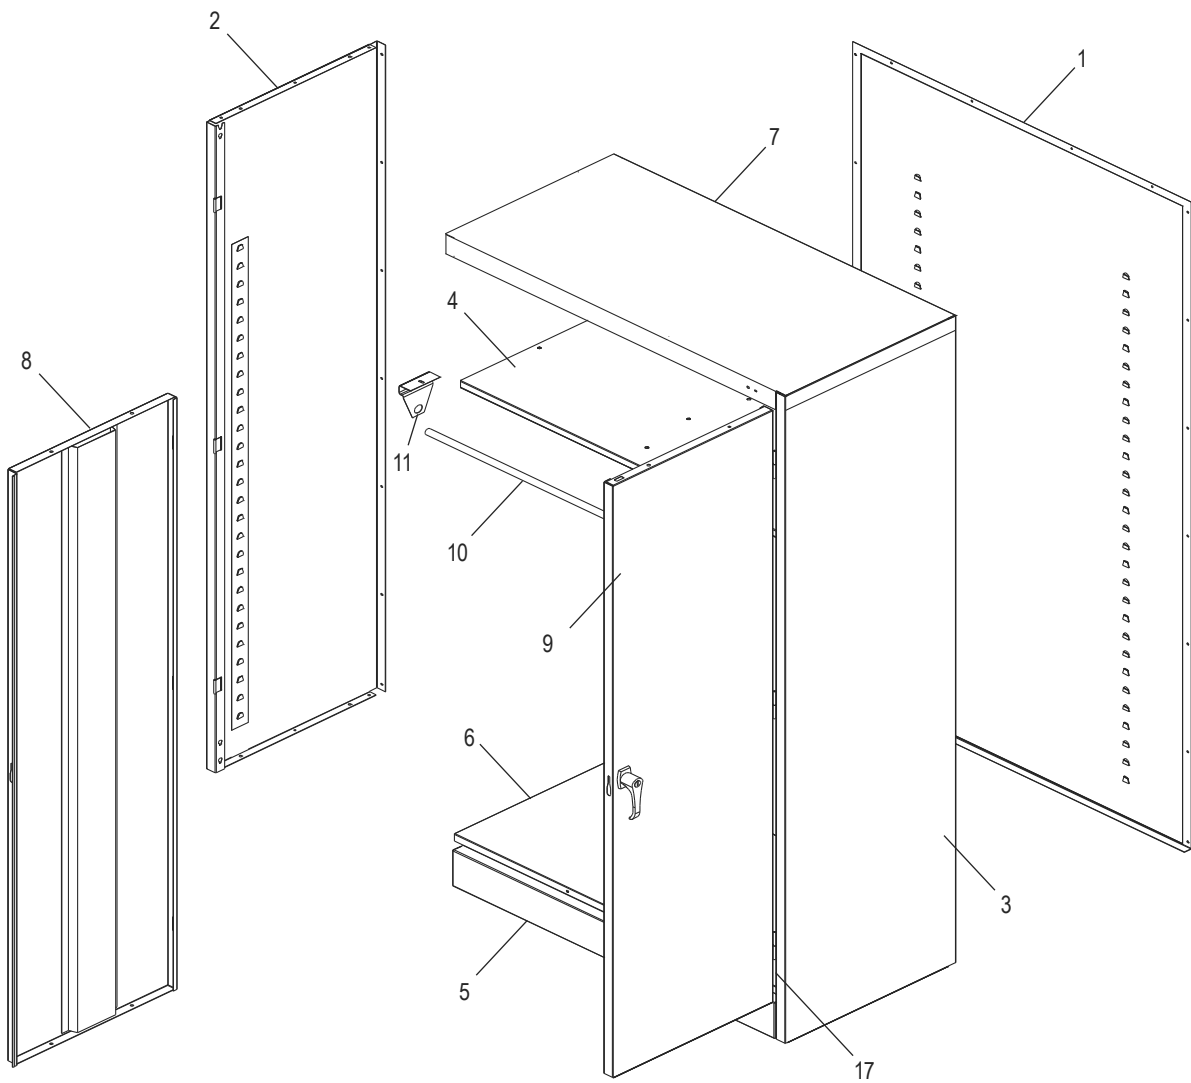

ENSEMBLE PRINCIPAL