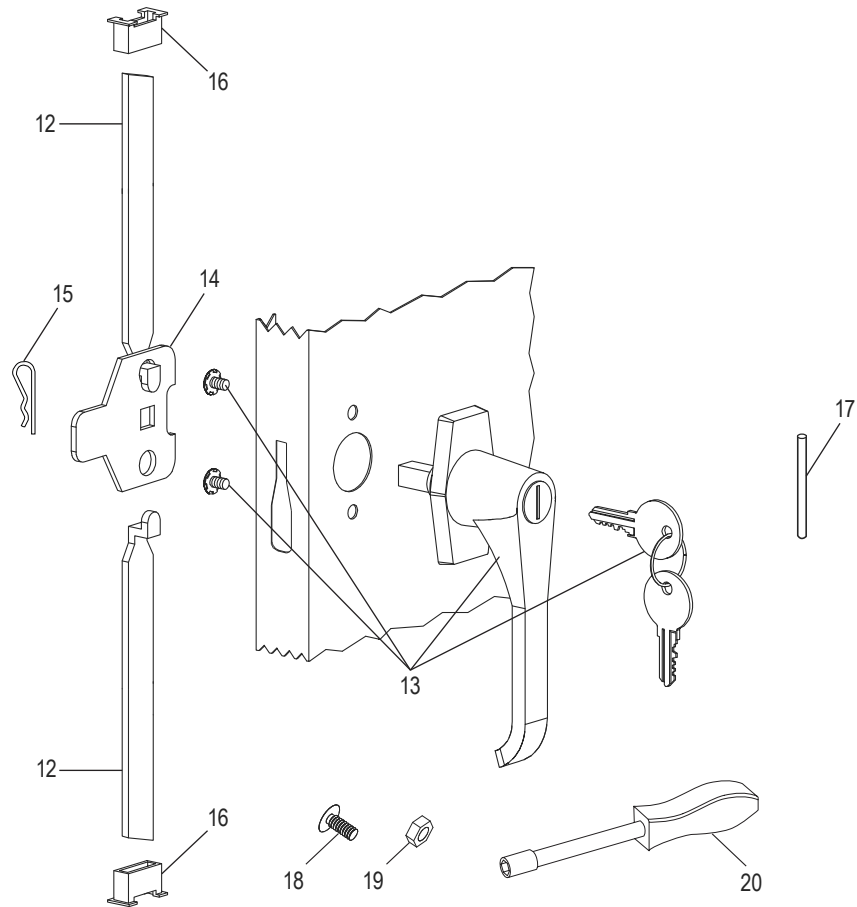

HANDLE ASSEMBLY

#	DESCRIPTION	QTY.	ULINE PART NO.	MFG. PART NO.
12	Lock Bar (Set)	1	H-1105-11	944LB
13	Door Handle with Keys and Hardware	1	H-1105-12	944LH
14	Locking Cam	1	H-1105-13	944LC
15	Cotter Pin	1	H-2216-CTRPN	CTRPN
16	Lock Bar Guide	2	H-1105-15	944GI
17	Hinge Pin	6	H-1106-16	944HP
18	Bolt (#8-32 x 3/8")	31	-----	-----
19	Nut (#8-32)	47	-----	-----
20	Nut Driver	1	H-1224-TOOL2	TOOL2
	Replacement Hardware Pack (Not Included) Bolts #8-32 x 3/8" (72), Nuts #8-32 (72)	1	H-1224-19	HW-72
	Extra Keys (Set of 2) (Not Shown)	1	H-1105-KEYS	-----

ULINE H-3108

GABINETE TIPO ARMARIO

800-295-5510
uline.mx

ENSAMBLE DEL ASA

#	DESCRIPCIÓN	CANT.	NO. DE PARTE DE ULINE	NO. DE PARTE DEL FABRICANTE
12	Barra de Seguridad (Juego)	1	H-1105-11	944LB
13	Asa de Bloqueo con Llaves y Accesorios	1	H-1105-12	944LH
14	Leva con Seguro	1	H-1105-13	944LC
15	Pasador de Chaveta	1	H-2216-CTRPN	CTRPN
16	Guía de la Barra de Seguridad	2	H-1105-15	944GI
17	Clavija de la Bisagra	6	H-1106-16	944HP
18	Perno (#8-32 x 3/8")	31	-----	-----
19	Tuerca (#8-32)	47	-----	-----
20	Llave de Tuercas	1	H-1224-TOOL2	TOOL2
	Paquete de Tornillería de Reemplazo (No Incluido) Pernos #8-32 x 3/8" (72), Tuercas #8-32 (72)	1	H-1224-19	HW-72
	Llaves Adicionales (Set de 2) (No se muestran)	1	H-1105-KEYS	-----