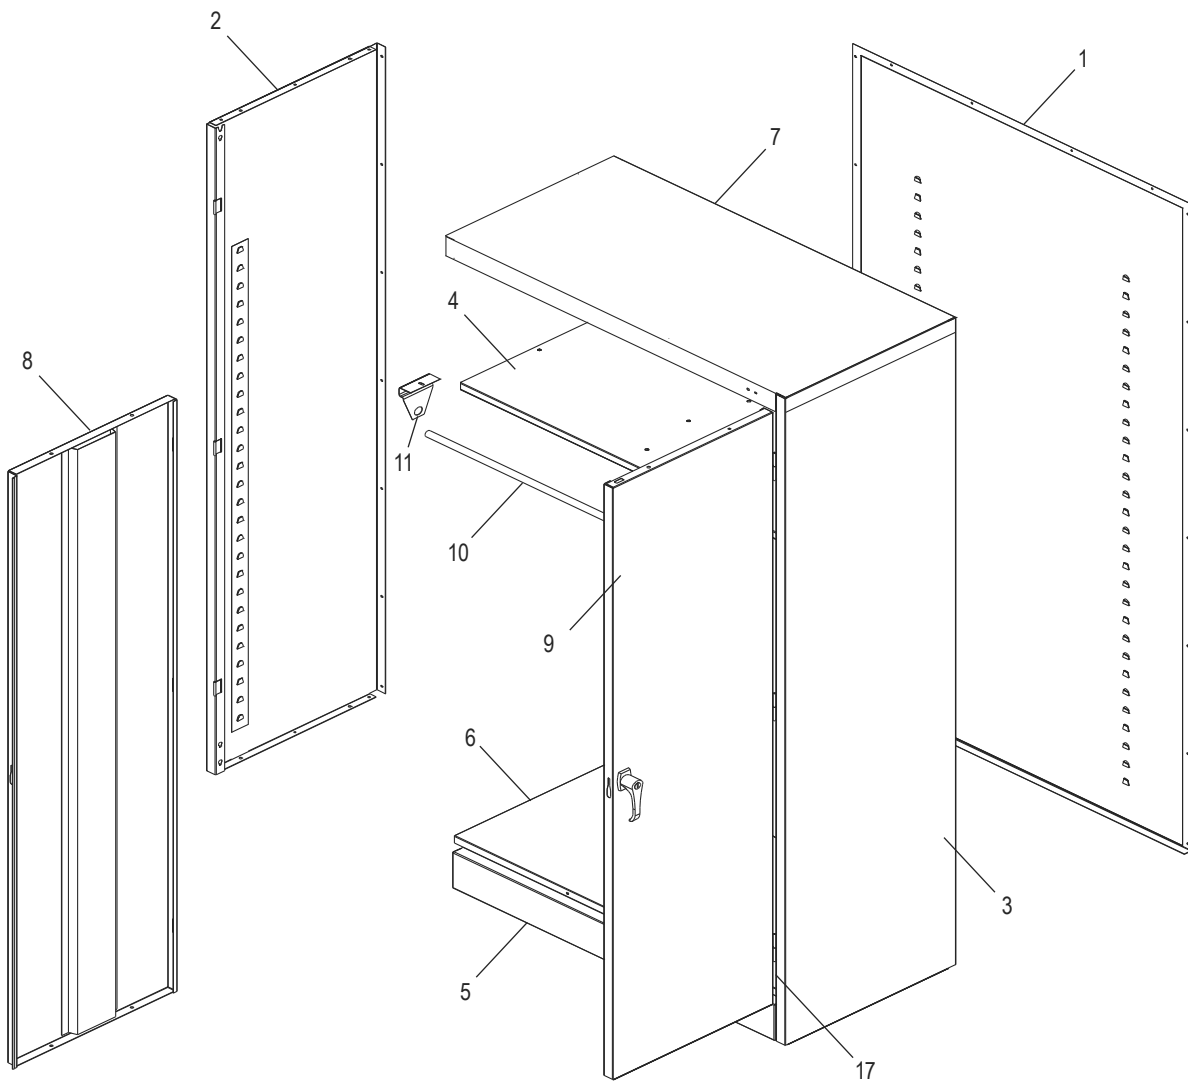

ULINE H-3108 WARDROBE CABINET

1-800-295-5510
uline.com

Para Español, vea páginas 4-6.
Pour le français, consulter les pages 7-9.

PRIMARY ASSEMBLY

PRIMARY ASSEMBLY PARTS LIST

#	DESCRIPTION	QTY.	ULINE PART NO.	MFG. PART NO.
1	Back Panel – Black	1	-----	944BA-BLK
1	Back Panel – Gray	1	H-3109-BACK	944BA-MGY
1	Back Panel – Tan	1	-----	944BA-CPY
2	Left Side – Black	1	-----	292LS-BLK
2	Left Side – Gray	1	-----	292LS-MGY
2	Left Side – Tan	1	-----	292LS-CPY
3	Right Side – Black	1	-----	292RS-BLK
3	Right Side – Gray	1	H-2216GR-RHT	292RS-MGY
3	Right Side – Tan	1	H-2216T-RPAN	292RS-CPY
4	Shelf – Black	1	H-1223ADD-BL	302-BLK
4	Shelf – Gray	1	H-1223ADD-GR	302-MGY
4	Shelf – Tan	1	H-1223ADD-T	302-CPY
5	Sill – Black	1	-----	944SIN-BLK
5	Sill – Gray	1	-----	944SIN-MGY
5	Sill – Tan	1	H-3618T-SILL	944SIN-CPY
6	Bottom – Black	1	-----	292BO-BLK
6	Bottom – Gray	1	-----	292BO-MGY
6	Bottom – Tan	1	-----	292BO-CPY
7	Top – Black	1	-----	292TO-BLK
7	Top – Gray	1	H-3618GR-TOP	292TO-MGY
7	Top – Tan	1	-----	292TO-CPY
8	Left Door – Black	1	H-1105-LDRBL	944LD-BLK
8	Left Door – Gray	1	H-1105-GRLDR	944LD-MGY
8	Left Door – Tan	1	H-1105-TNLDLDR	944LD-CPY
9	Right Door – Black	1	H-1105-BLKDR	944RD-BLK
9	Right Door – Gray	1	H-1105-GRRDR	944RD-MGY
9	Right Door – Tan	1	H-1105-TNRDR	944RD-CPY
10	Coat Rod	1	H-7841-AXLE	045CR
11	Coat Rod Bracket	2	H-1223-BRCKT	045RB
	Touch Up Paint – Black (Not Shown)	1	H-5361	-----
	Touch Up Paint – Gray (Not Shown)	1	H-5362	LTUP-2-MGY
	Touch Up Paint – Tan (Not Shown)	1	H-5364	LTUP-1-CPY