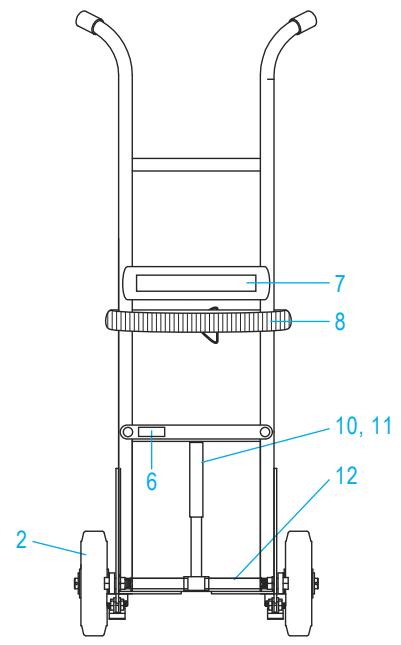

ULINE H-3012

PLASTIC AND FIBER DRUM TRUCK

1-800-295-5510
 uline.com

#	DESCRIPTION	QTY.	ULINE PART NO.	MFG. PART NO.
1	Frame Weldment	1	-----	051826
2	Wheel BT-1, 10 x 2.5	2	H-1233-WHEEL	150596
3	Washer, Flat, 1" SAE	8	H-1233-WASHR	108208
4	Cotter Pin 3/16 x 1 1/2"	2	H-1233-CP	108218
5	Handgrip, Yellow	2	H-1233-GRIP	108433
6	Uline Label	1	H-61LBL	154009
7	Warning Label	1	-----	154024
8	Securing Strap	1	H-3012-STRAP	150303
9	Nose Prong Set	1	H-3012-NOSE	240115
KIT	Kit: Hardware for Nose Prong	1	-----	051355
10	Axle Spring	1	H-1233-AXSPR	108443
11	Upper Spring Housing	1	H-1233-TH	051346
12	Floating Axle Assembly	1	-----	051347
KIT	Kit: Hardware Floating Axle Assembly	1	-----	051356

ULINE H-3012

DIABLITO PARA TAMBOS

800-295-5510
uline.mx

#	DESCRIPCIÓN	CANT.	NO. DE PARTE DE ULINE	NO. DE PARTE DEL FABRICANTE
1	Soldadura de la Estructura	1	-----	051826
2	Llanta BT-1, 10 x 2.5	2	H-1233-WHEEL	150596
3	Rondana, Plana, 1" SAE	8	H-1233-WASHR	108208
4	Pasador de Chaveta de 3/16 x 1½"	2	H-1233-CP	108218
5	Asa, Amarilla	2	H-1233-GRIP	108433
6	Etiqueta de Uline	1	H-61LBL	154009
7	Etiqueta de Advertencia	1	-----	154024
8	Correa de Sujeción	1	H-3012-STRAP	150303
9	Juego de Placa Delantera	1	H-1233-NOSE	240060
KIT	Kit: Accesorios para Placa Delantera	1	-----	051355
10	Resorte del Eje	1	H-1233-AXSPR	108443
11	Carcasa del Resorte Superior	1	H-1233-TH	051346
12	Ensamble del Eje Flotante	1	-----	051347
KIT	Kit: Accesorios del Ensamble del Eje Flotante	1	-----	051356