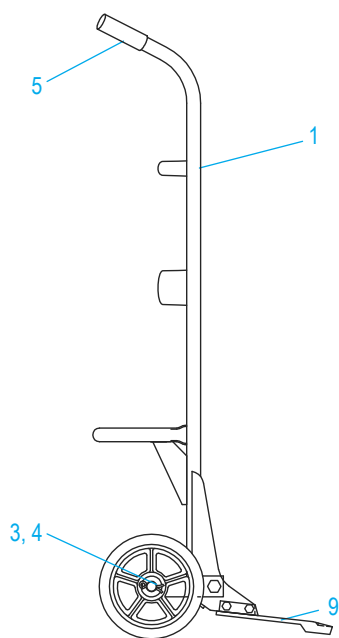

ULINE H-3012

DIABLITO PARA TAMBOS

800-295-5510
uline.mx

#	DESCRIPCIÓN	CANT.	NO. DE PARTE DE ULINE	NO. DE PARTE DEL FABRICANTE
1	Soldadura de la Estructura	1	-----	051826
2	Llanta BT-1, 10 x 2.5	2	H-1233-WHEEL	150596
3	Rondana, Plana, 1" SAE	8	H-1233-WASHR	108208
4	Pasador de Chaveta de 3/16 x 1½"	2	H-1233-CP	108218
5	Asa, Amarilla	2	H-1233-GRIP	108433
6	Etiqueta de Uline	1	H-61LBL	154009
7	Etiqueta de Advertencia	1	-----	154024
8	Correa de Sujeción	1	H-3012-STRAP	150303
9	Juego de Placa Delantera	1	H-1233-NOSE	240060
KIT	Kit: Accesorios para Placa Delantera	1	-----	051355
10	Resorte del Eje	1	H-1233-AXSPR	108443
11	Carcasa del Resorte Superior	1	H-1233-TH	051346
12	Ensamble del Eje Flotante	1	-----	051347
KIT	Kit: Accesorios del Ensamble del Eje Flotante	1	-----	051356

ULINE H-3012
DIABLE POUR BARIL
EN PLASTIQUE OU
EN FIBRE

1-800-295-5510
 uline.ca

#	DESCRIPTION	QTÉ	RÉF. ULINE	RÉF. DU FABRICANT
1	Cadre soudé	1	-----	051826
2	Roue BT-1, 10 x 2,5	2	H-1233-WHEEL	150596
3	Rondelle plate, 1 po SAE	8	H-1233-WASHR	108208
4	Goupille fendue, 3/16 x 1 1/2 po	2	H-1233-CP	108218
5	Poignée, jaune	2	H-1233-GRIP	108433
6	Étiquette Uline	1	H-61LBL	154009
7	Étiquette d'avertissement	1	-----	154024
8	Courroie d'arrimage	1	H-3012-STRAP	150303
9	Branche de bavette	1	H-1233-NOSE	240060
ENSEMBLE	Ensemble : Matériel pour branche de bavette	1	-----	051355
10	Ressort d'essieu	1	H-1233-AXSPR	108443
11	Boîtier de ressort supérieur	1	H-1233-TH	051346
12	Essieu flottant	1	-----	051347
ENSEMBLE	Ensemble : Matériel pour essieu flottant	1	-----	051356