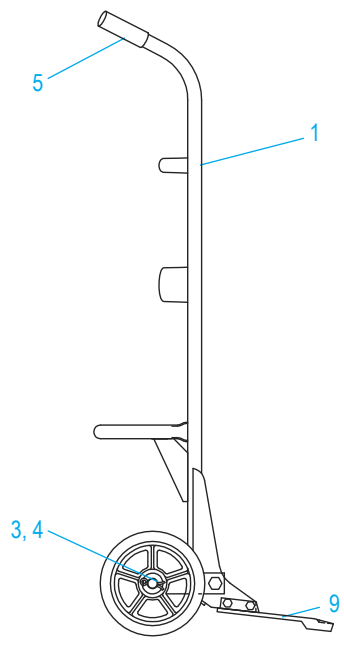

ULINE H-3012

PLASTIC AND FIBER DRUM TRUCK

1-800-295-5510
 uline.com

#	DESCRIPTION	QTY.	ULINE PART NO.	MFG. PART NO.
1	Frame Weldment	1	-----	051826
2	Wheel BT-1, 10 x 2.5	2	H-1233-WHEEL	150596
3	Washer, Flat, 1" SAE	8	H-1233-WASHR	108208
4	Cotter Pin 3/16 x 1 1/2"	2	H-1233-CP	108218
5	Handgrip, Yellow	2	H-1233-GRIP	108433
6	Uline Label	1	H-61LBL	154009
7	Warning Label	1	-----	154024
8	Securing Strap	1	H-3012-STRAP	150303
9	Nose Prong Set	1	H-3012-NOSE	240115
KIT	Kit: Hardware for Nose Prong	1	-----	051355
10	Axle Spring	1	H-1233-AXSPR	108443
11	Upper Spring Housing	1	H-1233-TH	051346
12	Floating Axle Assembly	1	-----	051347
KIT	Kit: Hardware Floating Axle Assembly	1	-----	051356

ULINE H-3012

DIABLITO PARA TAMBOS

800-295-5510
uline.mx

#	DESCRIPCIÓN	CANT.	NO. DE PARTE DE ULINE	NO. DE PARTE DEL FABRICANTE
1	Soldadura de la Estructura	1	-----	051826
2	Llanta BT-1, 10 x 2.5	2	H-1233-WHEEL	150596
3	Rondana, Plana, 1" SAE	8	H-1233-WASHR	108208
4	Pasador de Chaveta de 3/16 x 1½"	2	H-1233-CP	108218
5	Asa, Amarilla	2	H-1233-GRIP	108433
6	Etiqueta de Uline	1	H-61LBL	154009
7	Etiqueta de Advertencia	1	-----	154024
8	Correa de Sujeción	1	H-3012-STRAP	150303
9	Juego de Placa Delantera	1	H-1233-NOSE	240060
KIT	Kit: Accesorios para Placa Delantera	1	-----	051355
10	Resorte del Eje	1	H-1233-AXSPR	108443
11	Carcasa del Resorte Superior	1	H-1233-TH	051346
12	Ensamble del Eje Flotante	1	-----	051347
KIT	Kit: Accesorios del Ensamble del Eje Flotante	1	-----	051356