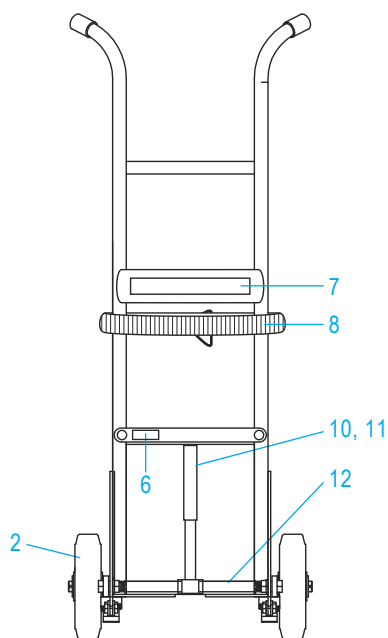

ULINE H-3012

DIABLITO PARA TAMBOS

800-295-5510
uline.mx

#	DESCRIPCIÓN	CANT.	NO. DE PARTE DE ULINE	NO. DE PARTE DEL FABRICANTE
1	Soldadura de la Estructura	1	-----	051826
2	Llanta BT-1, 10 x 2.5	2	H-1233-WHEEL	150596
3	Rondana, Plana, 1" SAE	8	H-1233-WASHR	108208
4	Pasador de Chaveta de 3/16 x 1½"	2	H-1233-CP	108218
5	Asa, Amarilla	2	H-1233-GRIP	108433
6	Etiqueta de Uline	1	H-61LBL	154009
7	Etiqueta de Advertencia	1	-----	154024
8	Correa de Sujeción	1	H-3012-STRAP	150303
9	Juego de Placa Delantera	1	H-1233-NOSE	240060
KIT	Kit: Accesorios para Placa Delantera	1	-----	051355
10	Resorte del Eje	1	H-1233-AXSPR	108443
11	Carcasa del Resorte Superior	1	H-1233-TH	051346
12	Ensamble del Eje Flotante	1	-----	051347
KIT	Kit: Accesorios del Ensamble del Eje Flotante	1	-----	051356

ULINE H-3012
DIABLE POUR BARIL
EN PLASTIQUE OU
EN FIBRE

1-800-295-5510
 uline.ca

#	DESCRIPTION	QTÉ	RÉF. ULINE	RÉF. DU FABRICANT
1	Cadre soudé	1	-----	051826
2	Roue BT-1, 10 x 2,5	2	H-1233-WHEEL	150596
3	Rondelle plate, 1 po SAE	8	H-1233-WASHR	108208
4	Goupille fendue, 3/16 x 1 1/2 po	2	H-1233-CP	108218
5	Poignée, jaune	2	H-1233-GRIP	108433
6	Étiquette Uline	1	H-61LBL	154009
7	Étiquette d'avertissement	1	-----	154024
8	Courroie d'arrimage	1	H-3012-STRAP	150303
9	Branche de bavette	1	H-1233-NOSE	240060
ENSEMBLE	Ensemble : Matériel pour branche de bavette	1	-----	051355
10	Ressort d'essieu	1	H-1233-AXSPR	108443
11	Boîtier de ressort supérieur	1	H-1233-TH	051346
12	Essieu flottant	1	-----	051347
ENSEMBLE	Ensemble : Matériel pour essieu flottant	1	-----	051356