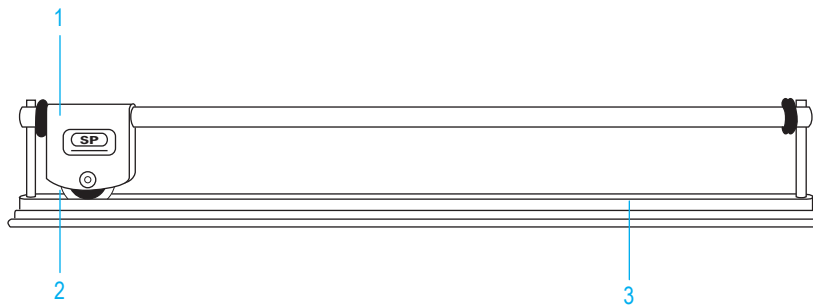

**ULINE H-285**  
**CORTADORA DE**  
**MESA DE 60"**

800-295-5510  
 uline.mx

#	DESCRIPCIÓN	CANT.	NO. DE PARTE DE ULINE	NO. DE PARTE DEL FABRICANTE
1	Repuesto de Cortadora Superior	1	H-339-TOPCUT	69022
2	Solo Hoja de Repuesto	1	H-285B	69015
3	Ensamble del Resorte Inferior de Acero/Espuma	1	H-285-BB	364261

**ULINE H-285**  
**OUTIL DE COUPE DE**  
**TABLE DE 60 PO**

1-800-295-5510  
 uline.ca

#	DESCRIPTION	QTÉ	RÉF. ULINE	RÉF. DU FABRICANT
1	Outil de coupe de rechange	1	H-339-TOPCUT	69022
2	Lame de rechange seulement	1	H-285B	69015
3	Ensemble mousse/ressort inférieur en acier	1	H-285-BB	364261