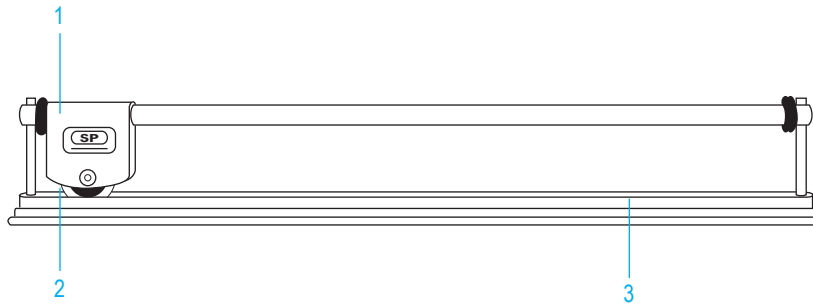

# ULINE H-285 60" TABLE TOP CUTTER

1-800-295-5510  
uline.com

#	DESCRIPTION	QTY.	ULINE PART NO.	MFG. PART NO.
1	Replacement Top Cutter	1	H-339-TOPCUT	69022
2	Replacement Blade Only	1	H-285B	69015
3	Bottom Spring Steel/Foam Assembly	1	H-285-BB	364261

**ULINE H-285**  
**CORTADORA DE**  
**MESA DE 60"**

800-295-5510  
 uline.mx

#	DESCRIPCIÓN	CANT.	NO. DE PARTE DE ULINE	NO. DE PARTE DEL FABRICANTE
1	Repuesto de Cortadora Superior	1	H-339-TOPCUT	69022
2	Solo Hoja de Repuesto	1	H-285B	69015
3	Ensamble del Resorte Inferior de Acero/Espuma	1	H-285-BB	364261

**ULINE H-285**  
**OUTIL DE COUPE DE**  
**TABLE DE 60 PO**

1-800-295-5510  
 uline.ca

#	DESCRIPTION	QTÉ	RÉF. ULINE	RÉF. DU FABRICANT
1	Outil de coupe de rechange	1	H-339-TOPCUT	69022
2	Lame de rechange seulement	1	H-285B	69015
3	Ensemble mousse/ressort inférieur en acier	1	H-285-BB	364261