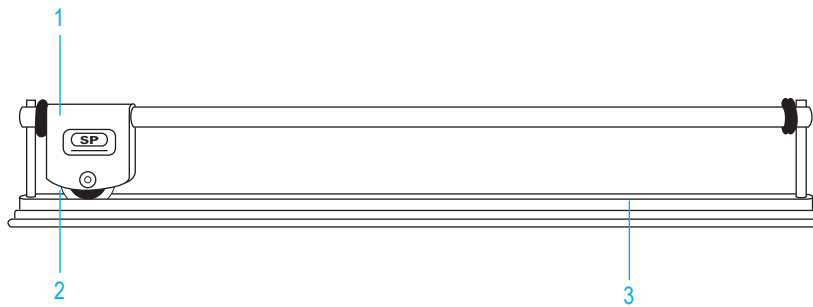

# ULINE H-285 60" TABLE TOP CUTTER

1-800-295-5510  
uline.com

#	DESCRIPTION	QTY.	ULINE PART NO.	MFG. PART NO.
1	Replacement Top Cutter	1	H-339-TOPCUT	69022
2	Replacement Blade Only	1	H-285B	69015
3	Bottom Spring Steel/Foam Assembly	1	H-285-BB	364261

**ULINE H-285**  
**CORTADORA DE**  
**MESA DE 60"**

800-295-5510  
 uline.mx

#	DESCRIPCIÓN	CANT.	NO. DE PARTE DE ULINE	NO. DE PARTE DEL FABRICANTE
1	Repuesto de Cortadora Superior	1	H-339-TOPCUT	69022
2	Solo Hoja de Repuesto	1	H-285B	69015
3	Ensamble del Resorte Inferior de Acero/Espuma	1	H-285-BB	364261

**ULINE H-285**  
**OUTIL DE COUPE DE**  
**TABLE DE 60 PO**

1-800-295-5510  
 uline.ca

#	DESCRIPTION	QTÉ	RÉF. ULINE	RÉF. DU FABRICANT
1	Outil de coupe de rechange	1	H-339-TOPCUT	69022
2	Lame de rechange seulement	1	H-285B	69015
3	Ensemble mousse/ressort inférieur en acier	1	H-285-BB	364261