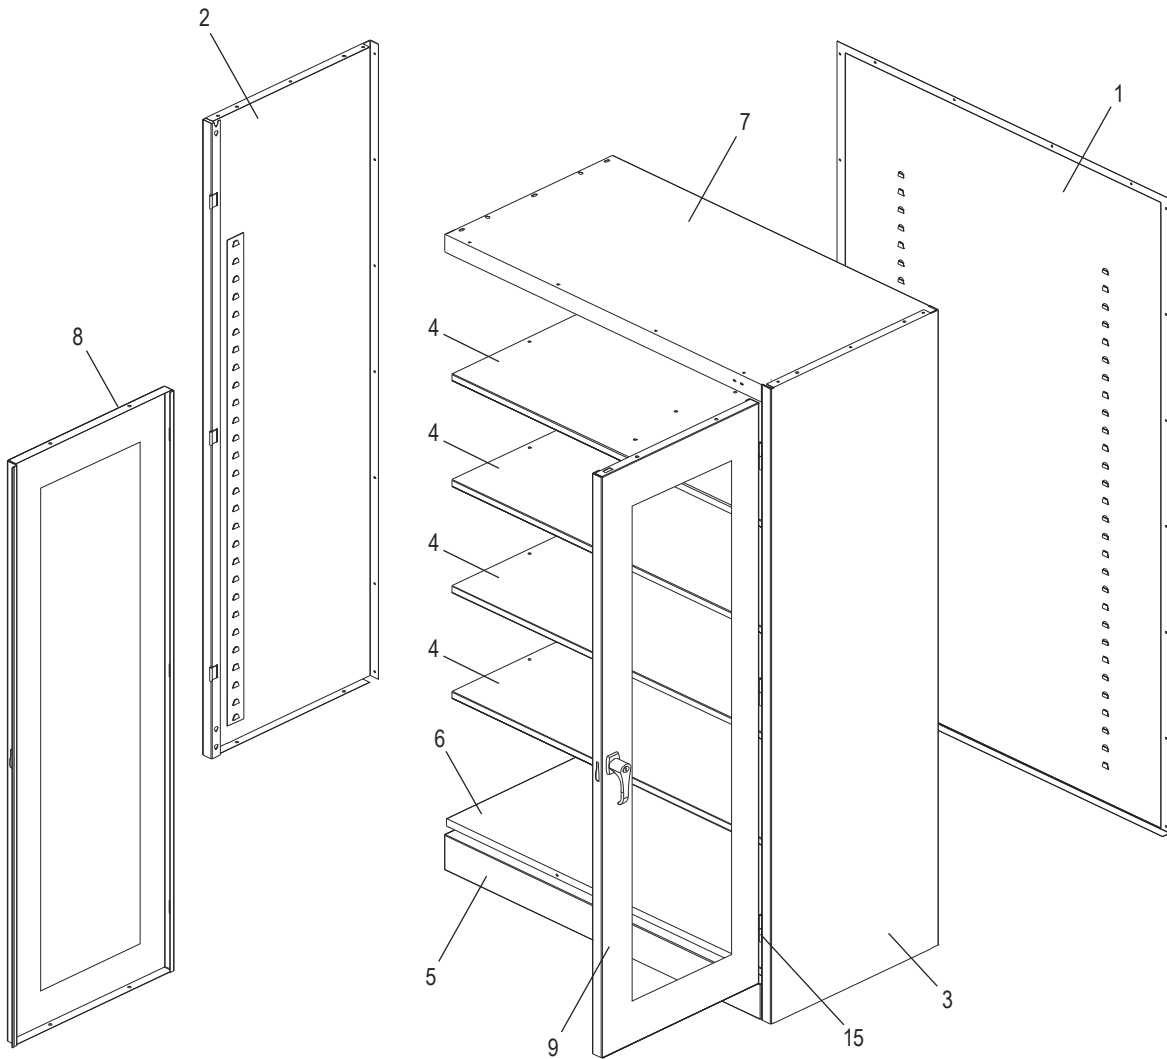

ENSAMBLE PRIMARIO