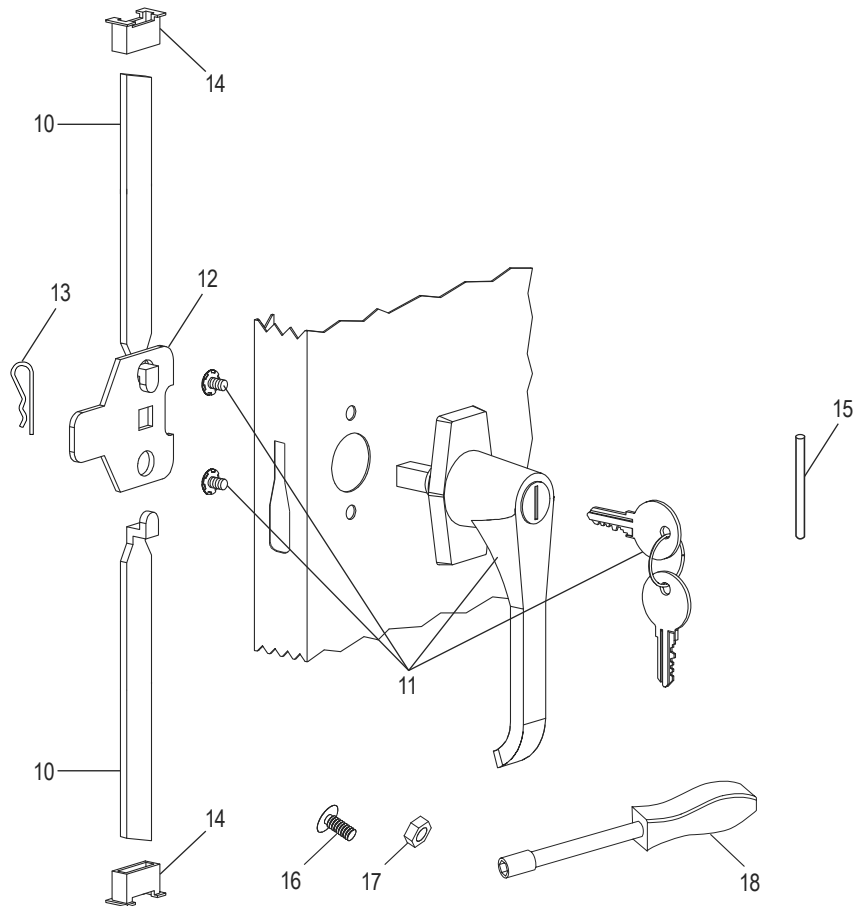

ENSAMBLE DEL ASA

#	DESCRIPCIÓN	CANT.	NO. DE PARTE DE ULINE	NO. DE PARTE DEL FABRICANTE
10	Barra de Seguridad (Juego)	1	H-1105-11	944LB
11	Asa de la Puerta con Llaves y Accesorios	1	H-1105-12	BR-LKHND
12	Leva con Seguro	1	H-1105-13	944LC
13	Pasador de Chaveta	1	H-2216-CTRPN	CTRPN
14	Guía de la Barra de Seguridad	2	H-1105-15	944GI
15	Perno de la Bisagra	6	H-1106-16	944HP
16	Perno (#8-32 x 3/8")	44	-----	-----
17	Tuerca (#8-32)	44	-----	-----
18	Llave de Tuercas	1	H-1224-TOOL2	TOOL-2
	Paquete de Tornillería de Reemplazo (No Incluido) Pernos #8-32 x 3/8" (72), Tuercas #8-32 (72)	1	H-1224-19	HW-72
	Llaves Adicionales (Set de 2) (No Se Muestra)	1	H-1105-KEYS	-----

ULINE H-2805

ARMOIRE À PORTES TRANSPARENTES

1-800-295-5510
uline.ca

ENSEMBLE DE LA POIGNÉE

#	DESCRIPTION	QTÉ	RÉF. ULINE	RÉF. DU FABRICANT
10	Barre de verrouillage (ensemble)	1	H-1105-11	944LB
11	Poignée de porte avec clés et matériel d'installation	1	H-1105-12	BR-LKHND
12	Came de verrouillage	1	H-1105-13	944LC
13	Goupille fendue	1	H-2216-CTRPN	CTRPN
14	Guide de barre de verrouillage	2	H-1105-15	944GI
15	Axe de charnière	6	H-1106-16	944HP
16	Boulon (n° 8-32 x 3/8 po)	44	-----	-----
17	Écrou (n° 8-32)	44	-----	-----
18	Tournevis à douille	1	H-1224-TOOL2	TOOL-2
	Trousse de matériel de rechange (non compris) Boulons n° 8-32 x 3/8 po (72), écrous n° 8-32 (72)	1	H-1224-19	HW-72
	Clés supplémentaires (jeu de 2) (non illustré)	1	H-1105-KEYS	-----