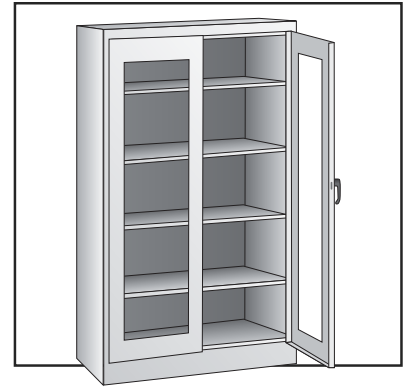

ULINE H-2805
ARMOIRE À PORTES
TRANSPARENTES

1-800-295-5510
uline.ca