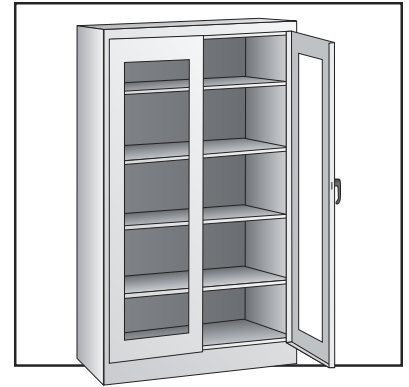

ULINE H-2805 CLEAR-VIEW CABINET

1-800-295-5510
uline.com

Para Español, vea páginas 4-6.
Pour le français, consulter les pages 7-9.

PRIMARY ASSEMBLY

ULINE H-2805
CLEAR-VIEW CABINET

1-800-295-5510
 uline.com

PRIMARY ASSEMBLY PARTS LIST

#	DESCRIPTION	QTY.	ULINE PART NO.	MFG. PART NO.
1	Back Panel – Black	1	-----	944BA-BIK
1	Back Panel – Gray	1	H-3109-Back	944BA-MGY
1	Back Panel – Tan	1	-----	944BA-CPY
2	Left Side – Black	1	H-1105-lfpan	944LS-BIK
2	Left Side – Gray	1	h-1105-lfpan	944LS-MGY
2	Left Side – Tan	1	H-2805T-LSP	944LS-CPY
3	Right Side – Black	1	-----	944RS-BIK
3	Right Side – Gray	1	-----	944RS-MGY
3	Right Side – Tan	1	-----	944RS-CPY
4	Shelf – Black	4	H-1105ADD-BL	301-BIK
4	Shelf – Gray	4	H-1105ADD-GR	301-MGY
4	Shelf – Tan	4	H-1105ADD-T	301-CPY
5	Sill – Black	1	-----	944SIN-BIK
5	Sill – Gray	1	-----	944SIN-MGY
5	Sill – Tan	1	H-3618T-SILL	944SIN-CPY
6	Bottom – Black	1	-----	944BO-BIK
6	Bottom – Gray	1	-----	944BO-MGY
6	Bottom – Tan	1	-----	944BO-CPY
7	Top – Black	1	H-2533BLTOP	944TO-BIK
7	Top – Gray	1	H-2533GRTOP	944TO-MGY
7	Top – Tan	1	-----	944TO-CPY
8	Left Door – Black	1	-----	CVD-72LD-BIK
8	Left Door – Gray	1	-----	CVD-72LD-MGY
8	Left Door – Tan	1	H-2805T-LCVD	CVD-72LD-CPY
9	Right Door – Black	1	-----	CVD-72RD-BIK
9	Right Door – Gray	1	-----	CVD-72RD-MGY
9	Right Door – Tan	1	-----	CVD-72RD-CPY
	Touch Up Paint – Black (Not Shown)	1	H-5361	-----
	Touch Up Paint – Gray (Not Shown)	1	H-5362	LTUP-2-MGY
	Touch Up Paint – Tan (Not Shown)	1	H-5364	LTUP-1-CPY