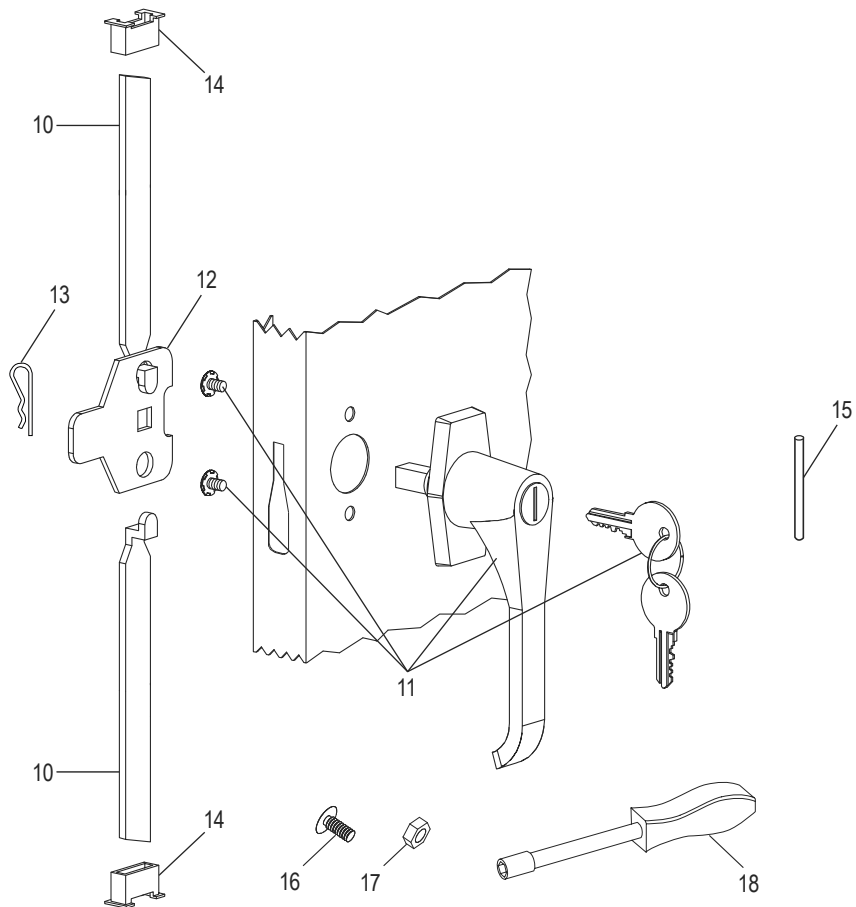

HANDLE ASSEMBLY

#	DESCRIPTION	QTY.	ULINE PART NO.	MFG. PART NO.
10	Lock Bar (Set)	1	H-1105-11	944LB
11	Door Handle with Keys and Hardware	1	H-1105-12	BR-LKHND
12	Locking Cam	1	H-1105-13	944LC
13	Cotter Pin	1	H-2216-CTRPN	CTRPN
14	Lock Bar Guide	2	H-1105-15	944GI
15	Hinge Pin	6	H-1106-16	944HP
16	Bolt (#8-32 x 3/8")	44	-----	-----
17	Nut (#8-32)	44	-----	-----
18	Nut Driver	1	H-1224-TOOL2	TOOL-2
	Replacement Hardware Pack (Not Included) Bolts #8-32 x 3/8" (72), Nuts #8-32 (72)	1	H-1224-19	HW-72
	Extra Keys (Set of 2) (Not Shown)	1	H-1105-KEYS	-----

ENSAMBLE DEL ASA

#	DESCRIPCIÓN	CANT.	NO. DE PARTE DE ULINE	NO. DE PARTE DEL FABRICANTE
10	Barra de Seguridad (Juego)	1	H-1105-11	944LB
11	Asa de la Puerta con Llaves y Accesorios	1	H-1105-12	BR-LKHND
12	Leva con Seguro	1	H-1105-13	944LC
13	Pasador de Chaveta	1	H-2216-CTRPN	CTRPN
14	Guía de la Barra de Seguridad	2	H-1105-15	944GI
15	Perno de la Bisagra	6	H-1106-16	944HP
16	Perno (#8-32 x 3/8")	44	-----	-----
17	Tuerca (#8-32)	44	-----	-----
18	Llave de Tuercas	1	H-1224-TOOL2	TOOL-2
	Paquete de Tornillería de Reemplazo (No Incluido) Pernos #8-32 x 3/8" (72), Tuercas #8-32 (72)	1	H-1224-19	HW-72
	Llaves Adicionales (Set de 2) (No Se Muestra)	1	H-1105-KEYS	-----