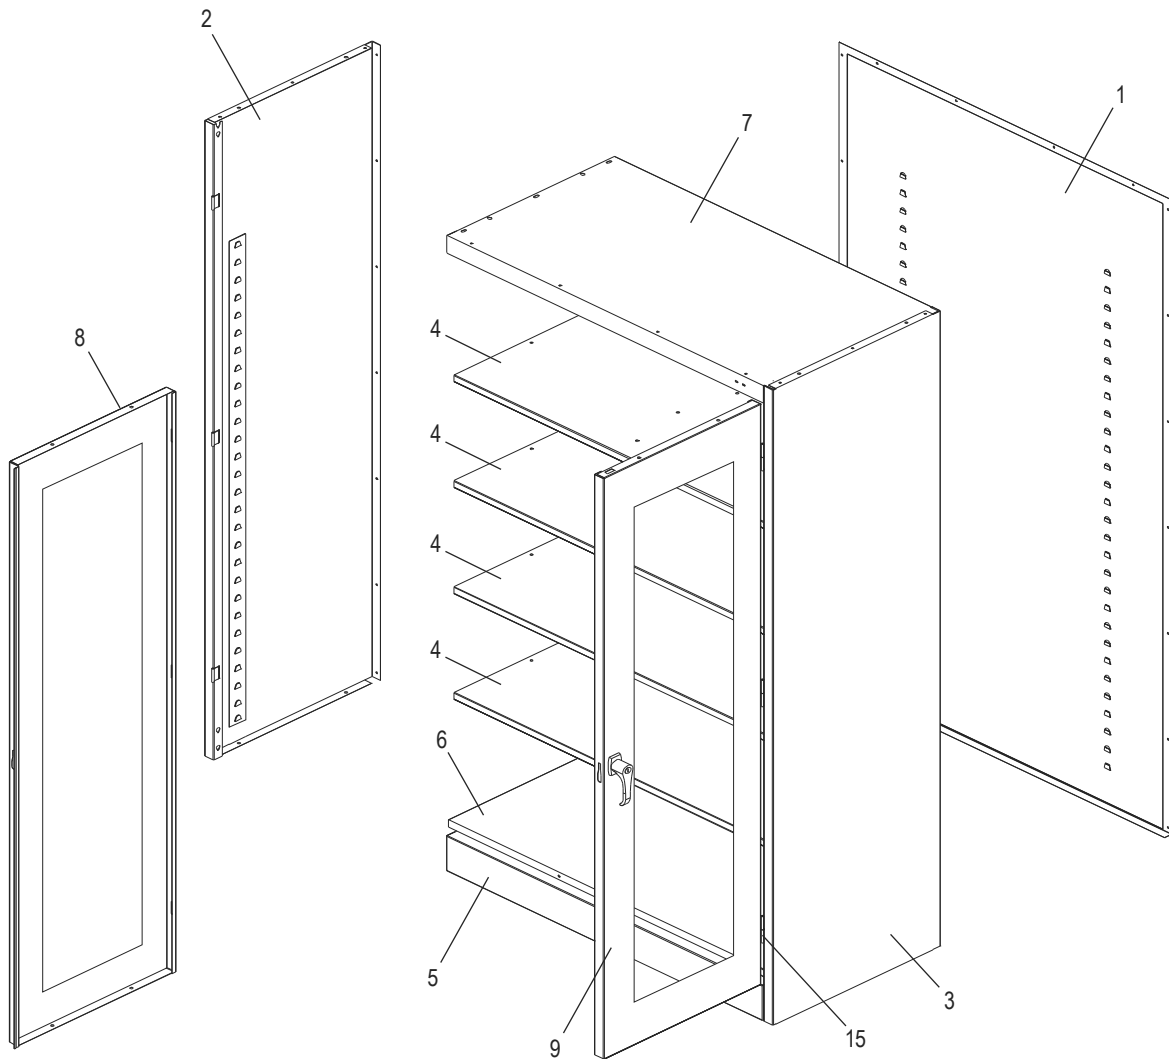

ENSEMBLE PRINCIPAL