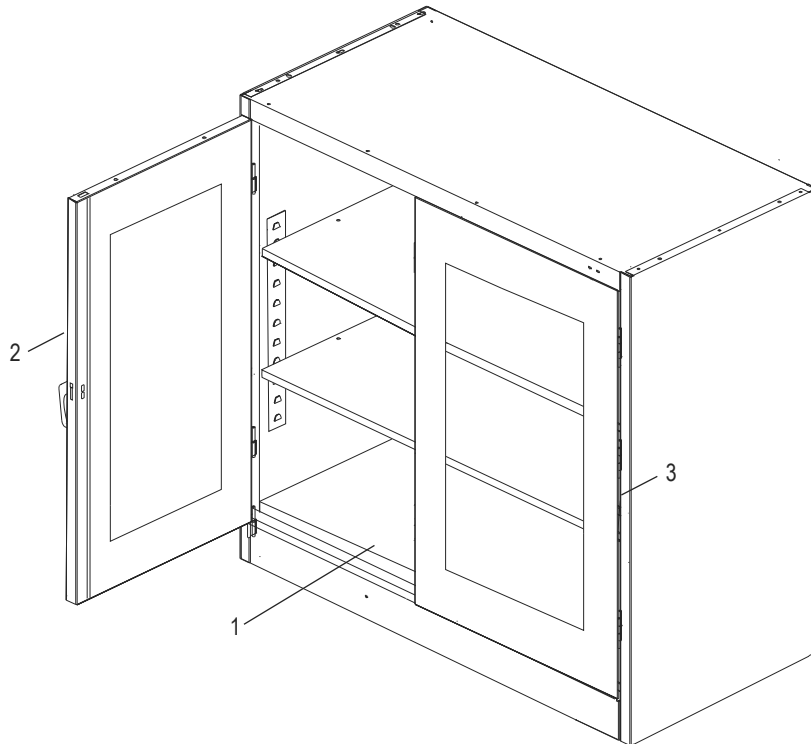

**ULINE H-2804A**

**CLEAR-VIEW  
COUNTER HIGH  
CABINET – ASSEMBLED**

PRIMARY ASSEMBLY

1-800-295-5510  
uline.com

Para Español, vea páginas 3-4.  
Pour le français, consulter les pages 5-6.

**PRIMARY ASSEMBLY PARTS LIST**

#	DESCRIPTION	QTY.	ULINE PART NO.	MFG. PART NO.
1	Shelf – Black	2	H-1105ADD-BL	302-BLK
1	Shelf – Gray	2	H-1105ADD-GR	302-MGY
1	Shelf – Tan	2	H-1105ADD-T	302-CPY
2	Left Door – Black	1	-----	CVD-42LD-BLK
2	Left Door – Gray	1	-----	CVD-42LD-MGY
2	Left Door – Tan	1	-----	CVD-42LD-CPY
3	Right Door – Black	1	-----	CVD-42RD-BLK
3	Right Door – Gray	1	-----	CVD-42RD-MGY
3	Right Door – Tan	1	-----	CVD-42RD-CPY
	Touch Up Paint – Black (Not Shown)	1	H-5361	-----
	Touch Up Paint – Gray (Not Shown)	1	H-5362	LTUP-2-MGY
	Touch Up Paint – Tan (Not Shown)	1	H-5364	LTUP-1-CPY

**ULINE H-2804A**

800-295-5510  
uline.mx

**GABINETE DE ALTURA  
DE MOSTRADOR CON  
FRENTE TRANSPARENTE  
– ENSAMBLADO**

ENSAMBLE PRINCIPAL

**LISTA DE PARTES DEL ENSAMBLE PRINCIPAL**

#	DESCRIPCIÓN	CANT.	NO. DE PARTE DE ULINE	NO. DE PARTE DEL FABRICANTE
1	Repisa – Negra	2	H-1105ADD-BL	302-BLK
1	Repisa – Gris	2	H-1105ADD-GR	302-MGY
1	Repisa – Canela	2	H-1105ADD-T	302-CPY
2	Puerta Izquierda – Negra	1	-----	CVD-42LD-BLK
2	Puerta Izquierda – Gris	1	-----	CVD-42LD-MGY
2	Puerta Izquierda – Canela	1	-----	CVD-42LD-CPY
3	Puerta Derecha – Negra	1	-----	CVD-42RD-BLK
3	Puerta Derecha – Gris	1	-----	CVD-42RD-MGY
3	Puerta Derecha – Canela	1	-----	CVD-42RD-CPY
	Pintura para Retoque – Negra (No se Muestra)	1	H-5361	-----
	Pintura para Retoque – Gris (No se Muestra)	1	H-5362	LTUP-2-MGY
	Pintura para Retoque – Canela (No se Muestra)	1	H-5364	LTUP-1-CPY