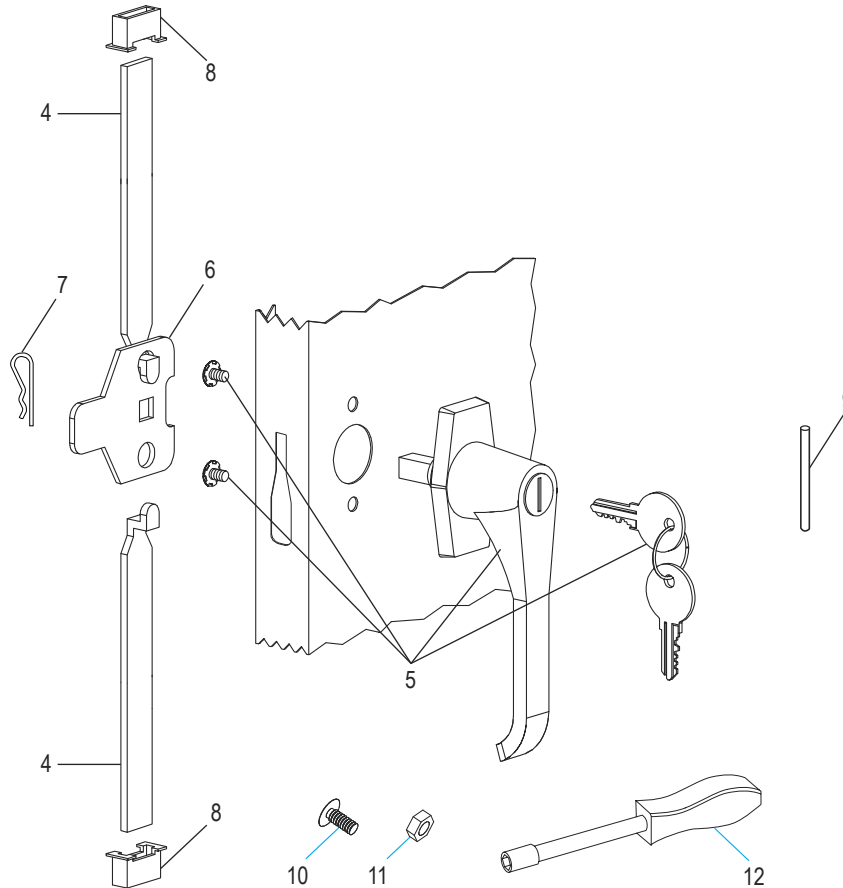

**ULINE H-2804A**

**CLEAR-VIEW  
COUNTER HIGH  
CABINET – ASSEMBLED**

PRIMARY ASSEMBLY

1-800-295-5510  
uline.com

Para Español, vea páginas 3-4.  
Pour le français, consulter les pages 5-6.

**PRIMARY ASSEMBLY PARTS LIST**

**CLEAR-VIEW  
COUNTER HIGH  
CABINET – ASSEMBLED**

HANDLE ASSEMBLY

#	DESCRIPTION	QTY.	ULINE PART NO.	MFG. PART NO.
4	Lock Bar (Set of 2)	1	H-1106-LCKBR	978LB
5	Door Handle with Keys and Hardware	1	H-1105-12	944LH
6	Locking Cam	1	H-1105-13	944LC
7	Cotter Pin	1	H-2216-CTRPN	CTRPN
8	Lock Bar Guide	2	H-1105-15	944GI
9	Hinge Pin	6	H-1106-16	944HP
10	Bolt (#8-32 x 3/8")	23	-----	-----
11	Nut (#8-32)	29	-----	-----
12	Nut Driver	1	H-1224-TOOL2	TOOL2
	Replacement Hardware Pack (Not Included) Bolts #8-32 x 3/8" (72), Nuts #8-32 (72)	1	H-1224-19	HW-72
	Extra Keys (Set of 2) (Not Shown)	1	H-1105-KEYS	944HP

**ULINE H-2804A**

800-295-5510  
uline.mx

**GABINETE DE ALTURA  
DE MOSTRADOR CON  
FRENTE TRANSPARENTE  
– ENSAMBLADO**

ENSAMBLE PRINCIPAL

**LISTA DE PARTES DEL ENSAMBLE PRINCIPAL**

#	DESCRIPCIÓN	CANT.	NO. DE PARTE DE ULINE	NO. DE PARTE DEL FABRICANTE
1	Repisa – Negra	2	H-1105ADD-BL	302-BLK
1	Repisa – Gris	2	H-1105ADD-GR	302-MGY
1	Repisa – Canela	2	H-1105ADD-T	302-CPY
2	Puerta Izquierda – Negra	1	-----	CVD-42LD-BLK
2	Puerta Izquierda – Gris	1	-----	CVD-42LD-MGY
2	Puerta Izquierda – Canela	1	-----	CVD-42LD-CPY
3	Puerta Derecha – Negra	1	-----	CVD-42RD-BLK
3	Puerta Derecha – Gris	1	-----	CVD-42RD-MGY
3	Puerta Derecha – Canela	1	-----	CVD-42RD-CPY
	Pintura para Retoque – Negra (No se Muestra)	1	H-5361	-----
	Pintura para Retoque – Gris (No se Muestra)	1	H-5362	LTUP-2-MGY
	Pintura para Retoque – Canela (No se Muestra)	1	H-5364	LTUP-1-CPY