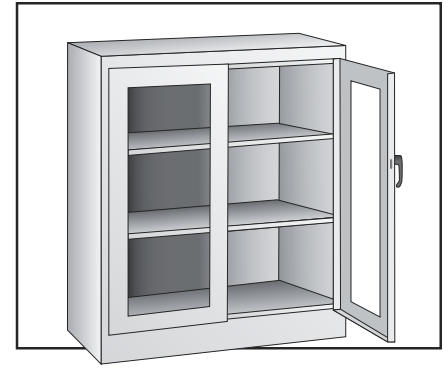

**CLEAR-VIEW  
COUNTER HIGH  
CABINET – ASSEMBLED**

HANDLE ASSEMBLY

#	DESCRIPTION	QTY.	ULINE PART NO.	MFG. PART NO.
4	Lock Bar (Set of 2)	1	H-1106-LCKBR	978LB
5	Door Handle with Keys and Hardware	1	H-1105-12	944LH
6	Locking Cam	1	H-1105-13	944LC
7	Cotter Pin	1	H-2216-CTRPN	CTRPN
8	Lock Bar Guide	2	H-1105-15	944GI
9	Hinge Pin	6	H-1106-16	944HP
10	Bolt (#8-32 x 3/8")	23	-----	-----
11	Nut (#8-32)	29	-----	-----
12	Nut Driver	1	H-1224-TOOL2	TOOL2
	Replacement Hardware Pack (Not Included) Bolts #8-32 x 3/8" (72), Nuts #8-32 (72)	1	H-1224-19	HW-72
	Extra Keys (Set of 2) (Not Shown)	1	H-1105-KEYS	944HP

**ULINE H-2804A**

800-295-5510  
uline.mx

**GABINETE DE ALTURA  
DE MOSTRADOR CON  
FRENTE TRANSPARENTE  
– ENSAMBLADO**

ENSAMBLE PRINCIPAL

**LISTA DE PARTES DEL ENSAMBLE PRINCIPAL**

#	DESCRIPCIÓN	CANT.	NO. DE PARTE DE ULINE	NO. DE PARTE DEL FABRICANTE
1	Repisa – Negra	2	H-1105ADD-BL	302-BLK
1	Repisa – Gris	2	H-1105ADD-GR	302-MGY
1	Repisa – Canela	2	H-1105ADD-T	302-CPY
2	Puerta Izquierda – Negra	1	-----	CVD-42LD-BLK
2	Puerta Izquierda – Gris	1	-----	CVD-42LD-MGY
2	Puerta Izquierda – Canela	1	-----	CVD-42LD-CPY
3	Puerta Derecha – Negra	1	-----	CVD-42RD-BLK
3	Puerta Derecha – Gris	1	-----	CVD-42RD-MGY
3	Puerta Derecha – Canela	1	-----	CVD-42RD-CPY
	Pintura para Retoque – Negra (No se Muestra)	1	H-5361	-----
	Pintura para Retoque – Gris (No se Muestra)	1	H-5362	LTUP-2-MGY
	Pintura para Retoque – Canela (No se Muestra)	1	H-5364	LTUP-1-CPY