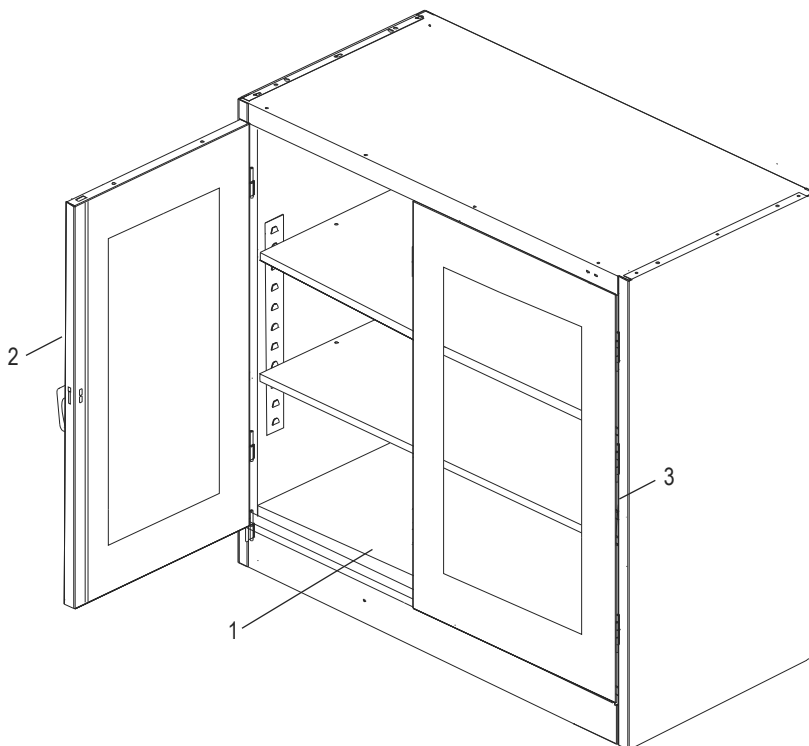

**GABINETE DE ALTURA  
DE MOSTRADOR CON  
FRENTE TRANSPARENTE  
– ENSAMBLADO**

ENSAMBLE DEL ASA

#	DESCRIPCIÓN	CANT.	NO. DE PARTE DE ULINE	NO. DE PARTE DEL FABRICANTE
4	Barra de Seguridad (Set de 2)	1	H-1106-LCKBR	978LB
5	Asa de la Puerta con Llaves y Tornillería	1	H-1105-12	944LH
6	Leva con Seguro	1	H-1105-13	944LC
7	Pasador de Chaveta	1	H-2216-CTRPN	CTRPN
8	Guía de Barra de Seguridad	2	H-1105-15	944GI
9	Perno de Bisagra	6	H-1106-16	944HP
10	Perno (#8-32 x 3/8")	23	-----	-----
11	Tuerca (#8-32)	29	-----	-----
12	Desarmador para Tuercas	1	H-1224-TOOL2	TOOL2
	Paquete de Tornillería de Repuesto (No se Incluye) 72 Pernos #8-32 x 3/8", 72 Tuercas #8-32	1	H-1224-19	HW-72
	Llaves Adicionales (Set de 2) (No se Muestran)	1	H-1105-KEYS	944HP

**ULINE** H-2804A

**ARMOIRE DE HAUTEUR  
COMPTOIR À PORTES  
TRANSPARENTES  
– ASSEMBLÉ**

1-800-295-5510

uline.ca

ENSEMBLE PRINCIPAL

**LISTE DES PIÈCES DE L'ENSEMBLE PRINCIPAL**

#	DESCRIPTION	QTÉ	RÉF. ULINE	RÉF. DU FABRICANT
1	Tablette – Noir	2	H-1105ADD-BL	302-BLK
1	Tablette – Gris	2	H-1105ADD-GR	302-MGY
1	Tablette – Sable	2	H-1105ADD-T	302-CPY
2	Porte gauche – Noir	1	-----	CVD-42LD-BLK
2	Porte gauche – Gris	1	-----	CVD-42LD-MGY
2	Porte gauche – Sable	1	-----	CVD-42LD-CPY
3	Porte droite – Noir	1	-----	CVD-42RD-BLK
3	Porte droite – Gris	1	-----	CVD-42RD-MGY
3	Porte droite – Sable	1	-----	CVD-42RD-CPY
	Peinture pour retouche – Noir (non illustré)	1	H-5361	-----
	Peinture pour retouche – Gris (non illustré)	1	H-5362	LTUP-2-MGY
	Peinture pour retouche – Sable (non illustré)	1	H-5364	LTUP-1-CPY