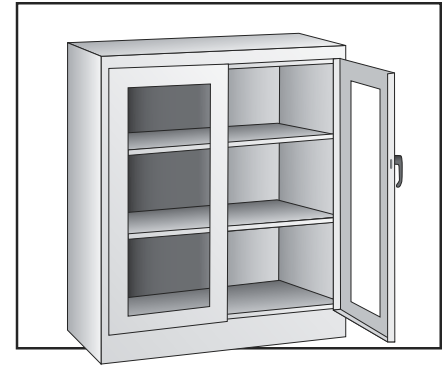

**ULINE H-2804A**

**CLEAR-VIEW  
COUNTER HIGH  
CABINET – ASSEMBLED**

PRIMARY ASSEMBLY

1-800-295-5510  
uline.com

Para Español, vea páginas 3-4.  
Pour le français, consulter les pages 5-6.

**PRIMARY ASSEMBLY PARTS LIST**

#	DESCRIPTION	QTY.	ULINE PART NO.	MFG. PART NO.
1	Shelf – Black	2	H-1105ADD-BL	302-BLK
1	Shelf – Gray	2	H-1105ADD-GR	302-MGY
1	Shelf – Tan	2	H-1105ADD-T	302-CPY
2	Left Door – Black	1	-----	CVD-42LD-BLK
2	Left Door – Gray	1	-----	CVD-42LD-MGY
2	Left Door – Tan	1	-----	CVD-42LD-CPY
3	Right Door – Black	1	-----	CVD-42RD-BLK
3	Right Door – Gray	1	-----	CVD-42RD-MGY
3	Right Door – Tan	1	-----	CVD-42RD-CPY
	Touch Up Paint – Black (Not Shown)	1	H-5361	-----
	Touch Up Paint – Gray (Not Shown)	1	H-5362	LTUP-2-MGY
	Touch Up Paint – Tan (Not Shown)	1	H-5364	LTUP-1-CPY

**ULINE H-2804A**

800-295-5510  
uline.mx

**GABINETE DE ALTURA  
DE MOSTRADOR CON  
FRENTE TRANSPARENTE  
– ENSAMBLADO**

ENSAMBLE PRINCIPAL

**LISTA DE PARTES DEL ENSAMBLE PRINCIPAL**

#	DESCRIPCIÓN	CANT.	NO. DE PARTE DE ULINE	NO. DE PARTE DEL FABRICANTE
1	Repisa – Negra	2	H-1105ADD-BL	302-BLK
1	Repisa – Gris	2	H-1105ADD-GR	302-MGY
1	Repisa – Canela	2	H-1105ADD-T	302-CPY
2	Puerta Izquierda – Negra	1	-----	CVD-42LD-BLK
2	Puerta Izquierda – Gris	1	-----	CVD-42LD-MGY
2	Puerta Izquierda – Canela	1	-----	CVD-42LD-CPY
3	Puerta Derecha – Negra	1	-----	CVD-42RD-BLK
3	Puerta Derecha – Gris	1	-----	CVD-42RD-MGY
3	Puerta Derecha – Canela	1	-----	CVD-42RD-CPY
	Pintura para Retoque – Negra (No se Muestra)	1	H-5361	-----
	Pintura para Retoque – Gris (No se Muestra)	1	H-5362	LTUP-2-MGY
	Pintura para Retoque – Canela (No se Muestra)	1	H-5364	LTUP-1-CPY