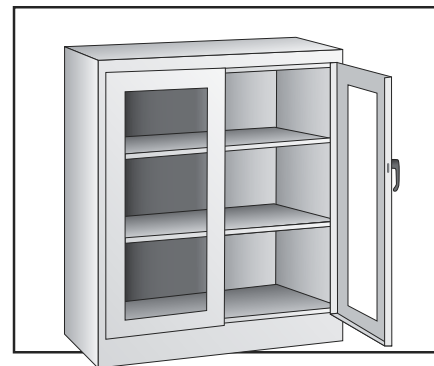

**GABINETE DE ALTURA  
DE MOSTRADOR CON  
FRENTE TRANSPARENTE  
– ENSAMBLADO**

ENSAMBLE DEL ASA

#	DESCRIPCIÓN	CANT.	NO. DE PARTE DE ULINE	NO. DE PARTE DEL FABRICANTE
4	Barra de Seguridad (Set de 2)	1	H-1106-LCKBR	978LB
5	Asa de la Puerta con Llaves y Tornillería	1	H-1105-12	944LH
6	Leva con Seguro	1	H-1105-13	944LC
7	Pasador de Chaveta	1	H-2216-CTRPN	CTRPN
8	Guía de Barra de Seguridad	2	H-1105-15	944GI
9	Perno de Bisagra	6	H-1106-16	944HP
10	Perno (#8-32 x 3/8")	23	-----	-----
11	Tuerca (#8-32)	29	-----	-----
12	Desarmador para Tuercas	1	H-1224-TOOL2	TOOL2
	Paquete de Tornillería de Repuesto (No se Incluye) 72 Pernos #8-32 x 3/8", 72 Tuercas #8-32	1	H-1224-19	HW-72
	Llaves Adicionales (Set de 2) (No se Muestran)	1	H-1105-KEYS	944HP

**ULINE** H-2804A

**ARMOIRE DE HAUTEUR  
COMPTOIR À PORTES  
TRANSPARENTES  
– ASSEMBLÉ**

1-800-295-5510

uline.ca

ENSEMBLE PRINCIPAL

**LISTE DES PIÈCES DE L'ENSEMBLE PRINCIPAL**

#	DESCRIPTION	QTÉ	RÉF. ULINE	RÉF. DU FABRICANT
1	Tablette – Noir	2	H-1105ADD-BL	302-BLK
1	Tablette – Gris	2	H-1105ADD-GR	302-MGY
1	Tablette – Sable	2	H-1105ADD-T	302-CPY
2	Porte gauche – Noir	1	-----	CVD-42LD-BLK
2	Porte gauche – Gris	1	-----	CVD-42LD-MGY
2	Porte gauche – Sable	1	-----	CVD-42LD-CPY
3	Porte droite – Noir	1	-----	CVD-42RD-BLK
3	Porte droite – Gris	1	-----	CVD-42RD-MGY
3	Porte droite – Sable	1	-----	CVD-42RD-CPY
	Peinture pour retouche – Noir (non illustré)	1	H-5361	-----
	Peinture pour retouche – Gris (non illustré)	1	H-5362	LTUP-2-MGY
	Peinture pour retouche – Sable (non illustré)	1	H-5364	LTUP-1-CPY