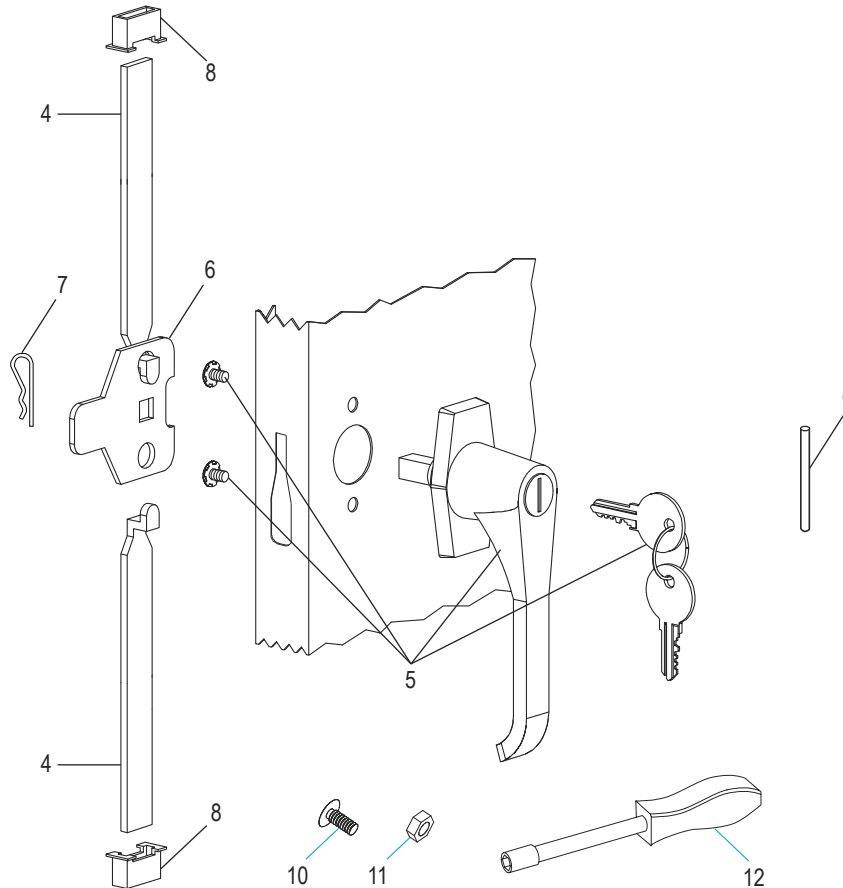

ARMOIRE DE HAUTEUR COMPTOIR À PORTES TRANSPARENTES – ASSEMBLÉ

ENSEMBLE DE LA POIGNÉE

#	DESCRIPTION	QTÉ	RÉF. ULINE	RÉF. DU FABRICANT
4	Barre de verrouillage (ensemble de 2)	1	H-1106-LCKBR	978LB
5	Poignée de porte avec clés et matériel d'installation	1	H-1105-12	944LH
6	Came de verrouillage	1	H-1105-13	944LC
7	Goupille fendue	1	H-2216-CTRPN	CTRPN
8	Guide de barre de verrouillage	2	H-1105-15	944GI
9	Axe de charnière	6	H-1106-16	944HP
10	Boulon (n° 8-32 x 3/8 po)	23	-----	-----
11	Écrou (n° 8-32)	29	-----	-----
12	Tournevis à douille	1	H-1224-TOOL2	TOOL2
	Sachet de matériel d'installation de remplacement (non inclus) Boulons n° 8-32 x 3/8 po (72), écrous n° 8-32 (72)	1	H-1224-19	HW-72
	Clés supplémentaires (lot de 2) (non illustré)	1	H-1105-KEYS	944HP