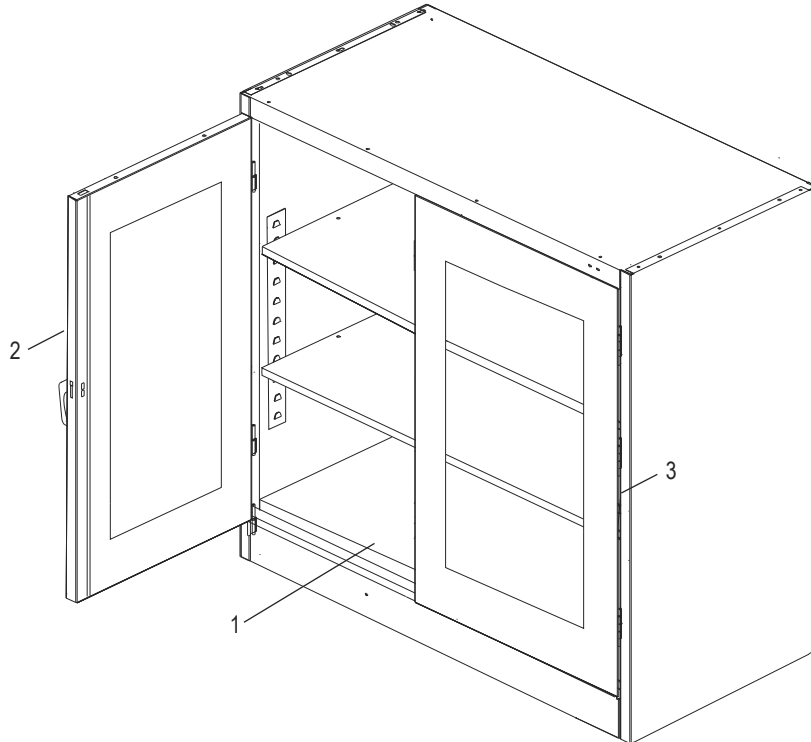

**CLEAR-VIEW  
COUNTER HIGH  
CABINET – ASSEMBLED**

HANDLE ASSEMBLY

#	DESCRIPTION	QTY.	ULINE PART NO.	MFG. PART NO.
4	Lock Bar (Set of 2)	1	H-1106-LCKBR	978LB
5	Door Handle with Keys and Hardware	1	H-1105-12	944LH
6	Locking Cam	1	H-1105-13	944LC
7	Cotter Pin	1	H-2216-CTRPN	CTRPN
8	Lock Bar Guide	2	H-1105-15	944GI
9	Hinge Pin	6	H-1106-16	944HP
10	Bolt (#8-32 x 3/8")	23	-----	-----
11	Nut (#8-32)	29	-----	-----
12	Nut Driver	1	H-1224-TOOL2	TOOL2
	Replacement Hardware Pack (Not Included) Bolts #8-32 x 3/8" (72), Nuts #8-32 (72)	1	H-1224-19	HW-72
	Extra Keys (Set of 2) (Not Shown)	1	H-1105-KEYS	944HP

**ULINE H-2804A**

800-295-5510  
uline.mx

**GABINETE DE ALTURA  
DE MOSTRADOR CON  
FRENTE TRANSPARENTE  
– ENSAMBLADO**

ENSAMBLE PRINCIPAL

**LISTA DE PARTES DEL ENSAMBLE PRINCIPAL**

#	DESCRIPCIÓN	CANT.	NO. DE PARTE DE ULINE	NO. DE PARTE DEL FABRICANTE
1	Repisa – Negra	2	H-1105ADD-BL	302-BLK
1	Repisa – Gris	2	H-1105ADD-GR	302-MGY
1	Repisa – Canela	2	H-1105ADD-T	302-CPY
2	Puerta Izquierda – Negra	1	-----	CVD-42LD-BLK
2	Puerta Izquierda – Gris	1	-----	CVD-42LD-MGY
2	Puerta Izquierda – Canela	1	-----	CVD-42LD-CPY
3	Puerta Derecha – Negra	1	-----	CVD-42RD-BLK
3	Puerta Derecha – Gris	1	-----	CVD-42RD-MGY
3	Puerta Derecha – Canela	1	-----	CVD-42RD-CPY
	Pintura para Retoque – Negra (No se Muestra)	1	H-5361	-----
	Pintura para Retoque – Gris (No se Muestra)	1	H-5362	LTUP-2-MGY
	Pintura para Retoque – Canela (No se Muestra)	1	H-5364	LTUP-1-CPY