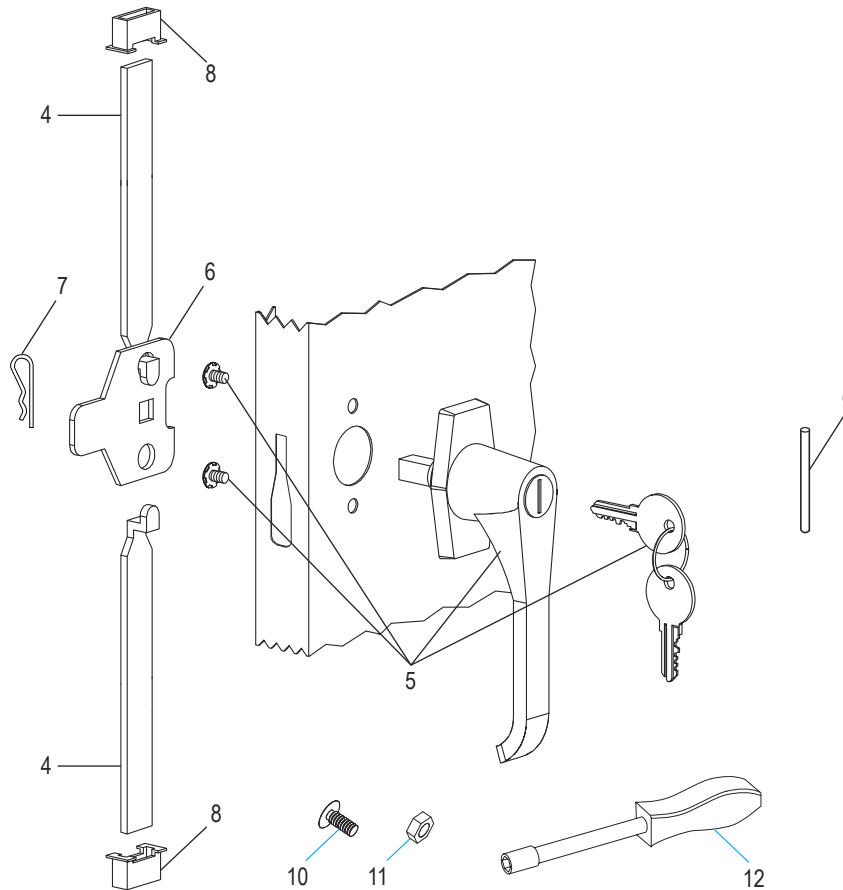

**ULINE H-2804A**

800-295-5510  
uline.mx

**GABINETE DE ALTURA  
DE MOSTRADOR CON  
FRENTE TRANSPARENTE  
– ENSAMBLADO**

ENSAMBLE PRINCIPAL

**LISTA DE PARTES DEL ENSAMBLE PRINCIPAL**

#	DESCRIPCIÓN	CANT.	NO. DE PARTE DE ULINE	NO. DE PARTE DEL FABRICANTE
1	Repisa – Negra	2	H-1105ADD-BL	302-BLK
1	Repisa – Gris	2	H-1105ADD-GR	302-MGY
1	Repisa – Canela	2	H-1105ADD-T	302-CPY
2	Puerta Izquierda – Negra	1	-----	CVD-42LD-BLK
2	Puerta Izquierda – Gris	1	-----	CVD-42LD-MGY
2	Puerta Izquierda – Canela	1	-----	CVD-42LD-CPY
3	Puerta Derecha – Negra	1	-----	CVD-42RD-BLK
3	Puerta Derecha – Gris	1	-----	CVD-42RD-MGY
3	Puerta Derecha – Canela	1	-----	CVD-42RD-CPY
	Pintura para Retoque – Negra (No se Muestra)	1	H-5361	-----
	Pintura para Retoque – Gris (No se Muestra)	1	H-5362	LTUP-2-MGY
	Pintura para Retoque – Canela (No se Muestra)	1	H-5364	LTUP-1-CPY

**GABINETE DE ALTURA  
DE MOSTRADOR CON  
FRENTE TRANSPARENTE  
– ENSAMBLADO**

ENSAMBLE DEL ASA

#	DESCRIPCIÓN	CANT.	NO. DE PARTE DE ULINE	NO. DE PARTE DEL FABRICANTE
4	Barra de Seguridad (Set de 2)	1	H-1106-LCKBR	978LB
5	Asa de la Puerta con Llaves y Tornillería	1	H-1105-12	944LH
6	Leva con Seguro	1	H-1105-13	944LC
7	Pasador de Chaveta	1	H-2216-CTRPN	CTRPN
8	Guía de Barra de Seguridad	2	H-1105-15	944GI
9	Perno de Bisagra	6	H-1106-16	944HP
10	Perno (#8-32 x 3/8")	23	-----	-----
11	Tuerca (#8-32)	29	-----	-----
12	Desarmador para Tuercas	1	H-1224-TOOL2	TOOL2
	Paquete de Tornillería de Repuesto (No se Incluye) 72 Pernos #8-32 x 3/8", 72 Tuercas #8-32	1	H-1224-19	HW-72
	Llaves Adicionales (Set de 2) (No se Muestran)	1	H-1105-KEYS	944HP