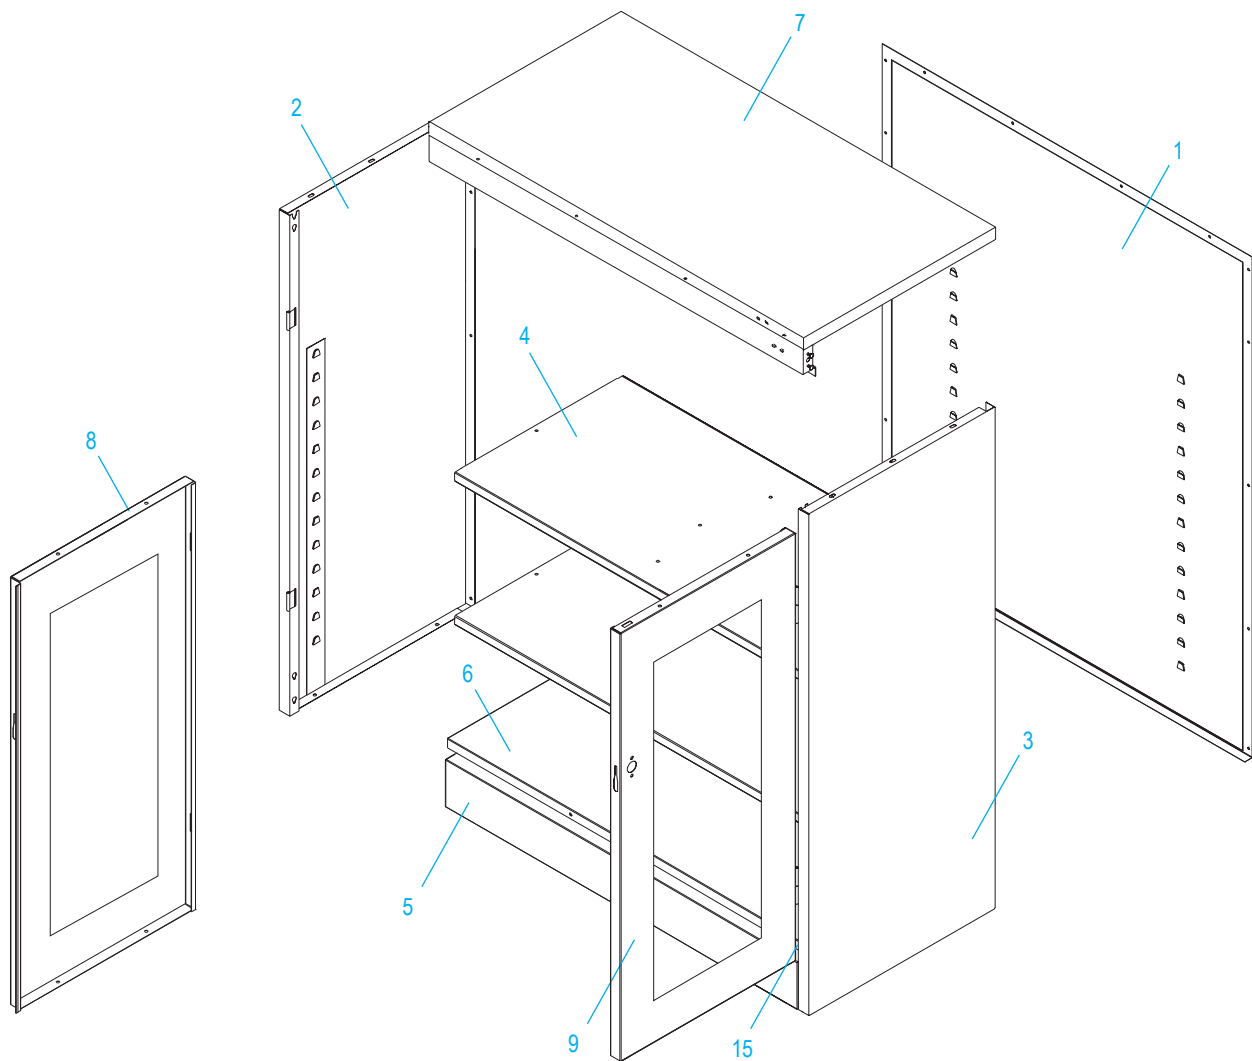

ENSEMBLE PRINCIPAL