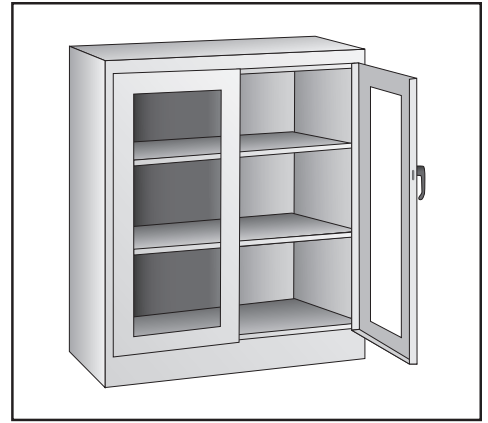

ULINE H-2804
CLEAR-VIEW COUNTER
HIGH CABINET

1-800-295-5510
uline.com

Para Español, vea páginas 4-6.
Pour le français, consulter les pages 7-9.

PRIMARY ASSEMBLY

PRIMARY ASSEMBLY PARTS LIST

#	DESCRIPTION	QTY.	ULINE PART NO.	MFG. PART NO.
1	Back Panel – Black	1	-----	978BAS-BLK
1	Back Panel – Gray	1	-----	978BAS-MGY
1	Back Panel – Tan	1	-----	978BAS-CPY
2	Left Side – Black	1	-----	978LSS-BLK
2	Left Side – Gray	1	-----	978LSS-MGY
2	Left Side – Tan	1	-----	978LSS-CPY
3	Right Side – Black	1	-----	978RSS-BLK
3	Right Side – Gray	1	-----	978RSS-MGY
3	Right Side – Tan	1	-----	978RSS-CPY
4	Shelf – Black	2	H-1105ADD-BL	301-BLK
4	Shelf – Gray	2	H-1105ADD-GR	301-MGY
4	Shelf – Tan	2	H-1105ADD-T	301-CPY
5	Sill – Black	1	-----	944SS-BLK
5	Sill – Gray	1	-----	944SS-MGY
5	Sill – Tan	1	-----	944SS-CPY
6	Bottom – Black	1	-----	944BO-BLK
6	Bottom – Gray	1	-----	944BO-MGY
6	Bottom – Tan	1	-----	944BO-CPY
7	Top – Black	1	-----	978CTS-BLK
7	Top – Gray	1	H-1106GR-TOP	978CTS-MGY
7	Top – Tan	1	-----	978CTS-CPY
8	Left Door – Black	1	-----	CVD-42LD-BLK
8	Left Door – Gray	1	-----	CVD-42LD-MGY
8	Left Door – Tan	1	-----	CVD-42LD-CPY
9	Right Door – Black	1	-----	CVD-42RD-BLK
9	Right Door – Gray	1	-----	CVD-42RD-MGY
9	Right Door – Tan	1	-----	CVD-42RD-CPY
	Touch Up Paint – Black (Not Shown)	1	H-5361	-----
	Touch Up Paint – Gray (Not Shown)	1	H-5362	LTUP-2-MGY
	Touch Up Paint – Tan (Not Shown)	1	H-5364	LTUP-1-CPY
	Extra Keys (Set of 2) (Not Shown)	1	H-1105-KEYS	-----