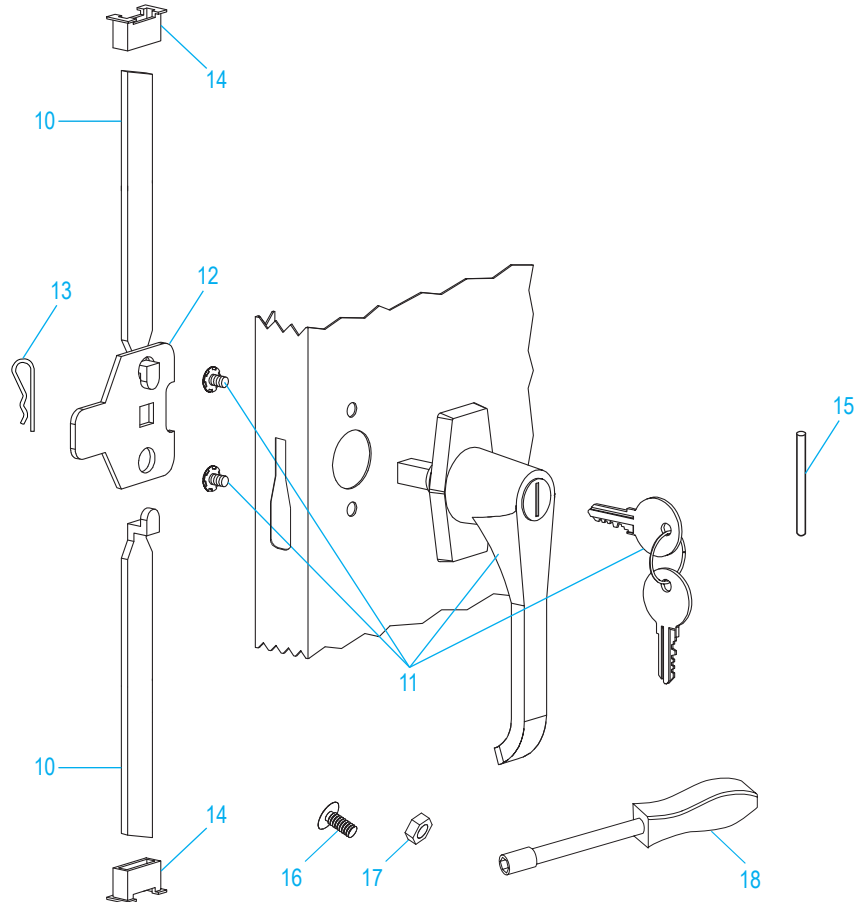

ULINE H-2804 CLEAR-VIEW COUNTER HIGH CABINET

1-800-295-5510
uline.com

HANDLE ASSEMBLY

#	DESCRIPTION	QTY.	ULINE PART NO.	MFG. PART NO.
10	Lock Bar (Set)	1	H-1106-LCKBR	978LB
11	Door Handle with Keys and Hardware	1	H-1105-12	944LH
12	Locking Cam	1	H-1105-13	944LC
13	Cotter Pin	1	H-2216-CTRPN	CTRRPN
14	Lock Bar Guide	2	H-1105-15	944GI
15	Hinge Pin	6	H-1106-16	944HP
16	Bolt (#8-32 x 3/8")	23	-----	-----
17	Nut (#8-32)	29	-----	-----
18	Nut Driver	1	H-1224-TOOL2	TOOL-2
	Replacement Hardware Pack (Not Included) Bolts #8-32 x 3/8" (72), Nuts #8-32 (72)	1	H-1224-19	HW-72

ULINE H-2804

**GABINETE CON ALTURA
DE MOSTRADOR Y
FRENTE TRANSPARENTE**

800-295-5510

uline.mx

ENSAMBLE PRIMARIO

**GABINETE CON ALTURA
DE MOSTRADOR Y
FRENTE TRANSPARENTE**

LISTA DE PARTES DEL ENSAMBLE PRIMARIO

GABINETE CON ALTURA DE MOSTRADOR Y FRENTE TRANSPARENTE

800-295-5510

uline.mx

ENSAMBLE DEL ASA

#	DESCRIPCIÓN	CANT.	NO. DE PARTE DE ULINE	NO. DE PARTE DEL FABRICANTE
10	Barra de Seguridad (Juego)	1	H-1106-LCKBR	978LB
11	Asa de la Puerta con Llaves y Accesorios	1	H-1105-12	944LH
12	Leva con Seguro	1	H-1105-13	944LC
13	Pasador de Chaveta	1	H-2216-CTRPN	CTRRPN
14	Guía de la Barra de Seguridad	2	H-1105-15	944GI
15	Perno de la Bisagra	6	H-1106-16	944HP
16	Perno (#8-32 x 3/8")	23	-----	-----
17	Tuerca (#8-32)	29	-----	-----
18	Llave de Tuercas	1	H-1224-TOOL2	TOOL-2
	Paquete de Tornillería de Reemplazo (No Incluido) Pernos #8-32 x 3/8" (72), Tuercas #8-32 (72)	1	H-1224-19	HW-72