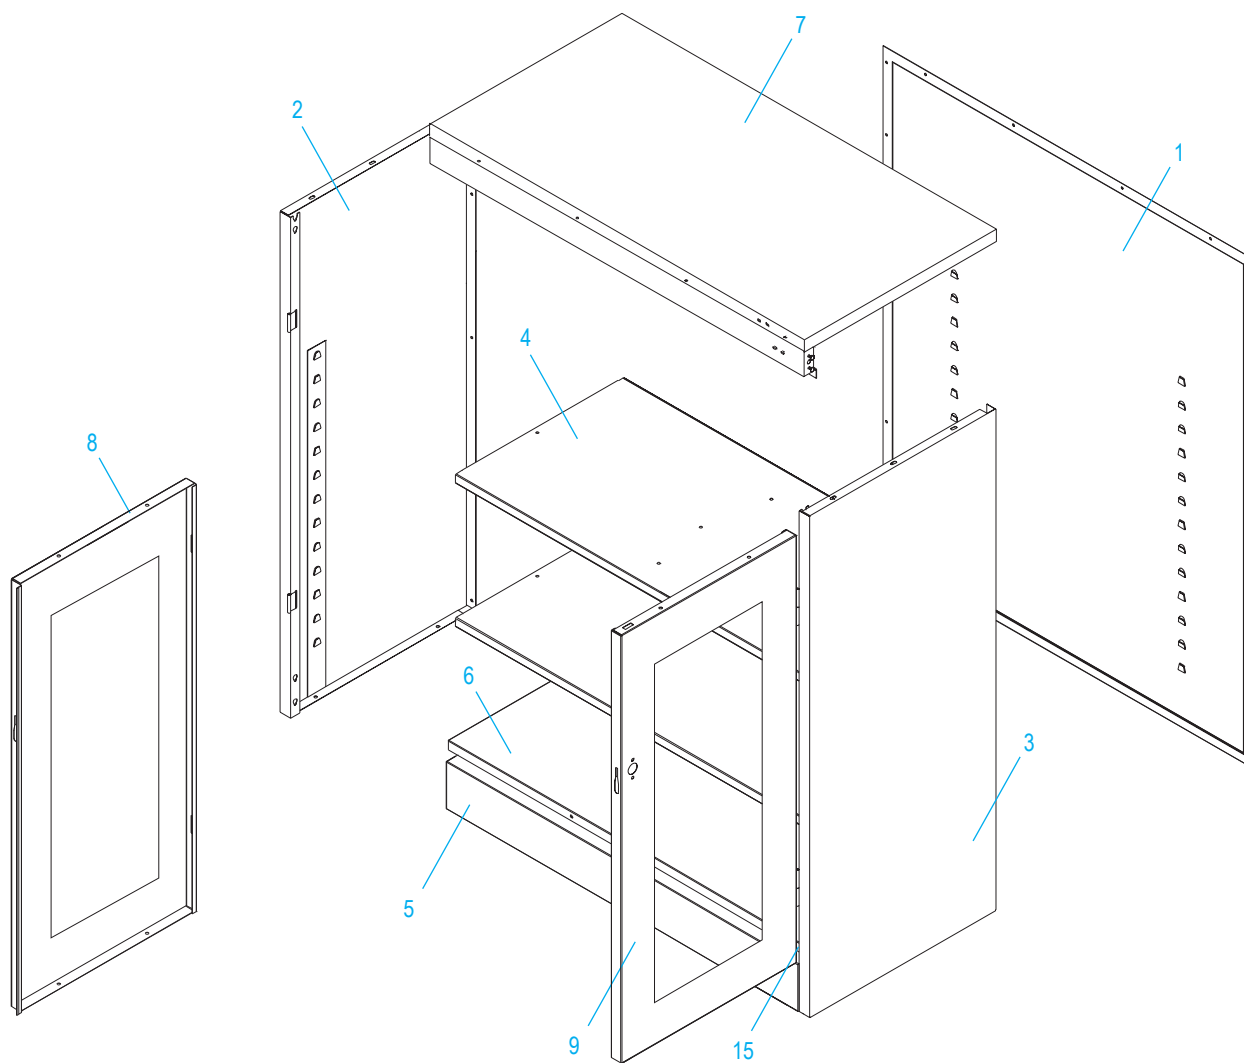

ULINE H-2804

**GABINETE CON ALTURA
DE MOSTRADOR Y
FRENTE TRANSPARENTE**

800-295-5510

uline.mx

ENSAMBLE PRIMARIO

**GABINETE CON ALTURA
DE MOSTRADOR Y
FRENTE TRANSPARENTE**

LISTA DE PARTES DEL ENSAMBLE PRIMARIO

GABINETE CON ALTURA DE MOSTRADOR Y FRENTE TRANSPARENTE

800-295-5510

uline.mx

ENSAMBLE DEL ASA

#	DESCRIPCIÓN	CANT.	NO. DE PARTE DE ULINE	NO. DE PARTE DEL FABRICANTE
10	Barra de Seguridad (Juego)	1	H-1106-LCKBR	978LB
11	Asa de la Puerta con Llaves y Accesorios	1	H-1105-12	944LH
12	Leva con Seguro	1	H-1105-13	944LC
13	Pasador de Chaveta	1	H-2216-CTRPN	CTRRPN
14	Guía de la Barra de Seguridad	2	H-1105-15	944GI
15	Perno de la Bisagra	6	H-1106-16	944HP
16	Perno (#8-32 x 3/8")	23	-----	-----
17	Tuerca (#8-32)	29	-----	-----
18	Llave de Tuercas	1	H-1224-TOOL2	TOOL-2
	Paquete de Tornillería de Reemplazo (No Incluido) Pernos #8-32 x 3/8" (72), Tuercas #8-32 (72)	1	H-1224-19	HW-72