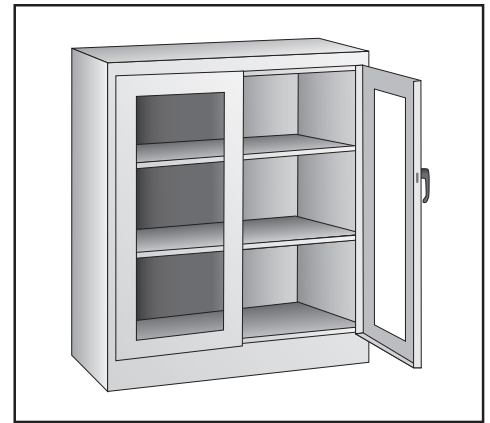

ULINE H-2804

**ARMOIRE DE HAUTEUR
COMPTOIR À PORTES
TRANSPARENTES**

1-800-295-5510
uline.ca