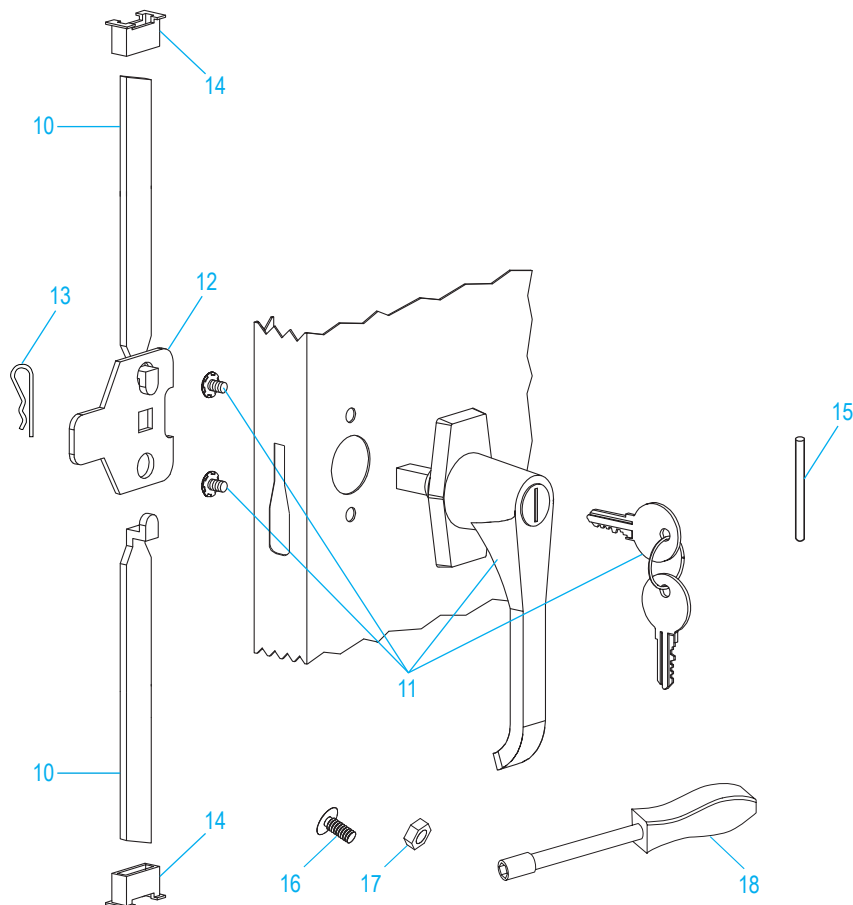

GABINETE CON ALTURA DE MOSTRADOR Y FRENTE TRANSPARENTE

800-295-5510

uline.mx

ENSAMBLE DEL ASA

#	DESCRIPCIÓN	CANT.	NO. DE PARTE DE ULINE	NO. DE PARTE DEL FABRICANTE
10	Barra de Seguridad (Juego)	1	H-1106-LCKBR	978LB
11	Asa de la Puerta con Llaves y Accesorios	1	H-1105-12	944LH
12	Leva con Seguro	1	H-1105-13	944LC
13	Pasador de Chaveta	1	H-2216-CTRPN	CTRRPN
14	Guía de la Barra de Seguridad	2	H-1105-15	944GI
15	Perno de la Bisagra	6	H-1106-16	944HP
16	Perno (#8-32 x 3/8")	23	-----	-----
17	Tuerca (#8-32)	29	-----	-----
18	Llave de Tuercas	1	H-1224-TOOL2	TOOL-2
	Paquete de Tornillería de Reemplazo (No Incluido) Pernos #8-32 x 3/8" (72), Tuercas #8-32 (72)	1	H-1224-19	HW-72

ENSEMBLE DE LA POIGNÉE

#	DESCRIPTION	QTÉ	RÉF. ULINE	RÉF. DU FABRICANT
10	Barre de verrouillage (ensemble)	1	H-1106-LCKBR	978LB
11	Poignée de porte avec clés et matériel d'installation	1	H-1105-12	944LH
12	Came de verrouillage	1	H-1105-13	944LC
13	Goupille fendue	1	H-2216-CTRPN	CTRRPN
14	Guide de barre de verrouillage	2	H-1105-15	944GI
15	Axe de charnière	6	H-1106-16	944HP
16	Boulon (n° 8-32 x 3/8 po)	23	-----	-----
17	Écrou (n° 8-32)	29	-----	-----
18	Tournevis à douille	1	H-1224-TOOL2	TOOL-2
	Trousse de matériel de rechange (non compris) Boulons n° 8-32 x 3/8 po (72), écrous n° 8-32 (72)	1	H-1224-19	HW-72