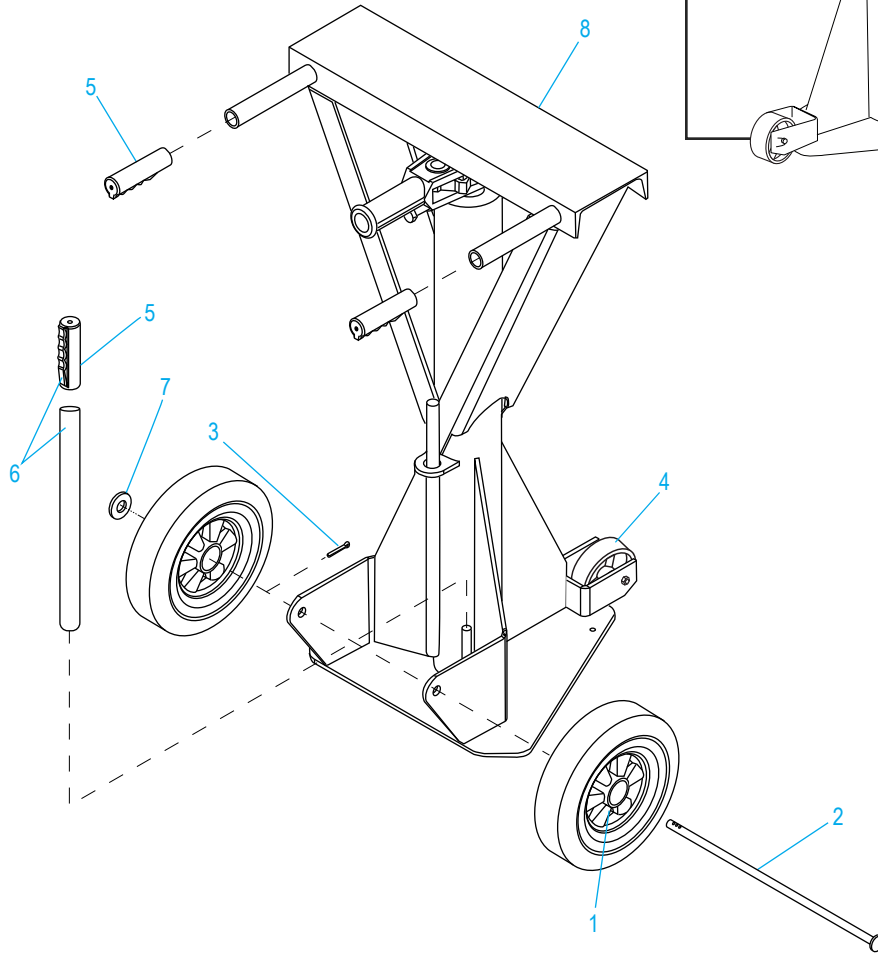

## RATCHET BEAM TRAILER JACK 100,000 LB CAPACITY

1-800-295-5510  
 uline.com

#	DESCRIPTION	QTY.	ULINE PART NO.	MFG. PART NO.
1	10" Diameter Wheel	1	H-8083	SL-2001
2	Axle	1	H-8084	SL-2002
3	Cotter Pin	1	H-8088	SL-2006
4	4" Steel Front Wheel	1	H-8085	SL-2003
5	Handle Grip	1	H-8087	SL-2005
6	Handle and Handle Grip	1	H-8089	SL-2007
7	Flat Washer	1	H-8086	SL-2004
8	Red Tape	1	S-23245	SL-2010

**ULINE** H-2732

**GATO ESTABILIZADOR  
PARA TRÁILER CON  
TRINQUETE Y BARRA  
100,000 LB CAPACITY**

800-295-5510  
uline.mx

#	DESCRIPCIÓN	CANT.	NO. DE PARTE DE ULINE	NO. DE PARTE DEL FABRICANTE
1	Llanta de 10" de Diámetro	1	H-8083	SL-2001
2	Eje	1	H-8084	SL-2002
3	Pasador de Chaveta	1	H-8088	SL-2006
4	Llanta Frontal de Acero de 4"	1	H-8085	SL-2003
5	Agarre del Asa	1	H-8087	SL-2005
6	Asa y Agarre del Asa	1	H-8089	SL-2007
7	Rondana Plana	1	H-8086	SL-2004
8	Cinta Roja	1	S-23245	SL-2010

**ULINE** H-2732

**VÉRIN DE REMORQUE  
À CLIQUET À POUTRE –  
CAPACITÉ DE 100 000 LB**

1-800-295-5510  
uline.ca

#	DESCRIPTION	QTÉ	RÉF. ULINE	RÉF. DU FABRICANT
1	Roue de 10 po de diamètre	1	H-8083	SL-2001
2	Essieu	1	H-8084	SL-2002
3	Goupille fendue	1	H-8088	SL-2006
4	Roue avant en acier de 4 po	1	H-8085	SL-2003
5	Poignée de manche	1	H-8087	SL-2005
6	Manche et poignée de manche	1	H-8089	SL-2007
7	Rondelle plate	1	H-8086	SL-2004
8	Ruban adhésif rouge	1	S-23245	SL-2010