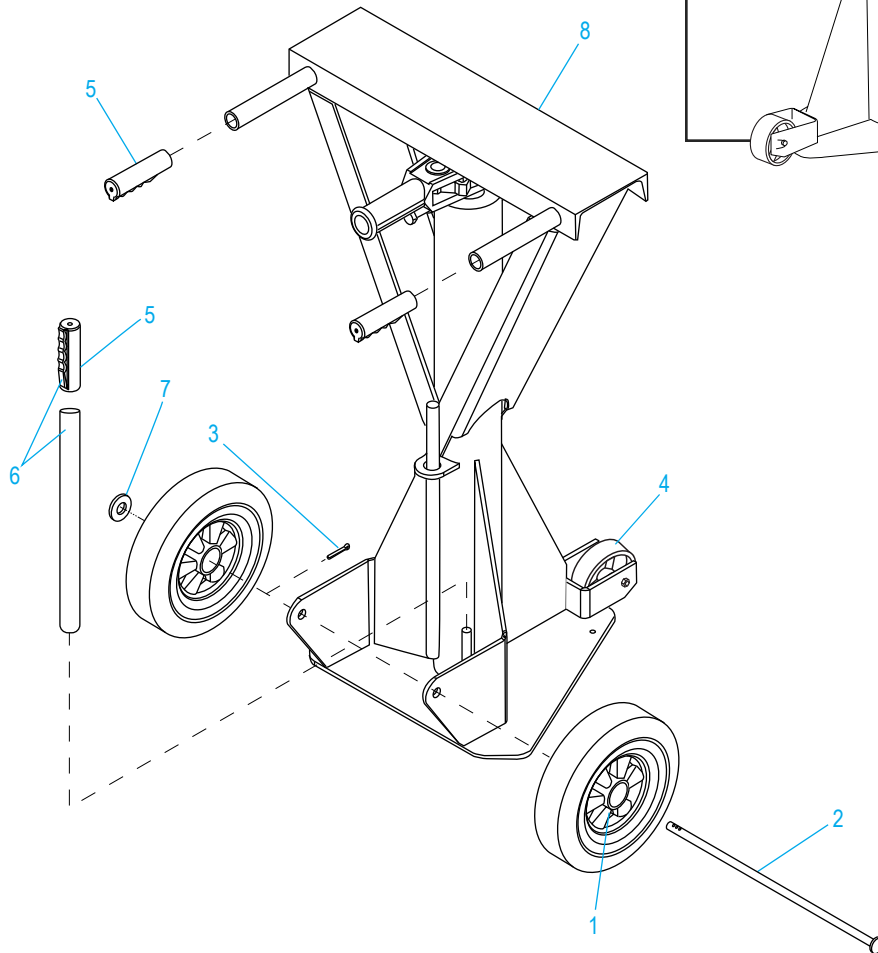

## RATCHET BEAM TRAILER JACK 100,000 LB CAPACITY

1-800-295-5510  
 uline.com

#	DESCRIPTION	QTY.	ULINE PART NO.	MFG. PART NO.
1	10" Diameter Wheel	1	H-8083	SL-2001
2	Axle	1	H-8084	SL-2002
3	Cotter Pin	1	H-8088	SL-2006
4	4" Steel Front Wheel	1	H-8085	SL-2003
5	Handle Grip	1	H-8087	SL-2005
6	Handle and Handle Grip	1	H-8089	SL-2007
7	Flat Washer	1	H-8086	SL-2004
8	Red Tape	1	S-23245	SL-2010

**ULINE** H-2732

**GATO ESTABILIZADOR  
PARA TRÁILER CON  
TRINQUETE Y BARRA  
100,000 LB CAPACITY**

800-295-5510  
uline.mx

#	DESCRIPCIÓN	CANT.	NO. DE PARTE DE ULINE	NO. DE PARTE DEL FABRICANTE
1	Llanta de 10" de Diámetro	1	H-8083	SL-2001
2	Eje	1	H-8084	SL-2002
3	Pasador de Chaveta	1	H-8088	SL-2006
4	Llanta Frontal de Acero de 4"	1	H-8085	SL-2003
5	Agarre del Asa	1	H-8087	SL-2005
6	Asa y Agarre del Asa	1	H-8089	SL-2007
7	Rondana Plana	1	H-8086	SL-2004
8	Cinta Roja	1	S-23245	SL-2010

**ULINE** H-2732

**VÉRIN DE REMORQUE  
À CLIQUET À POUTRE –  
CAPACITÉ DE 100 000 LB**

1-800-295-5510  
uline.ca

#	DESCRIPTION	QTÉ	RÉF. ULINE	RÉF. DU FABRICANT
1	Roue de 10 po de diamètre	1	H-8083	SL-2001
2	Essieu	1	H-8084	SL-2002
3	Goupille fendue	1	H-8088	SL-2006
4	Roue avant en acier de 4 po	1	H-8085	SL-2003
5	Poignée de manche	1	H-8087	SL-2005
6	Manche et poignée de manche	1	H-8089	SL-2007
7	Rondelle plate	1	H-8086	SL-2004
8	Ruban adhésif rouge	1	S-23245	SL-2010