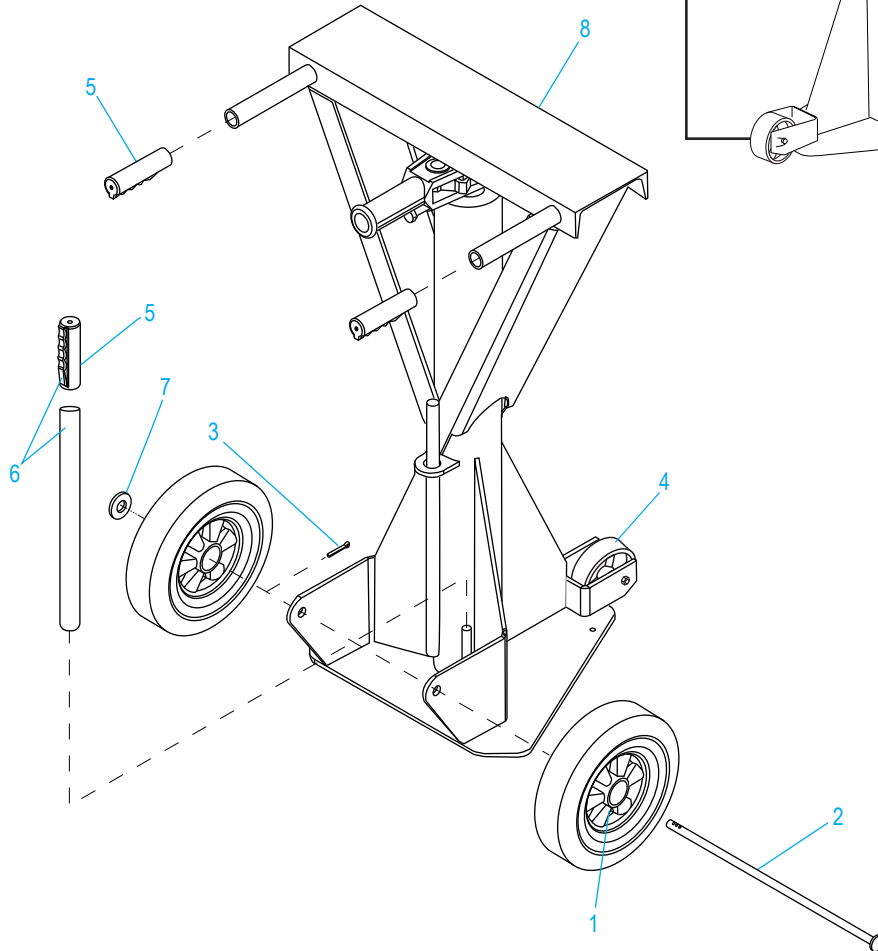

## RATCHET BEAM TRAILER JACK 100,000 LB CAPACITY

1-800-295-5510  
 uline.com

#	DESCRIPTION	QTY.	ULINE PART NO.	MFG. PART NO.
1	10" Diameter Wheel	1	H-8083	SL-2001
2	Axle	1	H-8084	SL-2002
3	Cotter Pin	1	H-8088	SL-2006
4	4" Steel Front Wheel	1	H-8085	SL-2003
5	Handle Grip	1	H-8087	SL-2005
6	Handle and Handle Grip	1	H-8089	SL-2007
7	Flat Washer	1	H-8086	SL-2004
8	Red Tape	1	S-23245	SL-2010

**ULINE** H-2732

**GATO ESTABILIZADOR  
PARA TRÁILER CON  
TRINQUETE Y BARRA  
100,000 LB CAPACITY**

800-295-5510  
uline.mx

#	DESCRIPCIÓN	CANT.	NO. DE PARTE DE ULINE	NO. DE PARTE DEL FABRICANTE
1	Llanta de 10" de Diámetro	1	H-8083	SL-2001
2	Eje	1	H-8084	SL-2002
3	Pasador de Chaveta	1	H-8088	SL-2006
4	Llanta Frontal de Acero de 4"	1	H-8085	SL-2003
5	Agarre del Asa	1	H-8087	SL-2005
6	Asa y Agarre del Asa	1	H-8089	SL-2007
7	Rondana Plana	1	H-8086	SL-2004
8	Cinta Roja	1	S-23245	SL-2010

**ULINE** H-2732

**VÉRIN DE REMORQUE  
À CLIQUET À POUTRE –  
CAPACITÉ DE 100 000 LB**

1-800-295-5510  
uline.ca

#	DESCRIPTION	QTÉ	RÉF. ULINE	RÉF. DU FABRICANT
1	Roue de 10 po de diamètre	1	H-8083	SL-2001
2	Essieu	1	H-8084	SL-2002
3	Goupille fendue	1	H-8088	SL-2006
4	Roue avant en acier de 4 po	1	H-8085	SL-2003
5	Poignée de manche	1	H-8087	SL-2005
6	Manche et poignée de manche	1	H-8089	SL-2007
7	Rondelle plate	1	H-8086	SL-2004
8	Ruban adhésif rouge	1	S-23245	SL-2010