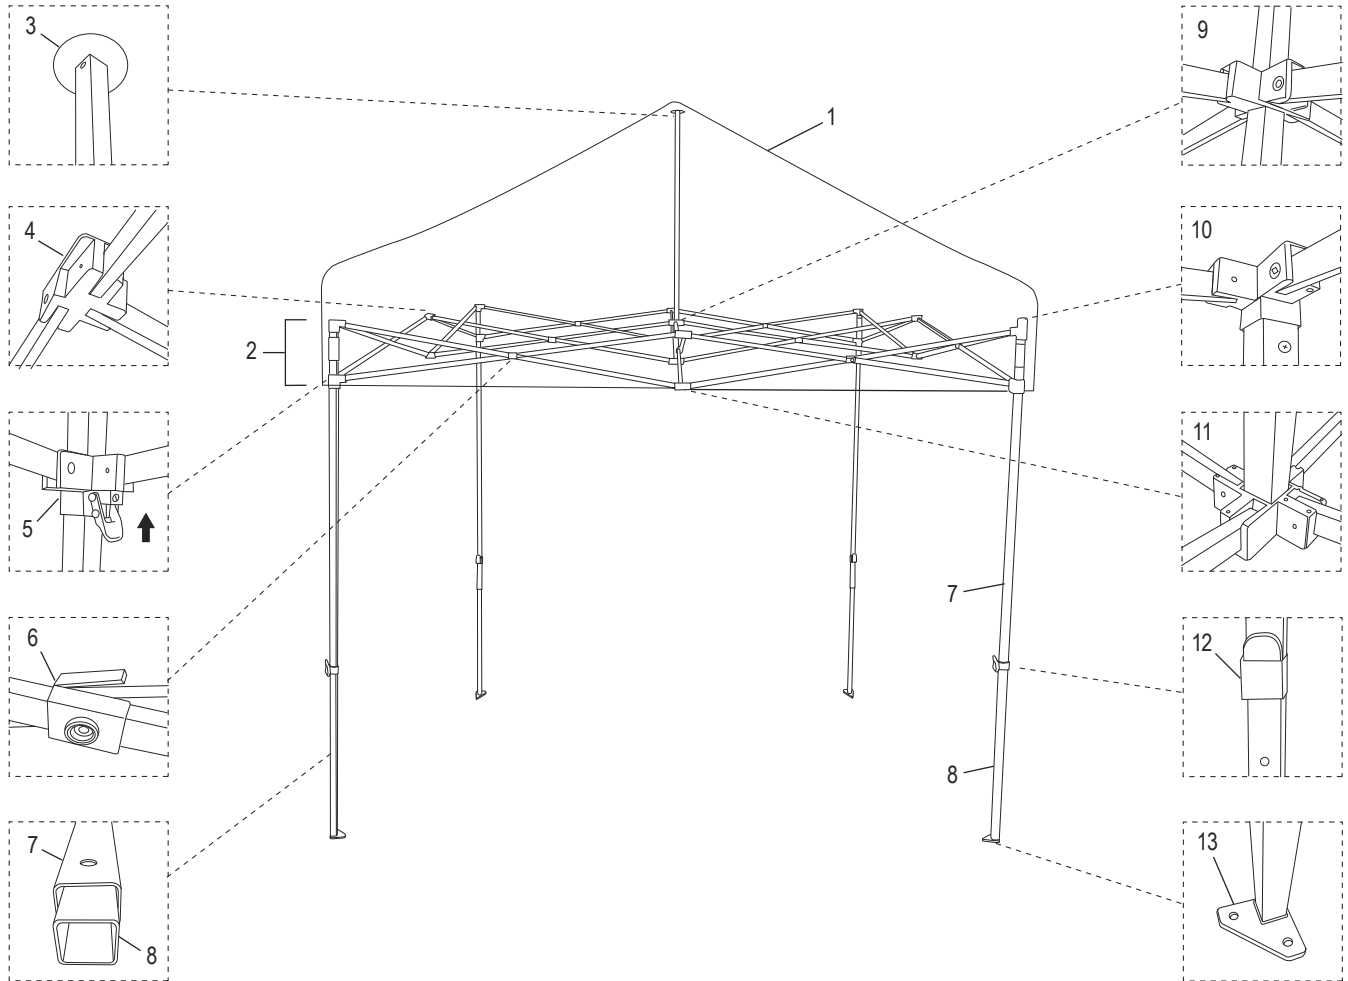

ULINE H-2674

**ABRI-SOLEIL AVEC STRUCTURE
EN ACIER – 10 x 10 PI**

1-800-295-5510
uline.ca

TOILES D'ABRI-SOLEIL

#	DESCRIPTION	QTÉ	RÉF. ULINE	RÉF. DU FABRICANT
1	Toile d'abri-soleil – 10 x 10 pi, blanc	1	H-7275	FST10W
1	Toile d'abri-soleil – 10 x 10 pi, noir	1	H-7279	FST10BK
1	Toile d'abri-soleil – 10 x 10 pi, rouge	1	H-10761	FST10RED
1	Toile d'abri-soleil – 10 x 10 pi, vert	1	H-8792	FST10GREEN
1	Toile d'abri-soleil – 10 x 10 pi, bleu	1	H-8793	FST10BLUE
1	Toile d'abri-soleil – 10 x 10 pi, orange haute visibilité	1	H-7230-COVER	TSH10OR
1	Toile d'abri-soleil – 10 x 10 pi, lime haute visibilité	1	H-7230LM-COV	TSH10LM