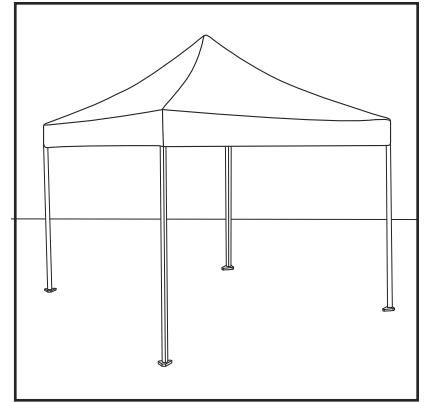

STEEL FRAME CANOPY PARTS

#	DESCRIPTION	QTY.	ULINE PART NO.	MFG. PART NO.
2	10 x 10' Steel Canopy Frame	1	H-2674-FRM	FSSHST10-F
3	Dome Cap	1	H-2675-DMCAP	H-2675-3
4	3P Joint (Part of a Kit)	4	H-2675-HDWRQ	H-2675-4
5	Autoslider (Part of a Kit)	4	H-2675-HDWRQ	H-2675-5
6	Truss Connector (Part of a Kit)	6	H-2675-HDWRQ	FSSHST10-E
7	Upper Leg (Part of a Kit)	4	-----	FSSHST10-B
8	Lower Leg (Part of a Kit)	4	-----	FSSHST10-C
9	Peak Slider (Part of a Kit)	1	H-2675-HDWRQ	H-2675-9
10	2P End Cap	4	H-2675-HDWRQ	FSSHST10-H
11	Peak Beam Cap	1	H-2675-HDWRQ	FSSHST10-O
12	Leg Adjuster	4	H-2675-LGADJ	FSSHST10-G
13	Foot Pad	4	-----	H-2675-13
	Joint Hardware For Canopy Kit (Not Shown) Includes: • Truss Connector #6 (6) • Autoslider #5 (4) • 2P End Cap #10 (4) • 3P Joint #4 (4) • Peak Slider #9 (1) • Peak Beam Cap #11 (1)	1	H-2675-HDWRQ	H-2675-HDW
	Plastic Connector Screw For Canopy (Not Shown)	1	H-2675-SCRWQ	H-2675-PC
	Truss Bar Bolt and Nut For Canopy (Not Shown)	1	H-2675-TBBNQ	H-2675-TB
	10 x 10' Instant Canopy Roller Bag (Not Shown)	1	H-7276	FST10RB

ULINE H-2674

**CARPA CON ARMAZÓN
DE ACERO – 10 x 10'**

800-295-5510

uline.mx

CUBIERTAS PARA CARPA

#	DESCRIPCIÓN	CANT.	NO. DE PARTE DE ULINE	NO. DE PARTE DEL FABRICANTE
1	Cubierta para Carpa de 10 x 10' – Blanca	1	H-7275	FST10W
1	Cubierta para Carpa de 10 x 10' – Negra	1	H-7279	FST10BK
1	Cubierta para Carpa de 10 x 10' – Roja	1	H-10761	FST10RED
1	Cubierta para Carpa de 10 x 10' – Verde	1	H-8792	FST10GREEN
1	Cubierta para Carpa de 10 x 10' – Azul	1	H-8793	FST10BLUE
1	Cubierta para Carpa de 10 x 10' – Naranja de Alta Visibilidad	1	H-7230-COVER	TSH10OR
1	Cubierta para Carpa de 10 x 10' – Verde Limón de Alta Visibilidad	1	H-7230LM-COV	TSH10LM