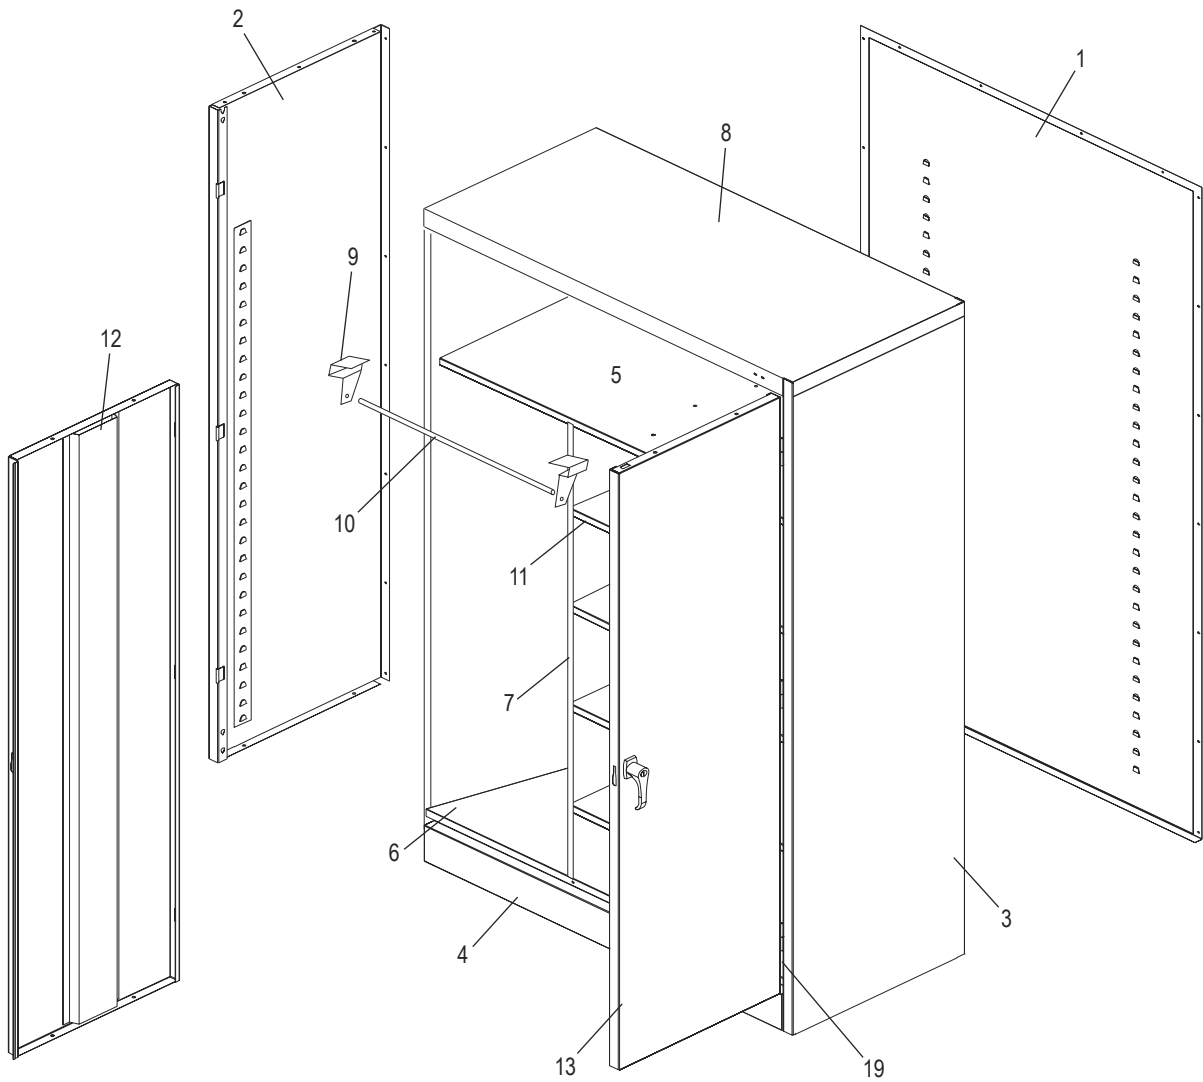

ENSEMBLE PRINCIPAL