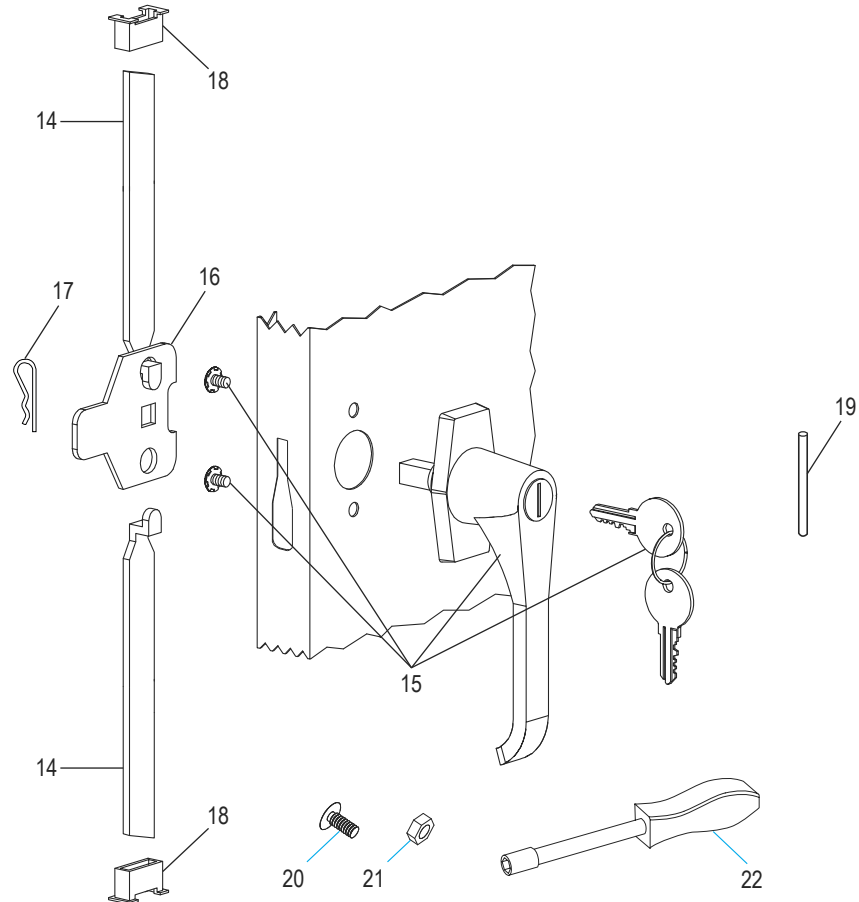

ULINE H-2533

CABINET POUR FOURNITURES

1-800-295-5510
uline.ca

ENSEMBLE DE LA POIGNÉE

#	DESCRIPTION	QTÉ	RÉF. ULINE	RÉF. DU FABRICANT
14	Barre de verrouillage (ensemble)	1	H-1105-11	944LB
15	Poignée de porte avec clés	1	H-1105-12	944LH
16	Came de verrouillage	1	H-1105-13	944LC
17	Goupille fendue	1	H-2216-CTRPN	CTRPN
18	Guide de barre de verrouillage	2	H-1105-15	944GI
19	Axe de charnière	6	H-1106-16	944HP
20	Boulon (n° 8-32 x 3/8 po)	31	-----	-----
21	Écrou (n° 8-32)	47	-----	-----
22	Tournevis à douille	1	H-1224-TOOL2	TOOL2
	Trousse de matériel de rechange (non comprise) Boulons n° 8-32 x 3/8 po (72), écrous n° 8-32 (72)	1	H-1224-19	HW-72
	Peinture pour retouche – Noir (non illustré)	1	H-5361	-----
	Peinture pour retouche – Gris (non illustré)	1	H-5362	LTUP-2-MGY
	Peinture pour retouche – Sable (non illustré)	1	H-5364	LTUP-1-CPY
	Clés supplémentaires (jeu de 2) (non illustré)	1	H-1105-KEYS	-----