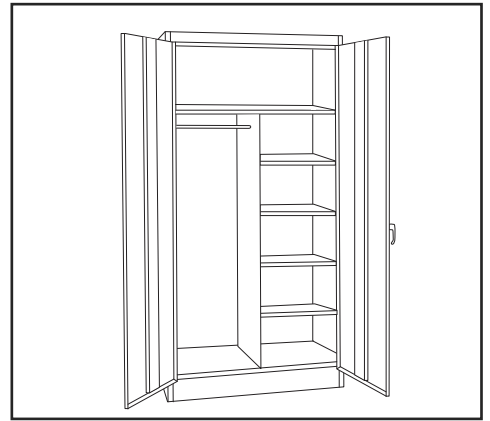

ULINE H-2533
CABINET POUR
FOURNITURES

1-800-295-5510
uline.ca