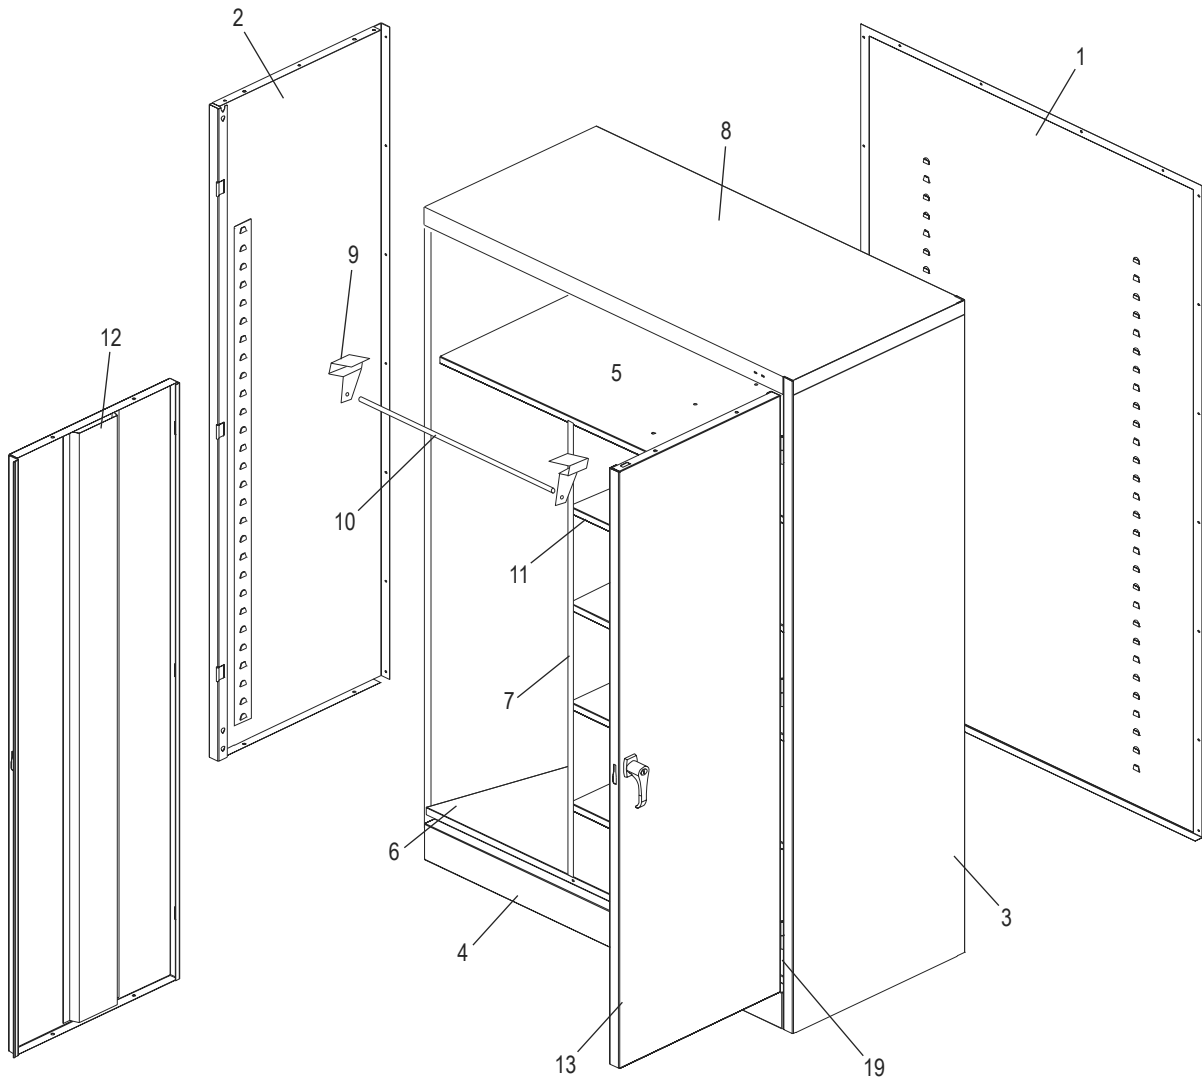

ULINE H-2533 SUPPLY CABINET

1-800-295-5510
uline.com

Para Español, vea páginas 4-6.
Pour le français, consulter les pages 7-9.

PRIMARY ASSEMBLY

PRIMARY ASSEMBLY PARTS LIST

#	DESCRIPTION	QTY.	ULINE PART NO.	MFG. PART NO.
1	Back Panel – Black	1	-----	944BA-BLK
1	Back Panel – Gray	1	H-3109-BACK	944BA-MGY
1	Back Panel – Tan	1	-----	944BA-CPY
2	Left Side Panel – Black	1	H-1105-LFPAN	944LS-BLK
2	Left Side Panel – Gray	1	H-1105-LFPAN	944LS-MGY
2	Left Side Panel – Tan	1	H-1105-LFPAN	944LS-CPY
3	Right Side Panel – Black	1	-----	944RS-BLK
3	Right Side Panel – Gray	1	-----	944RS-MGY
3	Right Side Panel – Tan	1	-----	944RS-CPY
4	Sill – Black	1	-----	944SIN-BLK
4	Sill – Gray	1	-----	944SIN-MGY
4	Sill – Tan	1	H-3618T-SILL	944SIN-CPY
5	Shelf – Black	1	H-1105ADD-BL	301-BLK
5	Shelf – Gray	1	H-1105ADD-GR	301-MGY
5	Shelf – Tan	1	H-1105ADD-T	301-CPY
6	Bottom – Black	1	-----	292BOBLK
6	Bottom – Gray	1	-----	292BOMGY
6	Bottom – Tan	1	-----	292BOCPY
7	Partition – Black	1	-----	047PA-BLK
7	Partition – Gray	1	H-2533GR-7	047PA-MGY
7	Partition – Tan	1	-----	047PA-CPY
8	Top – Black	1	H-2533BLTOP	944TO-BLK
8	Top – Gray	1	H-2533GRTOP	944TO-MGY
8	Top – Tan	1	-----	944TO-CPY
9	Coat Rod Bracket	2	H-1223-BRCKT	045RB
10	Coat Rod	1	H-2533-CR	046CR
11	Partition Shelf – Black	4	H-2533BL-11	304-BLK
11	Partition Shelf – Gray	4	H-2533GR-11	304-MGY
11	Partition Shelf – Tan	4	-----	304-CPY
12	Left Door – Black	1	-----	944LD-BLK
12	Left Door – Gray	1	H-1105-GRLDR	944LD-MGY
12	Left Door – Tan	1	H-1105-TNLDR	944LD-CPY
13	Right Door – Black	1	H-1105-BLKDR	944RD-BLK
13	Right Door – Gray	1	H-1105-GRRDR	944RD-MGY
13	Right Door – Tan	1	H-1105-TNRDR	944RD-CPY