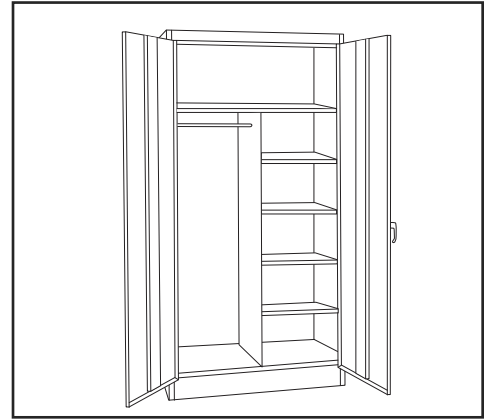

ULINE H-2533 SUPPLY CABINET

1-800-295-5510
uline.com

Para Español, vea páginas 4-6.
Pour le français, consulter les pages 7-9.

PRIMARY ASSEMBLY

PRIMARY ASSEMBLY PARTS LIST

#	DESCRIPTION	QTY.	ULINE PART NO.	MFG. PART NO.
1	Back Panel – Black	1	-----	944BA-BLK
1	Back Panel – Gray	1	H-3109-BACK	944BA-MGY
1	Back Panel – Tan	1	-----	944BA-CPY
2	Left Side Panel – Black	1	H-1105-LFPAN	944LS-BLK
2	Left Side Panel – Gray	1	H-1105-LFPAN	944LS-MGY
2	Left Side Panel – Tan	1	H-1105-LFPAN	944LS-CPY
3	Right Side Panel – Black	1	-----	944RS-BLK
3	Right Side Panel – Gray	1	-----	944RS-MGY
3	Right Side Panel – Tan	1	-----	944RS-CPY
4	Sill – Black	1	-----	944SIN-BLK
4	Sill – Gray	1	-----	944SIN-MGY
4	Sill – Tan	1	H-3618T-SILL	944SIN-CPY
5	Shelf – Black	1	H-1105ADD-BL	301-BLK
5	Shelf – Gray	1	H-1105ADD-GR	301-MGY
5	Shelf – Tan	1	H-1105ADD-T	301-CPY
6	Bottom – Black	1	-----	292BOBLK
6	Bottom – Gray	1	-----	292BOMGY
6	Bottom – Tan	1	-----	292BOCPY
7	Partition – Black	1	-----	047PA-BLK
7	Partition – Gray	1	H-2533GR-7	047PA-MGY
7	Partition – Tan	1	-----	047PA-CPY
8	Top – Black	1	H-2533BLTOP	944TO-BLK
8	Top – Gray	1	H-2533GRTOP	944TO-MGY
8	Top – Tan	1	-----	944TO-CPY
9	Coat Rod Bracket	2	H-1223-BRCKT	045RB
10	Coat Rod	1	H-2533-CR	046CR
11	Partition Shelf – Black	4	H-2533BL-11	304-BLK
11	Partition Shelf – Gray	4	H-2533GR-11	304-MGY
11	Partition Shelf – Tan	4	-----	304-CPY
12	Left Door – Black	1	-----	944LD-BLK
12	Left Door – Gray	1	H-1105-GRLDR	944LD-MGY
12	Left Door – Tan	1	H-1105-TNLDR	944LD-CPY
13	Right Door – Black	1	H-1105-BLKDR	944RD-BLK
13	Right Door – Gray	1	H-1105-GRRDR	944RD-MGY
13	Right Door – Tan	1	H-1105-TNRDR	944RD-CPY