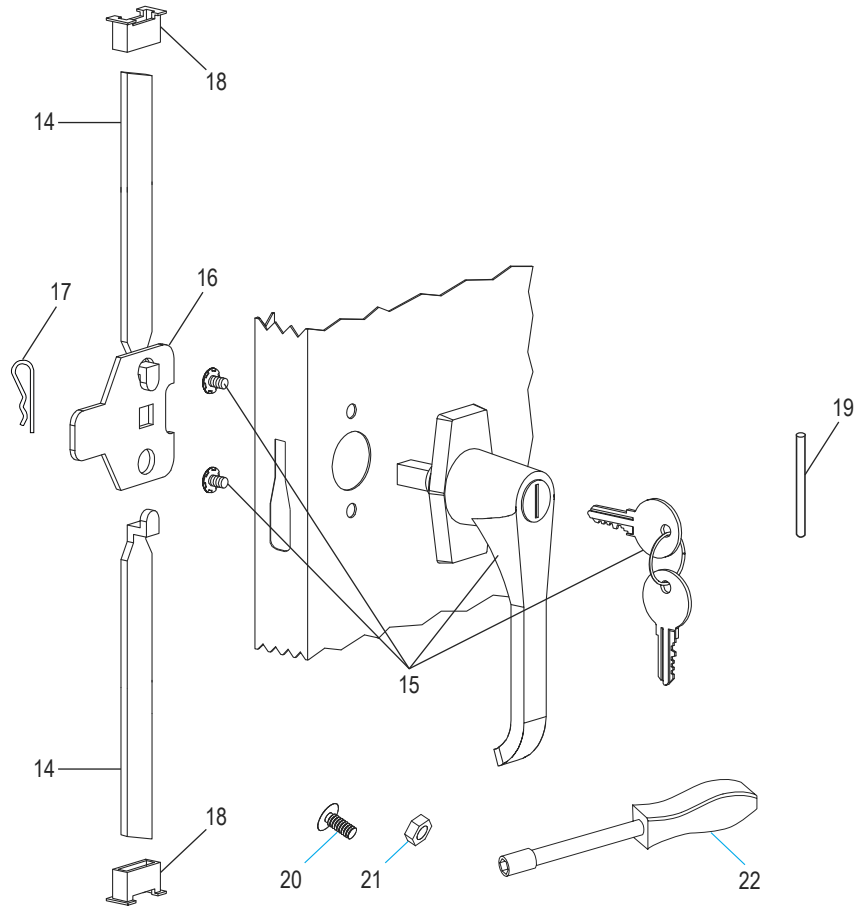

ENSAMBLE DEL ASA

#	DESCRIPCIÓN	CANT.	NO. DE PARTE DE ULINE	NO. DE PARTE DEL FABRICANTE
14	Barra de Seguridad (Juego)	1	H-1105-11	944LB
15	Asa de la Puerta con Llaves	1	H-1105-12	944LH
16	Leva con Seguro	1	H-1105-13	944LC
17	Pasador de Chaveta	1	H-2216-CTRPN	CTRPN
18	Guía de la Barra de Seguridad	2	H-1105-15	944GI
19	Pasador de la Bisagra	6	H-1106-16	944HP
20	Perno (#8-32 x 3/8")	31	-----	-----
21	Tuerca (#8-32)	47	-----	-----
22	Llave de Tuercas	1	H-1224-TOOL2	TOOL2
	Paquete de Tornillería de Reemplazo (No Incluido) Pernos #8-32 x 3/8" (72), Tuercas #8-32 (72)	1	H-1224-19	HW-72
	Pintura para Retoque – Negra (No se muestran)	1	H-5361	-----
	Pintura para Retoque – Gris (No se muestran)	1	H-5362	LTUP-2-MGY
	Pintura para Retoque – Canela (No se muestran)	1	H-5364	LTUP-1-CPY
	Llaves Adicionales (Set de 2) (No se muestran)	1	H-1105-KEYS	-----