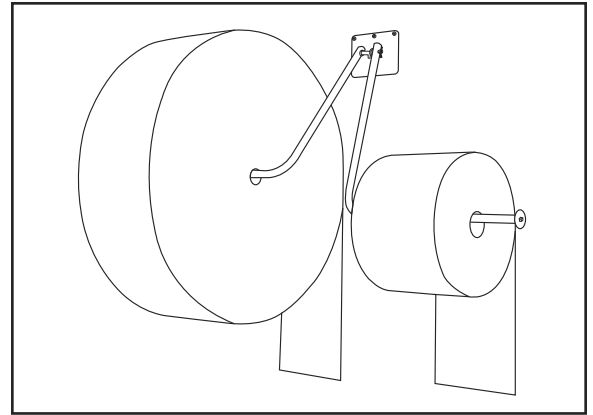

ULINE H-251, H-252 PACKING RACKS

1-800-295-5510
 uline.com

Front View

#	DESCRIPTION	QTY.	ULINE PART NO.	MFG. PART NO.
A	Wall Mounting Back Plate	1	H-252-PLATE	-----
B	Washer	8	-----	-----
C	Rue Clip	2	-----	-----
D	Lag Bolt	4	-----	-----
E	14½" Arm Set (For H-251)	1	H-251-ARMSET	-----
F	26½" Arm Set (For H-252)	1	-----	-----

ULINE H-251, H-252
PORTARROLLOS

800-295-5510
 uline.mx

#	DESCRIPCIÓN	CANT.	NO. DE PARTE DE ULINE	NO. DE PARTE DEL FABRICANTE
A	Placa Posterior para Instalación en Pared	1	H-252-PLATE	-----
B	Rondana	8	-----	-----
C	Clip Doblado	2	-----	-----
D	Tirafondo	4	-----	-----
E	Set de Brazo de 14½" (Para H-251)	1	H-251-ARMSET	-----
F	Set de Brazo de 26½" (Para H-252)	1	-----	-----

ULINE H-251, H-252
**SUPPORTS POUR
 ROULEAUX
 D'EMBALLAGE**

1-800-295-5510
 uline.ca

Vue Avant

#	DESCRIPTION	QTÉ	RÉF. ULINE	RÉF. DU FABRICANT
A	Plaque arrière d'installation murale	1	H-252-PLATE	-----
B	Rondelle	8	-----	-----
C	Attache	2	-----	-----
D	Tire-fond	4	-----	-----
E	Ensemble de bras de 14 1/2 po (pour H-251)	1	H-251-ARMSET	-----
F	Ensemble de bras de 26 1/2 po (pour H-252)	1	-----	-----