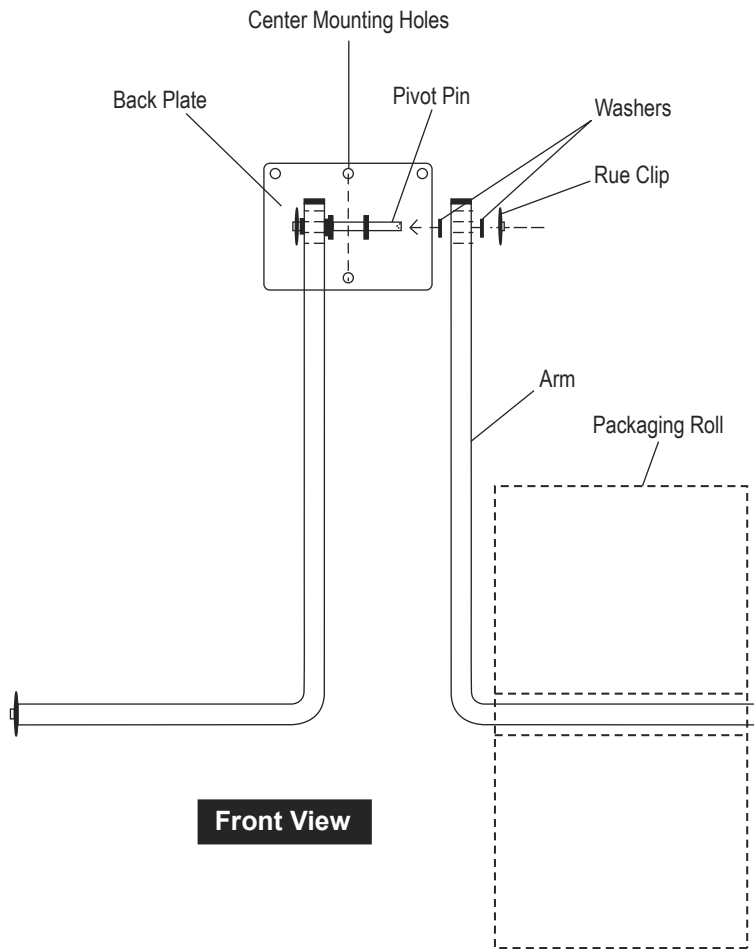

ULINE H-251, H-252 PACKING RACKS

1-800-295-5510
 uline.com

Front View

#	DESCRIPTION	QTY.	ULINE PART NO.	MFG. PART NO.
A	Wall Mounting Back Plate	1	H-252-PLATE	-----
B	Washer	8	-----	-----
C	Rue Clip	2	-----	-----
D	Lag Bolt	4	-----	-----
E	14½" Arm Set (For H-251)	1	H-251-ARMSET	-----
F	26½" Arm Set (For H-252)	1	-----	-----

ULINE H-251, H-252
PORTARROLLOS

800-295-5510
 uline.mx

#	DESCRIPCIÓN	CANT.	NO. DE PARTE DE ULINE	NO. DE PARTE DEL FABRICANTE
A	Placa Posterior para Instalación en Pared	1	H-252-PLATE	-----
B	Rondana	8	-----	-----
C	Clip Doblado	2	-----	-----
D	Tirafondo	4	-----	-----
E	Set de Brazo de 14½" (Para H-251)	1	H-251-ARMSET	-----
F	Set de Brazo de 26½" (Para H-252)	1	-----	-----

ULINE H-251, H-252
**SUPPORTS POUR
 ROULEAUX
 D'EMBALLAGE**

1-800-295-5510
 uline.ca

Vue Avant

#	DESCRIPTION	QTÉ	RÉF. ULINE	RÉF. DU FABRICANT
A	Plaque arrière d'installation murale	1	H-252-PLATE	-----
B	Rondelle	8	-----	-----
C	Attache	2	-----	-----
D	Tire-fond	4	-----	-----
E	Ensemble de bras de 14 1/2 po (pour H-251)	1	H-251-ARMSET	-----
F	Ensemble de bras de 26 1/2 po (pour H-252)	1	-----	-----