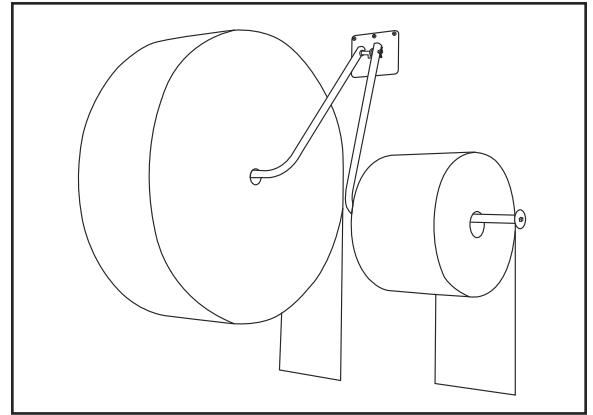

ULINE H-251, H-252 PACKING RACKS

1-800-295-5510
 uline.com

Front View

#	DESCRIPTION	QTY.	ULINE PART NO.	MFG. PART NO.
A	Wall Mounting Back Plate	1	H-252-PLATE	-----
B	Washer	8	-----	-----
C	Rue Clip	2	-----	-----
D	Lag Bolt	4	-----	-----
E	14½" Arm Set (For H-251)	1	H-251-ARMSET	-----
F	26½" Arm Set (For H-252)	1	-----	-----

ULINE H-251, H-252
PORTARROLLOS

800-295-5510
 uline.mx

#	DESCRIPCIÓN	CANT.	NO. DE PARTE DE ULINE	NO. DE PARTE DEL FABRICANTE
A	Placa Posterior para Instalación en Pared	1	H-252-PLATE	-----
B	Rondana	8	-----	-----
C	Clip Doblado	2	-----	-----
D	Tirafondo	4	-----	-----
E	Set de Brazo de 14½" (Para H-251)	1	H-251-ARMSET	-----
F	Set de Brazo de 26½" (Para H-252)	1	-----	-----