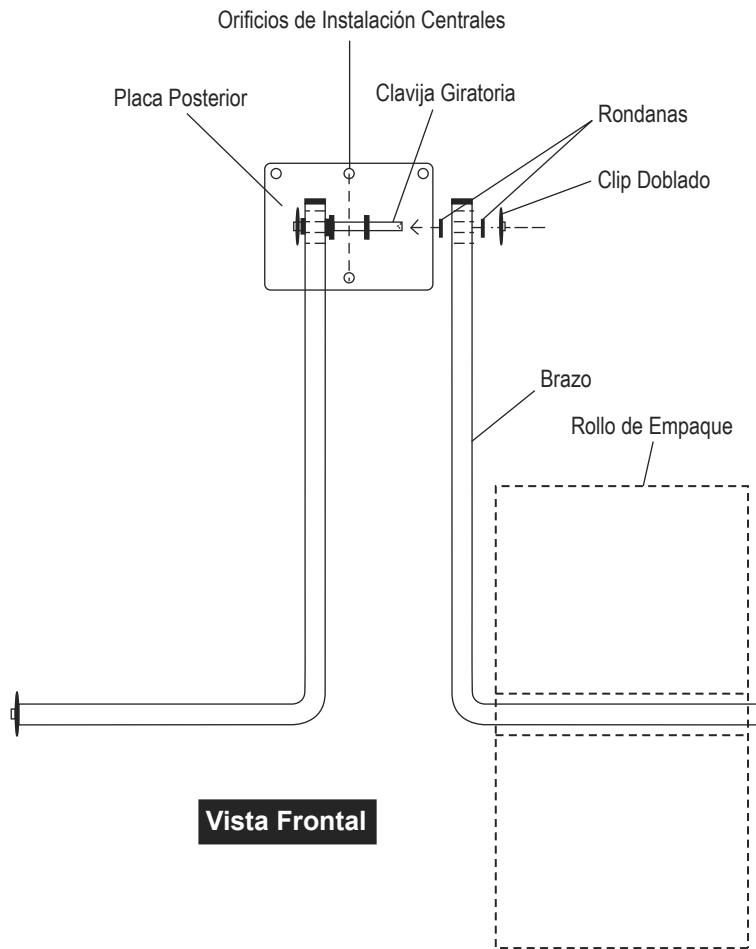

ULINE H-251, H-252 PACKING RACKS

1-800-295-5510
 uline.com

Front View

#	DESCRIPTION	QTY.	ULINE PART NO.	MFG. PART NO.
A	Wall Mounting Back Plate	1	H-252-PLATE	-----
B	Washer	8	-----	-----
C	Rue Clip	2	-----	-----
D	Lag Bolt	4	-----	-----
E	14½" Arm Set (For H-251)	1	H-251-ARMSET	-----
F	26½" Arm Set (For H-252)	1	-----	-----

ULINE H-251, H-252
PORTARROLLOS

800-295-5510
 uline.mx

#	DESCRIPCIÓN	CANT.	NO. DE PARTE DE ULINE	NO. DE PARTE DEL FABRICANTE
A	Placa Posterior para Instalación en Pared	1	H-252-PLATE	-----
B	Rondana	8	-----	-----
C	Clip Doblado	2	-----	-----
D	Tirafondo	4	-----	-----
E	Set de Brazo de 14½" (Para H-251)	1	H-251-ARMSET	-----
F	Set de Brazo de 26½" (Para H-252)	1	-----	-----

ULINE H-251, H-252
**SUPPORTS POUR
 ROULEAUX
 D'EMBALLAGE**

1-800-295-5510
 uline.ca

Vue Avant

#	DESCRIPTION	QTÉ	RÉF. ULINE	RÉF. DU FABRICANT
A	Plaque arrière d'installation murale	1	H-252-PLATE	-----
B	Rondelle	8	-----	-----
C	Attache	2	-----	-----
D	Tire-fond	4	-----	-----
E	Ensemble de bras de 14 1/2 po (pour H-251)	1	H-251-ARMSET	-----
F	Ensemble de bras de 26 1/2 po (pour H-252)	1	-----	-----