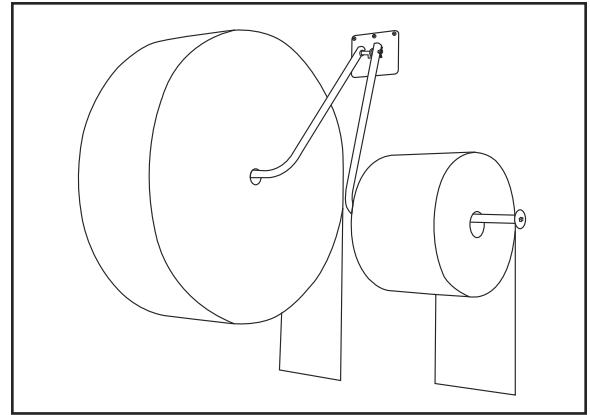

ULINE H-251, H-252 PACKING RACKS

1-800-295-5510
 uline.com

Front View

#	DESCRIPTION	QTY.	ULINE PART NO.	MFG. PART NO.
A	Wall Mounting Back Plate	1	H-252-PLATE	-----
B	Washer	8	-----	-----
C	Rue Clip	2	-----	-----
D	Lag Bolt	4	-----	-----
E	14½" Arm Set (For H-251)	1	H-251-ARMSET	-----
F	26½" Arm Set (For H-252)	1	-----	-----

ULINE H-251, H-252
PORTARROLLOS

800-295-5510
 uline.mx

#	DESCRIPCIÓN	CANT.	NO. DE PARTE DE ULINE	NO. DE PARTE DEL FABRICANTE
A	Placa Posterior para Instalación en Pared	1	H-252-PLATE	-----
B	Rondana	8	-----	-----
C	Clip Doblado	2	-----	-----
D	Tirafondo	4	-----	-----
E	Set de Brazo de 14½" (Para H-251)	1	H-251-ARMSET	-----
F	Set de Brazo de 26½" (Para H-252)	1	-----	-----