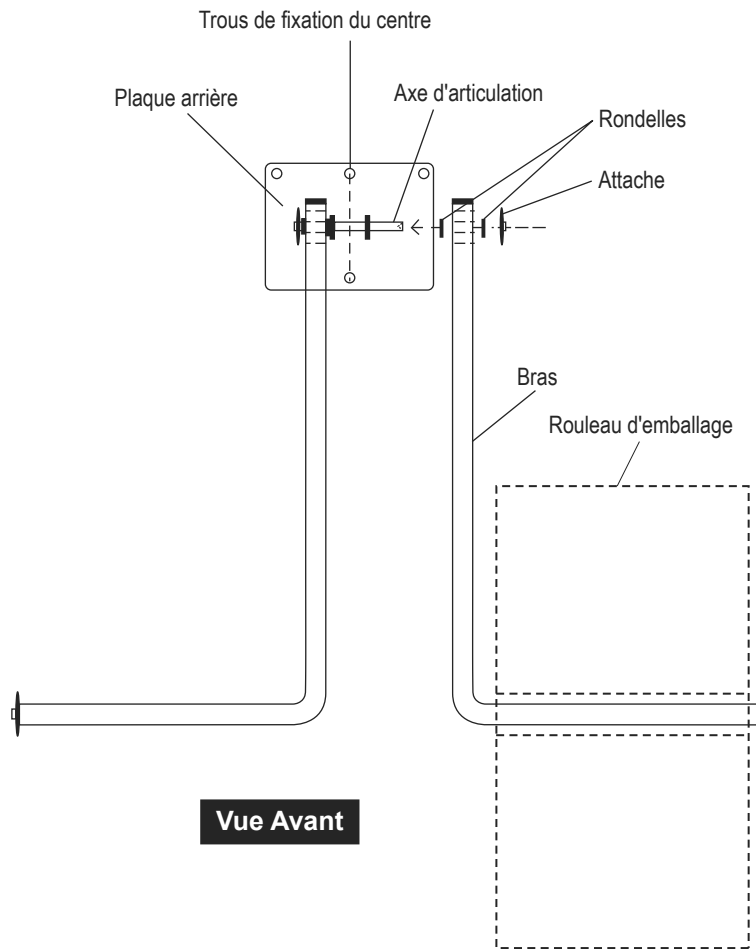

ULINE H-251, H-252 PACKING RACKS

1-800-295-5510
 uline.com

Front View

#	DESCRIPTION	QTY.	ULINE PART NO.	MFG. PART NO.
A	Wall Mounting Back Plate	1	H-252-PLATE	-----
B	Washer	8	-----	-----
C	Rue Clip	2	-----	-----
D	Lag Bolt	4	-----	-----
E	14½" Arm Set (For H-251)	1	H-251-ARMSET	-----
F	26½" Arm Set (For H-252)	1	-----	-----

ULINE H-251, H-252
PORTARROLLOS

800-295-5510
 uline.mx

#	DESCRIPCIÓN	CANT.	NO. DE PARTE DE ULINE	NO. DE PARTE DEL FABRICANTE
A	Placa Posterior para Instalación en Pared	1	H-252-PLATE	-----
B	Rondana	8	-----	-----
C	Clip Doblado	2	-----	-----
D	Tirafondo	4	-----	-----
E	Set de Brazo de 14½" (Para H-251)	1	H-251-ARMSET	-----
F	Set de Brazo de 26½" (Para H-252)	1	-----	-----

ULINE H-251, H-252
**SUPPORTS POUR
 ROULEAUX
 D'EMBALLAGE**

1-800-295-5510
 uline.ca

Vue Avant

#	DESCRIPTION	QTÉ	RÉF. ULINE	RÉF. DU FABRICANT
A	Plaque arrière d'installation murale	1	H-252-PLATE	-----
B	Rondelle	8	-----	-----
C	Attache	2	-----	-----
D	Tire-fond	4	-----	-----
E	Ensemble de bras de 14 1/2 po (pour H-251)	1	H-251-ARMSET	-----
F	Ensemble de bras de 26 1/2 po (pour H-252)	1	-----	-----