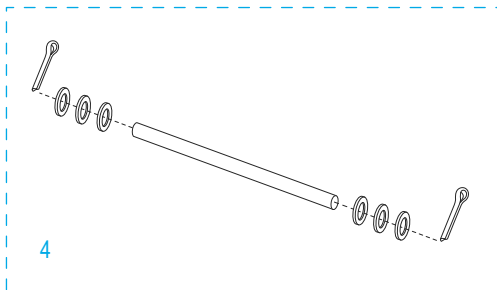

800-295-5510
 uline.mx

#	DESCRIPCIÓN	CANT.	NO. DE PARTE DE ULINE	NO. DE PARTE DEL FABRICANTE
1	Kit de Accesorios del Asa Incluye: • Asa (1) • Pasadores Redondos (2)	1	H-966-HANDLE	H-966-HANDLE
2	Resorte de Muletilla	1	H-966-14	H-966-14
3	Kit de Accesorios para Llanta Giratoria Incluye: • Rueda Giratoria (1) • Tuerca de Seguridad (1)	2	H-966-CASTER	H-966-CASTER
4	Kit de Accesorios para Llanta/Eje Incluye: • Eje (1) • Rondanas (6) • Pasadores (2)	1	H-2401-HDWR	H-2401-HDWR
5	Kit de Accesorios para Llanta* Incluye: • Llanta (1) • Rondanas (2) • Separador (1) • Pasador (1)	2	H-3359	CXR/W004P

* Se incluye tornillería adicional que no es necesaria para el ensamble.

ULINE H-2401

**DIABLE DE MANUTENTION
TRANSFORMABLE EN ACIER
AVEC ROUES PNEUMATIQUES**

1-800-295-5510
uline.ca

**DIABLE DE MANUTENTION
TRANSFORMABLE EN ACIER
AVEC ROUES PNEUMATIQUES**

#	DESCRIPTION	QTÉ	RÉF. ULINE	RÉF. DU FABRICANT
1	Ensemble de matériel de la poignée Comprend : <ul style="list-style-type: none">• Poignée (1)• Goupilles (2)	1	H-966-HANDLE	H-966-HANDLE
2	Ressort de serrage	1	H-966-14	H-966-14
3	Ensemble de matériel de la roulette pivotante Comprend : <ul style="list-style-type: none">• Roulette pivotante (1)• Écrou freiné (1)	2	H-966-CASTER	H-966-CASTER
4	Ensemble de matériel de l'essieu/la roue Comprend : <ul style="list-style-type: none">• Essieu (1)• Rondelles (6)• Goupilles fendues (2)	1	H-2401-HDWR	H-2401-HDWR
5	Ensemble de matériel de la roue* Comprend : <ul style="list-style-type: none">• Roue (1)• Rondelles (2)• Entretoise (1)• Goupille fendue (1)	2	H-3359	CXR/W004P