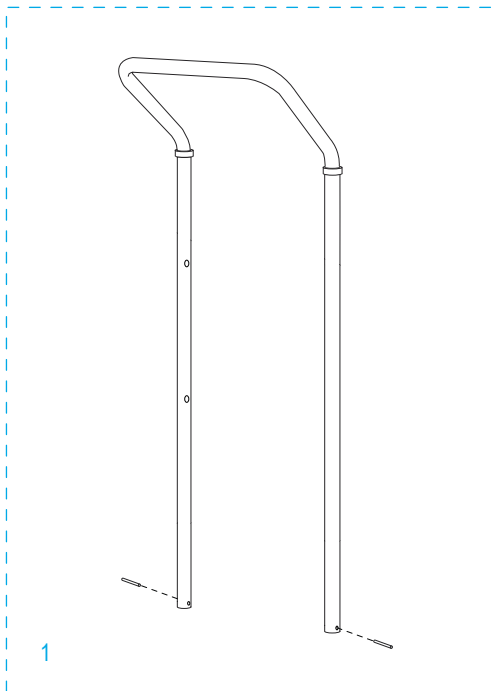

ULINE H-2401

STEEL CONVERTIBLE HAND TRUCK WITH PNEUMATIC WHEELS

1-800-295-5510
uline.com

ULINE H-2401
STEEL CONVERTIBLE
HAND TRUCK
WITH PNEUMATIC WHEELS

1-800-295-5510
 uline.com

#	DESCRIPTION	QTY.	ULINE PART NO.	MFG. PART NO.
1	Handle Hardware Kit Includes: • Handle (1) • Round Pins (2)	1	H-966-HANDLE	H-966-HANDLE
2	Thumb Spring	1	H-966-14	H-966-14
3	Swivel Caster Hardware Kit Includes: • Swivel Caster (1) • Locknut (1)	2	H-966-CASTER	H-966-CASTER
4	Axle/Wheel Hardware Kit Includes: • Axle (1) • Washers (6) • Cotter Pins (2)	1	H-2401-HDWR	H-2401-HDWR
5	Wheel Hardware Kit* Includes: • Wheel (1) • Washers (2) • Spacer (1) • Cotter Pin (1)	2	H-3359	CXR/W004P

800-295-5510
 uline.mx

#	DESCRIPCIÓN	CANT.	NO. DE PARTE DE ULINE	NO. DE PARTE DEL FABRICANTE
1	Kit de Accesorios del Asa Incluye: • Asa (1) • Pasadores Redondos (2)	1	H-966-HANDLE	H-966-HANDLE
2	Resorte de Muletilla	1	H-966-14	H-966-14
3	Kit de Accesorios para Llanta Giratoria Incluye: • Rueda Giratoria (1) • Tuerca de Seguridad (1)	2	H-966-CASTER	H-966-CASTER
4	Kit de Accesorios para Llanta/Eje Incluye: • Eje (1) • Rondanas (6) • Pasadores (2)	1	H-2401-HDWR	H-2401-HDWR
5	Kit de Accesorios para Llanta* Incluye: • Llanta (1) • Rondanas (2) • Separador (1) • Pasador (1)	2	H-3359	CXR/W004P

* Se incluye tornillería adicional que no es necesaria para el ensamble.

ULINE H-2401

**DIABLE DE MANUTENTION
TRANSFORMABLE EN ACIER
AVEC ROUES PNEUMATIQUES**

1-800-295-5510
uline.ca

**DIABLE DE MANUTENTION
TRANSFORMABLE EN ACIER
AVEC ROUES PNEUMATIQUES**