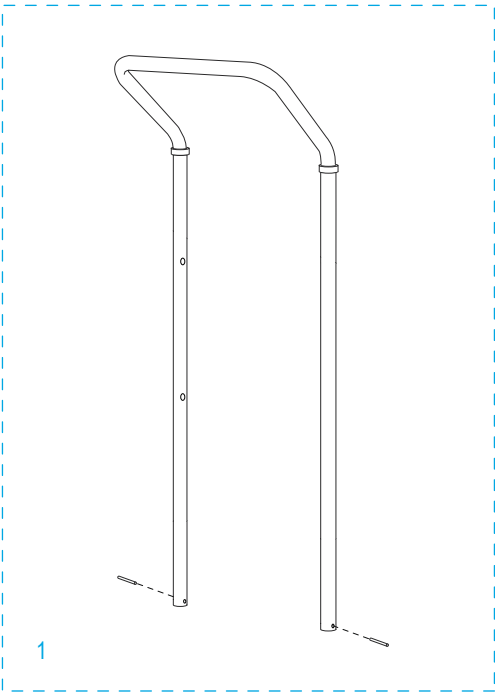

ULINE H-2401

STEEL CONVERTIBLE HAND TRUCK WITH PNEUMATIC WHEELS

1-800-295-5510
uline.com

ULINE H-2401
STEEL CONVERTIBLE
HAND TRUCK
WITH PNEUMATIC WHEELS

1-800-295-5510
 uline.com

#	DESCRIPTION	QTY.	ULINE PART NO.	MFG. PART NO.
1	Handle Hardware Kit Includes: • Handle (1) • Round Pins (2)	1	H-966-HANDLE	H-966-HANDLE
2	Thumb Spring	1	H-966-14	H-966-14
3	Swivel Caster Hardware Kit Includes: • Swivel Caster (1) • Locknut (1)	2	H-966-CASTER	H-966-CASTER
4	Axle/Wheel Hardware Kit Includes: • Axle (1) • Washers (6) • Cotter Pins (2)	1	H-2401-HDWR	H-2401-HDWR
5	Wheel Hardware Kit* Includes: • Wheel (1) • Washers (2) • Spacer (1) • Cotter Pin (1)	2	H-3359	CXR/W004P

* Includes additional hardware not required for assembly.

ULINE H-2401
DIABLITO DE ACERO
CONVERTIBLE
CON LLANTAS NEUMÁTICAS

01-800-295-5510
uline.mx

ULINE H-2401
DIABLITO DE ACERO
CONVERTIBLE
CON LLANTAS NEUMÁTICAS

* Se incluye tornillería adicional que no es necesaria para el ensamble.

ULINE H-2401

**DIABLE DE MANUTENTION
TRANSFORMABLE EN ACIER
AVEC ROUES PNEUMATIQUES**

1-800-295-5510
uline.ca

**DIABLE DE MANUTENTION
TRANSFORMABLE EN ACIER
AVEC ROUES PNEUMATIQUES**