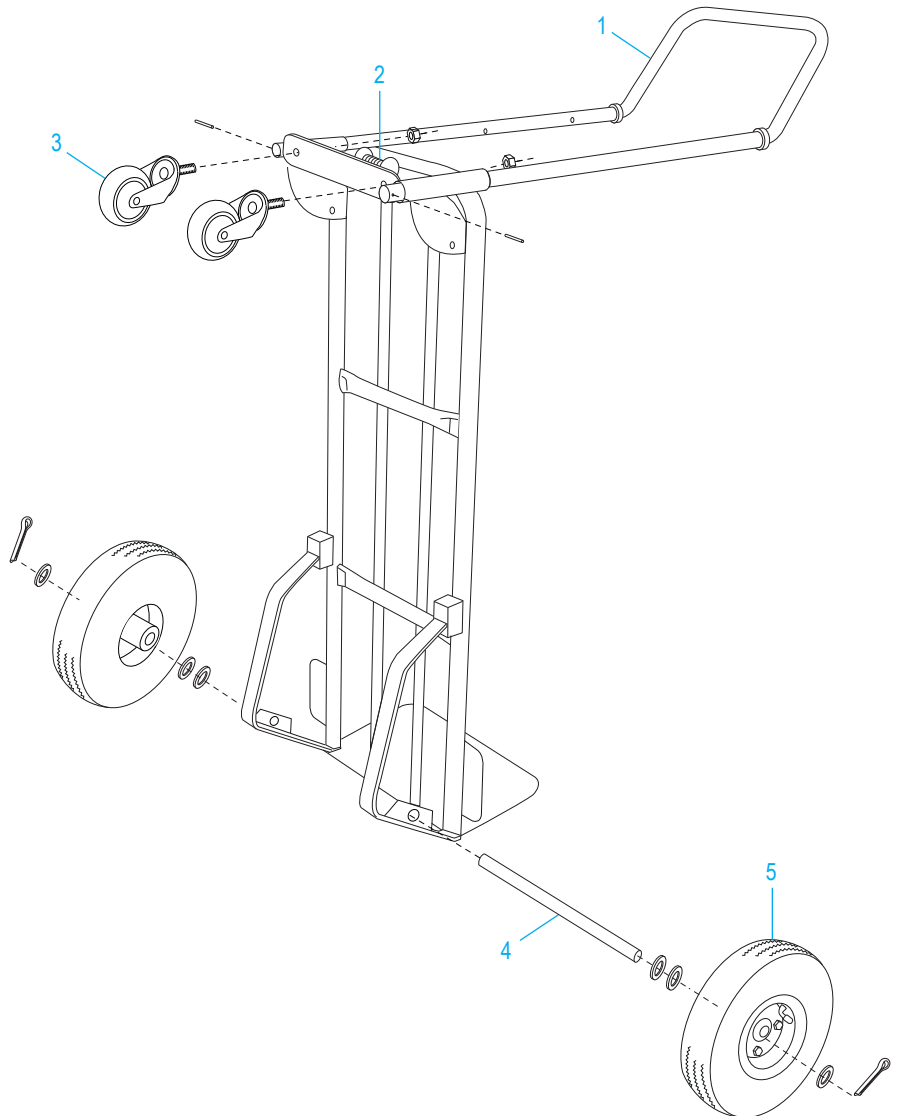

ULINE H-2401
DIABLITO DE ACERO
CONVERTIBLE
CON LLANTAS NEUMÁTICAS

01-800-295-5510
uline.mx

ULINE H-2401
DIABLITO DE ACERO
CONVERTIBLE
CON LLANTAS NEUMÁTICAS

01-800-295-5510
uline.mx

#	DESCRIPCIÓN	CANT.	NO. DE PARTE DE ULINE	NO. DE PARTE DEL FABRICANTE
1	Kit de Accesorios del Asa Incluye: • Asa (1) • Pasadores Redondos (2)	1	H-966-HANDLE	H-966-HANDLE
2	Resorte de Muletilla	1	H-966-14	H-966-14
3	Kit de Accesorios para Llanta Giratoria Incluye: • Rueda Giratoria (1) • Tuerca de Seguridad (1)	2	H-966-CASTER	H-966-CASTER
4	Kit de Accesorios para Llanta/Eje Incluye: • Eje (1) • Rondanas (6) • Pasadores (2)	1	H-2401-HDWR	H-2401-HDWR
5	Kit de Accesorios para Llanta* Incluye: • Llanta (1) • Rondanas (2) • Separador (1) • Pasador (1)	2	H-3359	CXR/W004P

* Se incluye tornillería adicional que no es necesaria para el ensamble.