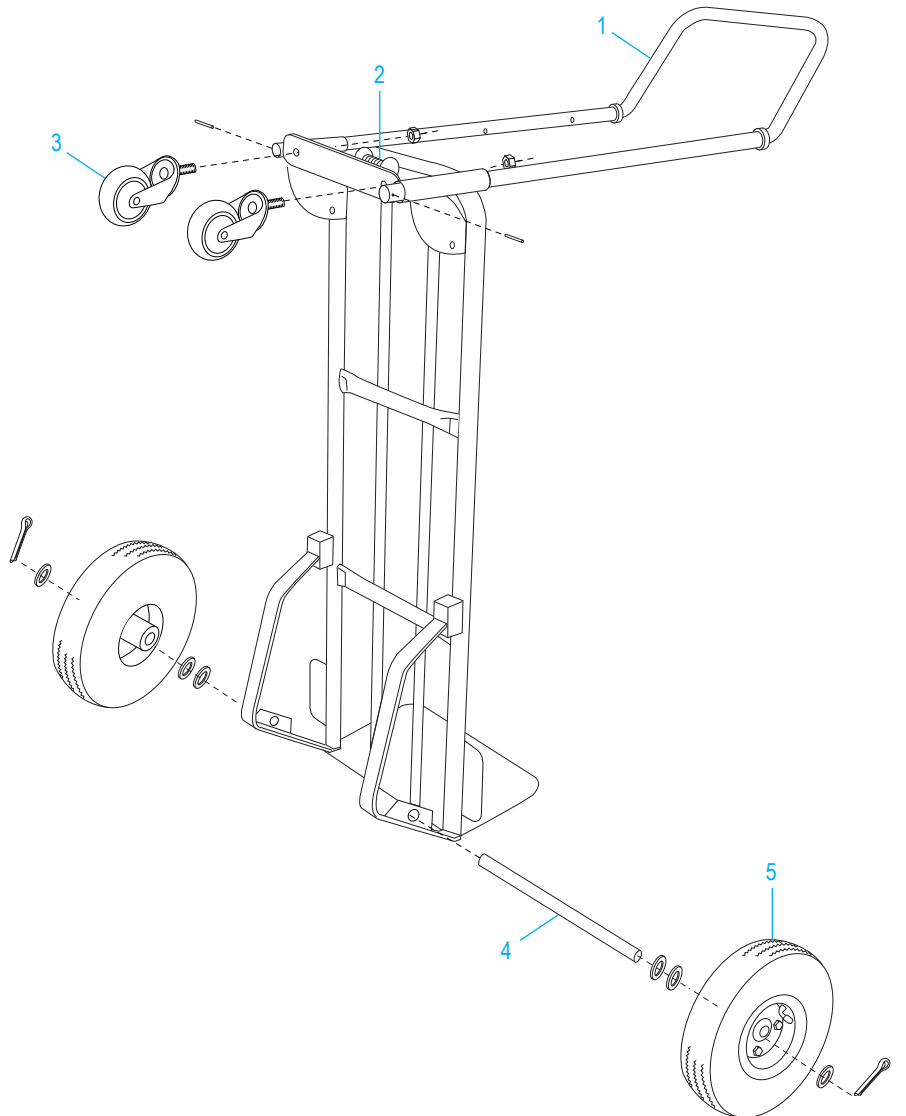

01-800-295-5510
 uline.mx

#	DESCRIPCIÓN	CANT.	NO. DE PARTE DE ULINE	NO. DE PARTE DEL FABRICANTE
1	Kit de Accesorios del Asa Incluye: • Asa (1) • Pasadores Redondos (2)	1	H-966-HANDLE	H-966-HANDLE
2	Resorte de Muletilla	1	H-966-14	H-966-14
3	Kit de Accesorios para Llanta Giratoria Incluye: • Rueda Giratoria (1) • Tuerca de Seguridad (1)	2	H-966-CASTER	H-966-CASTER
4	Kit de Accesorios para Llanta/Eje Incluye: • Eje (1) • Rondanas (6) • Pasadores (2)	1	H-2401-HDWR	H-2401-HDWR
5	Kit de Accesorios para Llanta* Incluye: • Llanta (1) • Rondanas (2) • Separador (1) • Pasador (1)	2	H-3359	CXR/W004P

* Se incluye tornillería adicional que no es necesaria para el ensamble.

ULINE H-2401

**DIABLE DE MANUTENTION
TRANSFORMABLE EN ACIER
AVEC ROUES PNEUMATIQUES**

1-800-295-5510
uline.ca

**DIABLE DE MANUTENTION
TRANSFORMABLE EN ACIER
AVEC ROUES PNEUMATIQUES**

#	DESCRIPTION	QTÉ	RÉF. ULINE	RÉF. DU FABRICANT
1	Ensemble de matériel de la poignée Comprend : <ul style="list-style-type: none">• Poignée (1)• Goupilles (2)	1	H-966-HANDLE	H-966-HANDLE
2	Ressort de serrage	1	H-966-14	H-966-14
3	Ensemble de matériel de la roulette pivotante Comprend : <ul style="list-style-type: none">• Roulette pivotante (1)• Écrou freiné (1)	2	H-966-CASTER	H-966-CASTER
4	Ensemble de matériel de l'essieu/la roue Comprend : <ul style="list-style-type: none">• Essieu (1)• Rondelles (6)• Goupilles fendues (2)	1	H-2401-HDWR	H-2401-HDWR
5	Ensemble de matériel de la roue* Comprend : <ul style="list-style-type: none">• Roue (1)• Rondelles (2)• Entretoise (1)• Goupille fendue (1)	2	H-3359	CXR/W004P