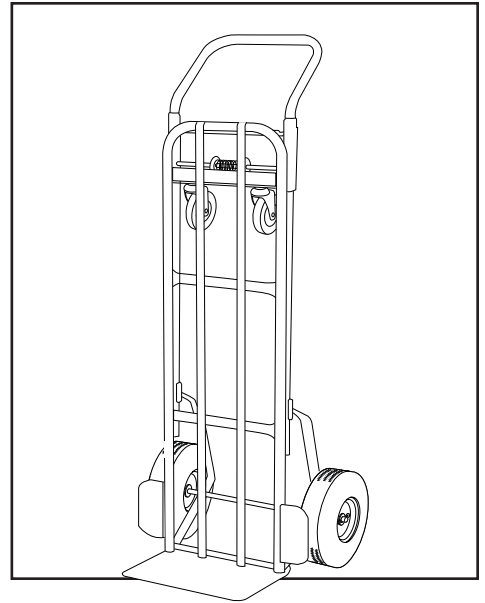

ULINE H-2401

STEEL CONVERTIBLE HAND TRUCK WITH PNEUMATIC WHEELS

1-800-295-5510
uline.com

ULINE H-2401
STEEL CONVERTIBLE
HAND TRUCK
WITH PNEUMATIC WHEELS

1-800-295-5510
 uline.com

#	DESCRIPTION	QTY.	ULINE PART NO.	MFG. PART NO.
1	Handle Hardware Kit Includes: • Handle (1) • Round Pins (2)	1	H-966-HANDLE	H-966-HANDLE
2	Thumb Spring	1	H-966-14	H-966-14
3	Swivel Caster Hardware Kit Includes: • Swivel Caster (1) • Locknut (1)	2	H-966-CASTER	H-966-CASTER
4	Axle/Wheel Hardware Kit Includes: • Axle (1) • Washers (6) • Cotter Pins (2)	1	H-2401-HDWR	H-2401-HDWR
5	Wheel Hardware Kit* Includes: • Wheel (1) • Washers (2) • Spacer (1) • Cotter Pin (1)	2	H-3359	CXR/W004P

01-800-295-5510
 uline.mx

#	DESCRIPCIÓN	CANT.	NO. DE PARTE DE ULINE	NO. DE PARTE DEL FABRICANTE
1	Kit de Accesorios del Asa Incluye: • Asa (1) • Pasadores Redondos (2)	1	H-966-HANDLE	H-966-HANDLE
2	Resorte de Muletilla	1	H-966-14	H-966-14
3	Kit de Accesorios para Llanta Giratoria Incluye: • Rueda Giratoria (1) • Tuerca de Seguridad (1)	2	H-966-CASTER	H-966-CASTER
4	Kit de Accesorios para Llanta/Eje Incluye: • Eje (1) • Rondanas (6) • Pasadores (2)	1	H-2401-HDWR	H-2401-HDWR
5	Kit de Accesorios para Llanta* Incluye: • Llanta (1) • Rondanas (2) • Separador (1) • Pasador (1)	2	H-3359	CXR/W004P

* Se incluye tornillería adicional que no es necesaria para el ensamble.

ULINE H-2401

**DIABLE DE MANUTENTION
TRANSFORMABLE EN ACIER
AVEC ROUES PNEUMATIQUES**

1-800-295-5510
uline.ca

**DIABLE DE MANUTENTION
TRANSFORMABLE EN ACIER
AVEC ROUES PNEUMATIQUES**