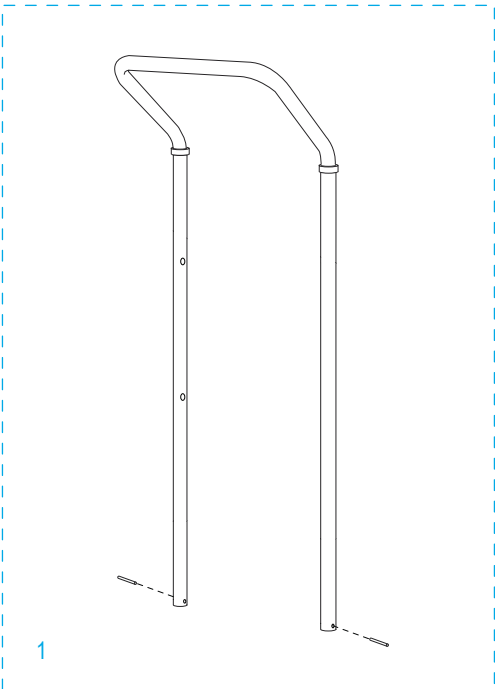

ULINE H-2401

STEEL CONVERTIBLE HAND TRUCK WITH PNEUMATIC WHEELS

1-800-295-5510
uline.com

ULINE H-2401
STEEL CONVERTIBLE
HAND TRUCK
WITH PNEUMATIC WHEELS

1-800-295-5510
 uline.com

#	DESCRIPTION	QTY.	ULINE PART NO.	MFG. PART NO.
1	Handle Hardware Kit Includes: • Handle (1) • Round Pins (2)	1	H-966-HANDLE	H-966-HANDLE
2	Thumb Spring	1	H-966-14	H-966-14
3	Swivel Caster Hardware Kit Includes: • Swivel Caster (1) • Locknut (1)	2	H-966-CASTER	H-966-CASTER
4	Axle/Wheel Hardware Kit Includes: • Axle (1) • Washers (6) • Cotter Pins (2)	1	H-2401-HDWR	H-2401-HDWR
5	Wheel Hardware Kit* Includes: • Wheel (1) • Washers (2) • Spacer (1) • Cotter Pin (1)	2	H-3359	CXR/W004P

* Includes additional hardware not required for assembly.

ULINE H-2401
DIABLITO DE ACERO
CONVERTIBLE
CON LLANTAS NEUMÁTICAS

800-295-5510
uline.mx

ULINE H-2401
DIABLITO DE ACERO
CONVERTIBLE
CON LLANTAS NEUMÁTICAS

800-295-5510
 uline.mx

#	DESCRIPCIÓN	CANT.	NO. DE PARTE DE ULINE	NO. DE PARTE DEL FABRICANTE
1	Kit de Accesorios del Asa Incluye: • Asa (1) • Pasadores Redondos (2)	1	H-966-HANDLE	H-966-HANDLE
2	Resorte de Muletilla	1	H-966-14	H-966-14
3	Kit de Accesorios para Llanta Giratoria Incluye: • Rueda Giratoria (1) • Tuerca de Seguridad (1)	2	H-966-CASTER	H-966-CASTER
4	Kit de Accesorios para Llanta/Eje Incluye: • Eje (1) • Rondanas (6) • Pasadores (2)	1	H-2401-HDWR	H-2401-HDWR
5	Kit de Accesorios para Llanta* Incluye: • Llanta (1) • Rondanas (2) • Separador (1) • Pasador (1)	2	H-3359	CXR/W004P

* Se incluye tornillería adicional que no es necesaria para el ensamble.

ULINE H-2401

**DIABLE DE MANUTENTION
TRANSFORMABLE EN ACIER
AVEC ROUES PNEUMATIQUES**

1-800-295-5510
uline.ca

**DIABLE DE MANUTENTION
TRANSFORMABLE EN ACIER
AVEC ROUES PNEUMATIQUES**