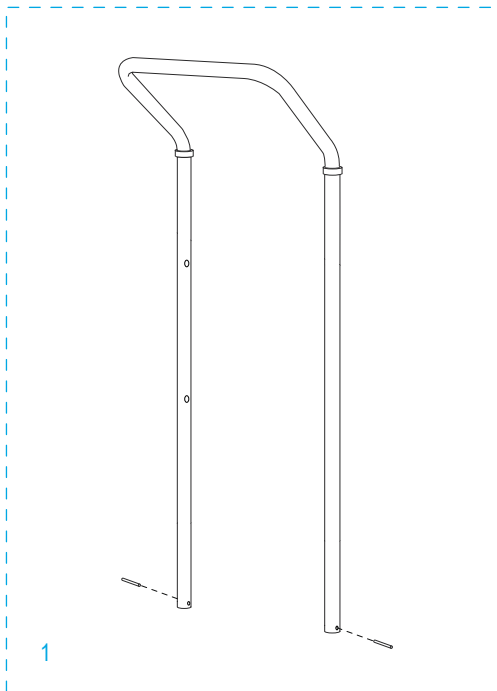

ULINE H-2401

STEEL CONVERTIBLE HAND TRUCK WITH PNEUMATIC WHEELS

1-800-295-5510
uline.com

ULINE H-2401
STEEL CONVERTIBLE
HAND TRUCK
WITH PNEUMATIC WHEELS

1-800-295-5510
 uline.com

#	DESCRIPTION	QTY.	ULINE PART NO.	MFG. PART NO.
1	Handle Hardware Kit Includes: • Handle (1) • Round Pins (2)	1	H-966-HANDLE	H-966-HANDLE
2	Thumb Spring	1	H-966-14	H-966-14
3	Swivel Caster Hardware Kit Includes: • Swivel Caster (1) • Locknut (1)	2	H-966-CASTER	H-966-CASTER
4	Axle/Wheel Hardware Kit Includes: • Axle (1) • Washers (6) • Cotter Pins (2)	1	H-2401-HDWR	H-2401-HDWR
5	Wheel Hardware Kit* Includes: • Wheel (1) • Washers (2) • Spacer (1) • Cotter Pin (1)	2	H-3359	CXR/W004P

01-800-295-5510
 uline.mx

#	DESCRIPCIÓN	CANT.	NO. DE PARTE DE ULINE	NO. DE PARTE DEL FABRICANTE
1	Kit de Accesorios del Asa Incluye: • Asa (1) • Pasadores Redondos (2)	1	H-966-HANDLE	H-966-HANDLE
2	Resorte de Muletilla	1	H-966-14	H-966-14
3	Kit de Accesorios para Llanta Giratoria Incluye: • Rueda Giratoria (1) • Tuerca de Seguridad (1)	2	H-966-CASTER	H-966-CASTER
4	Kit de Accesorios para Llanta/Eje Incluye: • Eje (1) • Rondanas (6) • Pasadores (2)	1	H-2401-HDWR	H-2401-HDWR
5	Kit de Accesorios para Llanta* Incluye: • Llanta (1) • Rondanas (2) • Separador (1) • Pasador (1)	2	H-3359	CXR/W004P

* Se incluye tornillería adicional que no es necesaria para el ensamble.

ULINE H-2401

**DIABLE DE MANUTENTION
TRANSFORMABLE EN ACIER
AVEC ROUES PNEUMATIQUES**

1-800-295-5510
uline.ca

**DIABLE DE MANUTENTION
TRANSFORMABLE EN ACIER
AVEC ROUES PNEUMATIQUES**