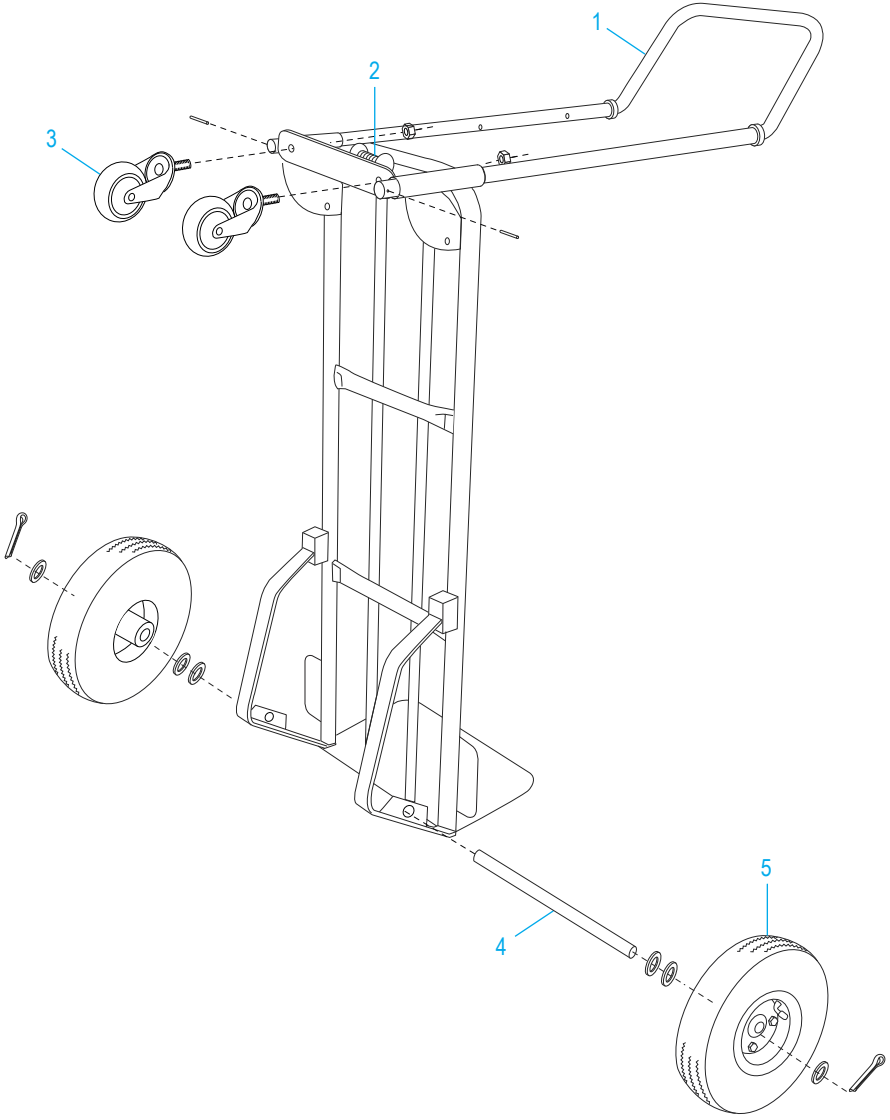

ULINE H-2401

STEEL CONVERTIBLE HAND TRUCK WITH PNEUMATIC WHEELS

1-800-295-5510
uline.com

ULINE H-2401
STEEL CONVERTIBLE
HAND TRUCK
WITH PNEUMATIC WHEELS

1-800-295-5510
 uline.com

#	DESCRIPTION	QTY.	ULINE PART NO.	MFG. PART NO.
1	Handle Hardware Kit Includes: • Handle (1) • Round Pins (2)	1	H-966-HANDLE	H-966-HANDLE
2	Thumb Spring	1	H-966-14	H-966-14
3	Swivel Caster Hardware Kit Includes: • Swivel Caster (1) • Locknut (1)	2	H-966-CASTER	H-966-CASTER
4	Axle/Wheel Hardware Kit Includes: • Axle (1) • Washers (6) • Cotter Pins (2)	1	H-2401-HDWR	H-2401-HDWR
5	Wheel Hardware Kit* Includes: • Wheel (1) • Washers (2) • Spacer (1) • Cotter Pin (1)	2	H-3359	CXR/W004P

* Includes additional hardware not required for assembly.

ULINE H-2401
DIABLITO DE ACERO
CONVERTIBLE
CON LLANTAS NEUMÁTICAS

800-295-5510
uline.mx

ULINE H-2401
DIABLITO DE ACERO
CONVERTIBLE
CON LLANTAS NEUMÁTICAS

#	DESCRIPTION	QTÉ	RÉF. ULINE	RÉF. DU FABRICANT
1	Ensemble de matériel de la poignée Comprend : <ul style="list-style-type: none">• Poignée (1)• Goupilles (2)	1	H-966-HANDLE	H-966-HANDLE
2	Ressort de serrage	1	H-966-14	H-966-14
3	Ensemble de matériel de la roulette pivotante Comprend : <ul style="list-style-type: none">• Roulette pivotante (1)• Écrou freiné (1)	2	H-966-CASTER	H-966-CASTER
4	Ensemble de matériel de l'essieu/la roue Comprend : <ul style="list-style-type: none">• Essieu (1)• Rondelles (6)• Goupilles fendues (2)	1	H-2401-HDWR	H-2401-HDWR
5	Ensemble de matériel de la roue* Comprend : <ul style="list-style-type: none">• Roue (1)• Rondelles (2)• Entretoise (1)• Goupille fendue (1)	2	H-3359	CXR/W004P