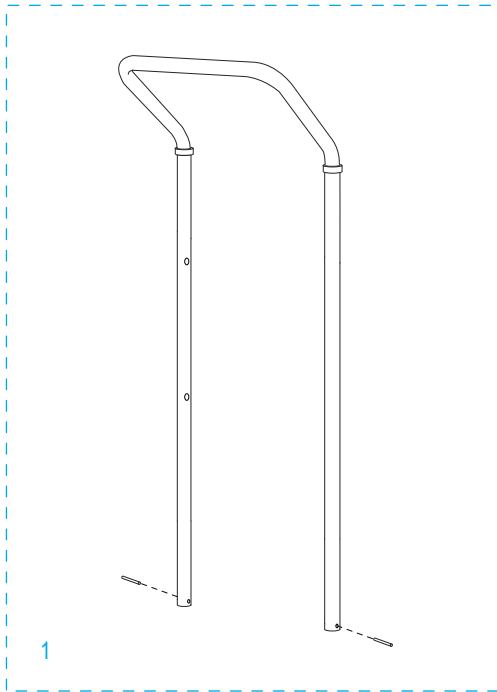

ULINE H-2401

STEEL CONVERTIBLE HAND TRUCK WITH PNEUMATIC WHEELS

1-800-295-5510
uline.com

ULINE H-2401
STEEL CONVERTIBLE
HAND TRUCK
WITH PNEUMATIC WHEELS

1-800-295-5510
 uline.com

#	DESCRIPTION	QTY.	ULINE PART NO.	MFG. PART NO.
1	Handle Hardware Kit Includes: • Handle (1) • Round Pins (2)	1	H-966-HANDLE	H-966-HANDLE
2	Thumb Spring	1	H-966-14	H-966-14
3	Swivel Caster Hardware Kit Includes: • Swivel Caster (1) • Locknut (1)	2	H-966-CASTER	H-966-CASTER
4	Axle/Wheel Hardware Kit Includes: • Axle (1) • Washers (6) • Cotter Pins (2)	1	H-2401-HDWR	H-2401-HDWR
5	Wheel Hardware Kit* Includes: • Wheel (1) • Washers (2) • Spacer (1) • Cotter Pin (1)	2	H-3359	CXR/W004P

* Includes additional hardware not required for assembly.

ULINE H-2401
DIABLITO DE ACERO
CONVERTIBLE
CON LLANTAS NEUMÁTICAS

800-295-5510
uline.mx

ULINE H-2401
DIABLITO DE ACERO
CONVERTIBLE
CON LLANTAS NEUMÁTICAS

800-295-5510
 uline.mx

#	DESCRIPCIÓN	CANT.	NO. DE PARTE DE ULINE	NO. DE PARTE DEL FABRICANTE
1	Kit de Accesorios del Asa Incluye: • Asa (1) • Pasadores Redondos (2)	1	H-966-HANDLE	H-966-HANDLE
2	Resorte de Muletilla	1	H-966-14	H-966-14
3	Kit de Accesorios para Llanta Giratoria Incluye: • Rueda Giratoria (1) • Tuerca de Seguridad (1)	2	H-966-CASTER	H-966-CASTER
4	Kit de Accesorios para Llanta/Eje Incluye: • Eje (1) • Rondanas (6) • Pasadores (2)	1	H-2401-HDWR	H-2401-HDWR
5	Kit de Accesorios para Llanta* Incluye: • Llanta (1) • Rondanas (2) • Separador (1) • Pasador (1)	2	H-3359	CXR/W004P

* Se incluye tornillería adicional que no es necesaria para el ensamble.

ULINE H-2401

**DIABLE DE MANUTENTION
TRANSFORMABLE EN ACIER
AVEC ROUES PNEUMATIQUES**

1-800-295-5510
uline.ca

**DIABLE DE MANUTENTION
TRANSFORMABLE EN ACIER
AVEC ROUES PNEUMATIQUES**