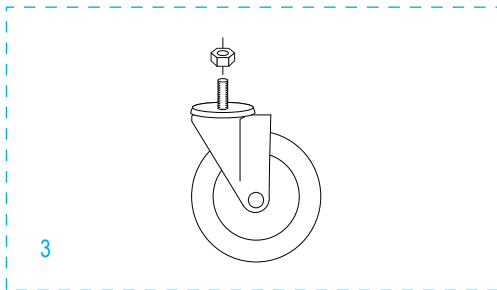

01-800-295-5510
 uline.mx

#	DESCRIPCIÓN	CANT.	NO. DE PARTE DE ULINE	NO. DE PARTE DEL FABRICANTE
1	Kit de Accesorios del Asa Incluye: • Asa (1) • Pasadores Redondos (2)	1	H-966-HANDLE	H-966-HANDLE
2	Resorte de Muletilla	1	H-966-14	H-966-14
3	Kit de Accesorios para Llanta Giratoria Incluye: • Rueda Giratoria (1) • Tuerca de Seguridad (1)	2	H-966-CASTER	H-966-CASTER
4	Kit de Accesorios para Llanta/Eje Incluye: • Eje (1) • Rondanas (6) • Pasadores (2)	1	H-2401-HDWR	H-2401-HDWR
5	Kit de Accesorios para Llanta* Incluye: • Llanta (1) • Rondanas (2) • Separador (1) • Pasador (1)	2	H-3359	CXR/W004P

* Se incluye tornillería adicional que no es necesaria para el ensamble.

ULINE H-2401

**DIABLE DE MANUTENTION
TRANSFORMABLE EN ACIER
AVEC ROUES PNEUMATIQUES**

1-800-295-5510
uline.ca

**DIABLE DE MANUTENTION
TRANSFORMABLE EN ACIER
AVEC ROUES PNEUMATIQUES**

#	DESCRIPTION	QTÉ	RÉF. ULINE	RÉF. DU FABRICANT
1	Ensemble de matériel de la poignée Comprend : <ul style="list-style-type: none">• Poignée (1)• Goupilles (2)	1	H-966-HANDLE	H-966-HANDLE
2	Ressort de serrage	1	H-966-14	H-966-14
3	Ensemble de matériel de la roulette pivotante Comprend : <ul style="list-style-type: none">• Roulette pivotante (1)• Écrou freiné (1)	2	H-966-CASTER	H-966-CASTER
4	Ensemble de matériel de l'essieu/la roue Comprend : <ul style="list-style-type: none">• Essieu (1)• Rondelles (6)• Goupilles fendues (2)	1	H-2401-HDWR	H-2401-HDWR
5	Ensemble de matériel de la roue* Comprend : <ul style="list-style-type: none">• Roue (1)• Rondelles (2)• Entretoise (1)• Goupille fendue (1)	2	H-3359	CXR/W004P