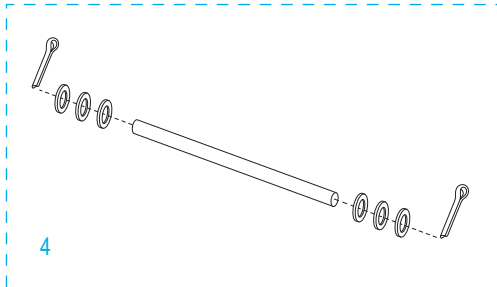

01-800-295-5510
 uline.mx

#	DESCRIPCIÓN	CANT.	NO. DE PARTE DE ULINE	NO. DE PARTE DEL FABRICANTE
1	Kit de Accesorios del Asa Incluye: • Asa (1) • Pasadores Redondos (2)	1	H-966-HANDLE	H-966-HANDLE
2	Resorte de Muletilla	1	H-966-14	H-966-14
3	Kit de Accesorios para Llanta Giratoria Incluye: • Rueda Giratoria (1) • Tuerca de Seguridad (1)	2	H-966-CASTER	H-966-CASTER
4	Kit de Accesorios para Llanta/Eje Incluye: • Eje (1) • Rondanas (6) • Pasadores (2)	1	H-2401-HDWR	H-2401-HDWR
5	Kit de Accesorios para Llanta* Incluye: • Llanta (1) • Rondanas (2) • Separador (1) • Pasador (1)	2	H-3359	CXR/W004P

* Se incluye tornillería adicional que no es necesaria para el ensamble.

ULINE H-2401

**DIABLE DE MANUTENTION
TRANSFORMABLE EN ACIER
AVEC ROUES PNEUMATIQUES**

1-800-295-5510
uline.ca

**DIABLE DE MANUTENTION
TRANSFORMABLE EN ACIER
AVEC ROUES PNEUMATIQUES**

#	DESCRIPTION	QTÉ	RÉF. ULINE	RÉF. DU FABRICANT
1	Ensemble de matériel de la poignée Comprend : <ul style="list-style-type: none">• Poignée (1)• Goupilles (2)	1	H-966-HANDLE	H-966-HANDLE
2	Ressort de serrage	1	H-966-14	H-966-14
3	Ensemble de matériel de la roulette pivotante Comprend : <ul style="list-style-type: none">• Roulette pivotante (1)• Écrou freiné (1)	2	H-966-CASTER	H-966-CASTER
4	Ensemble de matériel de l'essieu/la roue Comprend : <ul style="list-style-type: none">• Essieu (1)• Rondelles (6)• Goupilles fendues (2)	1	H-2401-HDWR	H-2401-HDWR
5	Ensemble de matériel de la roue* Comprend : <ul style="list-style-type: none">• Roue (1)• Rondelles (2)• Entretoise (1)• Goupille fendue (1)	2	H-3359	CXR/W004P