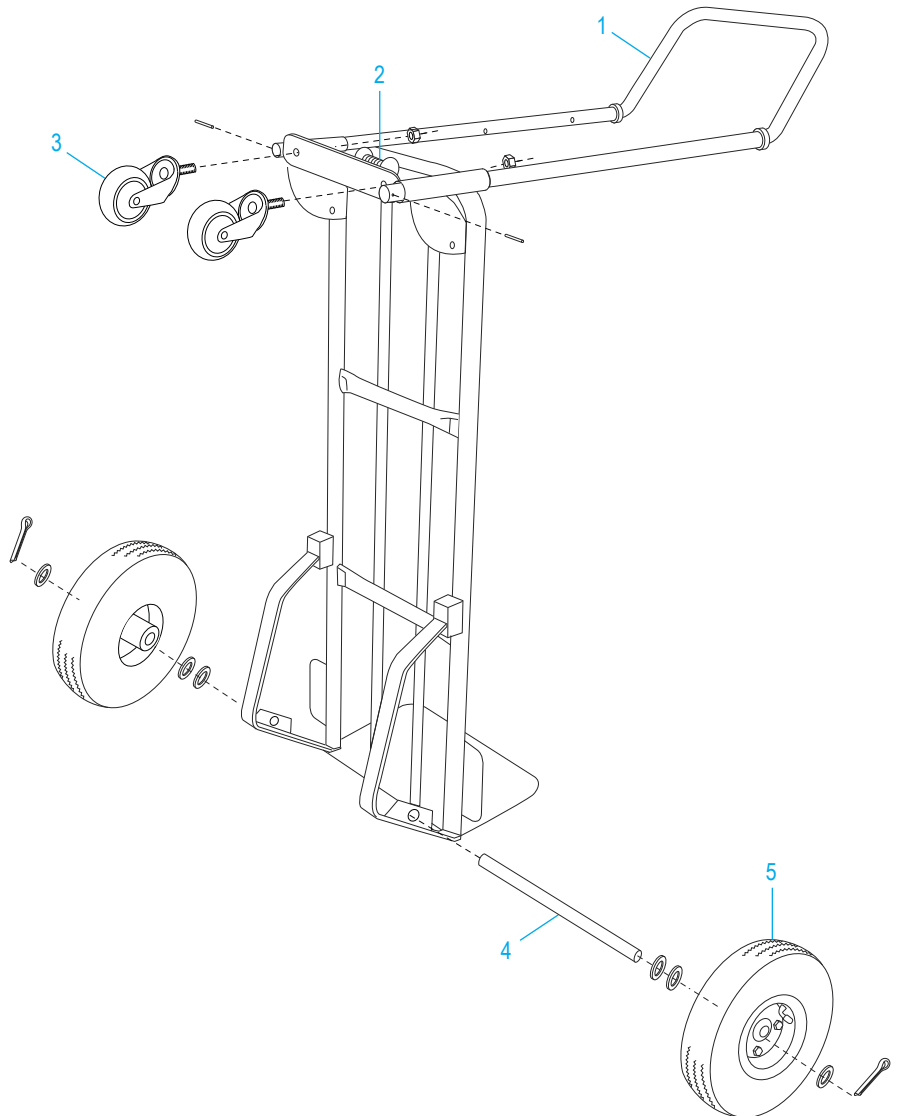

ULINE H-2401
DIABLITO DE ACERO
CONVERTIBLE
CON LLANTAS NEUMÁTICAS

800-295-5510
uline.mx

ULINE H-2401
DIABLITO DE ACERO
CONVERTIBLE
CON LLANTAS NEUMÁTICAS

800-295-5510
uline.mx

#	DESCRIPCIÓN	CANT.	NO. DE PARTE DE ULINE	NO. DE PARTE DEL FABRICANTE
1	Kit de Accesorios del Asa Incluye: • Asa (1) • Pasadores Redondos (2)	1	H-966-HANDLE	H-966-HANDLE
2	Resorte de Muletilla	1	H-966-14	H-966-14
3	Kit de Accesorios para Llanta Giratoria Incluye: • Rueda Giratoria (1) • Tuerca de Seguridad (1)	2	H-966-CASTER	H-966-CASTER
4	Kit de Accesorios para Llanta/Eje Incluye: • Eje (1) • Rondanas (6) • Pasadores (2)	1	H-2401-HDWR	H-2401-HDWR
5	Kit de Accesorios para Llanta* Incluye: • Llanta (1) • Rondanas (2) • Separador (1) • Pasador (1)	2	H-3359	CXR/W004P

* Se incluye tornillería adicional que no es necesaria para el ensamble.