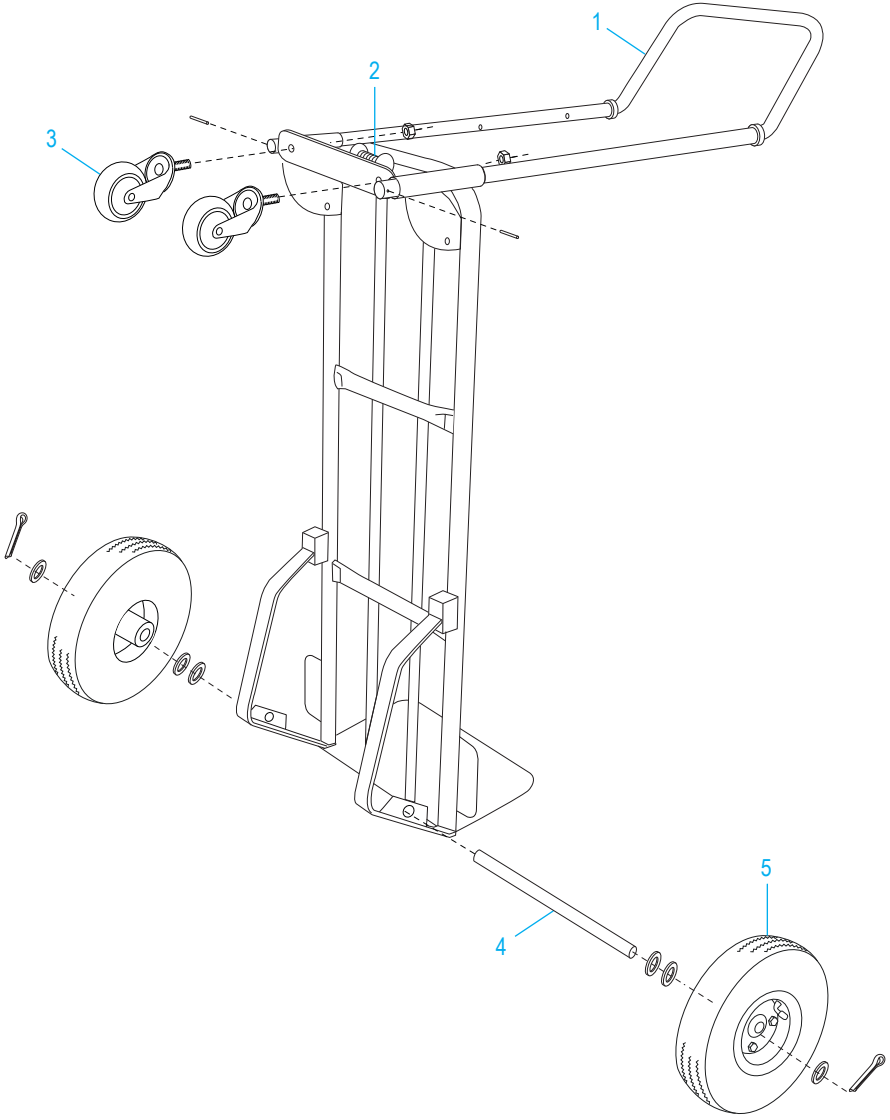

ULINE H-2401

STEEL CONVERTIBLE HAND TRUCK WITH PNEUMATIC WHEELS

1-800-295-5510
uline.com

ULINE H-2401
STEEL CONVERTIBLE
HAND TRUCK
WITH PNEUMATIC WHEELS

1-800-295-5510
 uline.com

#	DESCRIPTION	QTY.	ULINE PART NO.	MFG. PART NO.
1	Handle Hardware Kit Includes: • Handle (1) • Round Pins (2)	1	H-966-HANDLE	H-966-HANDLE
2	Thumb Spring	1	H-966-14	H-966-14
3	Swivel Caster Hardware Kit Includes: • Swivel Caster (1) • Locknut (1)	2	H-966-CASTER	H-966-CASTER
4	Axle/Wheel Hardware Kit Includes: • Axle (1) • Washers (6) • Cotter Pins (2)	1	H-2401-HDWR	H-2401-HDWR
5	Wheel Hardware Kit* Includes: • Wheel (1) • Washers (2) • Spacer (1) • Cotter Pin (1)	2	H-3359	CXR/W004P

* Se incluye tornillería adicional que no es necesaria para el ensamble.

ULINE H-2401

**DIABLE DE MANUTENTION
TRANSFORMABLE EN ACIER
AVEC ROUES PNEUMATIQUES**

1-800-295-5510
uline.ca

**DIABLE DE MANUTENTION
TRANSFORMABLE EN ACIER
AVEC ROUES PNEUMATIQUES**

#	DESCRIPTION	QTÉ	RÉF. ULINE	RÉF. DU FABRICANT
1	Ensemble de matériel de la poignée Comprend : <ul style="list-style-type: none">• Poignée (1)• Goupilles (2)	1	H-966-HANDLE	H-966-HANDLE
2	Ressort de serrage	1	H-966-14	H-966-14
3	Ensemble de matériel de la roulette pivotante Comprend : <ul style="list-style-type: none">• Roulette pivotante (1)• Écrou freiné (1)	2	H-966-CASTER	H-966-CASTER
4	Ensemble de matériel de l'essieu/la roue Comprend : <ul style="list-style-type: none">• Essieu (1)• Rondelles (6)• Goupilles fendues (2)	1	H-2401-HDWR	H-2401-HDWR
5	Ensemble de matériel de la roue* Comprend : <ul style="list-style-type: none">• Roue (1)• Rondelles (2)• Entretoise (1)• Goupille fendue (1)	2	H-3359	CXR/W004P