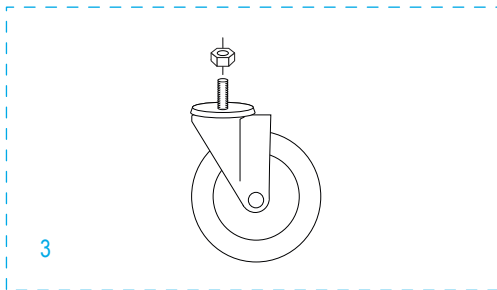

800-295-5510
 uline.mx

#	DESCRIPCIÓN	CANT.	NO. DE PARTE DE ULINE	NO. DE PARTE DEL FABRICANTE
1	Kit de Accesorios del Asa Incluye: • Asa (1) • Pasadores Redondos (2)	1	H-966-HANDLE	H-966-HANDLE
2	Resorte de Muletilla	1	H-966-14	H-966-14
3	Kit de Accesorios para Llanta Giratoria Incluye: • Rueda Giratoria (1) • Tuerca de Seguridad (1)	2	H-966-CASTER	H-966-CASTER
4	Kit de Accesorios para Llanta/Eje Incluye: • Eje (1) • Rondanas (6) • Pasadores (2)	1	H-2401-HDWR	H-2401-HDWR
5	Kit de Accesorios para Llanta* Incluye: • Llanta (1) • Rondanas (2) • Separador (1) • Pasador (1)	2	H-3359	CXR/W004P

* Se incluye tornillería adicional que no es necesaria para el ensamble.

ULINE H-2401

**DIABLE DE MANUTENTION
TRANSFORMABLE EN ACIER
AVEC ROUES PNEUMATIQUES**

1-800-295-5510
uline.ca

**DIABLE DE MANUTENTION
TRANSFORMABLE EN ACIER
AVEC ROUES PNEUMATIQUES**

#	DESCRIPTION	QTÉ	RÉF. ULINE	RÉF. DU FABRICANT
1	Ensemble de matériel de la poignée Comprend : <ul style="list-style-type: none">• Poignée (1)• Goupilles (2)	1	H-966-HANDLE	H-966-HANDLE
2	Ressort de serrage	1	H-966-14	H-966-14
3	Ensemble de matériel de la roulette pivotante Comprend : <ul style="list-style-type: none">• Roulette pivotante (1)• Écrou freiné (1)	2	H-966-CASTER	H-966-CASTER
4	Ensemble de matériel de l'essieu/la roue Comprend : <ul style="list-style-type: none">• Essieu (1)• Rondelles (6)• Goupilles fendues (2)	1	H-2401-HDWR	H-2401-HDWR
5	Ensemble de matériel de la roue* Comprend : <ul style="list-style-type: none">• Roue (1)• Rondelles (2)• Entretoise (1)• Goupille fendue (1)	2	H-3359	CXR/W004P