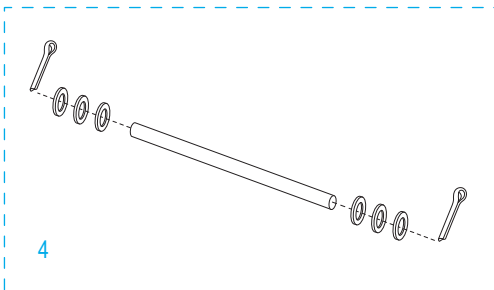

ULINE H-2401
DIABLITO DE ACERO
CONVERTIBLE
CON LLANTAS NEUMÁTICAS

01-800-295-5510
uline.mx

ULINE H-2401
DIABLITO DE ACERO
CONVERTIBLE
CON LLANTAS NEUMÁTICAS

01-800-295-5510
uline.mx

#	DESCRIPCIÓN	CANT.	NO. DE PARTE DE ULINE	NO. DE PARTE DEL FABRICANTE
1	Kit de Accesorios del Asa Incluye: • Asa (1) • Pasadores Redondos (2)	1	H-966-HANDLE	H-966-HANDLE
2	Resorte de Muletilla	1	H-966-14	H-966-14
3	Kit de Accesorios para Llanta Giratoria Incluye: • Rueda Giratoria (1) • Tuerca de Seguridad (1)	2	H-966-CASTER	H-966-CASTER
4	Kit de Accesorios para Llanta/Eje Incluye: • Eje (1) • Rondanas (6) • Pasadores (2)	1	H-2401-HDWR	H-2401-HDWR
5	Kit de Accesorios para Llanta* Incluye: • Llanta (1) • Rondanas (2) • Separador (1) • Pasador (1)	2	H-3359	CXR/W004P

* Se incluye tornillería adicional que no es necesaria para el ensamble.