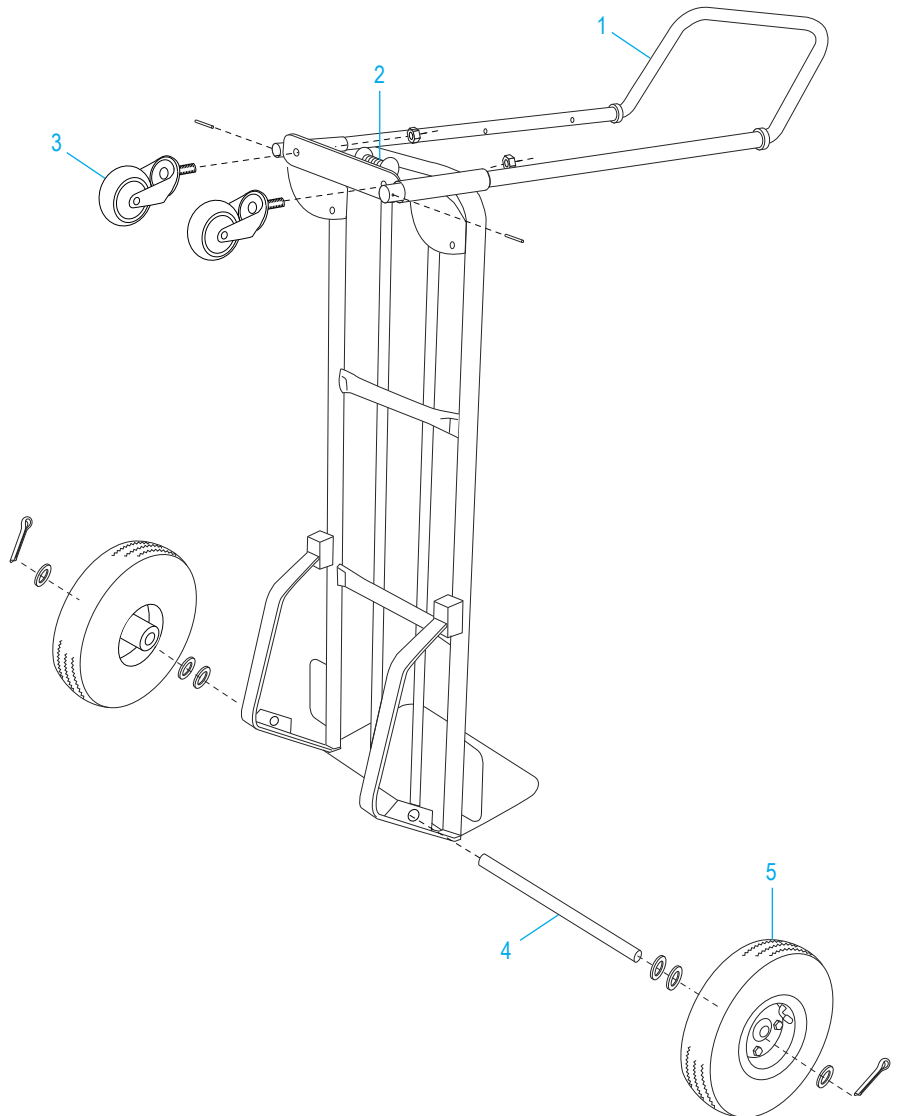

800-295-5510
 uline.mx

#	DESCRIPCIÓN	CANT.	NO. DE PARTE DE ULINE	NO. DE PARTE DEL FABRICANTE
1	Kit de Accesorios del Asa Incluye: • Asa (1) • Pasadores Redondos (2)	1	H-966-HANDLE	H-966-HANDLE
2	Resorte de Muletilla	1	H-966-14	H-966-14
3	Kit de Accesorios para Llanta Giratoria Incluye: • Rueda Giratoria (1) • Tuerca de Seguridad (1)	2	H-966-CASTER	H-966-CASTER
4	Kit de Accesorios para Llanta/Eje Incluye: • Eje (1) • Rondanas (6) • Pasadores (2)	1	H-2401-HDWR	H-2401-HDWR
5	Kit de Accesorios para Llanta* Incluye: • Llanta (1) • Rondanas (2) • Separador (1) • Pasador (1)	2	H-3359	CXR/W004P

* Se incluye tornillería adicional que no es necesaria para el ensamble.

ULINE H-2401

**DIABLE DE MANUTENTION
TRANSFORMABLE EN ACIER
AVEC ROUES PNEUMATIQUES**

1-800-295-5510
uline.ca

**DIABLE DE MANUTENTION
TRANSFORMABLE EN ACIER
AVEC ROUES PNEUMATIQUES**

#	DESCRIPTION	QTÉ	RÉF. ULINE	RÉF. DU FABRICANT
1	Ensemble de matériel de la poignée Comprend : <ul style="list-style-type: none">• Poignée (1)• Goupilles (2)	1	H-966-HANDLE	H-966-HANDLE
2	Ressort de serrage	1	H-966-14	H-966-14
3	Ensemble de matériel de la roulette pivotante Comprend : <ul style="list-style-type: none">• Roulette pivotante (1)• Écrou freiné (1)	2	H-966-CASTER	H-966-CASTER
4	Ensemble de matériel de l'essieu/la roue Comprend : <ul style="list-style-type: none">• Essieu (1)• Rondelles (6)• Goupilles fendues (2)	1	H-2401-HDWR	H-2401-HDWR
5	Ensemble de matériel de la roue* Comprend : <ul style="list-style-type: none">• Roue (1)• Rondelles (2)• Entretoise (1)• Goupille fendue (1)	2	H-3359	CXR/W004P