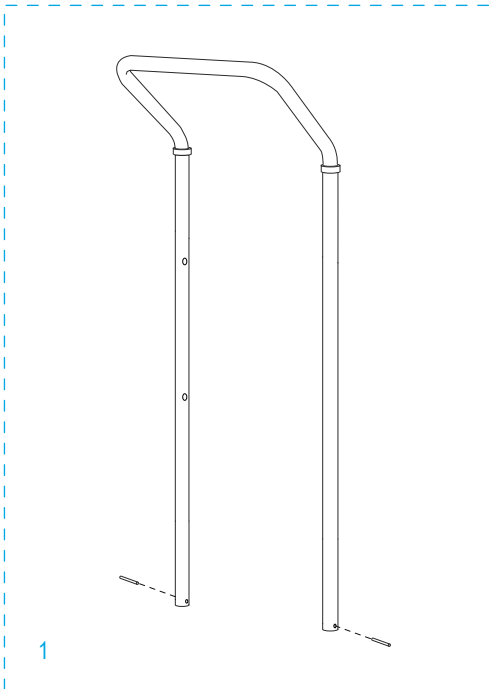

ULINE H-2401

STEEL CONVERTIBLE HAND TRUCK WITH PNEUMATIC WHEELS

1-800-295-5510
uline.com

ULINE H-2401
STEEL CONVERTIBLE
HAND TRUCK
WITH PNEUMATIC WHEELS

1-800-295-5510
 uline.com

#	DESCRIPTION	QTY.	ULINE PART NO.	MFG. PART NO.
1	Handle Hardware Kit Includes: • Handle (1) • Round Pins (2)	1	H-966-HANDLE	H-966-HANDLE
2	Thumb Spring	1	H-966-14	H-966-14
3	Swivel Caster Hardware Kit Includes: • Swivel Caster (1) • Locknut (1)	2	H-966-CASTER	H-966-CASTER
4	Axle/Wheel Hardware Kit Includes: • Axle (1) • Washers (6) • Cotter Pins (2)	1	H-2401-HDWR	H-2401-HDWR
5	Wheel Hardware Kit* Includes: • Wheel (1) • Washers (2) • Spacer (1) • Cotter Pin (1)	2	H-3359	CXR/W004P

* Includes additional hardware not required for assembly.

ULINE H-2401
DIABLITO DE ACERO
CONVERTIBLE
CON LLANTAS NEUMÁTICAS

01-800-295-5510
uline.mx

ULINE H-2401
DIABLITO DE ACERO
CONVERTIBLE
CON LLANTAS NEUMÁTICAS

01-800-295-5510
 uline.mx

#	DESCRIPCIÓN	CANT.	NO. DE PARTE DE ULINE	NO. DE PARTE DEL FABRICANTE
1	Kit de Accesorios del Asa Incluye: • Asa (1) • Pasadores Redondos (2)	1	H-966-HANDLE	H-966-HANDLE
2	Resorte de Muletilla	1	H-966-14	H-966-14
3	Kit de Accesorios para Llanta Giratoria Incluye: • Rueda Giratoria (1) • Tuerca de Seguridad (1)	2	H-966-CASTER	H-966-CASTER
4	Kit de Accesorios para Llanta/Eje Incluye: • Eje (1) • Rondanas (6) • Pasadores (2)	1	H-2401-HDWR	H-2401-HDWR
5	Kit de Accesorios para Llanta* Incluye: • Llanta (1) • Rondanas (2) • Separador (1) • Pasador (1)	2	H-3359	CXR/W004P

* Se incluye tornillería adicional que no es necesaria para el ensamble.

ULINE H-2401

**DIABLE DE MANUTENTION
TRANSFORMABLE EN ACIER
AVEC ROUES PNEUMATIQUES**

1-800-295-5510
uline.ca

**DIABLE DE MANUTENTION
TRANSFORMABLE EN ACIER
AVEC ROUES PNEUMATIQUES**