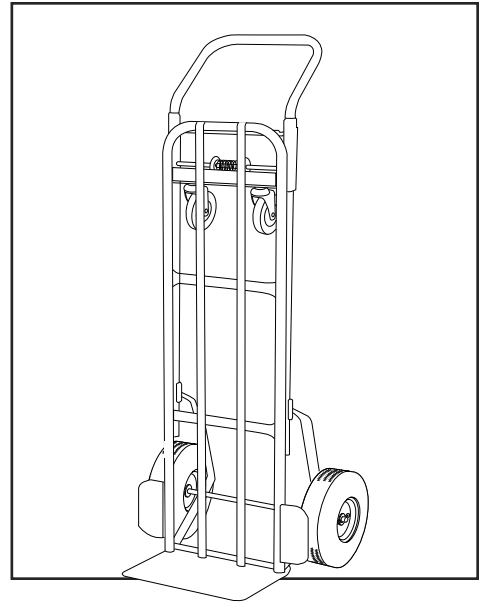

ULINE H-2401

STEEL CONVERTIBLE HAND TRUCK WITH PNEUMATIC WHEELS

1-800-295-5510
uline.com

ULINE H-2401
STEEL CONVERTIBLE
HAND TRUCK
WITH PNEUMATIC WHEELS

1-800-295-5510
 uline.com

#	DESCRIPTION	QTY.	ULINE PART NO.	MFG. PART NO.
1	Handle Hardware Kit Includes: • Handle (1) • Round Pins (2)	1	H-966-HANDLE	H-966-HANDLE
2	Thumb Spring	1	H-966-14	H-966-14
3	Swivel Caster Hardware Kit Includes: • Swivel Caster (1) • Locknut (1)	2	H-966-CASTER	H-966-CASTER
4	Axle/Wheel Hardware Kit Includes: • Axle (1) • Washers (6) • Cotter Pins (2)	1	H-2401-HDWR	H-2401-HDWR
5	Wheel Hardware Kit* Includes: • Wheel (1) • Washers (2) • Spacer (1) • Cotter Pin (1)	2	H-3359	CXR/W004P

800-295-5510
 uline.mx

#	DESCRIPCIÓN	CANT.	NO. DE PARTE DE ULINE	NO. DE PARTE DEL FABRICANTE
1	Kit de Accesorios del Asa Incluye: • Asa (1) • Pasadores Redondos (2)	1	H-966-HANDLE	H-966-HANDLE
2	Resorte de Muletilla	1	H-966-14	H-966-14
3	Kit de Accesorios para Llanta Giratoria Incluye: • Rueda Giratoria (1) • Tuerca de Seguridad (1)	2	H-966-CASTER	H-966-CASTER
4	Kit de Accesorios para Llanta/Eje Incluye: • Eje (1) • Rondanas (6) • Pasadores (2)	1	H-2401-HDWR	H-2401-HDWR
5	Kit de Accesorios para Llanta* Incluye: • Llanta (1) • Rondanas (2) • Separador (1) • Pasador (1)	2	H-3359	CXR/W004P

* Se incluye tornillería adicional que no es necesaria para el ensamble.

ULINE H-2401

**DIABLE DE MANUTENTION
TRANSFORMABLE EN ACIER
AVEC ROUES PNEUMATIQUES**

1-800-295-5510
uline.ca

**DIABLE DE MANUTENTION
TRANSFORMABLE EN ACIER
AVEC ROUES PNEUMATIQUES**