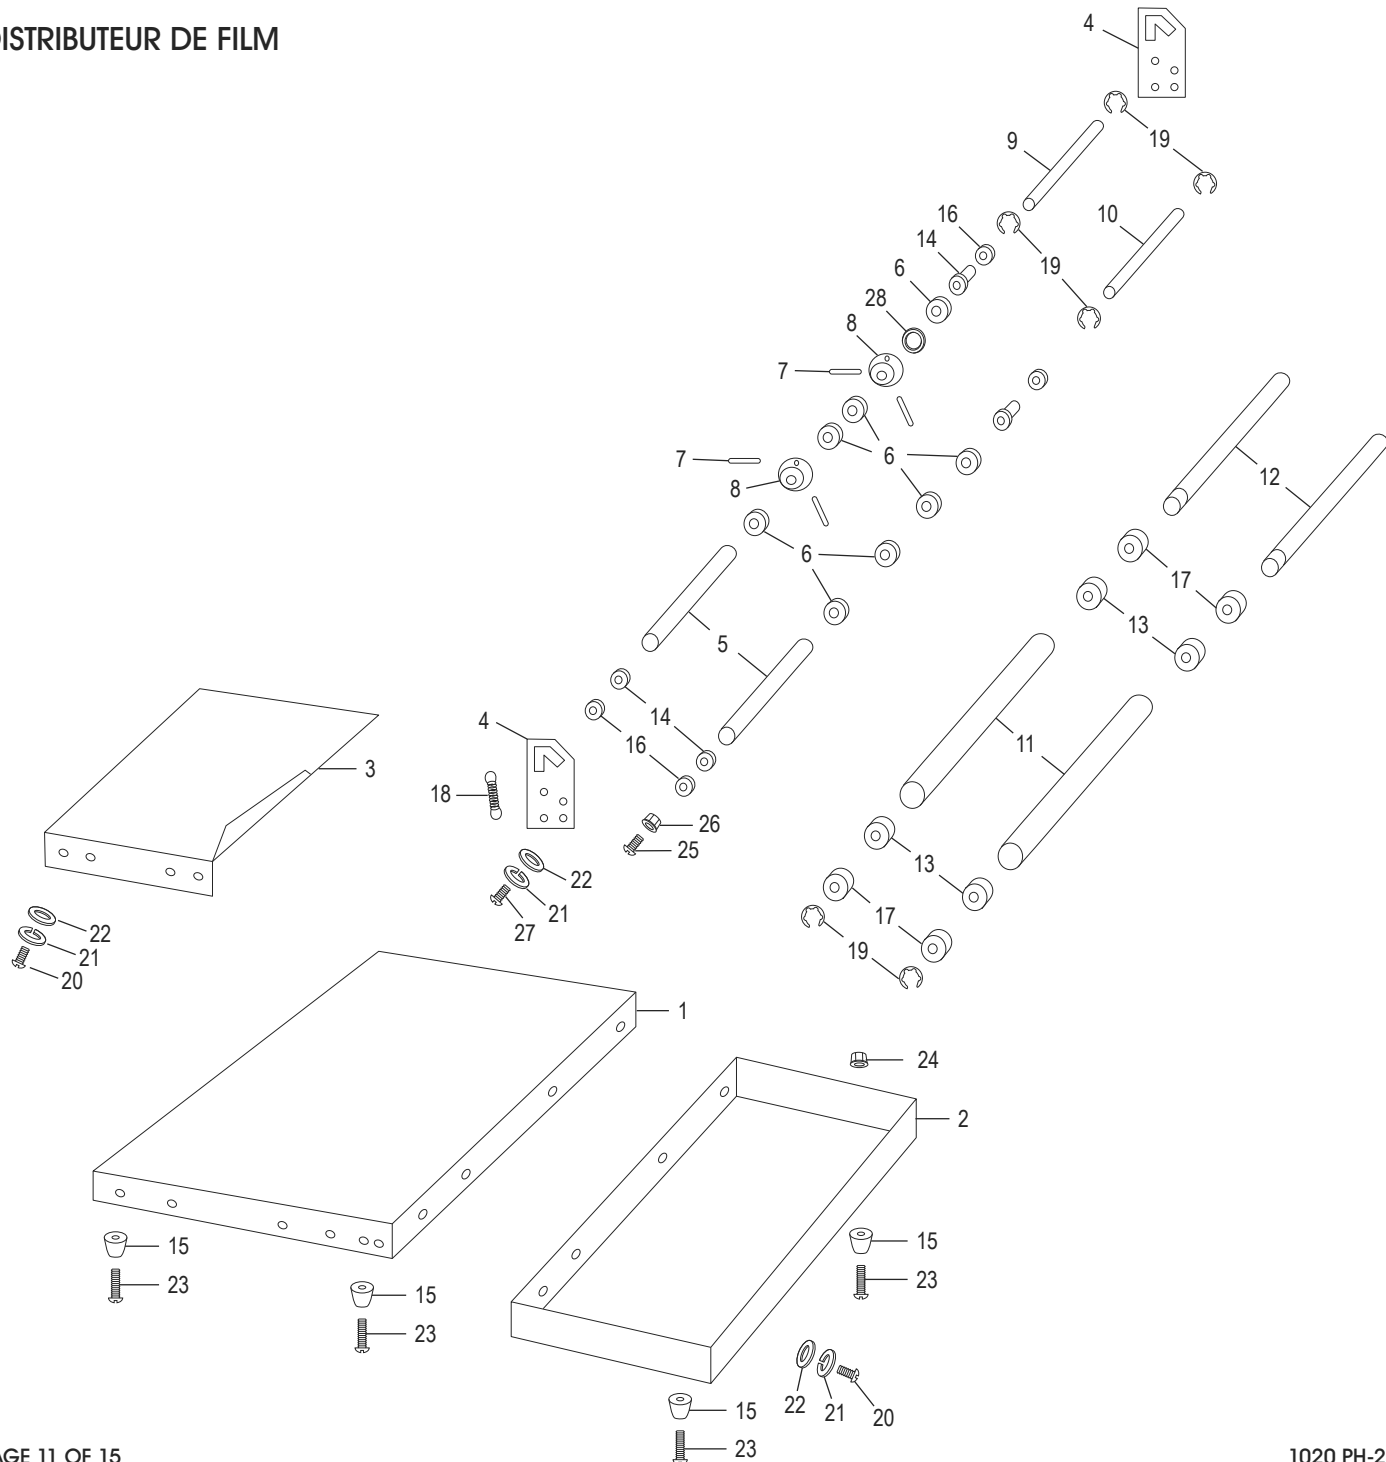

DISTRIBUTEUR DE FILM

ULINE H-2378
SCELLEUSE À BARRE
EN L DE LUXE

1-800-295-5510
uline.ca

LISTE DES PIÈCES DU DISTRIBUTEUR DE FILM

#	DESCRIPTION	QTÉ	RÉF. ULINE	RÉF. DU FABRICANT
1	Plaque	1	-----	WR-01
2	Plaque de rouleau	1	-----	WR-02
3	Plaque de travail	1	-----	WR-03
4	Plaque	2	-----	WR-04
5	Rouleau en acier inoxydable	2	-----	WR-05
6	Rouleau CAV/E	8	H-2378-WR06	WR-06
7	Aiguille (pièce de l'ensemble de l'aiguille)	8	-----	WR-07
8	Rouleau de l'aiguille (pièce de l'ensemble de l'aiguille)	2	-----	WR-08
9	Tige	1	-----	WR-09
10	Tige	1	-----	WR-10
11	Rouleau en acier inoxydable	2	-----	WR-11
12	Tige	2	-----	WR-12
13	Couvercle de roulement 6000 ZZ	4	-----	WR-13
14	Couvercle de roulement 6800 ZZ	4	-----	WR-14
15	Bague en caoutchouc	6	-----	H-26
16	Roulement 6800 ZZ	4	-----	WR-15
17	Roulement 6000 ZZ	4	-----	WR-16
18	Ressort	2	H-2378-WR17	WR-17
19	Tige en E E-8	6	-----	S-29
20	Vis M6 x 16	14	-----	S-30
21	Rondelle à ressort M6 x 14	14	-----	S-31
22	Rondelle M6 x 14	18	-----	S-32
23	Vis M4 x 15	6	H-2378-53	S-03
24	Écrou freiné M4	2	-----	S-27
25	Vis M4 x 10	2	-----	S-02
26	Écrou M4	2	-----	S-07
27	Vis M6 x 12	6	-----	S-40
28	Entretoise en caoutchouc	3	-----	WR-18
	Ensemble de l'aiguille Comprend : • Aiguille n° 7 (8) • Rouleau de l'aiguille n° 8 (2)	1	H-2378WR0708	WR-07/08