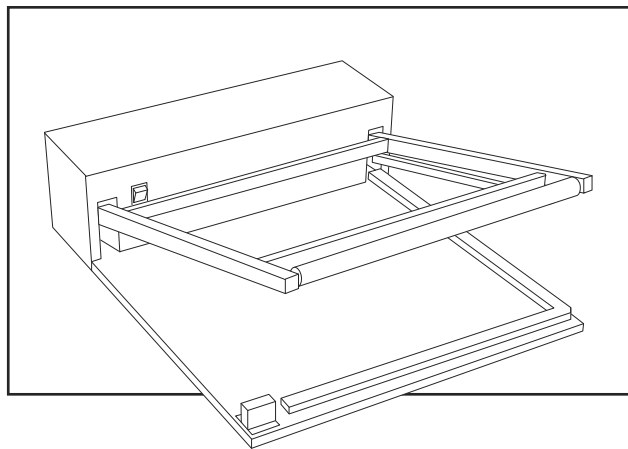

ULINE H-2378
SCELLEUSE À BARRE
EN L DE LUXE

1-800-295-5510
uline.ca