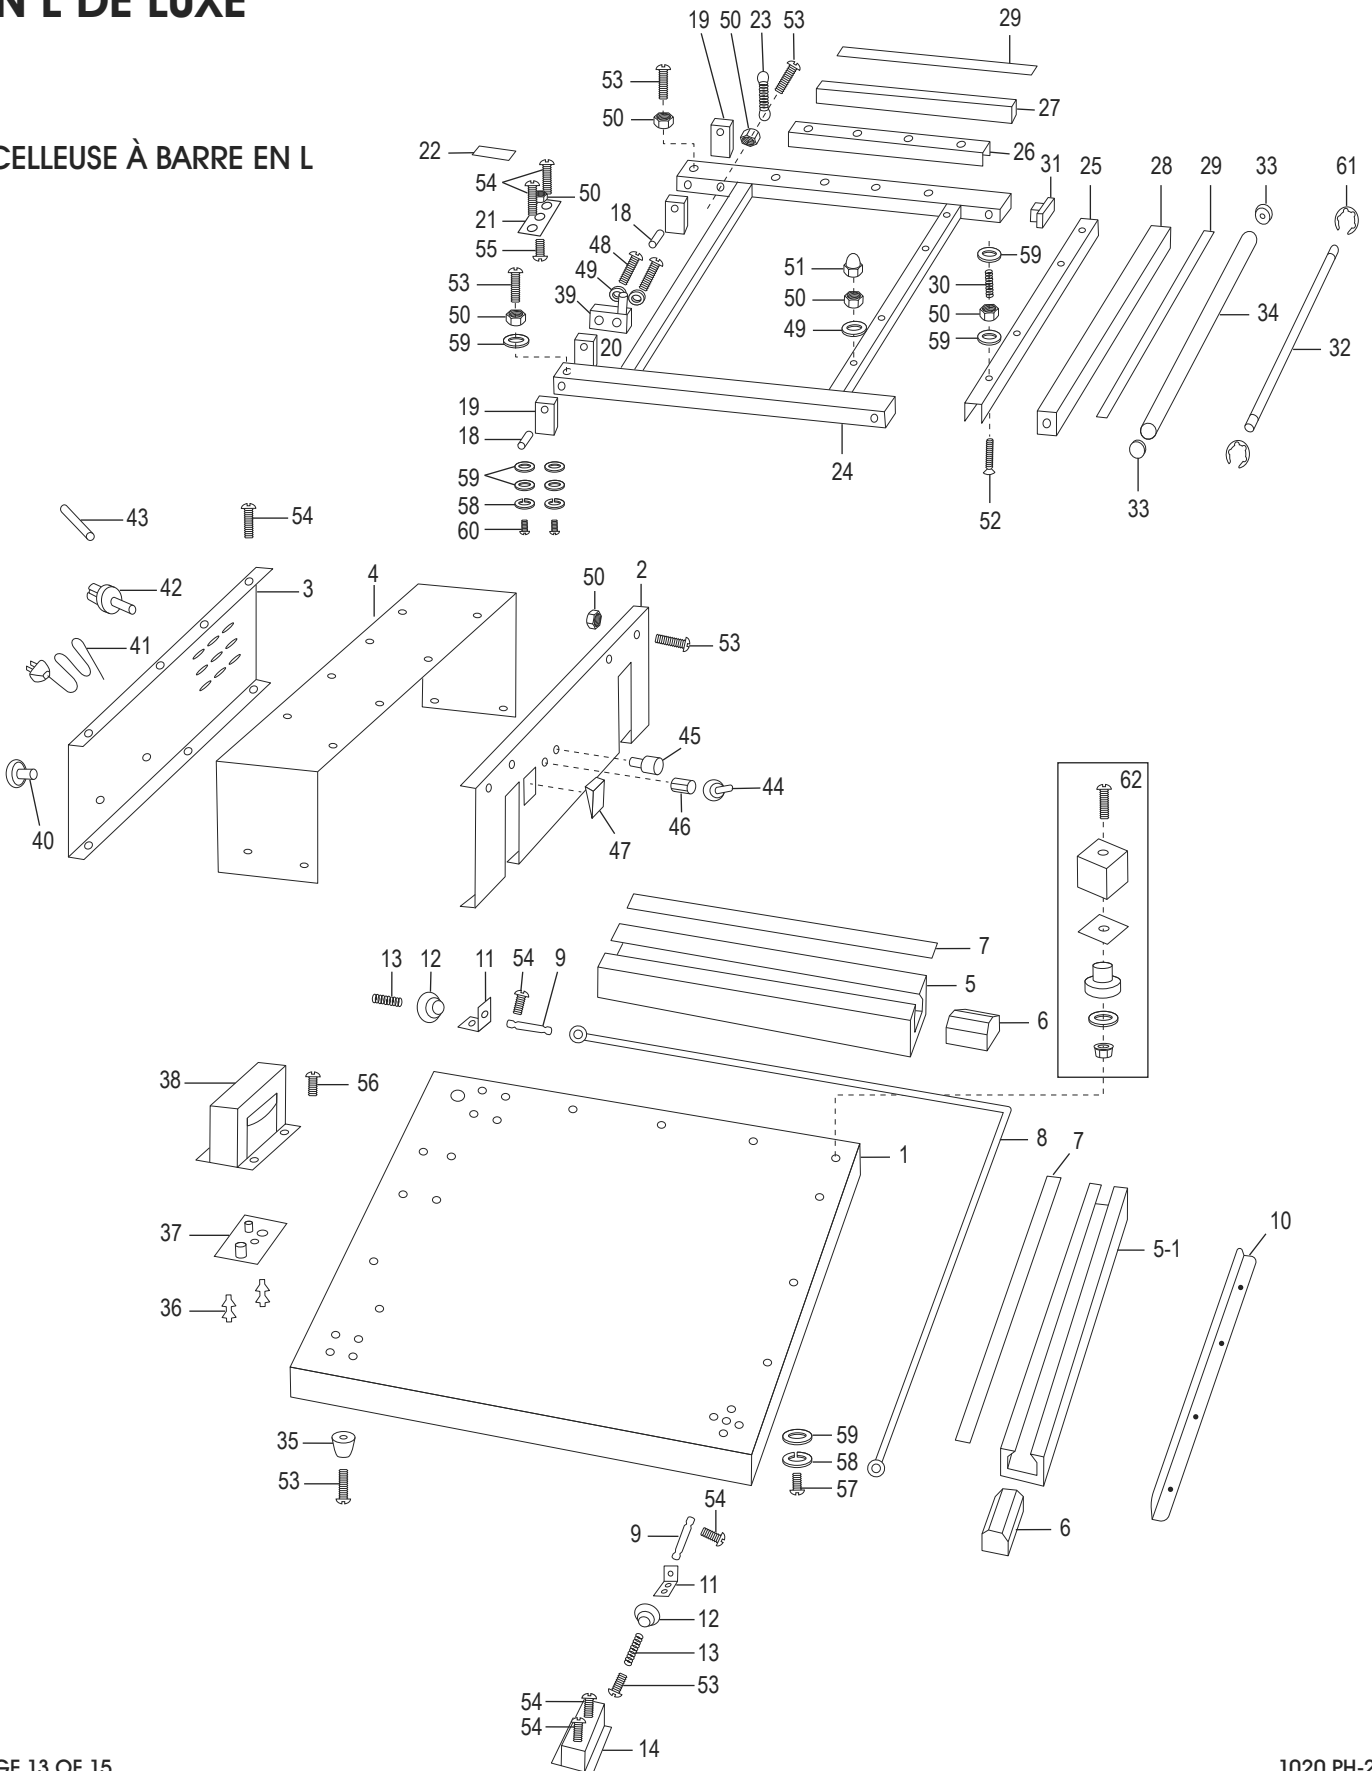

SCELLEUSE À BARRE EN L

ULINE H-2378
SCELLEUSE À BARRE
EN L DE LUXE

1-800-295-5510
uline.ca

LISTE DES PIÈCES DE LA SCELLEUSE À BARRE EN L

#	DESCRIPTION	QTÉ	RÉF. ULINE	RÉF. DU FABRICANT
1	Support	1	-----	HL-01
2	Plaque de commande	1	-----	HL-02
3	Plaque arrière	1	-----	HL-03
4	Couvercle	1	-----	HL-04
5	Support en aluminium	1	H-2378-HL05	HL-05
5-1	Support en aluminium	1	H-2378-HL05	HL-05
6	Céramique	30	H-2378-HL06	HL-06
7	Matériau ignifuge de 15 mm	1 rouleau	H-2378-HL07	HL-07
8	Fil chauffant	1	H-2378-ELMNT	HL-08
9	Crochet (pièce de l'ensemble du crochet avant/ arrière)	1	H-2378-HL09	HL-09
10	Plaque	1	-----	L-09B
11	Plaque	1	H-2378-H24	H-2450
12	Bague (pièce des ensembles de crochets)	1	-----	H-23
13	Ressort (pièce des ensembles de crochets)	1	-----	H-22
14	Couvercle	2	H-2378-H21	H-21
18	Tige	1	-----	H-14
19	Support	2	-----	HL-13
20	Support	3	-----	HL-14
21	Plaque	1	-----	H-13
22	Plaque	1	-----	H-10
23	Ressort	4	H-2378-HL15	HL-15
24	Bras de la scelleuse	1	-----	HL-16
25	Support en silicone	1	-----	HL-17
26	Support en silicone	1	-----	HL-18
27	Caoutchouc de silicone latéral (pièce de l'ensemble du caoutchouc de silicone)	1	-----	HL-19D
28	Caoutchouc de silicone en avant (pièce de l'ensemble du caoutchouc de silicone)	1	-----	HL-19
29	Matériau ignifuge de 13 mm	1 rouleau	-----	F-09
30	Ressort 3045 x 7	8	H-2378-JAWSP	HL-20
31	Couvercle	2	-----	H-17
32	Tige	2	-----	HL-21
33	Capuchon P.E.	2	-----	HL-22
34	Rouleau en acier inoxydable	1	-----	HL-23
35	Bague en caoutchouc	4	-----	H-26
36	Douille de carte de circuits imprimés	4	-----	L-17
37	Carte de circuits imprimés 110 V/230 V	1	H-2378-PCBRD	E-12A/B