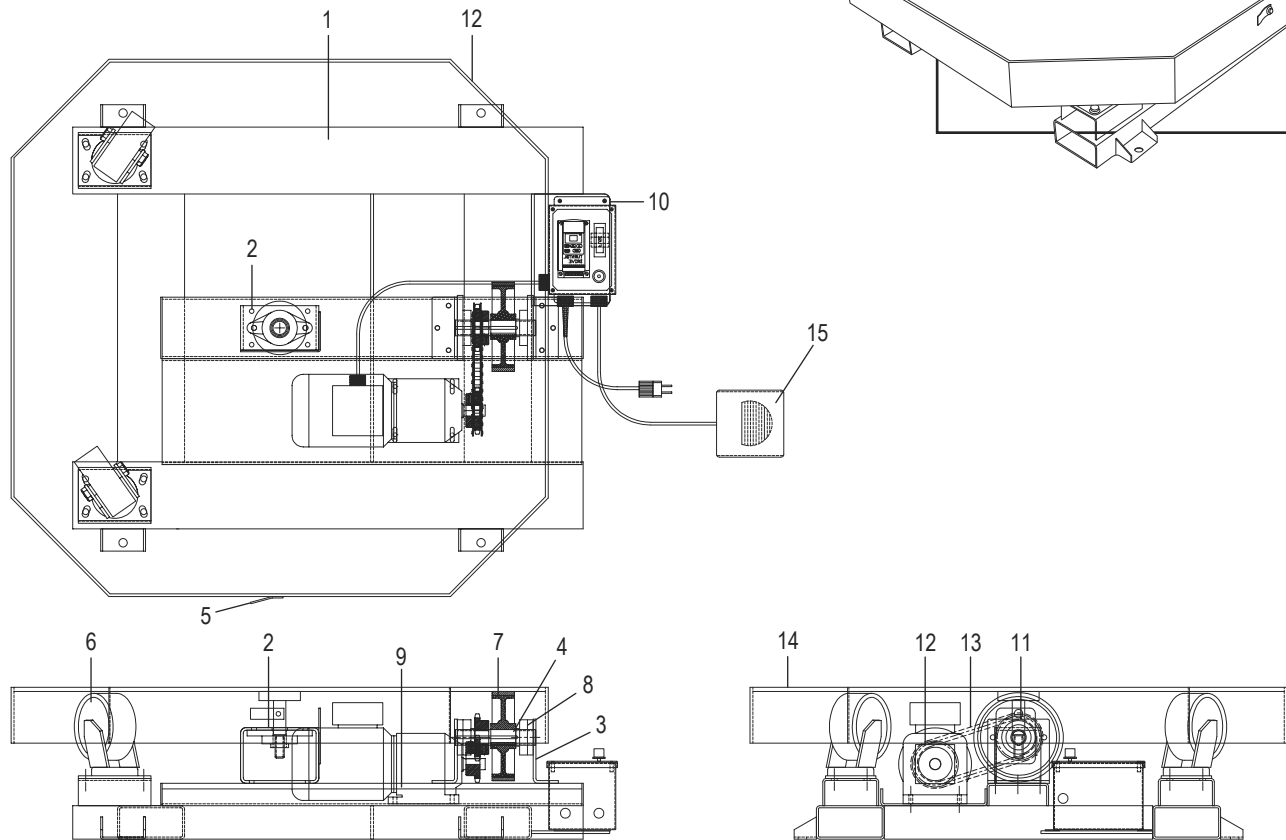

ULINE H-2303

**PLATAFORMA GIRATORIA
DE PERFIL ALTO PARA
PELÍCULA ELÁSTICA**

800-295-5510

uline.mx

#	DESCRIPCIÓN	CANT.	NO. DE PARTE DE ULINE	NO. DE PARTE DEL FABRICANTE
	Motor de Corriente Alterna (No Se Muestra)	1	H-2303-ACDRV	408463
	Cortacircuitos para Plataforma Giratoria (No Se Muestra)	1	H-2303-CB	404515
	Pantalla con Soporte (No Se Muestra)	1	H-2303-DBA	300353
	Ventilador (No Se Muestra)	1	H-2303-FAN	303695
	Aspa del Ventilador (No Se Muestra)	1	H-2303-FANBQ	304235
	Cable Eléctrico (No Se Muestra)	1	H-2303-PCORD	403051
	Interruptor de Palanca (No Se Muestra)	1	H-2303-TS	406096

ULINE H-2303

PLAQUE TOURNANTE À PROFIL HAUT POUR FILM ÉTIRABLE

1-800-295-5510

uline.ca

#	DESCRIPTION	QTÉ	RÉF. ULINE	RÉF. DU FABRICANT
1	Châssis	1	-----	600167
2	Socle pivotant	1	H-2303-BRCEQ	645414
3	Ferrure de support	2	-----	535492.2
4	Arbre d'entraînement de 1-3/16	1	H-2303-SHAFT	525027
5	Récepteur de film	1	-----	525249
6	Roulette pivotante	2	H-2303-SWVL	305153
7	Roulette d'entraînement	1	H-2303-DRIVE	305024.2
8	Boulon de roulement n° 2 de 1-3/16	3	H-2303-BRNG	300506
9	Moteur à engrenages, 3/4 HP CA	1	H-2303-GRMTR	301021
10	Commandes électriques	1	H-1020-EASSM	700449
11	Roue dentée, 60BS16 x 1-3/16	1	H-2303-SPKLG	300505
12	Roue dentée, 60BS16 x 1	1	H-2303-SPKSM	305684
13	Chaîne, n° 60-1	2	H-2303-CHAIN	305171
14	Surface carrée de 48 po	1	-----	645002
15	Interrupteur au pied	1	H-1287-PEDAL	403383
	Clé de 1/4 x 3 - 1/2 (non illustré)	1	-----	305637
	Maillon de fermeture, n° 60-1 (non illustré)	1	-----	305176
	Câble de moteur, par pied (non illustré)	1	H-2303-MCBL	402394
	Câble de 10 pi (non illustré)	1	H-2303-10CBL	403917