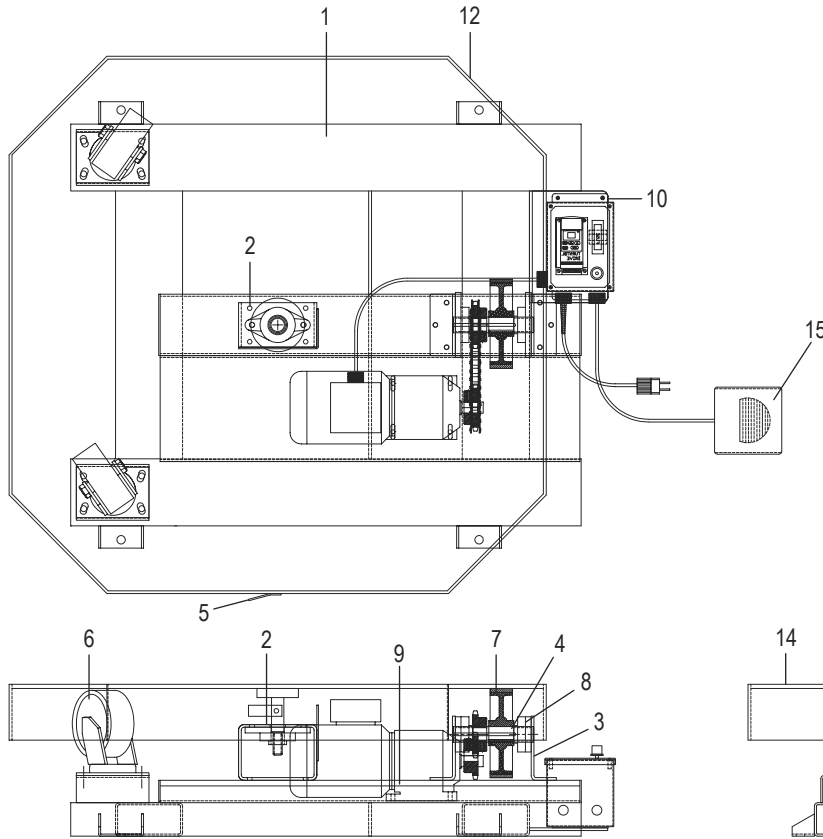

ULINE H-2303 HIGH PROFILE STRETCH WRAP TURNTABLE

1-800-295-5510
 uline.com

#	DESCRIPTION	QTY.	ULINE PART NO.	MFG. PART NO.
1	Frame	1	-----	600167
2	Pivot Brace	1	H-2303-BRCEQ	645414
3	Support Bracket	2	-----	535492.2
4	1-3/16 Drive Shaft	1	H-2303-SHAFT	525027
5	Film Catch	1	-----	525249
6	Swivel Caster	2	H-2303-SWVL	305153
7	Drive Caster	1	H-2303-DRIVE	305024.2
8	Bearing 1-3/16 2-Bolt	3	H-2303-BRNG	300506
9	Gearmotor, 3/4 HP AC	1	H-2303-GRMTR	301021
10	Electrical Controls Assembly	1	H-1020-EASSM	700449
11	Sprocket, 60BS16 x 1-3/16	1	H-2303-SPKLG	300505
12	Sprocket, 60BS16 x 1	1	H-2303-SPKSM	305684
13	Chain, #60-1	2	H-2303-CHAIN	305171
14	48" Square Top	1	-----	645002
15	Footswitch	1	H-1287-PEDAL	403383
	1/4 x 3 - 1/2 Key (Not Shown)	1	-----	305637
	Master Link, #60-1 (Not Shown)	1	-----	305176
	Motor Cable Per Foot (Not Shown)	1	H-2303-MCBL	402394
	10' Cable (Not Shown)	1	H-2303-10CBL	403917

PLATAFORMA GIRATORIA DE PERFIL ALTO PARA PELÍCULA ELÁSTICA

#	DESCRIPCIÓN	CANT.	NO. DE PARTE DE ULINE	NO. DE PARTE DEL FABRICANTE
1	Armazón	1	-----	600167
2	Abrazadera del Pivote	1	H-2303-BRCEQ	645414
3	Soporte de Apoyo	2	-----	535492.2
4	Eje de Dirección de 1-3/16	1	H-2303-SHAFT	525027
5	Portador de Película	1	-----	525249
6	Rueda Giratoria	2	H-2303-SWVL	305153
7	Rueda de Dirección	1	H-2303-DRIVE	305024.2
8	Balero de 1-3/16 de 2 Pernos	3	H-2303-BRNG	300506
9	Motorreductor de 3/4 HP de Corriente Alterna	1	H-2303-GRMTR	301021
10	Ensamble de Controles Eléctricos	1	H-1020-EASSM	700449
11	Engrane, 60BS16 x 1-3/16	1	H-2303-SPKLG	300505
12	Engrane, 60BS16 x 1	1	H-2303-SPKSM	305684
13	Cadena, #60-1	2	H-2303-CHAIN	305171
14	Cuadro Superior de 48"	1	-----	645002
15	Interruptor de Pie	1	H-1287-PEDAL	403383
	Llave 1/4 x 3 - 1/2 (No Se Muestra)	1	-----	305637
	Eslabón Maestro, #60-1 (No Se Muestra)	1	-----	305176
	Cable del Motor Por Pata (No Se Muestra)	1	H-2303-MCBL	402394
	Cable de 10' (No Se Muestra)	1	H-2303-10CBL	403917