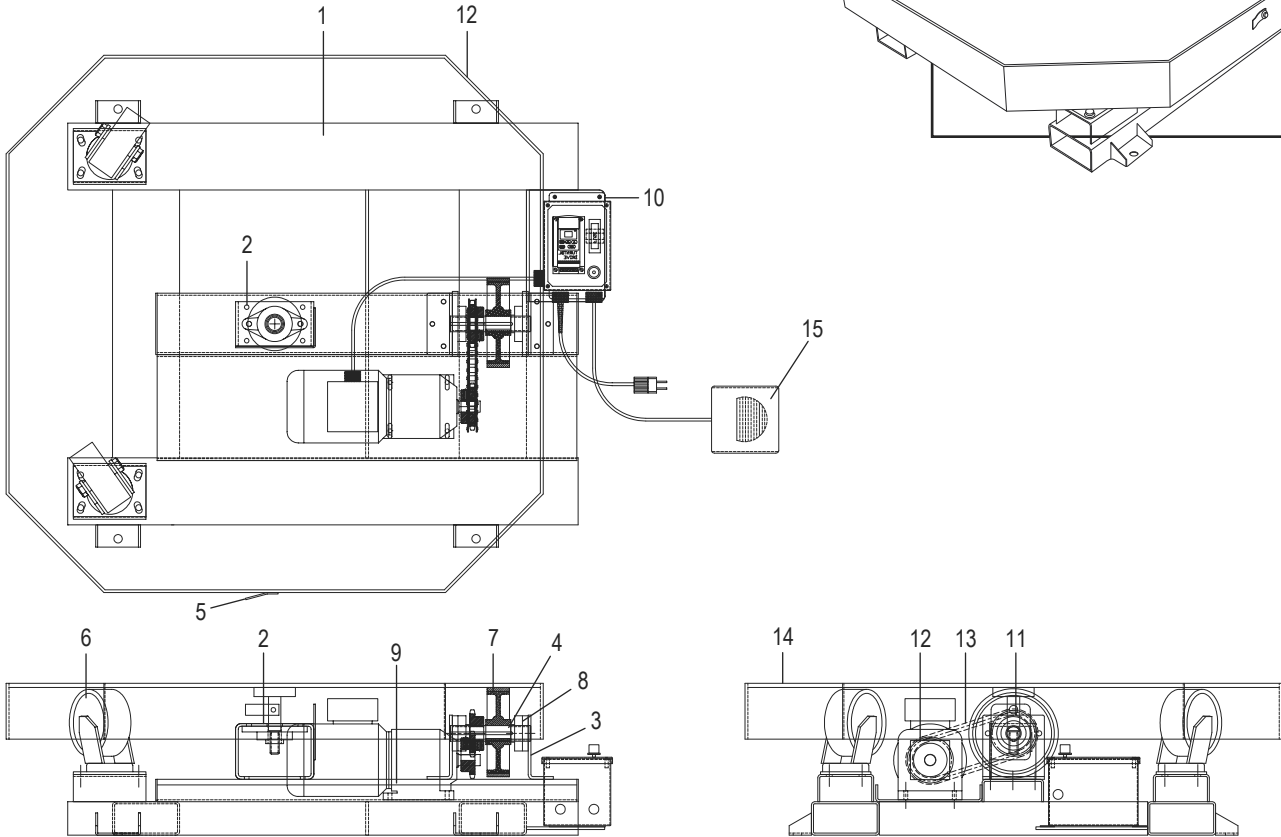

ULINE H-2303 HIGH PROFILE STRETCH WRAP TURNTABLE

1-800-295-5510
 uline.com

#	DESCRIPTION	QTY.	ULINE PART NO.	MFG. PART NO.
1	Frame	1	-----	600167
2	Pivot Brace	1	H-2303-BRCEQ	645414
3	Support Bracket	2	-----	535492.2
4	1-3/16 Drive Shaft	1	H-2303-SHAFT	525027
5	Film Catch	1	-----	525249
6	Swivel Caster	2	H-2303-SWVL	305153
7	Drive Caster	1	H-2303-DRIVE	305024.2
8	Bearing 1-3/16 2-Bolt	3	H-2303-BRNG	300506
9	Gearmotor, 3/4 HP AC	1	H-2303-GRMTR	301021
10	Electrical Controls Assembly	1	H-1020-EASSM	700449
11	Sprocket, 60BS16 x 1-3/16	1	H-2303-SPKLG	300505
12	Sprocket, 60BS16 x 1	1	H-2303-SPKSM	305684
13	Chain, #60-1	2	H-2303-CHAIN	305171
14	48" Square Top	1	-----	645002
15	Footswitch	1	H-1287-PEDAL	403383
	1/4 x 3 - 1/2 Key (Not Shown)	1	-----	305637
	Master Link, #60-1 (Not Shown)	1	-----	305176
	Motor Cable Per Foot (Not Shown)	1	H-2303-MCBL	402394
	10' Cable (Not Shown)	1	H-2303-10CBL	403917

PLATAFORMA GIRATORIA DE PERFIL ALTO PARA PELÍCULA ELÁSTICA

#	DESCRIPCIÓN	CANT.	NO. DE PARTE DE ULINE	NO. DE PARTE DEL FABRICANTE
1	Armazón	1	-----	600167
2	Abrazadera del Pivote	1	H-2303-BRCEQ	645414
3	Soporte de Apoyo	2	-----	535492.2
4	Eje de Dirección de 1-3/16	1	H-2303-SHAFT	525027
5	Portador de Película	1	-----	525249
6	Rueda Giratoria	2	H-2303-SWVL	305153
7	Rueda de Dirección	1	H-2303-DRIVE	305024.2
8	Balero de 1-3/16 de 2 Pernos	3	H-2303-BRNG	300506
9	Motorreductor de 3/4 HP de Corriente Alterna	1	H-2303-GRMTR	301021
10	Ensamble de Controles Eléctricos	1	H-1020-EASSM	700449
11	Engrane, 60BS16 x 1-3/16	1	H-2303-SPKLG	300505
12	Engrane, 60BS16 x 1	1	H-2303-SPKSM	305684
13	Cadena, #60-1	2	H-2303-CHAIN	305171
14	Cuadro Superior de 48"	1	-----	645002
15	Interruptor de Pie	1	H-1287-PEDAL	403383
	Llave 1/4 x 3 - 1/2 (No Se Muestra)	1	-----	305637
	Eslabón Maestro, #60-1 (No Se Muestra)	1	-----	305176
	Cable del Motor Por Pata (No Se Muestra)	1	H-2303-MCBL	402394
	Cable de 10' (No Se Muestra)	1	H-2303-10CBL	403917